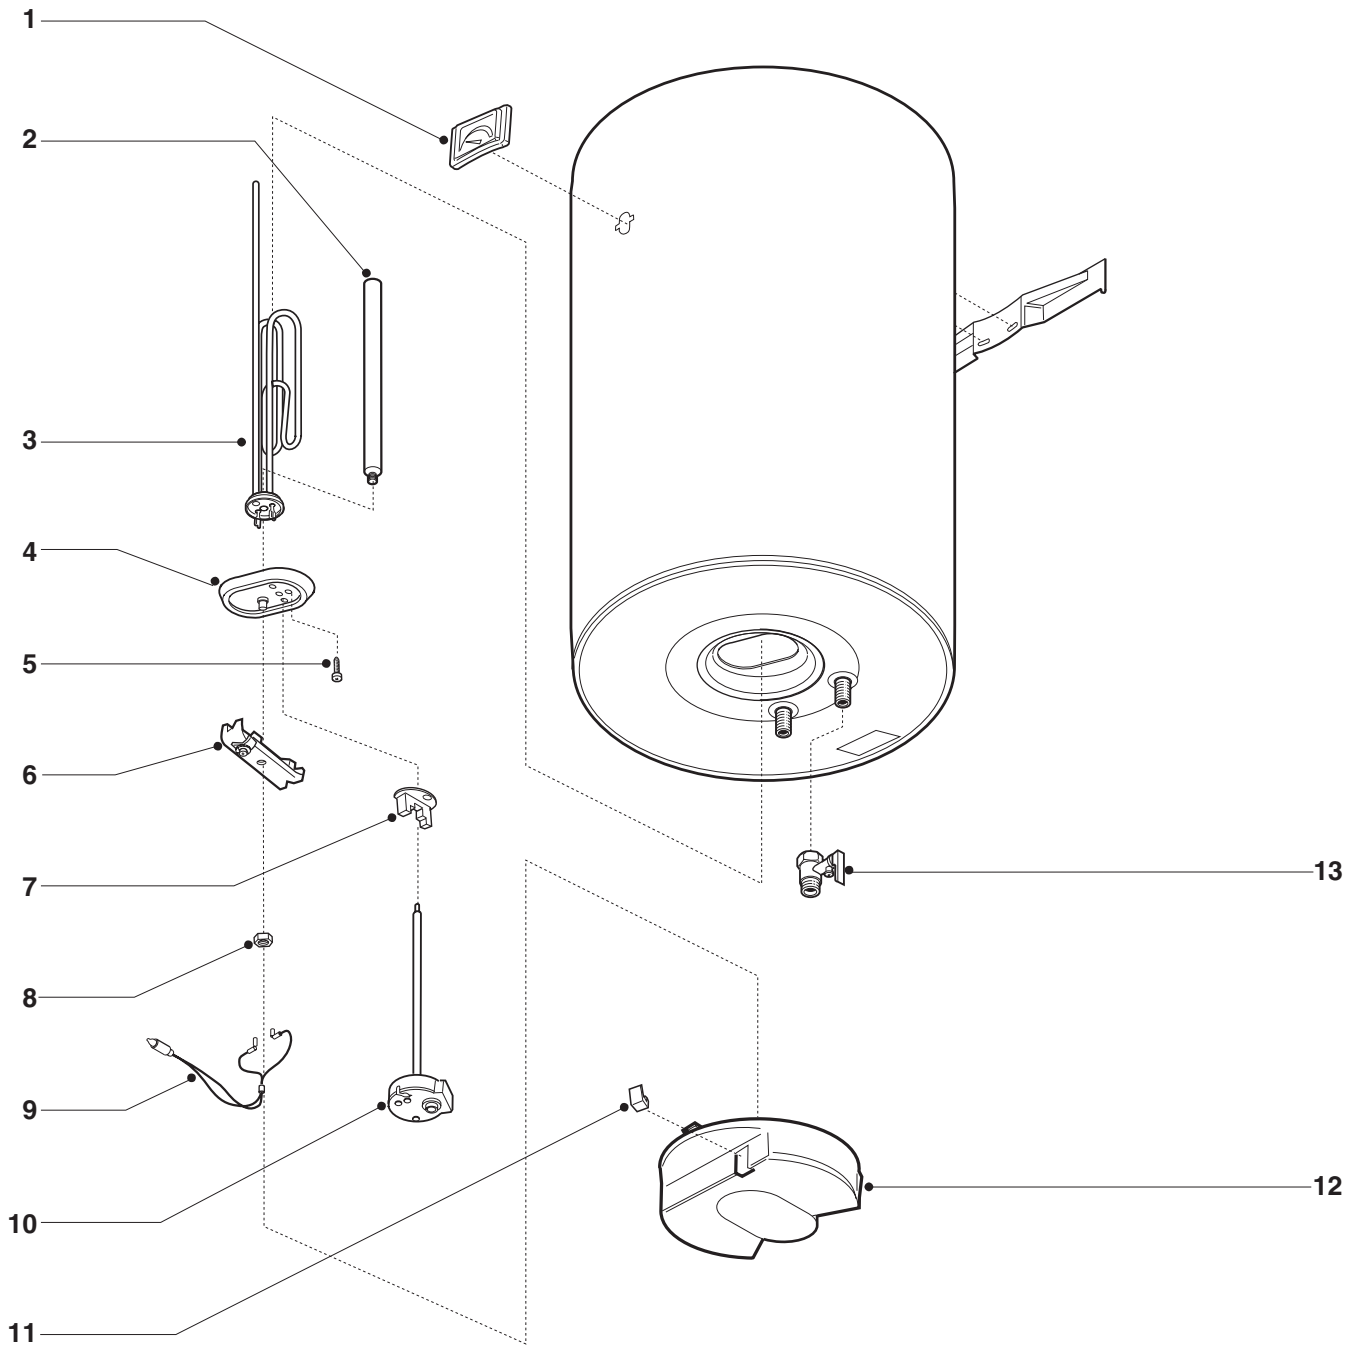

CHAFFOTEAUX & MAURY

ESPLOSO RICAMBI
SCALDACQUA ELETTRICI

Modello

C&M 50 R

C&M 80 R

C&M 100 R

Edizione 1 datata 27 Maggio 2003

MODELLO	CODICE	VALIDITÀ DA MATRICOLA	RIF.
C&M 50	869993	030404	A
C&M 80	869994	030404	B
C&M 100	869995	030404	C

PART.	CODICE	DESCRIZIONE	RIF.	NOTE
1	573427	Termometro		
2	993014	Anodo di magnesio 25,5x230 M5		
3	816616	Resistenza RCA 300 1500W 230V	C	
3	816615	Resistenza RCA 300 1200W 230V	AB	
4	993012	Flangia autoclavica con guarn.integrale		
5	993000	Vite M6x14 testa esagonale 8mm (20 pz)		
6	993011	Staffa serra flangia completa		
7	993010	Protezione faston rosso (10 pz)	C	
7	993009	Protezione faston celeste (10 pz)	AB	
8	570127	Dado esagonale AM8x14x8 (20 pz)		
9	993025	Lampada spia		
10	691214	Termostato TBS 2 300		
11	570321	Gemma spia		
12	993338	Calottina + gemma spia		
13	571730	Valvola sicurezza 1/2" 8,1 Bar con leva		