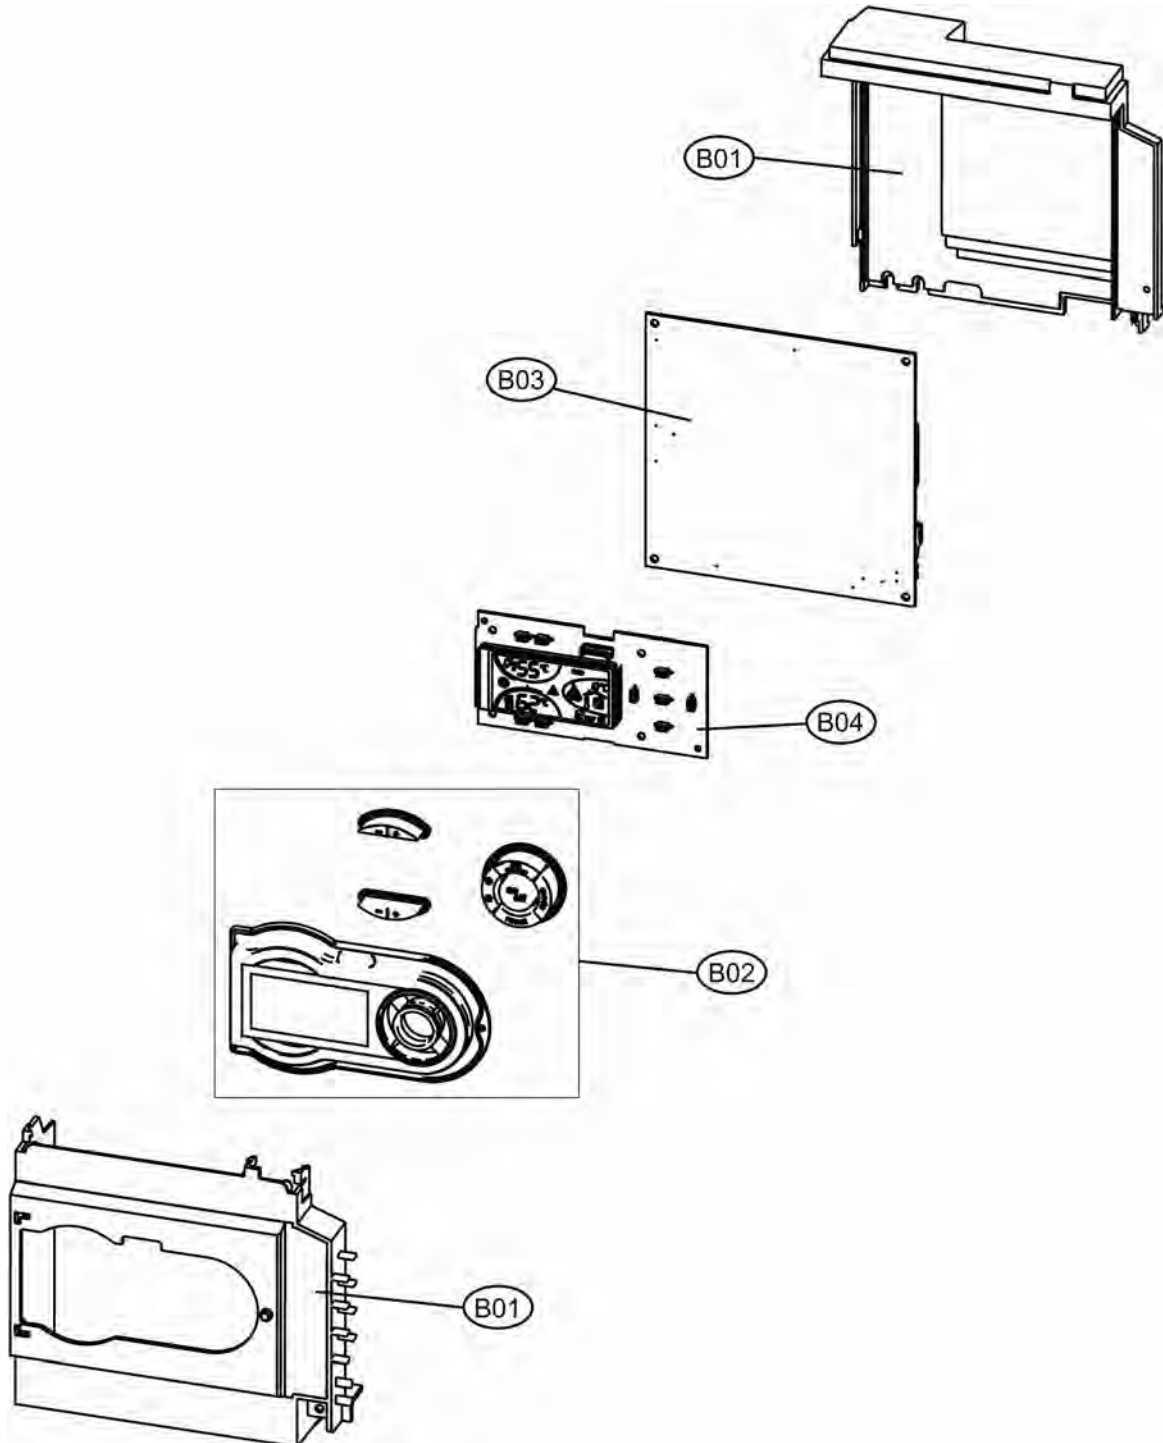

Lista Pezzi / Spare Parts / Ersatzteile
List Onderdelen / Liste Pieces Detaches / Lista Piezas De Repuesto

DIVAtop HF24

CODICE	EDIZIONE	MERCATO
30K0761000	23/03/2009	WF

DIVAtop HF24

DIVAtop HF24

DIVAtop HF24

DIVAtop HF24

DIVAtop HF24

LISTA PEZZI

POS.	CODICE	DESC.	QT.
A01	39836670	KIT FIANCO DEX. (3110G910)	1.000
A02	39836680	KIT FIANCO SIN. (3110G930)	1.000
A03	39820370	KIT PANNELLO A."FOL"(31116580)	1.000
B01	39836690	KIT SCATOLA ELETTR. (35012290)	1.000
B02	39820390	KIT PORTASCHEDA (35011950)	1.000
B03	39828411	KIT CENTRALINA EL. (36508462)	1.000
B04	39820410	KIT SCHEDA EL.DSP05 (38321600)	1.000
C01	39836640	KIT GUARN.CALD. Fm.AC	1.000
C02	39837690	KIT 20 GUARN.OR 17,5 (35103080)	1.000
C03	39840260	KIT 10 MOLLE SC. D18(34300940)	1.000
C04	39820420	KIT SCAMB.MONOTERM. (37404080)	1.000
C05	39841230	KIT VASO ESP.8LT. (36800780)	1.000
C06	39819550	KIT SONDA TEMP. (36200730)	1.000
C07	39808980	KIT RUB.3/8" Tp.5014(36901470)	1.000
C08	39818450	KIT POMPA UNIV.15-50 GRND	1.000
C09	39828210	KIT VALV.3VIE (36902320)	1.000
C10	39818220	KIT V.ARIA (39404380-39404730)	1.000
C11	39818770	KIT TRASDUTT.PRESS.(36402100)	1.000
C12	39818270	KIT VALV.SIC. (36902760)	1.000
C13	39818790	KIT 10 VALV.N/R. (36902190)	1.000
C14	39818210	KIT IDROMETRO (36402070)	1.000
D01	39820470	KIT GUARN.CALD. Sr.ACF4	1.000
D02	39808471	KIT PRESE (35101310-35101323)	1.000
D03	39817550	KIT VENTIL. (36601851)	1.000
D04	39819610	KIT ISOL.CAM.COMB.Sr.ABC4-ABF4	1.000
D05	39819430	KIT Elettrodo ACC. (36702890)	1.000
D06	39819630	KIT BRUC.11R.m. (37608911)	1.000
D07	39817850	KIT VALV.GAS (36800420)	1.000
D08	39819590	KIT 11 UG.135(34009821)+DF.500	1.000
D09	39819600	KIT 11 UG.0,79 gpl (34013300)	1.000
D10	39817990	KIT CURVA USC.FUMI (33301610)	1.000
D11	39828420	KIT TRASDUTT.PRESS. (36402290)	1.000
D12	39820480	KIT SPIA (35102690-35102350)	1.000