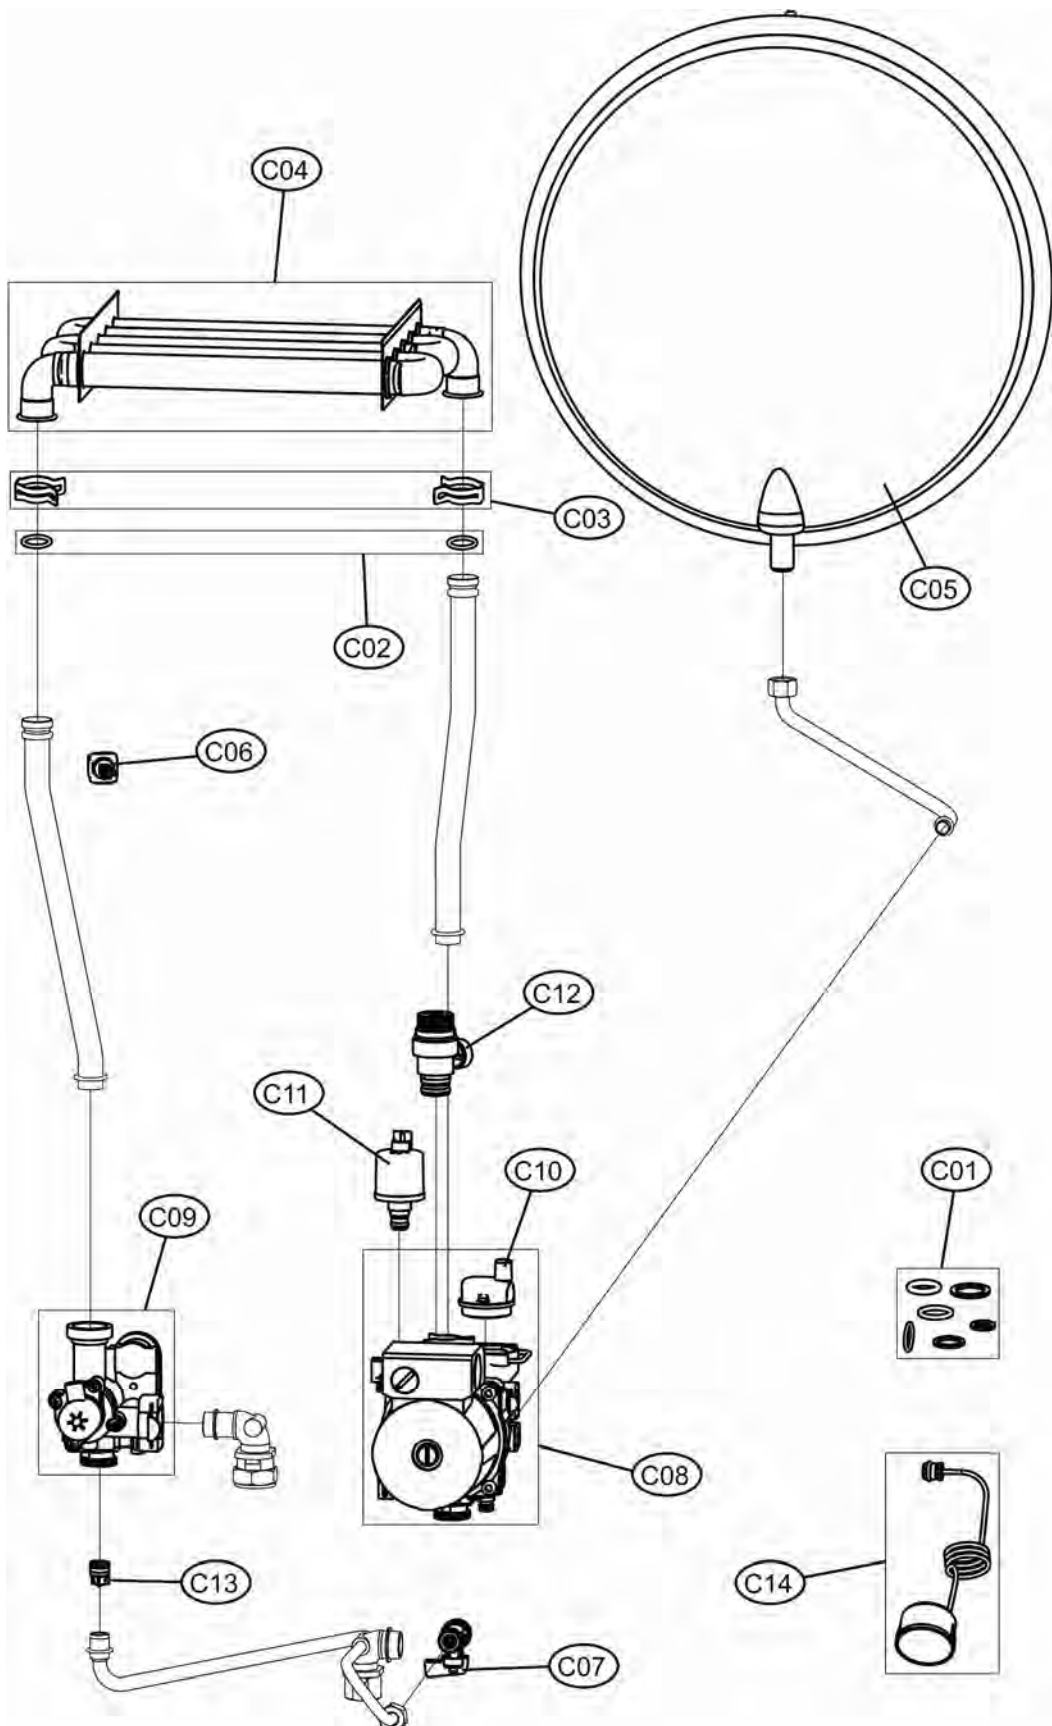

Lista Pezzi / Spare Parts / Ersatzteile
List Onderdelen / Liste Pieces Detaches / Lista Piezas De Repuesto

DIVAtop HF24

CODICE	EDIZIONE	MERCATO
30K0761000	23/03/2009	WF

DIVAtop HF24

DIVAtop HF24

DIVAtop HF24

DIVAtop HF24

DIVAtop HF24

LISTA PEZZI

POS.	CODICE	DESC.	QT.
A01	39836670	KIT FIANCO DEX. (3110G910)	1.000
A02	39836680	KIT FIANCO SIN. (3110G930)	1.000
A03	39820370	KIT PANNELLO A."FOL"(31116580)	1.000
B01	39836690	KIT SCATOLA ELETTR. (35012290)	1.000
B02	39820390	KIT PORTASCHEDA (35011950)	1.000
B03	39828411	KIT CENTRALINA EL. (36508462)	1.000
B04	39820410	KIT SCHEDA EL.DSP05 (38321600)	1.000
C01	39836640	KIT GUARN.CALD. Fm.AC	1.000
C02	39837690	KIT 20 GUARN.OR 17,5 (35103080)	1.000
C03	39840260	KIT 10 MOLLE SC. D18(34300940)	1.000
C04	39820420	KIT SCAMB.MONOTERM. (37404080)	1.000
C05	39841230	KIT VASO ESP.8LT. (36800780)	1.000
C06	39819550	KIT SONDA TEMP. (36200730)	1.000
C07	39808980	KIT RUB.3/8" Tp.5014(36901470)	1.000
C08	39818450	KIT POMPA UNIV.15-50 GRND	1.000
C09	39828210	KIT VALV.3VIE (36902320)	1.000
C10	39818220	KIT V.ARIA (39404380-39404730)	1.000
C11	39818770	KIT TRASDUTT.PRESS.(36402100)	1.000
C12	39818270	KIT VALV.SIC. (36902760)	1.000
C13	39818790	KIT 10 VALV.N/R. (36902190)	1.000
C14	39818210	KIT IDROMETRO (36402070)	1.000
D01	39820470	KIT GUARN.CALD. Sr.ACF4	1.000
D02	39808471	KIT PRESE (35101310-35101323)	1.000
D03	39817550	KIT VENTIL. (36601851)	1.000
D04	39819610	KIT ISOL.CAM.COMB.Sr.ABC4-ABF4	1.000
D05	39819430	KIT Elettrodo ACC. (36702890)	1.000
D06	39819630	KIT BRUC.11R.m. (37608911)	1.000
D07	39817850	KIT VALV.GAS (36800420)	1.000
D08	39819590	KIT 11 UG.135(34009821)+DF.500	1.000
D09	39819600	KIT 11 UG.0,79 gpl (34013300)	1.000
D10	39817990	KIT CURVA USC.FUMI (33301610)	1.000
D11	39828420	KIT TRASDUTT.PRESS. (36402290)	1.000
D12	39820480	KIT SPIA (35102690-35102350)	1.000