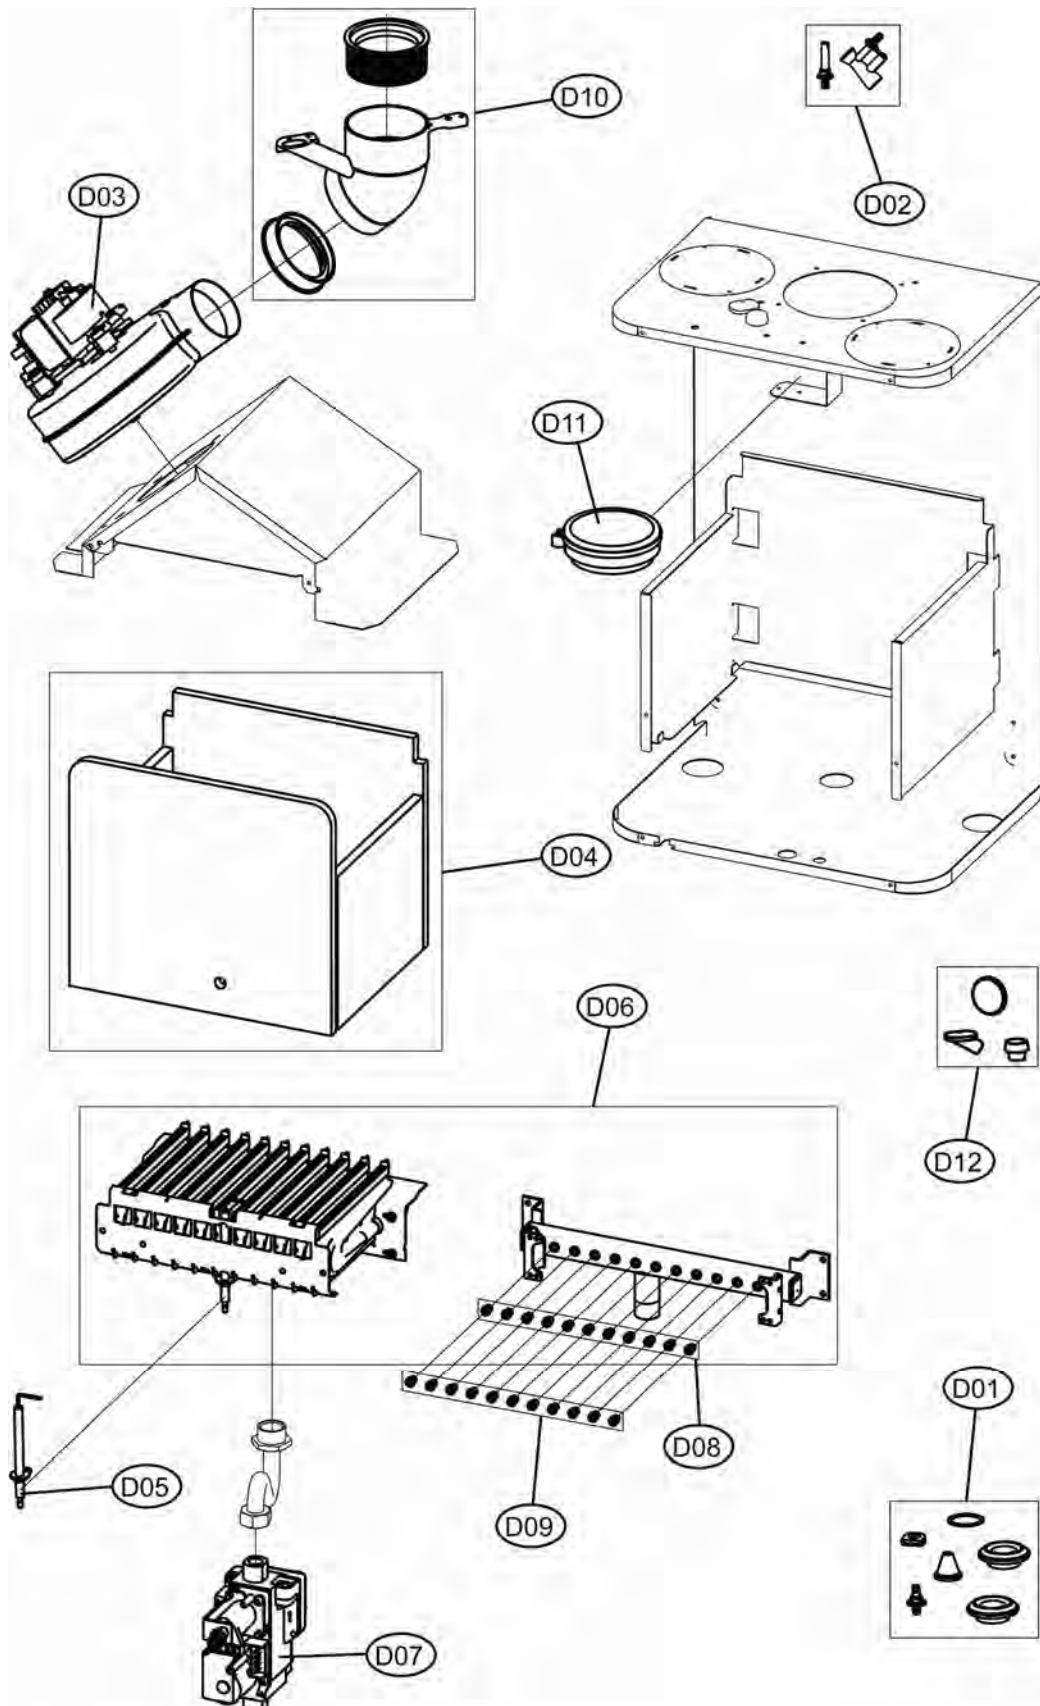

Lista Pezzi / Spare Parts / Ersatzteile
List Onderdelen / Liste Pieces Detaches / Lista Piezas De Repuesto

DIVAtop HF24

CODICE	EDIZIONE	MERCATO
30K0761000	23/03/2009	WF

DIVAtop HF24

DIVAtop HF24

DIVAtop HF24

DIVAtop HF24

DIVAtop HF24

LISTA PEZZI

POS.	CODICE	DESC.	QT.
A01	39836670	KIT FIANCO DEX. (3110G910)	1.000
A02	39836680	KIT FIANCO SIN. (3110G930)	1.000
A03	39820370	KIT PANNELLO A."FOL"(31116580)	1.000
B01	39836690	KIT SCATOLA ELETTR. (35012290)	1.000
B02	39820390	KIT PORTASCHEDA (35011950)	1.000
B03	39828411	KIT CENTRALINA EL. (36508462)	1.000
B04	39820410	KIT SCHEDA EL.DSP05 (38321600)	1.000
C01	39836640	KIT GUARN.CALD. Fm.AC	1.000
C02	39837690	KIT 20 GUARN.OR 17,5 (35103080)	1.000
C03	39840260	KIT 10 MOLLE SC. D18(34300940)	1.000
C04	39820420	KIT SCAMB.MONOTERM. (37404080)	1.000
C05	39841230	KIT VASO ESP.8LT. (36800780)	1.000
C06	39819550	KIT SONDA TEMP. (36200730)	1.000
C07	39808980	KIT RUB.3/8" Tp.5014(36901470)	1.000
C08	39818450	KIT POMPA UNIV.15-50 GRND	1.000
C09	39828210	KIT VALV.3VIE (36902320)	1.000
C10	39818220	KIT V.ARIA (39404380-39404730)	1.000
C11	39818770	KIT TRASDUTT.PRESS.(36402100)	1.000
C12	39818270	KIT VALV.SIC. (36902760)	1.000
C13	39818790	KIT 10 VALV.N/R. (36902190)	1.000
C14	39818210	KIT IDROMETRO (36402070)	1.000
D01	39820470	KIT GUARN.CALD. Sr.ACF4	1.000
D02	39808471	KIT PRESE (35101310-35101323)	1.000
D03	39817550	KIT VENTIL. (36601851)	1.000
D04	39819610	KIT ISOL.CAM.COMB.Sr.ABC4-ABF4	1.000
D05	39819430	KIT Elettrodo ACC. (36702890)	1.000
D06	39819630	KIT BRUC.11R.m. (37608911)	1.000
D07	39817850	KIT VALV.GAS (36800420)	1.000
D08	39819590	KIT 11 UG.135(34009821)+DF.500	1.000
D09	39819600	KIT 11 UG.0,79 gpl (34013300)	1.000
D10	39817990	KIT CURVA USC.FUMI (33301610)	1.000
D11	39828420	KIT TRASDUTT.PRESS. (36402290)	1.000
D12	39820480	KIT SPIA (35102690-35102350)	1.000