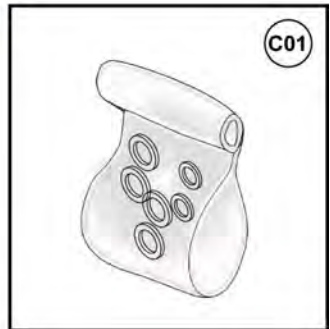

DOMICOMPACT C24

- LISTA PEZZI DI RICAMBIO
- SPARE PART LIST
- ERSATZSTEILE
- LIJST ONDERDELEN
- LISTE PIECES DETACHES
- LISTA PIEZAS DE REPUESTO

<i>CODICE</i>	<i>EDIZIONE</i>	<i>MERCATO</i>
30K0123000	26/02/2004	IT

- MANTELLATURA - JACKET - KESSELVERKLEIDUNG - MANTEL - JAQUETTE - CUERPO -

CABLAGGIO - WIRING - VERDRAHTUNG - BEKABELING - CABLAGE - CABLEADO

**GRUPPO ACQUA - WATER LINE - WASSERDRUCKLEITUNG - HYDRAULISCHE CONSTRUCTIE -
CONDUITE EAU - GRUPO AGUA**