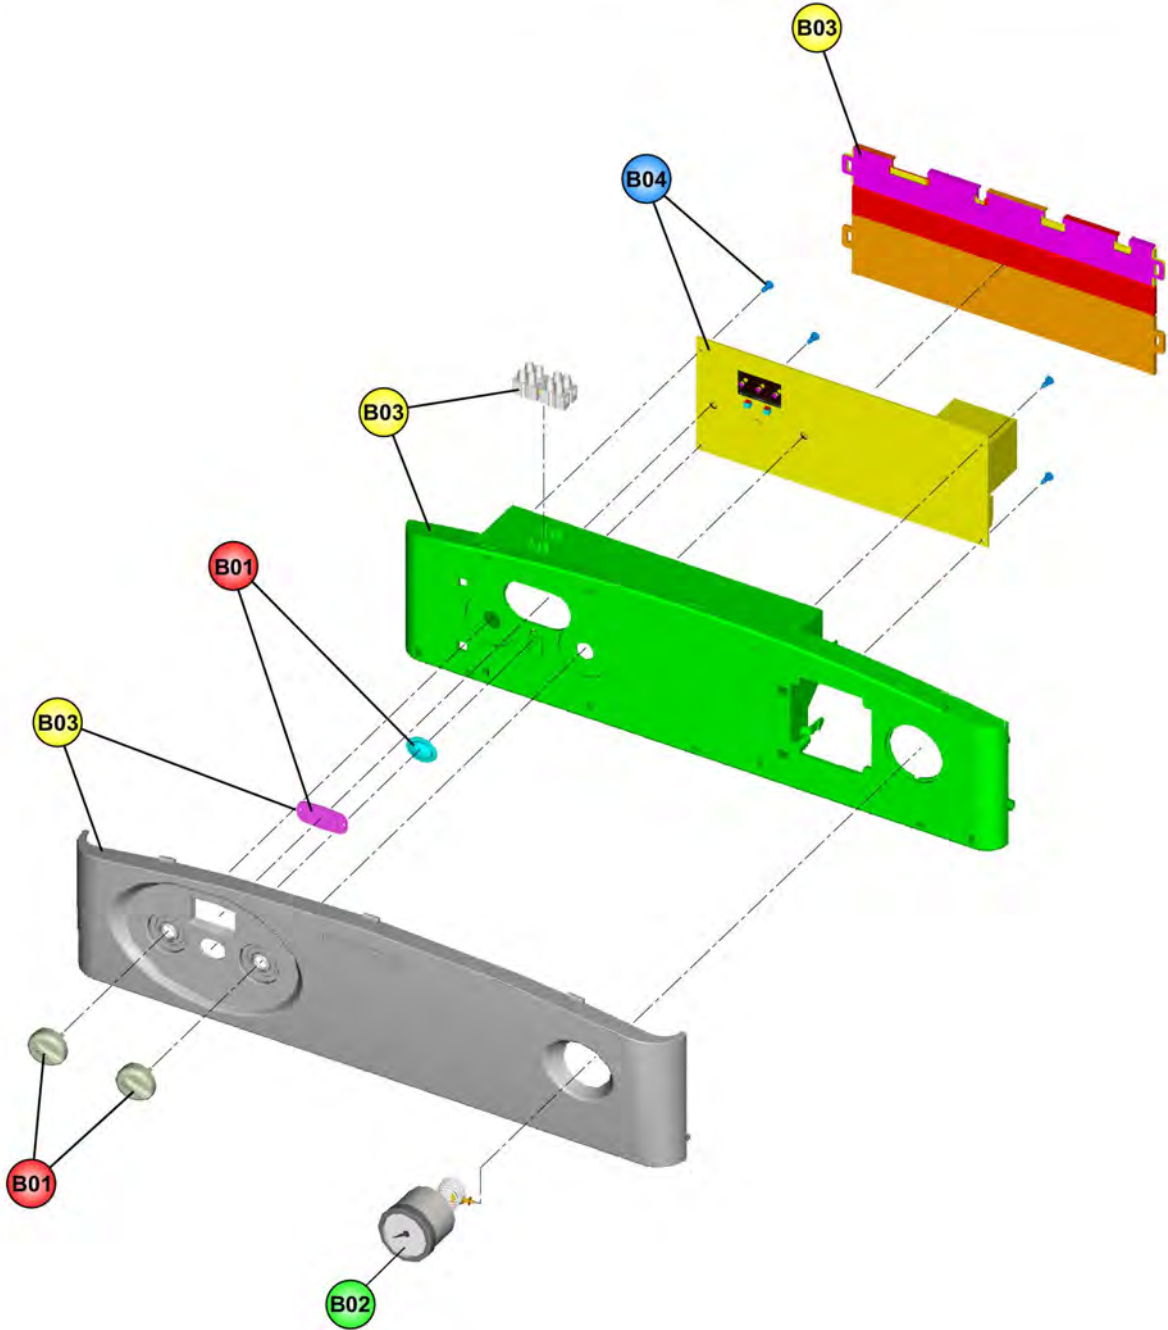

DOMICOMPACT C24

- LISTA PEZZI DI RICAMBIO
- SPARE PART LIST
- ERSATZSTEILE
- LIJST ONDERDELEN
- LISTE PIECES DETACHES
- LISTA PIEZAS DE REPUESTO

<i>CODICE</i>	<i>EDIZIONE</i>	<i>MERCATO</i>
30K0123000	26/02/2004	IT

- MANTELLATURA - JACKET - KESSELVERKLEIDUNG - MANTEL - JAQUETTE - CUERPO -

CABLAGGIO - WIRING - VERDRAHTUNG - BEKABELING - CABLAGE - CABLEADO

**GRUPPO ACQUA - WATER LINE - WASSERDRUCKLEITUNG - HYDRAULISCHE CONSTRUCTIE -
CONDUITE EAU - GRUPO AGUA**

GRUPPO GAS - GAS LINE - GASSAMMLER EINHEIT - GASLIJN - CONDUITE GAZ - GRUPO GAS

LISTA PEZZI

POS.	CODICE	DESC.	QT.
A01	39812090	KIT MANTELLO (31113370)	1
B01	39812100	KIT MANOP.POTENZ.Fm.A9 "FOL"	1
B02	39806330	KIT IDROMETRO (36400190)	1
B03	39812120	KIT CRUSCOTTO "LED" (38516360)	1
B04	39812110	KIT CENTRALINA (36507800)	1
C01	39811420	KIT GUARNIZ.CALD.Sr.A204-A1G6	1
C02	39812140	KIT VASO ESP.8Lt. (36800410)	1
C03	39811550	KIT PACCO LAM. (37403440)	1
C04	39812150	KIT POMPA Mod.24 (36601600)	1
C05	39810230	KIT SONDA TEMP.SAN. (36200640)	1
C06	39812130	KIT GRUPPO H2O (38425880)	1
C07	39812160	KIT FLUSSOST.BITRON (36400710)	1
C08	39806180	KIT PRESSOSTATO H2O (36401930)	1
D01	39807500	KIT TST.FUMI COMPL. (38319080)	1
D02	39811570	KIT ISOL.CAM.COMB.Sr.A2C4-A2F4	1
D03	39812170	KIT ELETTRODO ACC. (36702581)	1
D04	39812190	KIT VALV.VGU 54A1109 (36800400)	1
D05	39805650	KIT TST.C.ARG.100°C (36400900)	1
D06	39810220	KIT SONDA TEMP.RISC.(36200540)	1
D07	39805760	KIT 12 UG.ES7 F.1,30 (EL)	1
D08	39804780	KIT 12 UG.ES7 F.0,77 (EL)	1
D09	39806950	KIT CASSETTO 12R. (37608130)	1