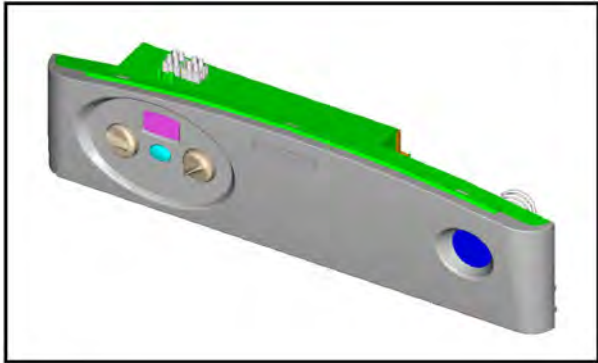

DOMICOMPACT C24

- LISTA PEZZI DI RICAMBIO
- SPARE PART LIST
- ERSATZSTEILE
- LIJST ONDERDELEN
- LISTE PIECES DETACHES
- LISTA PIEZAS DE REPUESTO

<i>CODICE</i>	<i>EDIZIONE</i>	<i>MERCATO</i>
30K0123000	26/02/2004	IT

- MANTELLATURA - JACKET - KESSELVERKLEIDUNG - MANTEL - JAQUETTE - CUERPO -

CABLAGGIO - WIRING - VERDRAHTUNG - BEKABELING - CABLAGE - CABLEADO

**GRUPPO ACQUA - WATER LINE - WASSERDRUCKLEITUNG - HYDRAULISCHE CONSTRUCTIE -
CONDUITE EAU - GRUPO AGUA**