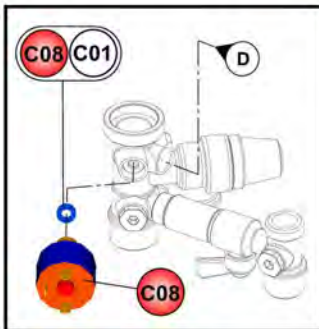

DOMICOMPACT C24

- LISTA PEZZI DI RICAMBIO
- SPARE PART LIST
- ERSATZSTEILE
- LIJST ONDERDELEN
- LISTE PIECES DETACHES
- LISTA PIEZAS DE REPUESTO

<i>CODICE</i>	<i>EDIZIONE</i>	<i>MERCATO</i>
30K0123000	26/02/2004	IT

- MANTELLATURA - JACKET - KESSELVERKLEIDUNG - MANTEL - JAQUETTE - CUERPO -

CABLAGGIO - WIRING - VERDRAHTUNG - BEKABELING - CABLAGE - CABLEADO

**GRUPPO ACQUA - WATER LINE - WASSERDRUCKLEITUNG - HYDRAULISCHE CONSTRUCTIE -
CONDUITE EAU - GRUPO AGUA**