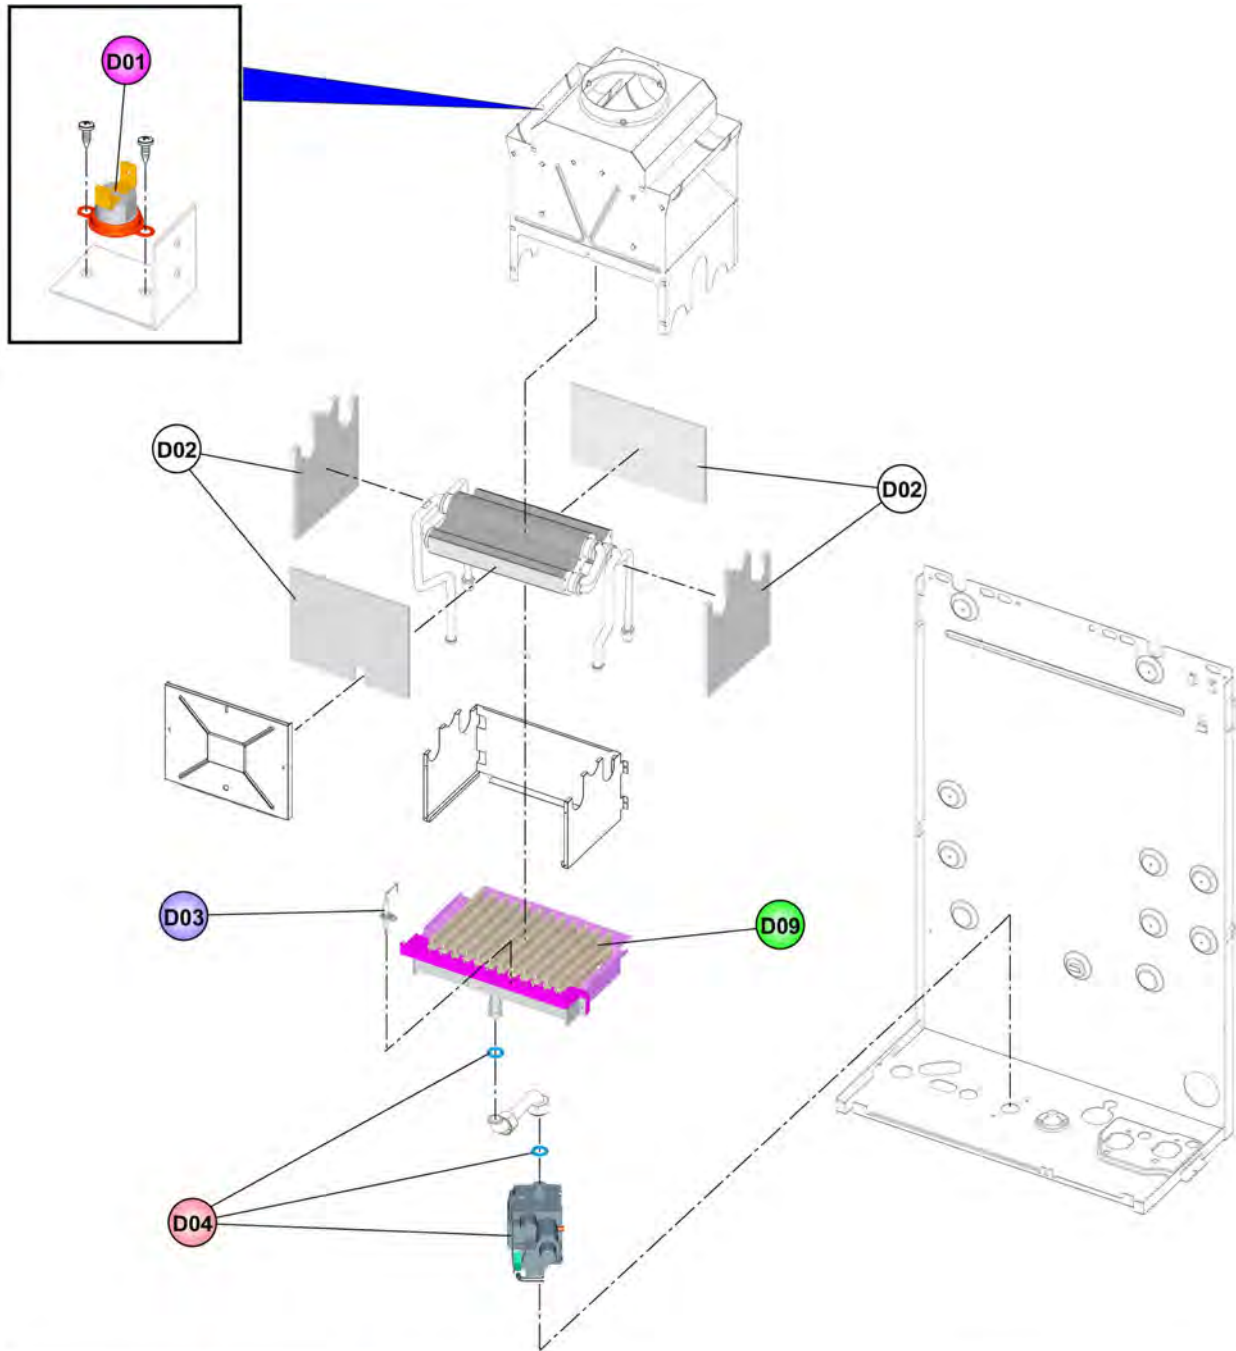

- MANTELLATURA - JACKET - KESSELVERKLEIDUNG - MANTEL - JAQUETTE - CUERPO -

CABLAGGIO - WIRING - VERDRAHTUNG - BEKABELING - CABLAGE - CABLEADO

**GRUPPO ACQUA - WATER LINE - WASSERDRUCKLEITUNG - HYDRAULISCHE CONSTRUCTIE -
CONDUITE EAU - GRUPO AGUA**

GRUPPO GAS - GAS LINE - GASSAMMLER EINHEIT - GASLIJN - CONDUITE GAZ - GRUPO GAS

LISTA PEZZI

POS.	CODICE	DESC.	QT.
A01	39812090	KIT MANTELLO (31113370)	1
B01	39812100	KIT MANOP.POTENZ.Fm.A9 "FOL"	1
B02	39806330	KIT IDROMETRO (36400190)	1
B03	39812120	KIT CRUSCOTTO "LED" (38516360)	1
B04	39812110	KIT CENTRALINA (36507800)	1
C01	39811420	KIT GUARNIZ.CALD.Sr.A204-A1G6	1
C02	39812140	KIT VASO ESP.8Lt. (36800410)	1
C03	39811550	KIT PACCO LAM. (37403440)	1
C04	39812150	KIT POMPA Mod.24 (36601600)	1
C05	39810230	KIT SONDA TEMP.SAN. (36200640)	1
C06	39812130	KIT GRUPPO H2O (38425880)	1
C07	39812160	KIT FLUSSOST.BITRON (36400710)	1
C08	39806180	KIT PRESSOSTATO H2O (36401930)	1
D01	39807500	KIT TST.FUMI COMPL. (38319080)	1
D02	39811570	KIT ISOL.CAM.COMB.Sr.A2C4-A2F4	1
D03	39812170	KIT ELETTRODO ACC. (36702581)	1
D04	39812190	KIT VALV.VGU 54A1109 (36800400)	1
D05	39805650	KIT TST.C.ARG.100°C (36400900)	1
D06	39810220	KIT SONDA TEMP.RISC.(36200540)	1
D07	39805760	KIT 12 UG.ES7 F.1,30 (EL)	1
D08	39804780	KIT 12 UG.ES7 F.0,77 (EL)	1
D09	39806950	KIT CASSETTO 12R. (37608130)	1