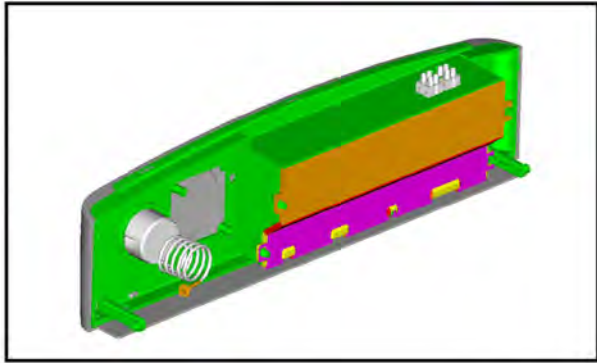

DOMICOMPACT C24

- LISTA PEZZI DI RICAMBIO
- SPARE PART LIST
- ERSATZSTEILE
- LIJST ONDERDELEN
- LISTE PIECES DETACHES
- LISTA PIEZAS DE REPUESTO

<i>CODICE</i>	<i>EDIZIONE</i>	<i>MERCATO</i>
30K0123000	26/02/2004	IT

- MANTELLATURA - JACKET - KESSELVERKLEIDUNG - MANTEL - JAQUETTE - CUERPO -

CABLAGGIO - WIRING - VERDRAHTUNG - BEKABELING - CABLAGE - CABLEADO

**GRUPPO ACQUA - WATER LINE - WASSERDRUCKLEITUNG - HYDRAULISCHE CONSTRUCTIE -
CONDUITE EAU - GRUPO AGUA**