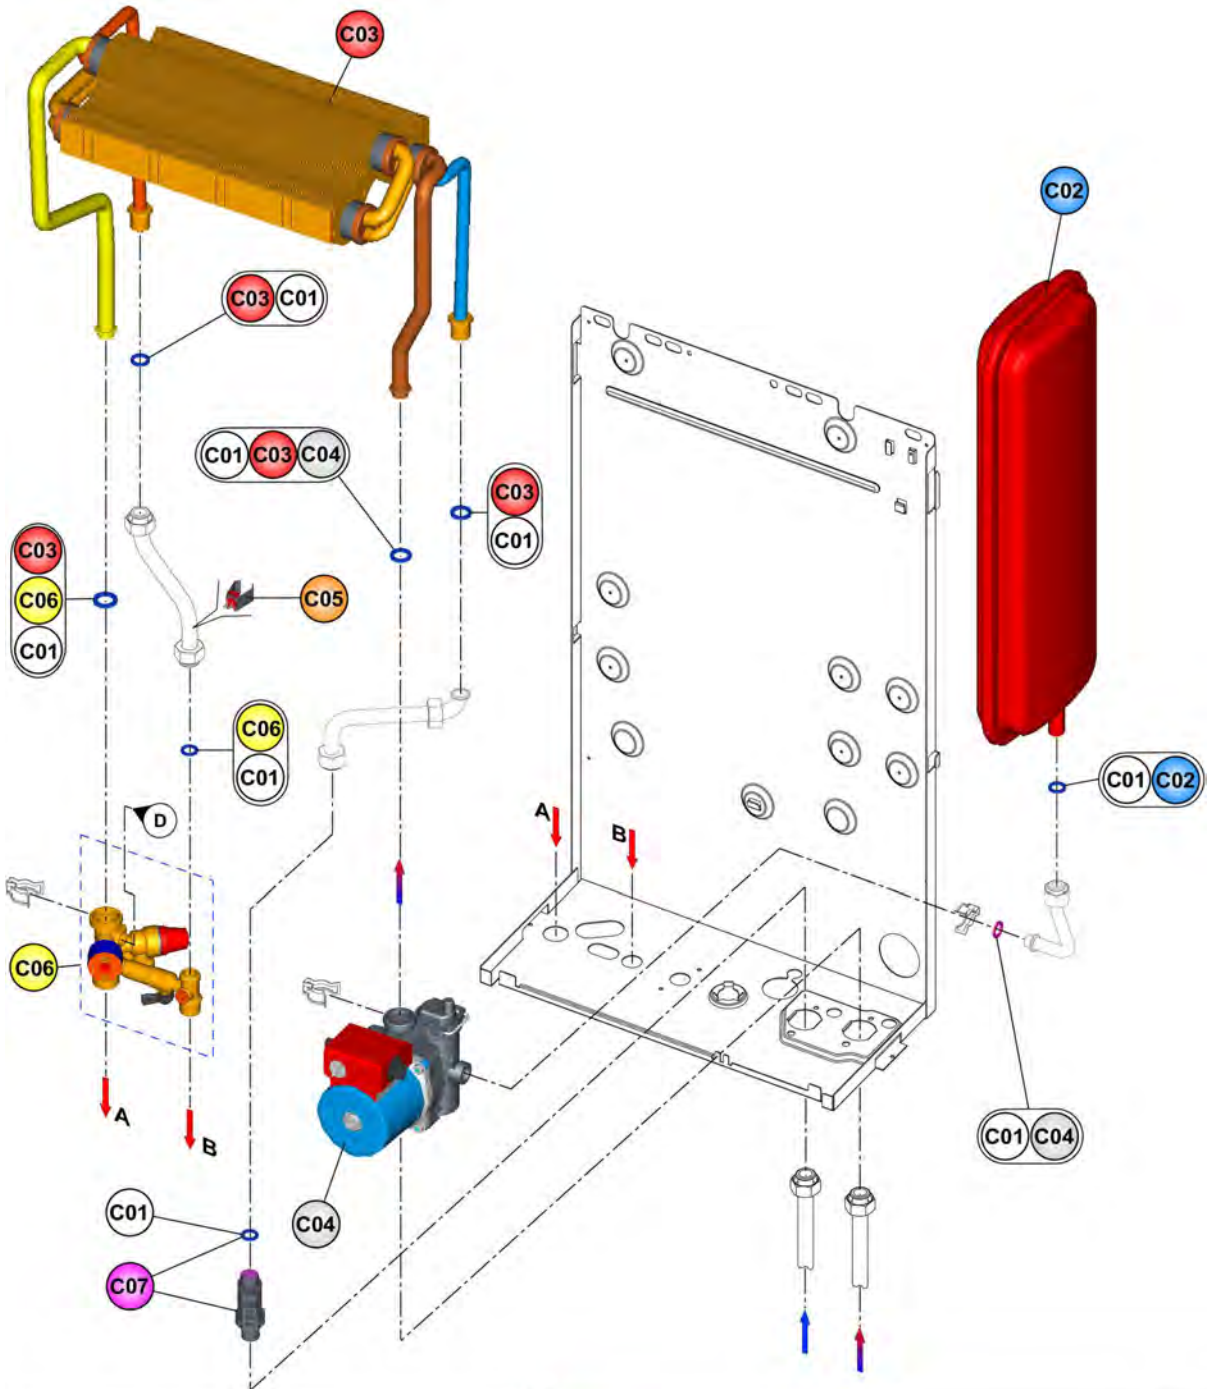

DOMICOMPACT C24

- LISTA PEZZI DI RICAMBIO
- SPARE PART LIST
- ERSATZSTEILE
- LIJST ONDERDELEN
- LISTE PIECES DETACHES
- LISTA PIEZAS DE REPUESTO

<i>CODICE</i>	<i>EDIZIONE</i>	<i>MERCATO</i>
30K0123000	26/02/2004	IT

- MANTELLATURA - JACKET - KESSELVERKLEIDUNG - MANTEL - JAQUETTE - CUERPO -

CABLAGGIO - WIRING - VERDRAHTUNG - BEKABELING - CABLAGE - CABLEADO

**GRUPPO ACQUA - WATER LINE - WASSERDRUCKLEITUNG - HYDRAULISCHE CONSTRUCTIE -
CONDUITE EAU - GRUPO AGUA**

GRUPPO GAS - GAS LINE - GASSAMMLER EINHEIT - GASLIJN - CONDUITE GAZ - GRUPO GAS

LISTA PEZZI

POS.	CODICE	DESC.	QT.
A01	39812090	KIT MANTELLO (31113370)	1
B01	39812100	KIT MANOP.POTENZ.Fm.A9 "FOL"	1
B02	39806330	KIT IDROMETRO (36400190)	1
B03	39812120	KIT CRUSCOTTO "LED" (38516360)	1
B04	39812110	KIT CENTRALINA (36507800)	1
C01	39811420	KIT GUARNIZ.CALD.Sr.A204-A1G6	1
C02	39812140	KIT VASO ESP.8Lt. (36800410)	1
C03	39811550	KIT PACCO LAM. (37403440)	1
C04	39812150	KIT POMPA Mod.24 (36601600)	1
C05	39810230	KIT SONDA TEMP.SAN. (36200640)	1
C06	39812130	KIT GRUPPO H2O (38425880)	1
C07	39812160	KIT FLUSSOST.BITRON (36400710)	1
C08	39806180	KIT PRESSOSTATO H2O (36401930)	1
D01	39807500	KIT TST.FUMI COMPL. (38319080)	1
D02	39811570	KIT ISOL.CAM.COMB.Sr.A2C4-A2F4	1
D03	39812170	KIT ELETTRODO ACC. (36702581)	1
D04	39812190	KIT VALV.VGU 54A1109 (36800400)	1
D05	39805650	KIT TST.C.ARG.100°C (36400900)	1
D06	39810220	KIT SONDA TEMP.RISC.(36200540)	1
D07	39805760	KIT 12 UG.ES7 F.1,30 (EL)	1
D08	39804780	KIT 12 UG.ES7 F.0,77 (EL)	1
D09	39806950	KIT CASSETTO 12R. (37608130)	1