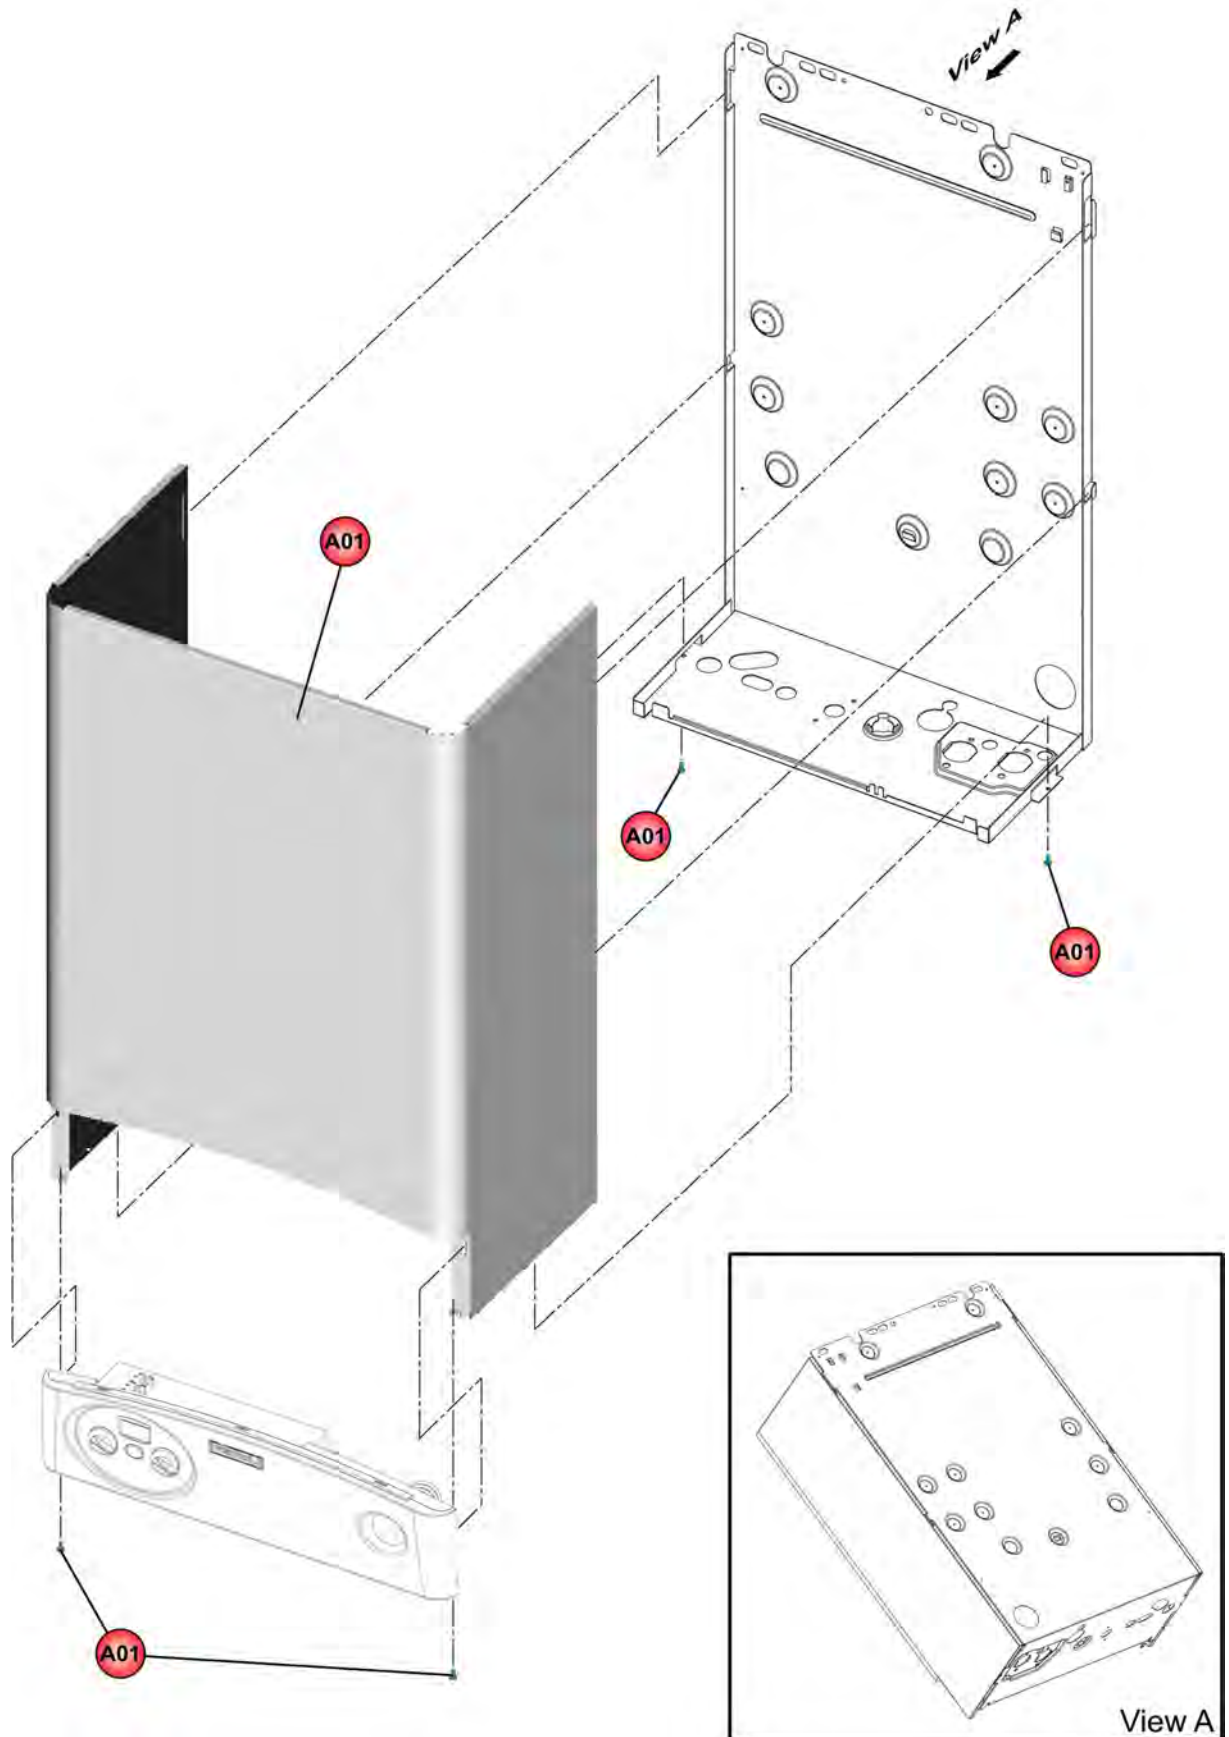

DOMICOMPACT C24

- LISTA PEZZI DI RICAMBIO
- SPARE PART LIST
- ERSATZSTEILE
- LIJST ONDERDELEN
- LISTE PIECES DETACHES
- LISTA PIEZAS DE REPUESTO

<i>CODICE</i>	<i>EDIZIONE</i>	<i>MERCATO</i>
30K0123000	26/02/2004	IT

- MANTELLATURA - JACKET - KESSELVERKLEIDUNG - MANTEL - JAQUETTE - CUERPO -

CABLAGGIO - WIRING - VERDRAHTUNG - BEKABELING - CABLAGE - CABLEADO

**GRUPPO ACQUA - WATER LINE - WASSERDRUCKLEITUNG - HYDRAULISCHE CONSTRUCTIE -
CONDUITE EAU - GRUPO AGUA**