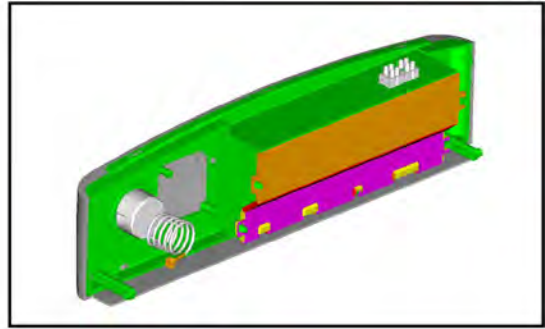

DOMICOMPACT C30

- LISTA PEZZI DI RICAMBIO
- SPARE PART LIST
- ERSATZSTEILE
- LIJST ONDERDELEN
- LISTE PIECES DETACHES
- LISTA PIEZAS DE REPUESTO

<i>CODICE</i>	<i>EDIZIONE</i>	<i>MERCATO</i>
30K0124000	08/03/2004	IT

- MANTELLATURA - JACKET - KESSELVERKLEIDUNG - MANTEL - JAQUETTE - CUERPO -

CABLAGGIO - WIRING - VERDRAHTUNG - BEKABELING - CABLAGE - CABLEADO

**GRUPPO ACQUA - WATER LINE - WASSERDRUCKLEITUNG - HYDRAULISCHE CONSTRUCTIE -
CONDUITE EAU - GRUPO AGUA**