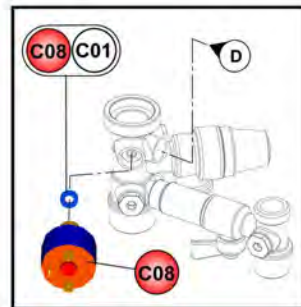

DOMICOMPACT C30

- LISTA PEZZI DI RICAMBIO
- SPARE PART LIST
- ERSATZSTEILE
- LIJST ONDERDELEN
- LISTE PIECES DETACHES
- LISTA PIEZAS DE REPUESTO

<i>CODICE</i>	<i>EDIZIONE</i>	<i>MERCATO</i>
30K0124000	08/03/2004	IT

- MANTELLATURA - JACKET - KESSELVERKLEIDUNG - MANTEL - JAQUETTE - CUERPO -

CABLAGGIO - WIRING - VERDRAHTUNG - BEKABELING - CABLAGE - CABLEADO

**GRUPPO ACQUA - WATER LINE - WASSERDRUCKLEITUNG - HYDRAULISCHE CONSTRUCTIE -
CONDUITE EAU - GRUPO AGUA**