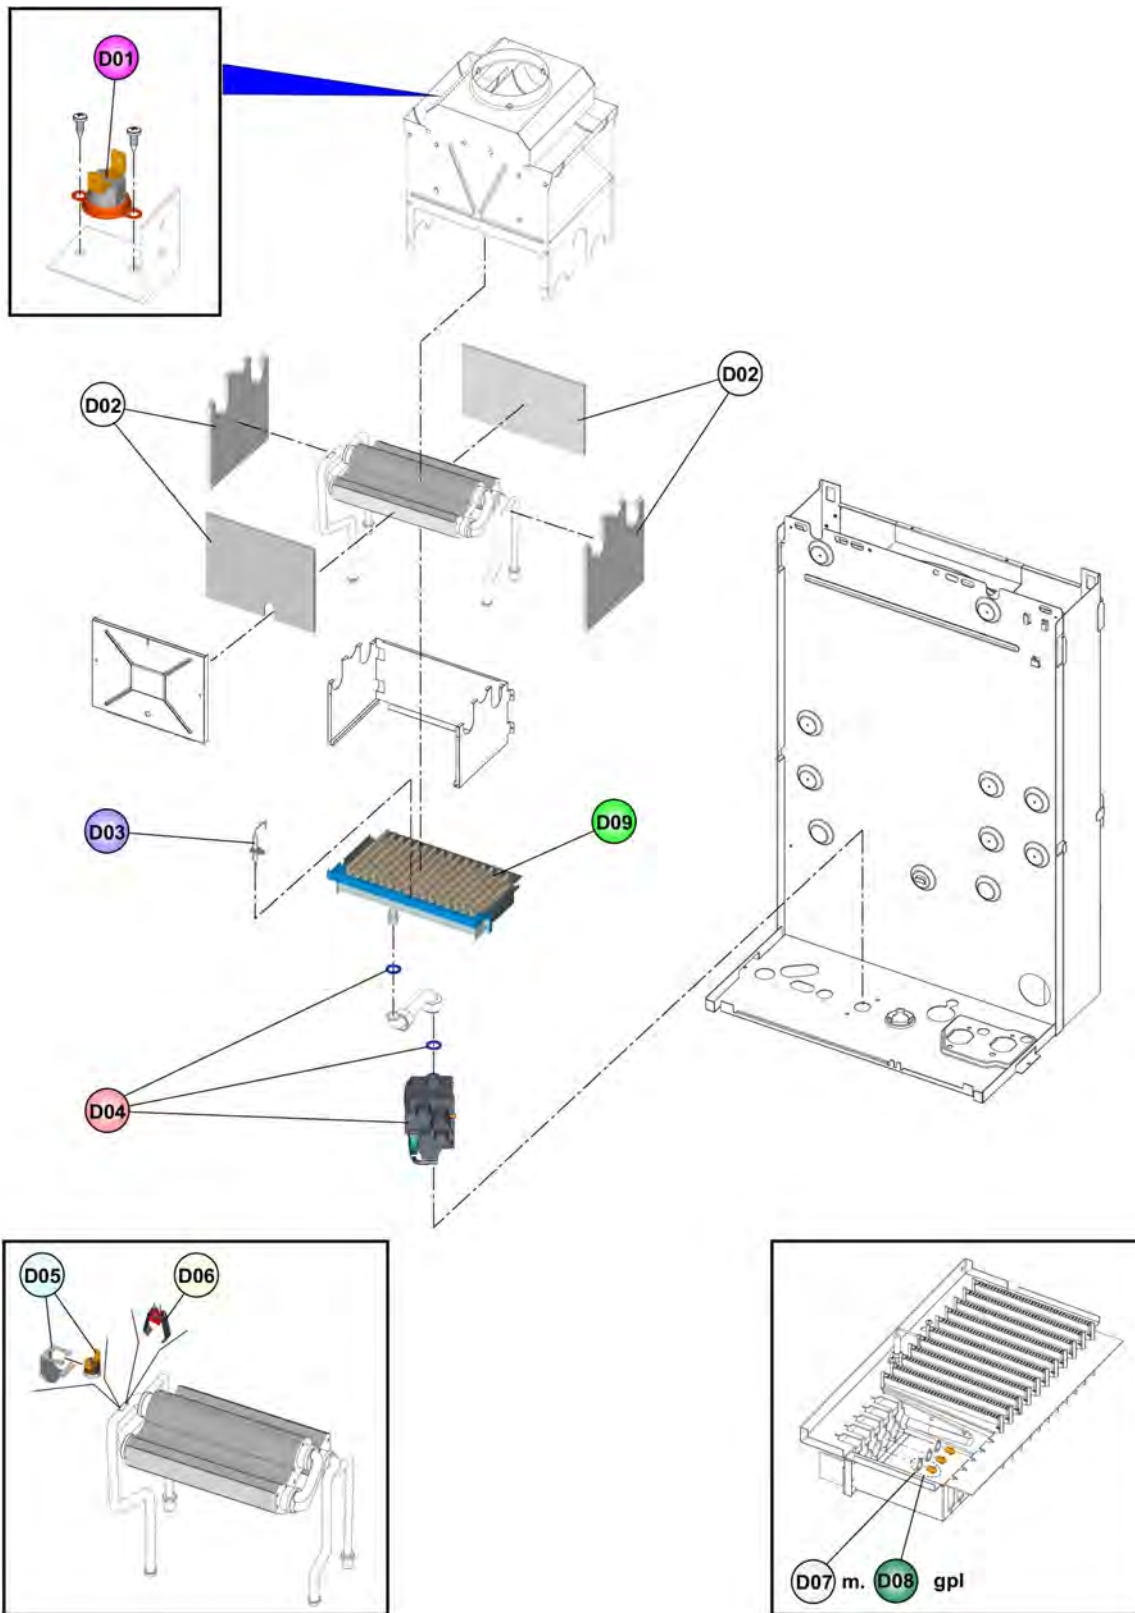

- MANTELLATURA - JACKET - KESSELVERKLEIDUNG - MANTEL - JAQUETTE - CUERPO -

CABLAGGIO - WIRING - VERDRAHTUNG - BEKABELING - CABLAGE - CABLEADO

**GRUPPO ACQUA - WATER LINE - WASSERDRUCKLEITUNG - HYDRAULISCHE CONSTRUCTIE -
CONDUITE EAU - GRUPO AGUA**

GRUPPO GAS - GAS LINE - GASSAMMLER EINHEIT - GASLIJN - CONDUITE GAZ - GRUPO GAS

LISTA PEZZI

POS.	CODICE	DESC.	QT.
A01	39812180	KIT MANTELLO (31113460)	1
B01	39812100	KIT MANOP.POTENZ.Fm.A9 "FOL"	1
B02	39806330	KIT IDROMETRO (36400190)	1
B03	39812120	KIT CRUSCOTTO "LED" (38516360)	1
B04	39812110	KIT CENTRALINA (36507800)	1
C01	39811420	KIT GUARNIZ.CALD.Sr.A204-A1G6	1
C02	39809690	KIT VASO ESP.10Lt. (36802740)	1
C03	39811450	KIT PACCO LAM. (37403500)	1
C04	39810850	KIT POMPA UPS 15-50 (36601520)	1
C05	39810230	KIT SONDA TEMP.SAN. (36200640)	1
C06	39812130	KIT GRUPPO H2O (38425880)	1
C07	39812160	KIT FLUSSOST.BITRON (36400710)	1
C08	39806180	KIT PRESSOSTATO H2O (36401930)	1
D01	39807510	KIT TST.FUMI COMPL. (38318560)	1
D02	39811460	KIT ISOL.CAM.COMB.CALD.Sr.A206	1
D03	39812170	KIT Elettrodo ACC. (36702581)	1
D04	39812190	KIT VALV.VGU 54A1109 (36800400)	1
D05	39805650	KIT TST.C.ARG.100ϕC (36400900)	1
D06	39810220	KIT SONDA TEMP.RISC.(36200540)	1
D07	39810150	KIT 16 UG.1,25 (EL)	1
D08	39810160	KIT 16 UG.0,75 (EL)	1
D09	39811440	KIT CASSETTO 16R m. (37608290)	1