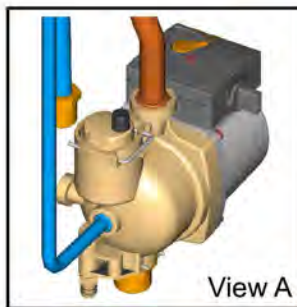

DOMICOMPACT C30

- LISTA PEZZI DI RICAMBIO
- SPARE PART LIST
- ERSATZSTEILE
- LIJST ONDERDELEN
- LISTE PIECES DETACHES
- LISTA PIEZAS DE REPUESTO

<i>CODICE</i>	<i>EDIZIONE</i>	<i>MERCATO</i>
30K0124000	08/03/2004	IT

- MANTELLATURA - JACKET - KESSELVERKLEIDUNG - MANTEL - JAQUETTE - CUERPO -

CABLAGGIO - WIRING - VERDRAHTUNG - BEKABELING - CABLAGE - CABLEADO

**GRUPPO ACQUA - WATER LINE - WASSERDRUCKLEITUNG - HYDRAULISCHE CONSTRUCTIE -
CONDUITE EAU - GRUPO AGUA**