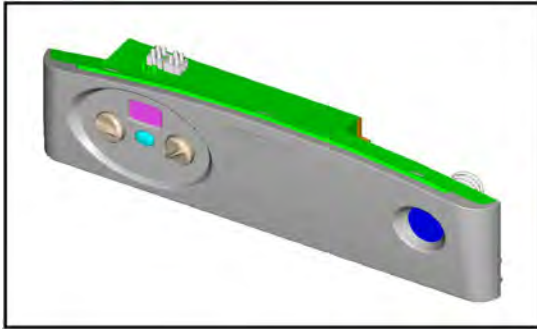

DOMICOMPACT C30

- LISTA PEZZI DI RICAMBIO
- SPARE PART LIST
- ERSATZSTEILE
- LIJST ONDERDELEN
- LISTE PIECES DETACHES
- LISTA PIEZAS DE REPUESTO

<i>CODICE</i>	<i>EDIZIONE</i>	<i>MERCATO</i>
30K0124000	08/03/2004	IT

- MANTELLATURA - JACKET - KESSELVERKLEIDUNG - MANTEL - JAQUETTE - CUERPO -

CABLAGGIO - WIRING - VERDRAHTUNG - BEKABELING - CABLAGE - CABLEADO

**GRUPPO ACQUA - WATER LINE - WASSERDRUCKLEITUNG - HYDRAULISCHE CONSTRUCTIE -
CONDUITE EAU - GRUPO AGUA**