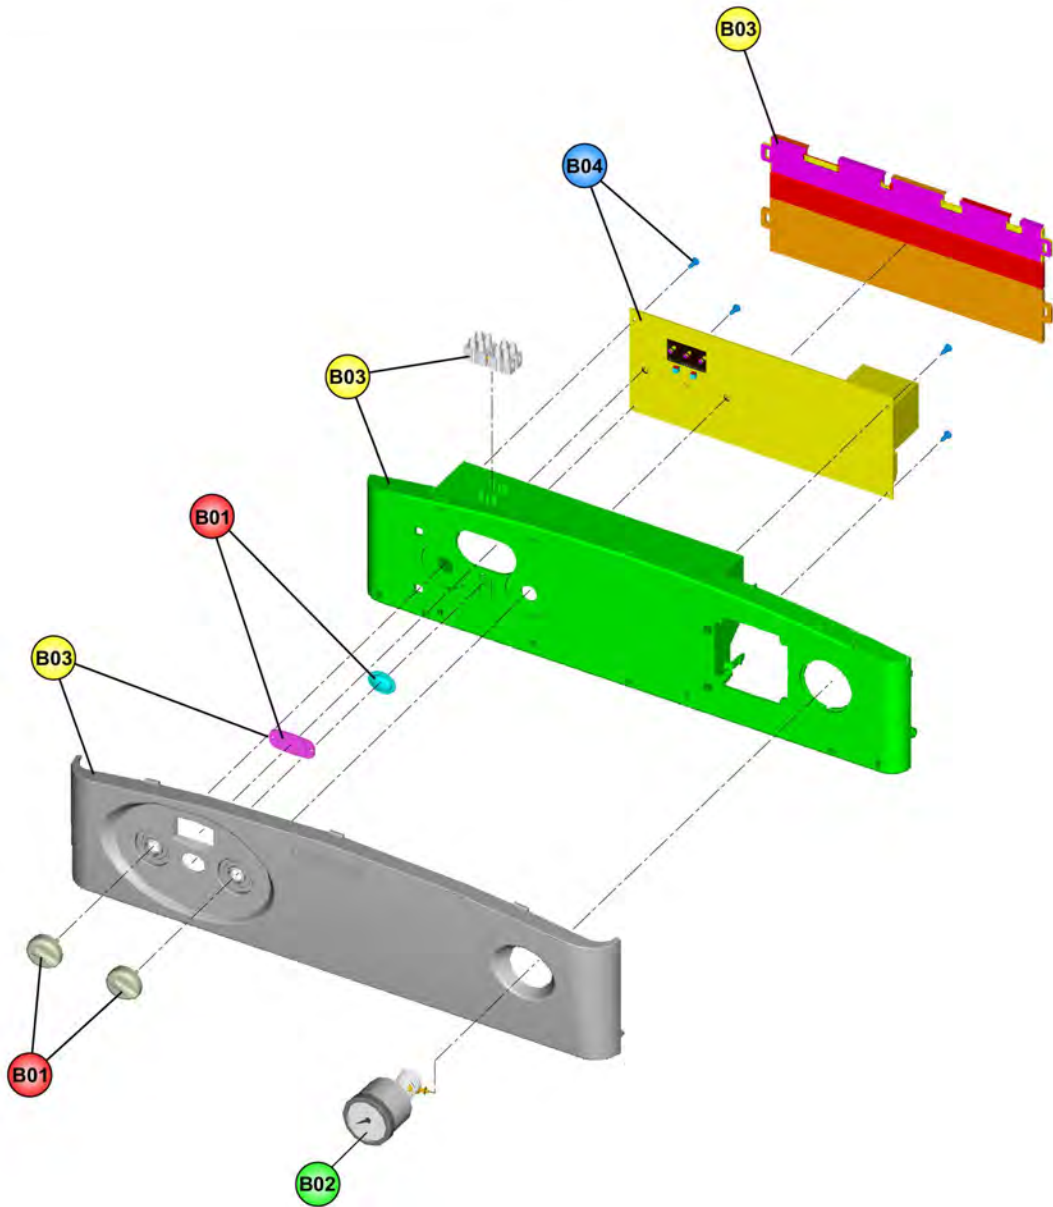

DOMICOMPACT C30

- LISTA PEZZI DI RICAMBIO
- SPARE PART LIST
- ERSATZSTEILE
- LIJST ONDERDELEN
- LISTE PIECES DETACHES
- LISTA PIEZAS DE REPUESTO

<i>CODICE</i>	<i>EDIZIONE</i>	<i>MERCATO</i>
30K0124000	08/03/2004	IT

- MANTELLATURA - JACKET - KESSELVERKLEIDUNG - MANTEL - JAQUETTE - CUERPO -

CABLAGGIO - WIRING - VERDRAHTUNG - BEKABELING - CABLAGE - CABLEADO

**GRUPPO ACQUA - WATER LINE - WASSERDRUCKLEITUNG - HYDRAULISCHE CONSTRUCTIE -
CONDUITE EAU - GRUPO AGUA**

GRUPPO GAS - GAS LINE - GASSAMMLER EINHEIT - GASLIJN - CONDUITE GAZ - GRUPO GAS

LISTA PEZZI

POS.	CODICE	DESC.	QT.
A01	39812180	KIT MANTELLO (31113460)	1
B01	39812100	KIT MANOP.POTENZ.Fm.A9 "FOL"	1
B02	39806330	KIT IDROMETRO (36400190)	1
B03	39812120	KIT CRUSCOTTO "LED" (38516360)	1
B04	39812110	KIT CENTRALINA (36507800)	1
C01	39811420	KIT GUARNIZ.CALD.Sr.A204-A1G6	1
C02	39809690	KIT VASO ESP.10Lt. (36802740)	1
C03	39811450	KIT PACCO LAM. (37403500)	1
C04	39810850	KIT POMPA UPS 15-50 (36601520)	1
C05	39810230	KIT SONDA TEMP.SAN. (36200640)	1
C06	39812130	KIT GRUPPO H2O (38425880)	1
C07	39812160	KIT FLUSSOST.BITRON (36400710)	1
C08	39806180	KIT PRESSOSTATO H2O (36401930)	1
D01	39807510	KIT TST.FUMI COMPL. (38318560)	1
D02	39811460	KIT ISOL.CAM.COMB.CALD.Sr.A206	1
D03	39812170	KIT Elettrodo ACC. (36702581)	1
D04	39812190	KIT VALV.VGU 54A1109 (36800400)	1
D05	39805650	KIT TST.C.ARG.100ϕC (36400900)	1
D06	39810220	KIT SONDA TEMP.RISC.(36200540)	1
D07	39810150	KIT 16 UG.1,25 (EL)	1
D08	39810160	KIT 16 UG.0,75 (EL)	1
D09	39811440	KIT CASSETTO 16R m. (37608290)	1