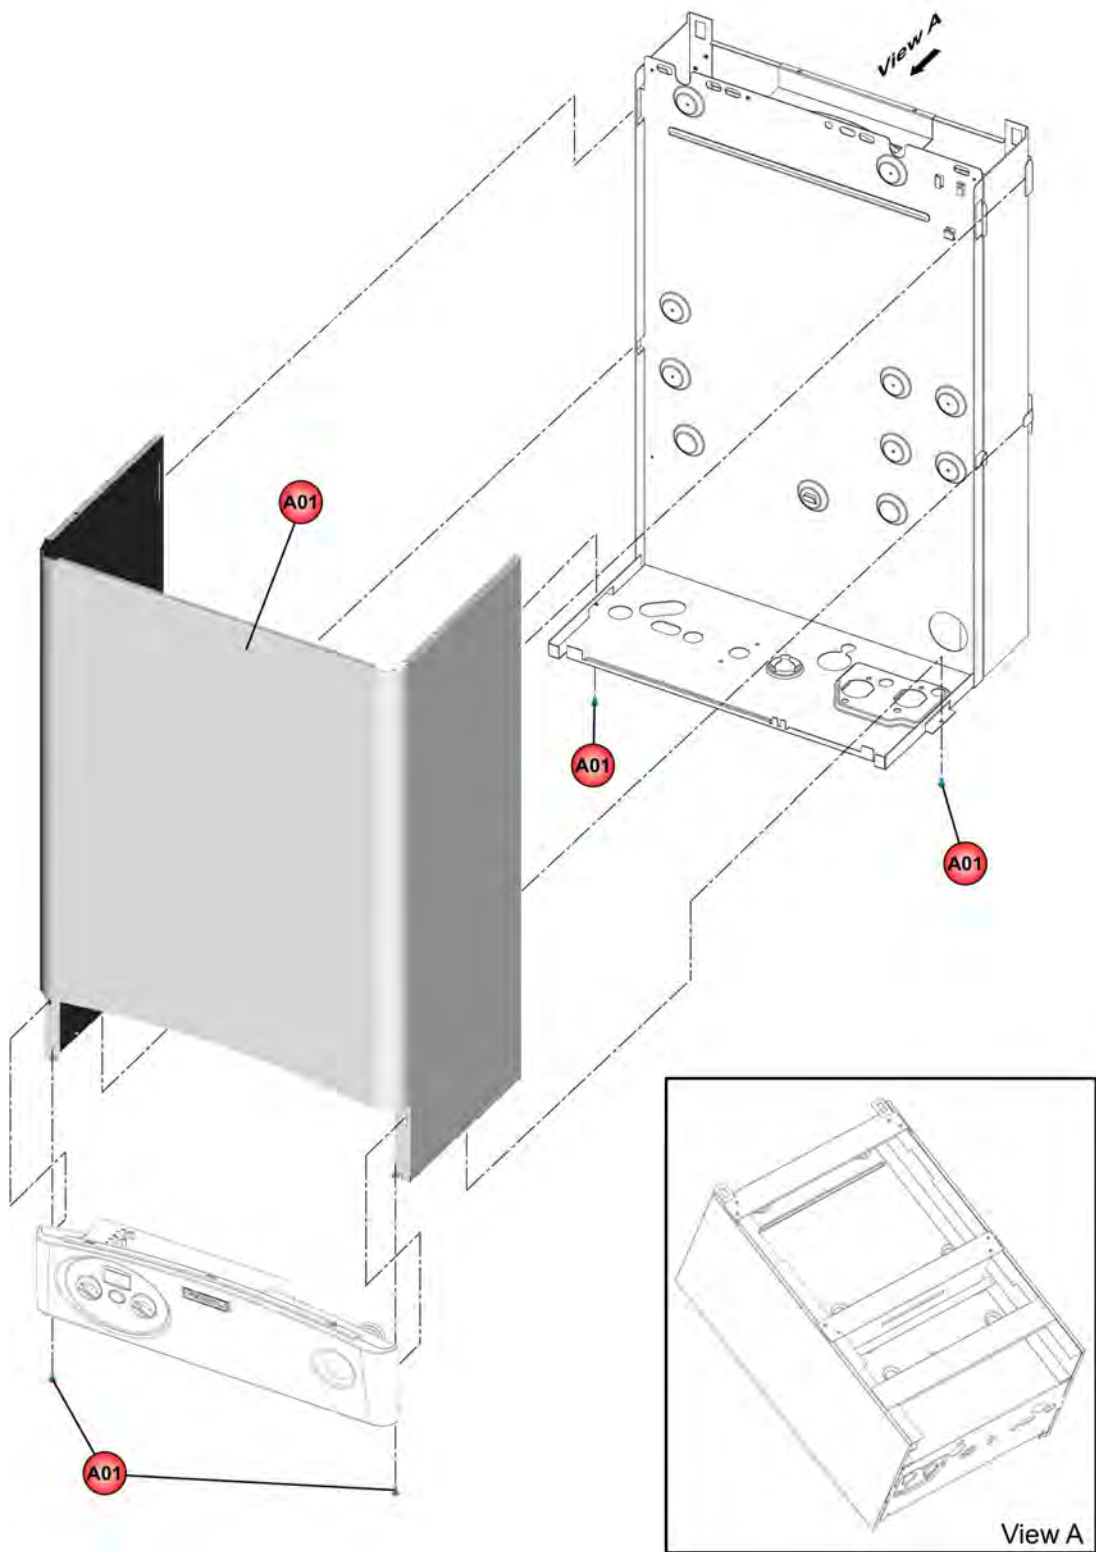

DOMICOMPACT C30

- LISTA PEZZI DI RICAMBIO
- SPARE PART LIST
- ERSATZSTEILE
- LIJST ONDERDELEN
- LISTE PIECES DETACHES
- LISTA PIEZAS DE REPUESTO

<i>CODICE</i>	<i>EDIZIONE</i>	<i>MERCATO</i>
30K0124000	08/03/2004	IT

- MANTELLATURA - JACKET - KESSELVERKLEIDUNG - MANTEL - JAQUETTE - CUERPO -

CABLAGGIO - WIRING - VERDRAHTUNG - BEKABELING - CABLAGE - CABLEADO

**GRUPPO ACQUA - WATER LINE - WASSERDRUCKLEITUNG - HYDRAULISCHE CONSTRUCTIE -
CONDUITE EAU - GRUPO AGUA**