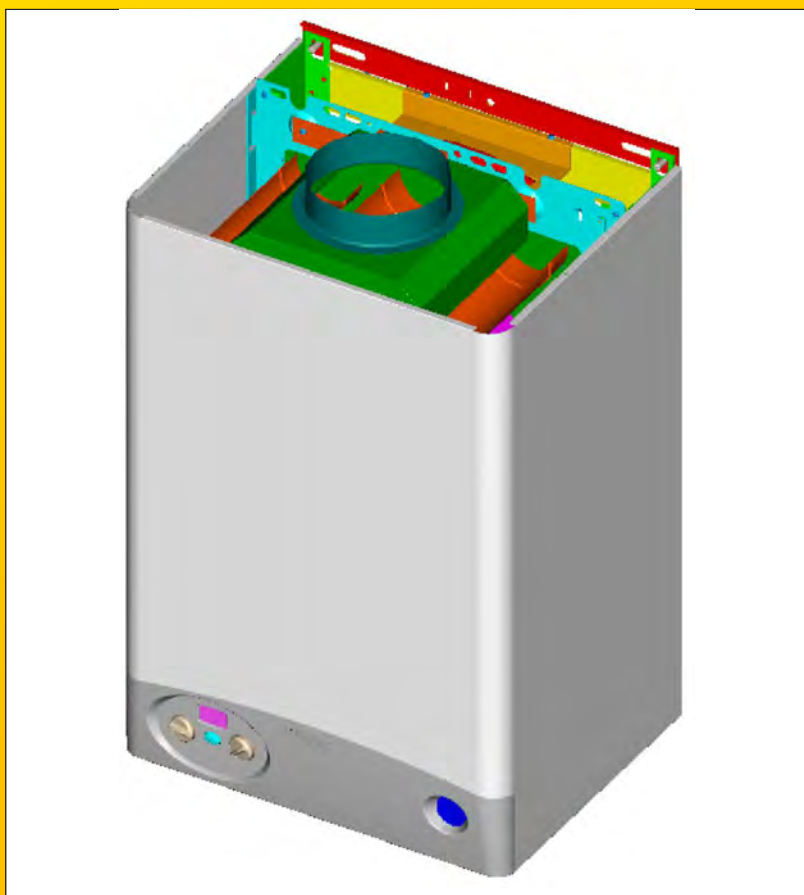

DOMICOMPACT C30

- LISTA PEZZI DI RICAMBIO
- SPARE PART LIST
- ERSATZSTEILE
- LIJST ONDERDELEN
- LISTE PIECES DETACHES
- LISTA PIEZAS DE REPUESTO

<i>CODICE</i>	<i>EDIZIONE</i>	<i>MERCATO</i>
30K0124000	08/03/2004	IT

- MANTELLATURA - JACKET - KESSELVERKLEIDUNG - MANTEL - JAQUETTE - CUERPO -

CABLAGGIO - WIRING - VERDRAHTUNG - BEKABELING - CABLAGE - CABLEADO

**GRUPPO ACQUA - WATER LINE - WASSERDRUCKLEITUNG - HYDRAULISCHE CONSTRUCTIE -
CONDUITE EAU - GRUPO AGUA**