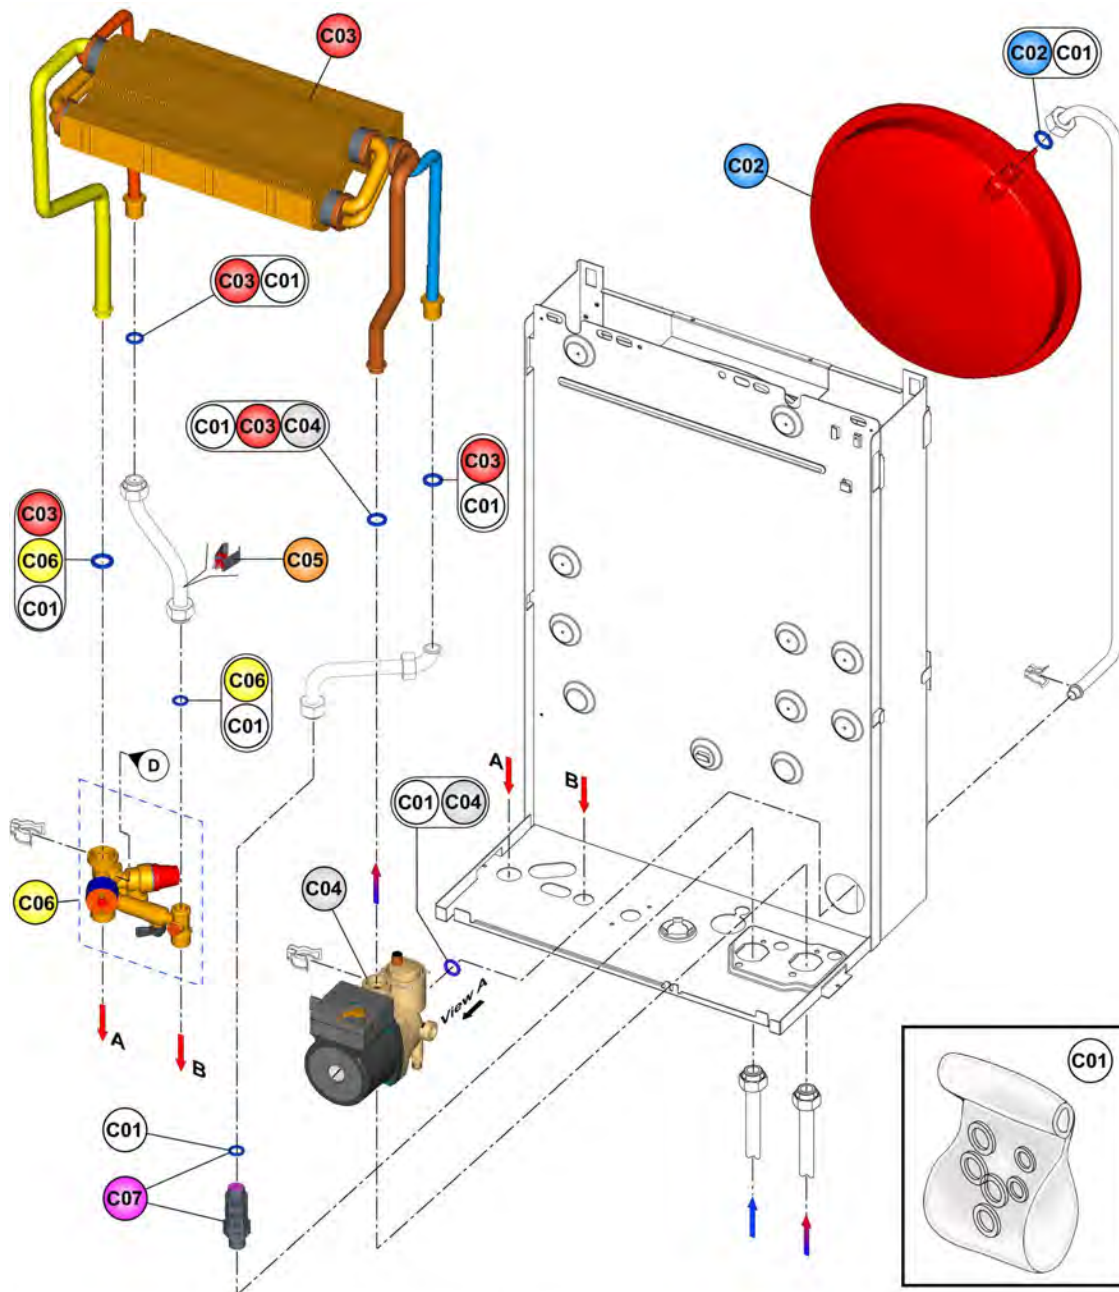

DOMICOMPACT C30

- LISTA PEZZI DI RICAMBIO
- SPARE PART LIST
- ERSATZSTEILE
- LIJST ONDERDELEN
- LISTE PIECES DETACHES
- LISTA PIEZAS DE REPUESTO

<i>CODICE</i>	<i>EDIZIONE</i>	<i>MERCATO</i>
30K0124000	08/03/2004	IT

- MANTELLATURA - JACKET - KESSELVERKLEIDUNG - MANTEL - JAQUETTE - CUERPO -

CABLAGGIO - WIRING - VERDRAHTUNG - BEKABELING - CABLAGE - CABLEADO

**GRUPPO ACQUA - WATER LINE - WASSERDRUCKLEITUNG - HYDRAULISCHE CONSTRUCTIE -
CONDUITE EAU - GRUPO AGUA**

GRUPPO GAS - GAS LINE - GASSAMMLER EINHEIT - GASLIJN - CONDUITE GAZ - GRUPO GAS

LISTA PEZZI

POS.	CODICE	DESC.	QT.
A01	39812180	KIT MANTELLO (31113460)	1
B01	39812100	KIT MANOP.POTENZ.Fm.A9 "FOL"	1
B02	39806330	KIT IDROMETRO (36400190)	1
B03	39812120	KIT CRUSCOTTO "LED" (38516360)	1
B04	39812110	KIT CENTRALINA (36507800)	1
C01	39811420	KIT GUARNIZ.CALD.Sr.A204-A1G6	1
C02	39809690	KIT VASO ESP.10Lt. (36802740)	1
C03	39811450	KIT PACCO LAM. (37403500)	1
C04	39810850	KIT POMPA UPS 15-50 (36601520)	1
C05	39810230	KIT SONDA TEMP.SAN. (36200640)	1
C06	39812130	KIT GRUPPO H2O (38425880)	1
C07	39812160	KIT FLUSSOST.BITRON (36400710)	1
C08	39806180	KIT PRESSOSTATO H2O (36401930)	1
D01	39807510	KIT TST.FUMI COMPL. (38318560)	1
D02	39811460	KIT ISOL.CAM.COMB.CALD.Sr.A206	1
D03	39812170	KIT Elettrodo ACC. (36702581)	1
D04	39812190	KIT VALV.VGU 54A1109 (36800400)	1
D05	39805650	KIT TST.C.ARG.100ϕC (36400900)	1
D06	39810220	KIT SONDA TEMP.RISC.(36200540)	1
D07	39810150	KIT 16 UG.1,25 (EL)	1
D08	39810160	KIT 16 UG.0,75 (EL)	1
D09	39811440	KIT CASSETTO 16R m. (37608290)	1