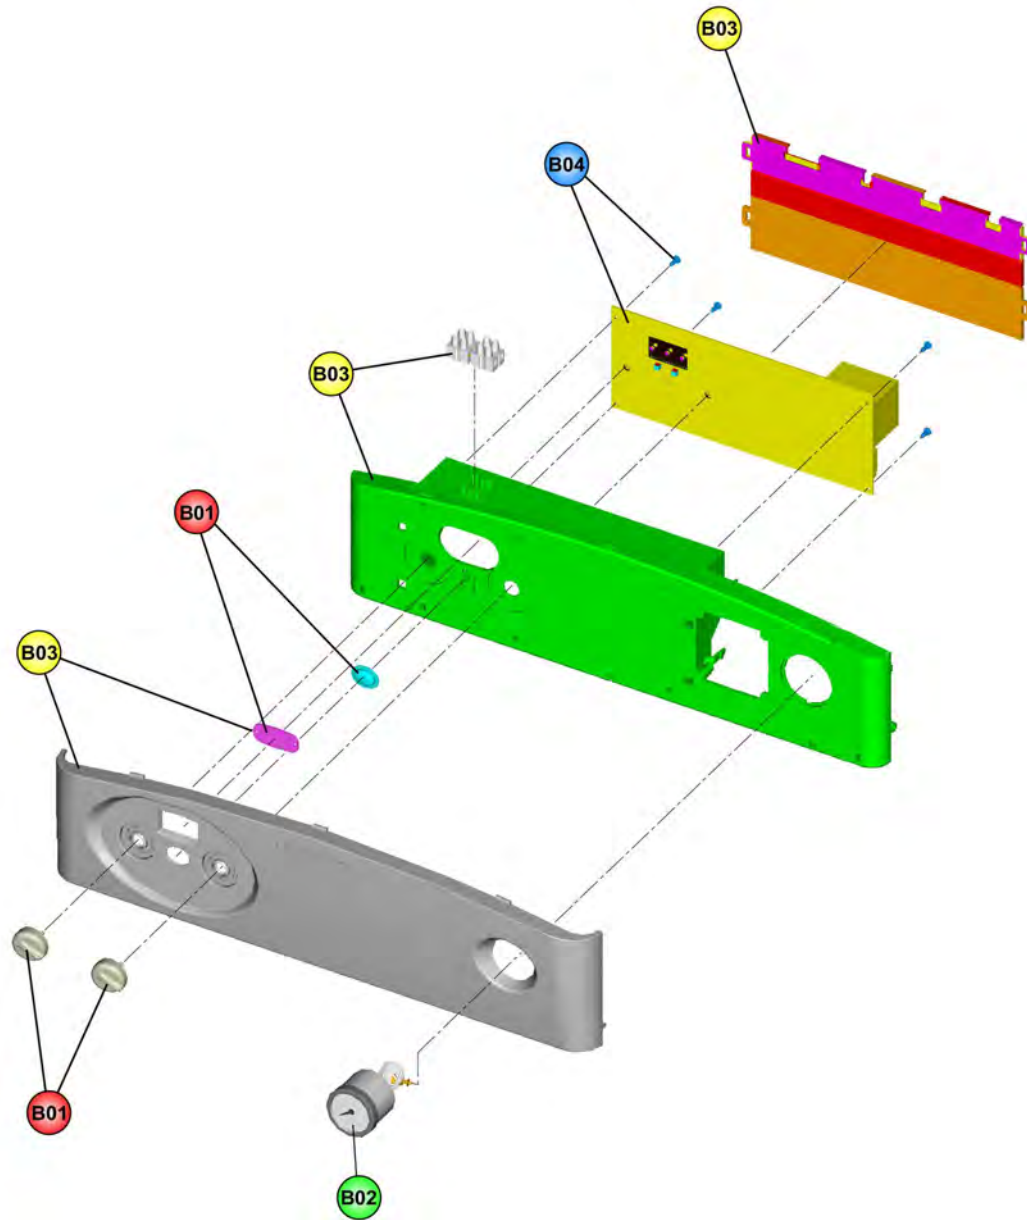

**DOMICOMPACT F30**

- LISTA PEZZI DI RICAMBIO
- SPARE PART LIST
- ERSATZSTEILE
- LIJST ONDERDELEN
- LISTE PIECES DETACHES
- LISTA PIEZAS DE REPUESTO

<i>CODICE</i>	<i>EDIZIONE</i>	<i>MERCATO</i>
<b>30K0122000</b>	<b>08/03/2004</b>	<b>IT</b>

**- MANTELLATURA - JACKET - KESSELVERKLEIDUNG - MANTEL - JAQUETTE - CUERPO -**

**CABLAGGIO - WIRING - VERDRAHTUNG - BEKABELING - CABLAGE - CABLEADO**

**GRUPPO ACQUA - WATER LINE - WASSERDRUCKLEITUNG - HYDRAULISCHE CONSTRUCTIE -  
CONDUITE EAU - GRUPO AGUA**

**GRUPPO GAS - GAS LINE - GASSAMMLER EINHEIT - GASLIJN - CONDUITE GAZ - GRUPO GAS**