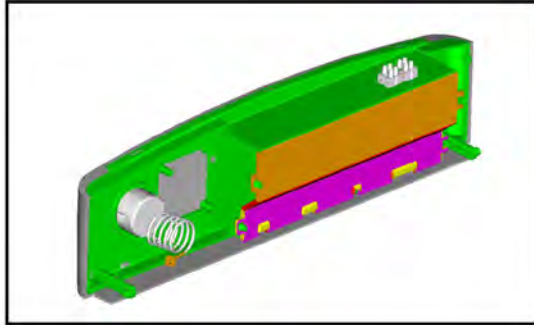

**DOMICOMPACT F30**

- LISTA PEZZI DI RICAMBIO
- SPARE PART LIST
- ERSATZSTEILE
- LIJST ONDERDELEN
- LISTE PIECES DETACHES
- LISTA PIEZAS DE REPUESTO

<i>CODICE</i>	<i>EDIZIONE</i>	<i>MERCATO</i>
<b>30K0122000</b>	<b>08/03/2004</b>	<b>IT</b>

**- MANTELLATURA - JACKET - KESSELVERKLEIDUNG - MANTEL - JAQUETTE - CUERPO -**

**CABLAGGIO - WIRING - VERDRAHTUNG - BEKABELING - CABLAGE - CABLEADO**

**GRUPPO ACQUA - WATER LINE - WASSERDRUCKLEITUNG - HYDRAULISCHE CONSTRUCTIE -  
CONDUITE EAU - GRUPO AGUA**