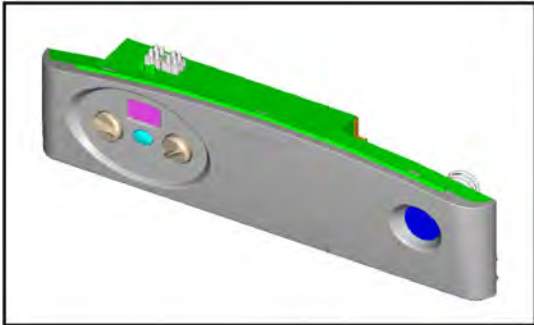

**DOMICOMPACT F30**

- LISTA PEZZI DI RICAMBIO
- SPARE PART LIST
- ERSATZSTEILE
- LIJST ONDERDELEN
- LISTE PIECES DETACHES
- LISTA PIEZAS DE REPUESTO

<i>CODICE</i>	<i>EDIZIONE</i>	<i>MERCATO</i>
<b>30K0122000</b>	<b>08/03/2004</b>	<b>IT</b>

**- MANTELLATURA - JACKET - KESSELVERKLEIDUNG - MANTEL - JAQUETTE - CUERPO -**

**CABLAGGIO - WIRING - VERDRAHTUNG - BEKABELING - CABLAGE - CABLEADO**

**GRUPPO ACQUA - WATER LINE - WASSERDRUCKLEITUNG - HYDRAULISCHE CONSTRUCTIE -  
CONDUITE EAU - GRUPO AGUA**