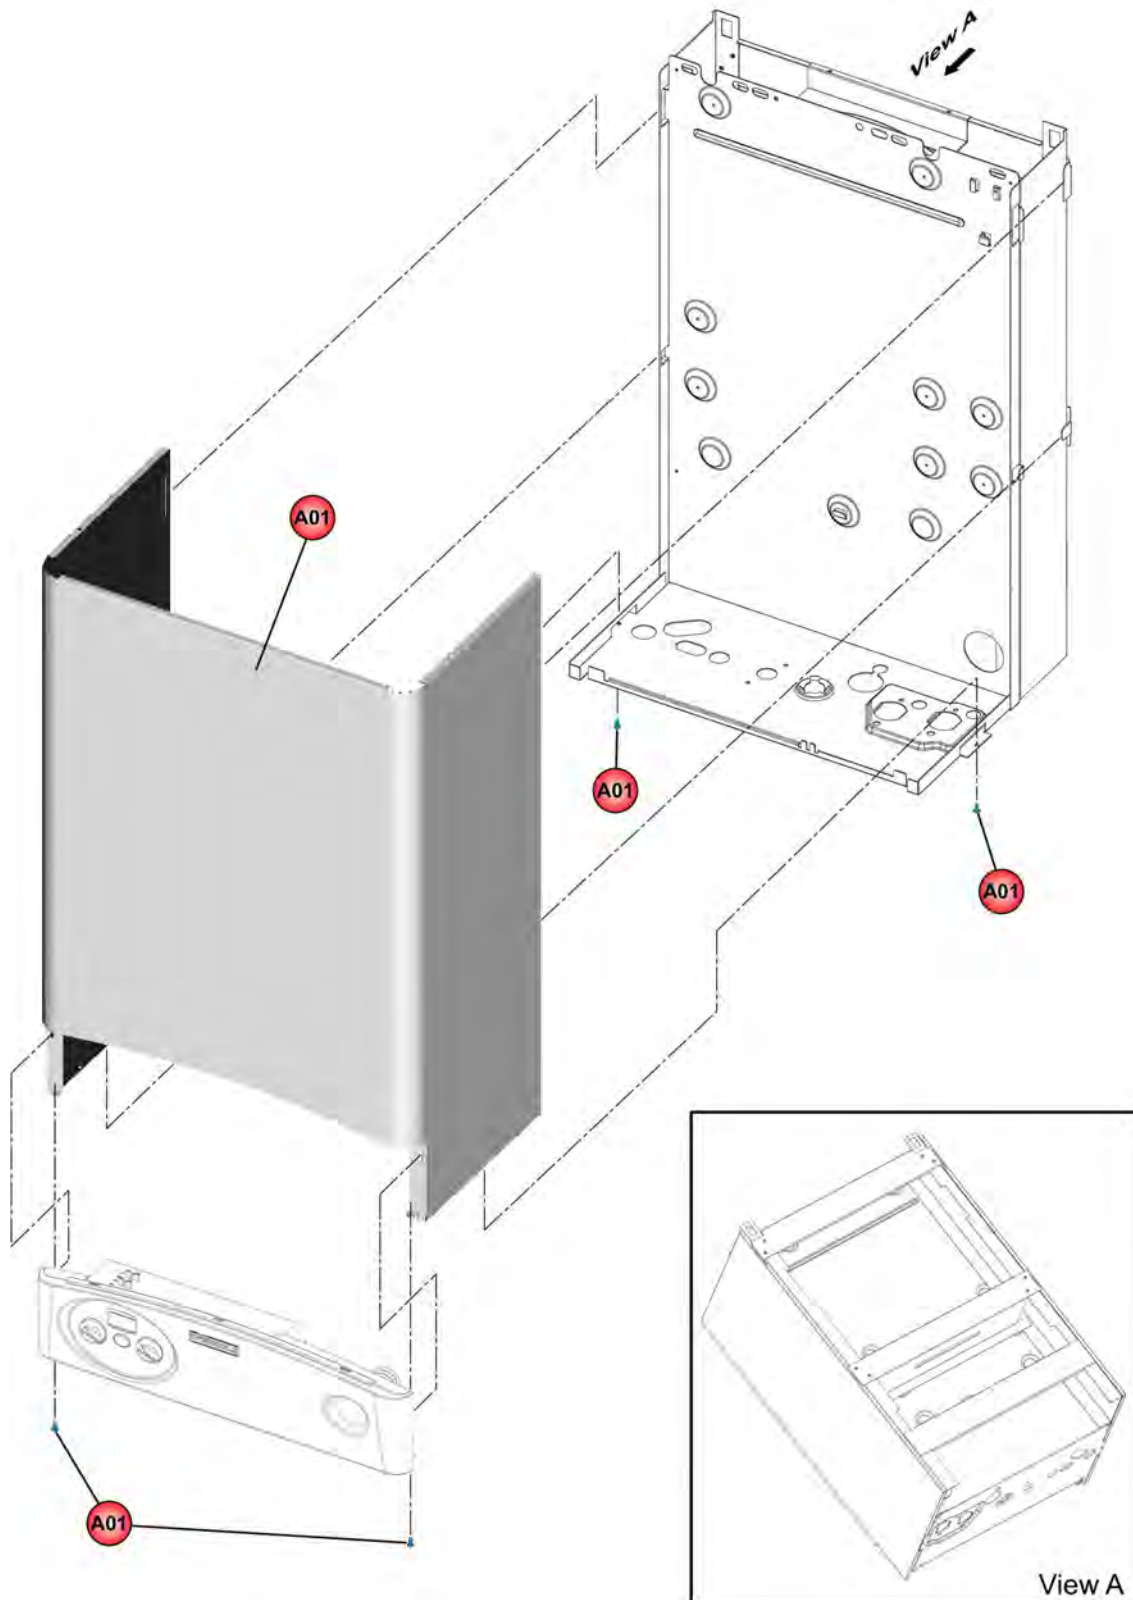

**DOMICOMPACT F30**

- LISTA PEZZI DI RICAMBIO
- SPARE PART LIST
- ERSATZSTEILE
- LIJST ONDERDELEN
- LISTE PIECES DETACHES
- LISTA PIEZAS DE REPUESTO

<i>CODICE</i>	<i>EDIZIONE</i>	<i>MERCATO</i>
<b>30K0122000</b>	<b>08/03/2004</b>	<b>IT</b>

**- MANTELLATURA - JACKET - KESSELVERKLEIDUNG - MANTEL - JAQUETTE - CUERPO -**

**CABLAGGIO - WIRING - VERDRAHTUNG - BEKABELING - CABLAGE - CABLEADO**

**GRUPPO ACQUA - WATER LINE - WASSERDRUCKLEITUNG - HYDRAULISCHE CONSTRUCTIE -  
CONDUITE EAU - GRUPO AGUA**