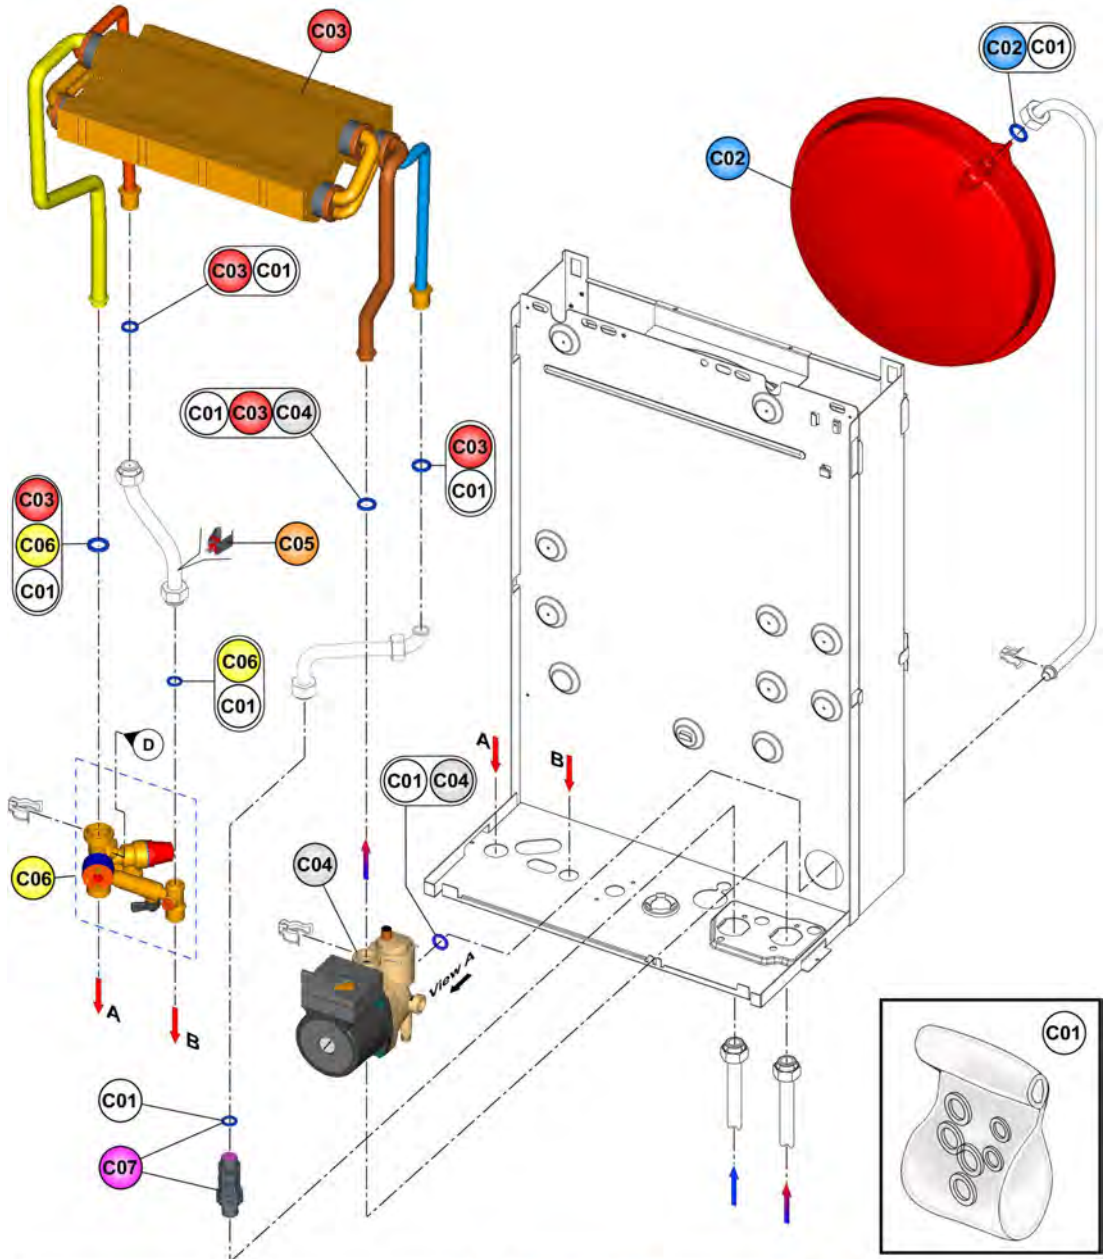

**DOMICOMPACT F30**

- LISTA PEZZI DI RICAMBIO
- SPARE PART LIST
- ERSATZSTEILE
- LIJST ONDERDELEN
- LISTE PIECES DETACHES
- LISTA PIEZAS DE REPUESTO

<i>CODICE</i>	<i>EDIZIONE</i>	<i>MERCATO</i>
<b>30K0122000</b>	<b>08/03/2004</b>	<b>IT</b>

**- MANTELLATURA - JACKET - KESSELVERKLEIDUNG - MANTEL - JAQUETTE - CUERPO -**

**CABLAGGIO - WIRING - VERDRAHTUNG - BEKABELING - CABLAGE - CABLEADO**

**GRUPPO ACQUA - WATER LINE - WASSERDRUCKLEITUNG - HYDRAULISCHE CONSTRUCTIE -  
CONDUITE EAU - GRUPO AGUA**