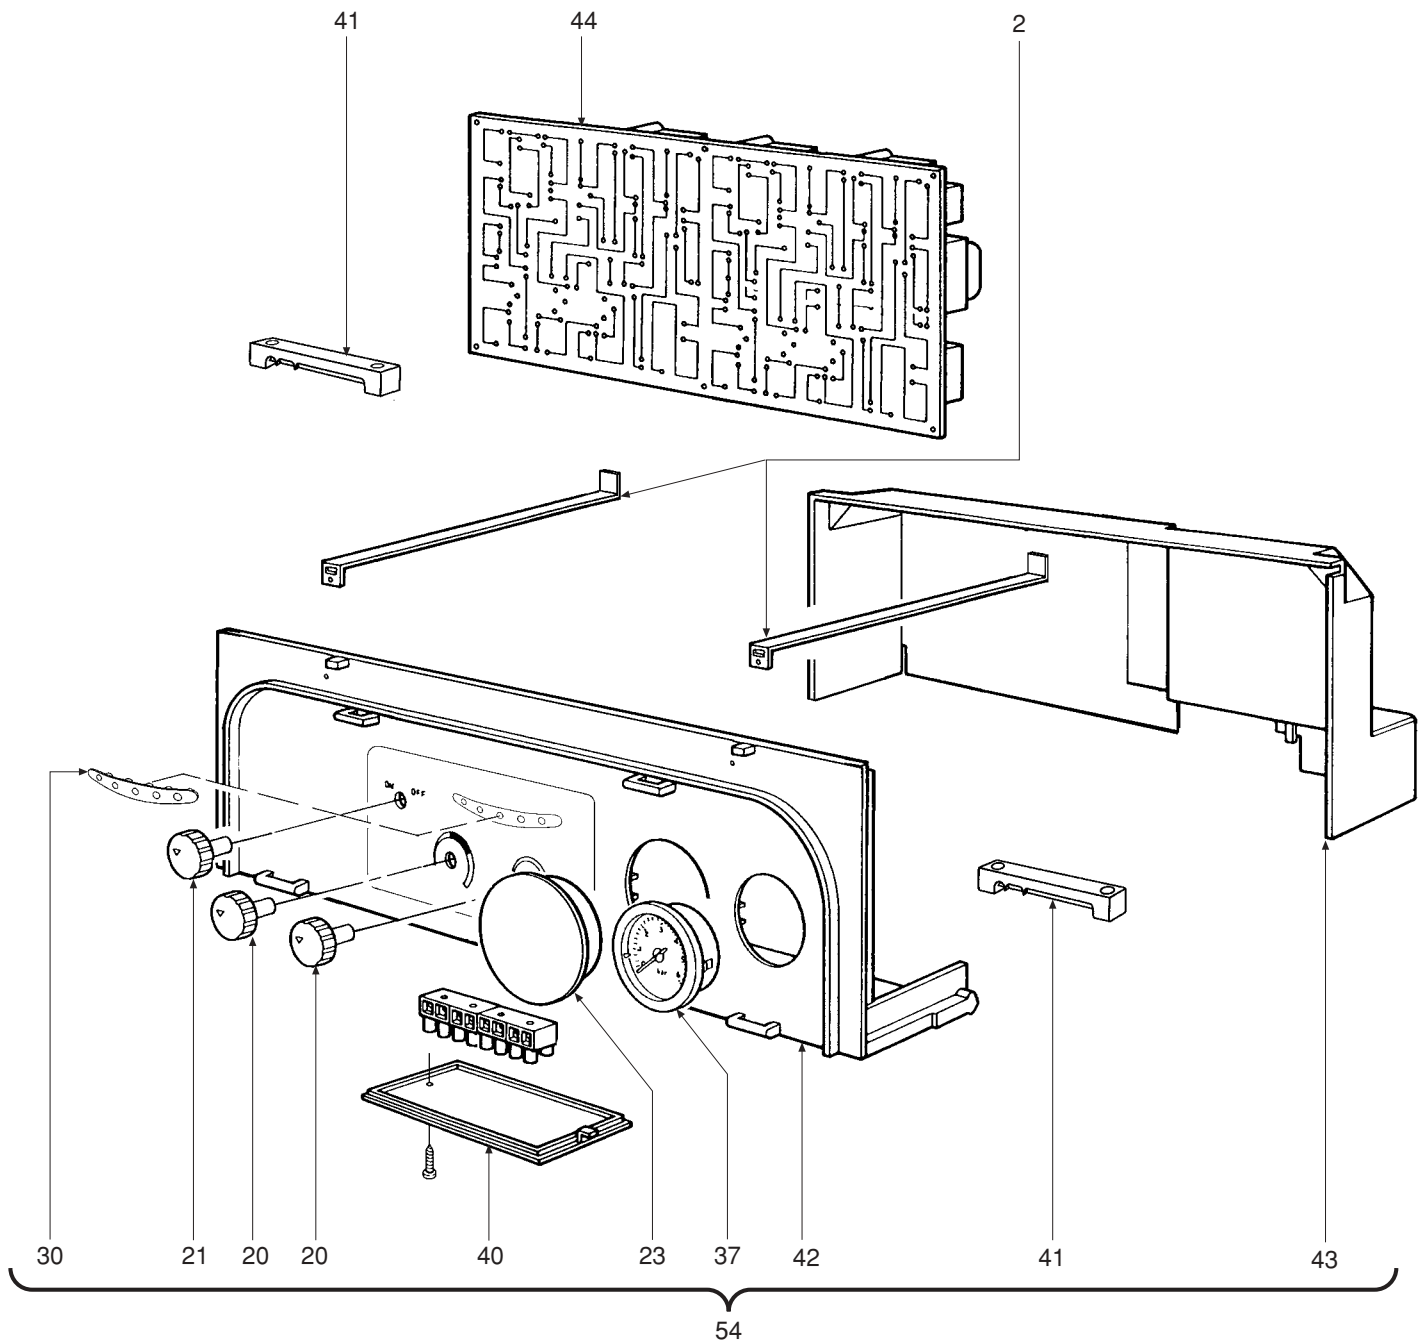

DOMINA C 30 E

- LISTA PEZZI DI RICAMBIO
- SPARE PART LIST
- ERSATZSTEILE
- LIJST ONDERDELEN
- LISTE PIECES DETACHES
- LISTA PIEZAS DE REPUESTO

CODICE	EDIZIONE	MERCATO	VISTO
30R0367/1	02 - 02	IT - ES	

POS.	CODICE	DESCRIZIONE	Met.	G.P.L.
1	31142050	Mantello VRT "bianco"	1	1
2	31212340	Staffa supporto scatola elettrica	2	2
3	31213110	Staffa fissaggio vaso di espansione	1	1
4	31213360	Staffa fissaggio antirefouleur	1	1
5	31214300	Fondo telaio caldaia	1	1
6	32002430	Camera di combustione	1	1
7	32002440	Pannello chiusura camera combustione	1	1
8	32202760	Rampa Polidoro	16	16
9	32914120	Semiguscio anteriore cassetto	1	1
10	32914130	Semiguscio posteriore cassetto	1	1
11	34009351	Ugello foro Ø 1,25 Metano	16	
11	34009711	Ugello foro Ø 0,75 G.P.L.		16
12	34012090	Ghiera 1/2"	2	2
13	34012100	Ghiera 3/4"	1	1
14	34012550	Raccordo pompa	1	1
15	34300380	Spina per tubo Øe 18	1	1
16	34300392	Molla fissaggio termostato a contatto	1	1
17	34300450	Molletta per connessione Ø 10	1	1
18	34300460	Molletta per connessione Ø 18	2	2
19	34300510	Molla fissaggio termostato sicurezza	1	1
20	35007210	Manopola per potenziometro	2	2
21	35007220	Manopola selettore	1	1
22	35007290	Cruscotto	1	1
23	35007420	Tappo per orologio programmatore	1	1
24	35007480	Filtro acqua per attacco 1/2"	1	1
25	35101120	Guarnizione OR Øi 17x4,5	3	3
26	35101560	Guarnizione 32x32x2	1	1
27	35101850	Guarnizione OR Øi 9x4	1	1
28	35315250	Vetrino spia	1	1
29	35320590	Isolante fiancate camera combustione	2	2
30	35321300	Vetrino	1	1
31	35321320	Isolante posteriore camera combustione	1	1
32	35321330	Isolante pannello camera combustione	1	1
33	36200500	Sonda di temperatura ad immersione	2	2
34	36400090	Termostato contatti argento 88° senza flangia	1	1
35	36400100	Termostato contatti oro 100° senza flangia	1	1
36	36400180	Flussometro	1	1
37	36400190	Idrometro	1	1
38	36401930	Pressostato acqua 1/4"	1	1
39	36505720	Rivetto di massa a 4 linguette	1	1
40	36506340	Coperchietto per scatola	1	1
41	36506510	Bloccacavo	3	3
42	36506640	Scatola elettrica	1	1
43	36506650	Coperchio per scatola	1	1
44	36507000	Scheda elettronica	1	1
45	36601520	Pompa UPS 15-50 H12 AO/FP	1	1
46	36702470	Elettrodo di rivelazione	1	1
47	36702581	Elettrodo d'accensione	1	1