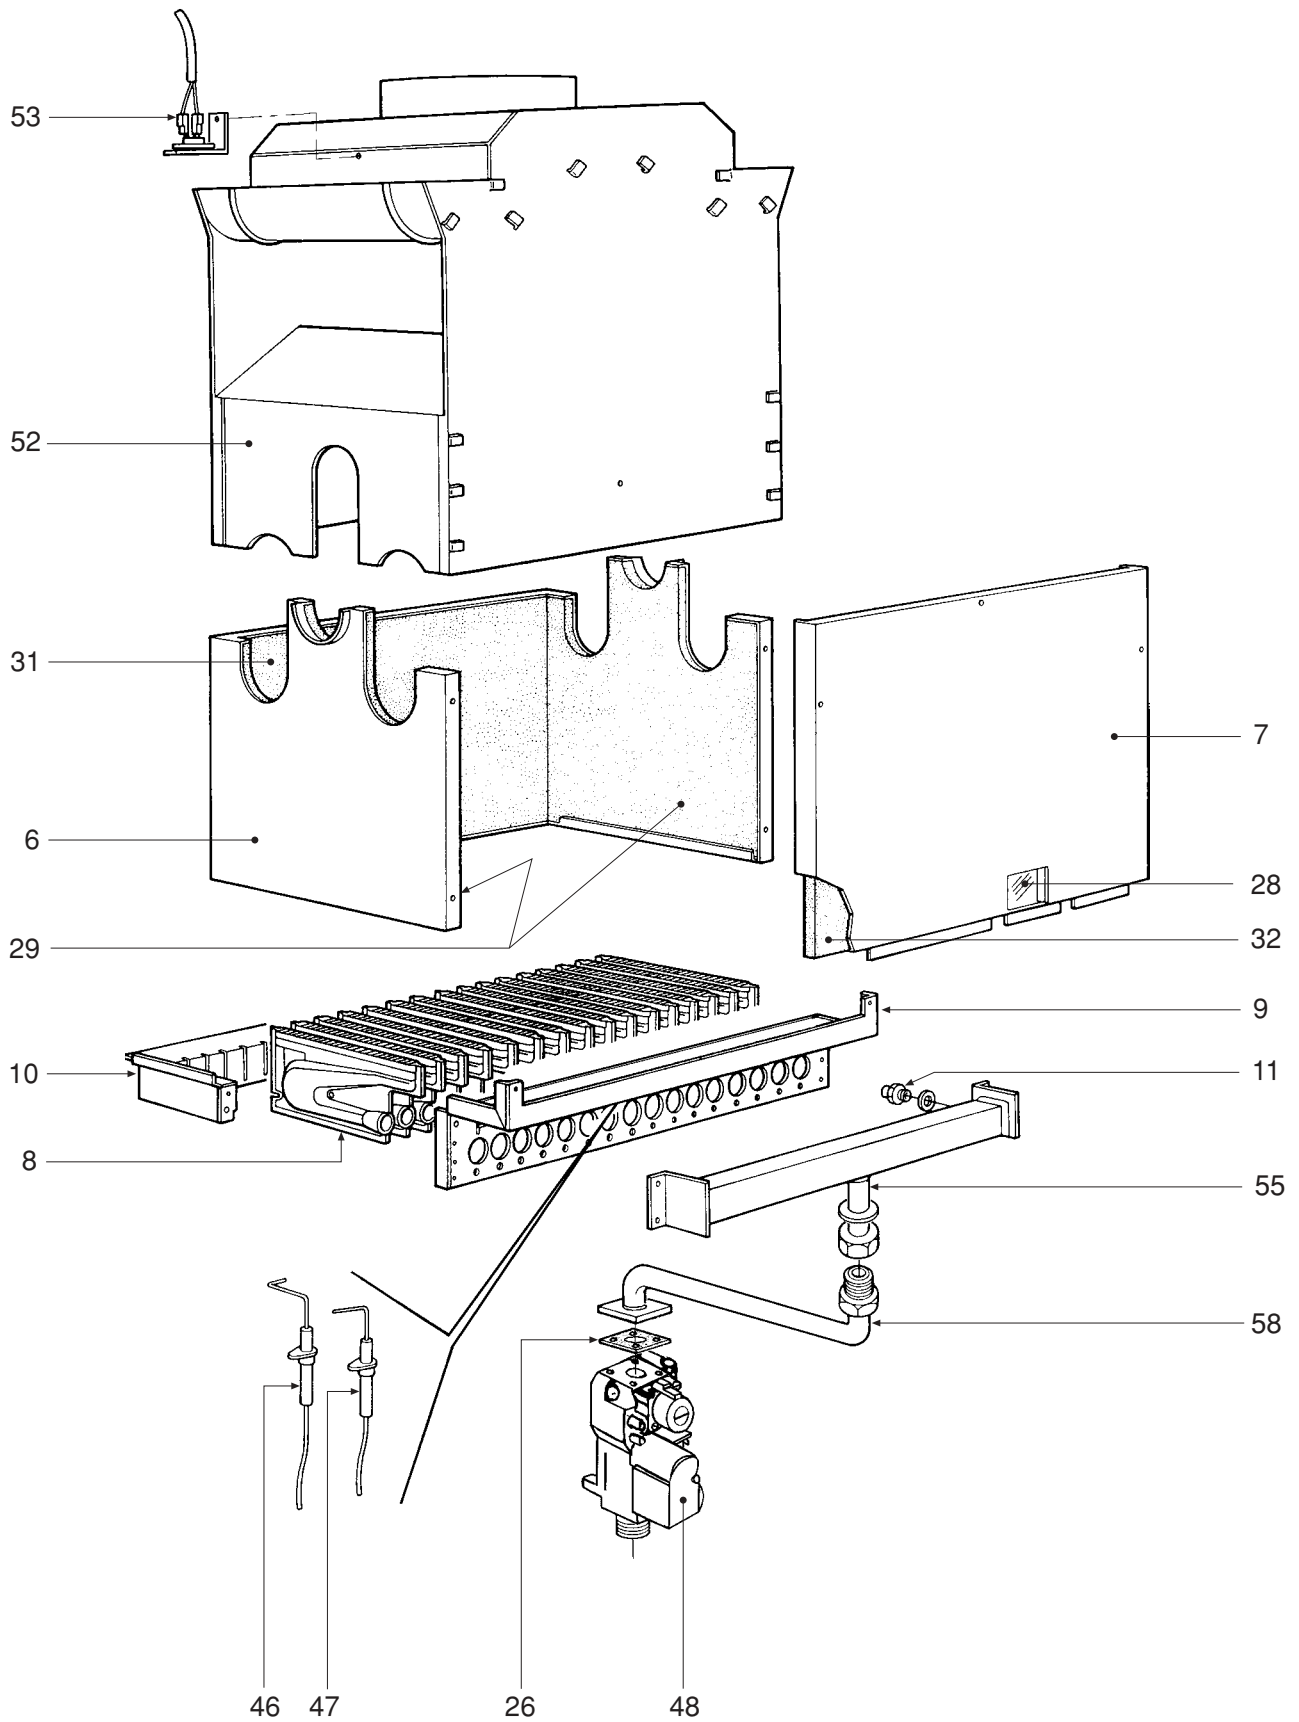

DOMINA C 30 E

- LISTA PEZZI DI RICAMBIO
- SPARE PART LIST
- ERSATZSTEILE
- LIJST ONDERDELEN
- LISTE PIECES DETACHES
- LISTA PIEZAS DE REPUESTO

CODICE	EDIZIONE	MERCATO	VISTO
30R0367/1	02 - 02	IT - ES	

POS.	CODICE	DESCRIZIONE	Met.	G.P.L.
1	31142050	Mantello VRT "bianco"	1	1
2	31212340	Staffa supporto scatola elettrica	2	2
3	31213110	Staffa fissaggio vaso di espansione	1	1
4	31213360	Staffa fissaggio antirefouleur	1	1
5	31214300	Fondo telaio caldaia	1	1
6	32002430	Camera di combustione	1	1
7	32002440	Pannello chiusura camera combustione	1	1
8	32202760	Rampa Polidoro	16	16
9	32914120	Semiguscio anteriore cassetto	1	1
10	32914130	Semiguscio posteriore cassetto	1	1
11	34009351	Ugello foro Ø 1,25 Metano	16	
11	34009711	Ugello foro Ø 0,75 G.P.L.		16
12	34012090	Ghiera 1/2"	2	2
13	34012100	Ghiera 3/4"	1	1
14	34012550	Raccordo pompa	1	1
15	34300380	Spina per tubo Øe 18	1	1
16	34300392	Molla fissaggio termostato a contatto	1	1
17	34300450	Molletta per connessione Ø 10	1	1
18	34300460	Molletta per connessione Ø 18	2	2
19	34300510	Molla fissaggio termostato sicurezza	1	1
20	35007210	Manopola per potenziometro	2	2
21	35007220	Manopola selettore	1	1
22	35007290	Cruscotto	1	1
23	35007420	Tappo per orologio programmatore	1	1
24	35007480	Filtro acqua per attacco 1/2"	1	1
25	35101120	Guarnizione OR Øi 17x4,5	3	3
26	35101560	Guarnizione 32x32x2	1	1
27	35101850	Guarnizione OR Øi 9x4	1	1
28	35315250	Vetrino spia	1	1
29	35320590	Isolante fiancate camera combustione	2	2
30	35321300	Vetrino	1	1
31	35321320	Isolante posteriore camera combustione	1	1
32	35321330	Isolante pannello camera combustione	1	1
33	36200500	Sonda di temperatura ad immersione	2	2
34	36400090	Termostato contatti argento 88° senza flangia	1	1
35	36400100	Termostato contatti oro 100° senza flangia	1	1
36	36400180	Flussometro	1	1
37	36400190	Idrometro	1	1
38	36401930	Pressostato acqua 1/4"	1	1
39	36505720	Rivetto di massa a 4 linguette	1	1
40	36506340	Coperchietto per scatola	1	1
41	36506510	Bloccacavo	3	3
42	36506640	Scatola elettrica	1	1
43	36506650	Coperchio per scatola	1	1
44	36507000	Scheda elettronica	1	1
45	36601520	Pompa UPS 15-50 H12 AO/FP	1	1
46	36702470	Elettrodo di rivelazione	1	1
47	36702581	Elettrodo d'accensione	1	1