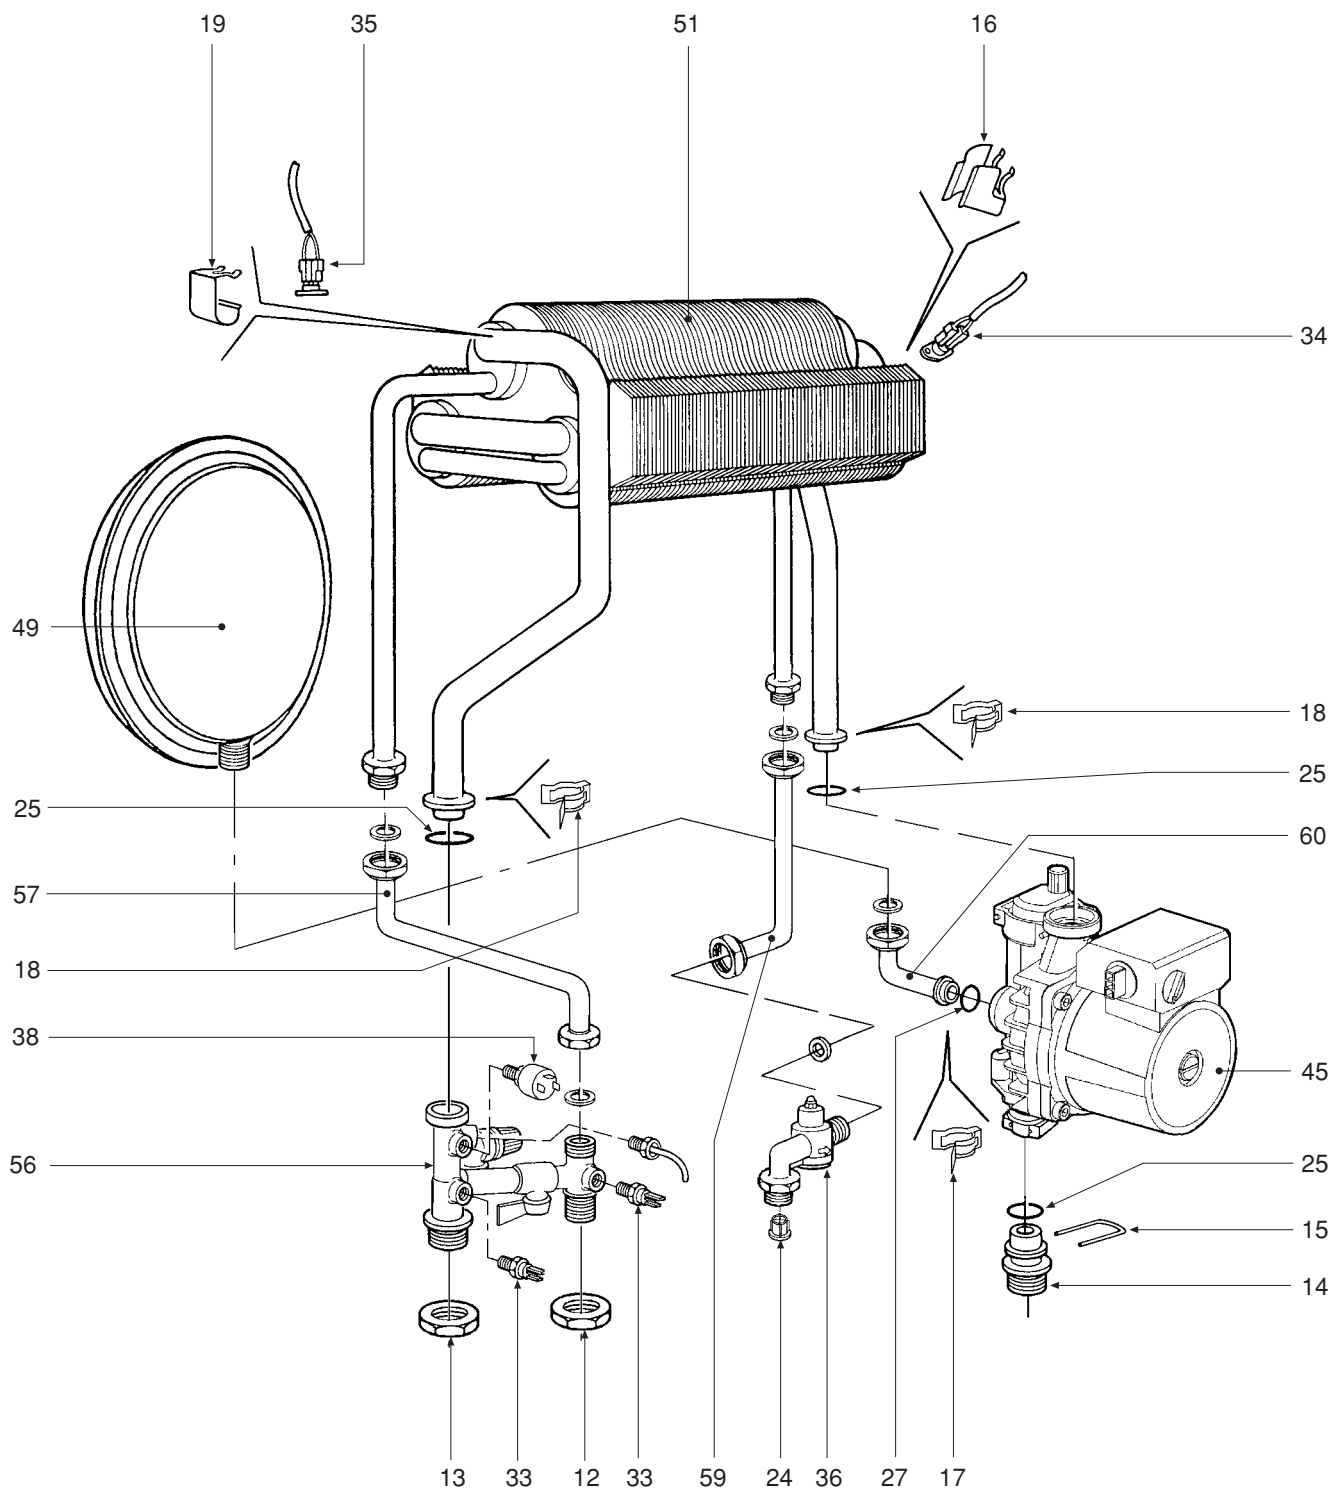

DOMINA C 30 E

- LISTA PEZZI DI RICAMBIO
- SPARE PART LIST
- ERSATZSTEILE
- LIJST ONDERDELEN
- LISTE PIECES DETACHES
- LISTA PIEZAS DE REPUESTO

CODICE	EDIZIONE	MERCATO	VISTO
30R0367/1	02 - 02	IT - ES	

POS.	CODICE	DESCRIZIONE	Met.	G.P.L.
1	31142050	Mantello VRT "bianco"	1	1
2	31212340	Staffa supporto scatola elettrica	2	2
3	31213110	Staffa fissaggio vaso di espansione	1	1
4	31213360	Staffa fissaggio antirefouleur	1	1
5	31214300	Fondo telaio caldaia	1	1
6	32002430	Camera di combustione	1	1
7	32002440	Pannello chiusura camera combustione	1	1
8	32202760	Rampa Polidoro	16	16
9	32914120	Semiguscio anteriore cassetto	1	1
10	32914130	Semiguscio posteriore cassetto	1	1
11	34009351	Ugello foro Ø 1,25 Metano	16	
11	34009711	Ugello foro Ø 0,75 G.P.L.		16
12	34012090	Ghiera 1/2"	2	2
13	34012100	Ghiera 3/4"	1	1
14	34012550	Raccordo pompa	1	1
15	34300380	Spina per tubo Øe 18	1	1
16	34300392	Molla fissaggio termostato a contatto	1	1
17	34300450	Molletta per connessione Ø 10	1	1
18	34300460	Molletta per connessione Ø 18	2	2
19	34300510	Molla fissaggio termostato sicurezza	1	1
20	35007210	Manopola per potenziometro	2	2
21	35007220	Manopola selettore	1	1
22	35007290	Cruscotto	1	1
23	35007420	Tappo per orologio programmatore	1	1
24	35007480	Filtro acqua per attacco 1/2"	1	1
25	35101120	Guarnizione OR Øi 17x4,5	3	3
26	35101560	Guarnizione 32x32x2	1	1
27	35101850	Guarnizione OR Øi 9x4	1	1
28	35315250	Vetrino spia	1	1
29	35320590	Isolante fiancate camera combustione	2	2
30	35321300	Vetrino	1	1
31	35321320	Isolante posteriore camera combustione	1	1
32	35321330	Isolante pannello camera combustione	1	1
33	36200500	Sonda di temperatura ad immersione	2	2
34	36400090	Termostato contatti argento 88° senza flangia	1	1
35	36400100	Termostato contatti oro 100° senza flangia	1	1
36	36400180	Flussometro	1	1
37	36400190	Idrometro	1	1
38	36401930	Pressostato acqua 1/4"	1	1
39	36505720	Rivetto di massa a 4 linguette	1	1
40	36506340	Coperchietto per scatola	1	1
41	36506510	Bloccacavo	3	3
42	36506640	Scatola elettrica	1	1
43	36506650	Coperchio per scatola	1	1
44	36507000	Scheda elettronica	1	1
45	36601520	Pompa UPS 15-50 H12 AO/FP	1	1
46	36702470	Elettrodo di rivelazione	1	1
47	36702581	Elettrodo d'accensione	1	1