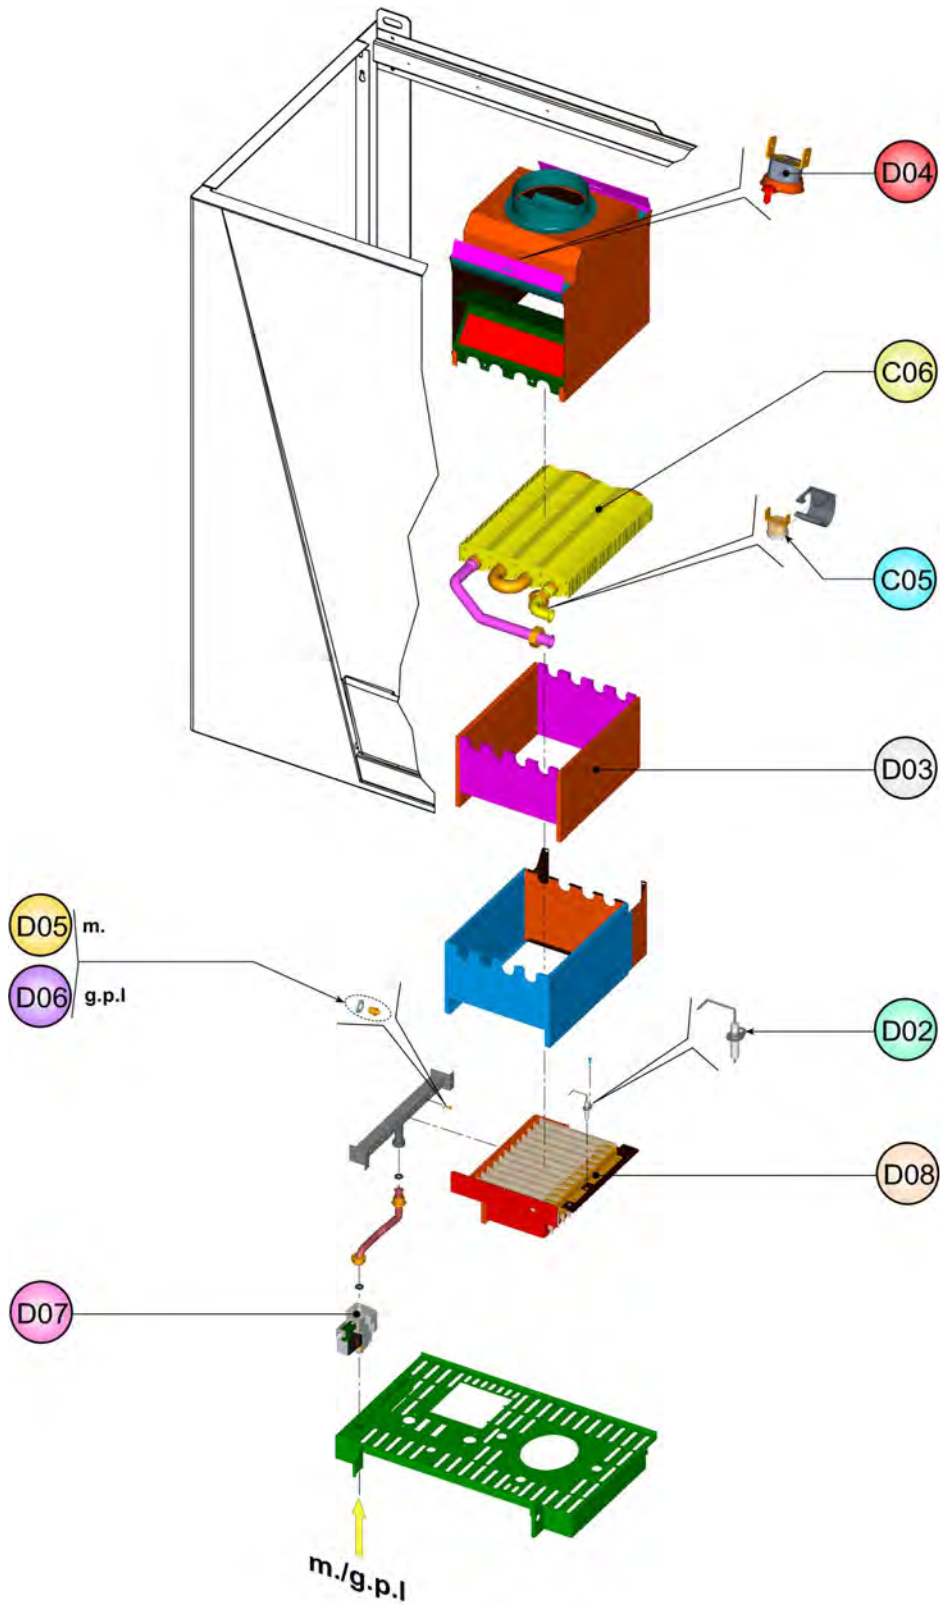

**NEW ELITE 60 C24**

**LISTA PEZZI DI RICAMBIO**

**SPARE PART LIST**

**ERSATZSTEILE**

**LIJST ONDERDELEN**

**LISTE PIECES DETACHES**

**LISTA PIEZAS DE REPUESTO**

<b>CODICE</b>	<b>EDIZIONE</b>	<b>MERCATO</b>
<b>30K0239001</b>	<b>01/06/2005</b>	<b>IT-A3-A4-A5</b>

<b>LISTA PEZZI 0B6U4I3A</b>		<b>NEW ELITE 60 C24 m. (A3)</b>	
<b>POS.</b>	<b>CODICE</b>	<b>DESC.</b>	<b>QT.</b>
A01	39817800	KIT FIANCO REV. (31115520)	1
A02	39817810	KIT PANNELLO A."FOL" (31115560)	1
A03	39809720	KIT PORTELLINO RAME Fm.B6-B9	1
B01	39811480	KIT 5 PULSANTI (36100460)	1
B02	39817750	KIT TASTI NERI N°2 (35102320)	1
B03	39817760	KIT SCATOLA ELETTR. (35011660)	1
B04	39817770	KIT CENTRALINA "DSP" (38321260)	1
C01	39812340	KIT GUARNIZ.H2O (da 3/8"a 1")	1
C02	39808560	KIT SONDA BOILER (36200560)	1
C03	39810220	KIT SONDA TEMP.RISC.(36200540)	1
C04	39810320	KIT RUBIN.SCARICO (36901630)	1
C05	39805650	KIT TST.C.ARG.100°C (36400900)	1
C06	39817780	KIT PACCO LAM. (37400180)	1
C07	39809470	KIT TRASDUTTORE (36400380)	1
C08	39811270	KIT VALV.RIT.3/4" (36901970)	1
C09	39809750	KIT IDROM.ATT.1/4" (36400390)	1
C10	39817820	KIT POMPA (36601900)	1
C11	39810360	KIT RUBIN.3/8" (36901940)	1
C12	39818200	KIT VASO ESP.2Lt. (36800480)	1
C13	39800130	KIT VALV.SIC.MF1/2" (36900660)	1
C14	39808980	KIT RUBINETTO 3/8" (36901470)	1
C15	39809010	KIT RUBIN.1/2" (36900700)	1
C16	39809950	KIT VALV.SIC.9bar (36900460)	1
C17	39808060	KIT ANODO MAGN. (39400420)	1
C18	39817830	KIT VASO ESP.8Lt. (36800450)	1
C19	39817790	KIT BOILER 60Lt. (37704810)	1
C20	39808990	KIT VALV.RITEGNO (36900090)	1
D02	39812170	KIT Elettrodo ACC. (36702581)	1
D03	39809990	KIT ISOL.C.COMB. (mod.24 BOIL)	1
D04	39817840	KIT TST.FUMI COMPL. (38320231)	1
D05	39805760	KIT 12 UG.ES7 F.1,30 (EL)	1
D07	39817850	KIT VALV.GAS (36800420)	1
D08	39817860	KIT BRUC.12R.m. (3840C820)	1