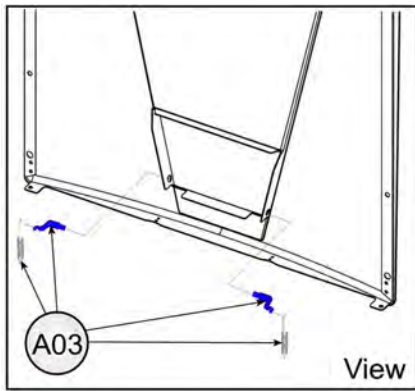

**NEW ELITE 60 C24**

**LISTA PEZZI DI RICAMBIO**

**SPARE PART LIST**

**ERSATZSTEILE**

**LIJST ONDERDELEN**

**LISTE PIECES DETACHES**

**LISTA PIEZAS DE REPUESTO**

<b>CODICE</b>	<b>EDIZIONE</b>	<b>MERCATO</b>
<b>30K0239001</b>	<b>01/06/2005</b>	<b>IT-A3-A4-A5</b>