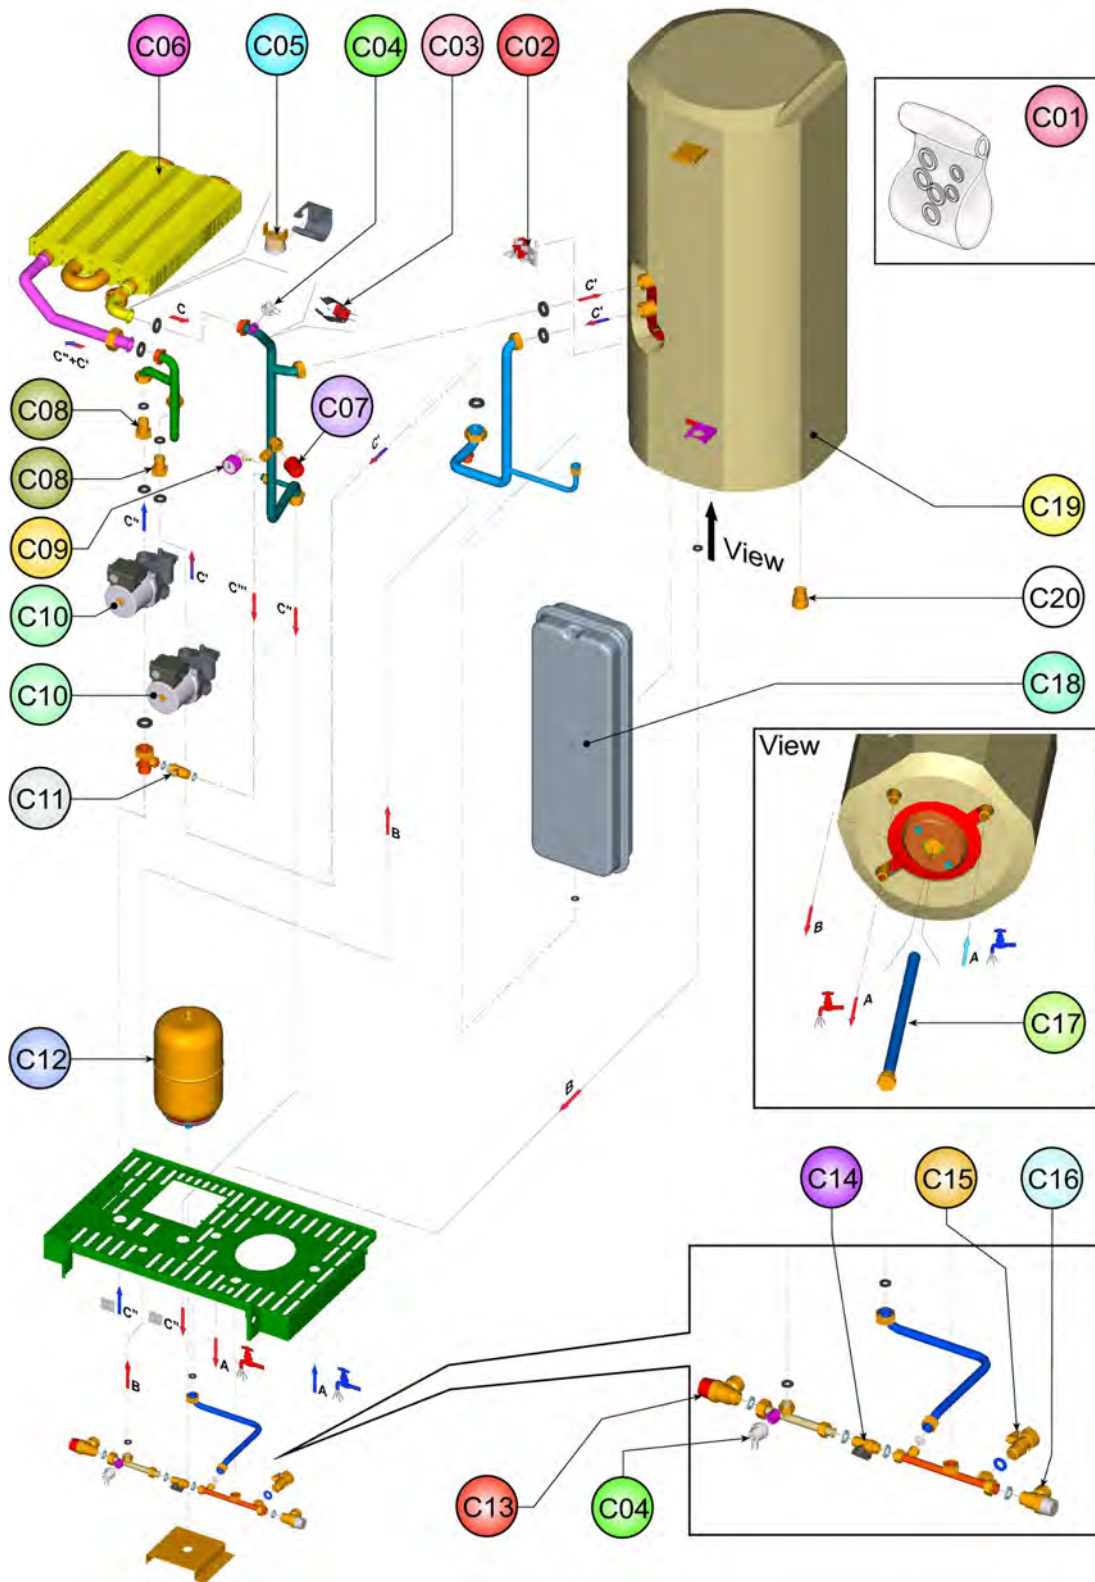

**NEW ELITE 60 C24**

**LISTA PEZZI DI RICAMBIO**

**SPARE PART LIST**

**ERSATZSTEILE**

**LIJST ONDERDELEN**

**LISTE PIECES DETACHES**

**LISTA PIEZAS DE REPUESTO**

<b>CODICE</b>	<b>EDIZIONE</b>	<b>MERCATO</b>
<b>30K0239001</b>	<b>01/06/2005</b>	<b>IT-A3-A4-A5</b>

<b>LISTA PEZZI 0B6U4I3A</b>		<b>NEW ELITE 60 C24 m. (A3)</b>	
<b>POS.</b>	<b>CODICE</b>	<b>DESC.</b>	<b>QT.</b>
A01	39817800	KIT FIANCO REV. (31115520)	1
A02	39817810	KIT PANNELLO A."FOL" (31115560)	1
A03	39809720	KIT PORTELLINO RAME Fm.B6-B9	1
B01	39811480	KIT 5 PULSANTI (36100460)	1
B02	39817750	KIT TASTI NERI N°2 (35102320)	1
B03	39817760	KIT SCATOLA ELETTR. (35011660)	1
B04	39817770	KIT CENTRALINA "DSP" (38321260)	1
C01	39812340	KIT GUARNIZ.H2O (da 3/8"a 1")	1
C02	39808560	KIT SONDA BOILER (36200560)	1
C03	39810220	KIT SONDA TEMP.RISC.(36200540)	1
C04	39810320	KIT RUBIN.SCARICO (36901630)	1
C05	39805650	KIT TST.C.ARG.100°C (36400900)	1
C06	39817780	KIT PACCO LAM. (37400180)	1
C07	39809470	KIT TRASDUTTORE (36400380)	1
C08	39811270	KIT VALV.RIT.3/4" (36901970)	1
C09	39809750	KIT IDROM.ATT.1/4" (36400390)	1
C10	39817820	KIT POMPA (36601900)	1
C11	39810360	KIT RUBIN.3/8" (36901940)	1
C12	39818200	KIT VASO ESP.2Lt. (36800480)	1
C13	39800130	KIT VALV.SIC.MF1/2" (36900660)	1
C14	39808980	KIT RUBINETTO 3/8" (36901470)	1
C15	39809010	KIT RUBIN.1/2" (36900700)	1
C16	39809950	KIT VALV.SIC.9bar (36900460)	1
C17	39808060	KIT ANODO MAGN. (39400420)	1
C18	39817830	KIT VASO ESP.8Lt. (36800450)	1
C19	39817790	KIT BOILER 60Lt. (37704810)	1
C20	39808990	KIT VALV.RITEGNO (36900090)	1
D02	39812170	KIT Elettrodo ACC. (36702581)	1
D03	39809990	KIT ISOL.C.COMB. (mod.24 BOIL)	1
D04	39817840	KIT TST.FUMI COMPL. (38320231)	1
D05	39805760	KIT 12 UG.ES7 F.1,30 (EL)	1
D07	39817850	KIT VALV.GAS (36800420)	1
D08	39817860	KIT BRUC.12R.m. (3840C820)	1