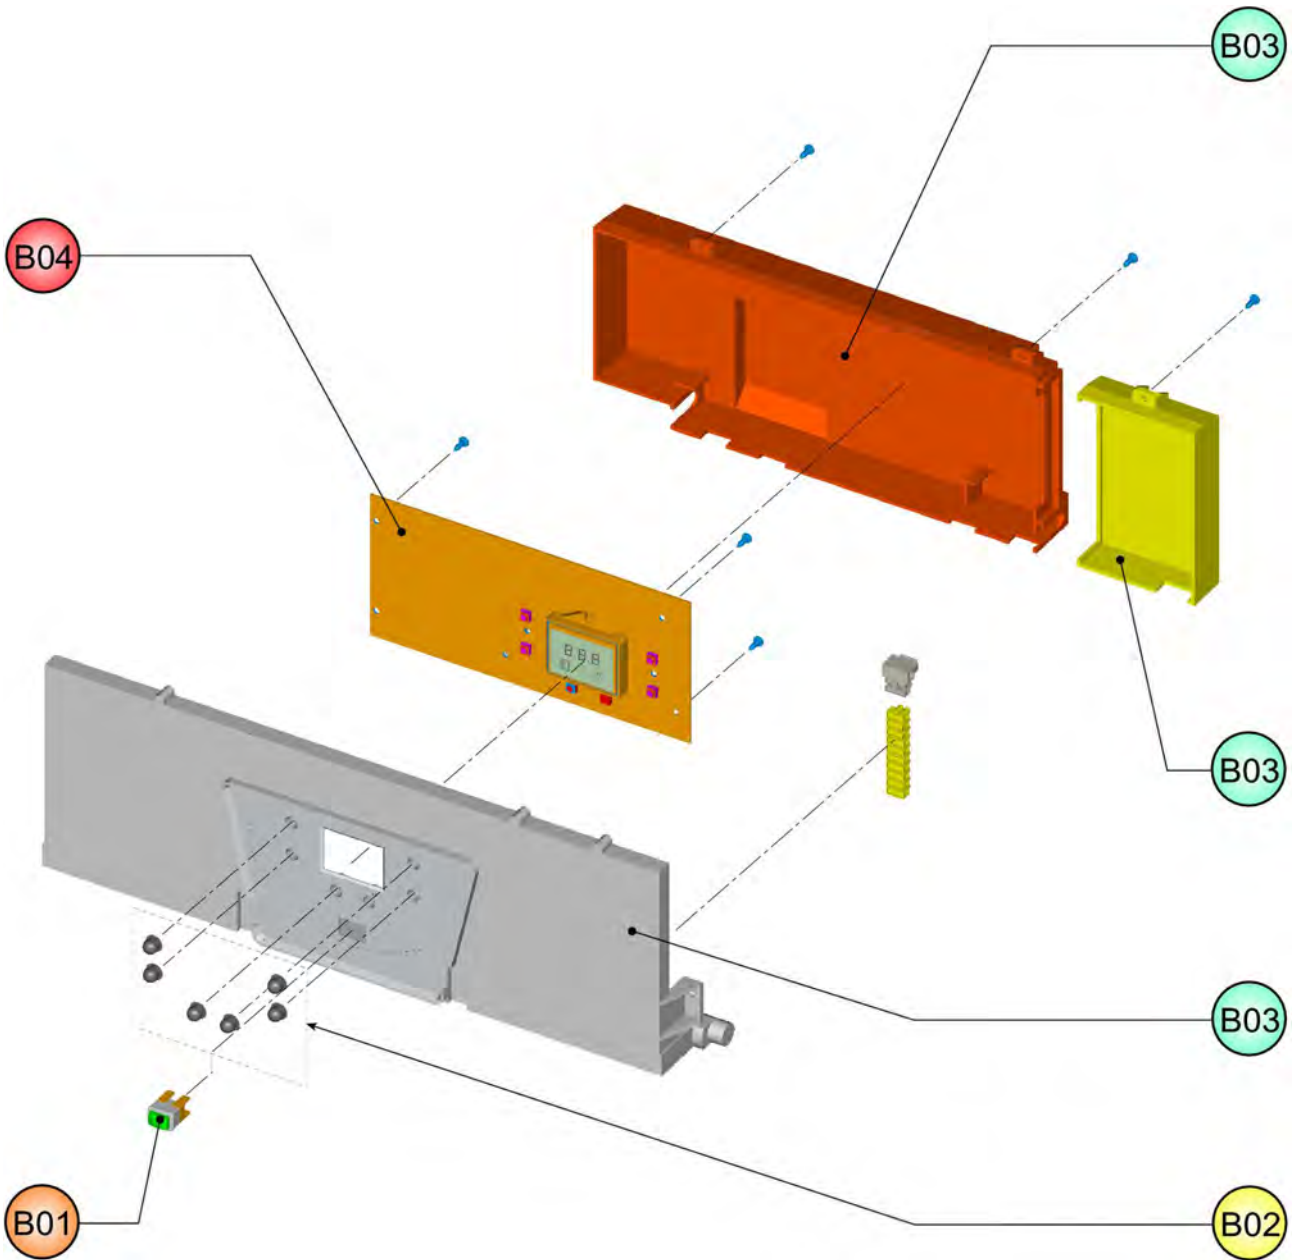

<b>LISTA PEZZI 0B6U4I3A</b>		<b>NEW ELITE 60 C24 m. (A3)</b>	
<b>POS.</b>	<b>CODICE</b>	<b>DESC.</b>	<b>QT.</b>
A01	39817800	KIT FIANCO REV. (31115520)	1
A02	39817810	KIT PANNELLO A."FOL" (31115560)	1
A03	39809720	KIT PORTELLINO RAME Fm.B6-B9	1
B01	39811480	KIT 5 PULSANTI (36100460)	1
B02	39817750	KIT TASTI NERI N°2 (35102320)	1
B03	39817760	KIT SCATOLA ELETTR. (35011660)	1
B04	39817770	KIT CENTRALINA "DSP" (38321260)	1
C01	39812340	KIT GUARNIZ.H2O (da 3/8"a 1")	1
C02	39808560	KIT SONDA BOILER (36200560)	1
C03	39810220	KIT SONDA TEMP.RISC.(36200540)	1
C04	39810320	KIT RUBIN.SCARICO (36901630)	1
C05	39805650	KIT TST.C.ARG.100°C (36400900)	1
C06	39817780	KIT PACCO LAM. (37400180)	1
C07	39809470	KIT TRASDUTTORE (36400380)	1
C08	39811270	KIT VALV.RIT.3/4" (36901970)	1
C09	39809750	KIT IDROM.ATT.1/4" (36400390)	1
C10	39817820	KIT POMPA (36601900)	1
C11	39810360	KIT RUBIN.3/8" (36901940)	1
C12	39818200	KIT VASO ESP.2Lt. (36800480)	1
C13	39800130	KIT VALV.SIC.MF1/2" (36900660)	1
C14	39808980	KIT RUBINETTO 3/8" (36901470)	1
C15	39809010	KIT RUBIN.1/2" (36900700)	1
C16	39809950	KIT VALV.SIC.9bar (36900460)	1
C17	39808060	KIT ANODO MAGN. (39400420)	1
C18	39817830	KIT VASO ESP.8Lt. (36800450)	1
C19	39817790	KIT BOILER 60Lt. (37704810)	1
C20	39808990	KIT VALV.RITEGNO (36900090)	1
D02	39812170	KIT Elettrodo ACC. (36702581)	1
D03	39809990	KIT ISOL.C.COMB. (mod.24 BOIL)	1
D04	39817840	KIT TST.FUMI COMPL. (38320231)	1
D05	39805760	KIT 12 UG.ES7 F.1,30 (EL)	1
D07	39817850	KIT VALV.GAS (36800420)	1
D08	39817860	KIT BRUC.12R.m. (3840C820)	1