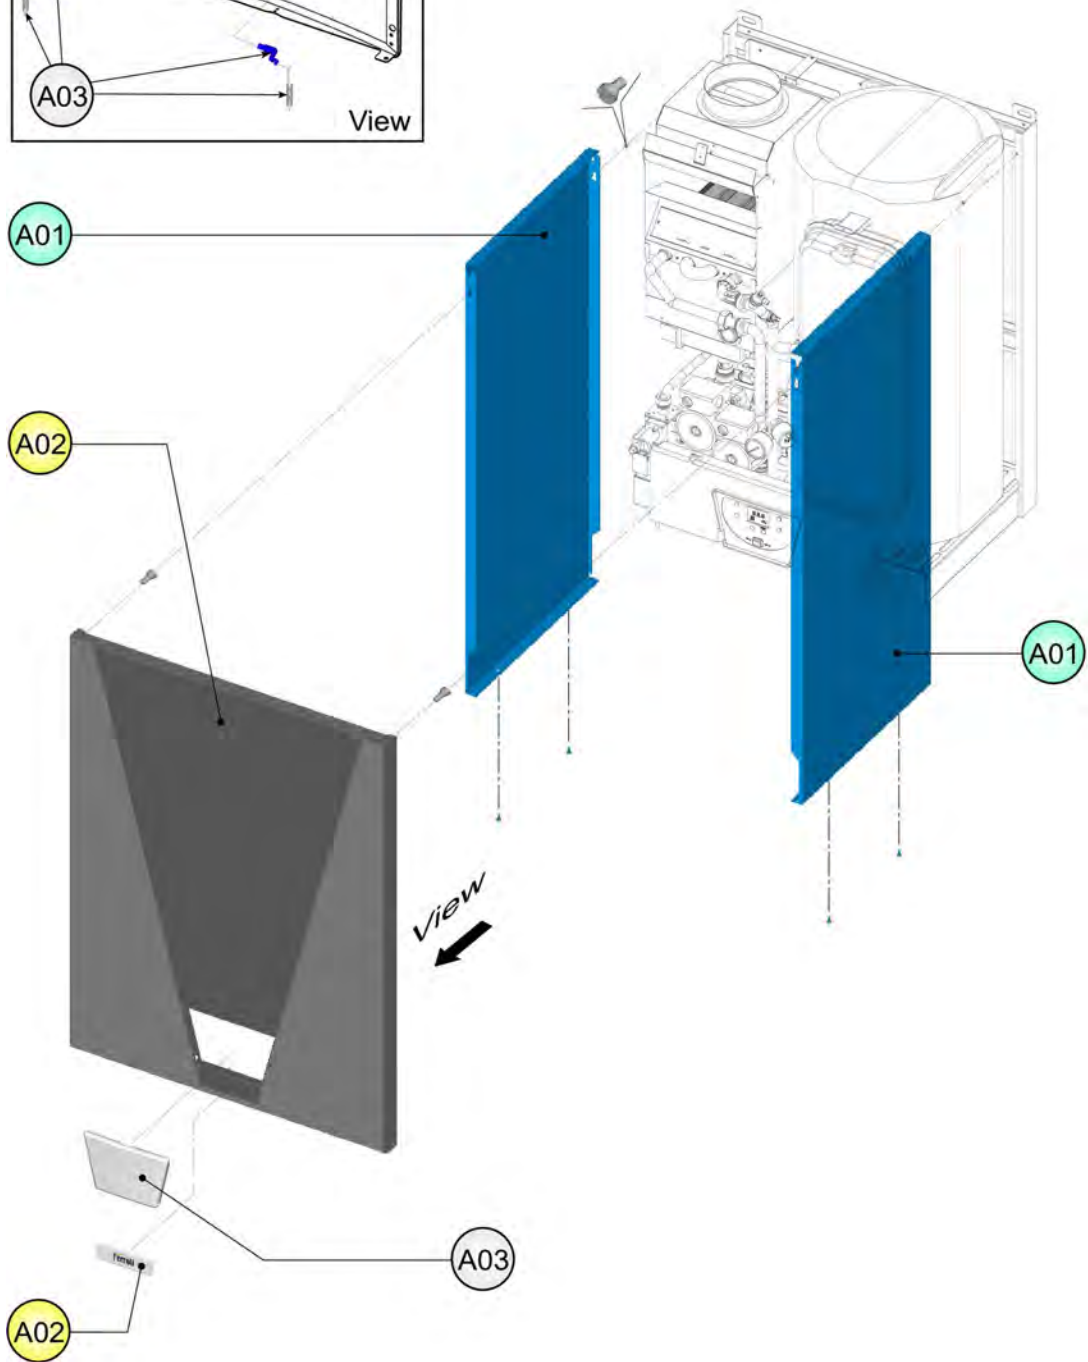

**NEW ELITE 60 C24**

**LISTA PEZZI DI RICAMBIO**

**SPARE PART LIST**

**ERSATZSTEILE**

**LIJST ONDERDELEN**

**LISTE PIECES DETACHES**

**LISTA PIEZAS DE REPUESTO**

<b>CODICE</b>	<b>EDIZIONE</b>	<b>MERCATO</b>
<b>30K0239001</b>	<b>01/06/2005</b>	<b>IT-A3-A4-A5</b>

<b>LISTA PEZZI 0B6U4I3A</b>		<b>NEW ELITE 60 C24 m. (A3)</b>	
<b>POS.</b>	<b>CODICE</b>	<b>DESC.</b>	<b>QT.</b>
A01	39817800	KIT FIANCO REV. (31115520)	1
A02	39817810	KIT PANNELLO A."FOL" (31115560)	1
A03	39809720	KIT PORTELLINO RAME Fm.B6-B9	1
B01	39811480	KIT 5 PULSANTI (36100460)	1
B02	39817750	KIT TASTI NERI N°2 (35102320)	1
B03	39817760	KIT SCATOLA ELETTR. (35011660)	1
B04	39817770	KIT CENTRALINA "DSP" (38321260)	1
C01	39812340	KIT GUARNIZ.H2O (da 3/8"a 1")	1
C02	39808560	KIT SONDA BOILER (36200560)	1
C03	39810220	KIT SONDA TEMP.RISC.(36200540)	1
C04	39810320	KIT RUBIN.SCARICO (36901630)	1
C05	39805650	KIT TST.C.ARG.100°C (36400900)	1
C06	39817780	KIT PACCO LAM. (37400180)	1
C07	39809470	KIT TRASDUTTORE (36400380)	1
C08	39811270	KIT VALV.RIT.3/4" (36901970)	1
C09	39809750	KIT IDROM.ATT.1/4" (36400390)	1
C10	39817820	KIT POMPA (36601900)	1
C11	39810360	KIT RUBIN.3/8" (36901940)	1
C12	39818200	KIT VASO ESP.2Lt. (36800480)	1
C13	39800130	KIT VALV.SIC.MF1/2" (36900660)	1
C14	39808980	KIT RUBINETTO 3/8" (36901470)	1
C15	39809010	KIT RUBIN.1/2" (36900700)	1
C16	39809950	KIT VALV.SIC.9bar (36900460)	1
C17	39808060	KIT ANODO MAGN. (39400420)	1
C18	39817830	KIT VASO ESP.8Lt. (36800450)	1
C19	39817790	KIT BOILER 60Lt. (37704810)	1
C20	39808990	KIT VALV.RITEGNO (36900090)	1
D02	39812170	KIT Elettrodo ACC. (36702581)	1
D03	39809990	KIT ISOL.C.COMB. (mod.24 BOIL)	1
D04	39817840	KIT TST.FUMI COMPL. (38320231)	1
D05	39805760	KIT 12 UG.ES7 F.1,30 (EL)	1
D07	39817850	KIT VALV.GAS (36800420)	1
D08	39817860	KIT BRUC.12R.m. (3840C820)	1