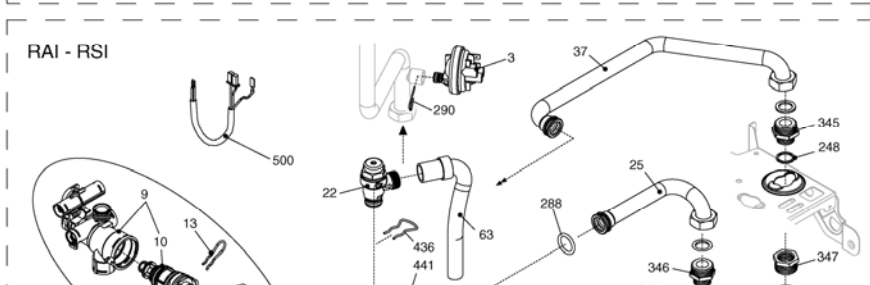

Mynute 24/28 CAI/CSI/RAI/RSI DGT

ГИДРАВЛИЧЕСКАЯ ГРУППА 1

Mynute 24/28 CAI/CSI/RAI/RSI DGT

ГИДРАВЛИЧЕСКАЯ ГРУППА 1

Поз.	Наименование	24CAI	24CSI	28CAI	28CSI	24RAI	24RSI
1	Теплообменник ГВС	8036	8036	8037	8037	-	-
2	Муфта	10026151	10026151	10026151	10026151	-	-
3	Прессостат	2044	2044	2044	2044	2044	2044
4	Обратный клапан	10025056	10025056	10025056	10025056	10025056	10025056
6	Узел байпаса	10024641	10024641	10024641	10024641	10024641	10024641
7	Клапан байпаса	2047	2047	2047	2047	2047	2047
9	3-х ходовой клапан в сборе	10026508	10026508	10026508	10026508	10026778	10026778
10	3-х ходовой клапан	10025305	10025305	10025305	10025305	10025305	10025305
11	Сервопривод	10025304	10025304	10025304	10025304	10025304	10025304
12	Пружинная скоба	10025450	10025450	10025450	10025450	10025450	10025450
13	Пружинная скоба	10025449	10025449	10025449	10025449	10025449	10025449
20	Кран подпитки	10025967	10025967	10025967	10025967	-	-
22	Сбросной клапан	10025055	10025055	10025055	10025055	10025055	10025055
24	Ограничитель протока	10024987	10026045	10025080	10026041	-	-
25	Трубка	10025839	10025839	10025839	10025839	10026713	10026713
26	Датчик протока	10022348	10022348	10022348	10022348	-	-
27	Трубка	10024961	10024961	10024961	10024961	10024961	10024961
28	Трубка	10024962	10024962	10024962	10024962	-	-
29	Трубка	10024963	10024963	10024963	10024963	-	-
30	Кран ГВС	1888	1888	1888	1888	-	-
37	Трубка	10025840	10025840	10025840	10025840	10026714	10026714
47	Крышка узла байпаса	10024643	10024643	10024643	10024643	10024643	10024643
48	Заглушка	10024646	10024646	10024646	10024646	10024646	10024646
63	Трубка	10025058	10025058	10025058	10025058	10025058	10025058
200	Прокладка	5023	5023	5023	5023	5023	5023
201	Прокладка	5026	5026	5026	5026	-	-
248	Прокладка	-	-	-	-	5208	5208
256	Винт	1006	1006	1006	1006	-	-
279	Муфта	10025089	10025089	10025089	10025089	-	-
280	Муфта	10025090	10025090	10025090	10025090	10025090	10025090
288	Сальник	6898	6898	6898	6898	6898	6898
290	Пружинная скоба	2165	2165	2165	2165	2165	2165
345	Ниппель	-	-	-	-	1476	1476
346	Ниппель	-	-	-	-	1645	1645
347	Муфта	-	-	-	-	1646	1646
432	Пружинная скоба	10024958	10024958	10024958	10024958	10024958	10024958
433	Пружинная скоба	10024986	10024986	10024986	10024986	-	-
434	Муфта	10024985	10024985	10024985	10024985	-	-
435	Муфта	10025059	10025059	10025059	10025059	10025059	10025059
436	Пружинная скоба	10025062	10025062	10025062	10025062	10025062	10025062
437	Датчик НТС	10025061	10025061	10025061	10025061	-	-
438	Сальник	10024988	10024988	10024988	10024988	-	-
439	Прокладка	10025067	10025067	10025067	10025067	-	-
441	Пружинная скоба	10025063	10025063	10025063	10025063	10025063	10025063
442	Прокладка	10025065	10025065	10025065	10025065	10025065	10025065
443	Прокладка	10025064	10025064	10025064	10025064	10025064	10025064
444	Прокладка	10025066	10025066	10025066	10025066	10025066	10025066
500	Электропроводка	10026729	10026729	10026729	10026729	10026731	10026731