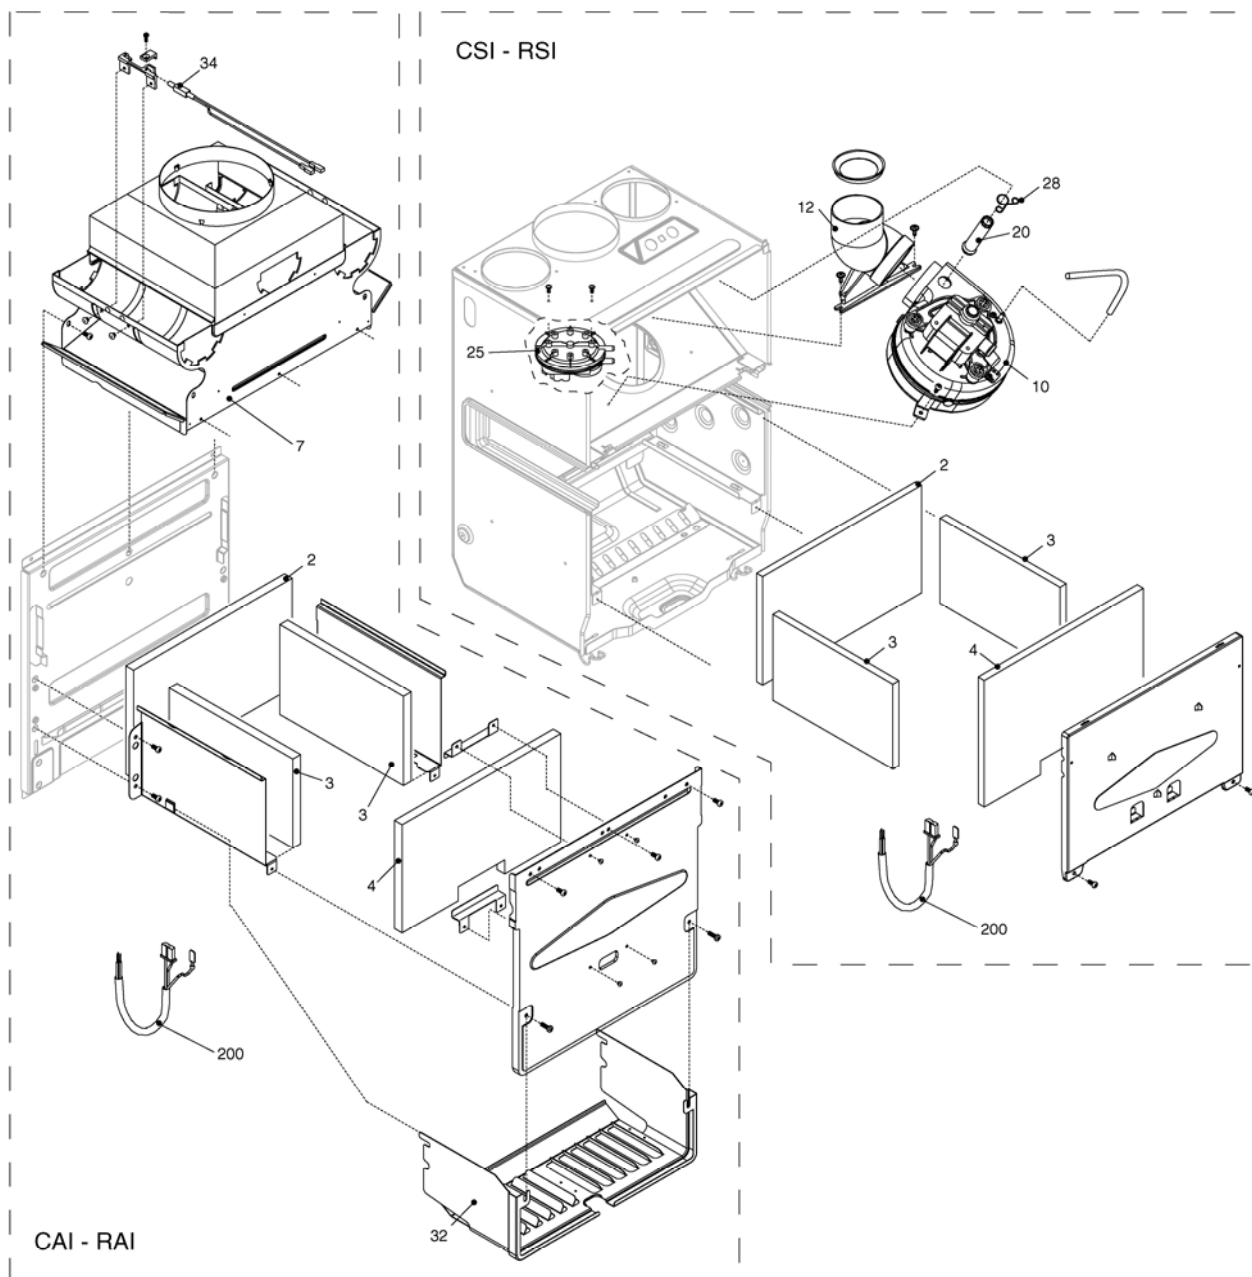

Мунте 24/28 CAI/CSI/RAI/RSI DGT

ТОПОЧНАЯ ГРУППА 2

Mynute 24/28 CAI/CSI/RAI/RSI DGT

ТОПОЧНАЯ ГРУППА 2

Поз.	Наименование	24CAI	24CSI	28CAI	28CSI	24RAI	24RSI
2	Теплоизоляция задняя	5270	2230	5316	2230	5270	2230
3	Теплоизоляция боковая	2272	2231	2272	2231	2272	2231
4	Теплоизоляция передняя	5269	2232	5315	2232	5269	2232
7	Короб уходящих газов	10024187	-	10023879	-	10024187	-
10	Вентилятор	-	10020793	-	10023907	-	10020793
12	Патрубок дымоудаления	-	10021972	-	10021972	-	10021972
20	Трубка газоанализа	-	10021973	-	10021973	-	10021973
25	Прессостат	-	01005272	-	10023908	-	01005272
28	Пружина	-	10020626	-	10020626	-	10020626
32	Решетка камеры сгорания	10024609	-	10024608	-	10024609	-
34	Датчик уходящих газов	10021449	-	10021188	-	10021449	-
200	Электропроводка	10026161	10026730	10026161	10026730	10026161	10026730