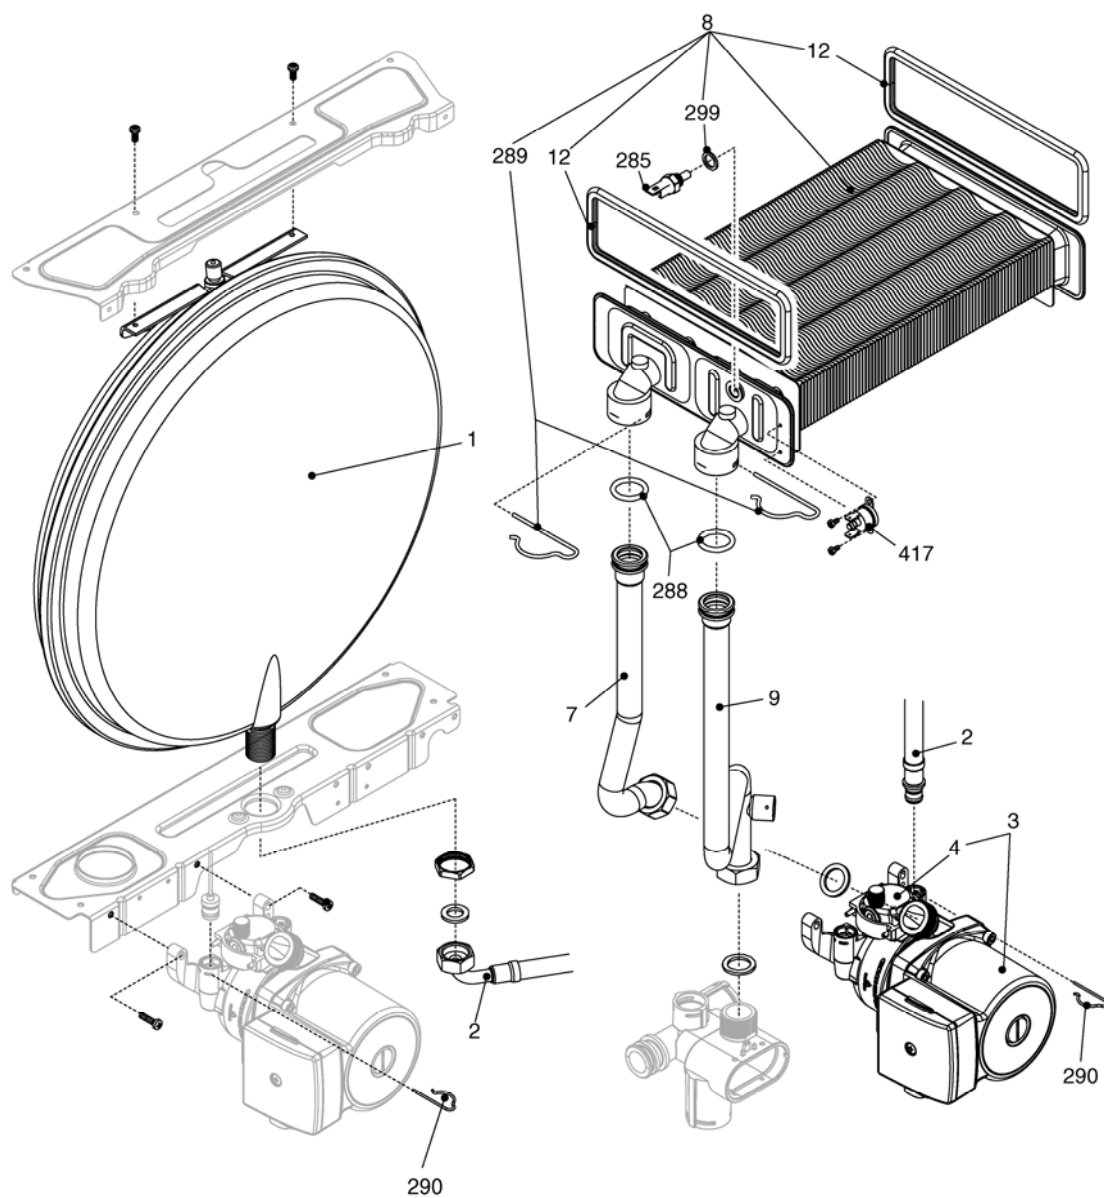

Муните 24/28 CAI/CSI/RAI/RSI DGT

ГИДРАВЛИЧЕСКАЯ ГРУППА 2

Mynute 24/28 CAI/CSI/RAI/RSI DGT

ГИДРАВЛИЧЕСКАЯ ГРУППА 2

Поз.	Наименование	24CAI	24CSI	28CAI	28CSI	24RAI	24RSI
1	Расширительный бак	2204	2204	2204	2204	2204	2204
2	Патрубок расширительного бака	10025188	10025188	10025188	10025188	10025188	10025188
3	Циркуляционный насос	10024957	10024957	10024957	10024957	10024957	10024957
4	Воздухоотводчик	10025485	10025485	10025485	10025485	10025485	10025485
7	Трубка	10025856	10025837	10026111	10025837	10025856	10025837
8	Первичный теплообменник	10023651	10023651	10023652	10024301	10023651	10023651
9	Трубка	10026705	10026708	10026709	10026708	10026705	10026708
12	Прокладка	-	2226	-	2226	-	2226
200	Прокладка	5023	5023	5023	5023	5023	5023
201	Прокладка	5026	5026	5026	5026	5026	5026
285	Датчик ntc	8484	8484	8484	8484	8484	8484
288	Сальник	6898	6898	6898	6898	6898	6898
289	Пружинная скоба	2223	2223	2223	2223	2223	2223
290	Пружинная скоба	2165	2165	2165	2165	2165	2165
299	Прокладка	10022726	10022726	10022726	10022726	10022726	10022726
417	Термостат максимальной температуры	10024710	10024710	10024710	10024710	10024710	10024710