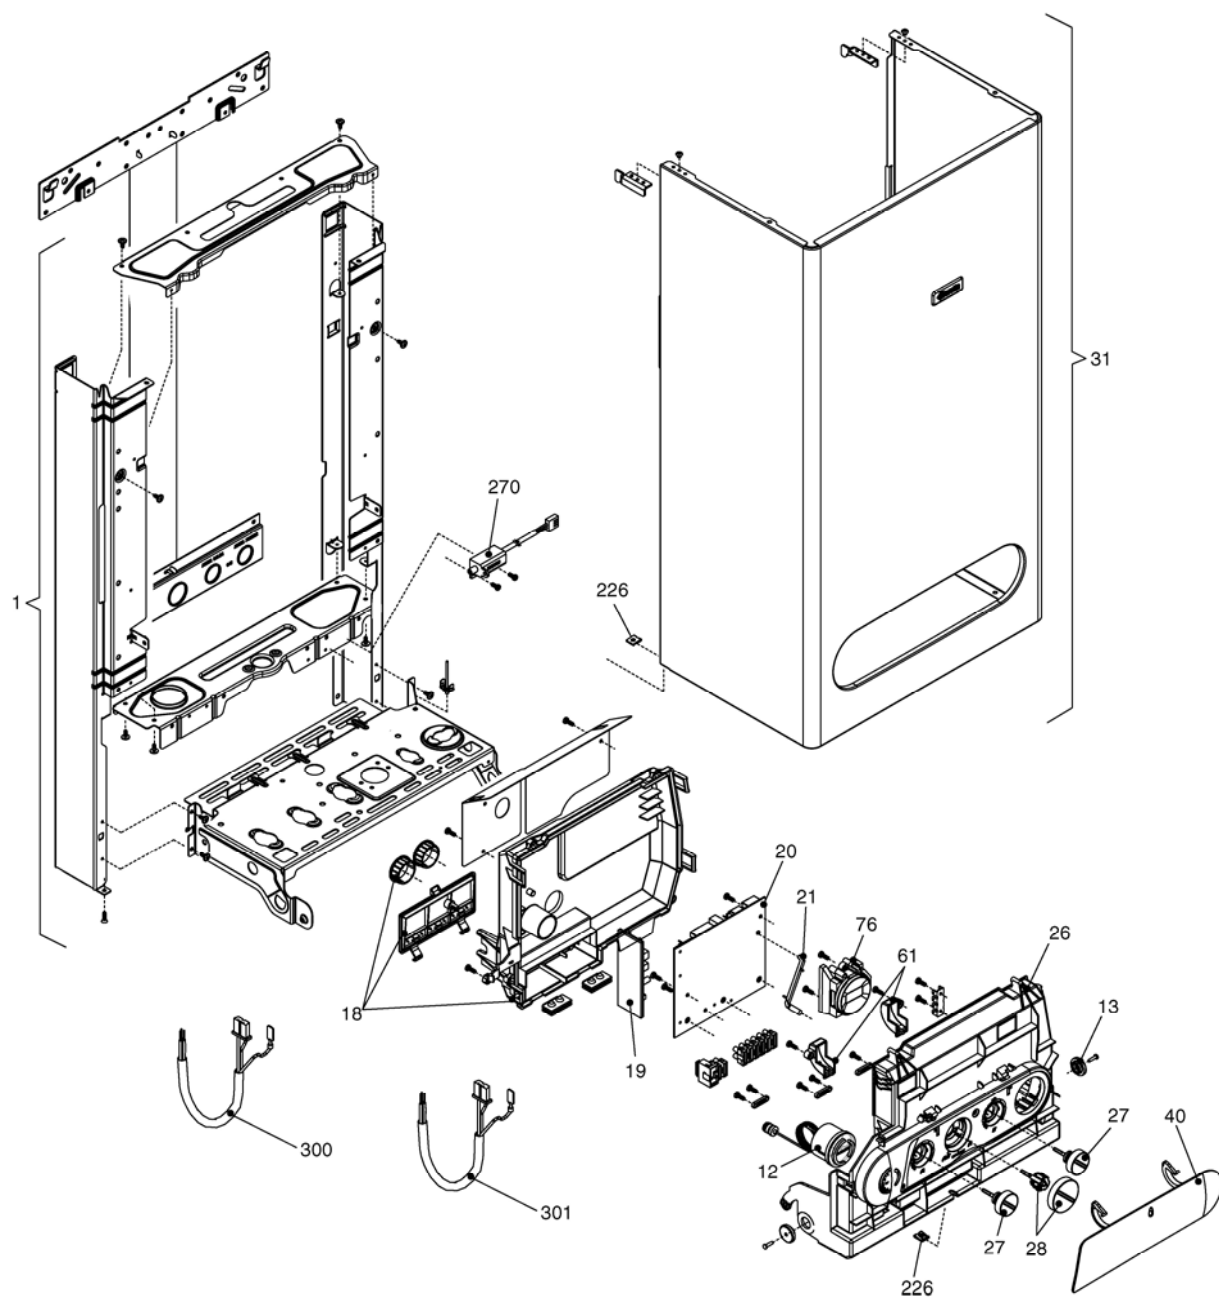

Мynute 24/28 CAI/CSI/RAI/RSI DGT

КОРПУС, ОБЛИЦОВКА, ПАНЕЛЬ УПРАВЛЕНИЯ

Mynute 24/28 CAI/CSI/RAI/RSI DGT

КОРПУС, ОБЛИЦОВКА, ПАНЕЛЬ УПРАВЛЕНИЯ

Поз.	Наименование	24CAI	24CSI	28CAI	28CSI	24RAI	24RSI
1	Рама котла в сборе	01005360	01005360	01005361	01005360	01005360	01005360
12	Манометр	10024019	10024019	10024019	10024019	10024019	10024019
13	Шайба	10023044	10023044	10023044	10023044	10023044	10023044
18	Крышка пульта управления	10024173	10024173	10024173	10024173	10024173	10024173
19	Плата розжига и контроля ионизации	10022174	10022174	10022174	10022174	10022174	10022174
20	Электронная плата	10025340	10025340	10025340	10025340	10025340	10025340
21	Световод	10023816	10023816	10023816	10023816	10023816	10023816
26	Панель управления	10025592	10025592	10025592	10025592	10025593	10025593
27	Ручка регулирования температуры	10023818	10023818	10023818	10023818	10023818	10023818
28	Ручка переключения режимов	10023817	10023817	10023817	10023817	10023817	10023817
31	Облицовка в сборе	10023822	10023822	10023883	10023822	10023822	10023822
40	Крышка панели управления	10023810	10023810	10023810	10023810	10023810	10023810
61	Кронштейн	01005261	01005261	01005261	01005261	01005261	01005261
76	Цифровой индикатор	10025596	10025596	10025596	10025596	10025596	10025596
226	Клипсы	5128	5128	5128	5128	5128	5128
270	Трансформатор розжига	10021272	10021272	10021272	10021272	10021272	10021272
300	Кабель электропитания	10023840	10023840	10023840	10023840	10023840	10023840
301	Электропроводка	10025404	10025404	10025404	10025404	10025404	10025404