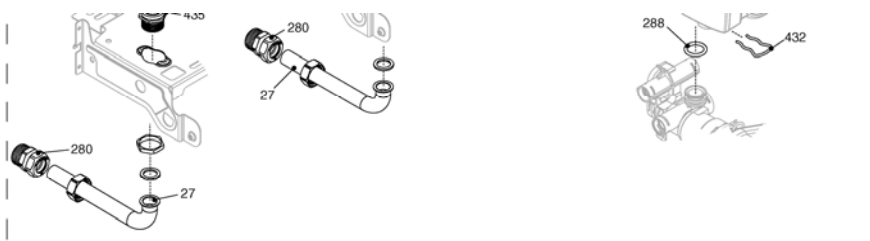

Mynute 24/28 CAI/CSI/RAI/RSI DGT

ГИДРАВЛИЧЕСКАЯ ГРУППА 1

Mynute 24/28 CAI/CSI/RAI/RSI DGT

ГИДРАВЛИЧЕСКАЯ ГРУППА 1

Поз.	Наименование	24CAI	24CSI	28CAI	28CSI	24RAI	24RSI
1	Теплообменник ГВС	8036	8036	8037	8037	-	-
2	Муфта	10026151	10026151	10026151	10026151	-	-
3	Прессостат	2044	2044	2044	2044	2044	2044
4	Обратный клапан	10025056	10025056	10025056	10025056	10025056	10025056
6	Узел байпаса	10024641	10024641	10024641	10024641	10024641	10024641
7	Клапан байпаса	2047	2047	2047	2047	2047	2047
9	3-х ходовой клапан в сборе	10026508	10026508	10026508	10026508	10026778	10026778
10	3-х ходовой клапан	10025305	10025305	10025305	10025305	10025305	10025305
11	Сервопривод	10025304	10025304	10025304	10025304	10025304	10025304
12	Пружинная скоба	10025450	10025450	10025450	10025450	10025450	10025450
13	Пружинная скоба	10025449	10025449	10025449	10025449	10025449	10025449
20	Кран подпитки	10025967	10025967	10025967	10025967	-	-
22	Сбросной клапан	10025055	10025055	10025055	10025055	10025055	10025055
24	Ограничитель протока	10024987	10026045	10025080	10026041	-	-
25	Трубка	10025839	10025839	10025839	10025839	10026713	10026713
26	Датчик протока	10022348	10022348	10022348	10022348	-	-
27	Трубка	10024961	10024961	10024961	10024961	10024961	10024961
28	Трубка	10024962	10024962	10024962	10024962	-	-
29	Трубка	10024963	10024963	10024963	10024963	-	-
30	Кран ГВС	1888	1888	1888	1888	-	-
37	Трубка	10025840	10025840	10025840	10025840	10026714	10026714
47	Крышка узла байпаса	10024643	10024643	10024643	10024643	10024643	10024643
48	Заглушка	10024646	10024646	10024646	10024646	10024646	10024646
63	Трубка	10025058	10025058	10025058	10025058	10025058	10025058
200	Прокладка	5023	5023	5023	5023	5023	5023
201	Прокладка	5026	5026	5026	5026	-	-
248	Прокладка	-	-	-	-	5208	5208
256	Винт	1006	1006	1006	1006	-	-
279	Муфта	10025089	10025089	10025089	10025089	-	-
280	Муфта	10025090	10025090	10025090	10025090	10025090	10025090
288	Сальник	6898	6898	6898	6898	6898	6898
290	Пружинная скоба	2165	2165	2165	2165	2165	2165
345	Ниппель	-	-	-	-	1476	1476
346	Ниппель	-	-	-	-	1645	1645
347	Муфта	-	-	-	-	1646	1646
432	Пружинная скоба	10024958	10024958	10024958	10024958	10024958	10024958
433	Пружинная скоба	10024986	10024986	10024986	10024986	-	-
434	Муфта	10024985	10024985	10024985	10024985	-	-
435	Муфта	10025059	10025059	10025059	10025059	10025059	10025059
436	Пружинная скоба	10025062	10025062	10025062	10025062	10025062	10025062
437	Датчик НТС	10025061	10025061	10025061	10025061	-	-
438	Сальник	10024988	10024988	10024988	10024988	-	-
439	Прокладка	10025067	10025067	10025067	10025067	-	-
441	Пружинная скоба	10025063	10025063	10025063	10025063	10025063	10025063
442	Прокладка	10025065	10025065	10025065	10025065	10025065	10025065
443	Прокладка	10025064	10025064	10025064	10025064	10025064	10025064
444	Прокладка	10025066	10025066	10025066	10025066	10025066	10025066
500	Электропроводка	10026729	10026729	10026729	10026729	10026731	10026731