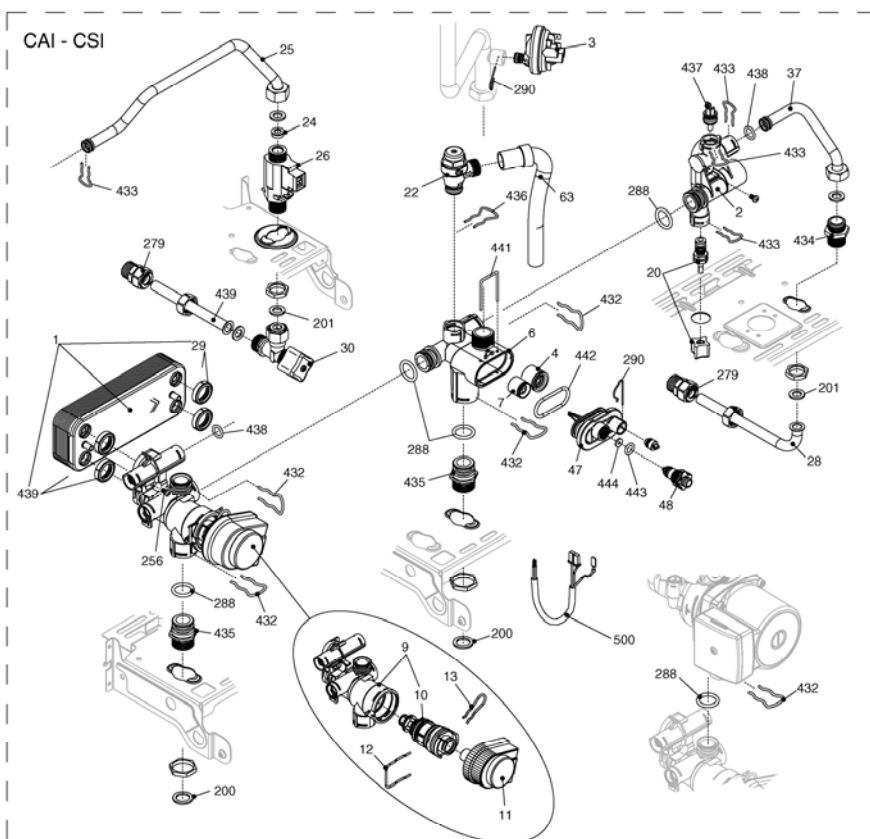

Mynute 24/28 CAI/CSI/RAI/RSI DGT

ГИДРАВЛИЧЕСКАЯ ГРУППА 1

Mynute 24/28 CAI/CSI/RAI/RSI DGT

ГИДРАВЛИЧЕСКАЯ ГРУППА 1

Поз.	Наименование	24CAI	24CSI	28CAI	28CSI	24RAI	24RSI
1	Теплообменник ГВС	8036	8036	8037	8037	-	-
2	Муфта	10026151	10026151	10026151	10026151	-	-
3	Прессостат	2044	2044	2044	2044	2044	2044
4	Обратный клапан	10025056	10025056	10025056	10025056	10025056	10025056
6	Узел байпаса	10024641	10024641	10024641	10024641	10024641	10024641
7	Клапан байпаса	2047	2047	2047	2047	2047	2047
9	3-х ходовой клапан в сборе	10026508	10026508	10026508	10026508	10026778	10026778
10	3-х ходовой клапан	10025305	10025305	10025305	10025305	10025305	10025305
11	Сервопривод	10025304	10025304	10025304	10025304	10025304	10025304
12	Пружинная скоба	10025450	10025450	10025450	10025450	10025450	10025450
13	Пружинная скоба	10025449	10025449	10025449	10025449	10025449	10025449
20	Кран подпитки	10025967	10025967	10025967	10025967	-	-
22	Сбросной клапан	10025055	10025055	10025055	10025055	10025055	10025055
24	Ограничитель протока	10024987	10026045	10025080	10026041	-	-
25	Трубка	10025839	10025839	10025839	10025839	10026713	10026713
26	Датчик протока	10022348	10022348	10022348	10022348	-	-
27	Трубка	10024961	10024961	10024961	10024961	10024961	10024961
28	Трубка	10024962	10024962	10024962	10024962	-	-
29	Трубка	10024963	10024963	10024963	10024963	-	-
30	Кран ГВС	1888	1888	1888	1888	-	-
37	Трубка	10025840	10025840	10025840	10025840	10026714	10026714
47	Крышка узла байпаса	10024643	10024643	10024643	10024643	10024643	10024643
48	Заглушка	10024646	10024646	10024646	10024646	10024646	10024646
63	Трубка	10025058	10025058	10025058	10025058	10025058	10025058
200	Прокладка	5023	5023	5023	5023	5023	5023
201	Прокладка	5026	5026	5026	5026	-	-
248	Прокладка	-	-	-	-	5208	5208
256	Винт	1006	1006	1006	1006	-	-
279	Муфта	10025089	10025089	10025089	10025089	-	-
280	Муфта	10025090	10025090	10025090	10025090	10025090	10025090
288	Сальник	6898	6898	6898	6898	6898	6898
290	Пружинная скоба	2165	2165	2165	2165	2165	2165
345	Ниппель	-	-	-	-	1476	1476
346	Ниппель	-	-	-	-	1645	1645
347	Муфта	-	-	-	-	1646	1646
432	Пружинная скоба	10024958	10024958	10024958	10024958	10024958	10024958
433	Пружинная скоба	10024986	10024986	10024986	10024986	-	-
434	Муфта	10024985	10024985	10024985	10024985	-	-
435	Муфта	10025059	10025059	10025059	10025059	10025059	10025059
436	Пружинная скоба	10025062	10025062	10025062	10025062	10025062	10025062
437	Датчик НТС	10025061	10025061	10025061	10025061	-	-
438	Сальник	10024988	10024988	10024988	10024988	-	-
439	Прокладка	10025067	10025067	10025067	10025067	-	-
441	Пружинная скоба	10025063	10025063	10025063	10025063	10025063	10025063
442	Прокладка	10025065	10025065	10025065	10025065	10025065	10025065
443	Прокладка	10025064	10025064	10025064	10025064	10025064	10025064
444	Прокладка	10025066	10025066	10025066	10025066	10025066	10025066
500	Электропроводка	10026729	10026729	10026729	10026729	10026731	10026731