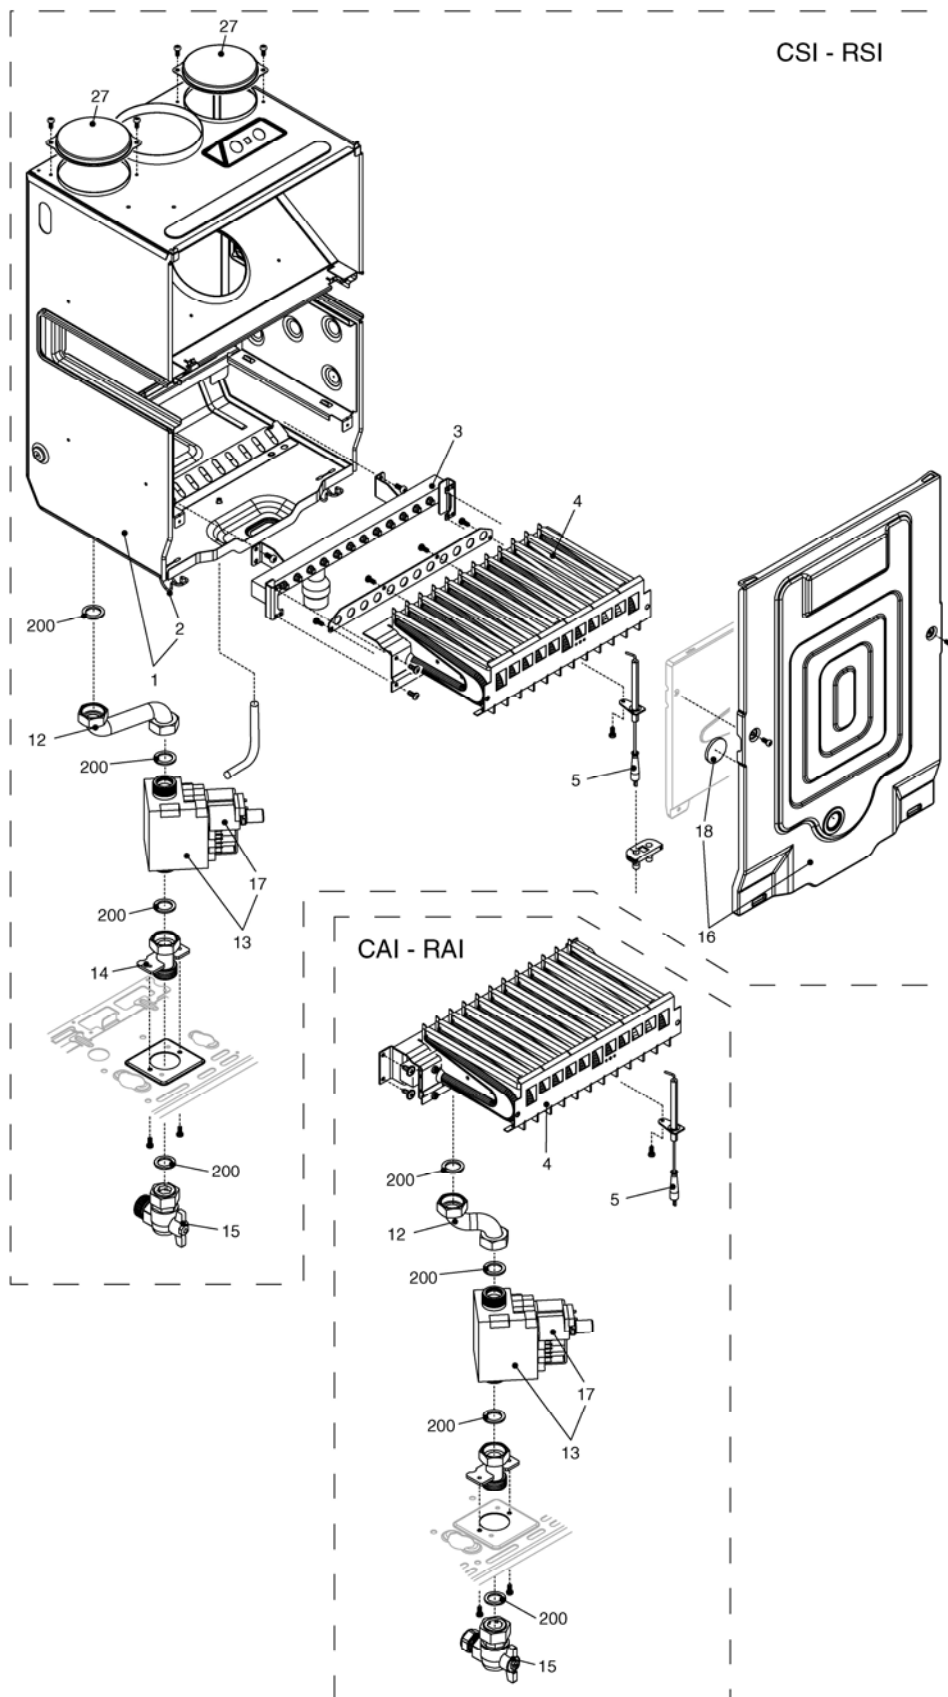

Муните 24/28 CAI/CSI/RAI/RSI DGT

ТОПОЧНАЯ ГРУППА 1

Mynute 24/28 CAI/CSI/RAI/RSI DGT

ТОПОЧНАЯ ГРУППА 1

Поз.	Наименование	24CAI	24CSI	28CAI	28CSI	24RAI	24RSI
1	Камера сгорания	-	10024669	-	10024745	-	10024669
2	Защелка	-	0442	-	0442	-	0442
3	Коллектор горелки	-	10025271	-	10024742	-	10025271
4	Горелка	10025273	10025270	10023876	10026102	10025273	10025270
5	Электрод розжига	10025985	10025985	10025985	10025985	10025985	10025985
12	Газовый патрубок	10026153	10026183	10026153	10026183	10026153	10026183
13	Газовая арматура	10021021	10021021	10021021	10021021	10021021	10021021
14	Газовый патрубок	10026703	10026703	10026703	10026703	10026703	10026703
15	Газовый кран	2266	2266	2266	2266	2266	2266
16	Передняя панель камеры сгорания	-	10024779	-	10024779	-	10024779
17	Блок соленоидов	10020838	10020838	10020838	10020838	10020838	10020838
18	Стекло	-	10021558	-	10021558	-	10021558
27	Крышка	-	10023805	-	10023805	-	10023805
200	Прокладка	5023	5023	5023	5023	5023	5023