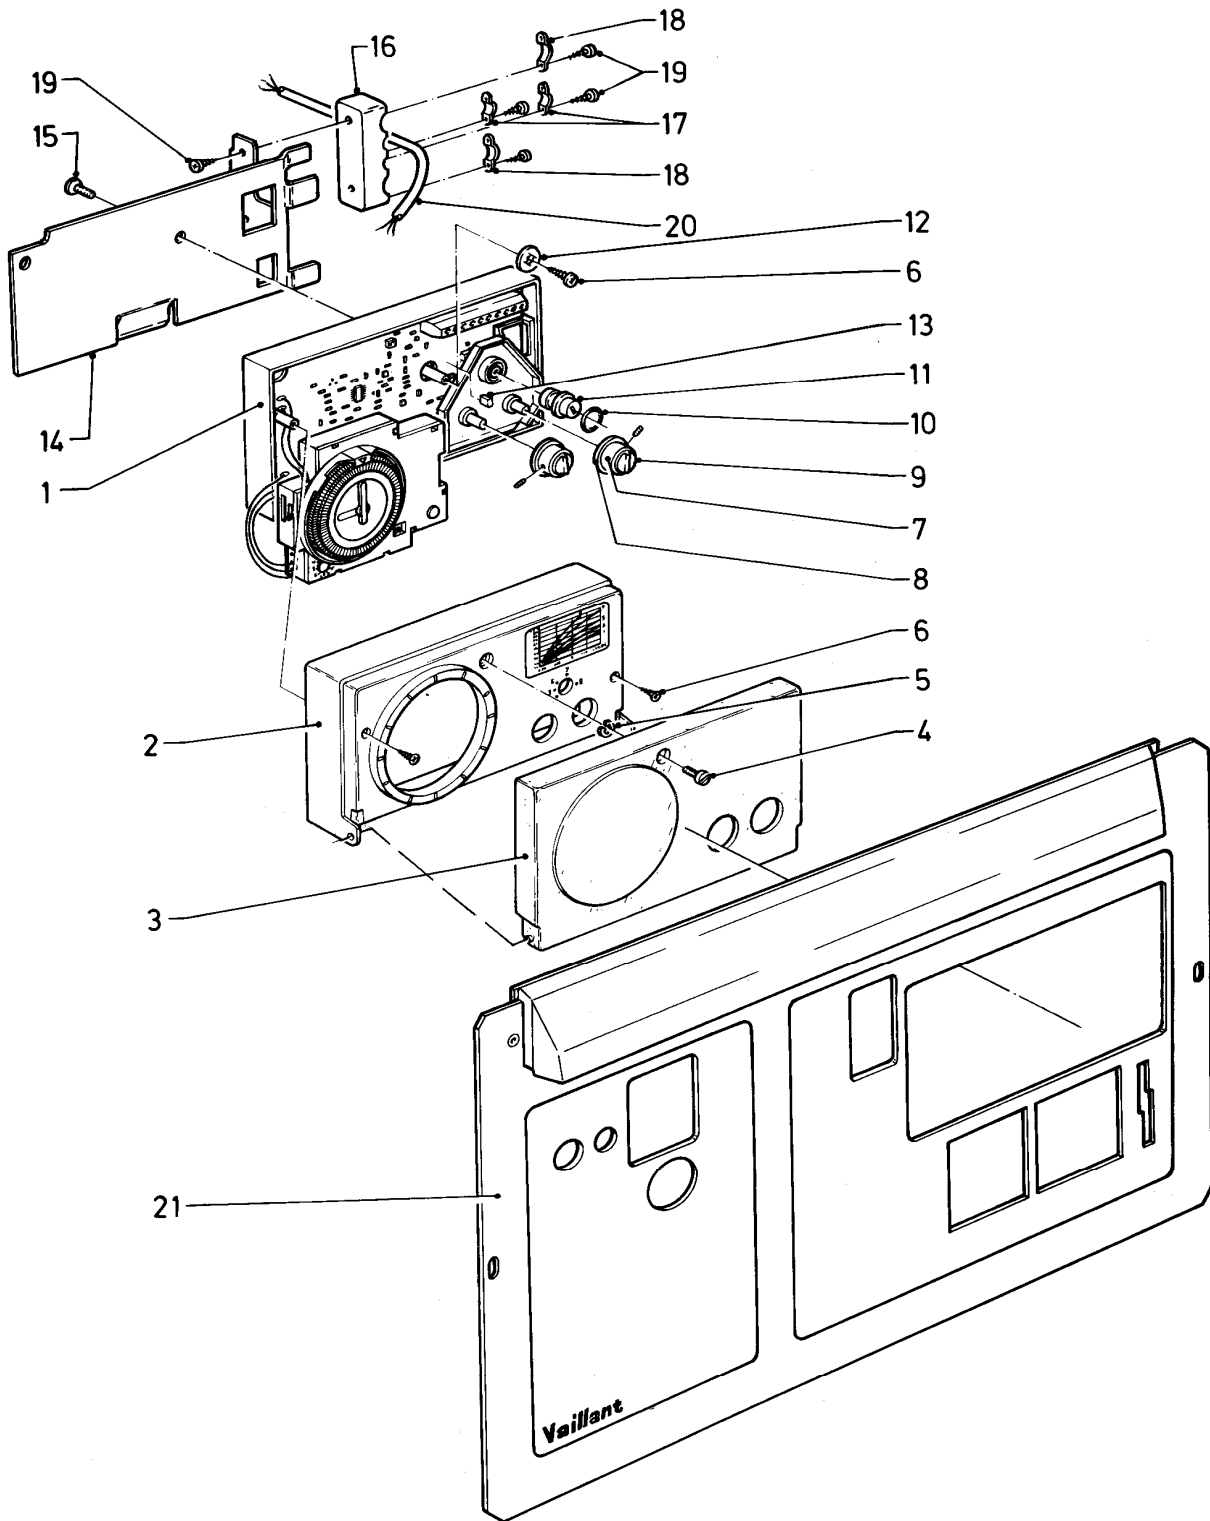

12 Heating control - Heizungsregler

VRC-C, VRC-CF

Pos.	Art.-No Teile-Nr.	Part Bezeichnung	Type, note Typ, Bemerkung
		0070032	
01	252975	Electronic regulator Elektronischer Regler	
02	733294	Connection line Verbindungsleitung	Electronic regulator / terminal box Elektronischer Regler/Anschlusskasten
03	226722	Terminal strip Klemme	5-pole, terminal box 5-polig, Anschlusskasten
04	009642	Thermostat VRC Anlegethermostat	accessory, cannot be delivered as spare part Zubehörartikel, nicht als Ersatzteil lieferbar
05	910172	Spring Spannfeder	
06	000692	VR 692 clip on pipe thermister VRC Vorlauffühler	accessory, cannot be delivered as spare part Zubehörartikel, nicht als Ersatzteil lieferbar
07	000693	External sensor VRC Aussenfühler I	accessory, cannot be delivered as spare part Zubehörartikel, nicht als Ersatzteil lieferbar
08	089702	Assembly kit Montagesatz	

12 Heating control - Heizungsregler

VRC-CT, VRC-CW, VRC-CFT, VRC-CFW

02 -12 - 020