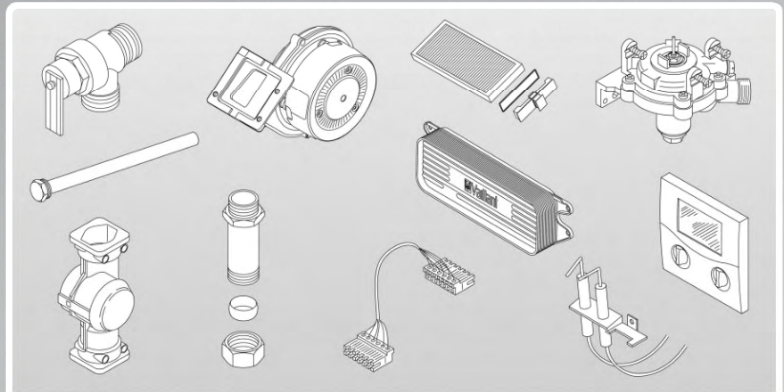

Controls • Regelungstechnik

VR 31, VR 60, VR 61, VR 68

**VRC-C, VRC-CF
VRC-CT, VRC-CW, VRC-CFT, VRC-CFW
VRC-CBB, VRC-CBW, VRC-CBBW
VRC-CM, VRC-CMB
VRC-CMBW, VRC-CMBBW
VRC-MF, VRC-Klassik BW
VRC-UB, VRC-UBW
VRC 400
VRC 410s, VRC 420s
VRC 430, VRC 430f
VRC 450
VRC 470, VRC 470f
VRC 520s, VRC 523s, VRC 524s
VRC 630, VRC 630/2, VRC 630/3**

12 Heating control - Heizungsregler

VRC-C, VRC-CF

00 - 70 - 032 - 01

12 Heating control - Heizungsregler

VRC-C, VRC-CF

Pos.	Art.-No Teile-Nr.	Part Bezeichnung	Type, note Typ, Bemerkung
		0070032	
01	252975	Electronic regulator Elektronischer Regler	
02	733294	Connection line Verbindungsleitung	Electronic regulator / terminal box Elektronischer Regler/Anschlusskasten
03	226722	Terminal strip Klemme	5-pole, terminal box 5-polig, Anschlusskasten
04	009642	Thermostat VRC Anlegethermostat	accessory, cannot be delivered as spare part Zubehörartikel, nicht als Ersatzteil lieferbar
05	910172	Spring Spannfeder	
06	000692	VR 692 clip on pipe thermister VRC Vorlauffühler	accessory, cannot be delivered as spare part Zubehörartikel, nicht als Ersatzteil lieferbar
07	000693	External sensor VRC Aussenfühler I	accessory, cannot be delivered as spare part Zubehörartikel, nicht als Ersatzteil lieferbar
08	089702	Assembly kit Montagesatz	