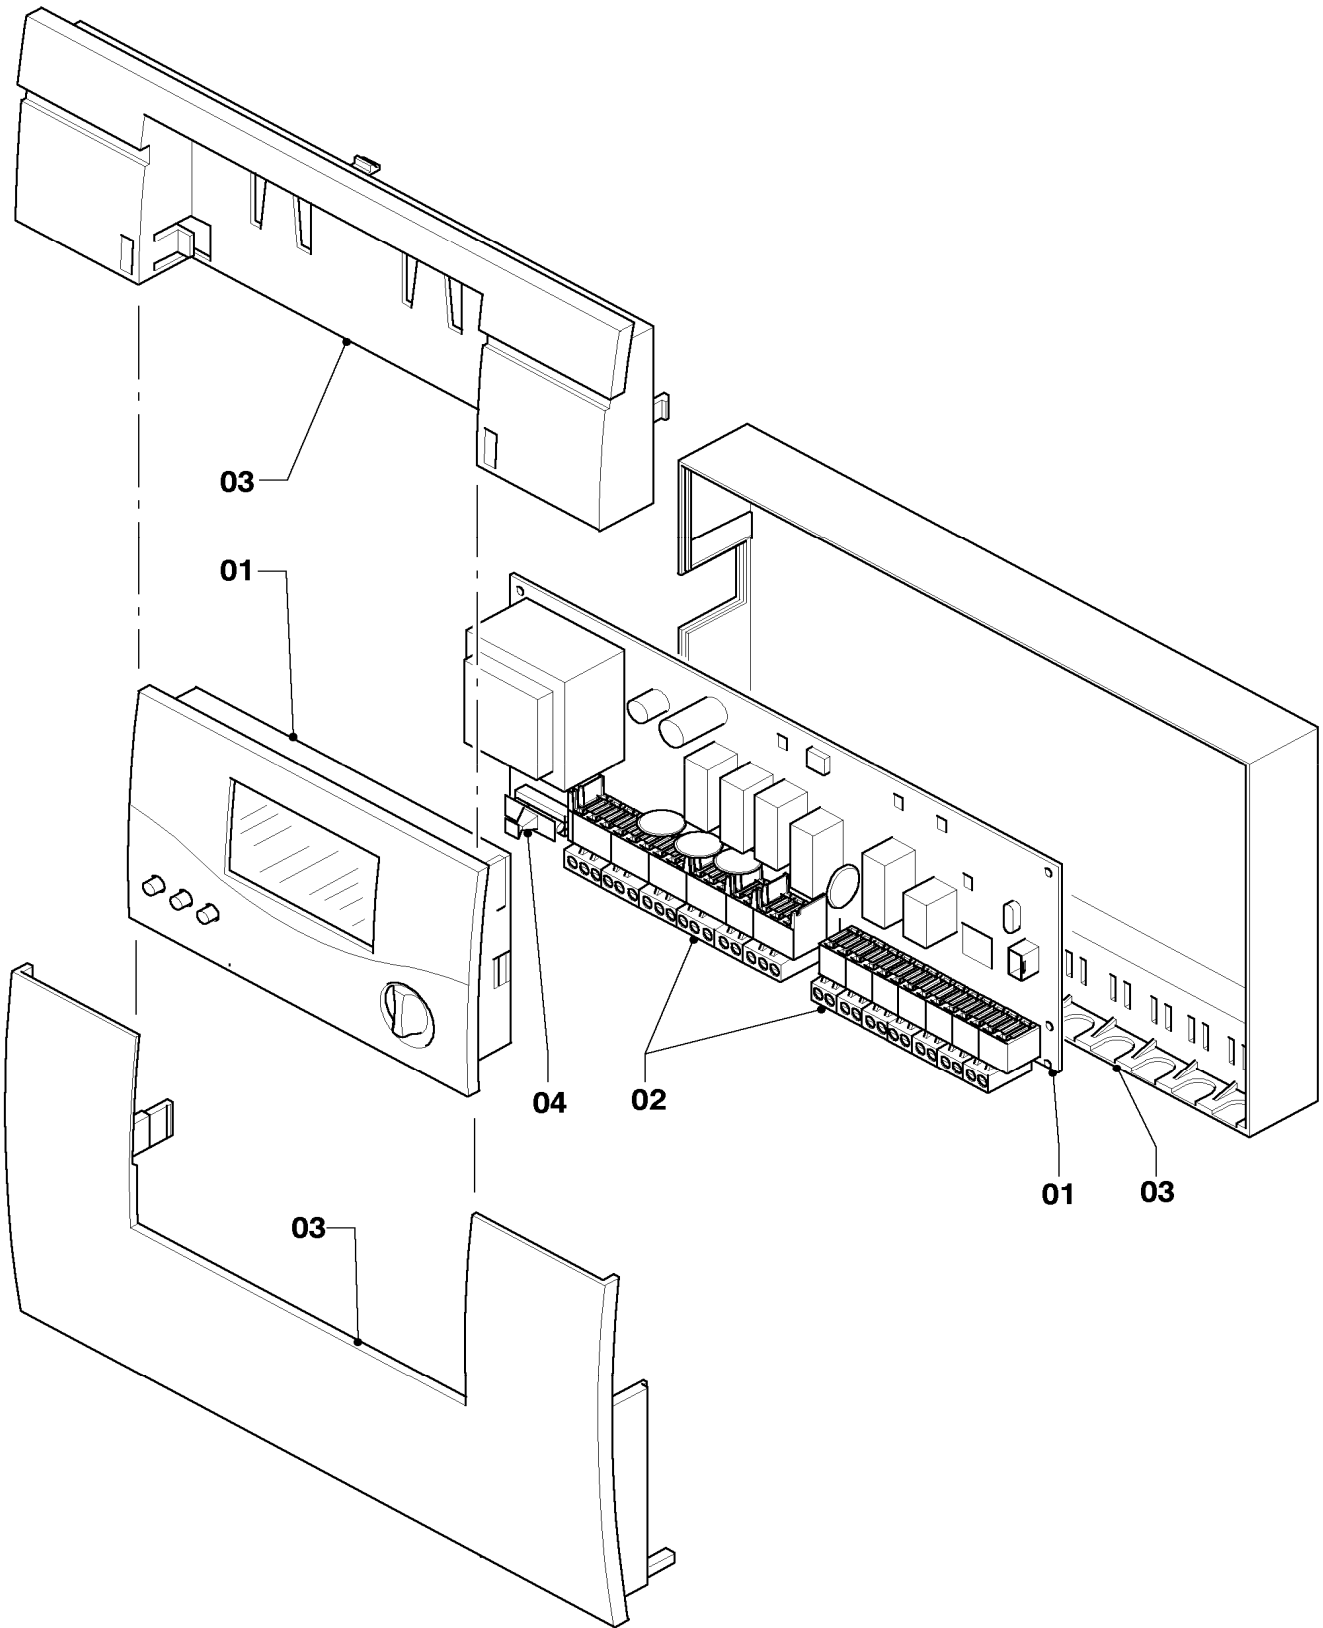

12 Heating control - Heizungsregler

VRS 560, auroMATIC (VRS) 560/2

70 - 00 - 514.01