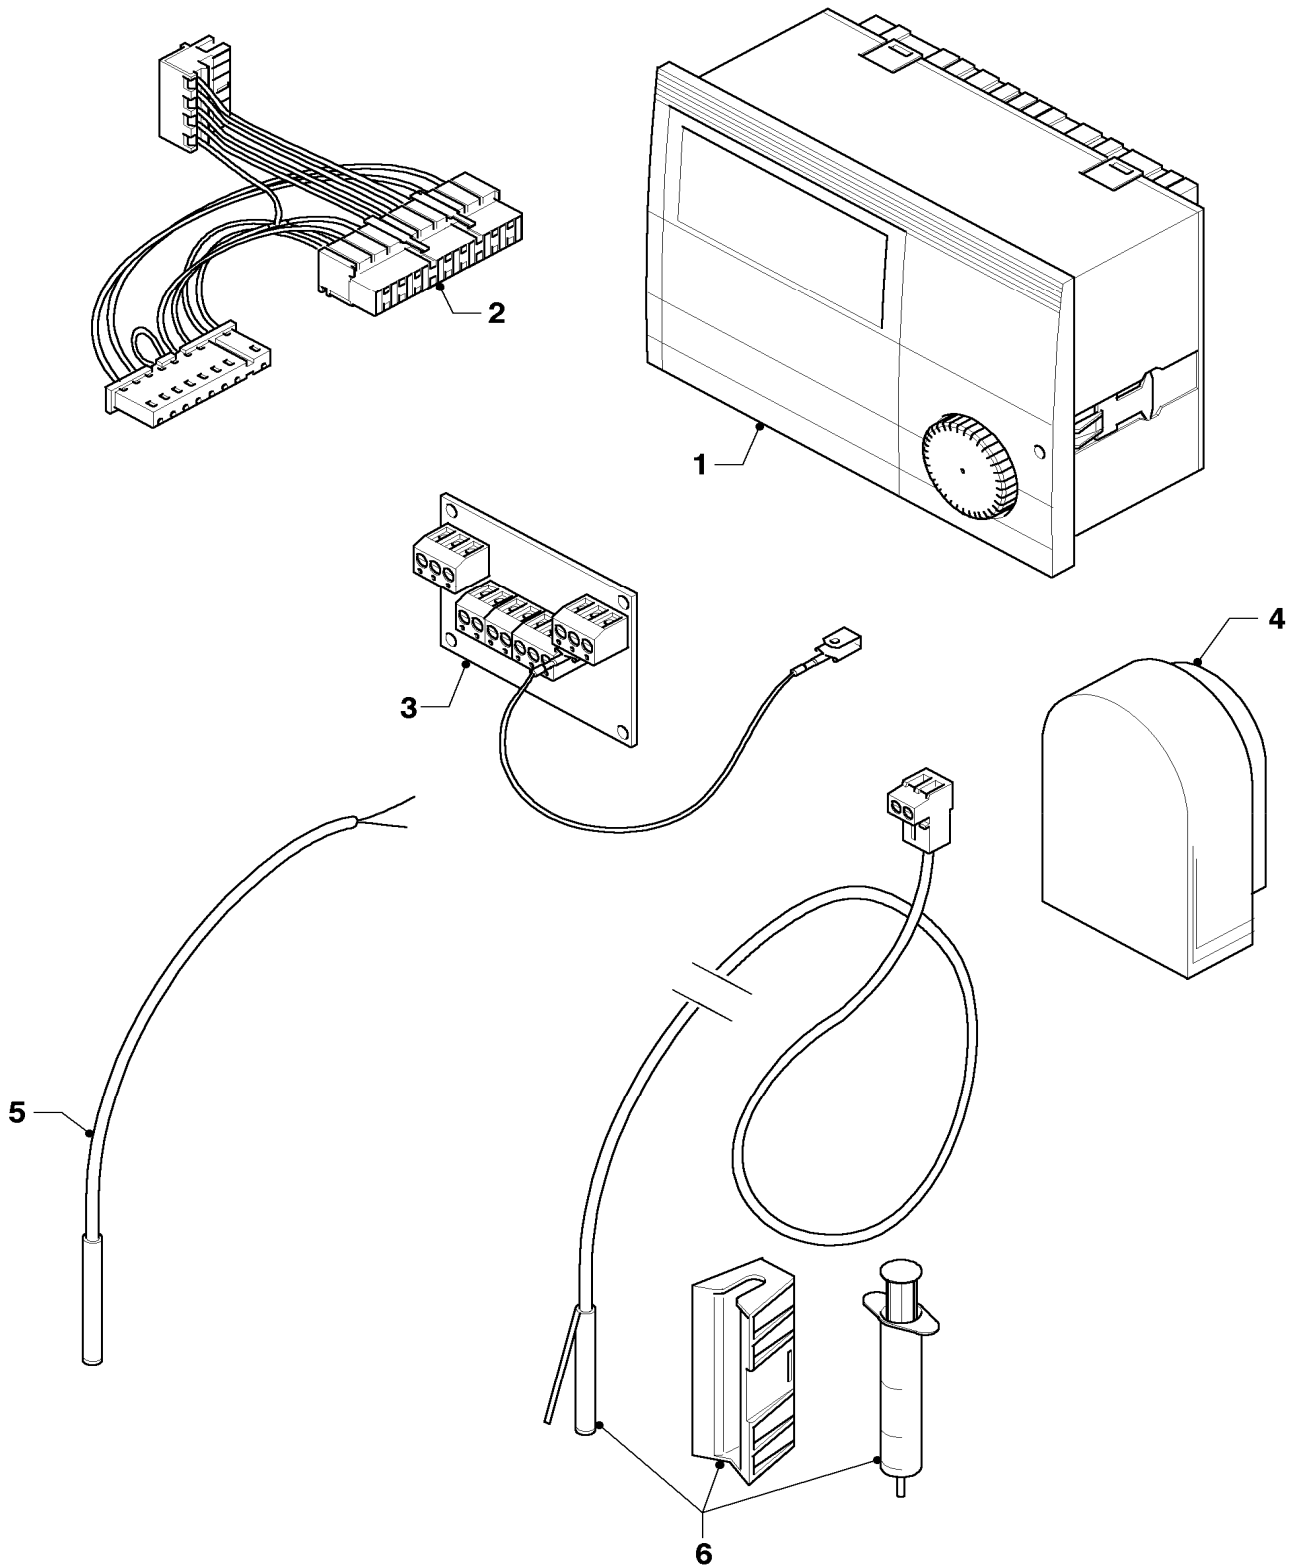

12 Heating control - Heizungsregler

VRC 520s, VRC 523s, VRC 524s

70 - 00 - 511

12 Heating control - Heizungsregler

VRC 520s, VRC 523s, VRC 524s

Pos.	Art.-No Teile-Nr.	Part Bezeichnung	Type, note Typ, Bemerkung
		7000511	
00	300669	VRC FBR1 (f. VRC 520s, 523s, 524s)	Remote control (not shown)
		VRC FBR1 (f. VRC 520s, 523s, 524s)	Fernbedienung (nicht dargestellt)
00	306751	VRC BM2 (f. VRC 524s)	Extension module (not shown)
		VRC BM2 (f. VRC 524s)	Kesselmodul (nicht dargestellt)
00	306752	VRC WM (f. VRC 523s, 524s)	Wall casing (not shown)
		VRC WM (f. VRC 523s, 524s)	Wandaufbaugeschäuse (nicht dargestellt)
00	306753	VRC MC2 (f. VRC 523s, 524s)	Mixing module (not shown)
		VRC MC2 (f. VRC 523s, 524s)	Mischermodul (nicht dargestellt)
00	252630	Plug	set of plugs for VRC 524s (not shown)
		Stecker	Klemmenset für VRC 524s (nicht dargestellt)
00	252631	Plug	set of plugs for VRC 520s (not shown)
		Stecker	Klemmenset für VRC 520s (nicht dargestellt)
01	300678	Control, VRC 520s	with part 03
		Regler, VRC 520s	mit Pos. 03
01	306758	Control, VRC 523s	
		Regler, VRC 523s	
01	306750	Control, VRC 524s	
		Regler, VRC 524s	
02	256179	Wiring harness	VRC 520s
		Kabelbaum	VRC 520s
03	130804	Printed circuit board	no longer available (replacement: VRC 520s part 01)
		Leiterplatte	nicht mehr lieferbar (Ersatz: VRC 520s Pos. 01)
04	253556	Ambient temp. sensor	
		Fühler, Aussen AFS	
05	253558	Temp. sensor	
		Fühler, KFS/SPFS	
06	253557	Temp. sensor inlet	
		Fühler, Speicher/Vorlauf	