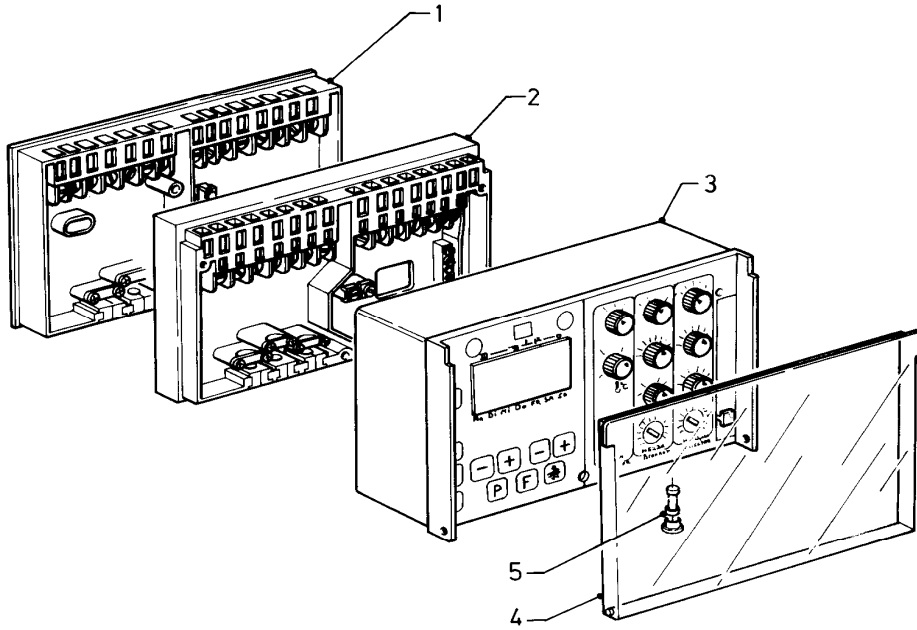

12 Heating control - Heizungsregler

VRC-CMBW, VRC-CMBBW

70 - 00 - 504

12 Heating control - Heizungsregler

VRC-CMBW, VRC-CMBBW

Pos.	Art.-No Teile-Nr.	Part Bezeichnung	Type, note Typ, Bemerkung
		7000504	
01	299504	Socket Sockel, VRC	
02	711395	Intermediate socket Anschluss-Zwischensockel	no longer available nicht mehr lieferbar
03	-	-	Electronic regulator VRC CMBW/CMBBW 252969 no longer available. Replacement: calorMATIC 630 (wall mounting, new wiring, new sensors necessary). Elektronischer Regler VRC CMBW/CMBBW 252969 ist nicht mehr lieferbar. Ersatz: calorMATIC 630 (Wandaufbau, Neuverdrahtung, neue Fühler erforderlich).
04	072323	Cover Abdeckung	
05	252020	Safety element Sicherheitselement	
06	000693	External sensor VRC Aussenfühler I	accessory, cannot be delivered as spare part Zubehörtartikel, nicht als Ersatzteil lieferbar
07	000692	VR 692 clip on pipe thermister VRC Vorlauffühler	accessory, cannot be delivered as spare part Zubehörtartikel, nicht als Ersatzteil lieferbar
08	253517	Temperature sensitive element Fühler (Speicherfühler, PTC)	
09	732777	Wiring harness Kabelbaum	no longer available nicht mehr lieferbar
10	255843	Wiring harness Kabelbaum	
11	-	-	Remote control (9558) no longer available Fernbedienung (9558) ist nicht mehr lieferbar
12	089702	Assembly kit Montagesatz	for flow sensor für Vorlauffühler