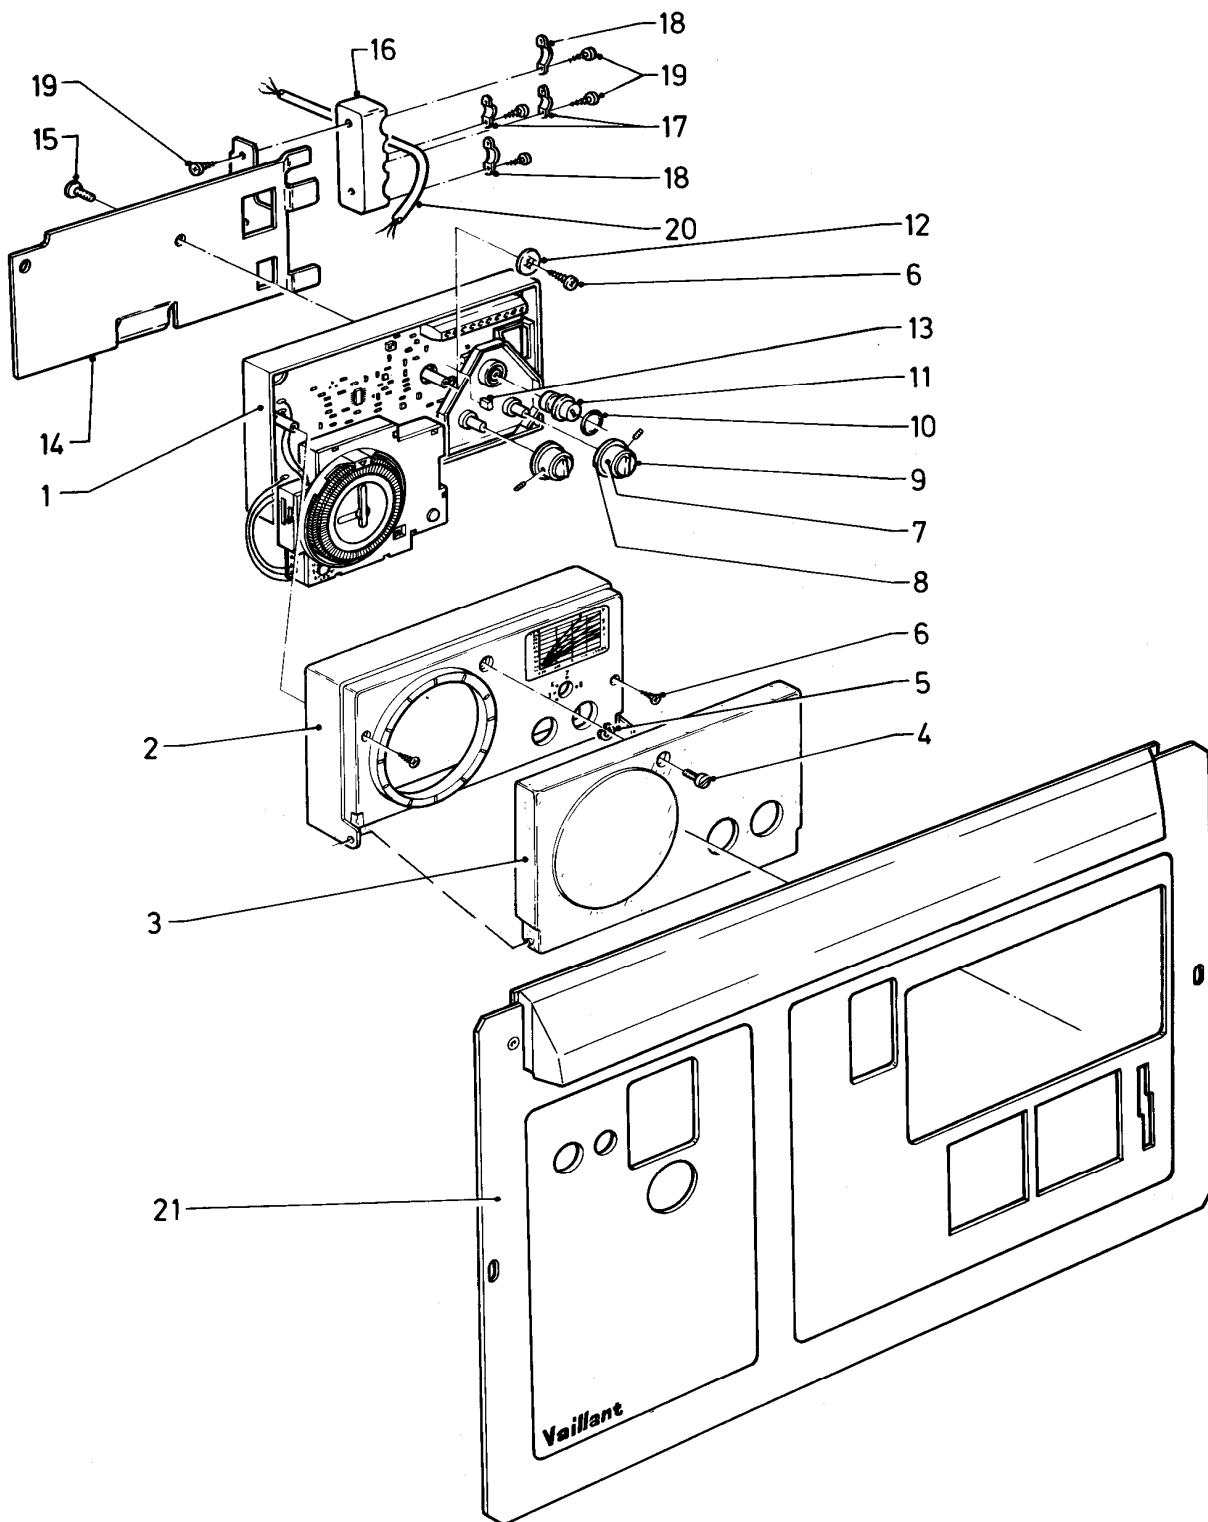

12 Heating control - Heizungsregler

VRC-CT, VRC-CW, VRC-CFT, VRC-CFW

02 -12 - 020

12 Heating control - Heizungsregler

VRC-CT, VRC-CW, VRC-CFT, VRC-CFW

Pos.	Art.-No Teile-Nr.	Part Bezeichnung	Type, note Typ, Bemerkung
		0212020	
15	235742	Screw Blechschraube	
16	188661	Cable fixation Zugentlaster	
17	188624	Clamp Schelle	
18	188642	Clamp Schelle	
19	130005	Screw (PK5) Blechschraube, (5 St.)	
20	250770	Cable Kabel	
21	075517	Covering plate Blende	no longer available nicht mehr lieferbar