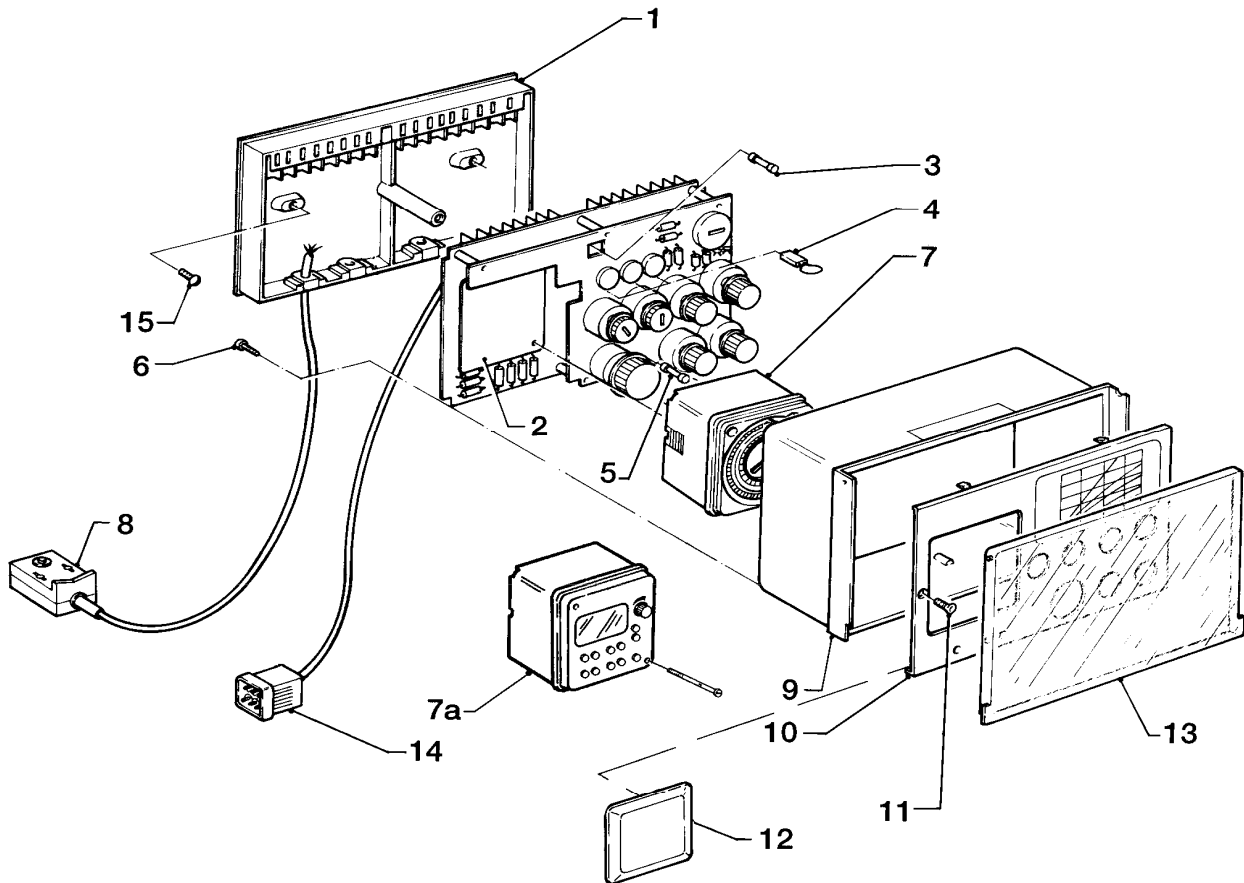

12 Heating control - Heizungsregler

VRC-CMB

70 - 00 - 503

12 Heating control - Heizungsregler

VRC-CMB

Pos.	Art.-No Teile-Nr.	Part Bezeichnung	Type, note Typ, Bemerkung
		7000503	
01	299504	Socket Sockel, VRC	
02	-	-	Electronic regulator VRC-CMB 252941 no longer available. Replacement: calorMATIC 630 (wall mounting, new wiring, new sensors necessary). Elektronischer Regler VRC CMB 252941 ist nicht mehr lieferbar. Ersatz: calorMATIC 630 (Wandaufbau, Neuverdrahtung, neue Fühler erforderlich).
03	0020067507	Fuse 2,0 A T2H (PK10) Sicherung 2,0 A T2H (10 St.)	
04	250790	Link plug Brückenstecker	
05	251959	Fuse 0.20A T (PK10) Sicherung 0,20A T (10 St.)	
06	235723	Screw Schraube	
07	-	-	Time switch 961246 no longer available. Replacement: calorMATIC 630 (wall mounting, new wiring, new sensors necessary). Schaltuhr 961246 ist nicht mehr lieferbar. Ersatz: calorMATIC 630 (Wandaufbau, Neuverdrahtung, neue Fühler erforderlich).
07a	-	-	Time switch 961246 no longer available. Replacement: calorMATIC 630 (wall mounting, new wiring, new sensors necessary). Schaltuhr 961246 ist nicht mehr lieferbar. Ersatz: calorMATIC 630 (Wandaufbau, Neuverdrahtung, neue Fühler erforderlich).
08	000692	VR 692 clip on pipe thermister VRC Vorlauffühler	accessory, cannot be delivered as spare part Zubehörtartikel, nicht als Ersatzteil lieferbar
08	000693	External sensor VRC Aussenfühler I	accessory, cannot be delivered as spare part Zubehörtartikel, nicht als Ersatzteil lieferbar
09	136950	Casing, middle part Gehäuse-Mittelteil	
10	075447	Covering plate Blende	no longer available nicht mehr lieferbar
11	235742	Screw Blechschrabe	
12	201623	Cover Deckel	
13	072323	Cover Abdeckung	
14	255843	Wiring harness Kabelbaum	
15	500056	Screw Schraube