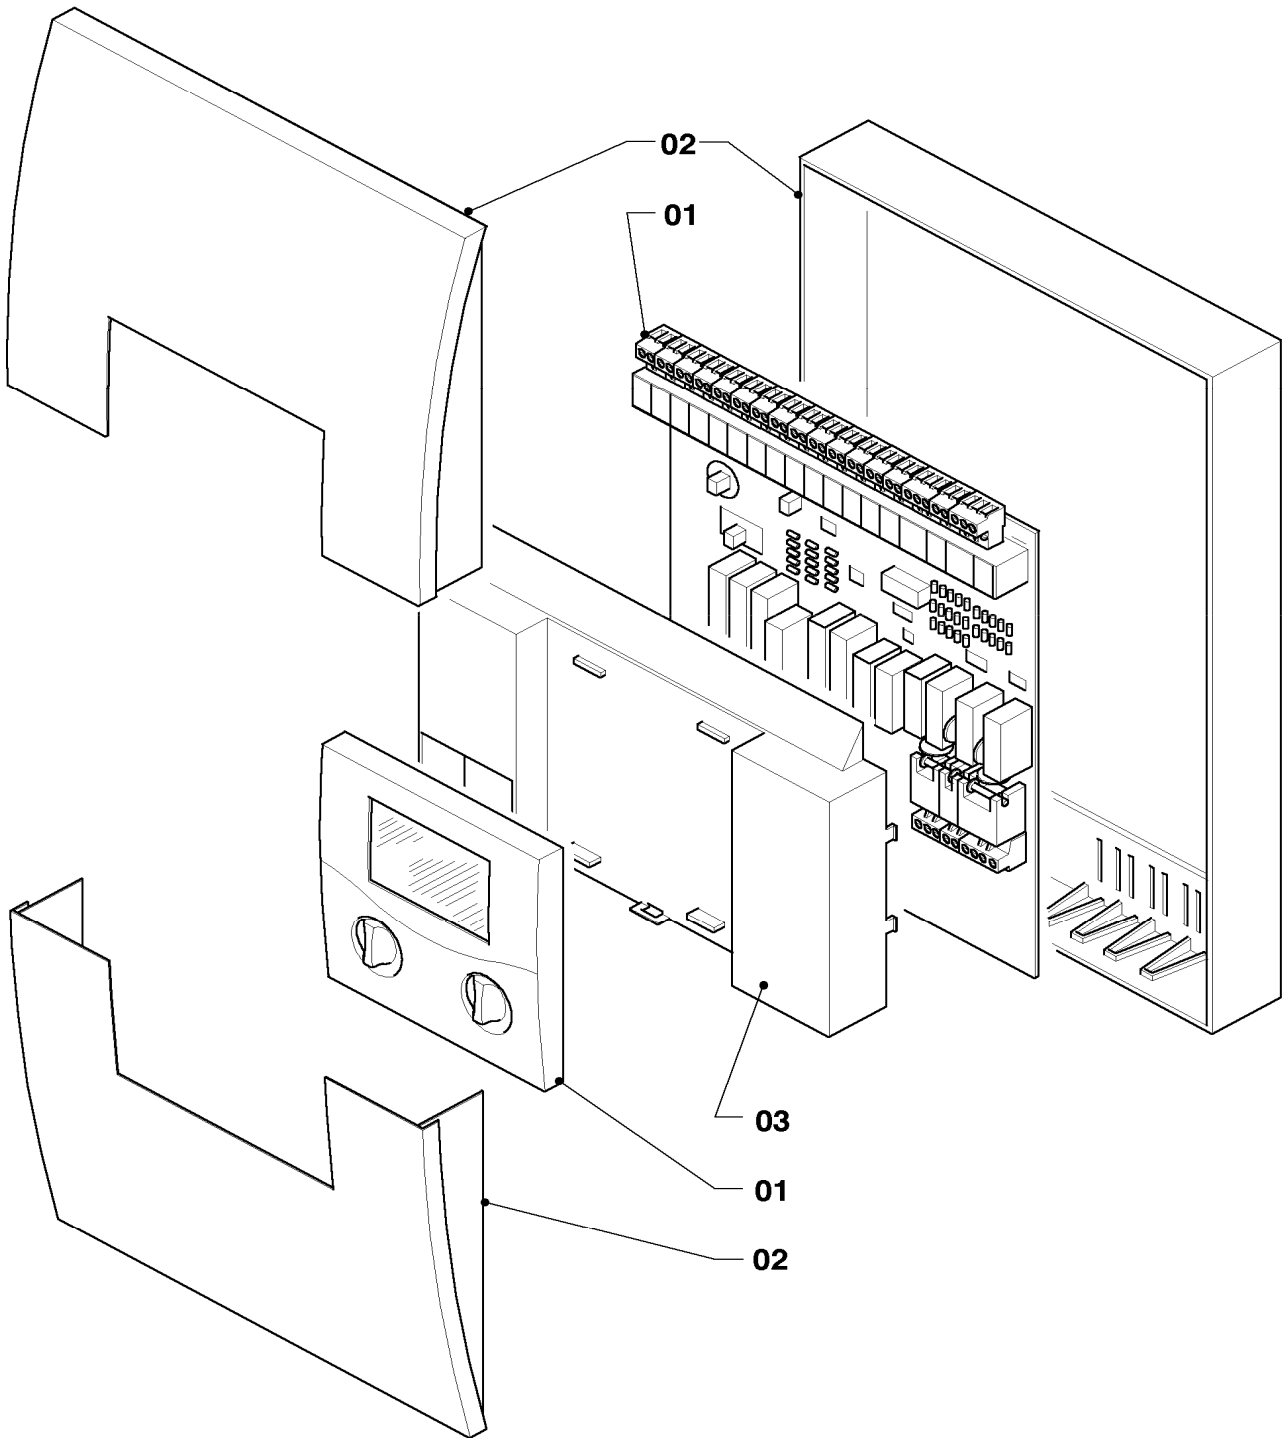

12 Heating control - Heizungsregler

VRS 620, auroMATIC (VRS) 620/2, auroMATIC (VRS) 620/3

05 - 12 - 002.01