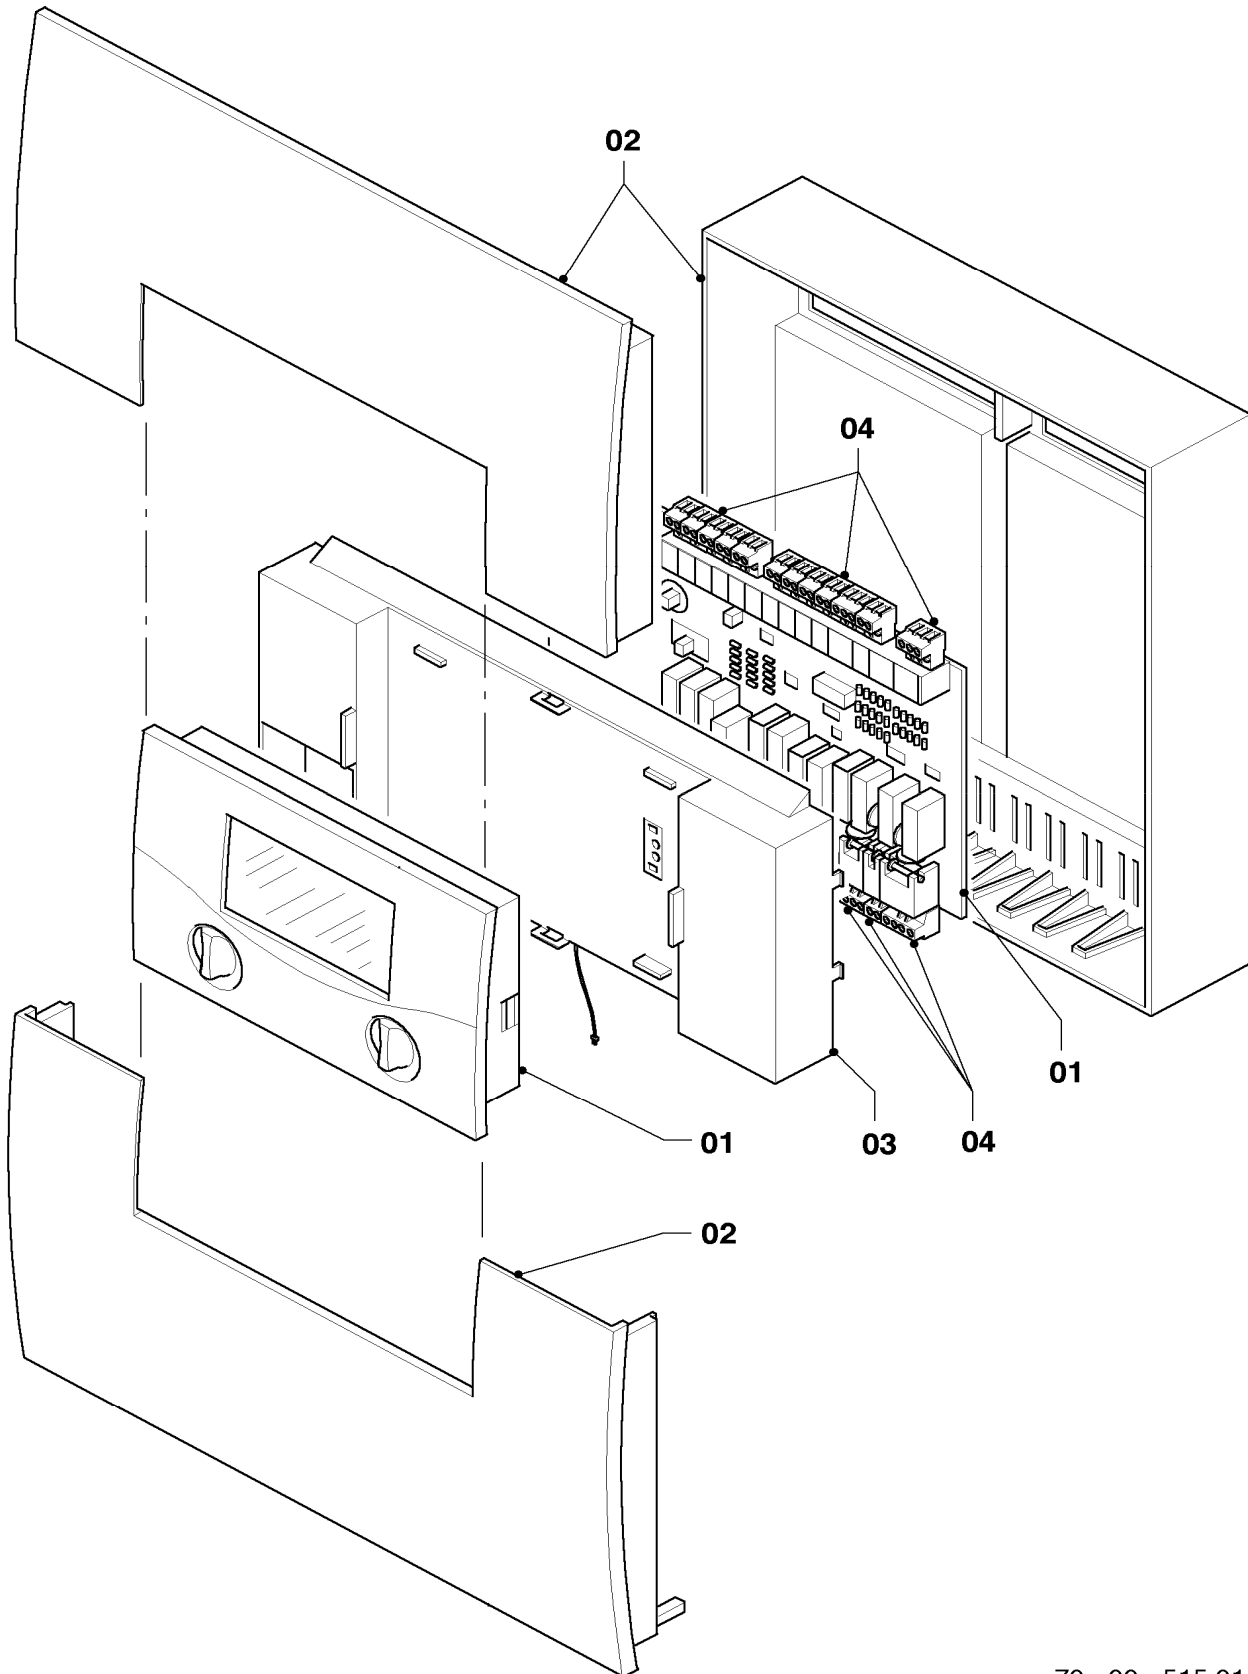

12 Heating control - Heizungsregler

VRC 630, calorMATIC (VRC) 630/2, calorMATIC (VRC) 630/3

70 - 00 - 515.01