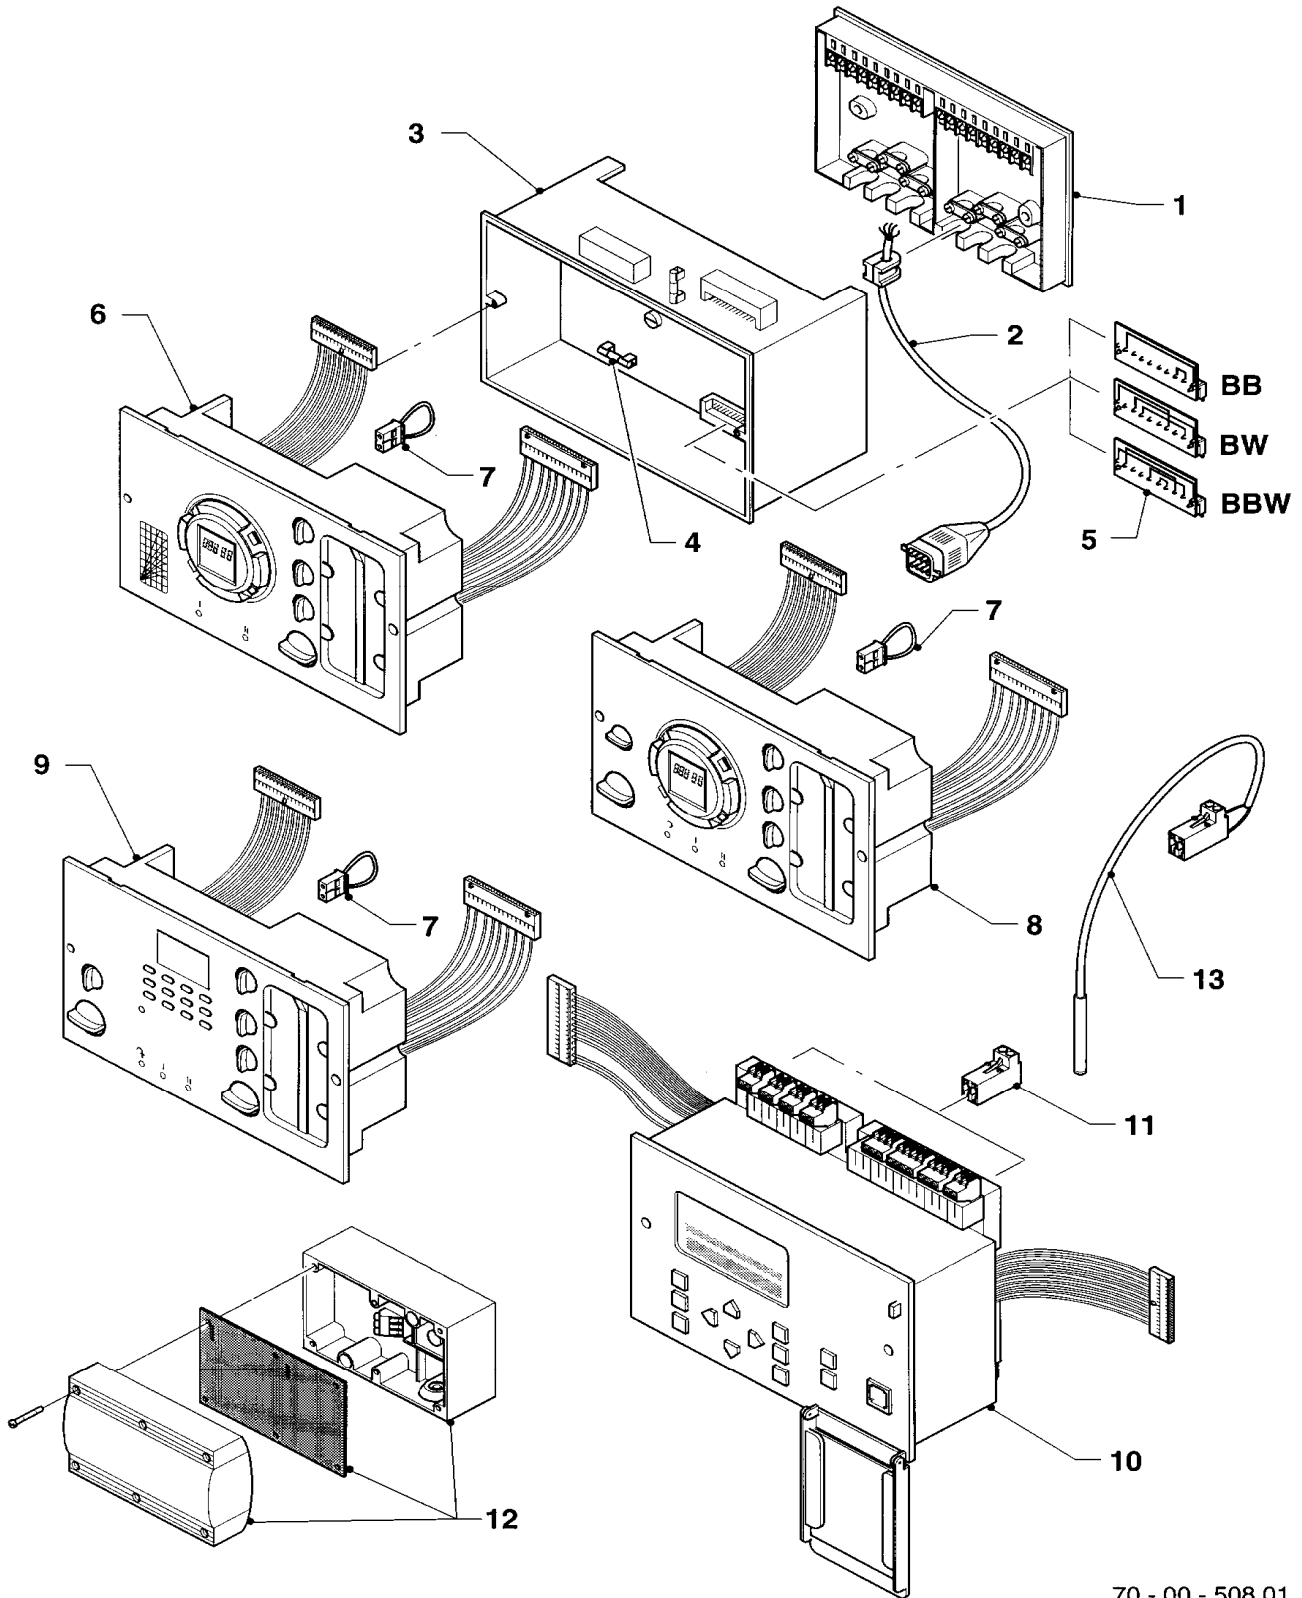

12 Heating control - Heizungsregler

VRC-CMBW, VRC-CMBBW

Pos.	Art.-No Teile-Nr.	Part Bezeichnung	Type, note Typ, Bemerkung
		7000504	
01	299504	Socket Sockel, VRC	
02	711395	Intermediate socket Anschluss-Zwischensockel	no longer available nicht mehr lieferbar
03	-	-	Electronic regulator VRC CMBW/CMBBW 252969 no longer available. Replacement: calorMATIC 630 (wall mounting, new wiring, new sensors necessary). Elektronischer Regler VRC CMBW/CMBBW 252969 ist nicht mehr lieferbar. Ersatz: calorMATIC 630 (Wandaufbau, Neuverdrahtung, neue Fühler erforderlich).
04	072323	Cover Abdeckung	
05	252020	Safety element Sicherheitselement	
06	000693	External sensor VRC Aussenfühler I	accessory, cannot be delivered as spare part Zubehörtartikel, nicht als Ersatzteil lieferbar
07	000692	VR 692 clip on pipe thermister VRC Vorlauffühler	accessory, cannot be delivered as spare part Zubehörtartikel, nicht als Ersatzteil lieferbar
08	253517	Temperature sensitive element Fühler (Speicherfühler, PTC)	
09	732777	Wiring harness Kabelbaum	no longer available nicht mehr lieferbar
10	255843	Wiring harness Kabelbaum	
11	-	-	Remote control (9558) no longer available Fernbedienung (9558) ist nicht mehr lieferbar
12	089702	Assembly kit Montagesatz	for flow sensor für Vorlauffühler

12 Heating control - Heizungsregler

VRC-MF, VRC-UB, VRC-UBW, VRC-Klassik BW

70 - 00 - 508.01