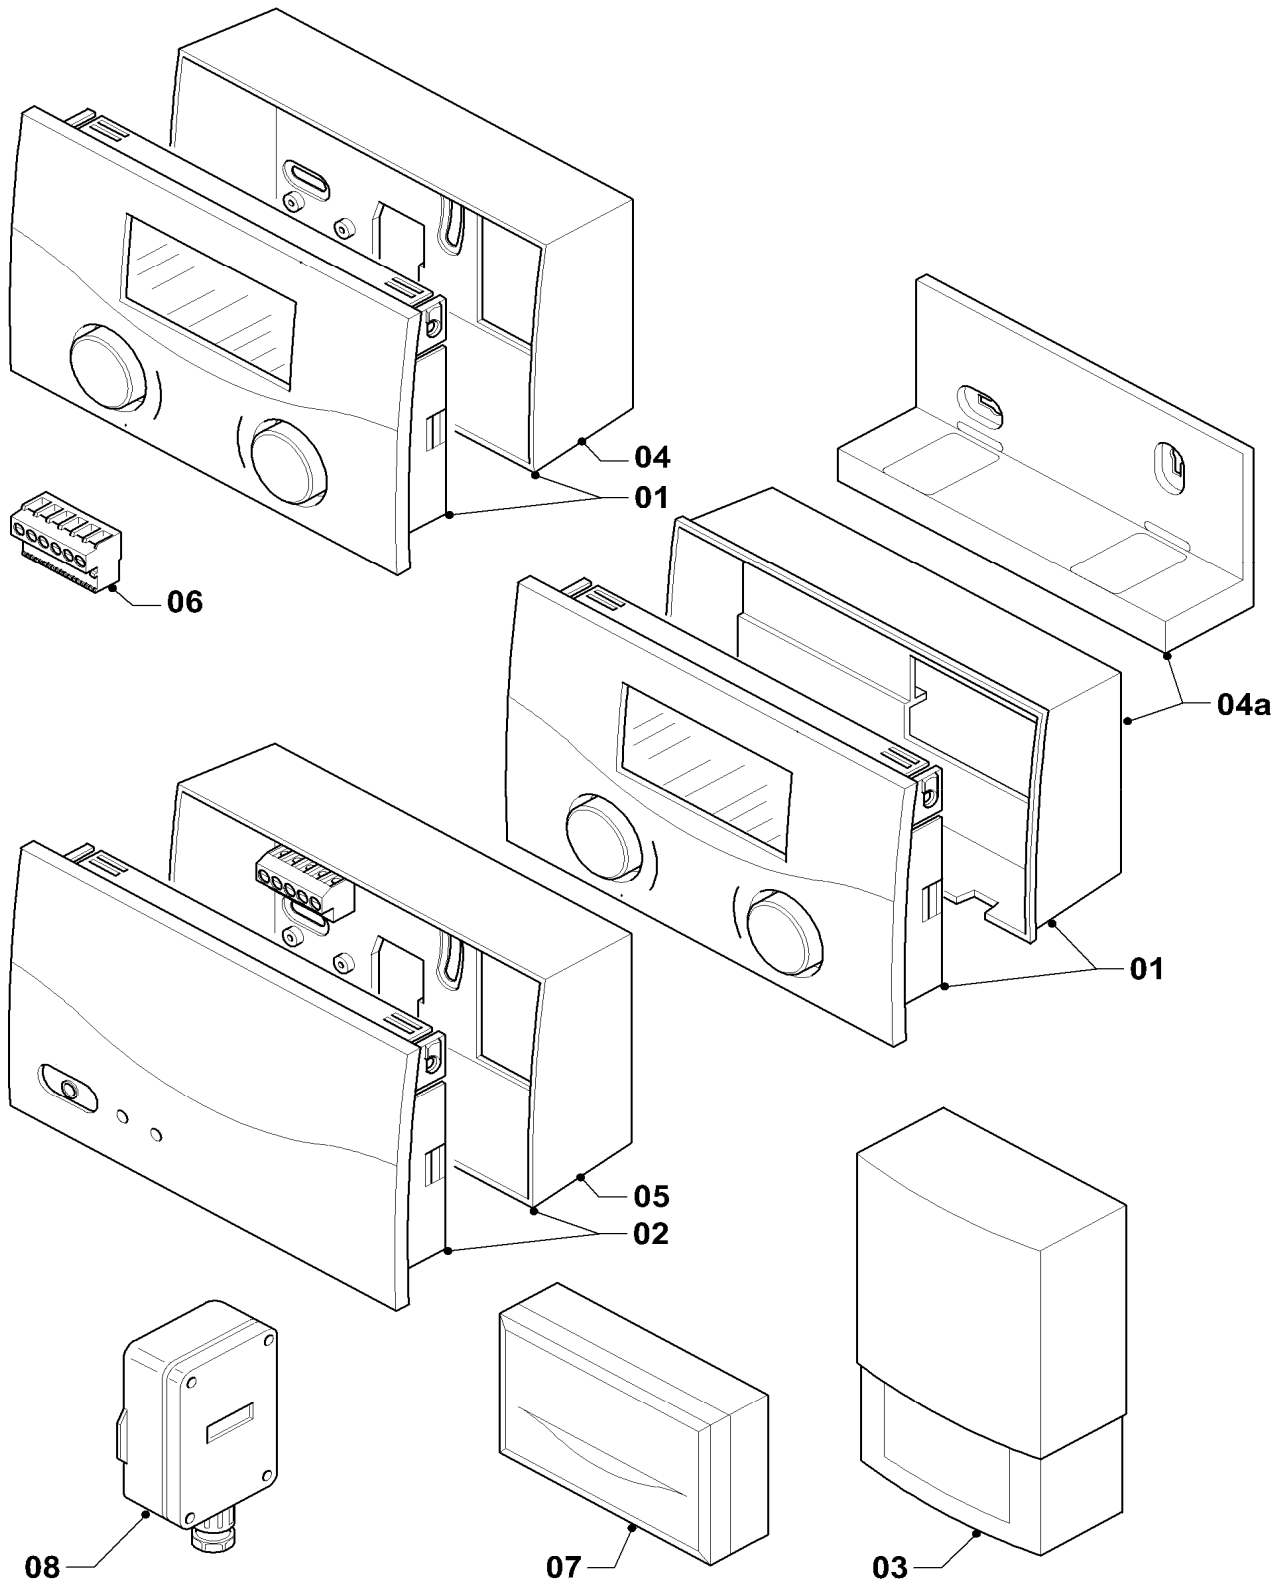

12 Heating control - Heizungsregler

calorMATIC (VRT) 392, calorMATIC (VRT) 392f, calorMATIC (VRC) 430, calorMATIC (VRC) 430f

70 - 00 - 519.02