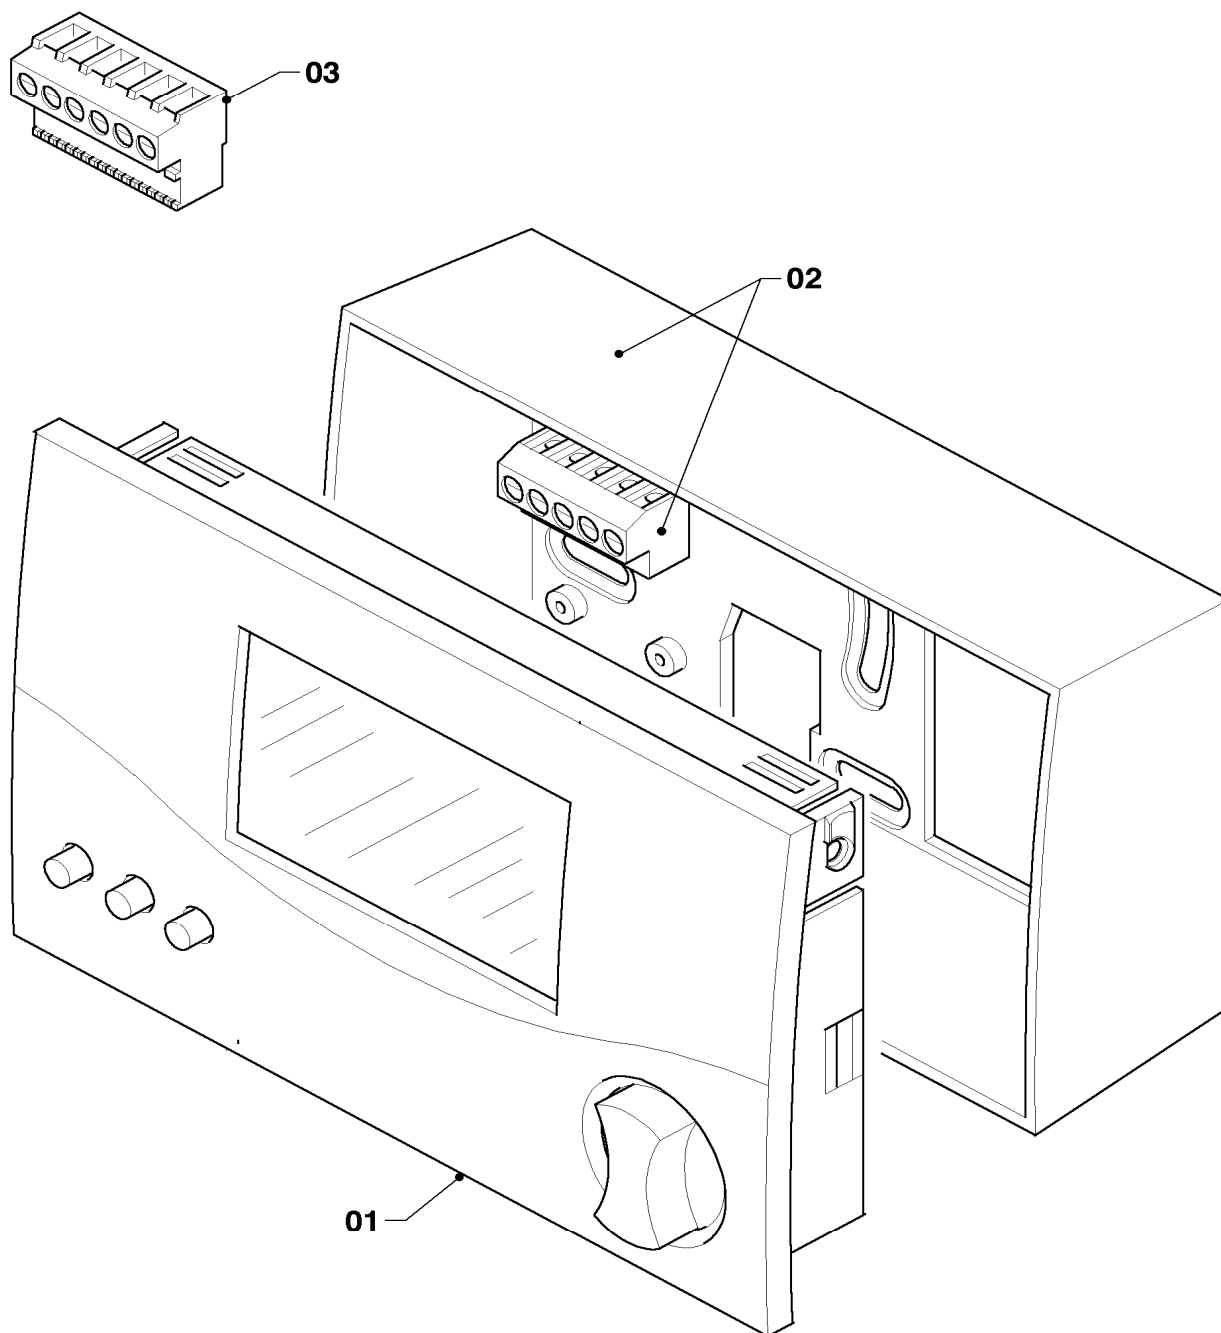

12 Heating control - Heizungsregler

VRC 400

70 - 00 - 517

12 Heating control - Heizungsregler

VRC 400

Pos.	Art.-No Teile-Nr.	Part Bezeichnung	Type, note Typ, Bemerkung
		7000517	
01	0020032374	Control Regler	
02	0020032375	Socket Sockel	
03	252629	Plug Steckverbinder (Rast 5, 6-polig)