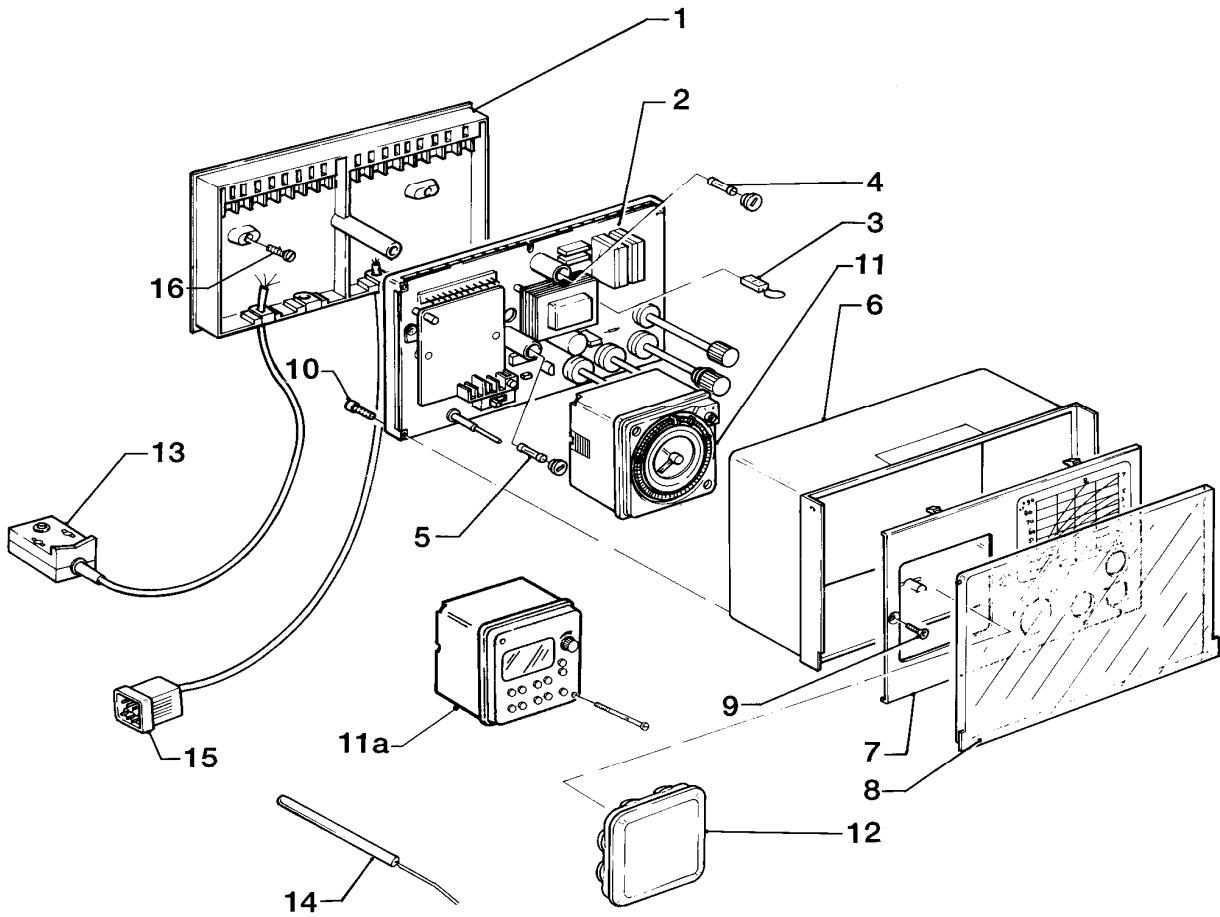

12 Heating control - Heizungsregler

VRC-CT, VRC-CW, VRC-CFT, VRC-CFW

Pos.	Art.-No Teile-Nr.	Part Bezeichnung	Type, note Typ, Bemerkung
		0212020	
15	235742	Screw Blechschraube	
16	188661	Cable fixation Zugentlaster	
17	188624	Clamp Schelle	
18	188642	Clamp Schelle	
19	130005	Screw (PK5) Blechschraube, (5 St.)	
20	250770	Cable Kabel	
21	075517	Covering plate Blende	no longer available nicht mehr lieferbar

12 Heating control - Heizungsregler

VRC-CBB, VRC-CBBW, VRC-CBW, VRC-CM

70 - 00 - 502