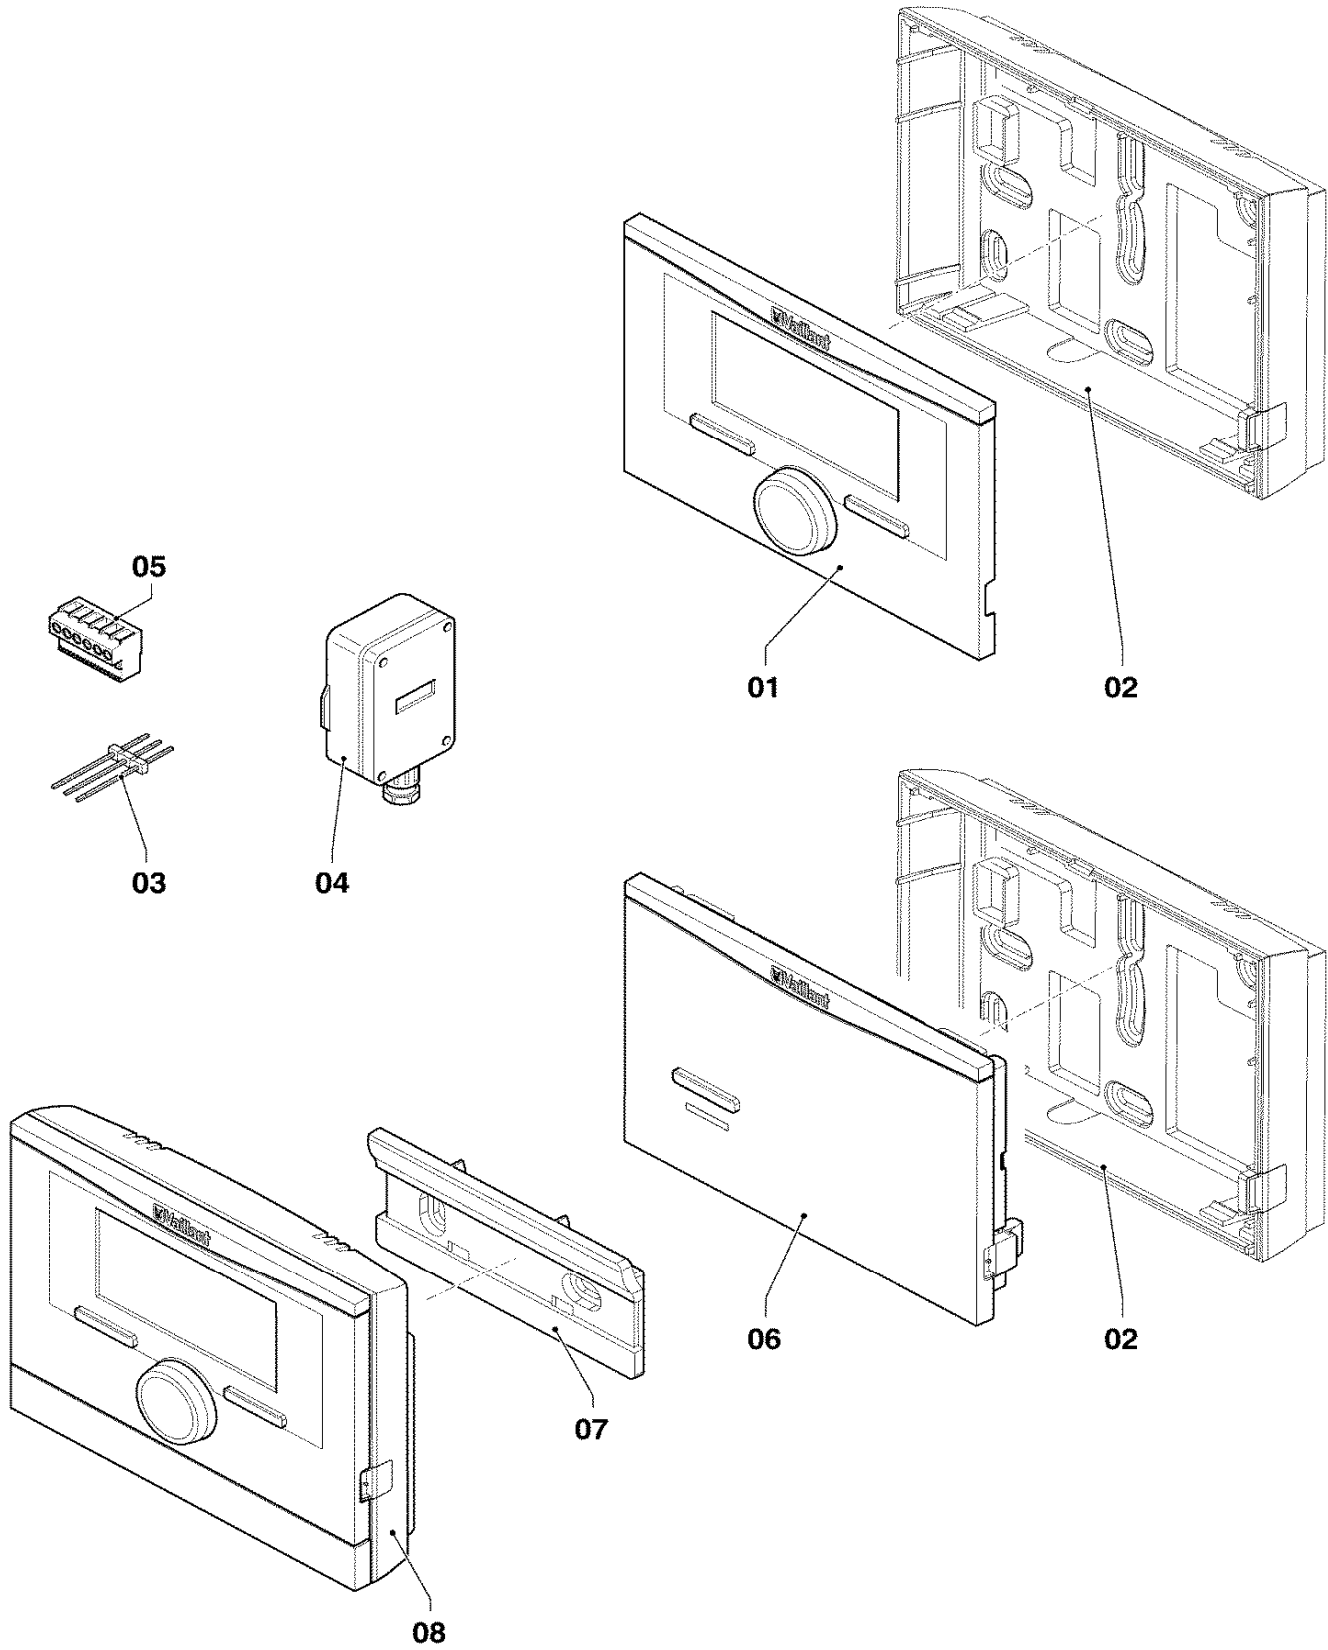

12 Heating control - Heizungsregler

calorMATIC (VRT) 350, calorMATIC (VRC) 450, calorMATIC (VRT) 350f, calorMATIC (VRC) 450f

70-00-523.01