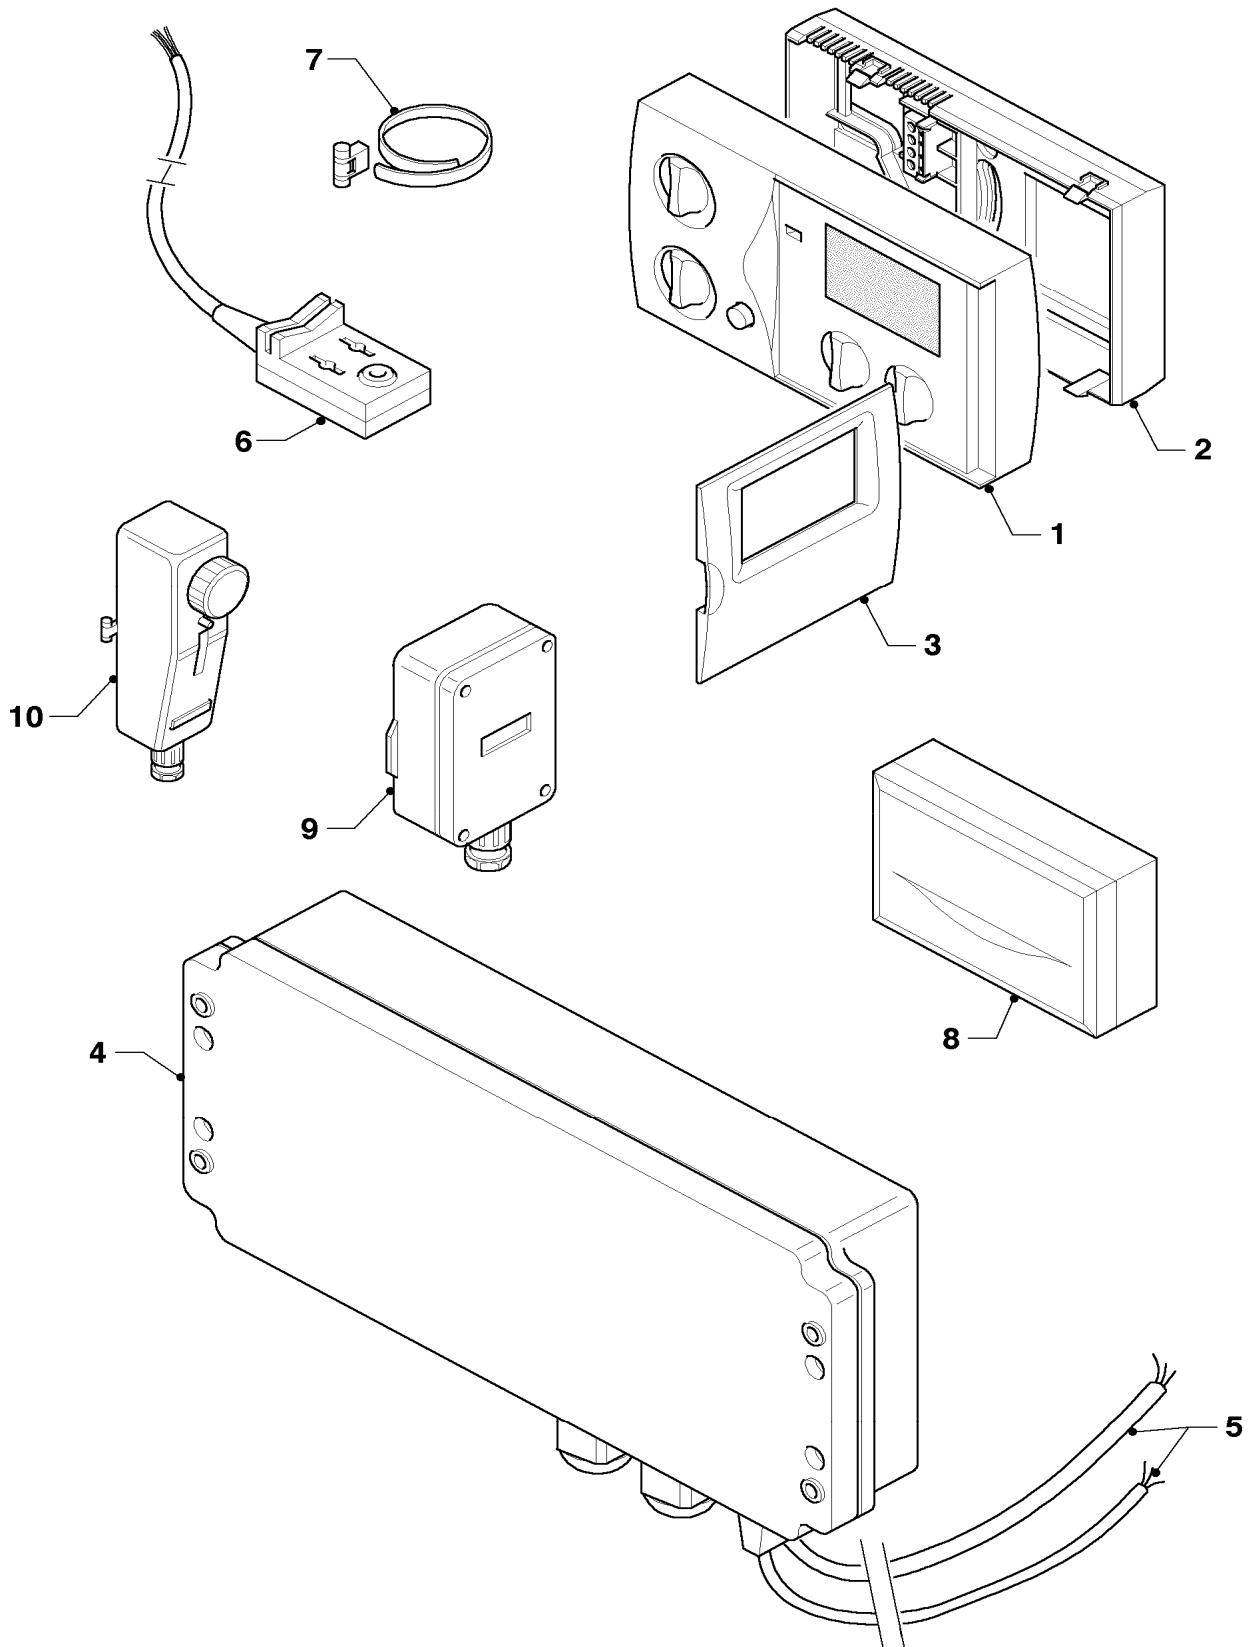

12 Heating control - Heizungsregler

VRT 390, VRC 410s, VRC 420s

70 - 00 - 513