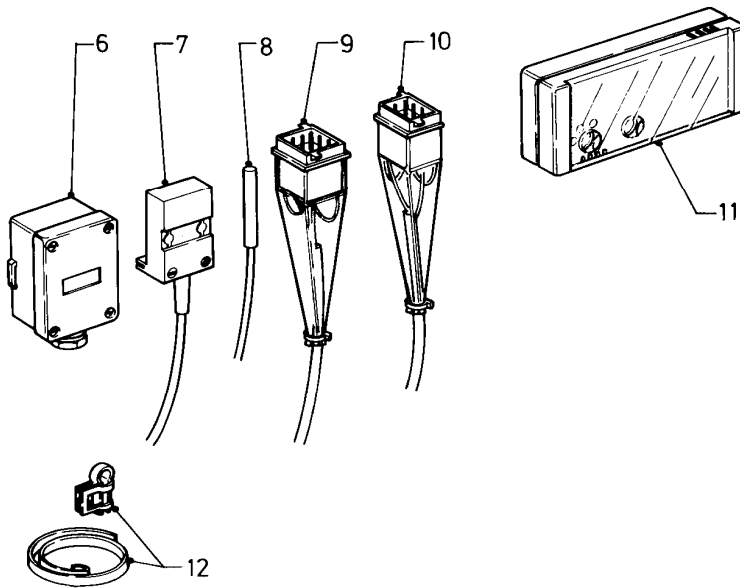

12 Heating control - Heizungsregler

VRC-CMBW, VRC-CMBBW

70 - 00 - 504

12 Heating control - Heizungsregler

VRC-CMBW, VRC-CMBBW

Pos.	Art.-No Teile-Nr.	Part Bezeichnung	Type, note Typ, Bemerkung
		7000504	
01	299504	Socket Sockel, VRC	
02	711395	Intermediate socket Anschluss-Zwischensockel	no longer available nicht mehr lieferbar
03	-	-	Electronic regulator VRC CMBW/CMBBW 252969 no longer available. Replacement: calorMATIC 630 (wall mounting, new wiring, new sensors necessary). Elektronischer Regler VRC CMBW/CMBBW 252969 ist nicht mehr lieferbar. Ersatz: calorMATIC 630 (Wandaufbau, Neuverdrahtung, neue Fühler erforderlich).
04	072323	Cover Abdeckung	
05	252020	Safety element Sicherheitselement	
06	000693	External sensor VRC Aussenfühler I	accessory, cannot be delivered as spare part Zubehörtartikel, nicht als Ersatzteil lieferbar
07	000692	VR 692 clip on pipe thermister VRC Vorlauffühler	accessory, cannot be delivered as spare part Zubehörtartikel, nicht als Ersatzteil lieferbar
08	253517	Temperature sensitive element Fühler (Speicherfühler, PTC)	
09	732777	Wiring harness Kabelbaum	no longer available nicht mehr lieferbar
10	255843	Wiring harness Kabelbaum	
11	-	-	Remote control (9558) no longer available Fernbedienung (9558) ist nicht mehr lieferbar
12	089702	Assembly kit Montagesatz	for flow sensor für Vorlauffühler