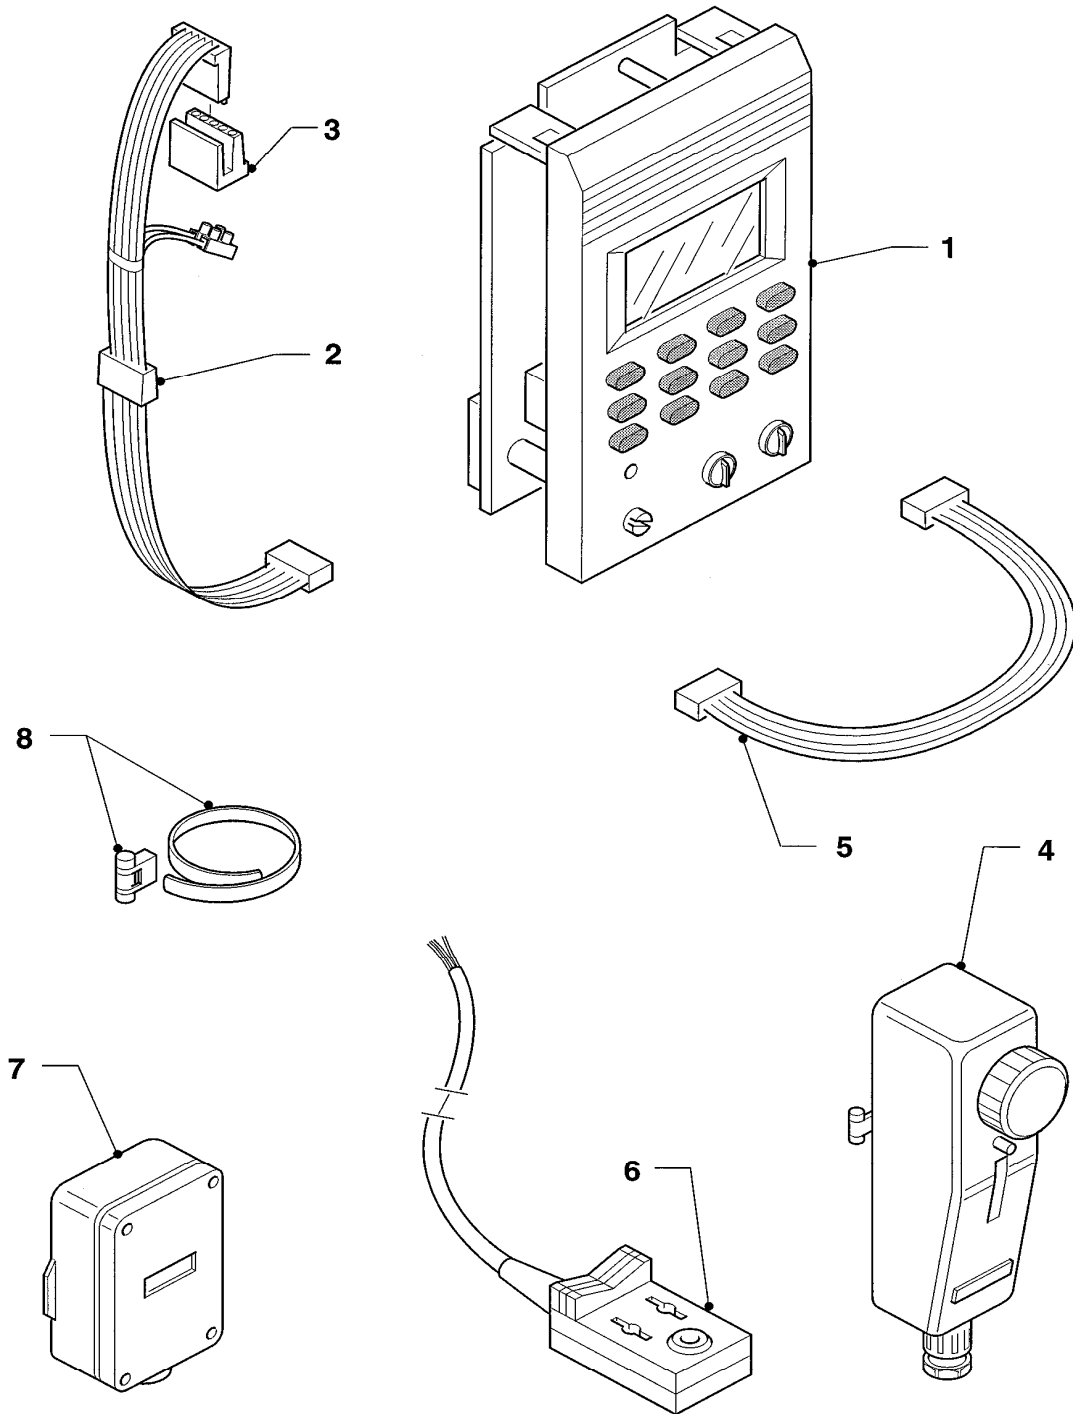

Controls • Regelungstechnik

VR 31, VR 60, VR 61, VR 68

**VRC-C, VRC-CF
VRC-CT, VRC-CW, VRC-CFT, VRC-CFW
VRC-CBB, VRC-CBW, VRC-CBBW
VRC-CM, VRC-CMB
VRC-CMBW, VRC-CMBBW
VRC-MF, VRC-Klassik BW
VRC-UB, VRC-UBW
VRC 400
VRC 410s, VRC 420s
VRC 430, VRC 430f
VRC 450
VRC 470, VRC 470f
VRC 520s, VRC 523s, VRC 524s
VRC 630, VRC 630/2, VRC 630/3**

12 Heating control - Heizungsregler

VRC-C, VRC-CF

00 - 70 - 032 - 01

12 Heating control - Heizungsregler

VRC-C, VRC-CF

Pos.	Art.-No Teile-Nr.	Part Bezeichnung	Type, note Typ, Bemerkung
		0070032	
01	252975	Electronic regulator Elektronischer Regler	
02	733294	Connection line Verbindungsleitung	Electronic regulator / terminal box Elektronischer Regler/Anschlusskasten
03	226722	Terminal strip Klemme	5-pole, terminal box 5-polig, Anschlusskasten
04	009642	Thermostat VRC Anlegethermostat	accessory, cannot be delivered as spare part Zubehörartikel, nicht als Ersatzteil lieferbar
05	910172	Spring Spannfeder	
06	000692	VR 692 clip on pipe thermister VRC Vorlauffühler	accessory, cannot be delivered as spare part Zubehörartikel, nicht als Ersatzteil lieferbar
07	000693	External sensor VRC Aussenfühler I	accessory, cannot be delivered as spare part Zubehörartikel, nicht als Ersatzteil lieferbar
08	089702	Assembly kit Montagesatz	