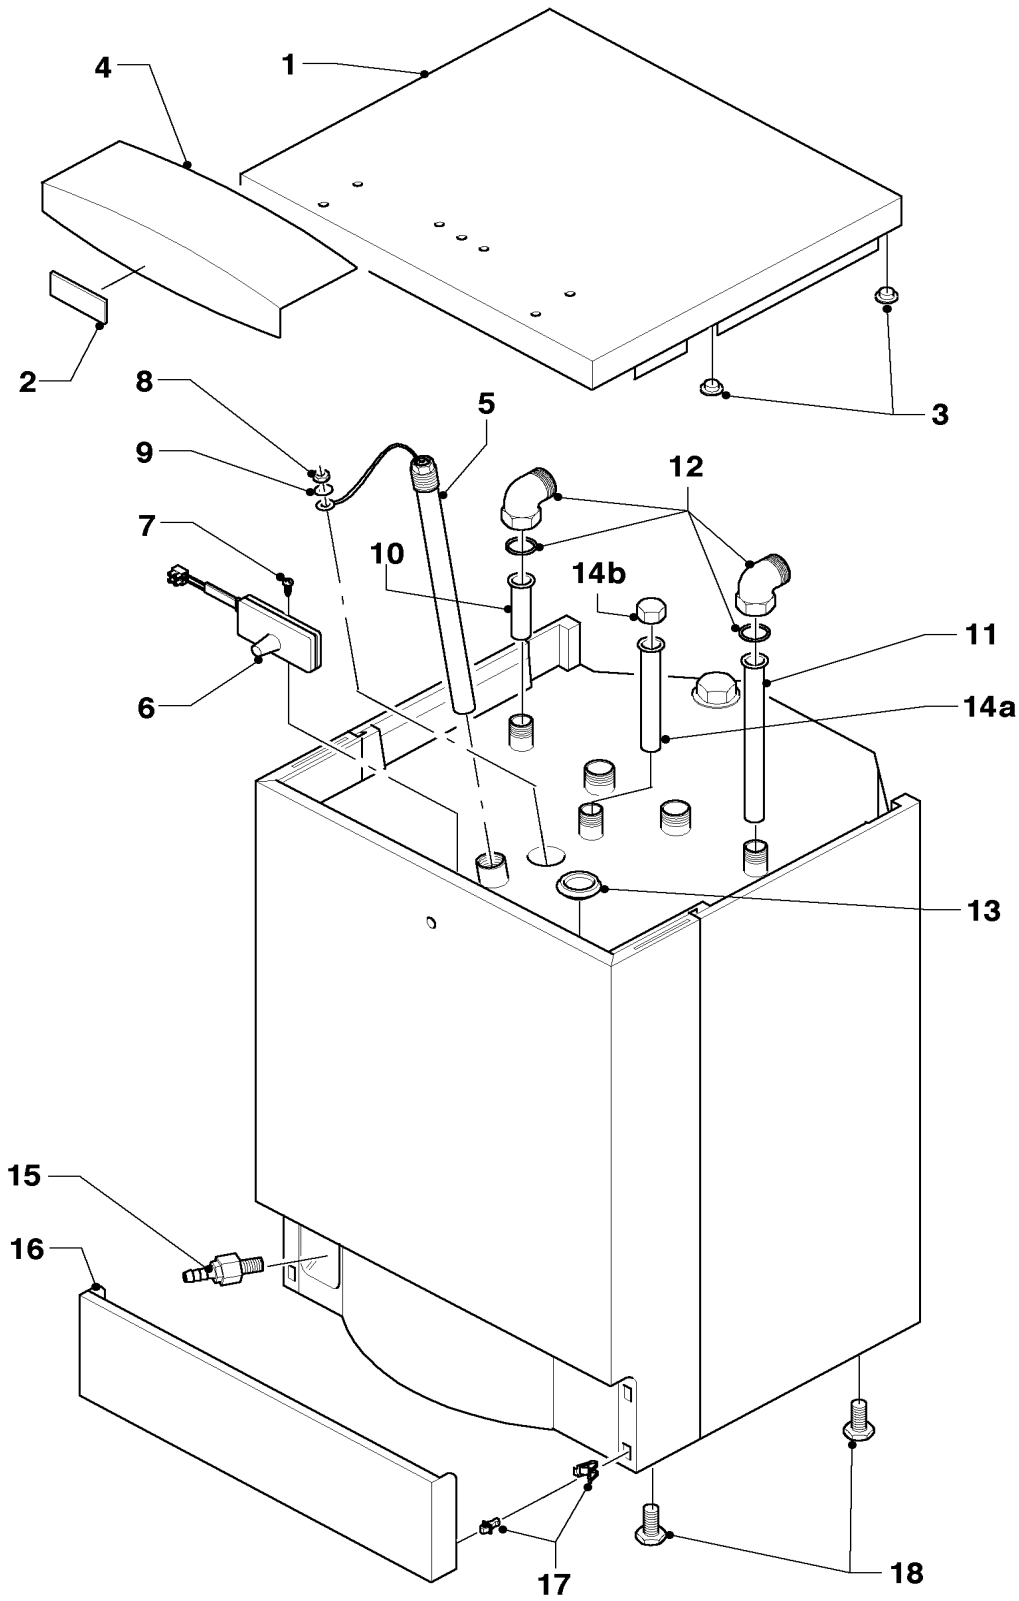

Warmwasserspeicher

VIH Q 120/2, VIH Q 150/2, VIH Q 200/2

06-06 - 050

Warmwasserspeicher

VIH Q 120/2, VIH Q 150/2, VIH Q 200/2

Pos.	Teile-Nr.	Bezeichnung	Typ, Bemerkung
		06-06-050	
01	297933	Mantelblech, kpl. (oben)	mit Pos. 03
02	118096	Firmenschilder (alle Ausf.)	
03	289778	Abstandshalter, kpl. (Set à 4 Stück)	
04	077991	Blende, kpl.	
05	295846	Schutzanode, kpl.	VIH Q 120/2
05	295847	Schutzanode, kpl.	VIH Q 150/2
05	295848	Schutzanode, kpl.	VIH Q 200/2
06	295301	Gehäuse, kpl. (Anodentester)	mit Pos. 07
07	235715	Blechschraube ISO 7049	
08	114892	Sechskantmutter	
09	191407	Scheibe	
10	094229	Rohr (Warmwasser, L=114 mm)	Warmwasser
11	192858	Rohr (Kaltwasser, L=690mm, D=18mm)	VIH Q 120/2 (Kaltwasser)
11	193039	Rohr (Kaltwasser, L=850mm, D=18mm)	VIH Q 150/2 (Kaltwasser)
11	193040	Rohr (Kaltwasser, L=1100mm, D=18mm)	VIH Q 200/2 (Kaltwasser)
12	163036	Winkel, kpl. (Beipack)	
13	204039	Verschluss-Kappe VIH	
14a	094229	Rohr (L=114 mm, D=18mm)	VIH Q 120/2 (Zirkulation)
14a	137751	Rohr (L=597 mm, D=18 mm)	VIH Q 150/2 (Zirkulation)
14a	192858	Rohr (L=690mm, D=18mm)	VIH Q 200/2 (Zirkulation)
14b	147399	Kappe, kpl.	
15	082205	Entleerungsventil	
16	299518	Sockelblech, kpl.	mit Pos. 17
17	091629	Befestigungssatz (10xBolzen/Buchsen)	
18	071940	Stellfuß	

Änderungen vorbehalten!

Die Bruttopreise entnehmen Sie bitte der jeweils gültigen Preisliste.