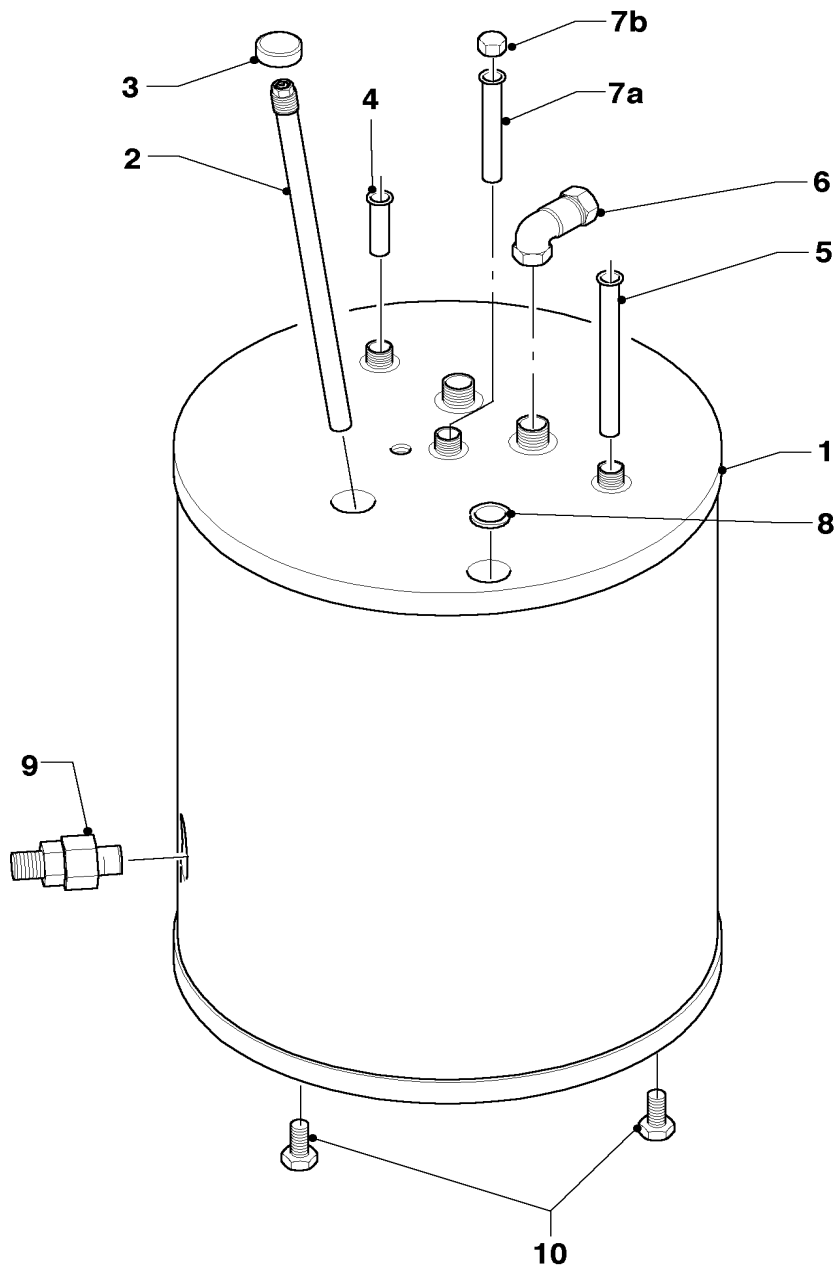

Warmwasserspeicher

VIH R 120/5, VIH R 150/5, VIH R 200/5

06-06-051

Warmwasserspeicher

VIH R 120/5, VIH R 150/5, VIH R 200/5

Pos.	Teile-Nr.	Bezeichnung	Typ, Bemerkung
		06-06-051	
01	297934	Mantelblech, kpl. (oben)	VIH R 120/5
01	297935	Mantelblech, kpl. (oben)	VIH R 150/5, VIH R 200/5
02	285859	Schutzanode (G1x26x517, SW27)	VIH R 120/5
02	285863	Schutzanode (G1x26x642, SW27)	VIH R 150/5
02	285864	Schutzanode (G1x26x792, SW27)	VIH R 200/5
03	204140	Kappe (Schutzanode)	
04	094229	Rohr (L=114 mm, D=18mm)	Warmwasser
05	192858	Rohr (L=690mm, D=18mm)	VIH R 120/5 (Kaltwasser)
05	193039	Rohr (L=850mm, D=18mm)	VIH R 150/5 (Kaltwasser)
05	193040	Rohr (L=1100mm, D=18mm)	VIH R 200/5 (Kaltwasser)
06	163035	Winkel,kpl. (mit Rückflußverhinderer)	
07a	094229	Rohr (L=114 mm, D=18mm)	VIH R 120/5 (Zirkulation)
07a	137751	Rohr (L=597 mm, D=18 mm)	VIH R 150/5 (Zirkulation)
07a	192858	Rohr (L=690mm, D=18mm)	VIH R 200/5 (Zirkulation)
07b	147399	Kappe, kpl.	
08	204039	Verschluß-Kappe VIH	
09	082229	Entleerungsventil, kpl.	
10	071931	Stellfuß	

Änderungen vorbehalten!

Die Bruttopreise entnehmen Sie bitte der jeweils gültigen Preisliste.