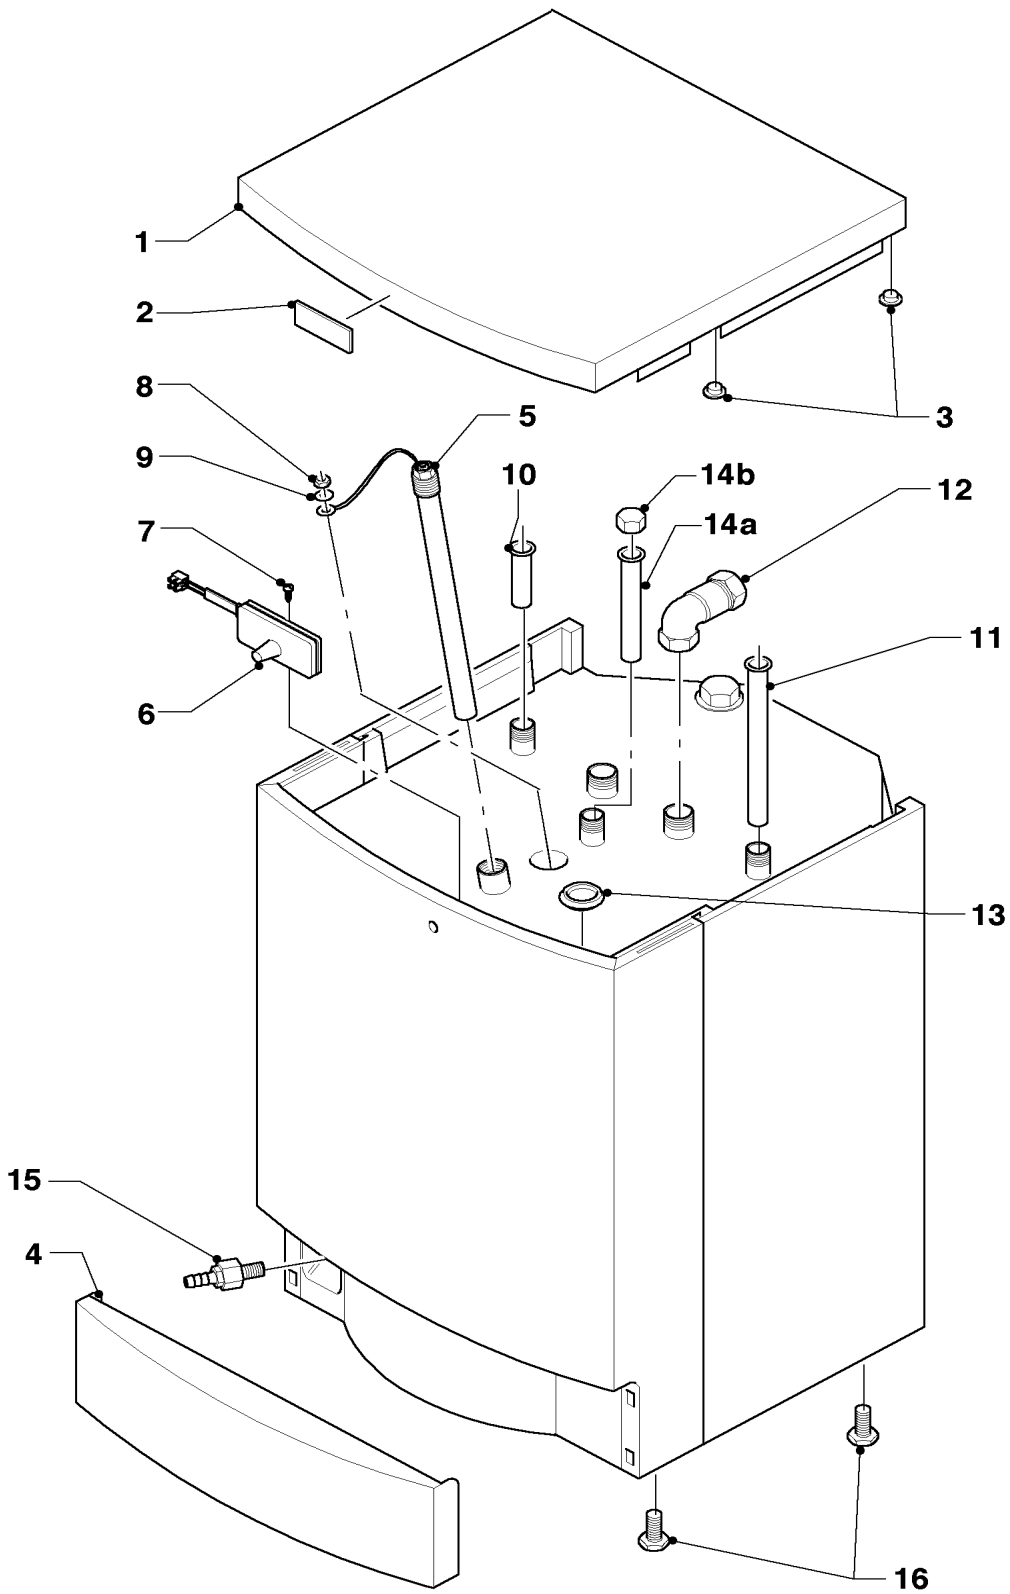

Warmwasserspeicher

VIH CQ 120/2, VIH CQ 150/2

06-06-049

Warmwasserspeicher

VIH CQ 120/2, VIH CQ 150/2

Pos.	Teile-Nr.	Bezeichnung	Typ, Bemerkung
		06-06-049	
01	297932	Mantelblech, kpl. (oben)	mit Pos. 03
02	118096	Firmenschilder (alle Ausf.)	
03	289778	Abstandshalter, kpl. (Set à 4 Stück)	
04	299519	Sockelblech,kpl.	
05	295846	Schutzanode, kpl.	VIH CQ 120/2
05	295847	Schutzanode, kpl.	VIH CQ 150/2
06	295301	Gehäuse, kpl. (Anodentester)	mit Pos. 07
07	235715	Blechschraube	
08	114892	Sechskantmutter	
09	191407	Scheibe	
10	094229	Rohr (Warmwasser, L=114 mm)	Warmwasser
11	192858	Rohr (Kaltwasser,L=690mm,D=18mm)	VIH CQ 120/2 (Kaltwasser)
11	193039	Rohr (Kaltwasser,L=850mm,D=18mm)	VIH CQ 150/2 (Kaltwasser)
12	163035	Winkel,kpl. (mit Rückflußverhinderer)	
13	204039	Verschluß-Kappe VIH	
14a	094229	Rohr (L=114 mm, D=18mm)	VIH CQ 120/2 (Zirkulation)
14a	137751	Rohr (L=597 mm, D=18 mm)	VIH CQ 150/2 (Zirkulation)
14b	147399	Kappe, kpl.	
15	082205	Entleerungsventil	
16	071940	Stellfuß	

Änderungen vorbehalten!

Die Bruttopreise entnehmen Sie bitte der jeweils gültigen Preisliste.