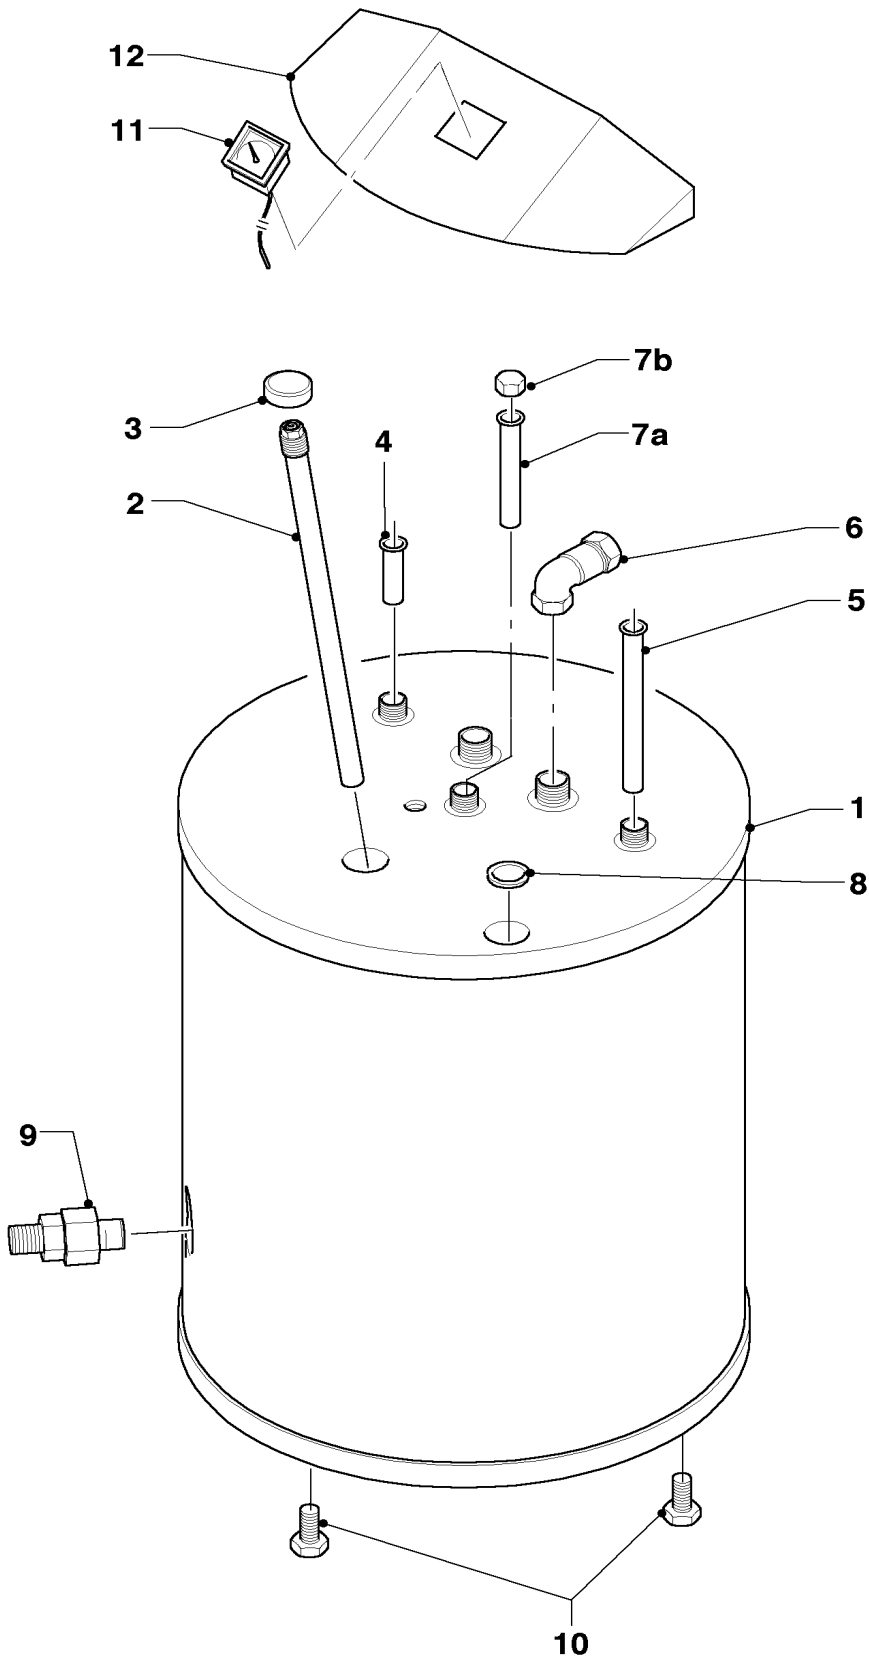

Warmwasserspeicher

VIH R 120/5.1, VIH R 150/5.1, VIH R 200/5.1
(Ausführung mit Thermometer)

06-06-053

Warmwasserspeicher

VIH R 120/5.1, VIH R 150/5.1, VIH R 200/5.1
(Ausführung mit Thermometer)

Pos.	Teile-Nr.	Bezeichnung	Typ, Bemerkung
		06-06-053	
01	297934	Mantelblech, kpl. (oben)	VIH.1 120/5.1
01	297935	Mantelblech, kpl. (oben)	VIH.1 150/5.1, VIH.1 200/5.1
02	285859	Schutzanode (G1x26x517, SW27)	VIH.1 120/5.1
02	285863	Schutzanode (G1x26x642, SW27)	VIH.1 150/5.1
02	285864	Schutzanode (G1x26x792, SW27)	VIH.1 200/5.1
03	204140	Kappe (Schutzanode)	
04	094229	Rohr (L=114 mm, D=18mm)	Warmwasser
05	192858	Rohr (L=690mm, D=18mm)	VIH.1 120/5.1 (Kaltwasser)
05	193039	Rohr (L=850mm, D=18mm)	VIH.1 150/5.1 (Kaltwasser)
05	193040	Rohr (L=1100mm, D=18mm)	VIH.1 200/5.1 (Kaltwasser)
06	163035	Winkel,kpl. (mit Rückflußverhinderer)	
07a	094229	Rohr (L=114 mm, D=18mm)	VIH.1 120/5.1 (Zirkulation)
07a	137751	Rohr (L=597 mm, D=18 mm)	VIH.1 150/5.1 (Zirkulation)
07a	192858	Rohr (L=690mm, D=18mm)	VIH.1 200/5.1 (Zirkulation)
07b	147399	Kappe, kpl.	
08	204039	Verschluß-Kappe VIH	
09	082229	Entleerungsventil, kpl.	
10	071931	Stellfuß	
11	101552	Thermometer	nicht dargestellt
12	087856	Konsole für Thermometer	

Änderungen vorbehalten!

Die Bruttopreise entnehmen Sie bitte der jeweils gültigen Preisliste.