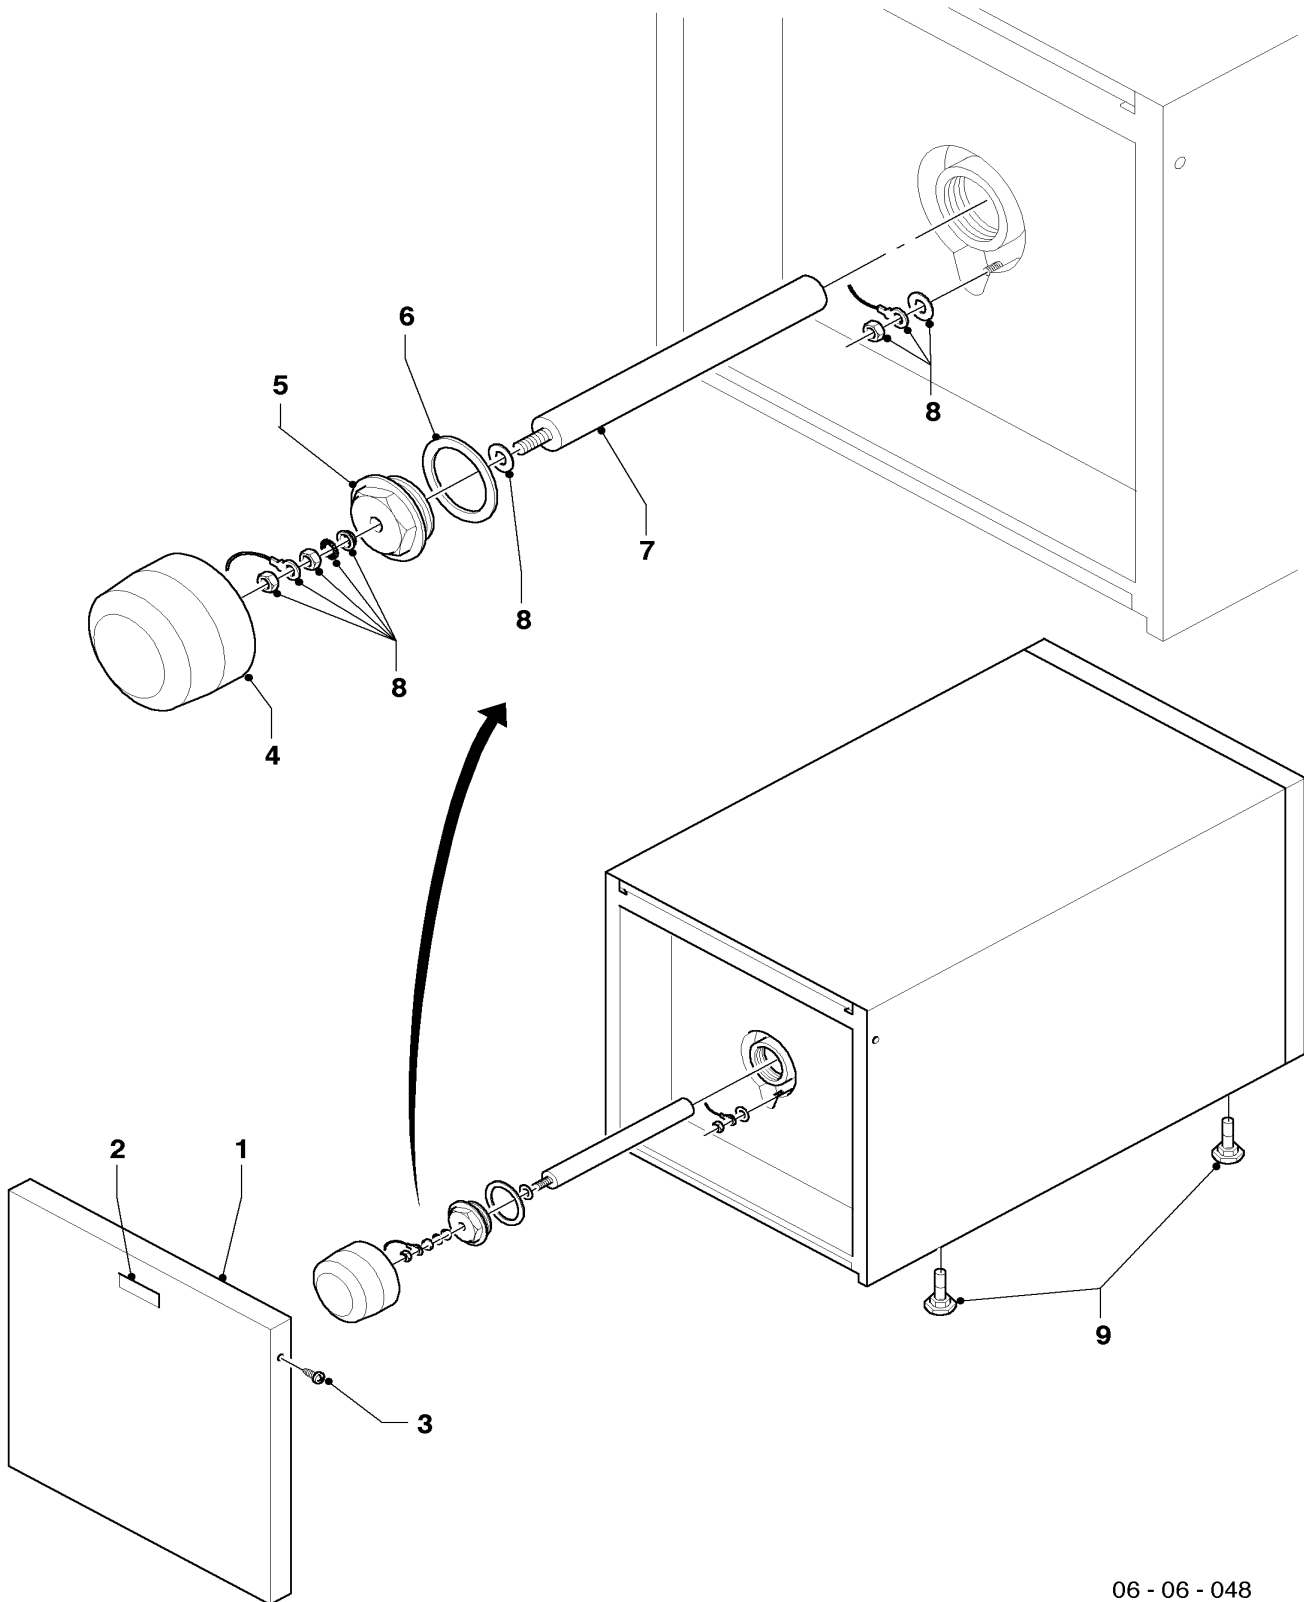

Warmwasserspeicher

VIH H 120/4, VIH H 150/4, VIH H 200/4

06 - 06 - 048

Warmwasserspeicher

VIH H 120/4, VIH H 150/4, VIH H 200/4

Pos.	Teile-Nr.	Bezeichnung	Typ, Bemerkung
		06-06-048	
01	078346	Frontblech, kpl.	mit Pos. 02-03
02	118096	Firmenschilder (alle Ausf.)	
03	235762	Blechschrabe	
04	076640	Isolierung (Flansch)	
05	109935	Stopfen, kpl.	mit Pos. 06
06	981342	Dichtung (Stopfen Rev.-Öffnung)	
07	295836	Schutzanode, kpl. (L= 340 mm)	VIH H 120/4, mit Dichtungen
07	295837	Schutzanode, kpl. (L= 500 mm)	VIH H 150/4, mit Dichtungen, Schutzanode von 500 mm auf 380 mm kürzen!
07	295837	Schutzanode, kpl. (L= 500 mm)	VIH H 200/4, mit Dichtungen
08	091697	Befestigungssatz für Schutzanode	
09	459886	Stellfuß	

Änderungen vorbehalten!

Die Bruttopreise entnehmen Sie bitte der jeweils gültigen Preisliste.