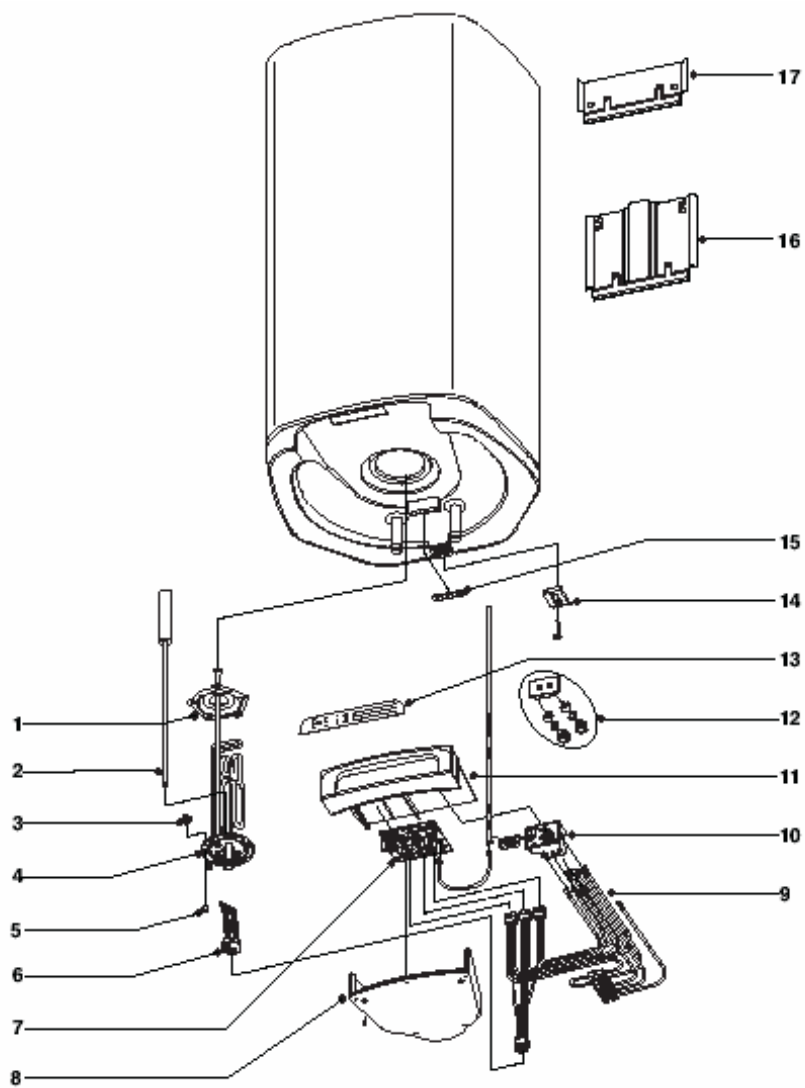

ВЗРЫВНОЙ ЧЕРТЕЖ
ЭЛЕКТРИЧЕСКОГО ВОДОНАГРЕВАТЕЛЯ

Модели

WSE 50

WSE 80

WSE 100

WSE 120

22 мая 2003

Модель	Коммерческий код	С серийного номера	Код
WSE 50	875059	030404	A
WSE 80	875060	030404	B
WSE 100	875061	030404	C
WSE 120	875062	030404	D

№	Код запчасти	Наименование	Код	Примечание
1	571312	Прокладка фланца		
2	994134	Магниевый анод 25,5X120 M8 4KW	A	
2	992151	Магниевый анод 25,5X250 M8 80-100	BC	
2	992152	Магниевый анод 25,5X350 M8 120-150	D	
3	570316	Винт фланца M8x20		
4	992148	Нагревательный элемент 3X1500W 230V	A	
4	992149	Нагревательный элемент 3X2000W 230V	BC	
4	992150	Нагревательный элемент 3X2000W 230V	D	
5	570127	Гайка M8x14x8		
6	993252	Электропроводка		
7	992153	Плата управления		
8	993276	Крышка		
9	992158	Жгут электропроводки		
10	992159	Термостат	A	
10	992160	Термостат	BC	
10	992161	Термостат	D	
11	992154	Передняя панель		
12	220318	Держатель электропроводки		
13	992155	Панель индикации		
14	993161	Прокладка	ABC	
15	220319	Кронштейн кабеля двойной		
16	993302	Кронштейн	D	
17	993301	Кронштейн	ABC	