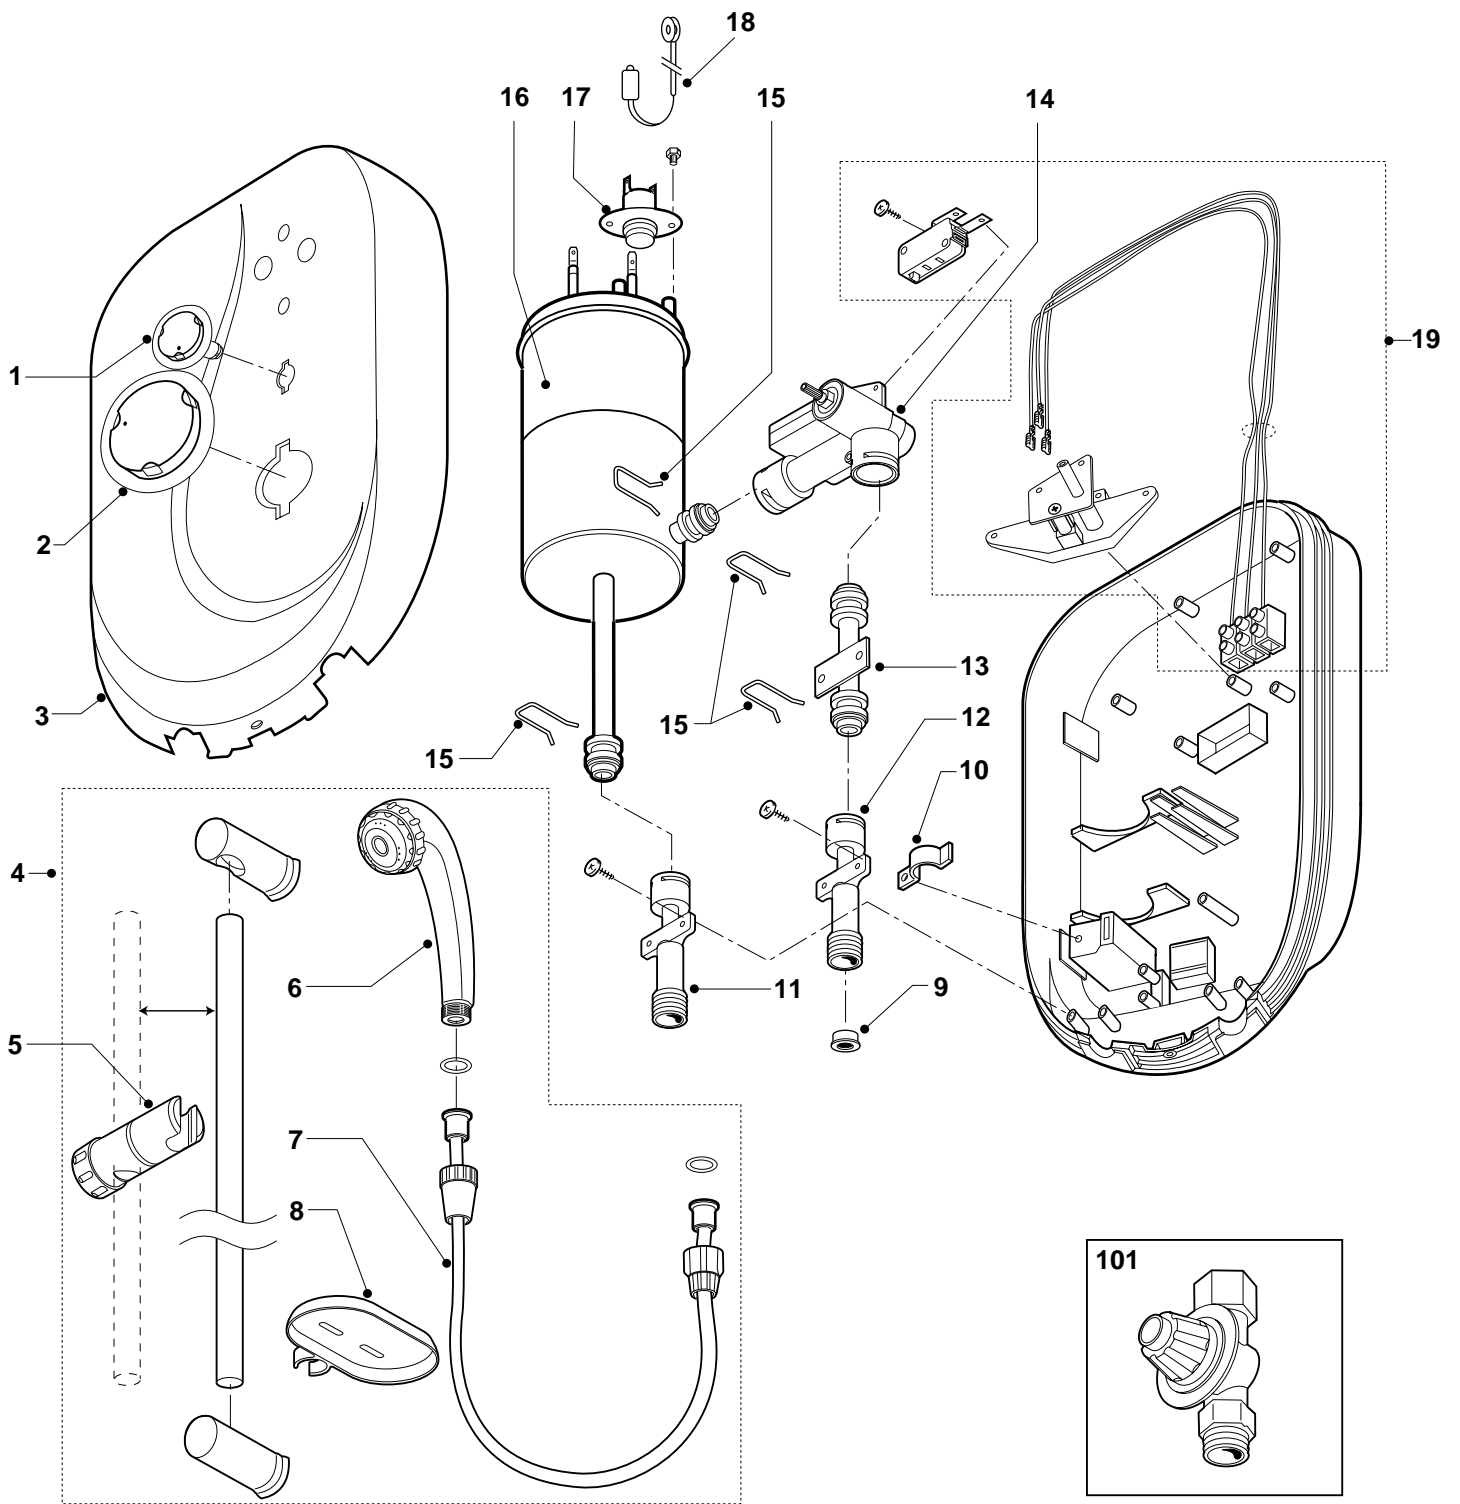

SPARE PARTS LIST  
ELECTRIC WATER HEATER GEYSER

Models

**AM 7022 I**

**AM 7022 U**

---

Edition 1 of 15 January 2002

MODELS	CODE	VALIDITY BY REGISTRATION	REF.
AM 7022 I	558310	2001440001	A
AM 7022 U	558311	2001440001	B

ER2002830046701001

№	старый код	текущий код	наименование		прим.
1		960142	ручка регулировки мощности		
2		960072	ручка регулировки расхода воды	A	
3		960110	передняя крышка (встроенный кран)	A	
3		960111	передняя крышка (внешний кран)	B	
4		960088	душ в сборе		
5		960019	зажим для душа		
6		960089	душевая насадка		
7		960016	гибкий душевой шланг 120см		
8		960020	поддон для мыла		
9		960015	фильтр 1/2"		
10		960011	зажим крепления нагревательного элемента		
11		960004	выходной патрубок (красный)		
12		960003	входной патрубок (синий)		
13		960002	подсоединительная трубка		
14		960096	прессостат с микропереключателем	A	
14		960097	микропереключатель	B	
15		960021	кольцевая прокладка с зажимом		
16		960098	нагревательный элемент 7кВт 220В		
17		960067	термостат 45А 85С		
18		960102	индикаторная лампочка		
19		960101	проводка в сборе		
101		960000	внешний кран с прокладкой	B	

модель	код	начиная с данного серийного номера	
AM 7022 I	558310	2001440001	A
AM 7022 U	558311	2001440001	B

<b>PART</b>	<b>CODE</b>	<b>DESCRIPTION</b>	<b>REF.</b>	<b>NOTE</b>
1	960142	Potent. Knob w/ F&R - HE (Blue)		
2	960072	Valve Knob w/ F&R (Blue)	A	
3	960110	Top Cover M2E Tap In	A	
3	960111	Top Cover M2E Tap Out	B	
4	960088	Accessories AR		
5	960019	Sliding Latch		
6	960089	Shower Head AR		
7	960016	Hose L = 120cm		
8	960020	Soap Tray		
9	960015	Filter 1/2"		
10	960011	Tank Fixing Clip		
11	960004	Outlet Fitting (Red)		
12	960003	Inlet Fitting (Blue)		
13	960002	Inlet Connection Pipe		
14	960096	Tap and Pressure Switch 2MS	A	
14	960097	Pressure Switch 2MS	B	
15	960021	Kit O-Ring and Fixing Fork		
16	960098	Heating Tank 7kW 220V		
17	960067	Thermostat 45A 85°C		
18	960102	Neon Lamp		
19	960101	Wiring Mechanical 7kW		
101	960000	External Tap + Gasket	B	