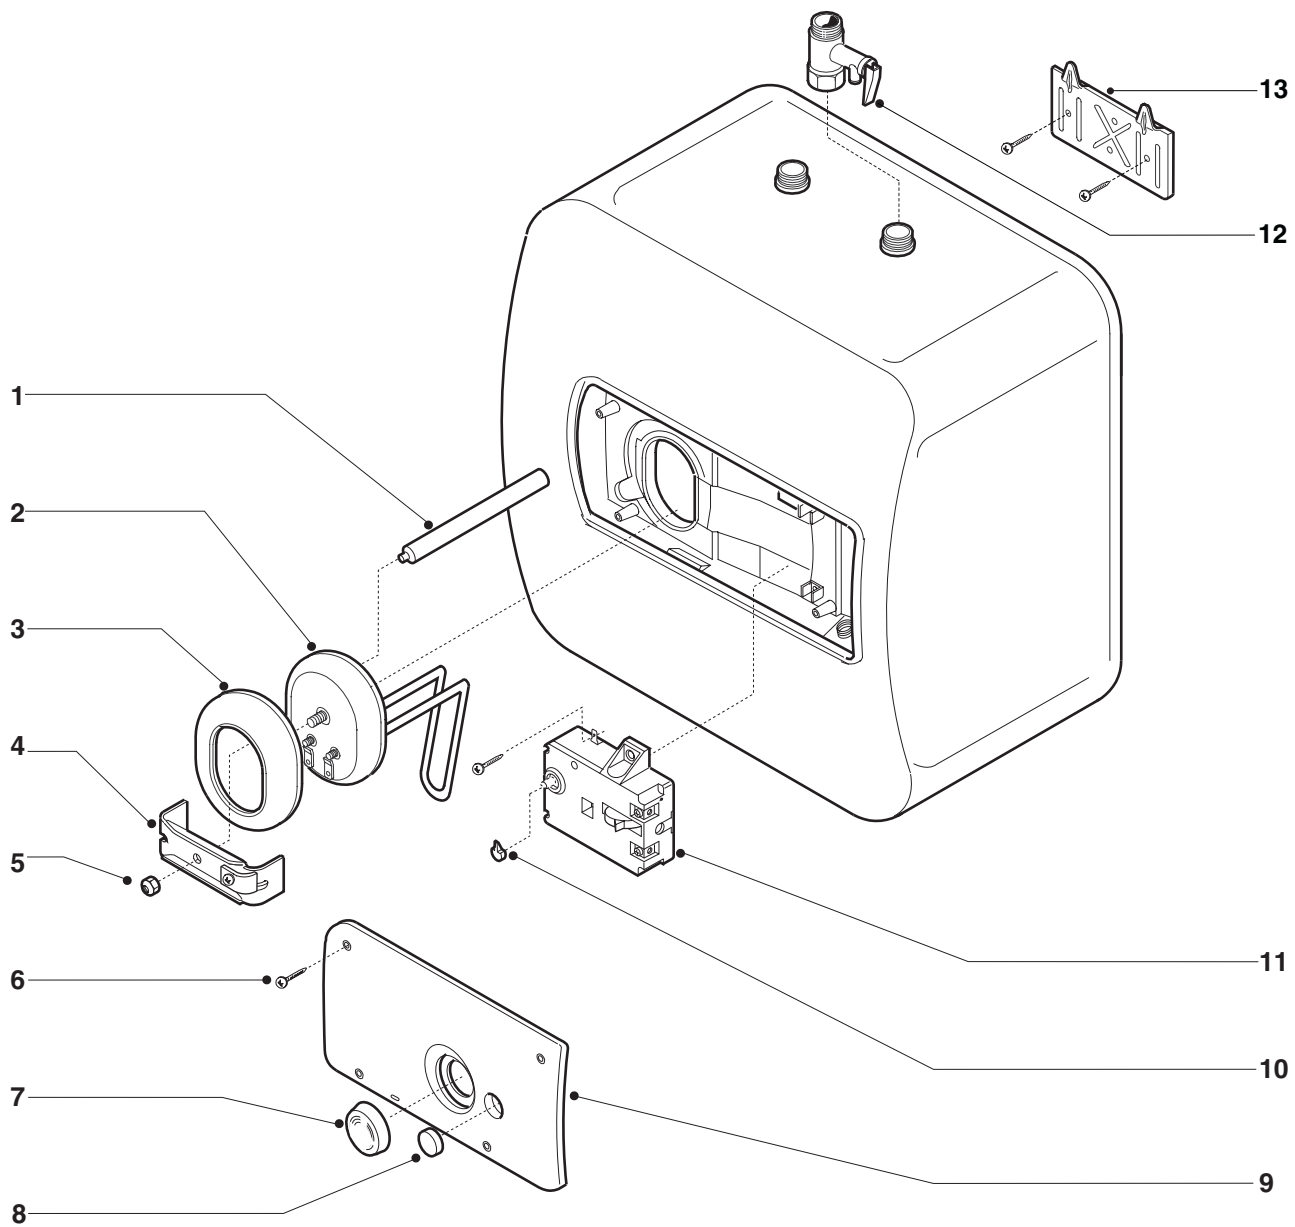

CHAFFOTEAUX & MAURY

ESPLOSO RICAMBI
SCALDACQUA ELETTRICI

Modello

10 RU

15 RU

Edizione 1 datata 22 Maggio 2003

ER2003830057201000

MODELLO	CODICE	VALIDITÀ DA MATICOLA	RIF.
10 RU	868950	030404	A
15 RU	868952	030404	B

PART.	CODICE	DESCRIZIONE	RIF.	NOTE
1	574305	Anodo magnesio 14x155 M4		
2	991883	Resistenza 1200W 220-240V		
3	65100282	Guarnizione flangia autoclavica		
4	570024	Staffa fissaggio flangia autoclavica		
5	570069	Dado M6 (20 pz)		
6	570074	Vite 6Px15,87 (20 pz)		
7	570164	Manopola		
8	573070	Gemma spia		
9	994223	Calottina		
10	570029	Pipetta regolazione		
11	691499	Termostato TIS 10A		
12	571730	Valvola sicurezza 1/2" 8,1 Bar con leva		
13	570341	Lama attacco a muro		