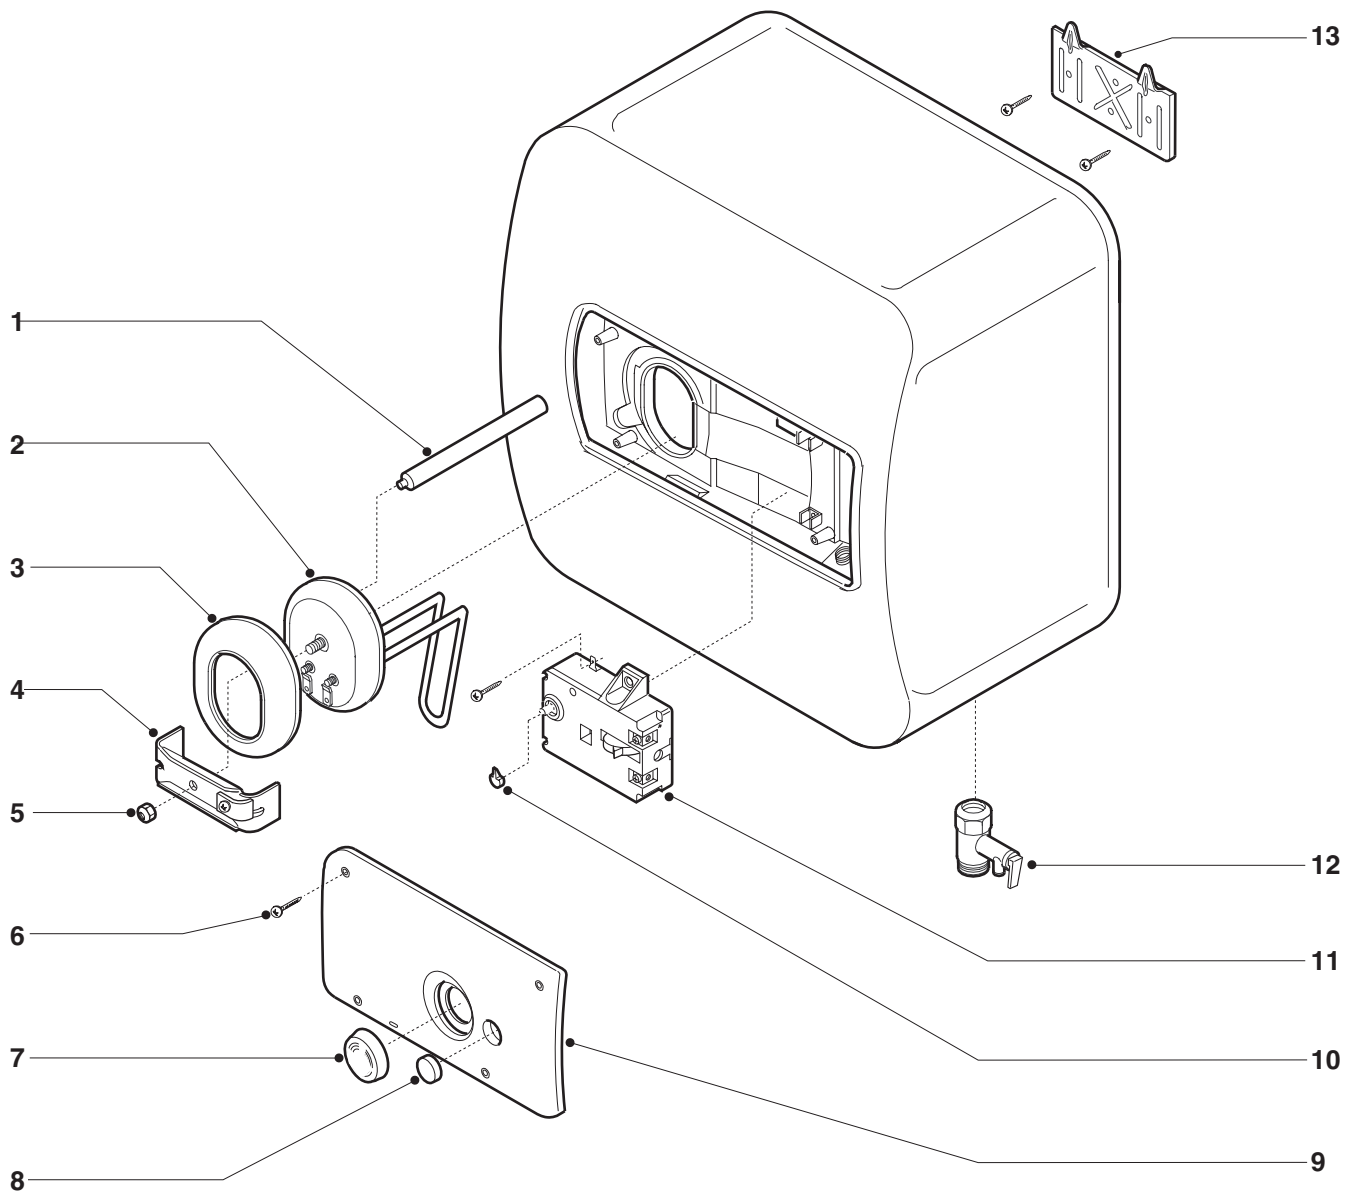

# CHAFFOTEAUX & MAURY

ESPLOSO RICAMBI  
SCALDACQUA ELETTRICI

Modello

**10 R**

**15 R**

**30 R**

---

Edizione 1 datata 22 Maggio 2003

MODELLO	CODICE	VALIDITÀ DA MATRICOLA	RIF.
10 R	868949	030404	A
15 R	868951	030404	B
30 R	868953	030404	C

ER2003830057101000

<b>PART.</b>	<b>CODICE</b>	<b>DESCRIZIONE</b>	<b>RIF.</b>	<b>NOTE</b>
1	570241	Anodo magnesio 16x210 M4	C	
1	574305	Anodo magnesio 14x155 M4	AB	
2	990966	Resistenza 1500W 220-240V	C	
2	991883	Resistenza 1200W 220-240V	AB	
3	65100282	Guarnizione flangia autoclavica		
4	570024	Staffa fissaggio flangia autoclavica		
5	570069	Dado M6 (20 pz)		
6	570074	Vite 6Px15,87 (20 pz)		
7	570164	Manopola		
8	573070	Gemma spia		
9	994223	Calottina		
10	570029	Pipetta regolazione		
11	691499	Termostato TIS 10A	AB	
11	691598	Termostato TIS 15A	C	
12	571730	Valvola sicurezza 1/2" 8,1 Bar con leva		
13	570341	Lama attacco a muro		