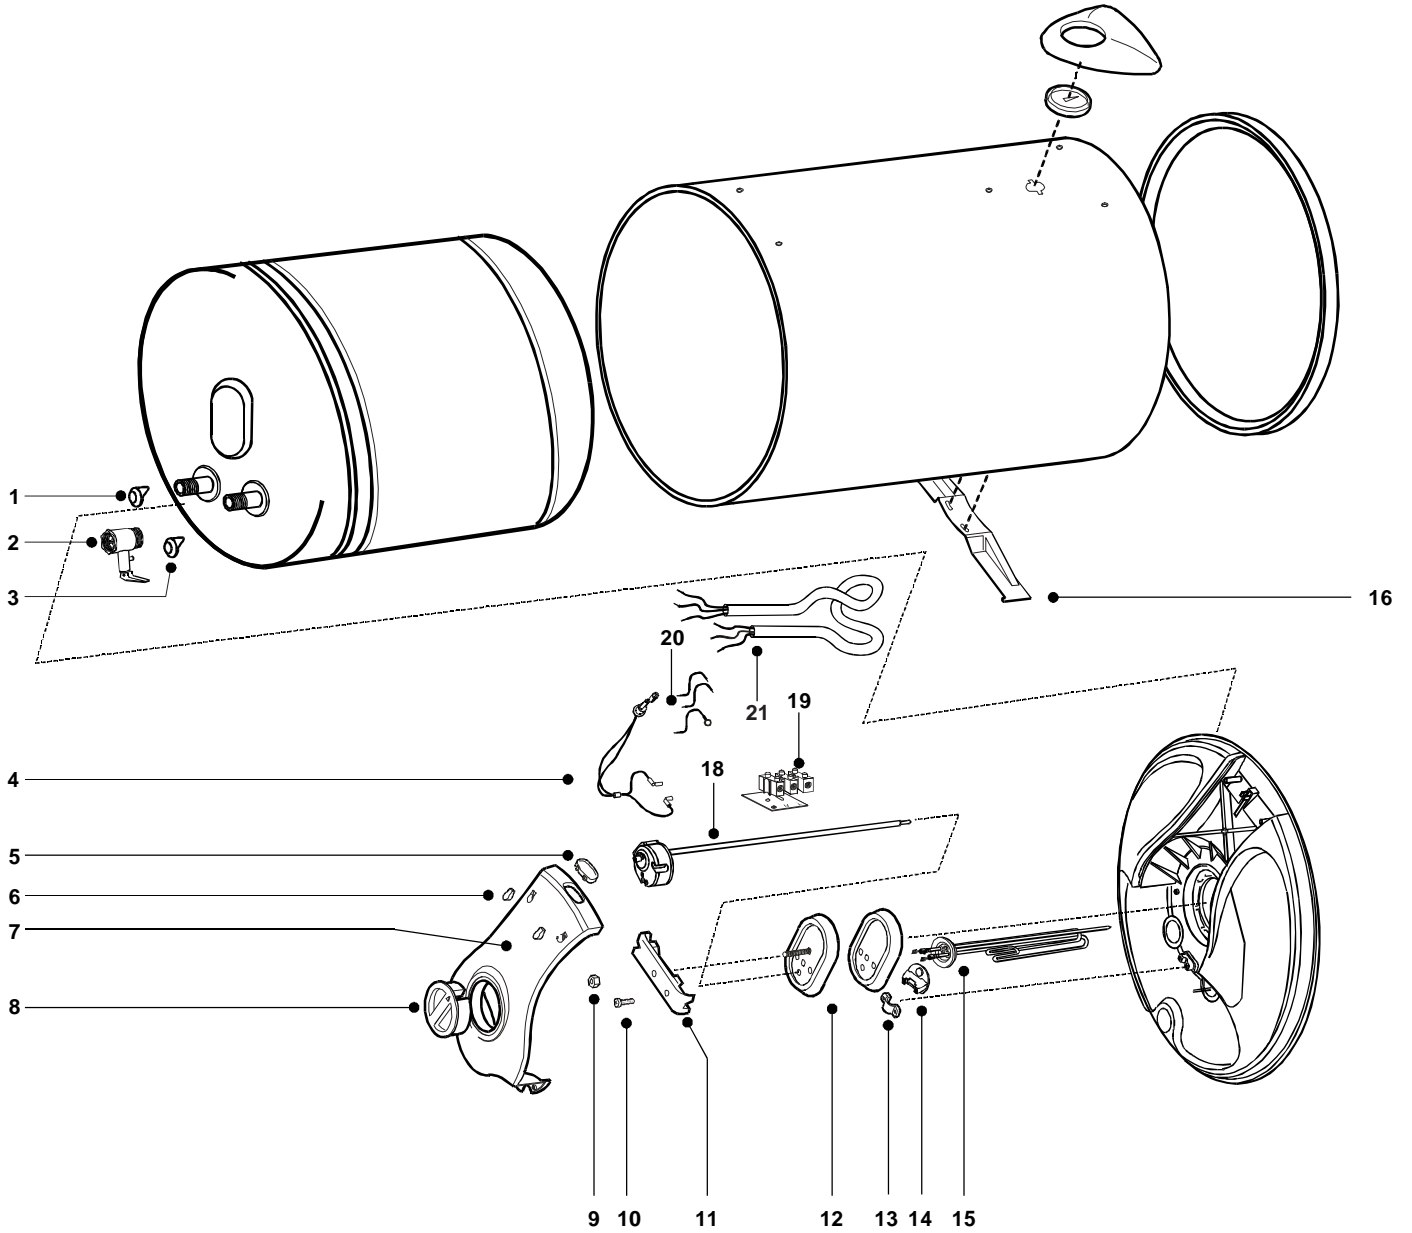

SPARE PARTS LIST
ELECTRIC STORAGE WATER HEATER
Models
PLATINUM VERTICAL

MAY 2002

MODEL	CODE NO.	REF.
SI 50	506441	A
SI 80	506443	B
SI 100	506445	C

Версия от 05.2002

PLATINUM VERTICAL

№	старый код	текущий код	наименование		прим.
1		502386	кольцо пластиковое красное		
2		868367	предохранительный клапан		
3		502387	кольцо пластиковое голубое		
4		869177	лампа индикаторная с проводами		
5		508807	стекло индикаторное		
6		502394	заглушка		
7		502389	пластиковая крышка		
8		502391	ручка регулировки термостата		
9		570127	гайка крепления фланцевой группы		
10		993000	болт крепления ТЭНа		
11		502383	скоба		
12		993012	фланец с прокладкой		
13		502392	хомут крепления кабеля		
14		869540	клеммный переходник		
15		816600	нагревательный элемент (ТЭН)		
16		502419	кронштейн крепления		
17		508070	монтажный комплект		
18		691248	термостат		
19		508165	клеммное соединение		
20		508200	комплект проводов		
21		508031	кабель электропитания		

модель	код	обозначение	
SI 50	506441	A	
SI 80	506443	B	
SI 100	506445	C	