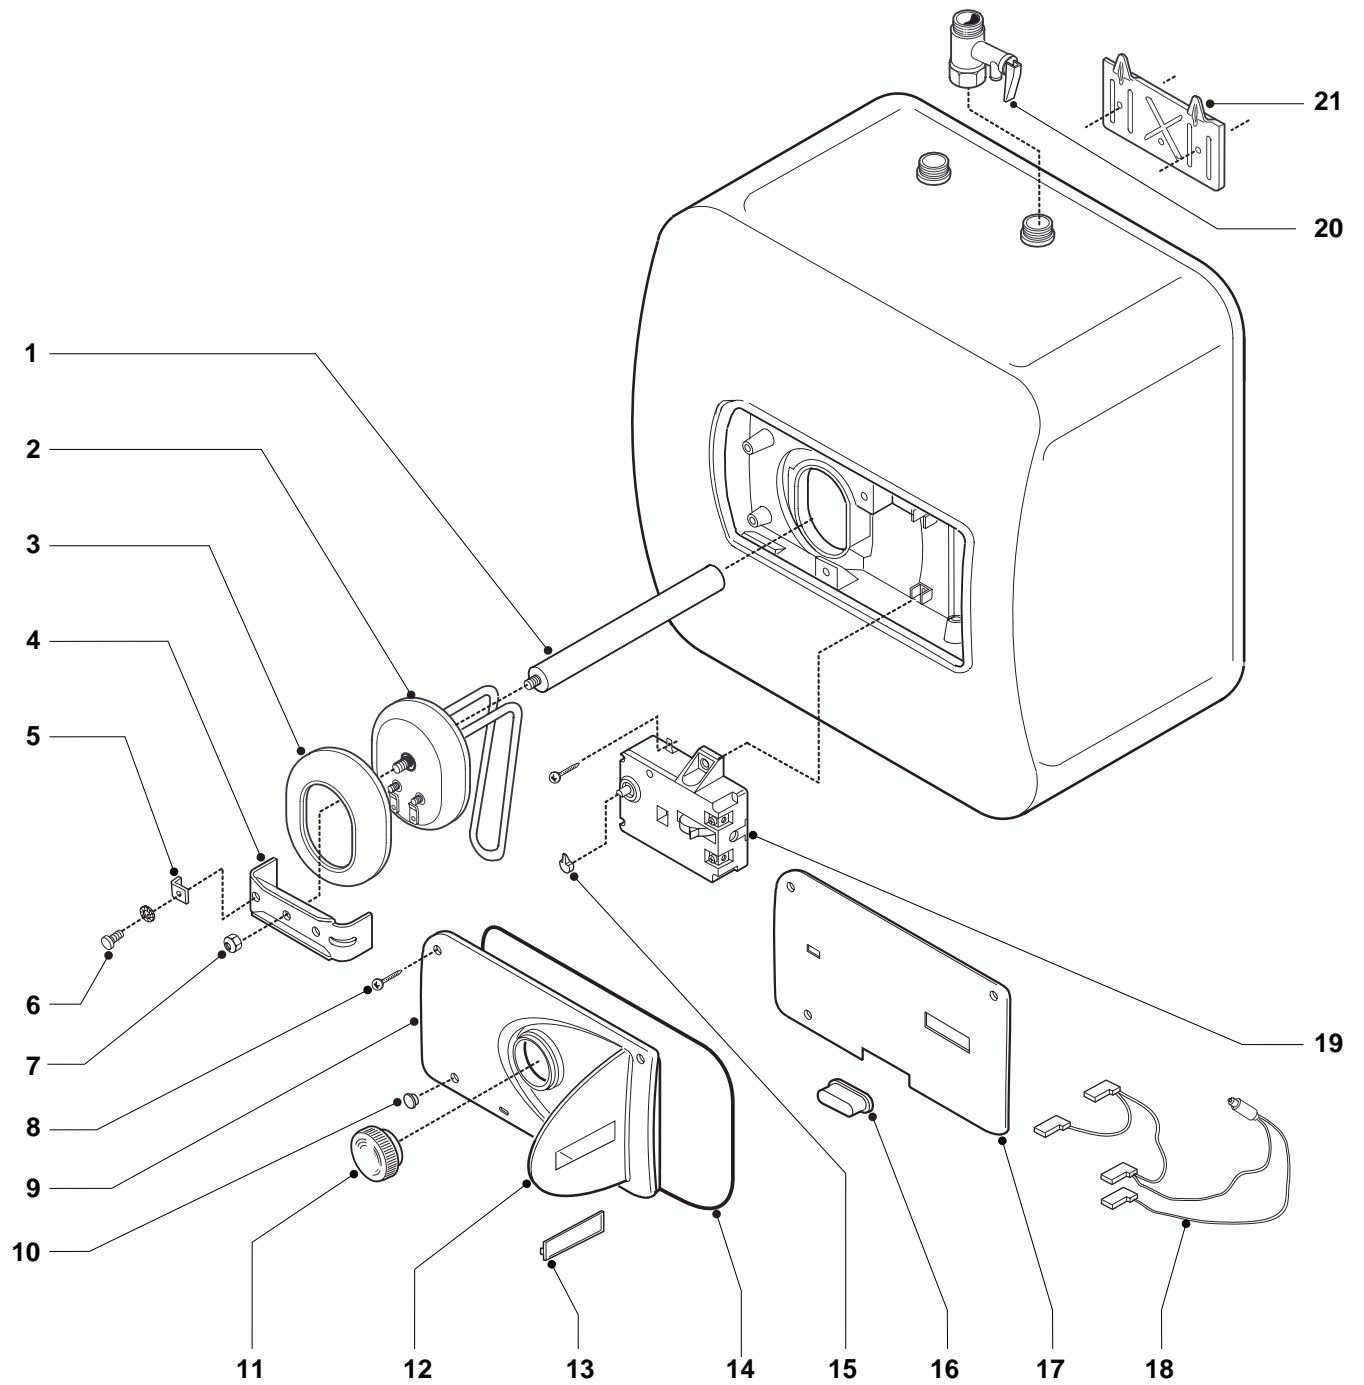

SPARE PARTS LIST
ELECTRIC WATER HEATER GEYSER
Models

TI 10 UR EE

TI 15 UR EE

Edition 1 of 1 March 2000

MODELS	CODE	SERIAL NO. VALIDITY	REF.
TI 10 UR EE	868338	20000324	A
TI 15 UR EE	868339	20000324	B

№	старый код	текущий код	наименование	прим.
1		574305	анод магниевый 10LT L=155	
2		810835	нагревательный элемент RSCA C SG (1500W 230V)	
3		570016	прокладка фланцевая	
4		570024	скоба для фиксирования фланцевой прокладки	
5		570063	клемма для заземления	
6		570078	винт самонарезающий M4x8	
7		570069	гайка M6	
8		570074	винт 6Px15,87	
9		994085	крышка	
10		994087	декоративные накладки на винты	
11		994083	ручка регулировочная	
12		994086	декоративная дверца крышки	
13		571403	стекло декоративной дверцы крышки	
14		571406	прокладка крышки	
15		570029	ручка регулировочная термостата	
16		570025	защищенный выключатель	
17		571400	подкладка под крышку	
18		570077	электропроводка	
19		691499	термостат TIS 10A	
19		691598	термостат TIS 15A	
20		571730	клапан предохранительный 1/2" 8,1 Бар	
21		570341	кронштейн крепления к стене	

модель	код	техн. паспорт	
TI 10 UR EE	868338	20000324	A
TI 15 UR EE	868339	20000324	B

PART.	CODE	DESCRIPTION	REF.	NOTE
1	574305	Anode (magnesium M4 14x155)		
2	810835	Element RSCA C SG (1500W-230V)		
3	570016	Flange gasket		
4	570024	Flange bracket		
5	570063	Terminal (earth)		
6	570078	Screw (tapping M4x8)		
7	570069	Retaining nut (Heating element)		
8	570074	Plastic cover retaining screw		
9	994085	Plastic cover		
10	994087	Screw cover		
11	994083	Regulation knob		
12	994086	Plastic cover door		
13	571403	Plastic cover door glass		
14	571406	Plastic cover gasket		
15	570029	Cap (regulation)		
16	570025	Switch protection		
17	571400	Splash preventer		
18	570077	Neon lamp and wiring		
19	691499	Thermostat		
20	571730	Safety valve		
21	570341	Heater wall hanging bracket		