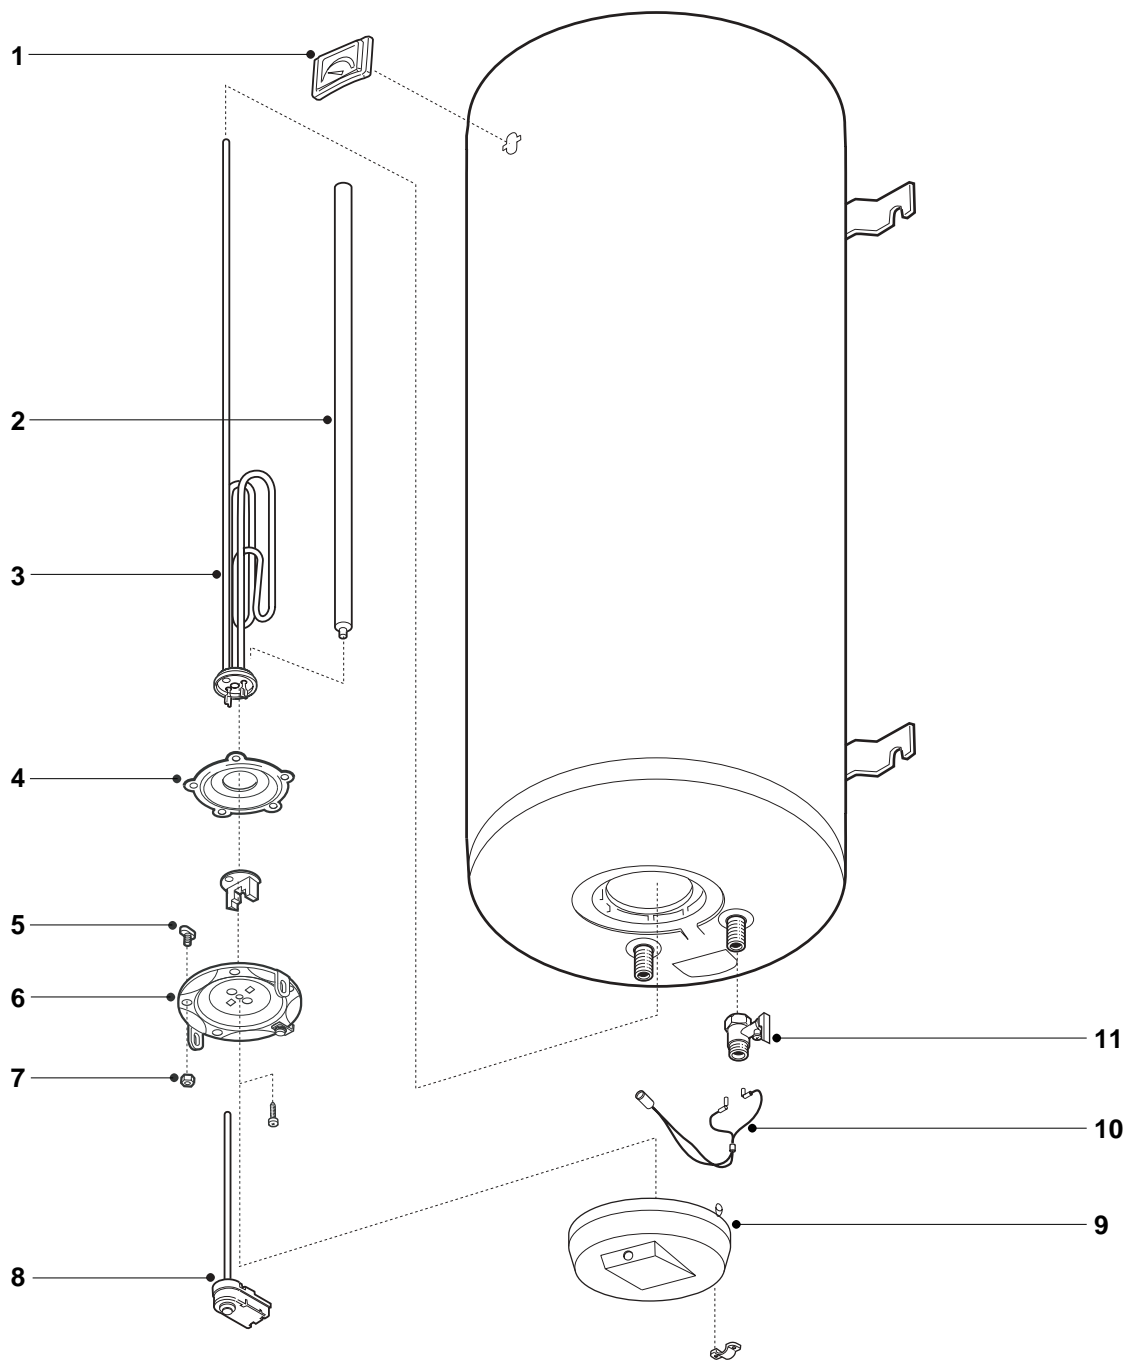

ESPLOSO RICAMBI
SCALDACQUA ELETTRICI

Modelli

TI 120/L

TI 150/L

TI 200/L

Edizione 2 datata 15 Settembre 2004

ER2004830011202000

MODELLO	CODICE	VALIDITA' DA MATRICOLA	RIF.
TI 120/L	006950	040900001006950	A
TI 150/L	006951	040900001006951	B
TI 200/L	006952	040900001006952	C

PART.	CODICE	DESCRIZIONE	RIF.	NOTE
1	260221	Termometro	BC	
1	573427	Termometro	A	
2	65102462	Anodo di magnesio 25,5x380 M8	BC	
2	993014	Anodo di magnesio 25,5x230 M5	A	
3	65102463	Resistenza 2000W 220-240V	A	
3	65102464	Resistenza 2200W 220-240V	B	
3	65102465	Resistenza 2500W 220-240V	C	
4	570393	Guarnizione integrale D.75		
5	570316	Vite M8x20 TS (20 pz)		
6	570407	Flangia D.75		
7	570127	Dado esagonale AM8x14x8 (20 pz)		
8	697102	Termostato TAS-N 450	BC	
8	990112	Termostato TAS-N 300	A	
9	220067	Calotta protezione		
10	469105	Lampada spia circolare		
11	469446	Valvola di sicurezza 3/4" 8Bar con leva	BC	
11	571730	Valvola sicurezza 1/2" 8,1 Bar con leva	A	
101	125388	Lama sostegno	A	11

NOTE	DESCRIZIONE
11	Non illustrato