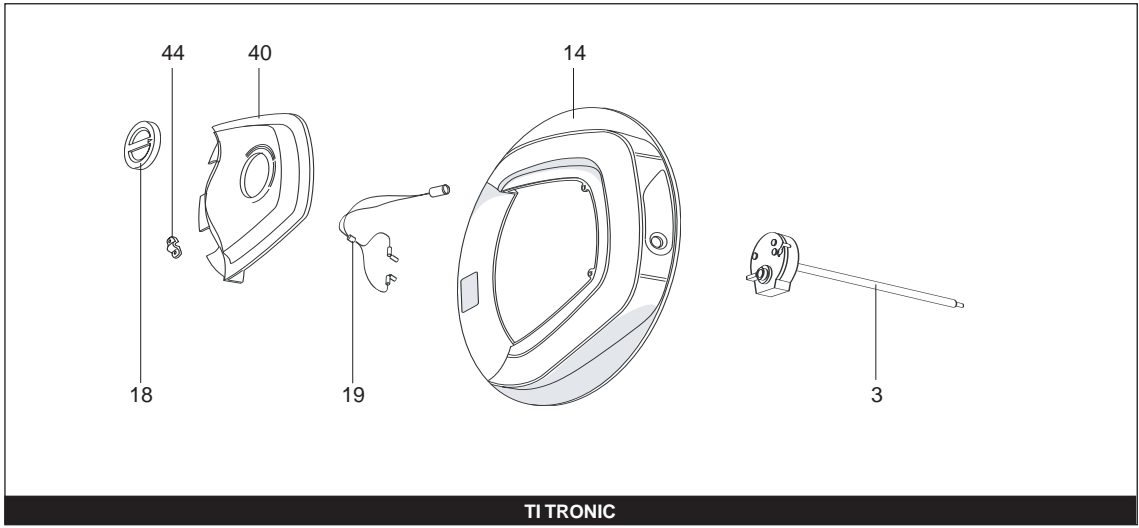

Key N	Description	Manf. Pt. N	Other	Type	BEST										Manf. date			
					30		40		50		65		80		100		from	to
					Slim	Slim	Slim	Slim	D	HR/5	D	HR/5	D	HR/5				
0001	ELEMENT 1200W 220-240V	65100745																
	ELEMENT 1500W 220-240V	65100746															03/06	
	ELEMENT 1500W 220-240V	65100746																
	ELEMENT 1500W 220-240V	65105267																
	ELEMENT 1500W 220-240V	65105267														04/06		
	ELEMENT 1500W 220-240V	65105268																
	ELEMENT 1500W 230V	816616																
	ELEMENT 1200W 230V	816617																
0002	FLANGE WITH GASKET	993012																
0003	THERMOSTAT	65105269																
	THERMOSTAT	691217																
0012	WIRING (PROBE)	65102590																
0013	WIRING	65102541																
0014	PLASTIC COVER	65102539																
	PLASTIC COVER + SIGNAL LAMP	65102596																
	PLASTIC COVER + SIGNAL LAMP	65180008																
0018	CONTROL KNOB	65102598																
0019	SIGNAL LAMP	65102599																
0022	SAFETY VALVE WITH LEVER	571730																
0023	ANODE D:21,3 L:180 M5	65180015																
	ANODE D:25,5 L:135,5 M5	919004																
	ANODE D:21,5 L:230 M5	993014																
0027	FLANGE BRACKET	993011																
0031	HEXAGONAL NUT	570127																
0035	THERMOMETER	65104309																
	THERMOMETER	65150436																
0036	PRINTED CIRCUIT BOARD	65102538																
0040	PLASTIC COVER	65102540																
	PLASTIC COVER	65102597																
	PLASTIC COVER	65180009																
0044	CABLE CLAMP	573266																
0045	SCREW M6X12	993000																
0050	CABLE (POWER SUPPLY)	993199																
0066	TRIM	65102542																
0067	SENSOR	65102543																
0071	TERMINAL SHIELD (BLUE)	993009																
	TERMINAL SHIELD (RED)	993010																