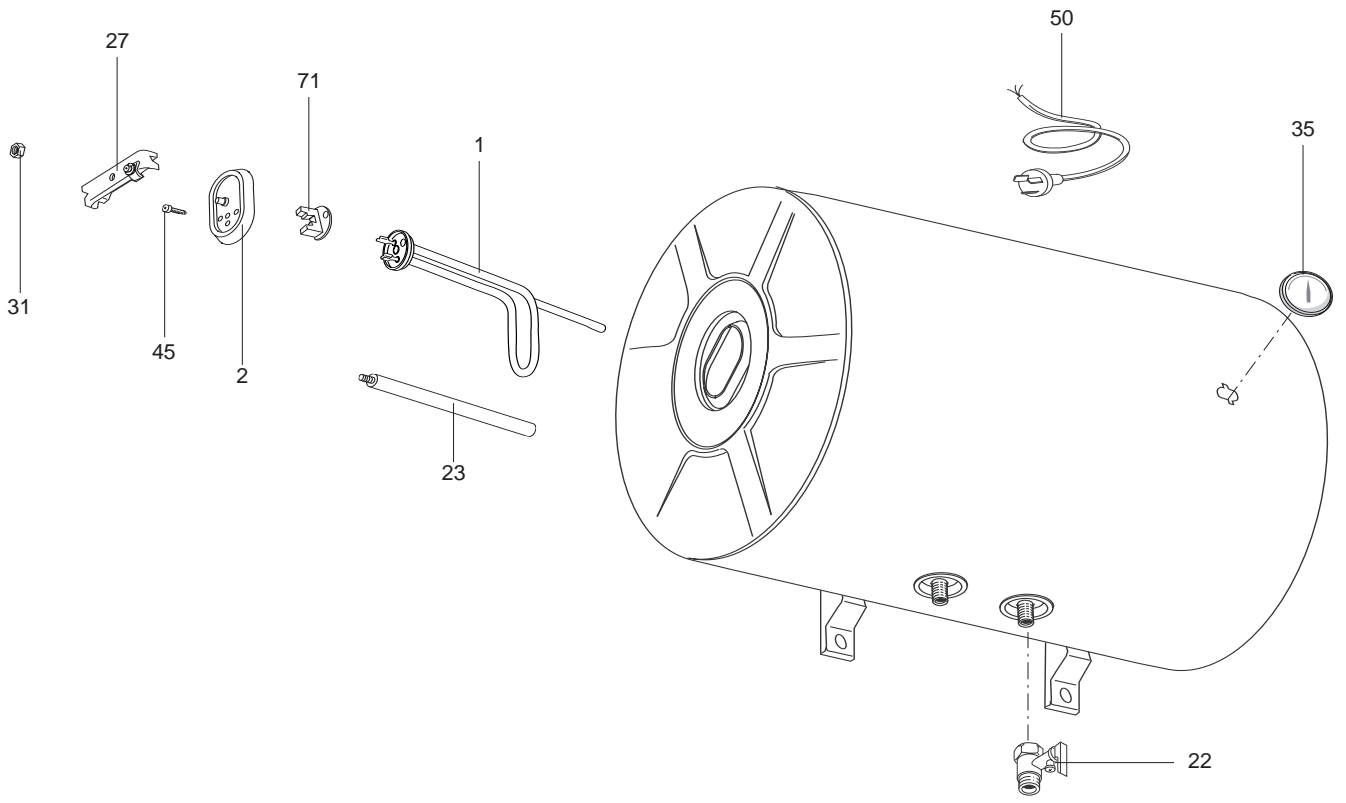

Key N	Description	Manf. Pt. N	Other	Type	BEST										Manf. date			
					30		40		50		65		80		100		from	to
					Slim	Slim	Slim	Slim	D	HR/5	D	HR/5	D	HR/5				
0001	ELEMENT 1200W 220-240V	65100745																
	ELEMENT 1500W 220-240V	65100746															03/06	
	ELEMENT 1500W 220-240V	65100746																
	ELEMENT 1500W 220-240V	65105267																
	ELEMENT 1500W 220-240V	65105267														04/06		
	ELEMENT 1500W 220-240V	65105268																
	ELEMENT 1500W 230V	816616																
	ELEMENT 1200W 230V	816617																
0002	FLANGE WITH GASKET	993012																
0003	THERMOSTAT	65105269																
	THERMOSTAT	691217																
0012	WIRING (PROBE)	65102590																
0013	WIRING	65102541																
0014	PLASTIC COVER	65102539																
	PLASTIC COVER + SIGNAL LAMP	65102596																
	PLASTIC COVER + SIGNAL LAMP	65180008																
0018	CONTROL KNOB	65102598																
0019	SIGNAL LAMP	65102599																
0022	SAFETY VALVE WITH LEVER	571730																
0023	ANODE D:21,3 L:180 M5	65180015																
	ANODE D:25,5 L:135,5 M5	919004																
	ANODE D:21,5 L:230 M5	993014																
0027	FLANGE BRACKET	993011																
0031	HEXAGONAL NUT	570127																
0035	THERMOMETER	65104309																
	THERMOMETER	65150436																
0036	PRINTED CIRCUIT BOARD	65102538																
0040	PLASTIC COVER	65102540																
	PLASTIC COVER	65102597																
	PLASTIC COVER	65180009																
0044	CABLE CLAMP	573266																
0045	SCREW M6X12	993000																
0050	CABLE (POWER SUPPLY)	993199																
0066	TRIM	65102542																
0067	SENSOR	65102543																
0071	TERMINAL SHIELD (BLUE)	993009																
	TERMINAL SHIELD (RED)	993010																