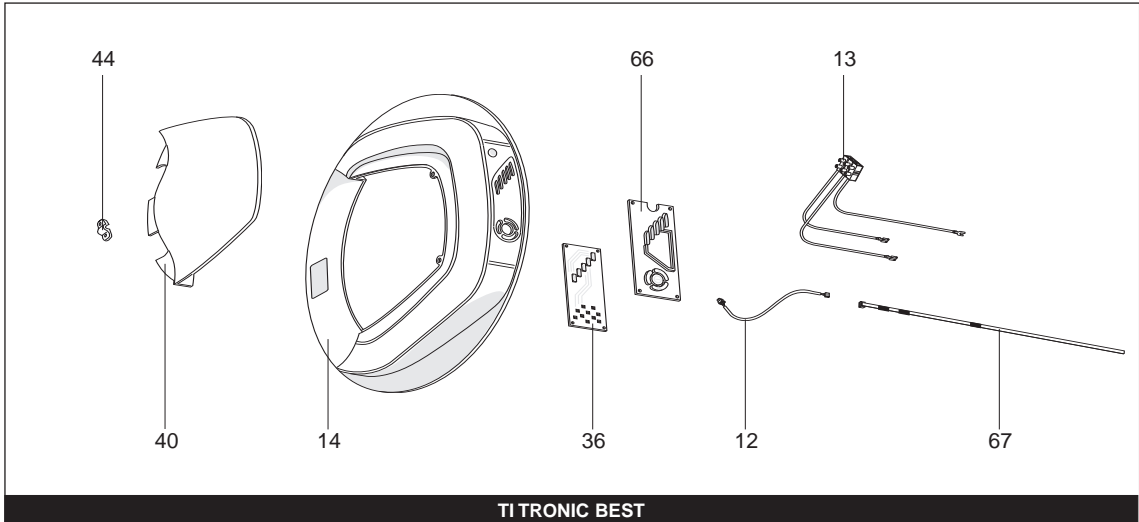

SPARE PARTS EXPLODED VIEW STORAGE ELECTRIC WATER HEATERS

Model

TI TRONIC H

R8215214-04EN - Edition 04 - 22/03/2007

320 0083		TI TRONIC 30 H SLIM
320 0069		TI TRONIC 40 H SLIM
320 0059		TI TRONIC 50 H
370 0070		TI TRONIC 50 H SLIM
370 0079		TI TRONIC 65 H SLIM
320 0060		TI TRONIC 80 H
370 0025		TI TRONIC 80 H
320 0071		TI TRONIC 80 H D
320 0293		TI TRONIC 80 HR/5
320 0061		TI TRONIC 100 H
370 0026		TI TRONIC 100 H
320 0072		TI TRONIC 100 H D
320 0053		TI TRONIC 80 H BEST
370 0033		TI TRONIC 80 H BEST
320 0232		TI TRONIC BEST 80 HR/5
320 0054		TI TRONIC 100 H BEST
370 0034		TI TRONIC 100 H BEST
Reference	Ind.	Model type	Begin	End