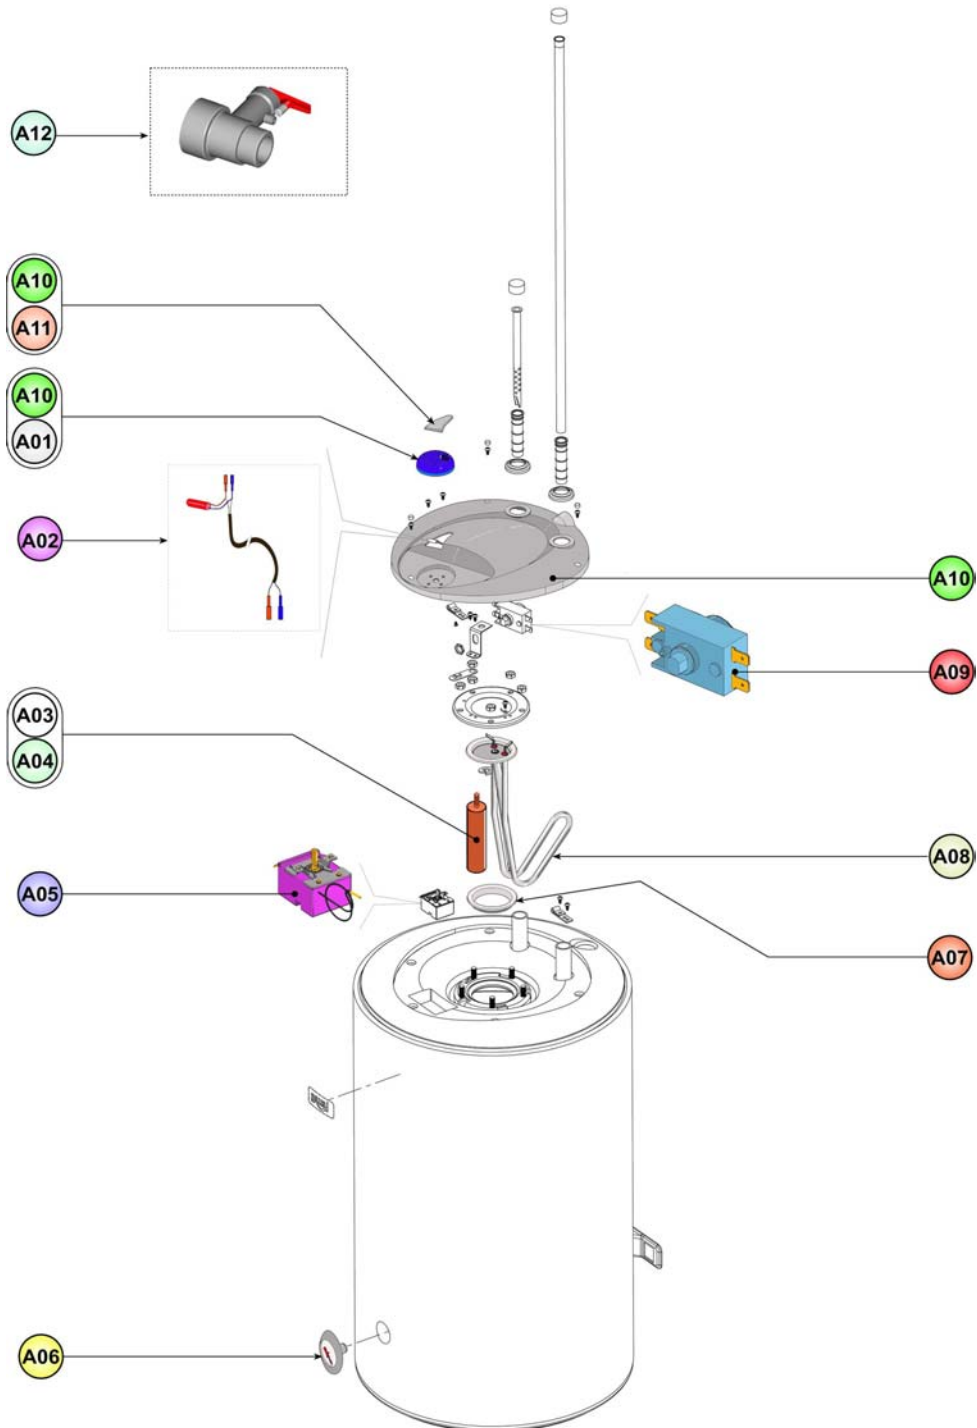

30K0257000

EDIZIONE

28/09/2005

MERCATO

UN

MANTELLATURA / JACKET / KESSELVERKLEIDUNG
MANTEL / JAQUETTE / CUERPO
CABLAGGIO / WIRING / VERDRAHTUNG
BEKABELING / CABLAGE / CABLEADO
GRUPPO ACQUA/WATER LINE/WASSERDRUCKLEITUNG
HYDRAULISCHE CONSTRUCTIE/CONDUITE EAU/GRUPO AGUA

LISTA PEZZI GT0445AA		CLASSICAL Mod.SEV-50	
POS.	CODICE	DESC.	QT.
A01	398C0020	KIT MANOPOLA REG. (45000791)	1
A02	398C0110	KIT CABLAGGIO C/SPIA (46500011)	1
A03	398C0010	KIT ANODO D.18X240 (42300060)	1
A05	398C0090	KIT TERMOSTATO REG. (46400011)	1
A06	398C0070	KIT TERMOM.VERT. (46200090)	1
A07	398C0050	KIT GUARN. BIANCA SIL(45100130)	1
A08	398C0080	KIT RESISTENZA EL. (46300150)	1
A09	398C0100	KIT TERMOSTATO SIC. (46400080)	1
A10	398C0030	KIT COPER.VERT.COMPL (45002650)	1
A11	398C0040	KIT COPERCHIO "LED" (45002660)	1
A12	398C0120	KIT VALV. SIC. (48400021)	1

LISTA PEZZI GT0465AA		CLASSICAL Mod.SEV-80	
POS.	CODICE	DESC.	QT.
A01	398C0020	KIT MANOPOLA REG. (45000791)	1
A02	398C0110	KIT CABLAGGIO C/SPIA (46500011)	1
A04	398C0000	KIT ANODO D.24X240 (42300030)	1
A05	398C0090	KIT TERMOSTATO REG. (46400011)	1
A06	398C0070	KIT TERMOM.VERT. (46200090)	1
A07	398C0050	KIT GUARN. BIANCA SIL(45100130)	1
A08	398C0080	KIT RESISTENZA EL. (46300150)	1
A09	398C0100	KIT TERMOSTATO SIC. (46400080)	1
A10	398C0030	KIT COPER.VERT.COMPL (45002650)	1
A11	398C0040	KIT COPERCHIO "LED" (45002660)	1
A12	398C0120	KIT VALV. SIC. (48400021)	1

LISTA PEZZI GT0475AA		CLASSICAL Mod.SEV-100	
POS.	CODICE	DESC.	QT.
A01	398C0020	KIT MANOPOLA REG. (45000791)	1
A02	398C0110	KIT CABLAGGIO C/SPIA (46500011)	1
A04	398C0000	KIT ANODO D.24X240 (42300030)	1
A05	398C0090	KIT TERMOSTATO REG. (46400011)	1
A06	398C0070	KIT TERMOM.VERT. (46200090)	1
A07	398C0050	KIT GUARN. BIANCA SIL(45100130)	1
A08	398C0080	KIT RESISTENZA EL. (46300150)	1
A09	398C0100	KIT TERMOSTATO SIC. (46400080)	1
A10	398C0030	KIT COPER.VERT.COMPL (45002650)	1
A11	398C0040	KIT COPERCHIO "LED" (45002660)	1
A12	398C0120	KIT VALV.SIC. (48400021)	1