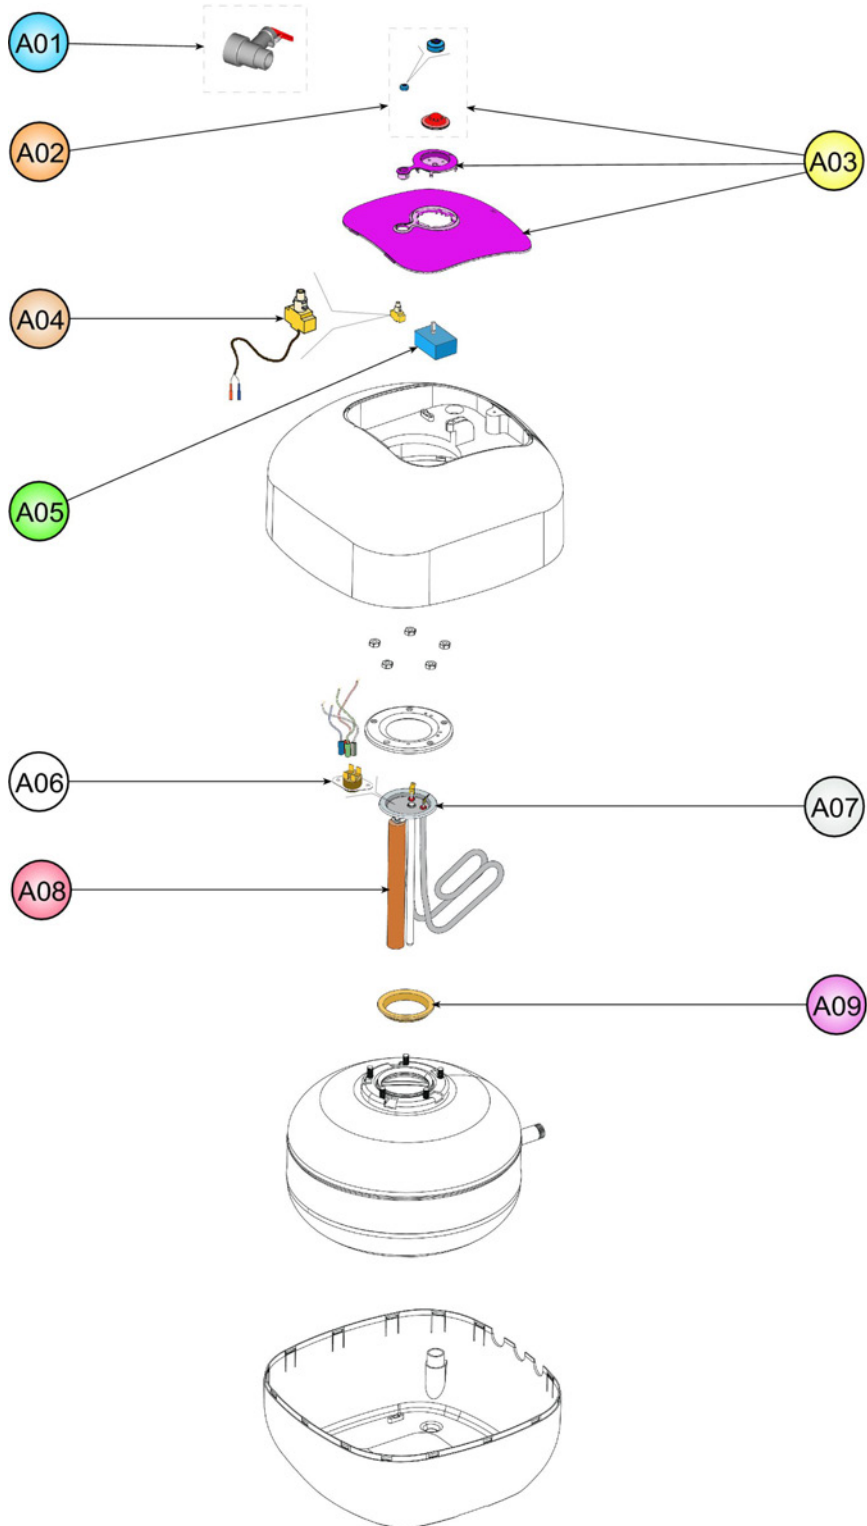

CUBO Md.SG15SVE-SG30SVE

LISTA PEZZI DI RICAMBIO

SPARE PART LIST

ERSATZSTEILE

LIJST ONDERDELEN

LISTE PIECES DETACHES

LISTA PIEZAS DE REPUESTO

CODICE	EDIZIONE	MERCATO
30K0294000	22/06/2006	UN

LISTA PEZZI

POS.	CODICE	DESC.	QT.
A01	398C0200	KIT VALV.SIC. (48000170)	1
A04	398C0190	KIT CABLAGGIO C/INT. (46400380)	1
A05	398C0160	KIT TERMOSTATO REG. (46300020)	1
A06	398C0170	KIT TERMOSTATO SIC. (46300040)	1
A07	398C0150	KIT RESISTENZA EL. (46200213)	1
A08	398C0130	KIT ANODO D.24X170 (48200060)	1
A09	398C0140	KIT GUARN.BIANCA SIL (45500080)	1