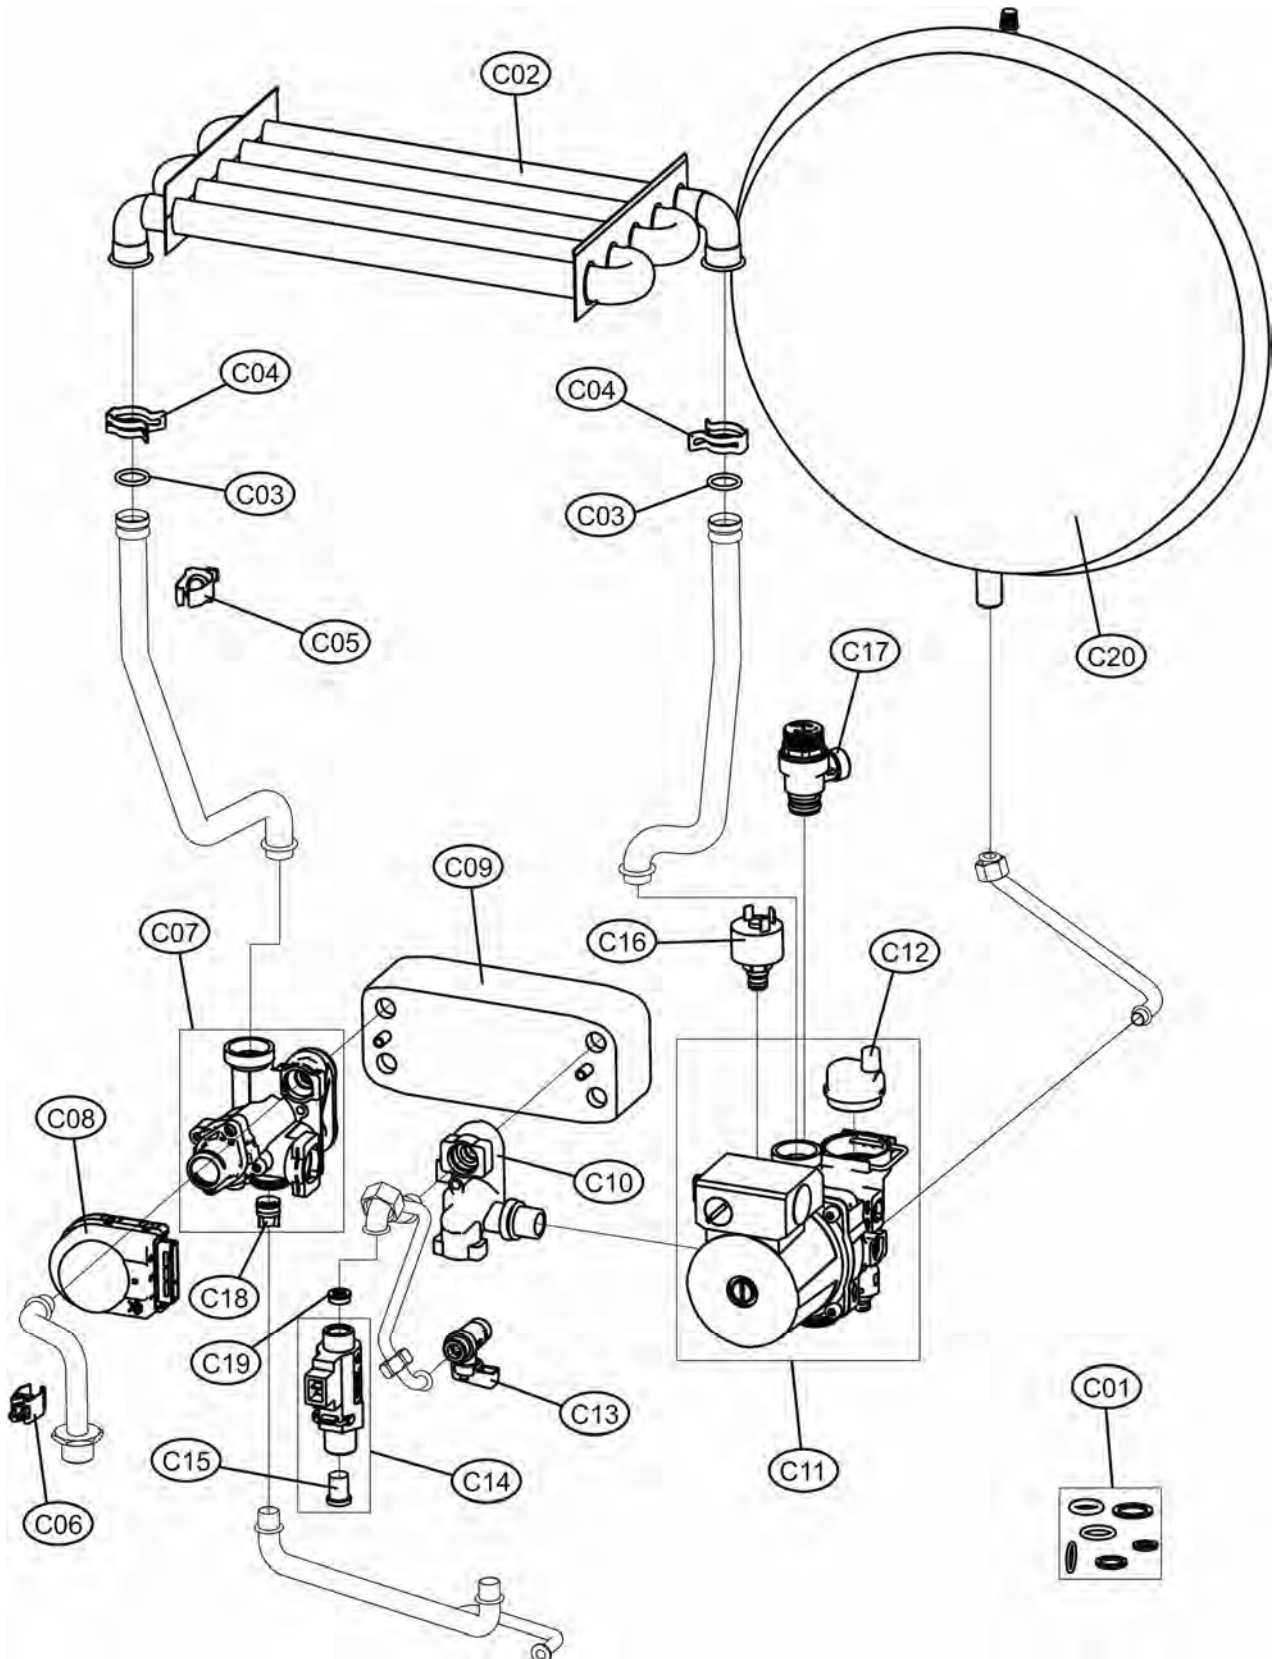

DIVAtech C32 D

DIVAtech C32 D

DIVAtech C32 D

DIVAtech C32 D

DIVAtech C32 D

LISTA PEZZI

POS.	CODICE	DESC.	QT.
A01	39822310	KIT MANTELLO "FOL"(31120290)	1.000
B01	39841332	KIT CENTRAL.ABM01 (38325442)	1.000
B02	39842150	KIT MASCHER.ABM01 FOL(35014920)	1.000
B03	39820080	KIT IDROMETRO (36402191)	1.000
B04	39842170	KIT CAVI CABL. (38325600)	1.000
B05	39841290	KIT CAVO MONO EL. (38325351)	1.000
B06	39843330	KIT SCHEDE CAR.H2O (36509180)	1.000
C01	39842140	KIT GUARN.CALD. SR.AEC4-AEF4	1.000
C02	39820890	KIT SCAMB.MONOTERM. (37404290)	1.000
C03	39837690	KIT 20 GUARN.OR 17,5 (35103080)	1.000
C04	39840260	KIT 10 MOLLE SC. D18(34300940)	1.000
C05	39819550	KIT SONDA TEMP. (36200730)	1.000
C06	39810230	KIT SONDA TEMP.SAN. (36200640)	1.000
C07	39842110	KIT VALV.3VIE 230V (36902940)	1.000
C08	39842120	KIT MOTORE 31650049 (36602130)	1.000
C09	39835630	KIT SCAMBIATORE 16P.(37405130)	1.000
C10	39830560	KIT RACC.SCAMB.L.R. (36902250)	1.000
C11	39820900	KIT POMPA UNIV.15-60 GRND	1.000
C12	39818220	KIT V.ARIA (39404380-39404730)	1.000
C13	39808980	KIT RUB.3/8" Tp.5014(36901470)	1.000
C14	39818551	KIT FLUSSOST.ELTEK (36400711)	1.000
C15	39813230	KIT 5 FILTRI FLUSS. (39402940)	1.000
C16	39818260	KIT PRESSOST.H2O (39404710)	1.000
C17	39818270	KIT VALV.SIC. (36902760)	1.000
C18	39818790	KIT 10 VALV.N/R. (36902190)	1.000
C19	39813220	KIT 5 REG.PORT.15Lt.(36902100)	1.000
C20	39836720	KIT VASO ESP.10LT. (36803120)	1.000
D01	39820770	KIT TST.FUMI COMPL. (38322250)	1.000
D02	39820920	KIT ISOL.CAM.COMB. Sr.ABC7	1.000
D03	39819730	KIT BRUC.15R.m. (37608931)	1.000
D04	39819700	KIT 15 UG.1,35 m. (34009821)	1.000
D05	39819710	KIT 15 UG.0,79 gpl (34013300)	1.000
D06	39819430	KIT ELETTRODO ACC. (36702890)	1.000
D07	39841320	KIT VALV.GAS SGV (36803260)	1.000