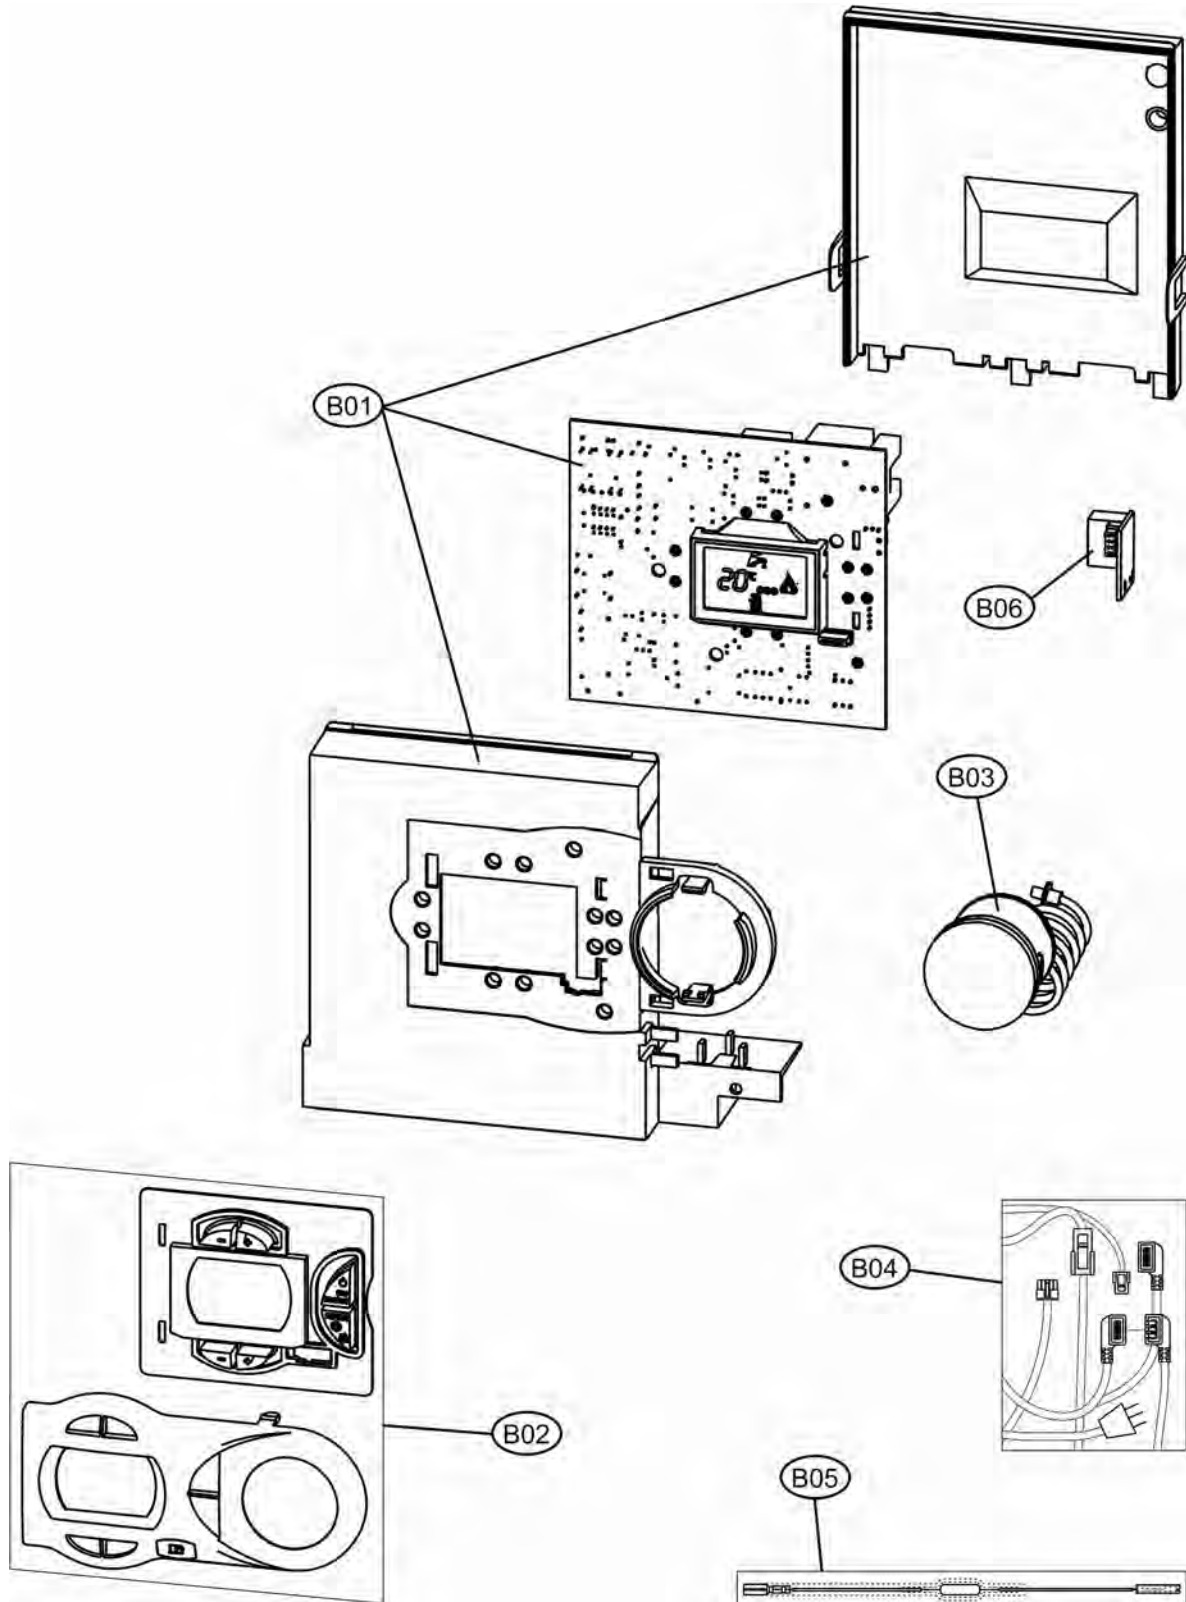

DIVAtech C32 D

DIVAtech C32 D

DIVAtech C32 D

DIVAtech C32 D

DIVAtech C32 D

LISTA PEZZI

POS.	CODICE	DESC.	QT.
A01	39822310	KIT MANTELLO "FOL"(31120290)	1.000
B01	39841332	KIT CENTRAL.ABM01 (38325442)	1.000
B02	39842150	KIT MASCHER.ABM01 FOL(35014920)	1.000
B03	39820080	KIT IDROMETRO (36402191)	1.000
B04	39842170	KIT CAVI CABL. (38325600)	1.000
B05	39841290	KIT CAVO MONO EL. (38325351)	1.000
B06	39843330	KIT SCHEDE CAR.H2O (36509180)	1.000
C01	39842140	KIT GUARN.CALD. SR.AEC4-AEF4	1.000
C02	39820890	KIT SCAMB.MONOTERM. (37404290)	1.000
C03	39837690	KIT 20 GUARN.OR 17,5 (35103080)	1.000
C04	39840260	KIT 10 MOLLE SC. D18(34300940)	1.000
C05	39819550	KIT SONDA TEMP. (36200730)	1.000
C06	39810230	KIT SONDA TEMP.SAN. (36200640)	1.000
C07	39842110	KIT VALV.3VIE 230V (36902940)	1.000
C08	39842120	KIT MOTORE 31650049 (36602130)	1.000
C09	39835630	KIT SCAMBIATORE 16P.(37405130)	1.000
C10	39830560	KIT RACC.SCAMB.L.R. (36902250)	1.000
C11	39820900	KIT POMPA UNIV.15-60 GRND	1.000
C12	39818220	KIT V.ARIA (39404380-39404730)	1.000
C13	39808980	KIT RUB.3/8" Tp.5014(36901470)	1.000
C14	39818551	KIT FLUSSOST.ELTEK (36400711)	1.000
C15	39813230	KIT 5 FILTRI FLUSS. (39402940)	1.000
C16	39818260	KIT PRESSOST.H2O (39404710)	1.000
C17	39818270	KIT VALV.SIC. (36902760)	1.000
C18	39818790	KIT 10 VALV.N/R. (36902190)	1.000
C19	39813220	KIT 5 REG.PORT.15Lt.(36902100)	1.000
C20	39836720	KIT VASO ESP.10LT. (36803120)	1.000
D01	39820770	KIT TST.FUMI COMPL. (38322250)	1.000
D02	39820920	KIT ISOL.CAM.COMB. Sr.ABC7	1.000
D03	39819730	KIT BRUC.15R.m. (37608931)	1.000
D04	39819700	KIT 15 UG.1,35 m. (34009821)	1.000
D05	39819710	KIT 15 UG.0,79 gpl (34013300)	1.000
D06	39819430	KIT ELETTRODO ACC. (36702890)	1.000
D07	39841320	KIT VALV.GAS SGV (36803260)	1.000