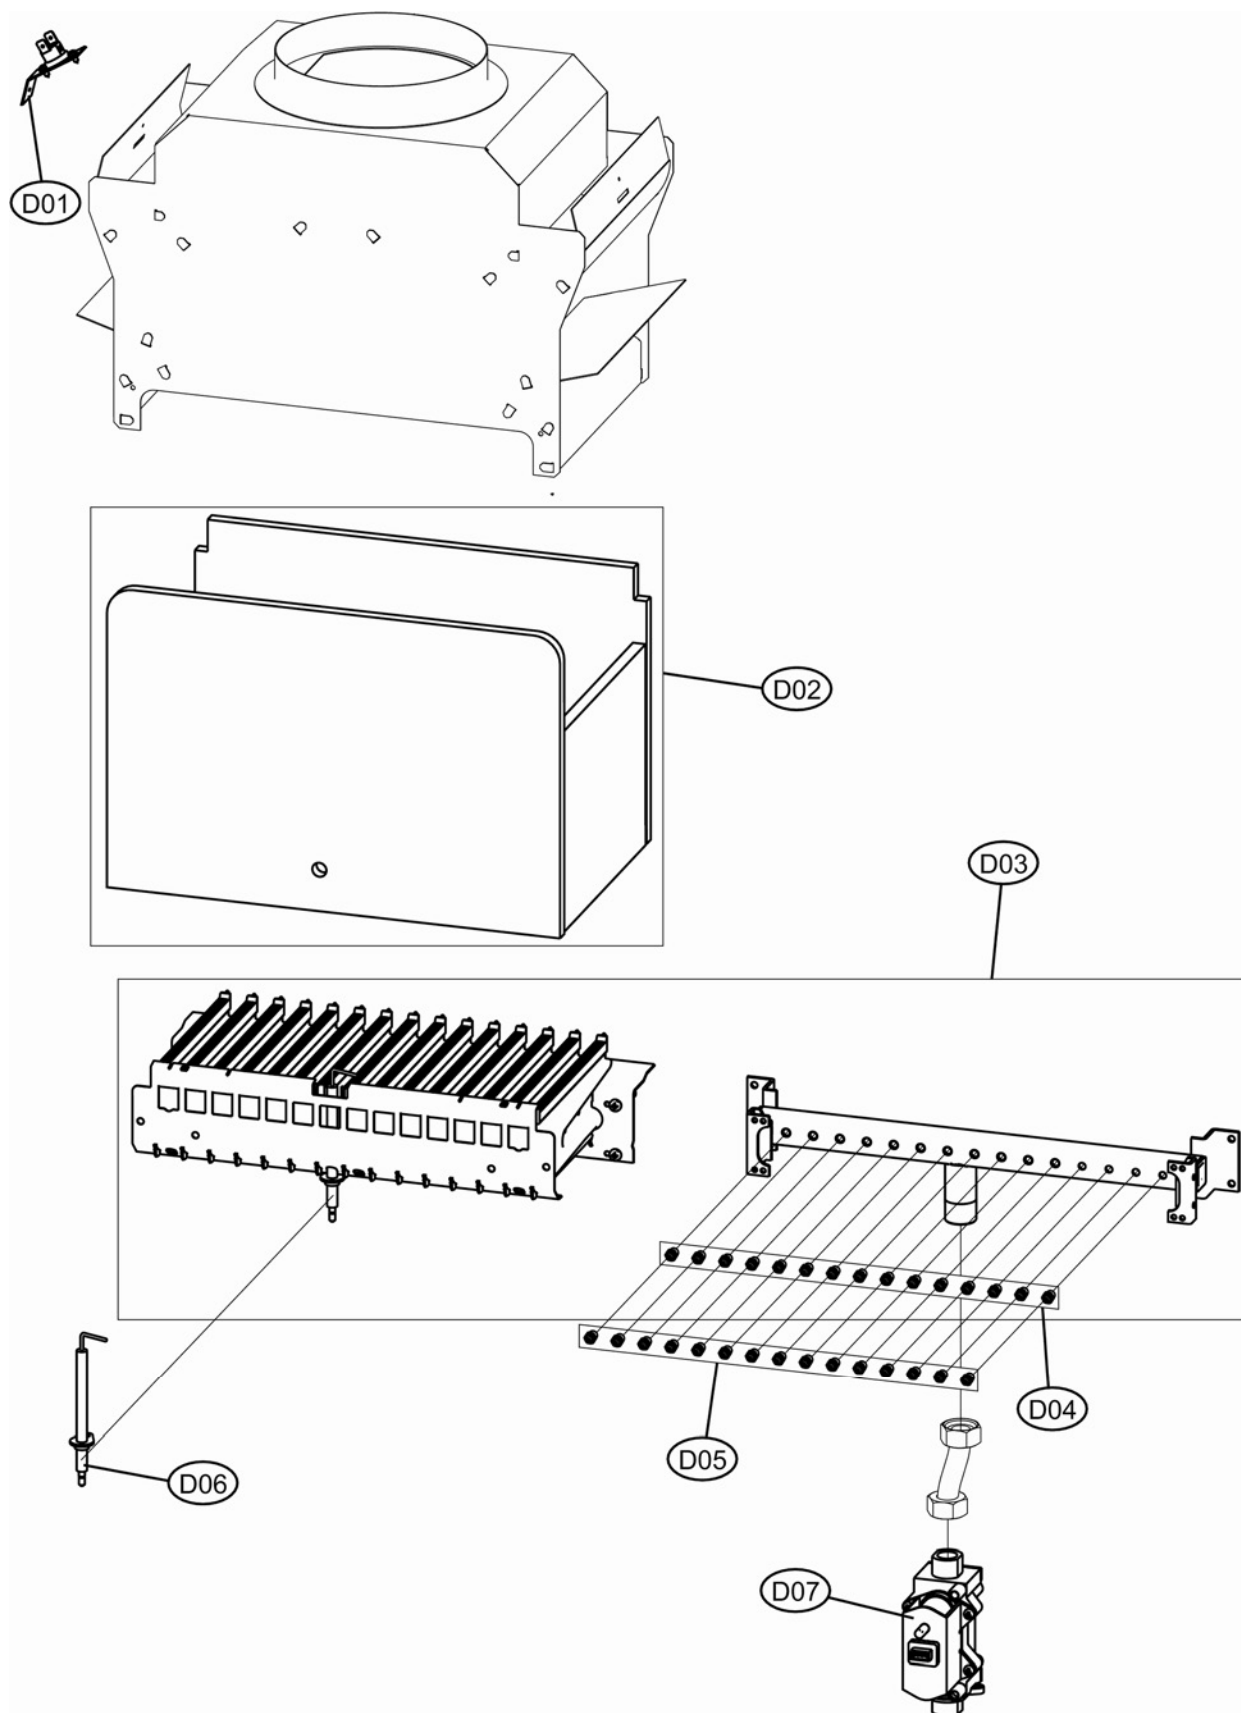

DIVAtech C32 D

DIVAtech C32 D

DIVAtech C32 D

DIVAtech C32 D

DIVAtech C32 D

LISTA PEZZI

POS.	CODICE	DESC.	QT.
A01	39822310	KIT MANTELLO "FOL"(31120290)	1.000
B01	39841332	KIT CENTRAL.ABM01 (38325442)	1.000
B02	39842150	KIT MASCHER.ABM01 FOL(35014920)	1.000
B03	39820080	KIT IDROMETRO (36402191)	1.000
B04	39842170	KIT CAVI CABL. (38325600)	1.000
B05	39841290	KIT CAVO MONO EL. (38325351)	1.000
B06	39843330	KIT SCHEDE CAR.H2O (36509180)	1.000
C01	39842140	KIT GUARN.CALD. SR.AEC4-AEF4	1.000
C02	39820890	KIT SCAMB.MONOTERM. (37404290)	1.000
C03	39837690	KIT 20 GUARN.OR 17,5 (35103080)	1.000
C04	39840260	KIT 10 MOLLE SC. D18(34300940)	1.000
C05	39819550	KIT SONDA TEMP. (36200730)	1.000
C06	39810230	KIT SONDA TEMP.SAN. (36200640)	1.000
C07	39842110	KIT VALV.3VIE 230V (36902940)	1.000
C08	39842120	KIT MOTORE 31650049 (36602130)	1.000
C09	39835630	KIT SCAMBIATORE 16P.(37405130)	1.000
C10	39830560	KIT RACC.SCAMB.L.R. (36902250)	1.000
C11	39820900	KIT POMPA UNIV.15-60 GRND	1.000
C12	39818220	KIT V.ARIA (39404380-39404730)	1.000
C13	39808980	KIT RUB.3/8" Tp.5014(36901470)	1.000
C14	39818551	KIT FLUSSOST.ELTEK (36400711)	1.000
C15	39813230	KIT 5 FILTRI FLUSS. (39402940)	1.000
C16	39818260	KIT PRESSOST.H2O (39404710)	1.000
C17	39818270	KIT VALV.SIC. (36902760)	1.000
C18	39818790	KIT 10 VALV.N/R. (36902190)	1.000
C19	39813220	KIT 5 REG.PORT.15Lt.(36902100)	1.000
C20	39836720	KIT VASO ESP.10LT. (36803120)	1.000
D01	39820770	KIT TST.FUMI COMPL. (38322250)	1.000
D02	39820920	KIT ISOL.CAM.COMB. Sr.ABC7	1.000
D03	39819730	KIT BRUC.15R.m. (37608931)	1.000
D04	39819700	KIT 15 UG.1,35 m. (34009821)	1.000
D05	39819710	KIT 15 UG.0,79 gpl (34013300)	1.000
D06	39819430	KIT ELETTRODO ACC. (36702890)	1.000
D07	39841320	KIT VALV.GAS SGV (36803260)	1.000