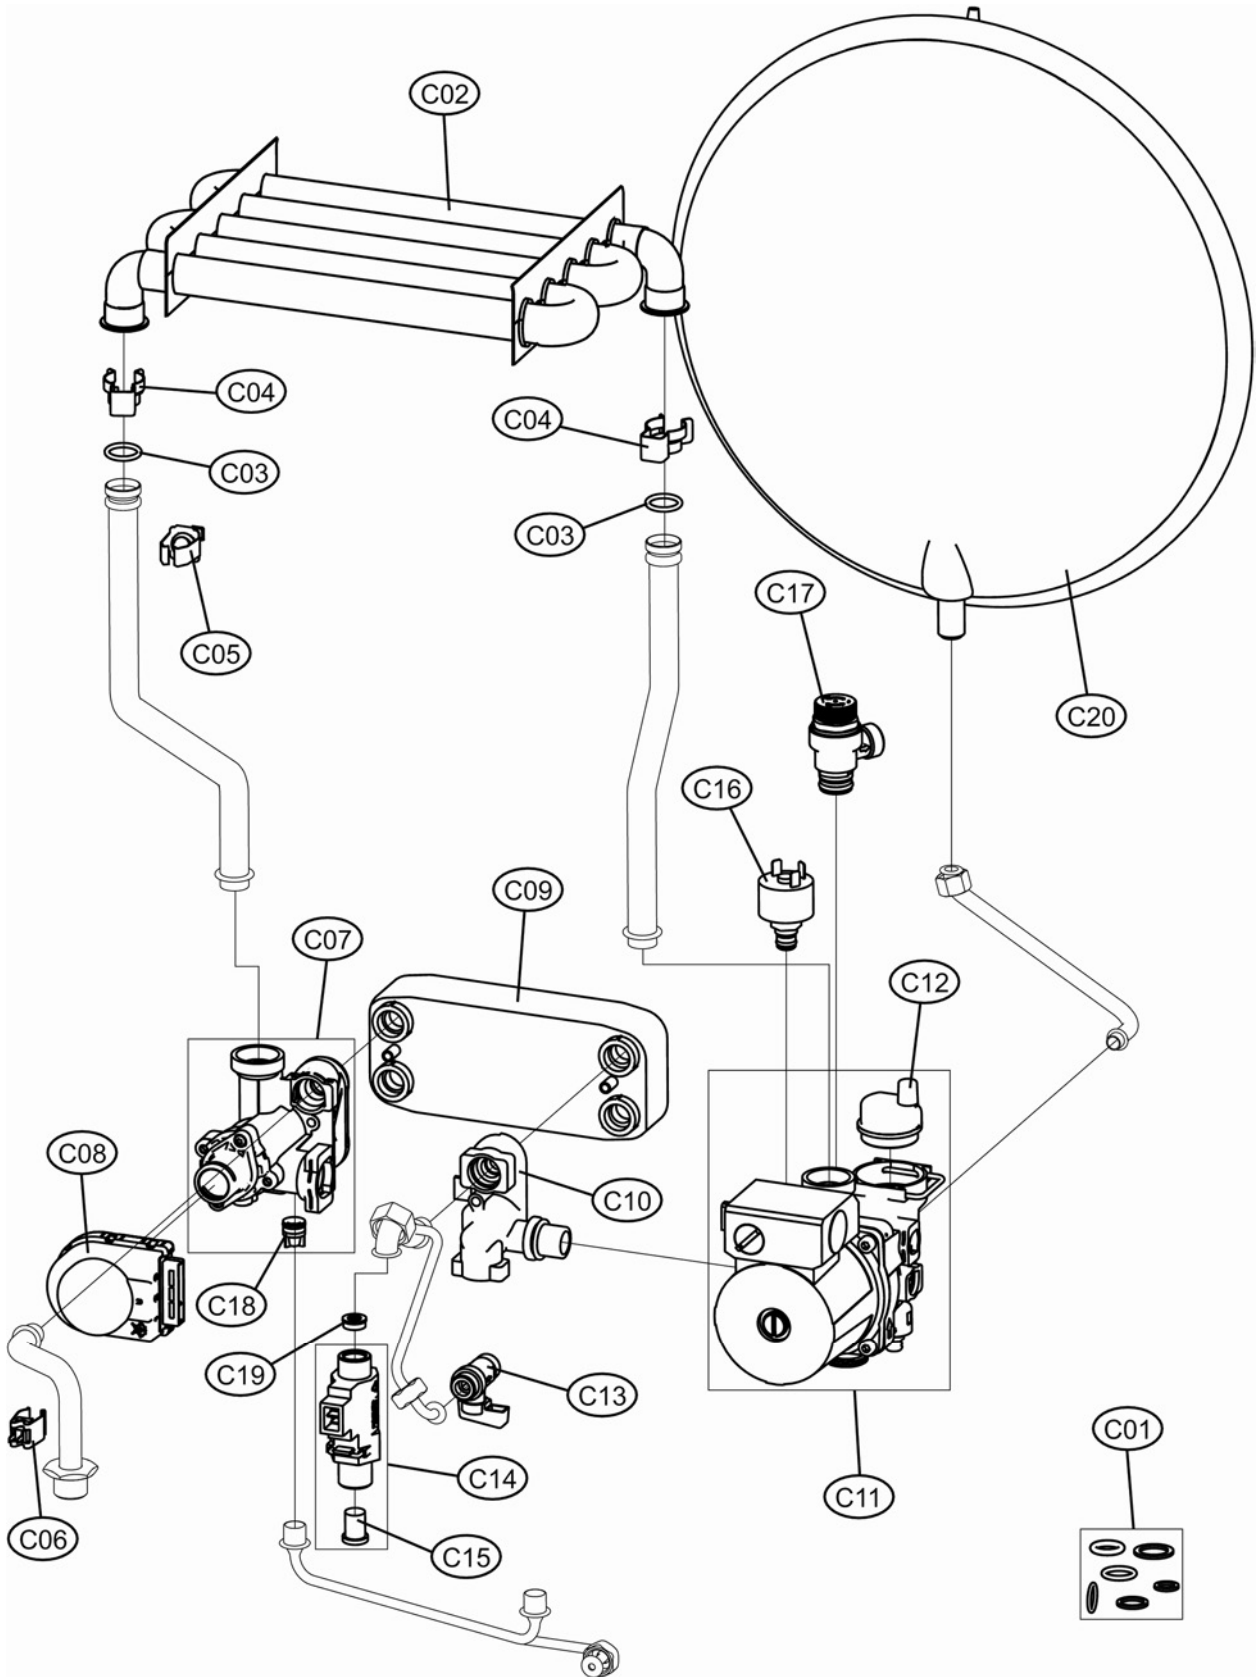

Lista Pezzi / Spare Parts / Ersatzteile
List Onderdelen / Liste Pieces Detaches / Lista Piezas De Repuesto

DIVAtech F24 D

DIVAtech F24 D

DIVAtech F24 D

DIVAtech F24 D

DIVAtech F24 D

LISTA PEZZI

| POS. | CODICE | DESC. | QT. |
|------|----------|---------------------------------|-------|
| A01 | 39822310 | KIT MANTELLO "FOL"(31120290) | 1.000 |
| B01 | 39841331 | KIT CENTRAL.ABM01 (38325441) | 1.000 |
| B02 | 39842150 | KIT MASCHER.ABM01 FOL(35014920) | 1.000 |
| B03 | 39820080 | KIT IDROMETRO (36402191) | 1.000 |
| B04 | 39842180 | KIT CAVI CABL. (38325590) | 1.000 |
| B05 | 39841300 | KIT CAVO MONO EL. (38325341) | 1.000 |
| B06 | 39843330 | KIT SCHEDA CAR.H2O (36509180) | 1.000 |
| C01 | 39842140 | KIT GUARN.CALD. SR.AEC4-AEF4 | 1.000 |
| C02 | 39820420 | KIT SCAMB.MONOTERM. (37404080) | 1.000 |
| C03 | 39844180 | KIT 20 GUARN.OR 123 (35100860) | 1.000 |
| C04 | 39840260 | KIT 10 MOLLE SC. D18(34300940) | 1.000 |
| C05 | 39819550 | KIT SONDA TEMP. (36200730) | 1.000 |
| C06 | 39810230 | KIT SONDA TEMP.SAN. (36200640) | 1.000 |
| C07 | 39842110 | KIT VALV.3VIE 230V (36902940) | 1.000 |
| C08 | 39842120 | KIT MOTORE 31650049 (36602130) | 1.000 |
| C09 | 39842130 | KIT SCAMB.10P ZB190 (37405870) | 1.000 |
| C10 | 39830560 | KIT RACC.SCAMB.L.R. (36902250) | 1.000 |
| C11 | 39818450 | KIT POMPA UNIV.15-50 GRND | 1.000 |
| C12 | 39818220 | KIT V.ARIA (39404380-39404730) | 1.000 |
| C13 | 39808980 | KIT RUB.3/8" Tp.5014(36901470) | 1.000 |
| C14 | 39818551 | KIT FLUSSOST.ELTEK (36400711) | 1.000 |
| C15 | 39813230 | KIT 5 FILTRI FLUSS. (39402940) | 1.000 |
| C16 | 39818260 | KIT PRESSOST.H2O (39404710) | 1.000 |
| C17 | 39818270 | KIT VALV.SIC. (36902760) | 1.000 |
| C18 | 39818790 | KIT 10 VALV.N/R. (36902190) | 1.000 |
| C19 | 39813010 | KIT 5 REG.PORT.10Lt.(36902080) | 1.000 |
| C20 | 39841230 | KIT VASO ESP.8LT. (36800780) | 1.000 |
| D01 | 39819680 | KIT GUARN.CALD. Sr.ABF7 | 1.000 |
| D02 | 39817990 | KIT CURVA USC.FUMI (33301610) | 1.000 |
| D03 | 39843790 | KIT GUARN.VENTIL. (35102280) | 1.000 |
| D04 | 39846780 | KIT VENTIL. 24Kw D (36602070) | 1.000 |
| D05 | 39819630 | KIT BRUC.11R.m. (37608911) | 1.000 |
| D06 | 39819590 | KIT 11 UG.135(34009821)+DF.500 | 1.000 |
| D07 | 39819600 | KIT 11 UG.0,79 gpl (34013300) | 1.000 |
| D08 | 39819430 | KIT Elettrodo ACC. (36702890) | 1.000 |
| D09 | 39820480 | KIT SPIA (35102690-35102350) | 1.000 |
| D10 | 39820070 | KIT ISOL.CAM.COMB. Sr.ABC4 | 1.000 |
| D11 | 39841320 | KIT VALV.GAS SGV (36803260) | 1.000 |
| D12 | 39819460 | KIT DIAFR.FUMI Di.43-47 | 1.000 |