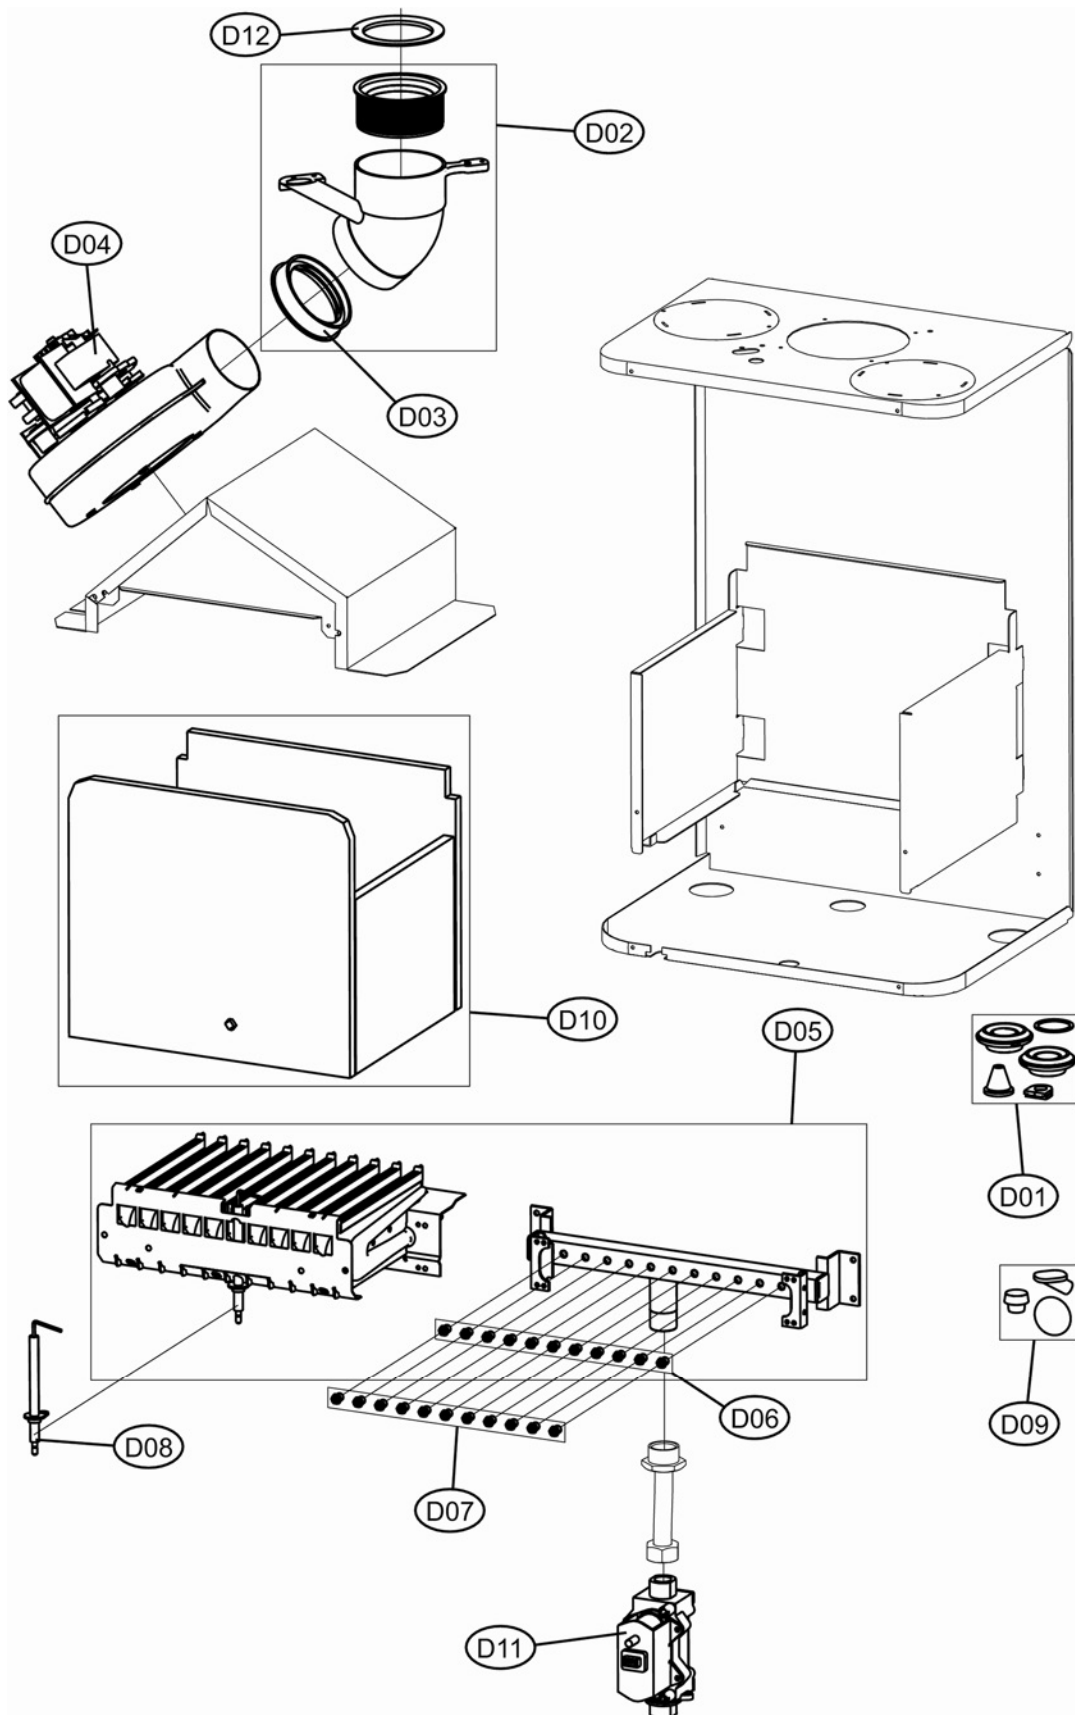

Lista Pezzi / Spare Parts / Ersatzteile
List Onderdelen / Liste Pieces Detaches / Lista Piezas De Repuesto

DIVAtech F24 D

DIVAtech F24 D

DIVAtech F24 D

DIVAtech F24 D

DIVAtech F24 D

LISTA PEZZI

| POS. | CODICE | DESC. | QT. |
|------|----------|---------------------------------|-------|
| A01 | 39822310 | KIT MANTELLO "FOL"(31120290) | 1.000 |
| B01 | 39841331 | KIT CENTRAL.ABM01 (38325441) | 1.000 |
| B02 | 39842150 | KIT MASCHER.ABM01 FOL(35014920) | 1.000 |
| B03 | 39820080 | KIT IDROMETRO (36402191) | 1.000 |
| B04 | 39842180 | KIT CAVI CABL. (38325590) | 1.000 |
| B05 | 39841300 | KIT CAVO MONO EL. (38325341) | 1.000 |
| B06 | 39843330 | KIT SCHEDA CAR.H2O (36509180) | 1.000 |
| C01 | 39842140 | KIT GUARN.CALD. SR.AEC4-AEF4 | 1.000 |
| C02 | 39820420 | KIT SCAMB.MONOTERM. (37404080) | 1.000 |
| C03 | 39844180 | KIT 20 GUARN.OR 123 (35100860) | 1.000 |
| C04 | 39840260 | KIT 10 MOLLE SC. D18(34300940) | 1.000 |
| C05 | 39819550 | KIT SONDA TEMP. (36200730) | 1.000 |
| C06 | 39810230 | KIT SONDA TEMP.SAN. (36200640) | 1.000 |
| C07 | 39842110 | KIT VALV.3VIE 230V (36902940) | 1.000 |
| C08 | 39842120 | KIT MOTORE 31650049 (36602130) | 1.000 |
| C09 | 39842130 | KIT SCAMB.10P ZB190 (37405870) | 1.000 |
| C10 | 39830560 | KIT RACC.SCAMB.L.R. (36902250) | 1.000 |
| C11 | 39818450 | KIT POMPA UNIV.15-50 GRND | 1.000 |
| C12 | 39818220 | KIT V.ARIA (39404380-39404730) | 1.000 |
| C13 | 39808980 | KIT RUB.3/8" Tp.5014(36901470) | 1.000 |
| C14 | 39818551 | KIT FLUSSOST.ELTEK (36400711) | 1.000 |
| C15 | 39813230 | KIT 5 FILTRI FLUSS. (39402940) | 1.000 |
| C16 | 39818260 | KIT PRESSOST.H2O (39404710) | 1.000 |
| C17 | 39818270 | KIT VALV.SIC. (36902760) | 1.000 |
| C18 | 39818790 | KIT 10 VALV.N/R. (36902190) | 1.000 |
| C19 | 39813010 | KIT 5 REG.PORT.10Lt.(36902080) | 1.000 |
| C20 | 39841230 | KIT VASO ESP.8LT. (36800780) | 1.000 |
| D01 | 39819680 | KIT GUARN.CALD. Sr.ABF7 | 1.000 |
| D02 | 39817990 | KIT CURVA USC.FUMI (33301610) | 1.000 |
| D03 | 39843790 | KIT GUARN.VENTIL. (35102280) | 1.000 |
| D04 | 39846780 | KIT VENTIL. 24Kw D (36602070) | 1.000 |
| D05 | 39819630 | KIT BRUC.11R.m. (37608911) | 1.000 |
| D06 | 39819590 | KIT 11 UG.135(34009821)+DF.500 | 1.000 |
| D07 | 39819600 | KIT 11 UG.0,79 gpl (34013300) | 1.000 |
| D08 | 39819430 | KIT Elettrodo ACC. (36702890) | 1.000 |
| D09 | 39820480 | KIT SPIA (35102690-35102350) | 1.000 |
| D10 | 39820070 | KIT ISOL.CAM.COMB. Sr.ABC4 | 1.000 |
| D11 | 39841320 | KIT VALV.GAS SGV (36803260) | 1.000 |
| D12 | 39819460 | KIT DIAFR.FUMI Di.43-47 | 1.000 |