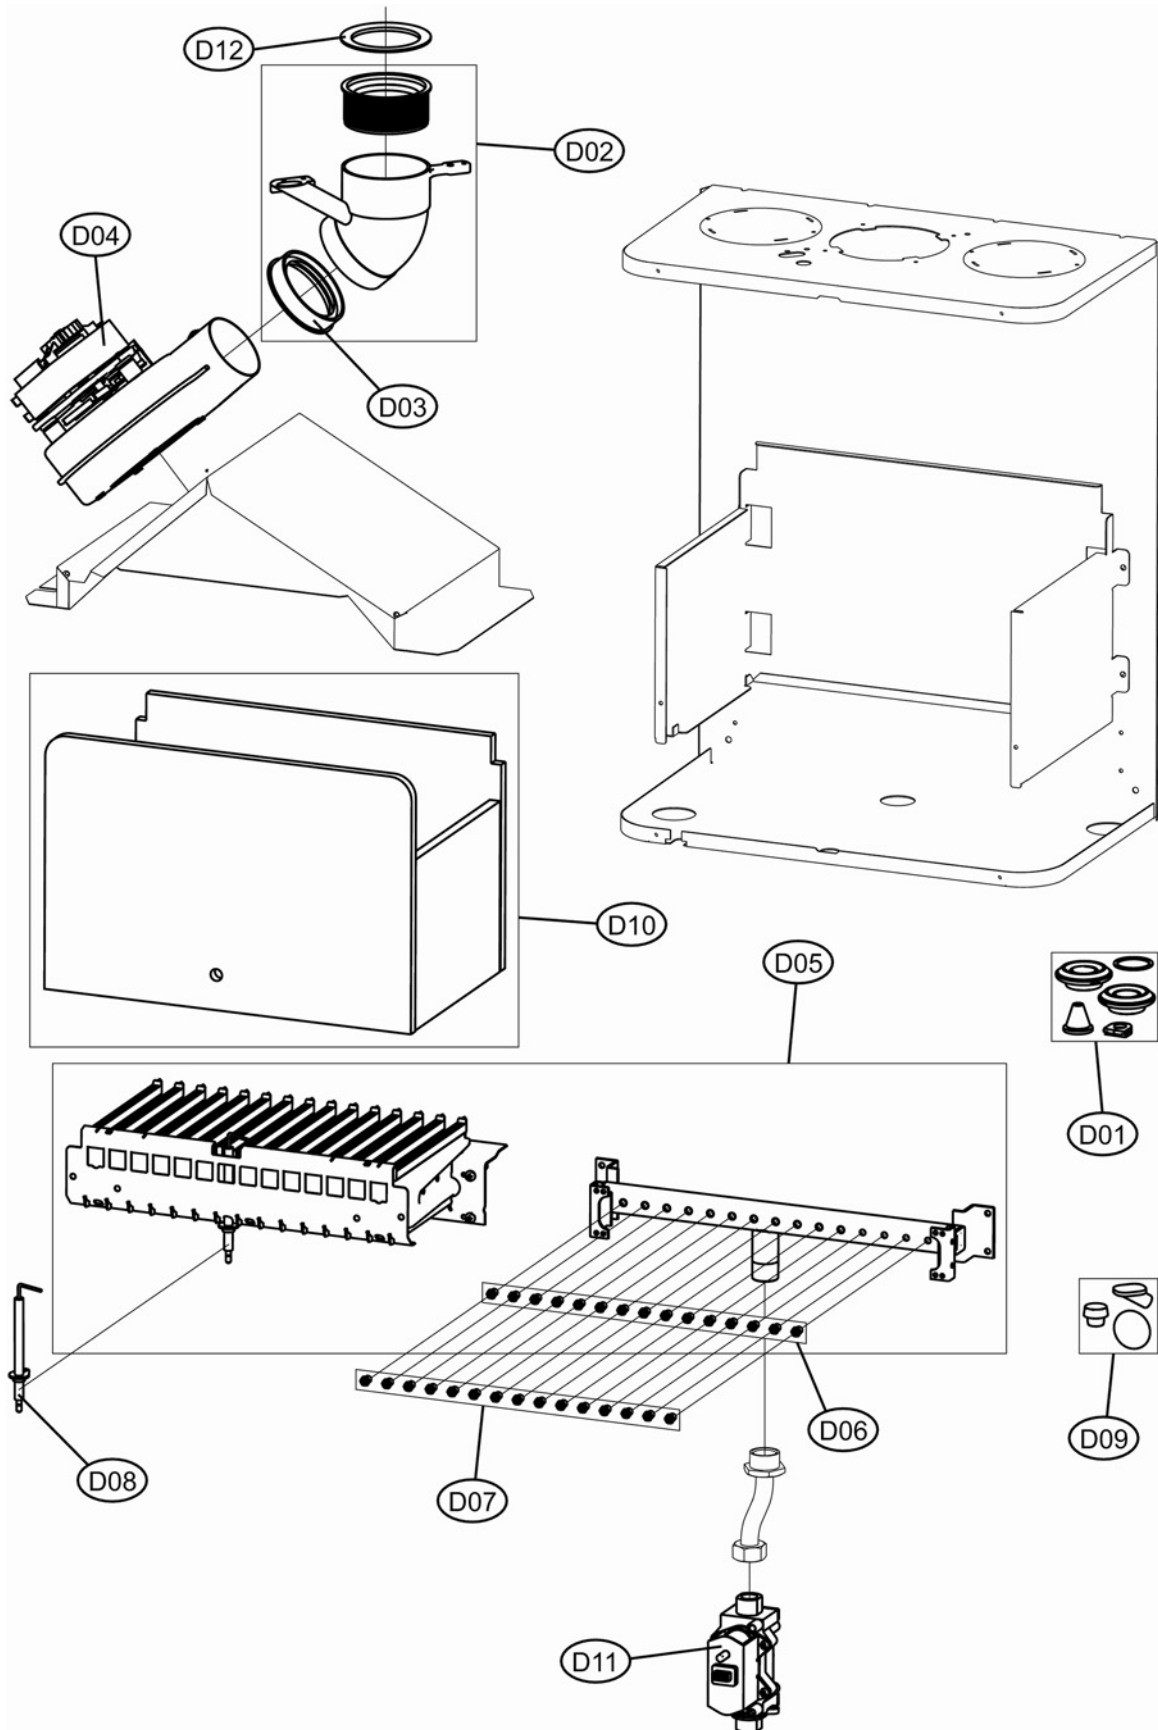

DIVAtech F32 D