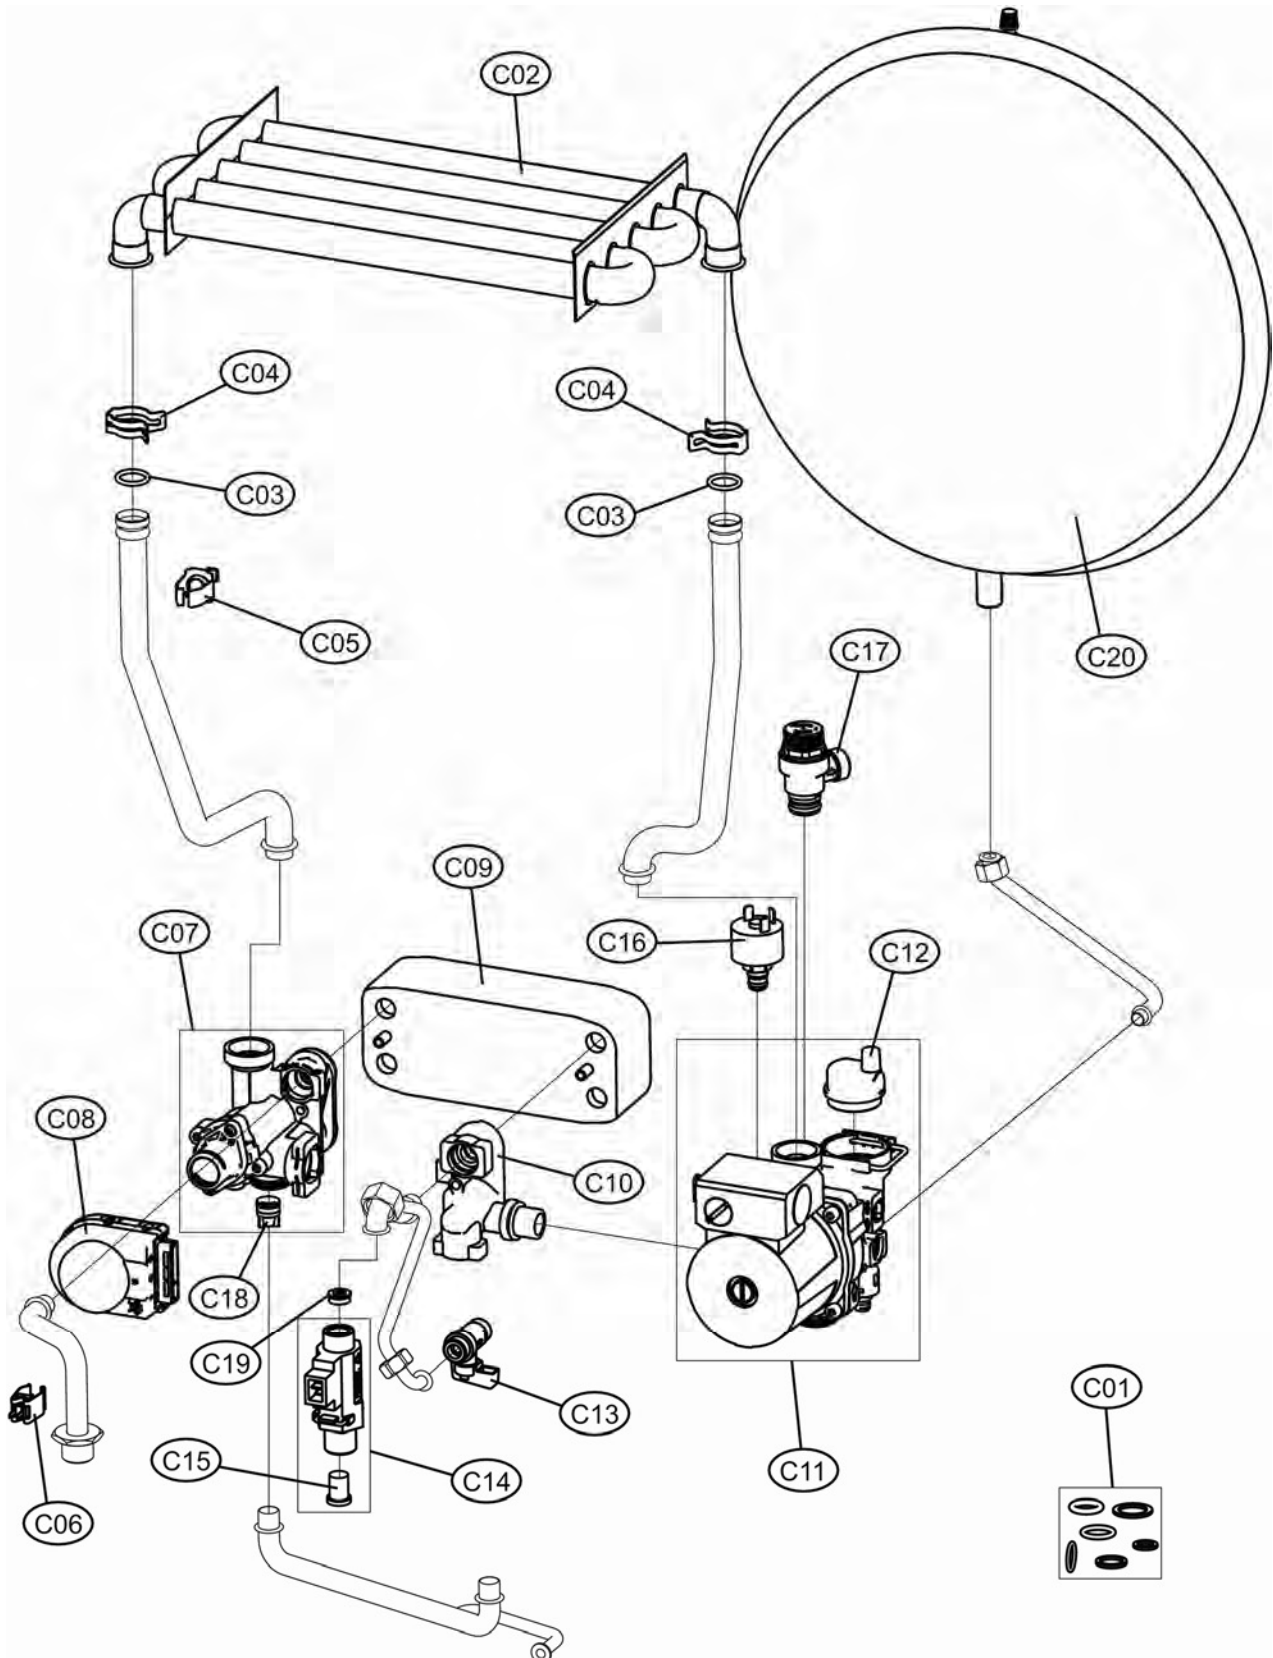

DIVAtech F32 D