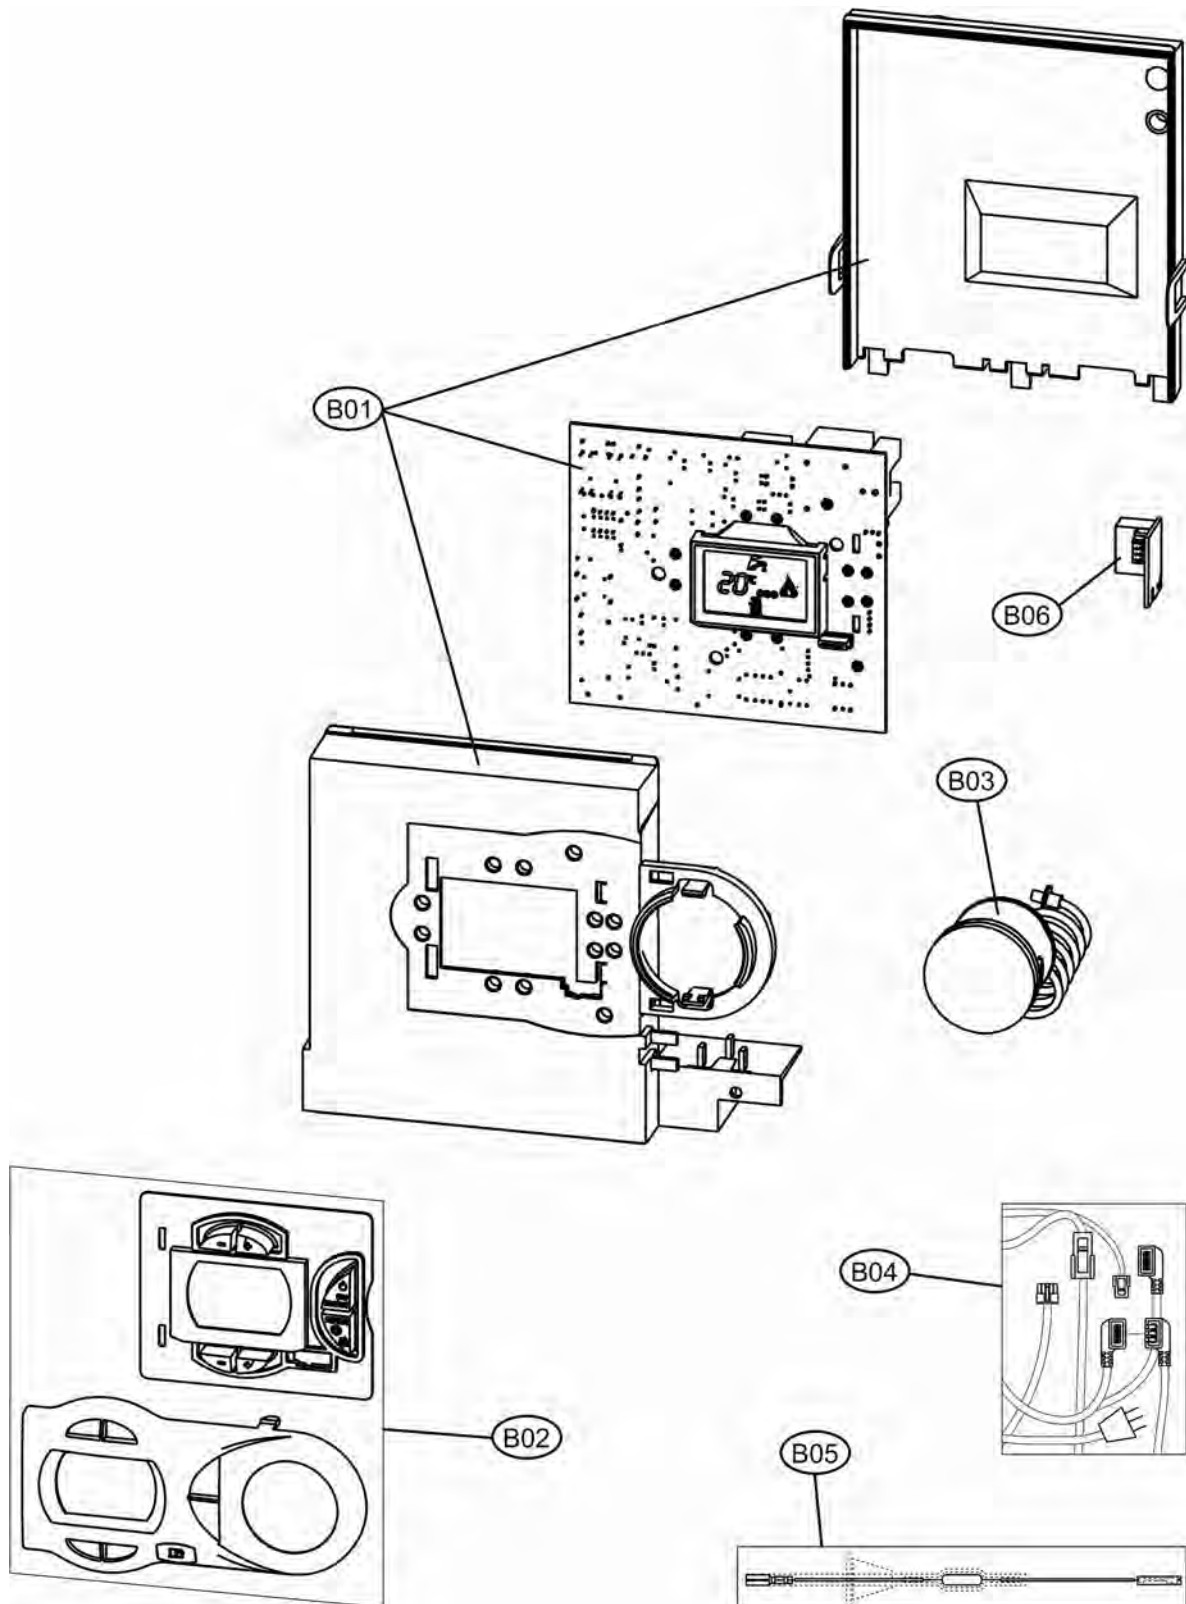

DIVAtech F32 D