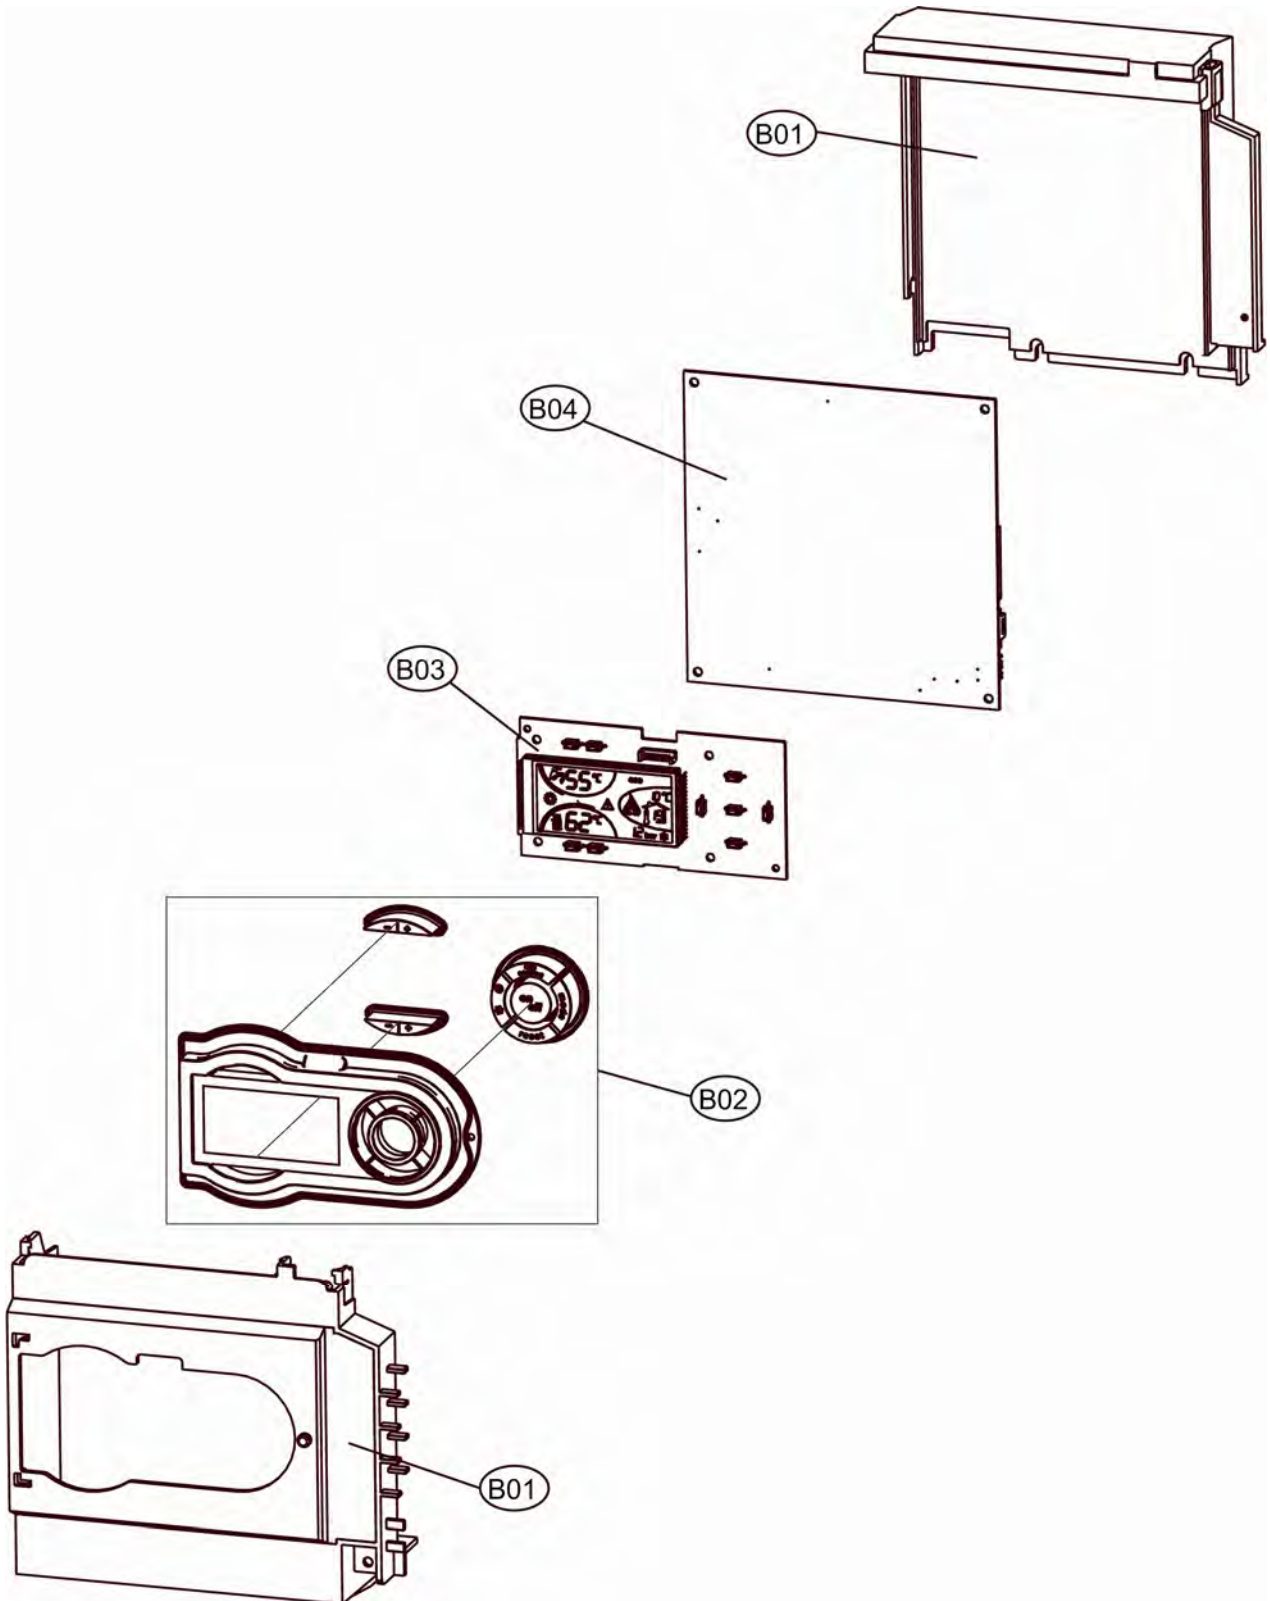

DIVAtop 60 C24