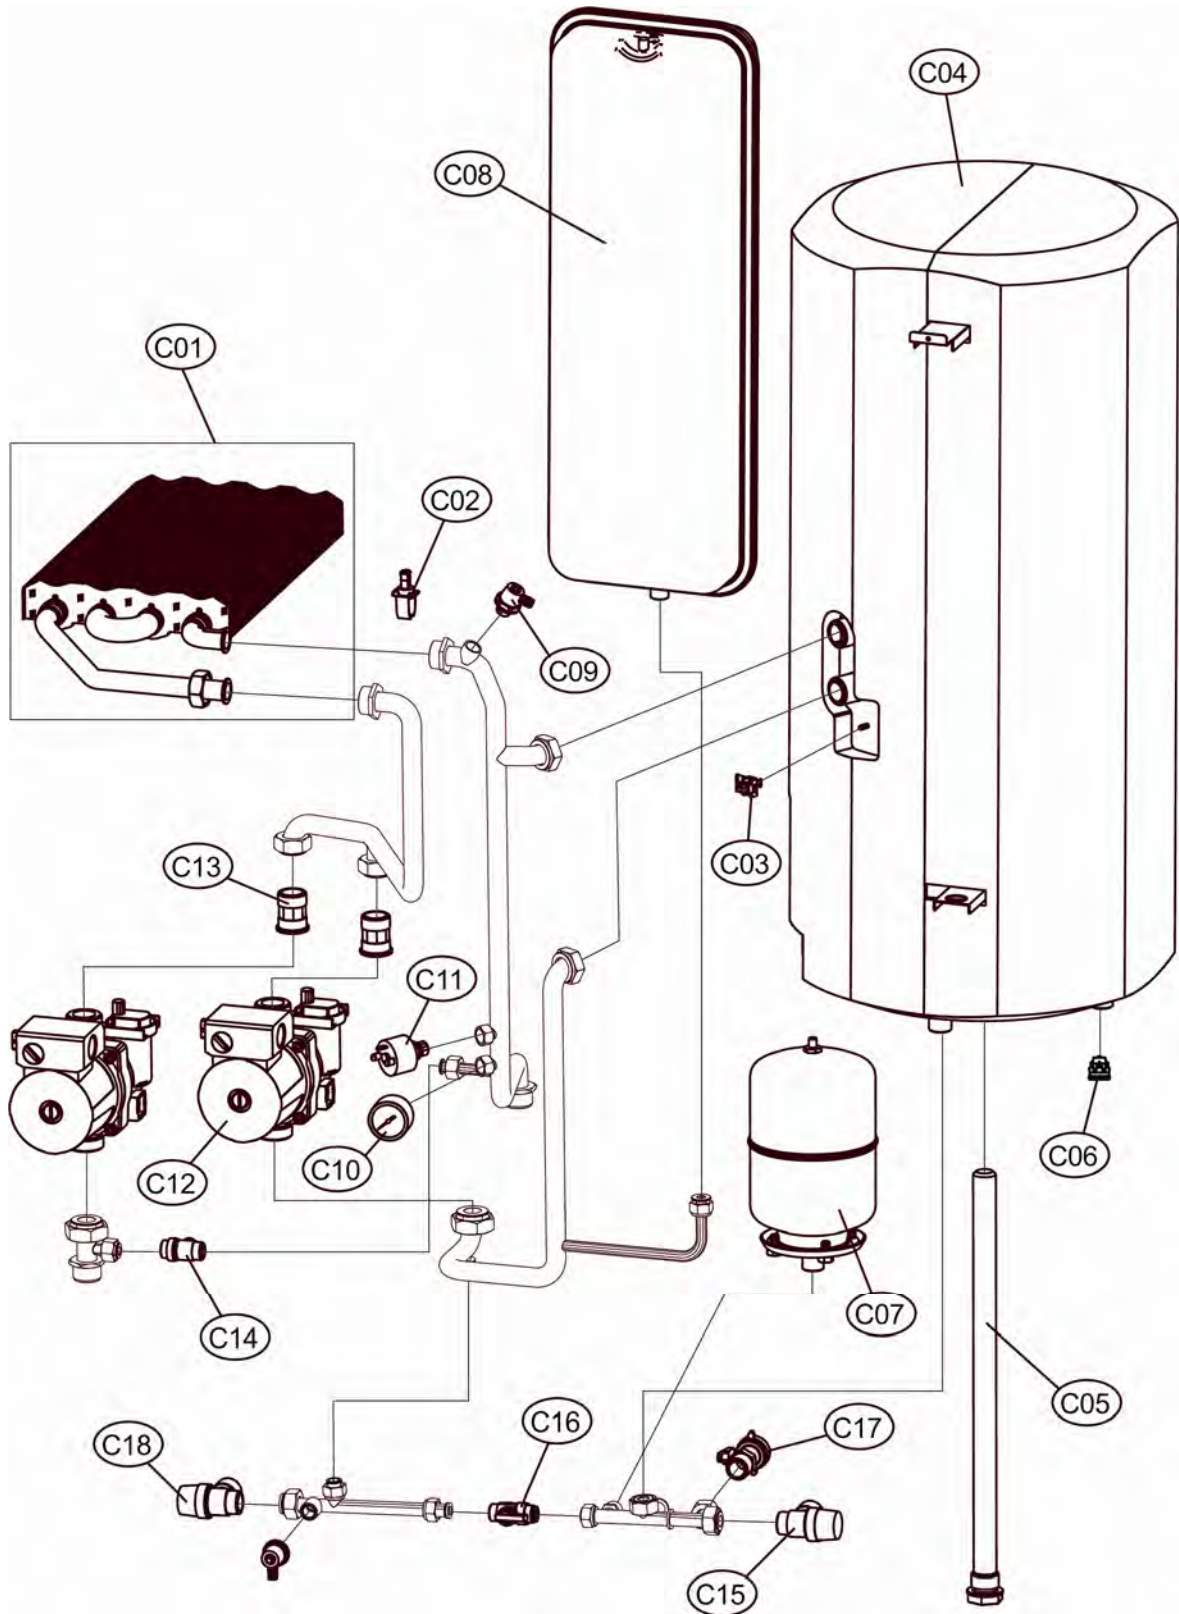

## DIVAtop 60 C24

<b>CODICE</b>	<b>EDIZIONE</b>	<b>MERCATO</b>
<b>30K0570001</b>	<b>01/07/2008</b>	<b>IT</b>

Lista Pezzi / Spare Parts / Ersatzteile  
List Onderdelen / Liste Pieces Detaches / Lista Piezas De Repuesto

# DIVAtop 60 C24

## DIVAtop 60 C24