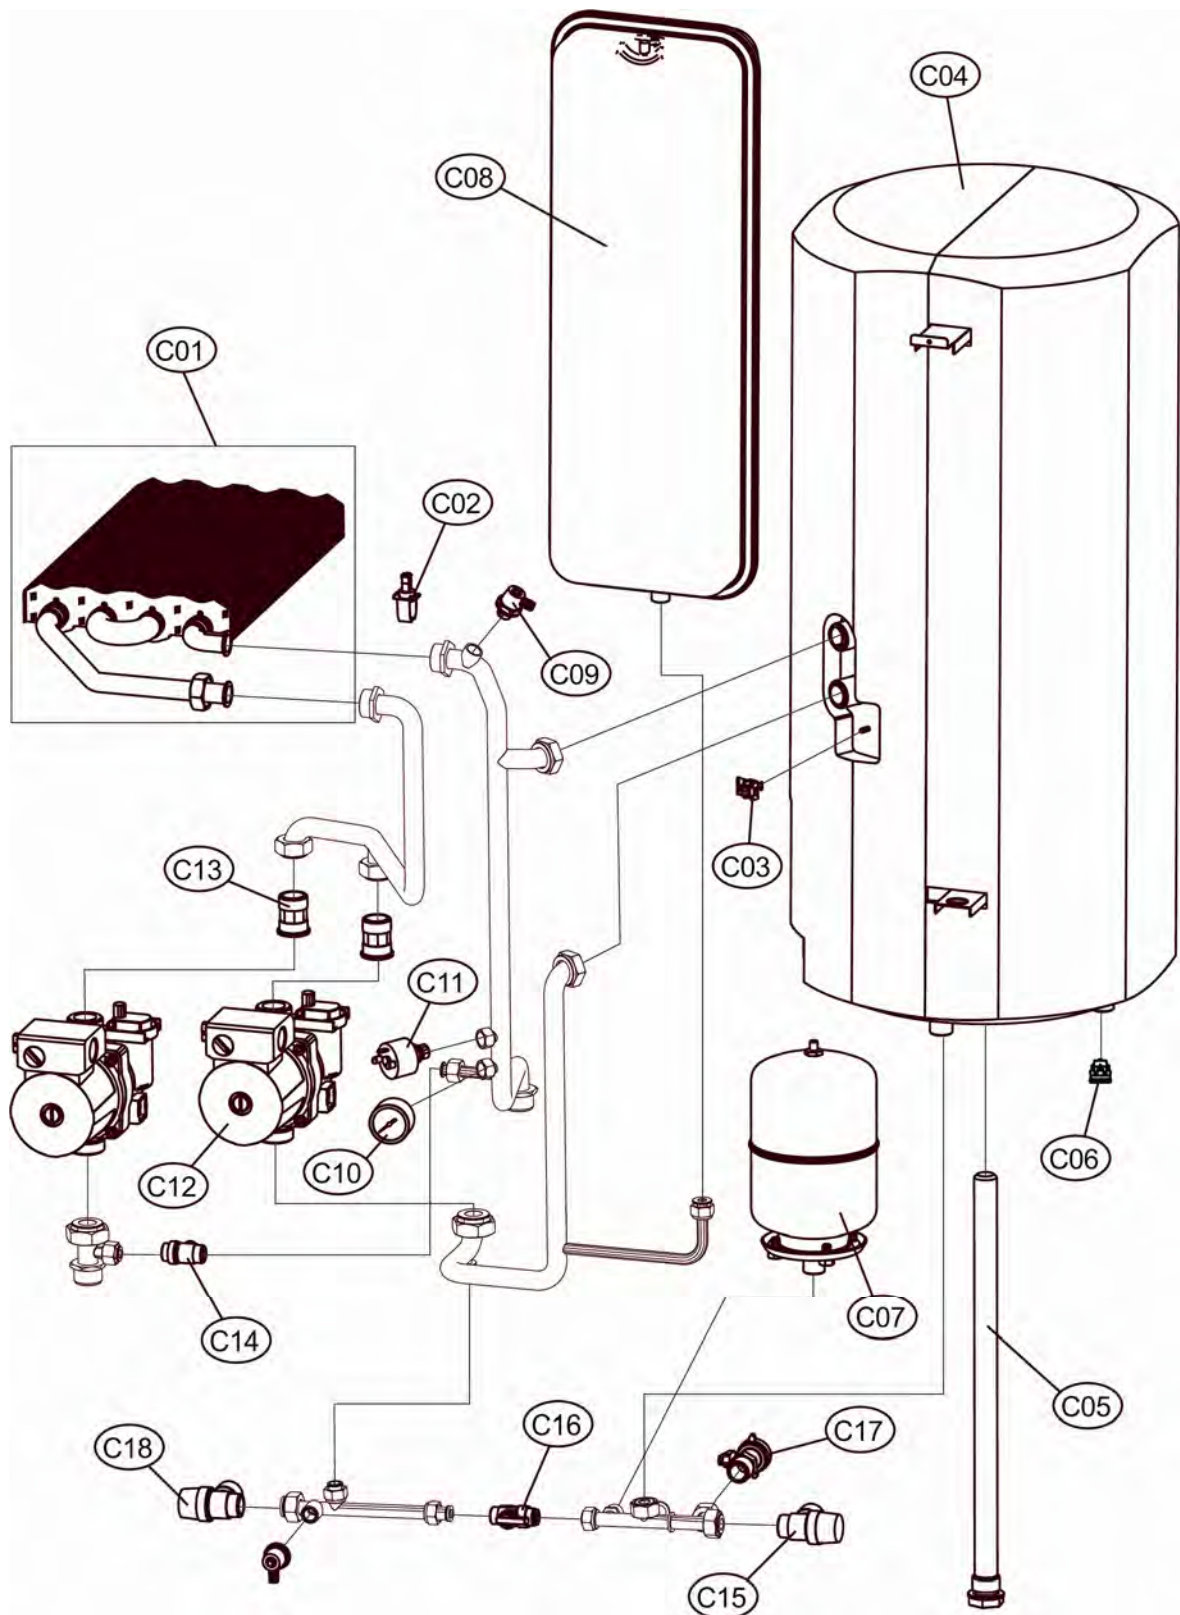

DIVAtop 60 C32