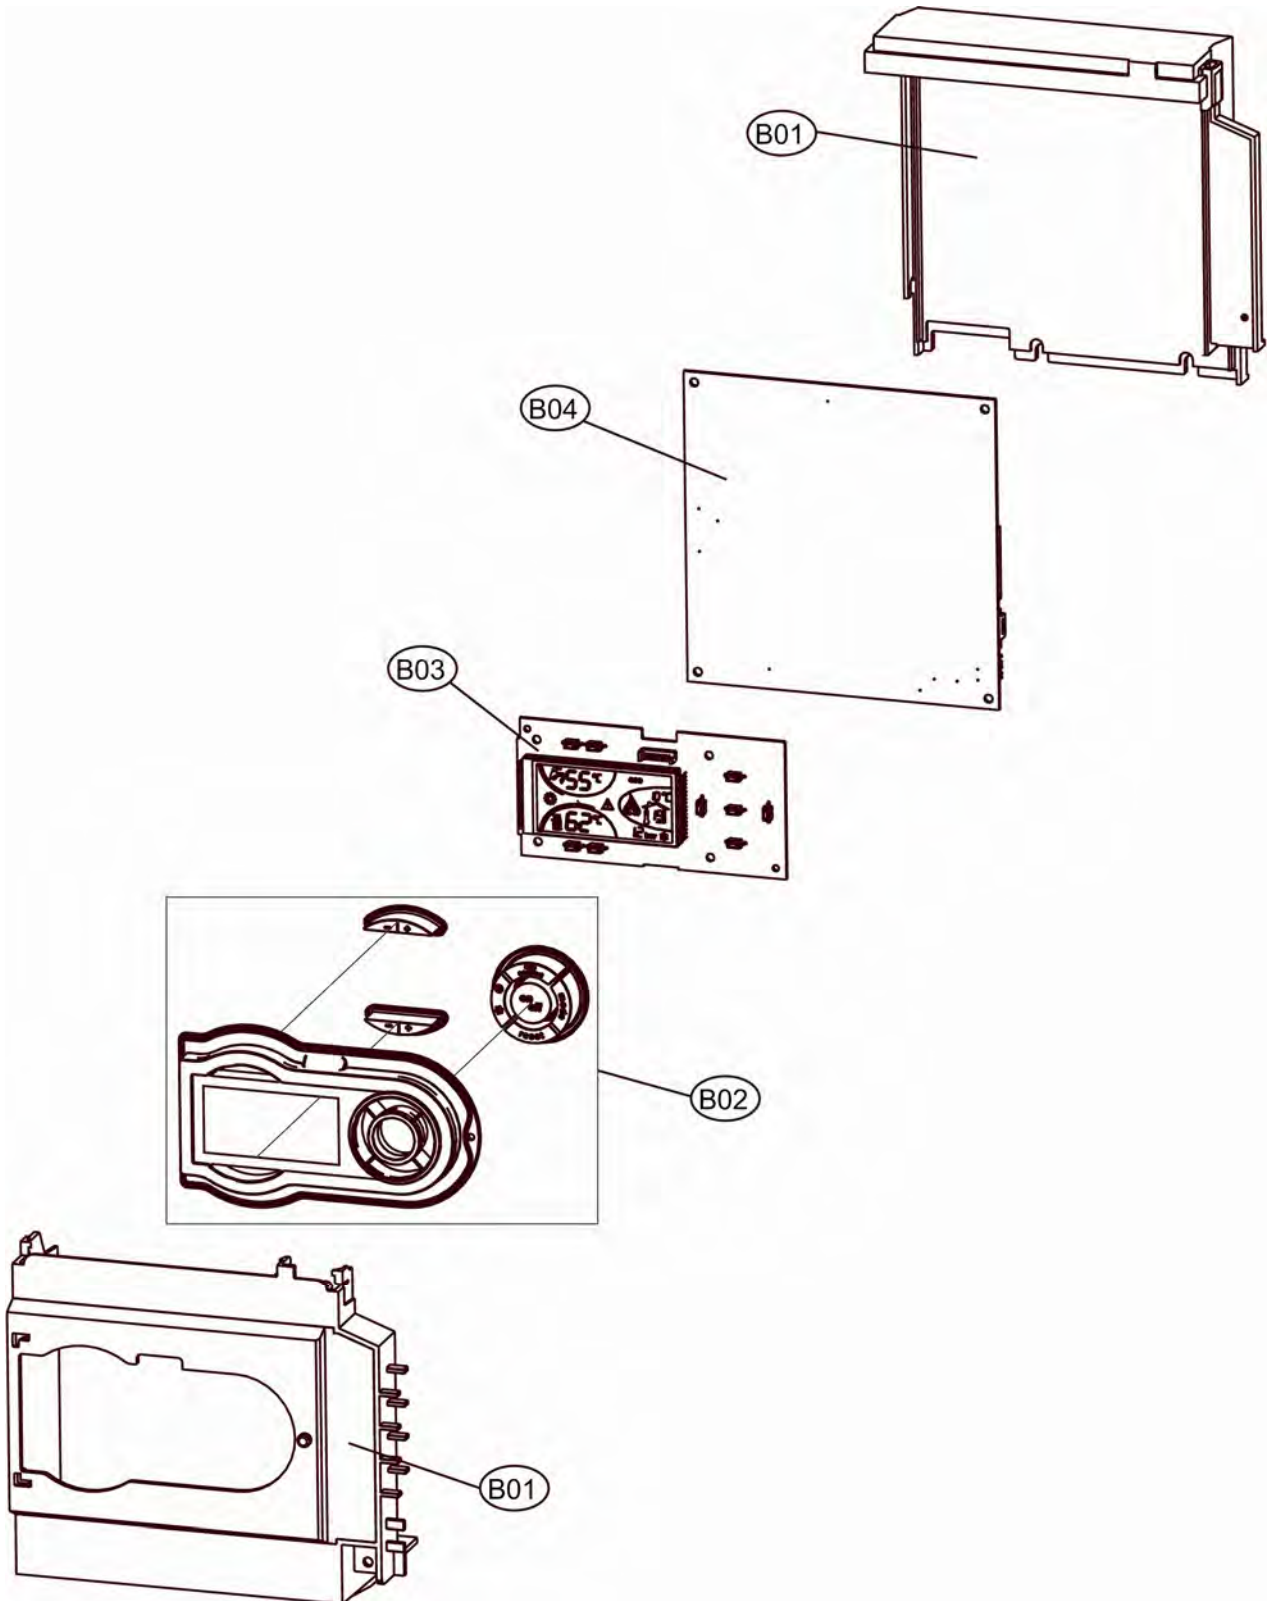

DIVAtop 60 C32