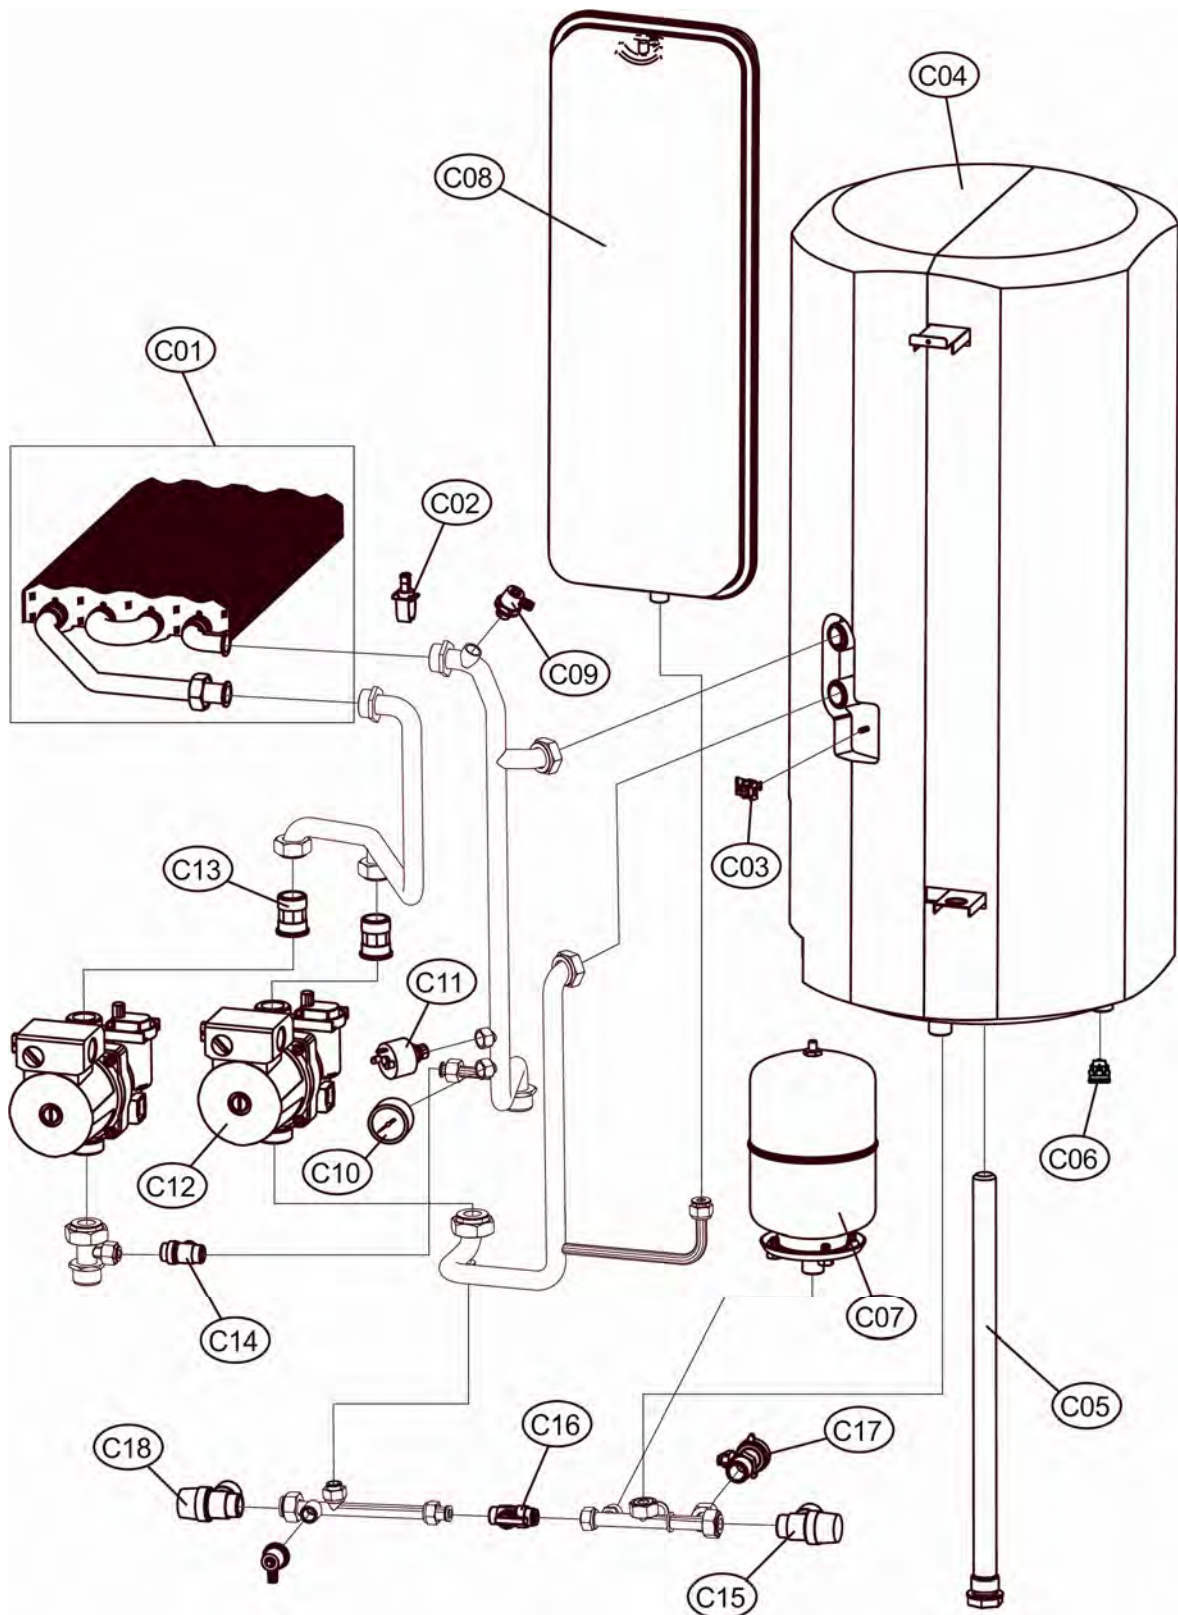

Lista Pezzi / Spare Parts / Ersatzteile
List Onderdelen / Liste Pieces Detaches / Lista Piezas De Repuesto

DIVAtop 60 F24

CODICE	EDIZIONE	MERCATO
30K0572001	01/07/2008	IT

DIVAtop 60 F24

DIVAtop 60 F24

DIVAtop 60 F24

DIVAtop 60 F24

DIVAtop 60 F24

LISTA PEZZI

POS.	CODICE	DESC.	QT.
A01	39832950	KIT FIANCO REV. (3110E780)	1.000
A02	39832960	KIT PANNELLO A."Fol"(3110C510)	1.000
B01	39820380	KIT SCATOLA EL."FOL"(35012290)	1.000
B02	39820390	KIT PORTASCHEDA (35011950)	1.000
B03	39820410	KIT SCHEDA EL.DSP05 (38321600)	1.000
B04	39828411	KIT CENTRALINA EL. (36508461)	1.000
C01	39819750	KIT PACCO LAM. (37404170)	1.000
C02	39819550	KIT SONDA TEMP. (36200730)	1.000
C03	39808560	KIT SONDA BOILER (36200560)	1.000
C04	39817790	KIT BOILER 60Lt. (37704810)	1.000
C05	39808060	KIT ANODO MAGN. (39400420)	1.000
C06	39808990	KIT 2 VALV.RITEGNO (36900090)	1.000
C07	39818200	KIT VASO ESP.2Lt. (36800480)	1.000
C08	39817830	KIT VASO ESP.8Lt. (36800450)	1.000
C09	39810320	KIT RUBIN.SCARICO (36901630)	1.000
C10	39809750	KIT IDROM.ATT.1/4" (36400390)	1.000
C11	39809470	KIT TRASDUTTORE (36400380)	1.000
C12	39817820	KIT POMPA (36601900)	1.000
C13	39811270	KIT VALV.RIT.3/4" (36901970)	1.000
C14	39810360	KIT RUB.3/8" Tp.4452(36901940)	1.000
C15	39809950	KIT VALV.SIC.9bar (36900460)	1.000
C16	39808980	KIT RUB.3/8" Tp.5014(36901470)	1.000
C17	39809010	KIT RUBIN.1/2" (36900700)	1.000
C18	39800130	KIT VALV.SIC.MF1/2" (36900660)	1.000
D01	39817510	KIT PRESS.DIFF.ARIA (36402050)	1.000
D02	39817850	KIT VALV.GAS (36800420)	1.000
D03	39817860	KIT BRUC.12R.m. (3840C820)	1.000
D04	39812170	KIT ELETTRODO ACC. (36702581)	1.000
D05	39805760	KIT 12 UG.ES7 F.1,30 (EL)	1.000
D06	39804780	KIT 12 UG.ES7 F.0,77 (EL)	1.000
D07	39809990	KIT ISOL.C.COMB. (mod.24 BOIL)	1.000
D08	39819460	KIT DIAFR.FUMI Di.43-47	1.000
D09	39817550	KIT VENTIL. (36601851)	1.000
D10	39817990	KIT CURVA USC.FUMI (33301610)	1.000
D11	39820480	KIT SPIA (35102690-35102350)	1.000
D12	39818000	KIT GUARN.+PRESA ARIA Sr.B6F0	1.000