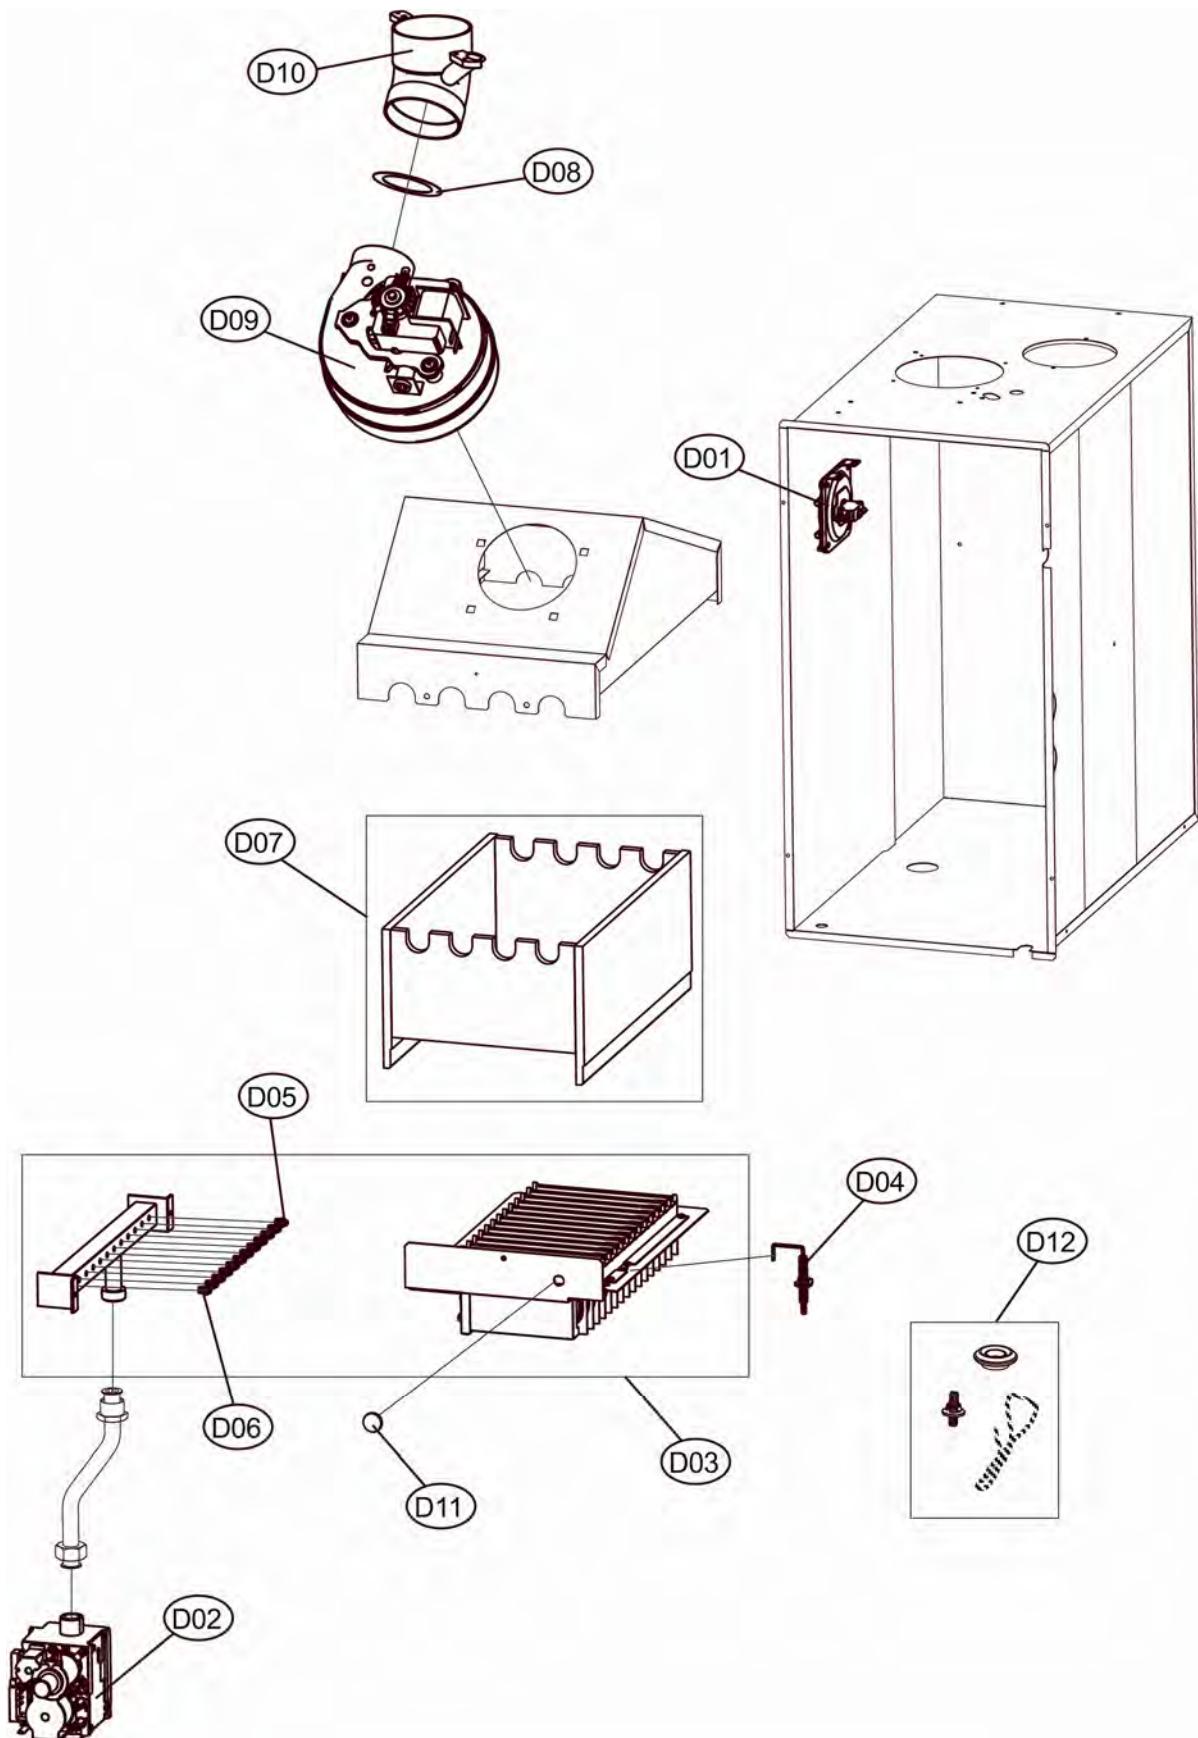

Lista Pezzi / Spare Parts / Ersatzteile
List Onderdelen / Liste Pieces Detaches / Lista Piezas De Repuesto

DIVAtop 60 F24

CODICE	EDIZIONE	MERCATO
30K0572001	01/07/2008	IT

DIVAtop 60 F24

DIVAtop 60 F24

DIVAtop 60 F24

DIVAtop 60 F24

DIVAtop 60 F24

LISTA PEZZI

POS.	CODICE	DESC.	QT.
A01	39832950	KIT FIANCO REV. (3110E780)	1.000
A02	39832960	KIT PANNELLO A."Fol"(3110C510)	1.000
B01	39820380	KIT SCATOLA EL."FOL"(35012290)	1.000
B02	39820390	KIT PORTASCHEDA (35011950)	1.000
B03	39820410	KIT SCHEDA EL.DSP05 (38321600)	1.000
B04	39828411	KIT CENTRALINA EL. (36508461)	1.000
C01	39819750	KIT PACCO LAM. (37404170)	1.000
C02	39819550	KIT SONDA TEMP. (36200730)	1.000
C03	39808560	KIT SONDA BOILER (36200560)	1.000
C04	39817790	KIT BOILER 60Lt. (37704810)	1.000
C05	39808060	KIT ANODO MAGN. (39400420)	1.000
C06	39808990	KIT 2 VALV.RITEGNO (36900090)	1.000
C07	39818200	KIT VASO ESP.2Lt. (36800480)	1.000
C08	39817830	KIT VASO ESP.8Lt. (36800450)	1.000
C09	39810320	KIT RUBIN.SCARICO (36901630)	1.000
C10	39809750	KIT IDROM.ATT.1/4" (36400390)	1.000
C11	39809470	KIT TRASDUTTORE (36400380)	1.000
C12	39817820	KIT POMPA (36601900)	1.000
C13	39811270	KIT VALV.RIT.3/4" (36901970)	1.000
C14	39810360	KIT RUB.3/8" Tp.4452(36901940)	1.000
C15	39809950	KIT VALV.SIC.9bar (36900460)	1.000
C16	39808980	KIT RUB.3/8" Tp.5014(36901470)	1.000
C17	39809010	KIT RUBIN.1/2" (36900700)	1.000
C18	39800130	KIT VALV.SIC.MF1/2" (36900660)	1.000
D01	39817510	KIT PRESS.DIFF.ARIA (36402050)	1.000
D02	39817850	KIT VALV.GAS (36800420)	1.000
D03	39817860	KIT BRUC.12R.m. (3840C820)	1.000
D04	39812170	KIT ELETTRODO ACC. (36702581)	1.000
D05	39805760	KIT 12 UG.ES7 F.1,30 (EL)	1.000
D06	39804780	KIT 12 UG.ES7 F.0,77 (EL)	1.000
D07	39809990	KIT ISOL.C.COMB. (mod.24 BOIL)	1.000
D08	39819460	KIT DIAFR.FUMI Di.43-47	1.000
D09	39817550	KIT VENTIL. (36601851)	1.000
D10	39817990	KIT CURVA USC.FUMI (33301610)	1.000
D11	39820480	KIT SPIA (35102690-35102350)	1.000
D12	39818000	KIT GUARN.+PRESA ARIA Sr.B6F0	1.000