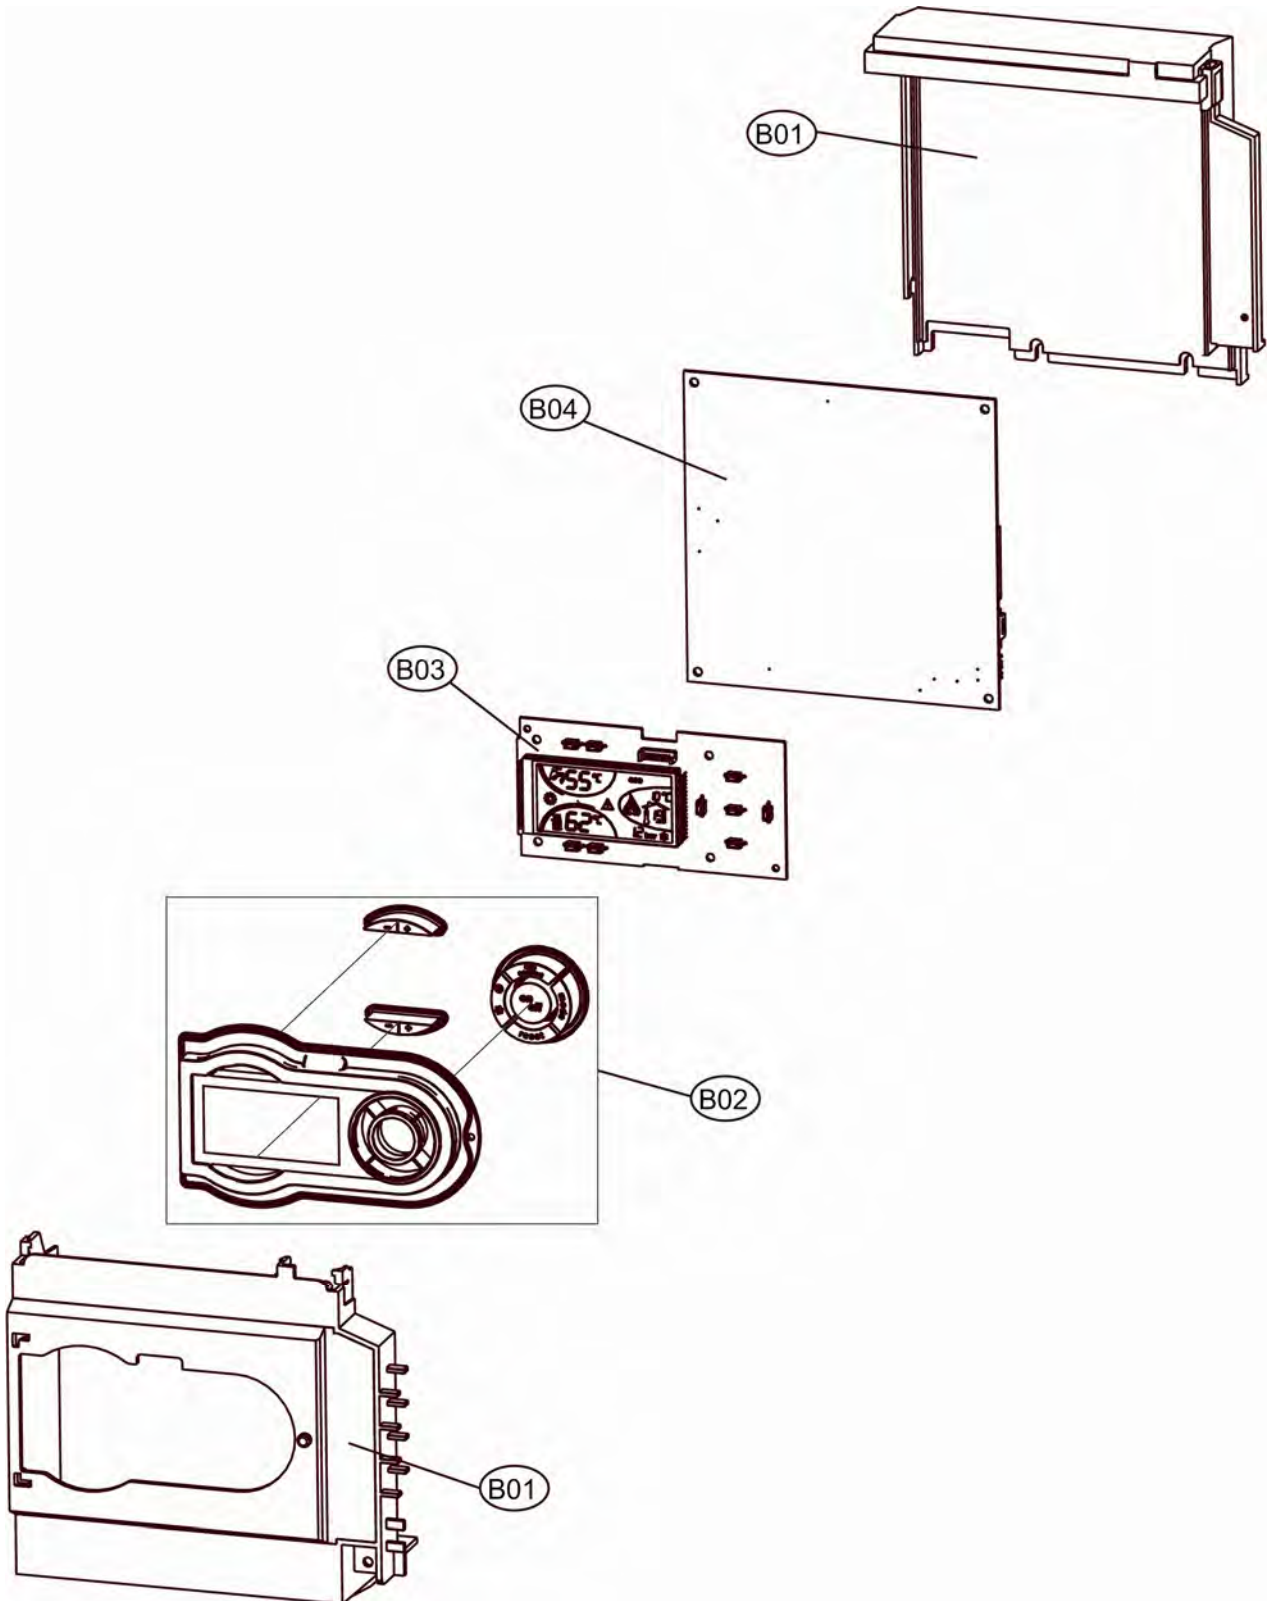

Lista Pezzi / Spare Parts / Ersatzteile
List Onderdelen / Liste Pieces Detaches / Lista Piezas De Repuesto

DIVAtop 60 F24

CODICE	EDIZIONE	MERCATO
30K0572001	01/07/2008	IT

DIVAtop 60 F24

DIVAtop 60 F24

DIVAtop 60 F24

DIVAtop 60 F24

DIVAtop 60 F24

LISTA PEZZI

POS.	CODICE	DESC.	QT.
A01	39832950	KIT FIANCO REV. (3110E780)	1.000
A02	39832960	KIT PANNELLO A."Fol"(3110C510)	1.000
B01	39820380	KIT SCATOLA EL."FOL"(35012290)	1.000
B02	39820390	KIT PORTASCHEDA (35011950)	1.000
B03	39820410	KIT SCHEDA EL.DSP05 (38321600)	1.000
B04	39828411	KIT CENTRALINA EL. (36508461)	1.000
C01	39819750	KIT PACCO LAM. (37404170)	1.000
C02	39819550	KIT SONDA TEMP. (36200730)	1.000
C03	39808560	KIT SONDA BOILER (36200560)	1.000
C04	39817790	KIT BOILER 60Lt. (37704810)	1.000
C05	39808060	KIT ANODO MAGN. (39400420)	1.000
C06	39808990	KIT 2 VALV.RITEGNO (36900090)	1.000
C07	39818200	KIT VASO ESP.2Lt. (36800480)	1.000
C08	39817830	KIT VASO ESP.8Lt. (36800450)	1.000
C09	39810320	KIT RUBIN.SCARICO (36901630)	1.000
C10	39809750	KIT IDROM.ATT.1/4" (36400390)	1.000
C11	39809470	KIT TRASDUTTORE (36400380)	1.000
C12	39817820	KIT POMPA (36601900)	1.000
C13	39811270	KIT VALV.RIT.3/4" (36901970)	1.000
C14	39810360	KIT RUB.3/8" Tp.4452(36901940)	1.000
C15	39809950	KIT VALV.SIC.9bar (36900460)	1.000
C16	39808980	KIT RUB.3/8" Tp.5014(36901470)	1.000
C17	39809010	KIT RUBIN.1/2" (36900700)	1.000
C18	39800130	KIT VALV.SIC.MF1/2" (36900660)	1.000
D01	39817510	KIT PRESS.DIFF.ARIA (36402050)	1.000
D02	39817850	KIT VALV.GAS (36800420)	1.000
D03	39817860	KIT BRUC.12R.m. (3840C820)	1.000
D04	39812170	KIT ELETTRODO ACC. (36702581)	1.000
D05	39805760	KIT 12 UG.ES7 F.1,30 (EL)	1.000
D06	39804780	KIT 12 UG.ES7 F.0,77 (EL)	1.000
D07	39809990	KIT ISOL.C.COMB. (mod.24 BOIL)	1.000
D08	39819460	KIT DIAFR.FUMI Di.43-47	1.000
D09	39817550	KIT VENTIL. (36601851)	1.000
D10	39817990	KIT CURVA USC.FUMI (33301610)	1.000
D11	39820480	KIT SPIA (35102690-35102350)	1.000
D12	39818000	KIT GUARN.+PRESA ARIA Sr.B6F0	1.000