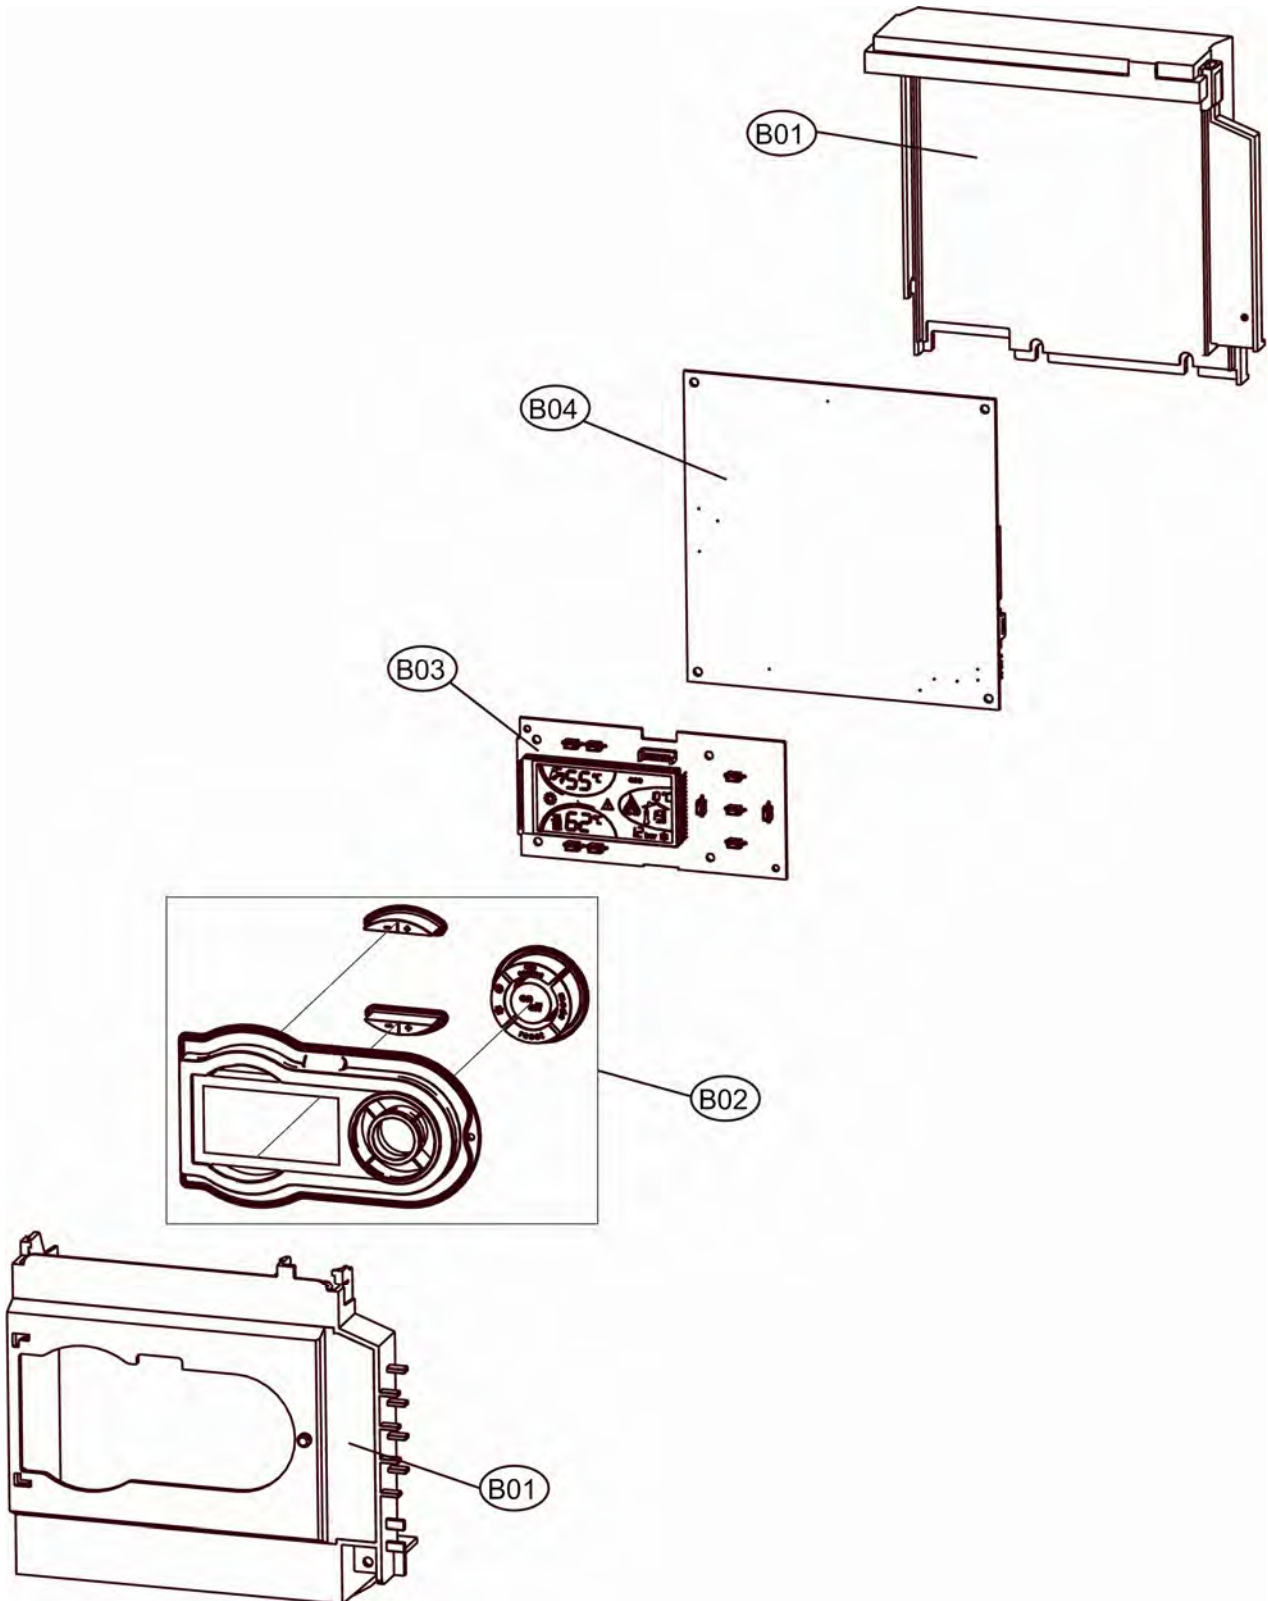

DIVAtop 60 F32