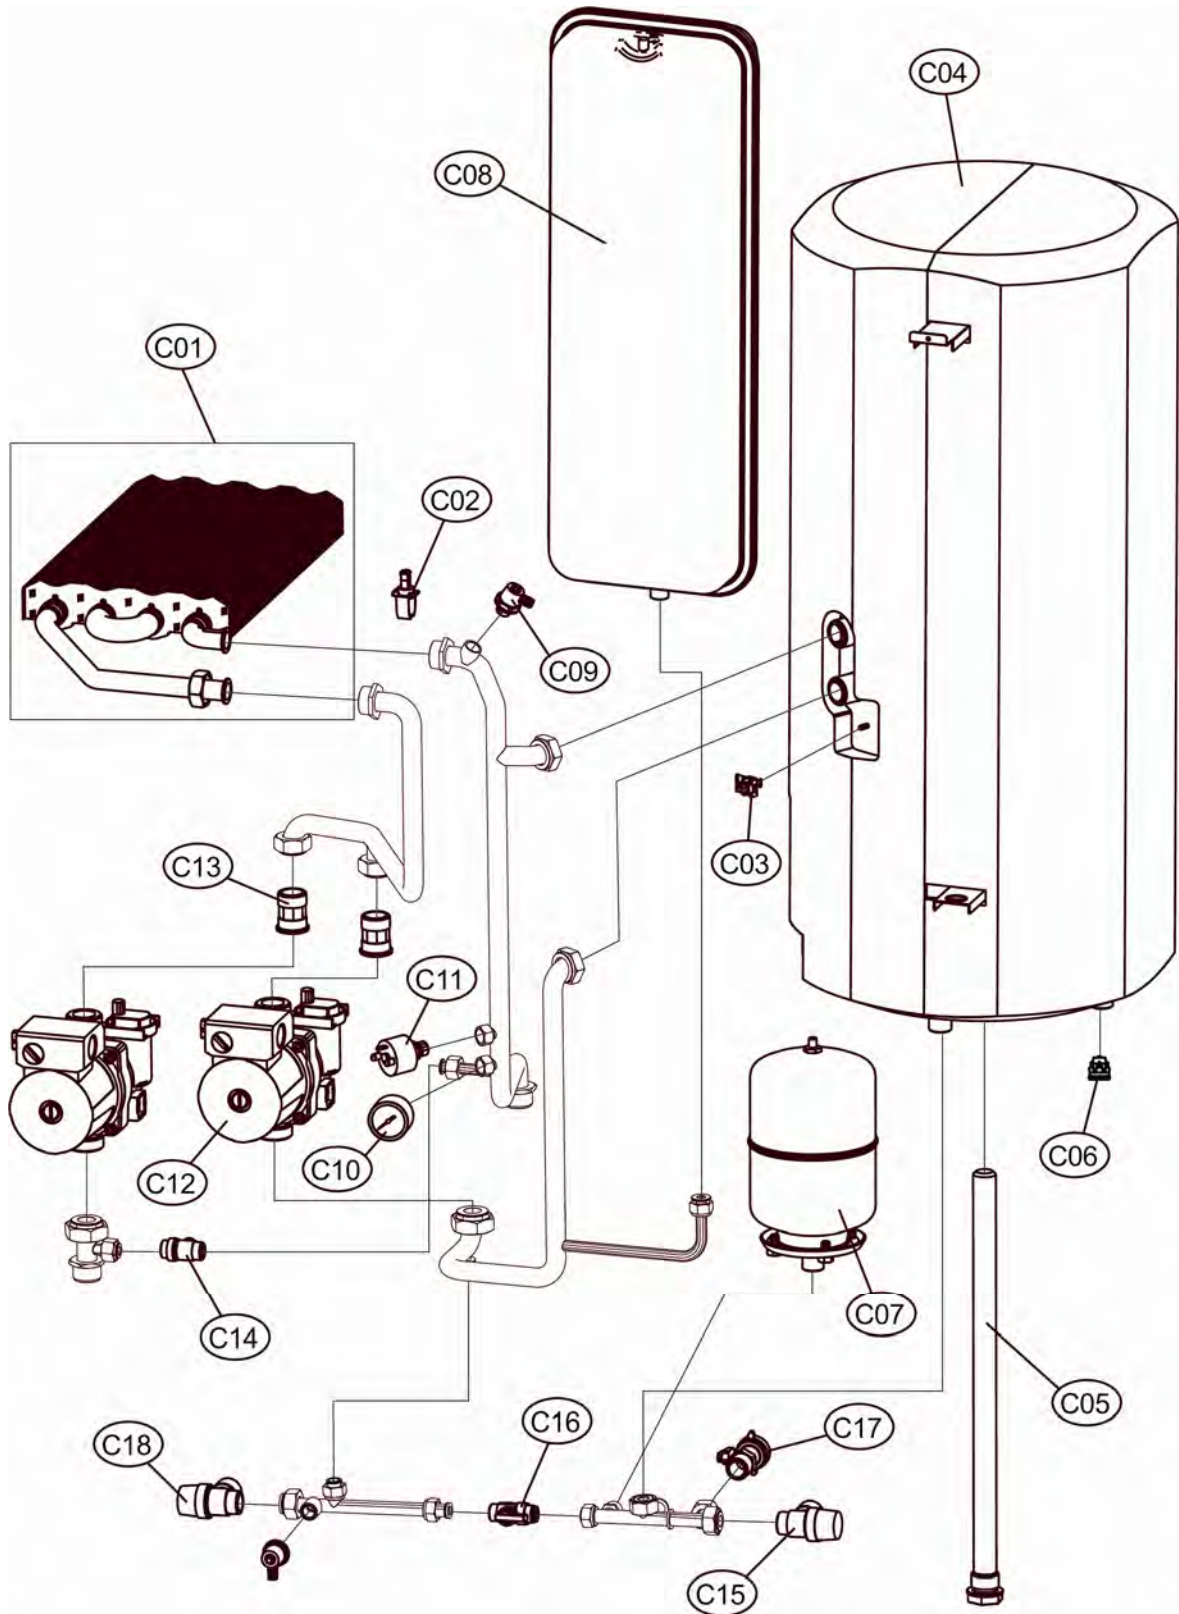

DIVAtop 60 F32