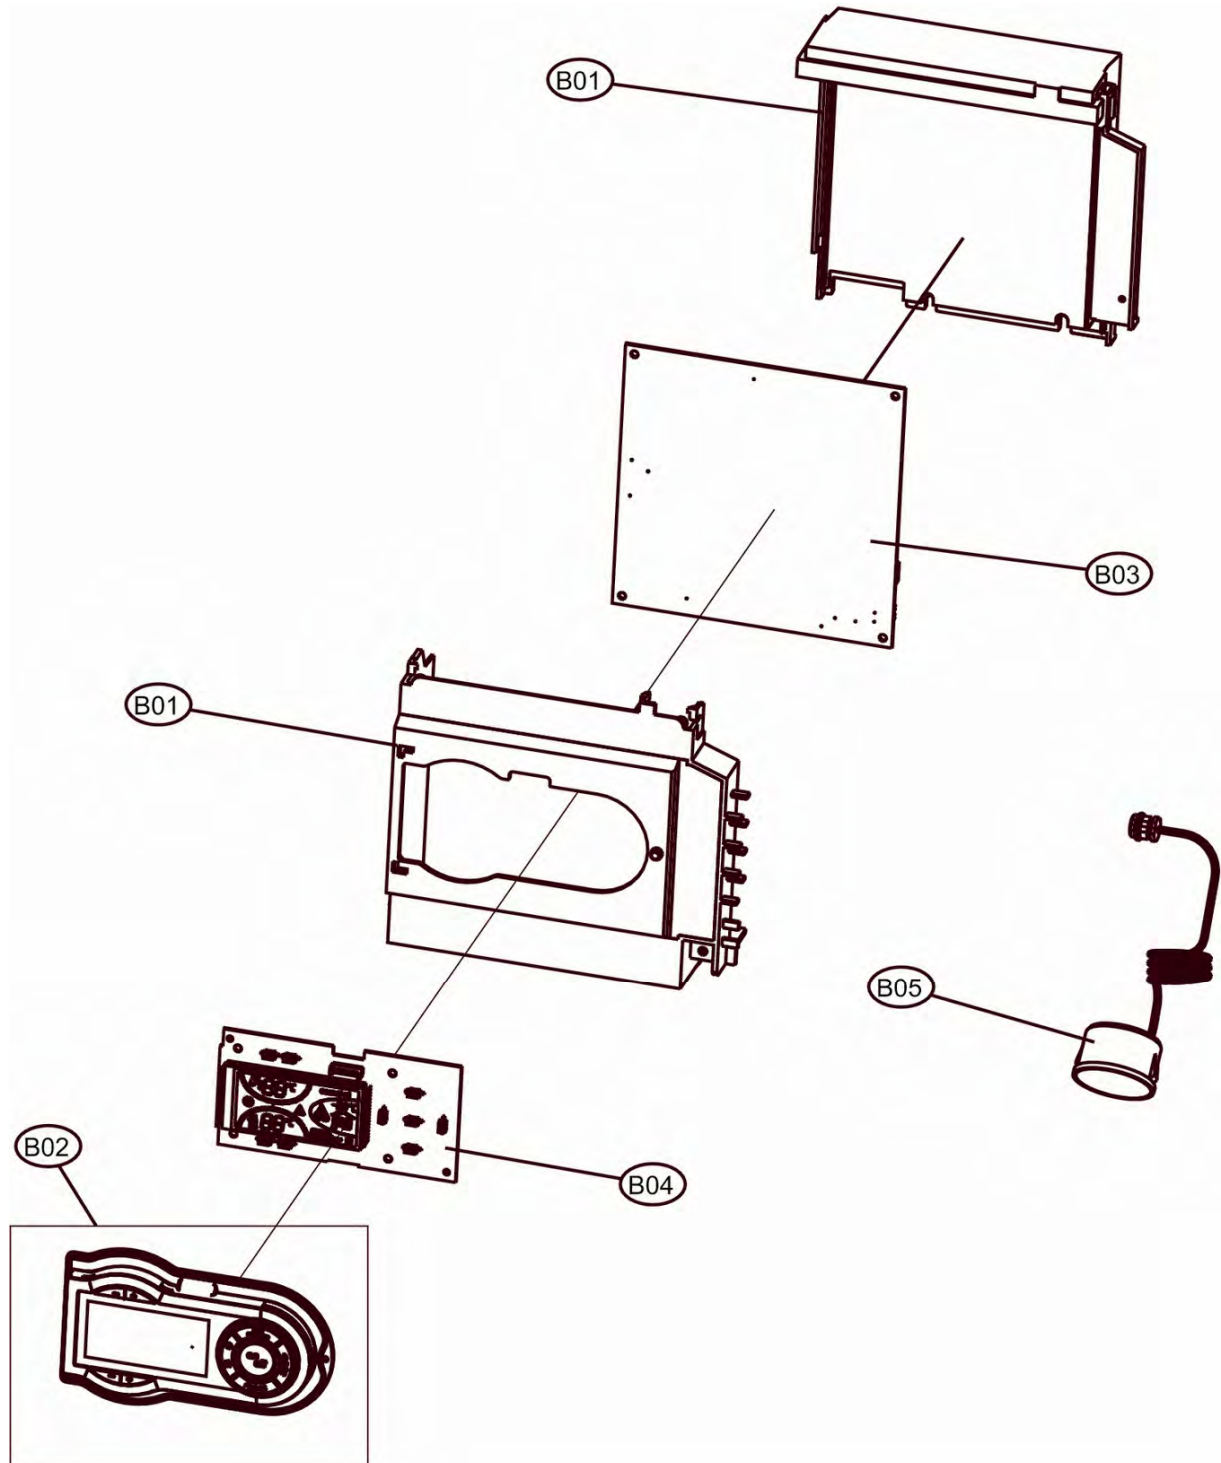

Lista Pezzi / Spare Parts / Ersatzteile
List Onderdelen / Liste Pieces Detaches / Lista Piezas De Repuesto

DIVAtop HC24

CODICE	EDIZIONE	MERCATO
30K0433001	01/01/2008	A2-A3-A4-A5

DIVAtop HC24

DIVAtop HC24

DIVAtop HC24

DIVAtop HC24

DIVAtop HC24

LISTA PEZZI

POS.	CODICE	DESC.	QT.
A01	39823890	KIT FIANCO DEX. (3110C330)	1.000
A02	39823900	KIT FIANCO SIN. (3110C350)	1.000
A03	39820370	KIT PANNELLO A."FOL"(31116580)	1.000
B01	39820380	KIT SCATOLA EL."FOL"(35012290)	1.000
B02	39820390	KIT PORTASCHEDA (35011950)	1.000
B03	39820400	KIT CENTRALINA DBM03(36507980)	1.000
B04	39820410	KIT SCHEDA EL.DSP05 (38321600)	1.000
B05	39818210	KIT IDROMETRO (36402070)	1.000
C01	39820880	KIT SCAMB.MONOTERM. (37404280)	1.000
C02	39800960	KIT VASO ESP.8LT. (36800360)	1.000
C03	39819550	KIT SONDA TEMP. (36200730)	1.000
C04	39808980	KIT RUB.3/8" Tp.5014(36901470)	1.000
C05	39818450	KIT POMPA AO/FX3FPL (36600100)	1.000
C06	39828210	KIT VALV.3VIE (36902320)	1.000
C07	39818220	KIT V.ARIA (39404380-39404730)	1.000
C08	39818770	KIT TRANSDUTT.PRESS.(36402100)	1.000
C09	39818270	KIT VALV.SIC. (39404720)	1.000
C10	39818790	KIT 10 VALV.N/R. (36902190)	1.000
D01	39807510	KIT TST.FUMI COMPL. (38318560)	1.000
D02	39819610	KIT ISOL.CAM.COMB.Sr.ABC4-ABF4	1.000
D03	39819430	KIT ELETTRODO ACC. (36702890)	1.000
D04	39819630	KIT BRUC.11R.m. (37608911)	1.000
D05	39812190	KIT VALV.VGU 54A1109(36800400)	1.000
D06	39819590	KIT 11 UG.1,35 m. (34009821)	1.000
D07	39819600	KIT 11 UG.0,79 gpl (34013300)	1.000