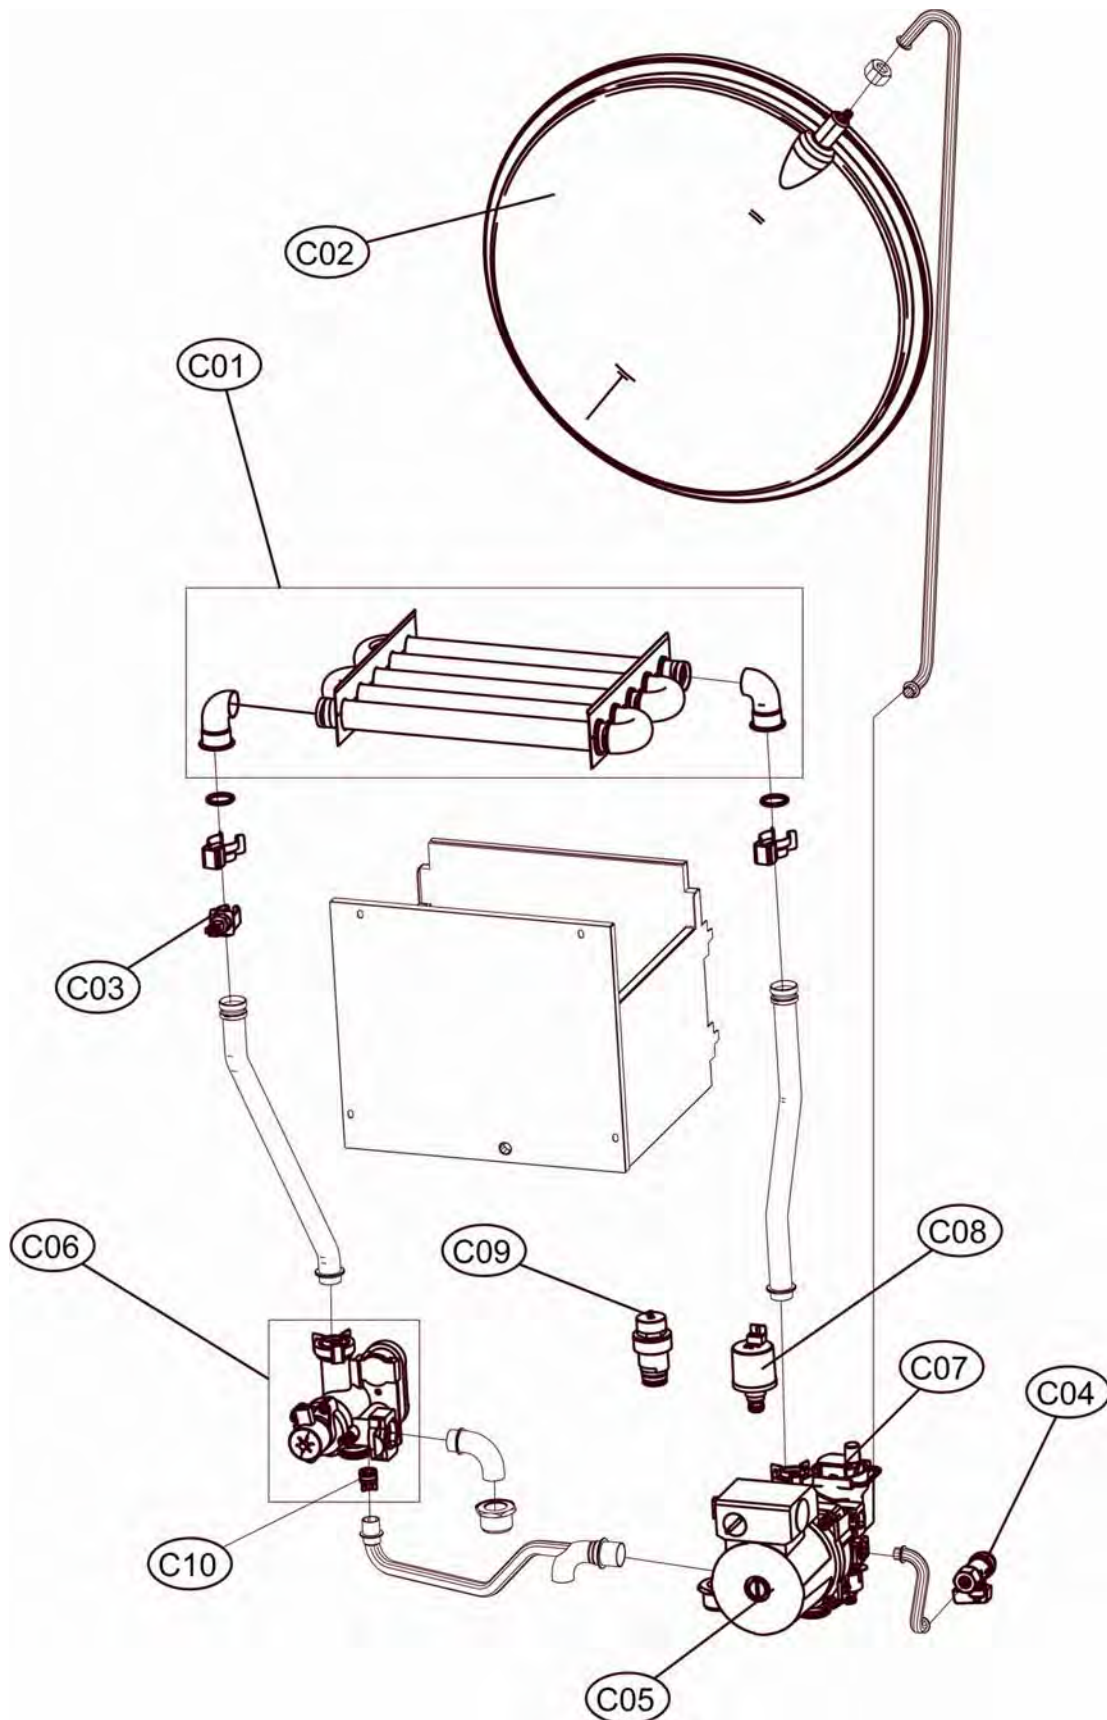

Lista Pezzi / Spare Parts / Ersatzteile
List Onderdelen / Liste Pieces Detaches / Lista Piezas De Repuesto

DIVAtop HC24

CODICE	EDIZIONE	MERCATO
30K0433001	01/01/2008	A2-A3-A4-A5

DIVAtop HC24

DIVAtop HC24

DIVAtop HC24

DIVAtop HC24

DIVAtop HC24

LISTA PEZZI

POS.	CODICE	DESC.	QT.
A01	39823890	KIT FIANCO DEX. (3110C330)	1.000
A02	39823900	KIT FIANCO SIN. (3110C350)	1.000
A03	39820370	KIT PANNELLO A."FOL"(31116580)	1.000
B01	39820380	KIT SCATOLA EL."FOL"(35012290)	1.000
B02	39820390	KIT PORTASCHEDA (35011950)	1.000
B03	39820400	KIT CENTRALINA DBM03(36507980)	1.000
B04	39820410	KIT SCHEDA EL.DSP05 (38321600)	1.000
B05	39818210	KIT IDROMETRO (36402070)	1.000
C01	39820880	KIT SCAMB.MONOTERM. (37404280)	1.000
C02	39800960	KIT VASO ESP.8LT. (36800360)	1.000
C03	39819550	KIT SONDA TEMP. (36200730)	1.000
C04	39808980	KIT RUB.3/8" Tp.5014(36901470)	1.000
C05	39818450	KIT POMPA AO/FX3FPL (36600100)	1.000
C06	39828210	KIT VALV.3VIE (36902320)	1.000
C07	39818220	KIT V.ARIA (39404380-39404730)	1.000
C08	39818770	KIT TRANSDUTT.PRESS.(36402100)	1.000
C09	39818270	KIT VALV.SIC. (39404720)	1.000
C10	39818790	KIT 10 VALV.N/R. (36902190)	1.000
D01	39807510	KIT TST.FUMI COMPL. (38318560)	1.000
D02	39819610	KIT ISOL.CAM.COMB.Sr.ABC4-ABF4	1.000
D03	39819430	KIT ELETTRODO ACC. (36702890)	1.000
D04	39819630	KIT BRUC.11R.m. (37608911)	1.000
D05	39812190	KIT VALV.VGU 54A1109(36800400)	1.000
D06	39819590	KIT 11 UG.1,35 m. (34009821)	1.000
D07	39819600	KIT 11 UG.0,79 gpl (34013300)	1.000