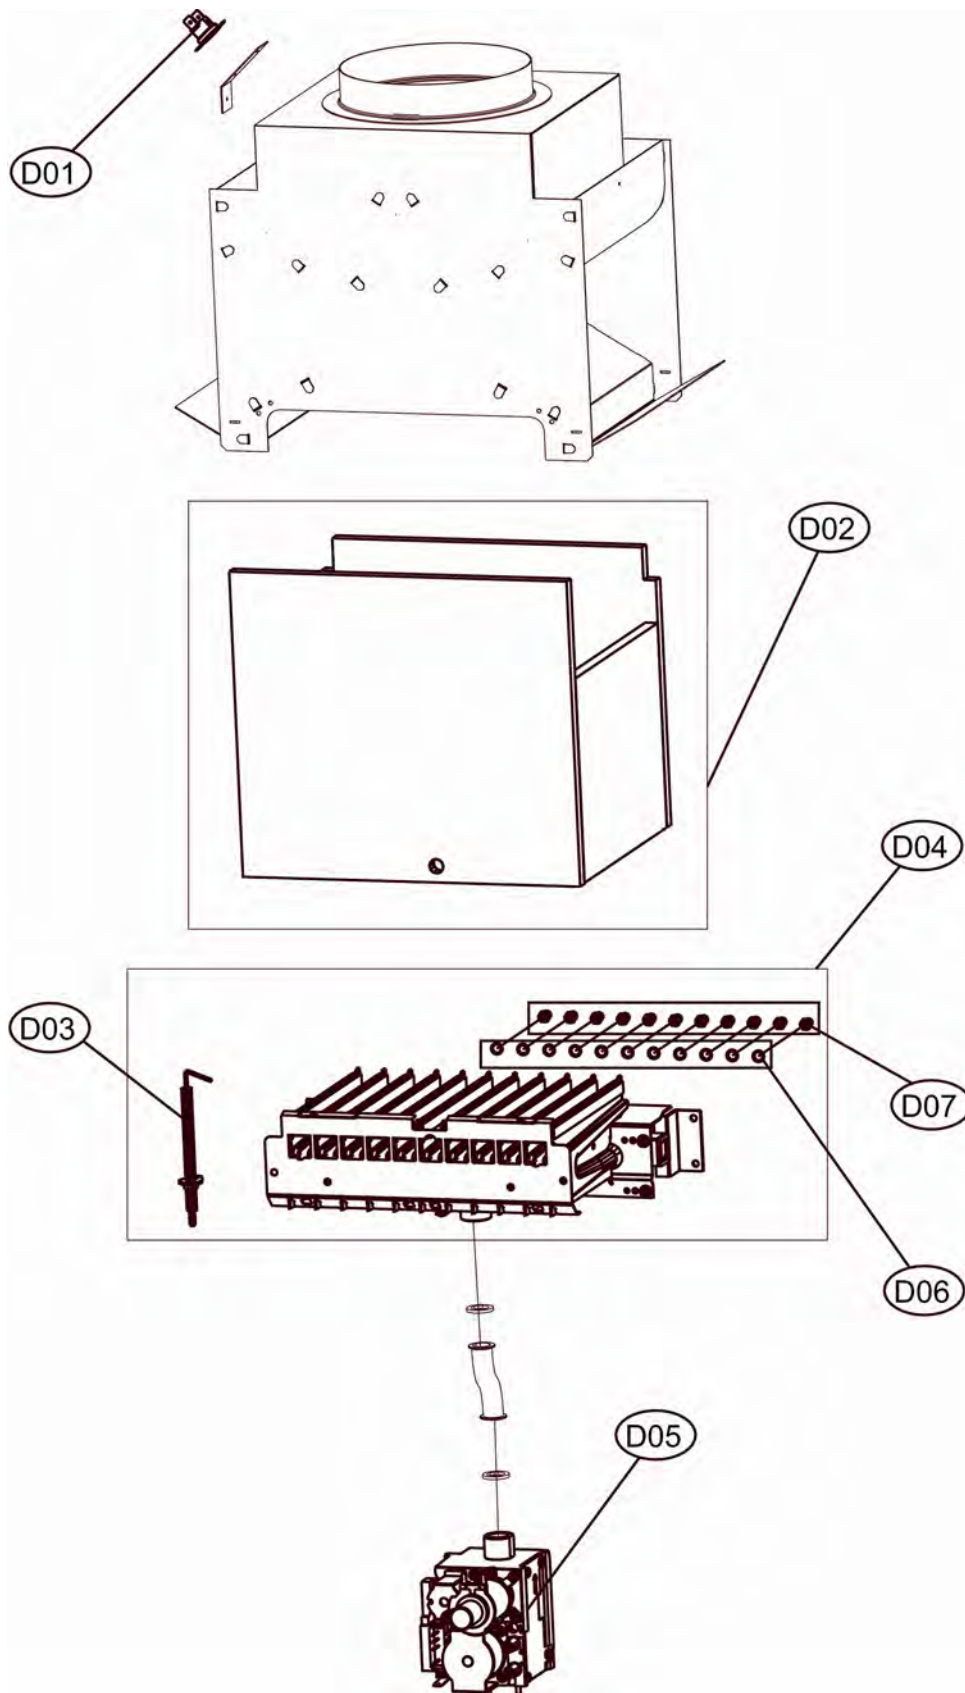

Lista Pezzi / Spare Parts / Ersatzteile
List Onderdelen / Liste Pieces Detaches / Lista Piezas De Repuesto

DIVAtop HC24

CODICE	EDIZIONE	MERCATO
30K0433001	01/01/2008	A2-A3-A4-A5

DIVAtop HC24

DIVAtop HC24

DIVAtop HC24

DIVAtop HC24

DIVAtop HC24

LISTA PEZZI

POS.	CODICE	DESC.	QT.
A01	39823890	KIT FIANCO DEX. (3110C330)	1.000
A02	39823900	KIT FIANCO SIN. (3110C350)	1.000
A03	39820370	KIT PANNELLO A."FOL"(31116580)	1.000
B01	39820380	KIT SCATOLA EL."FOL"(35012290)	1.000
B02	39820390	KIT PORTASCHEDA (35011950)	1.000
B03	39820400	KIT CENTRALINA DBM03(36507980)	1.000
B04	39820410	KIT SCHEDA EL.DSP05 (38321600)	1.000
B05	39818210	KIT IDROMETRO (36402070)	1.000
C01	39820880	KIT SCAMB.MONOTERM. (37404280)	1.000
C02	39800960	KIT VASO ESP.8LT. (36800360)	1.000
C03	39819550	KIT SONDA TEMP. (36200730)	1.000
C04	39808980	KIT RUB.3/8" Tp.5014(36901470)	1.000
C05	39818450	KIT POMPA AO/FX3FPL (36600100)	1.000
C06	39828210	KIT VALV.3VIE (36902320)	1.000
C07	39818220	KIT V.ARIA (39404380-39404730)	1.000
C08	39818770	KIT TRANSDUTT.PRESS.(36402100)	1.000
C09	39818270	KIT VALV.SIC. (39404720)	1.000
C10	39818790	KIT 10 VALV.N/R. (36902190)	1.000
D01	39807510	KIT TST.FUMI COMPL. (38318560)	1.000
D02	39819610	KIT ISOL.CAM.COMB.Sr.ABC4-ABF4	1.000
D03	39819430	KIT ELETTRODO ACC. (36702890)	1.000
D04	39819630	KIT BRUC.11R.m. (37608911)	1.000
D05	39812190	KIT VALV.VGU 54A1109(36800400)	1.000
D06	39819590	KIT 11 UG.1,35 m. (34009821)	1.000
D07	39819600	KIT 11 UG.0,79 gpl (34013300)	1.000