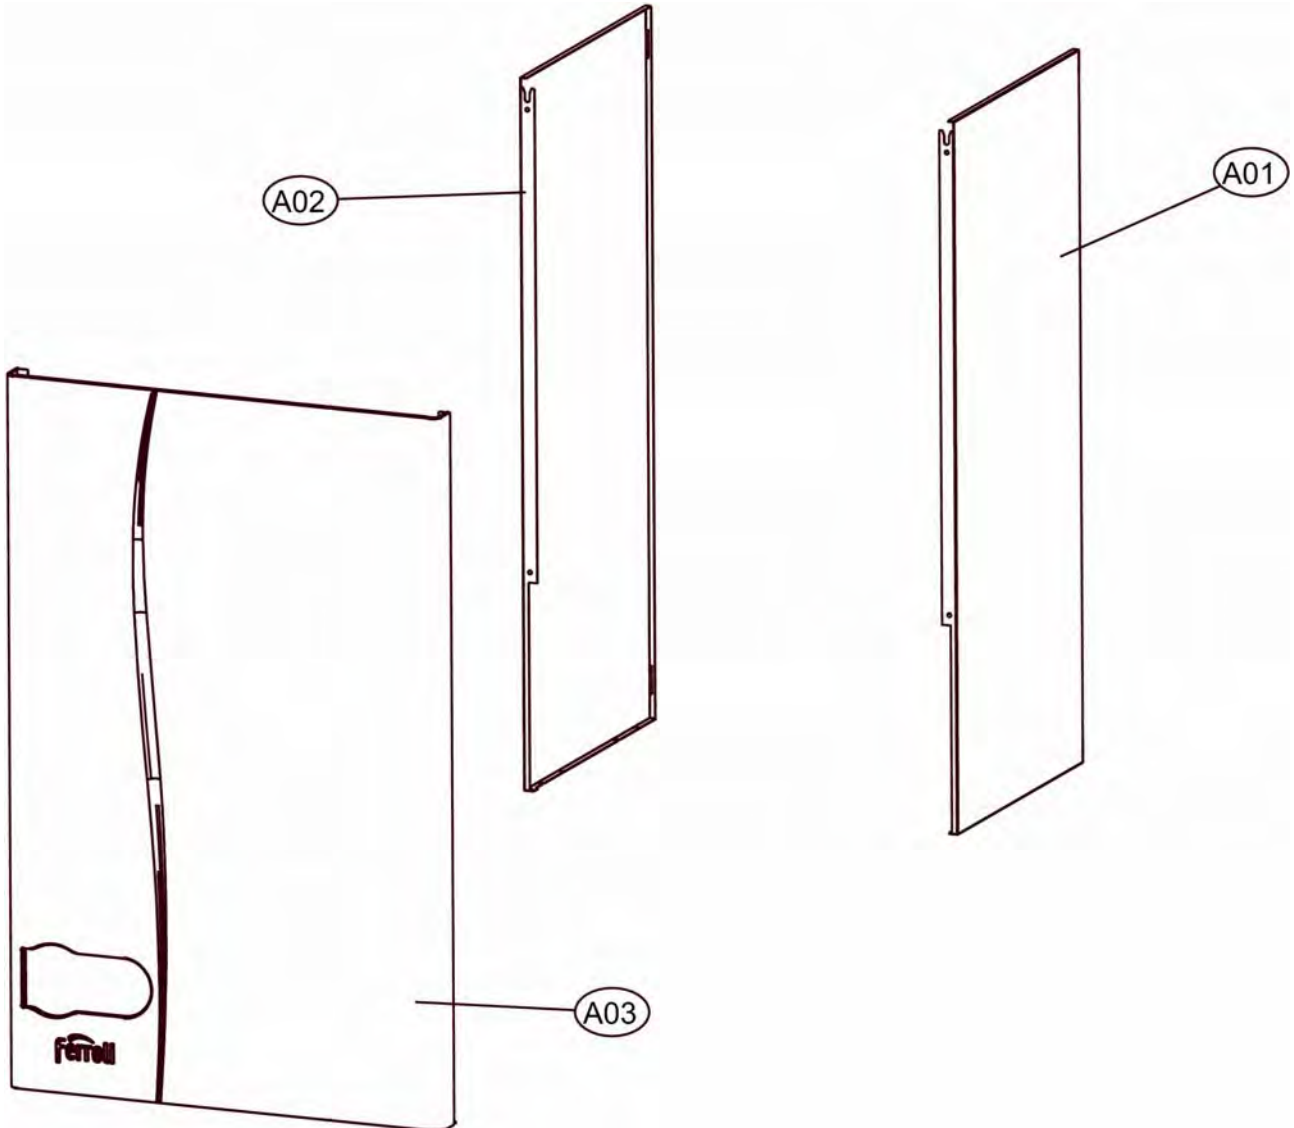

Lista Pezzi / Spare Parts / Ersatzteile
List Onderdelen / Liste Pieces Detaches / Lista Piezas De Repuesto

DIVAtop HC24

CODICE	EDIZIONE	MERCATO
30K0433001	01/01/2008	A2-A3-A4-A5

DIVAtop HC24

DIVAtop HC24

DIVAtop HC24

DIVAtop HC24

DIVAtop HC24

LISTA PEZZI

POS.	CODICE	DESC.	QT.
A01	39823890	KIT FIANCO DEX. (3110C330)	1.000
A02	39823900	KIT FIANCO SIN. (3110C350)	1.000
A03	39820370	KIT PANNELLO A."FOL"(31116580)	1.000
B01	39820380	KIT SCATOLA EL."FOL"(35012290)	1.000
B02	39820390	KIT PORTASCHEDA (35011950)	1.000
B03	39820400	KIT CENTRALINA DBM03(36507980)	1.000
B04	39820410	KIT SCHEDA EL.DSP05 (38321600)	1.000
B05	39818210	KIT IDROMETRO (36402070)	1.000
C01	39820880	KIT SCAMB.MONOTERM. (37404280)	1.000
C02	39800960	KIT VASO ESP.8LT. (36800360)	1.000
C03	39819550	KIT SONDA TEMP. (36200730)	1.000
C04	39808980	KIT RUB.3/8" Tp.5014(36901470)	1.000
C05	39818450	KIT POMPA AO/FX3FPL (36600100)	1.000
C06	39828210	KIT VALV.3VIE (36902320)	1.000
C07	39818220	KIT V.ARIA (39404380-39404730)	1.000
C08	39818770	KIT TRANSDUTT.PRESS.(36402100)	1.000
C09	39818270	KIT VALV.SIC. (39404720)	1.000
C10	39818790	KIT 10 VALV.N/R. (36902190)	1.000
D01	39807510	KIT TST.FUMI COMPL. (38318560)	1.000
D02	39819610	KIT ISOL.CAM.COMB.Sr.ABC4-ABF4	1.000
D03	39819430	KIT ELETTRODO ACC. (36702890)	1.000
D04	39819630	KIT BRUC.11R.m. (37608911)	1.000
D05	39812190	KIT VALV.VGU 54A1109(36800400)	1.000
D06	39819590	KIT 11 UG.1,35 m. (34009821)	1.000
D07	39819600	KIT 11 UG.0,79 gpl (34013300)	1.000