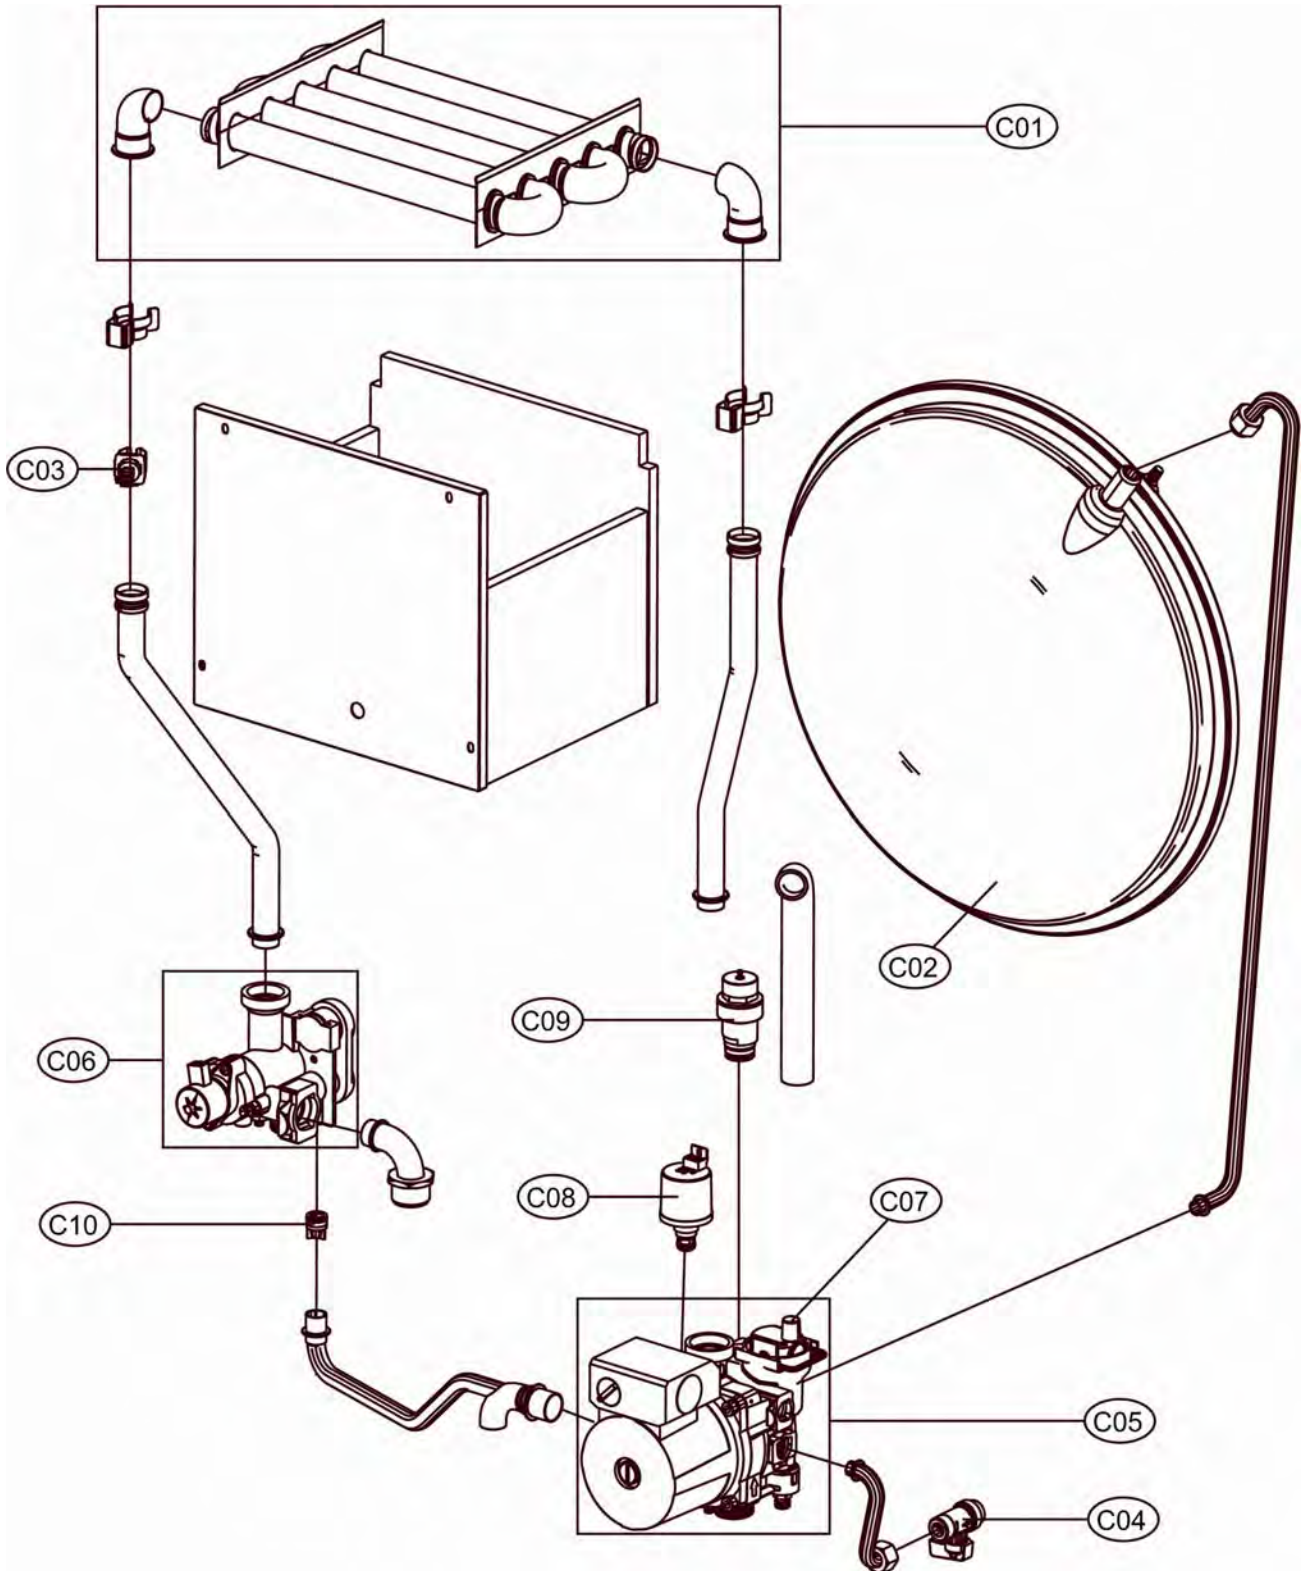

DIVAtop HF24

Lista Pezzi / Spare Parts / Ersatzteile
List Onderdelen / Liste Pieces Detaches / Lista Piezas De Repuesto

DIVAtop HF24

DIVAtop HF24

Lista Pezzi / Spare Parts / Ersatzteile
List Onderdelen / Liste Pieces Detaches / Lista Piezas De Repuesto

DIVAtop HF24

Lista Pezzi / Spare Parts / Ersatzsteile
List Onderdelen / Liste Pieces Detaches / Lista Piezas De Repuesto

DIVAtop HF24

LISTA PEZZI

POS.	CODICE	DESC.	QT.
A01	39823890	KIT FIANCO DEX. (3110C330)	1.000
A02	39823900	KIT FIANCO SIN. (3110C350)	1.000
A03	39820370	KIT PANNELLO A."FOL"(31116580)	1.000
B01	39820380	KIT SCATOLA EL."FOL"(35012290)	1.000
B02	39820390	KIT PORTASCHEDA (35011950)	1.000
B03	39820400	KIT CENTRALINA DBM03(36507980)	1.000
B04	39820410	KIT SCHEDA EL.DSP05 (38321600)	1.000
B05	39818210	KIT IDROMETRO (36402070)	1.000
C01	39820420	KIT SCAMB.MONOTERM. (37404080)	1.000
C02	39800960	KIT VASO ESP.8LT. (36800360)	1.000
C03	39819550	KIT SONDA TEMP. (36200730)	1.000
C04	39808980	KIT RUB.3/8" Tp.5014(36901470)	1.000
C05	39818450	KIT POMPA AO/FX3FPL (36600100)	1.000
C06	39828210	KIT VALV.3VIE (36902320)	1.000
C07	39818220	KIT V.ARIA (39404380-39404730)	1.000
C08	39818770	KIT TRANSDUTT.PRESS.(36402100)	1.000
C09	39818270	KIT VALV.SIC. (39404720)	1.000
C10	39818790	KIT 10 VALV.N/R. (36902190)	1.000
D01	39820470	KIT GUARN.CALD. Sr.ACF4	1.000
D02	39808471	KIT PRESE (35101310-35101323)	1.000
D03	39817550	KIT VENTIL. (36601851)	1.000
D04	39819610	KIT ISOL.CAM.COMB. Sr.ABF4	1.000
D05	39819430	KIT ELETTRODO ACC. (36702890)	1.000
D06	39819630	KIT BRUC.11R.m. (37608910)	1.000
D07	39812190	KIT VALV.VGU 54A1109(36800400)	1.000
D08	39819590	KIT 11 UG.1,35 m. (34009821)	1.000
D09	39819600	KIT 11 UG.0,79 gpl (34013300)	1.000
D10	39819460	KIT DIAFR.FUMI Di.43-47	1.000
D11	39817990	KIT CURVA USC.FUMI (33301610)	1.000
D12	39817510	KIT PRESS.DIFF.ARIA (36402050)	1.000
D13	39820480	KIT SPIA (35102690-35102350)	1.000