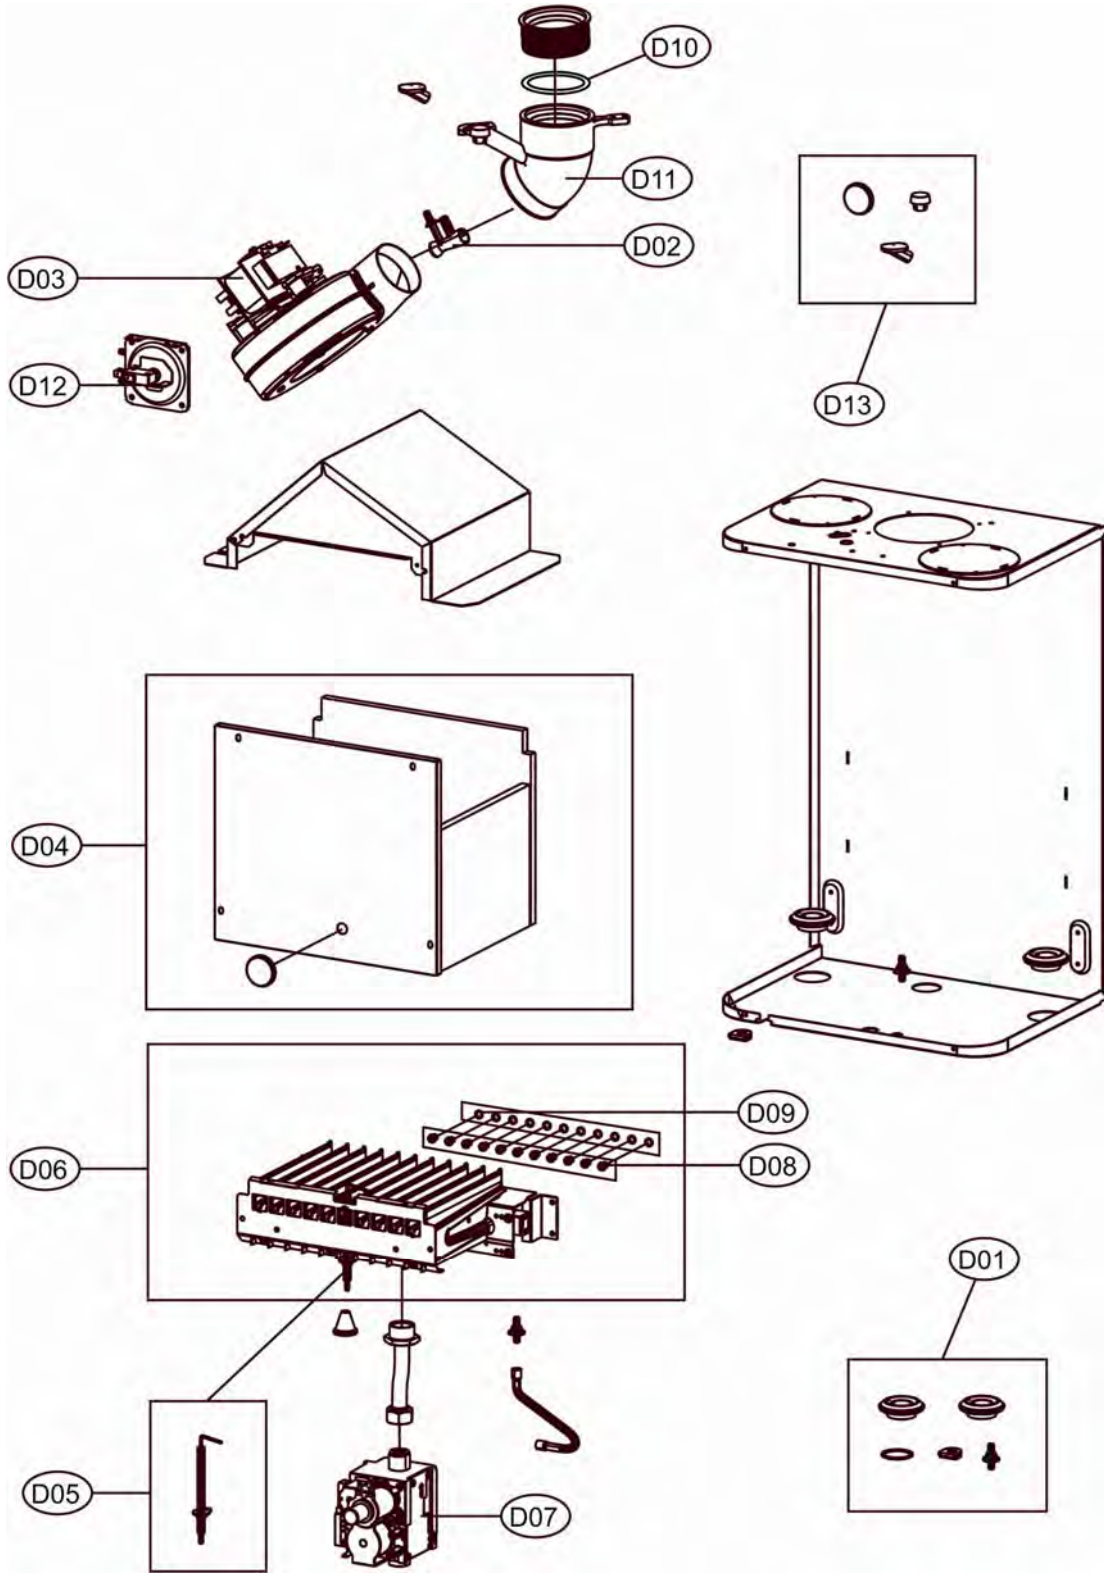

DIVAtop HF24

Lista Pezzi / Spare Parts / Ersatzteile
List Onderdelen / Liste Pieces Detaches / Lista Piezas De Repuesto

DIVAtop HF24

DIVAtop HF24

Lista Pezzi / Spare Parts / Ersatzteile
List Onderdelen / Liste Pieces Detaches / Lista Piezas De Repuesto

DIVAtop HF24

Lista Pezzi / Spare Parts / Ersatzsteile
List Onderdelen / Liste Pieces Detaches / Lista Piezas De Repuesto

DIVAtop HF24

LISTA PEZZI

POS.	CODICE	DESC.	QT.
A01	39823890	KIT FIANCO DEX. (3110C330)	1.000
A02	39823900	KIT FIANCO SIN. (3110C350)	1.000
A03	39820370	KIT PANNELLO A."FOL"(31116580)	1.000
B01	39820380	KIT SCATOLA EL."FOL"(35012290)	1.000
B02	39820390	KIT PORTASCHEDA (35011950)	1.000
B03	39820400	KIT CENTRALINA DBM03(36507980)	1.000
B04	39820410	KIT SCHEDA EL.DSP05 (38321600)	1.000
B05	39818210	KIT IDROMETRO (36402070)	1.000
C01	39820420	KIT SCAMB.MONOTERM. (37404080)	1.000
C02	39800960	KIT VASO ESP.8LT. (36800360)	1.000
C03	39819550	KIT SONDA TEMP. (36200730)	1.000
C04	39808980	KIT RUB.3/8" Tp.5014(36901470)	1.000
C05	39818450	KIT POMPA AO/FX3FPL (36600100)	1.000
C06	39828210	KIT VALV.3VIE (36902320)	1.000
C07	39818220	KIT V.ARIA (39404380-39404730)	1.000
C08	39818770	KIT TRANSDUTT.PRESS.(36402100)	1.000
C09	39818270	KIT VALV.SIC. (39404720)	1.000
C10	39818790	KIT 10 VALV.N/R. (36902190)	1.000
D01	39820470	KIT GUARN.CALD. Sr.ACF4	1.000
D02	39808471	KIT PRESE (35101310-35101323)	1.000
D03	39817550	KIT VENTIL. (36601851)	1.000
D04	39819610	KIT ISOL.CAM.COMB. Sr.ABF4	1.000
D05	39819430	KIT ELETTRODO ACC. (36702890)	1.000
D06	39819630	KIT BRUC.11R.m. (37608910)	1.000
D07	39812190	KIT VALV.VGU 54A1109(36800400)	1.000
D08	39819590	KIT 11 UG.1,35 m. (34009821)	1.000
D09	39819600	KIT 11 UG.0,79 gpl (34013300)	1.000
D10	39819460	KIT DIAFR.FUMI Di.43-47	1.000
D11	39817990	KIT CURVA USC.FUMI (33301610)	1.000
D12	39817510	KIT PRESS.DIFF.ARIA (36402050)	1.000
D13	39820480	KIT SPIA (35102690-35102350)	1.000