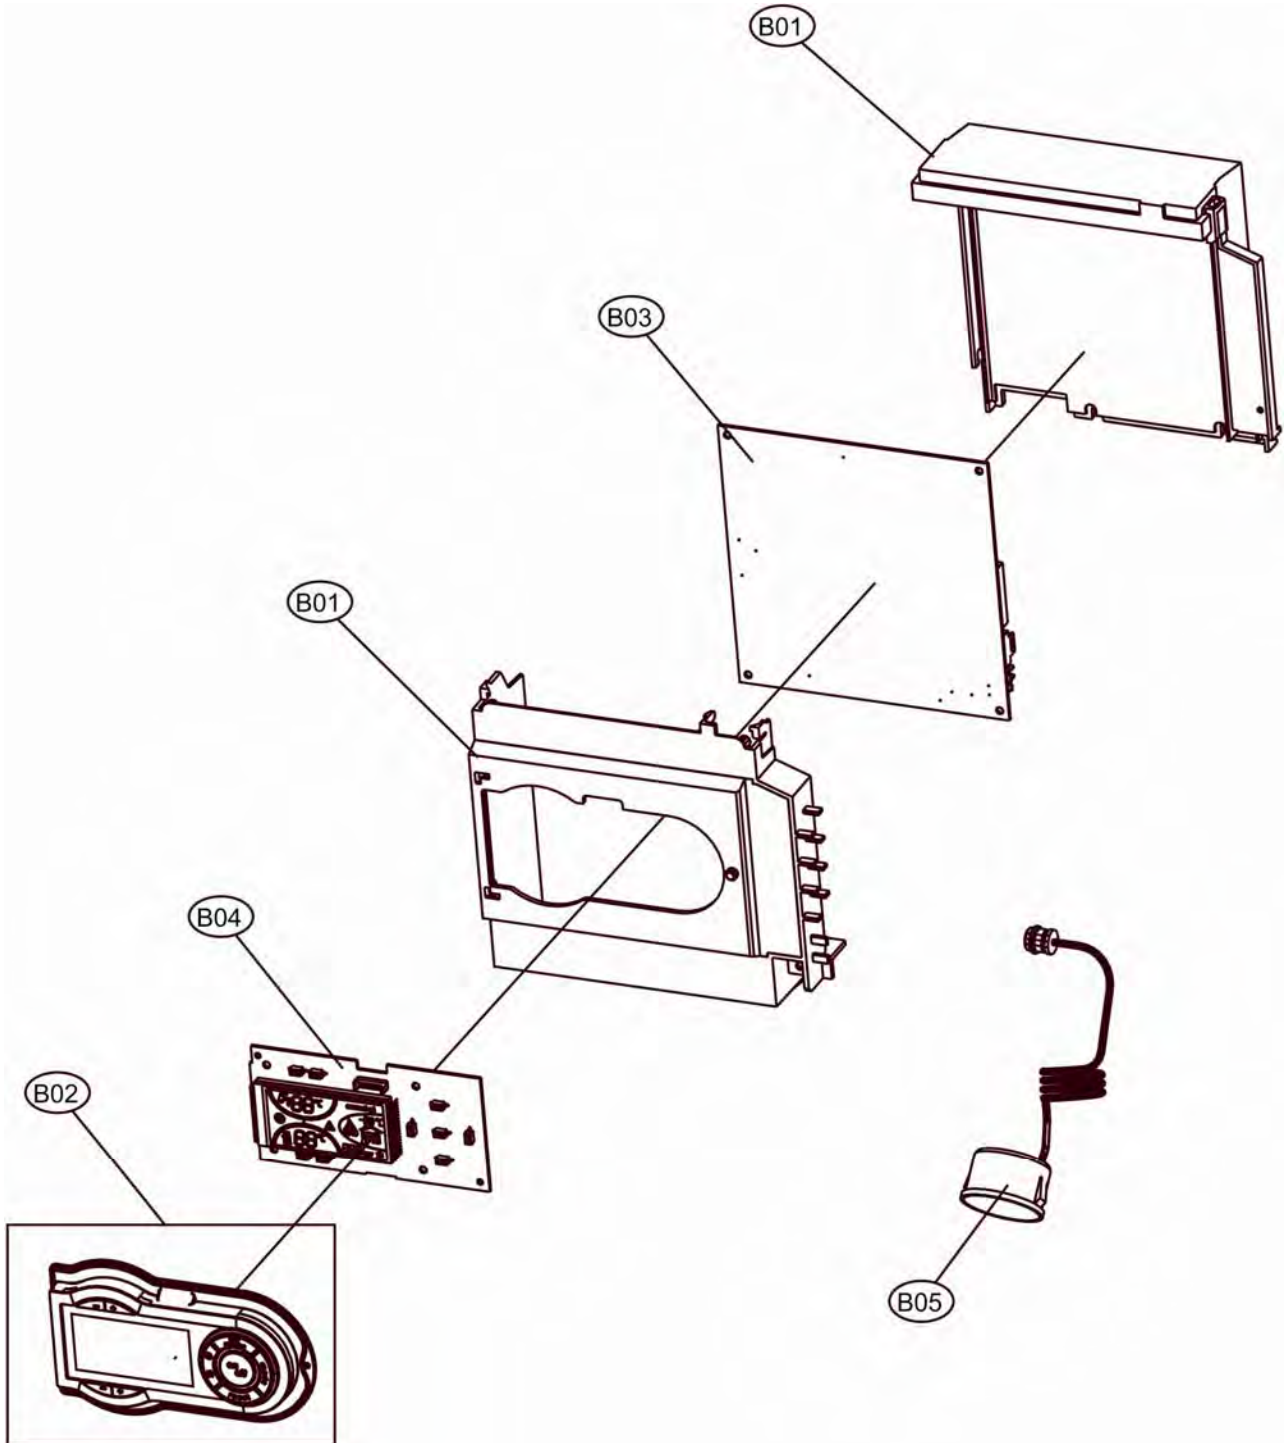

Lista Pezzi / Spare Parts / Ersatzsteile
List Onderdelen / Liste Pieces Detaches / Lista Piezas De Repuesto

DIVAtop HF24

CODICE	EDIZIONE	MERCATO
30K0435000	10/07/2007	A2-A3-A4-A5

Lista Pezzi / Spare Parts / Ersatzteile
List Onderdelen / Liste Pieces Detaches / Lista Piezas De Repuesto

DIVAtop HF24

Lista Pezzi / Spare Parts / Ersatzteile
List Onderdelen / Liste Pieces Detaches / Lista Piezas De Repuesto

DIVAtop HF24

DIVAtop HF24

Lista Pezzi / Spare Parts / Ersatzteile
List Onderdelen / Liste Pieces Detaches / Lista Piezas De Repuesto