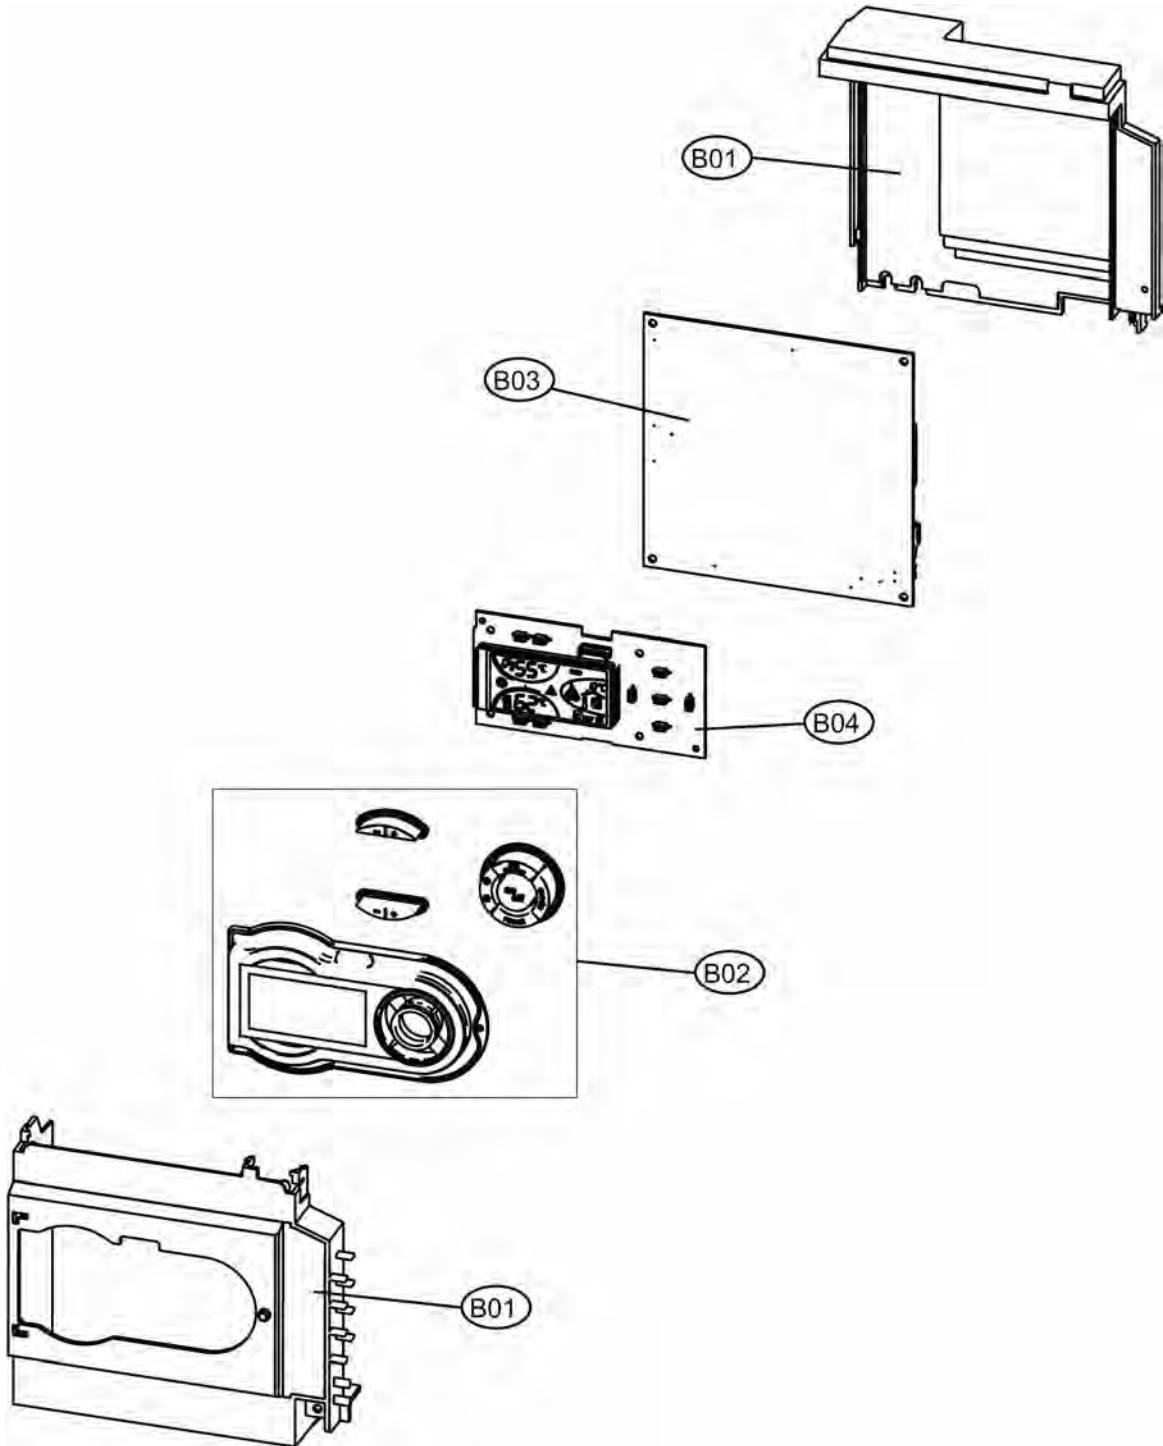

Lista Pezzi / Spare Parts / Ersatzteile
List Onderdelen / Liste Pieces Detaches / Lista Piezas De Repuesto

DIVAtop HF32

CODICE	EDIZIONE	MERCATO
30K0762000	23/03/2009	WF

DIVAtop HF32

DIVAtop HF32

DIVAtop HF32

DIVAtop HF32

DIVAtop HF32

LISTA PEZZI

POS.	CODICE	DESC.	QT.
A01	39836670	KIT FIANCO DEX. (3110G910)	1.000
A02	39836680	KIT FIANCO SIN. (3110G930)	1.000
A03	39820370	KIT PANNELLO A."FOL"(31116580)	1.000
B01	39836690	KIT SCATOLA ELETTR. (35012290)	1.000
B02	39820390	KIT PORTASCHEDE (35011950)	1.000
B03	39828411	KIT CENTRALINA EL. (36508462)	1.000
B04	39820410	KIT SCHEDE EL.DSP05 (38321600)	1.000
C01	39836640	KIT GUARN.CALD. Fm.AC	1.000
C02	39822210	KIT SCAMB.MONOTERM. (37404090)	1.000
C03	39836720	KIT VASO ESP.10LT. (36803120)	1.000
C04	39819550	KIT SONDA TEMP. (36200730)	1.000
C05	39808980	KIT RUB.3/8" Tp.5014(36901470)	1.000
C06	39820900	KIT POMPA 15-60 FPL (36600150)	1.000
C07	39828210	KIT VALV.3VIE (36902320)	1.000
C08	39818220	KIT V.ARIA (39404380-39404730)	1.000
C09	39818770	KIT TRASDUTT.PRESS.(36402100)	1.000
C10	39818270	KIT VALV.SIC. (36902760)	1.000
C11	39818790	KIT 10 VALV.N/R. (36902190)	1.000
C12	39818210	KIT IDROMETRO (36402070)	1.000
D01	39822600	KIT GUARN.CALD. Sr.ACF7-D9F6	1.000
D02	39808471	KIT PRESE (35101310-35101323)	1.000
D03	39818021	KIT VENTIL. (36601872)	1.000
D04	39819720	KIT ISOL.CAM.COMB.Sr.ABC7-ABF7	1.000
D05	39819430	KIT ELETTRODO ACC. (36702890)	1.000
D06	39819730	KIT BRUC.15R.m. (37608931)	1.000
D07	39817850	KIT VALV.GAS (36800420)	1.000
D08	39819700	KIT 15 UG.1,35 m. (34009821)	1.000
D09	39819710	KIT 15 UG.0,79 gpl (34013300)	1.000
D10	39817990	KIT CURVA USC.FUMI (33301610)	1.000
D11	39828420	KIT TRASDUTT.PRESS. (36402290)	1.000
D12	39820480	KIT SPIA (35102690-35102350)	1.000