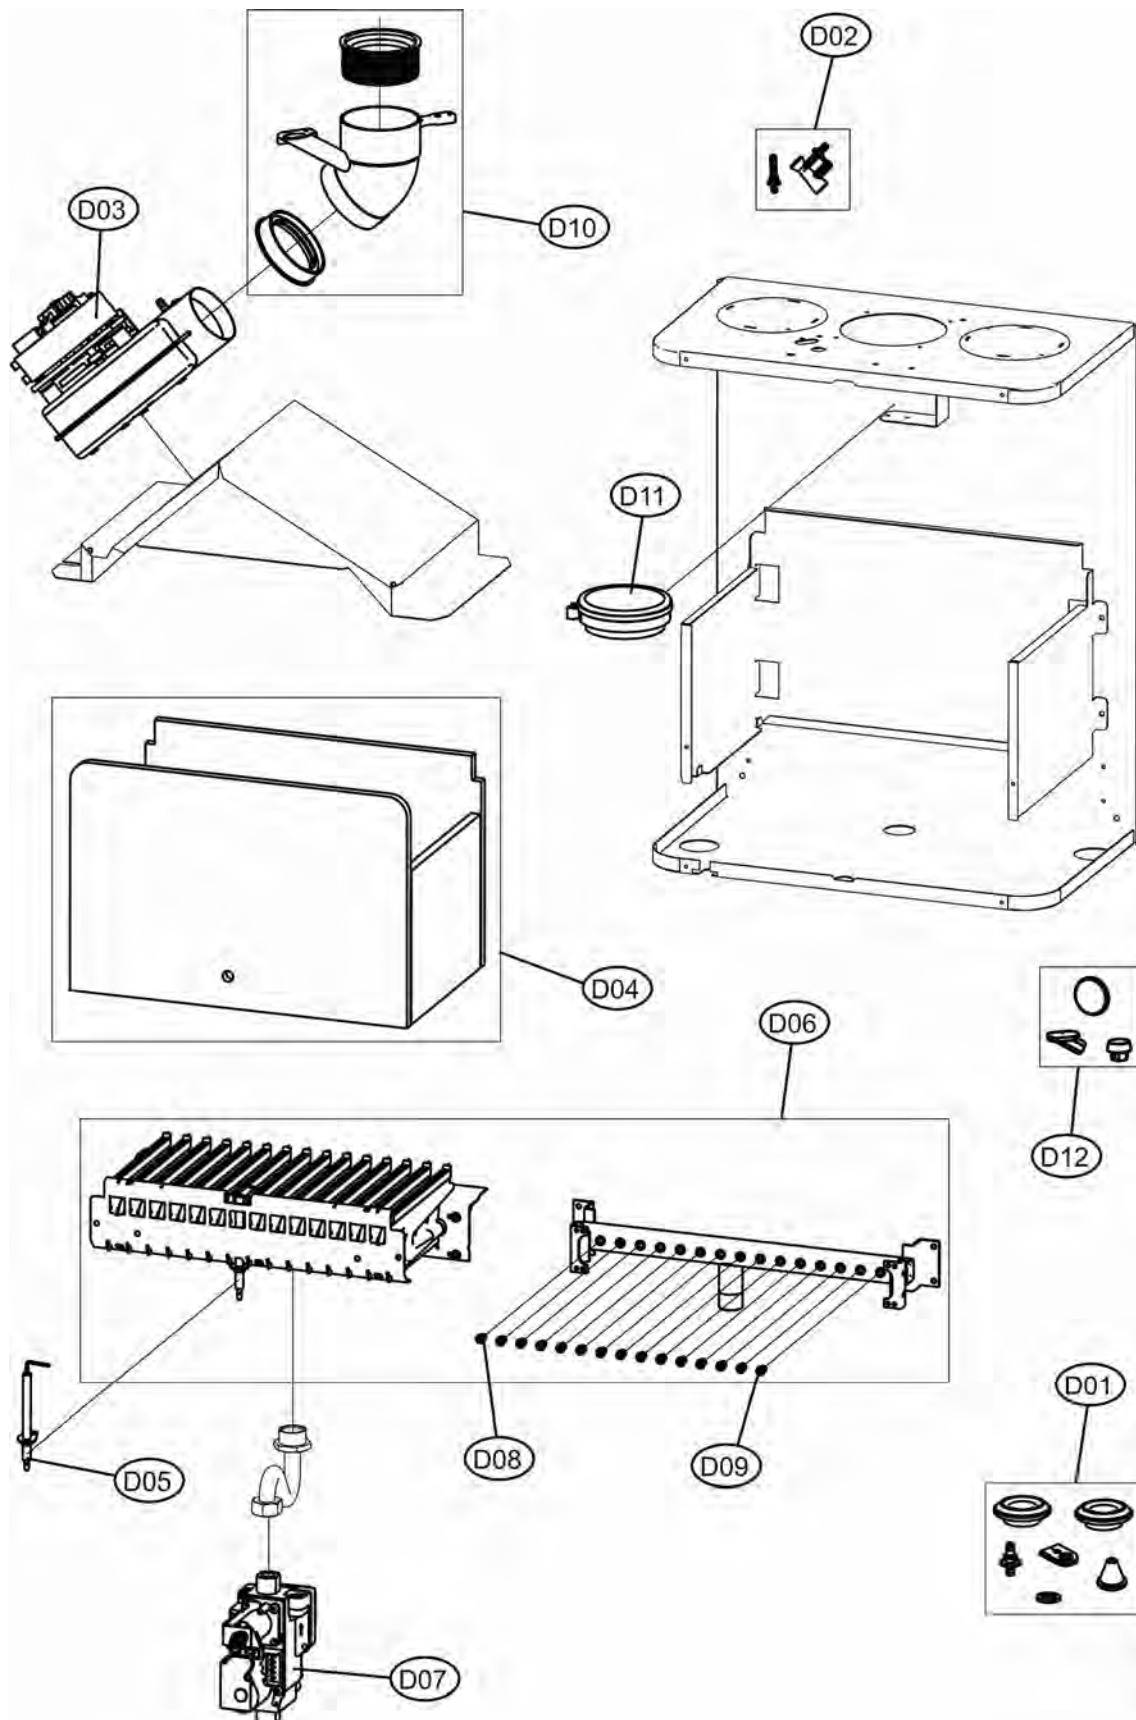

Lista Pezzi / Spare Parts / Ersatzteile
List Onderdelen / Liste Pieces Detaches / Lista Piezas De Repuesto

DIVAtop HF32

CODICE	EDIZIONE	MERCATO
30K0762000	23/03/2009	WF

DIVAtop HF32

DIVAtop HF32

DIVAtop HF32

DIVAtop HF32

DIVAtop HF32

LISTA PEZZI

POS.	CODICE	DESC.	QT.
A01	39836670	KIT FIANCO DEX. (3110G910)	1.000
A02	39836680	KIT FIANCO SIN. (3110G930)	1.000
A03	39820370	KIT PANNELLO A."FOL"(31116580)	1.000
B01	39836690	KIT SCATOLA ELETTR. (35012290)	1.000
B02	39820390	KIT PORTASCHEDE (35011950)	1.000
B03	39828411	KIT CENTRALINA EL. (36508462)	1.000
B04	39820410	KIT SCHEDE EL.DSP05 (38321600)	1.000
C01	39836640	KIT GUARN.CALD. Fm.AC	1.000
C02	39822210	KIT SCAMB.MONOTERM. (37404090)	1.000
C03	39836720	KIT VASO ESP.10LT. (36803120)	1.000
C04	39819550	KIT SONDA TEMP. (36200730)	1.000
C05	39808980	KIT RUB.3/8" Tp.5014(36901470)	1.000
C06	39820900	KIT POMPA 15-60 FPL (36600150)	1.000
C07	39828210	KIT VALV.3VIE (36902320)	1.000
C08	39818220	KIT V.ARIA (39404380-39404730)	1.000
C09	39818770	KIT TRASDUTT.PRESS.(36402100)	1.000
C10	39818270	KIT VALV.SIC. (36902760)	1.000
C11	39818790	KIT 10 VALV.N/R. (36902190)	1.000
C12	39818210	KIT IDROMETRO (36402070)	1.000
D01	39822600	KIT GUARN.CALD. Sr.ACF7-D9F6	1.000
D02	39808471	KIT PRESE (35101310-35101323)	1.000
D03	39818021	KIT VENTIL. (36601872)	1.000
D04	39819720	KIT ISOL.CAM.COMB.Sr.ABC7-ABF7	1.000
D05	39819430	KIT ELETTRODO ACC. (36702890)	1.000
D06	39819730	KIT BRUC.15R.m. (37608931)	1.000
D07	39817850	KIT VALV.GAS (36800420)	1.000
D08	39819700	KIT 15 UG.1,35 m. (34009821)	1.000
D09	39819710	KIT 15 UG.0,79 gpl (34013300)	1.000
D10	39817990	KIT CURVA USC.FUMI (33301610)	1.000
D11	39828420	KIT TRASDUTT.PRESS. (36402290)	1.000
D12	39820480	KIT SPIA (35102690-35102350)	1.000