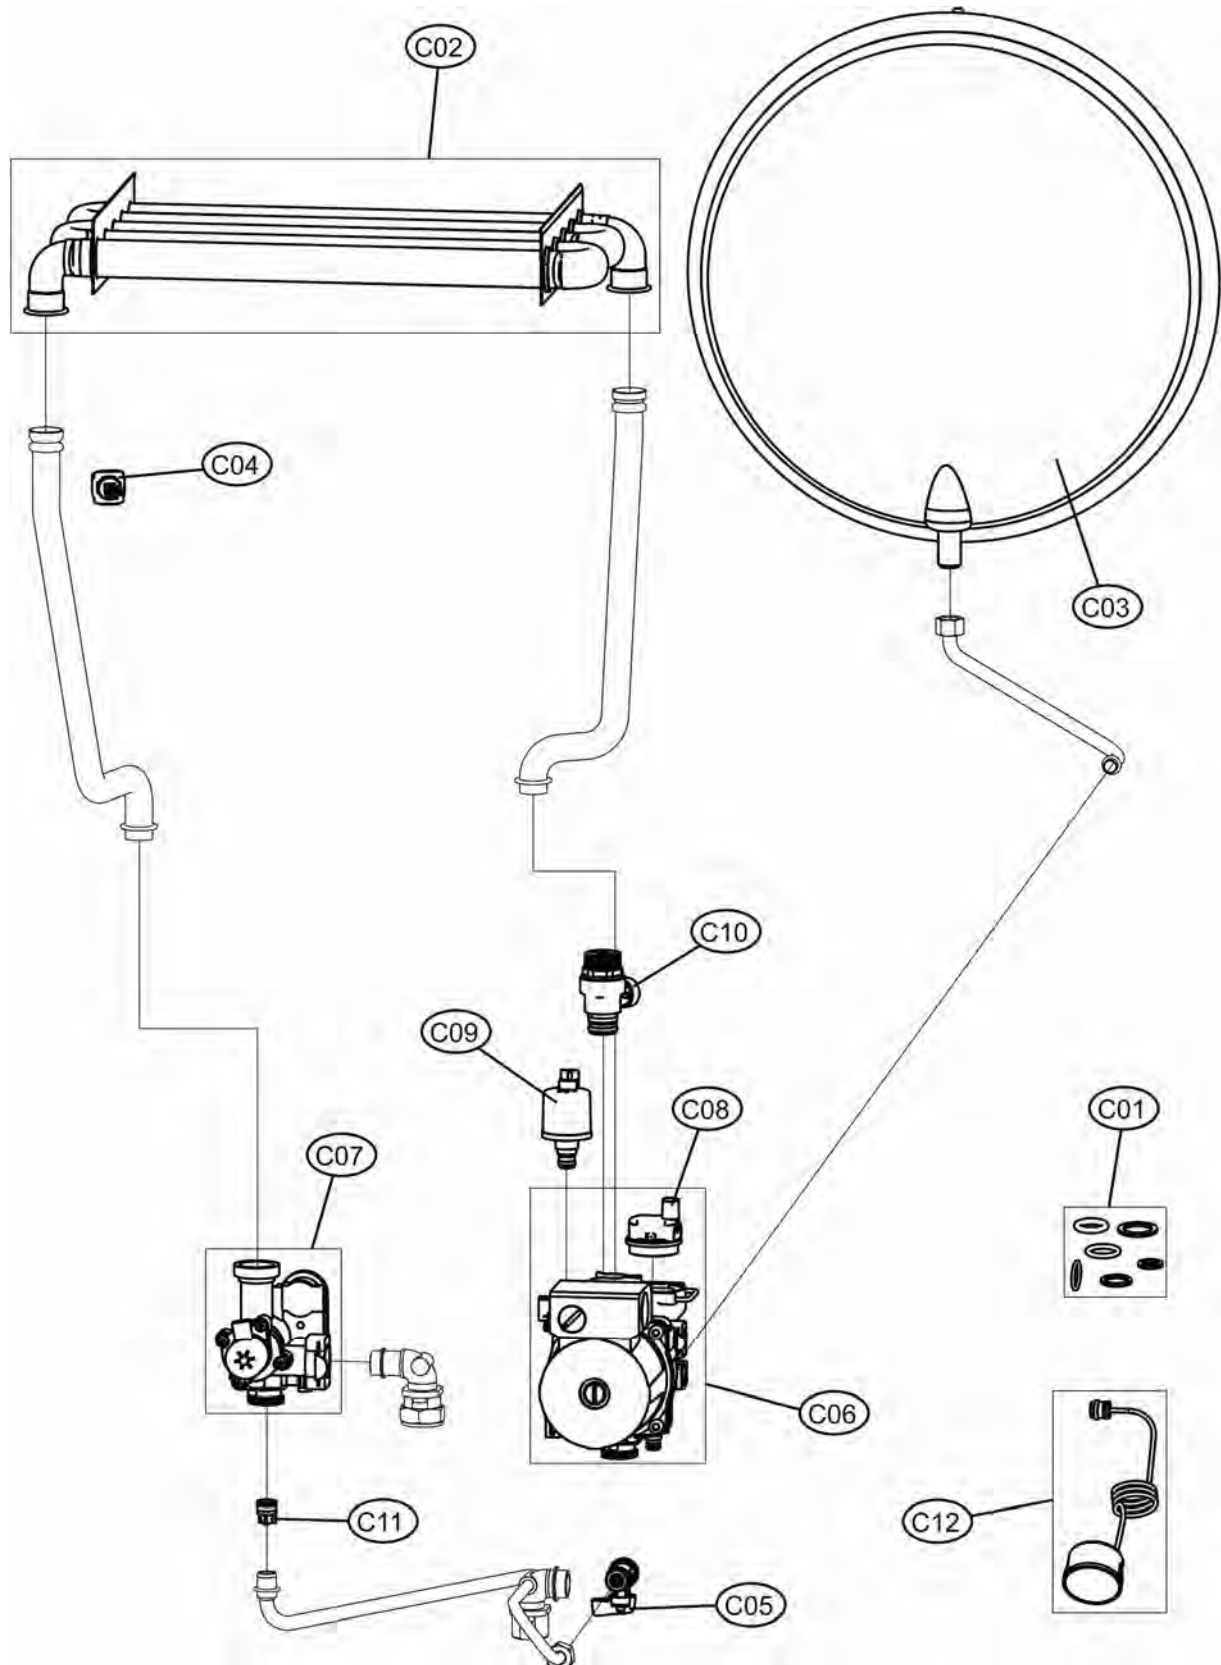

Lista Pezzi / Spare Parts / Ersatzteile
List Onderdelen / Liste Pieces Detaches / Lista Piezas De Repuesto

DIVAtop HF32

CODICE	EDIZIONE	MERCATO
30K0762000	23/03/2009	WF

DIVAtop HF32

DIVAtop HF32

DIVAtop HF32

DIVAtop HF32

DIVAtop HF32

LISTA PEZZI

POS.	CODICE	DESC.	QT.
A01	39836670	KIT FIANCO DEX. (3110G910)	1.000
A02	39836680	KIT FIANCO SIN. (3110G930)	1.000
A03	39820370	KIT PANNELLO A."FOL"(31116580)	1.000
B01	39836690	KIT SCATOLA ELETTR. (35012290)	1.000
B02	39820390	KIT PORTASCHEDE (35011950)	1.000
B03	39828411	KIT CENTRALINA EL. (36508462)	1.000
B04	39820410	KIT SCHEDE EL.DSP05 (38321600)	1.000
C01	39836640	KIT GUARN.CALD. Fm.AC	1.000
C02	39822210	KIT SCAMB.MONOTERM. (37404090)	1.000
C03	39836720	KIT VASO ESP.10LT. (36803120)	1.000
C04	39819550	KIT SONDA TEMP. (36200730)	1.000
C05	39808980	KIT RUB.3/8" Tp.5014(36901470)	1.000
C06	39820900	KIT POMPA 15-60 FPL (36600150)	1.000
C07	39828210	KIT VALV.3VIE (36902320)	1.000
C08	39818220	KIT V.ARIA (39404380-39404730)	1.000
C09	39818770	KIT TRASDUTT.PRESS.(36402100)	1.000
C10	39818270	KIT VALV.SIC. (36902760)	1.000
C11	39818790	KIT 10 VALV.N/R. (36902190)	1.000
C12	39818210	KIT IDROMETRO (36402070)	1.000
D01	39822600	KIT GUARN.CALD. Sr.ACF7-D9F6	1.000
D02	39808471	KIT PRESE (35101310-35101323)	1.000
D03	39818021	KIT VENTIL. (36601872)	1.000
D04	39819720	KIT ISOL.CAM.COMB.Sr.ABC7-ABF7	1.000
D05	39819430	KIT ELETTRODO ACC. (36702890)	1.000
D06	39819730	KIT BRUC.15R.m. (37608931)	1.000
D07	39817850	KIT VALV.GAS (36800420)	1.000
D08	39819700	KIT 15 UG.1,35 m. (34009821)	1.000
D09	39819710	KIT 15 UG.0,79 gpl (34013300)	1.000
D10	39817990	KIT CURVA USC.FUMI (33301610)	1.000
D11	39828420	KIT TRASDUTT.PRESS. (36402290)	1.000
D12	39820480	KIT SPIA (35102690-35102350)	1.000