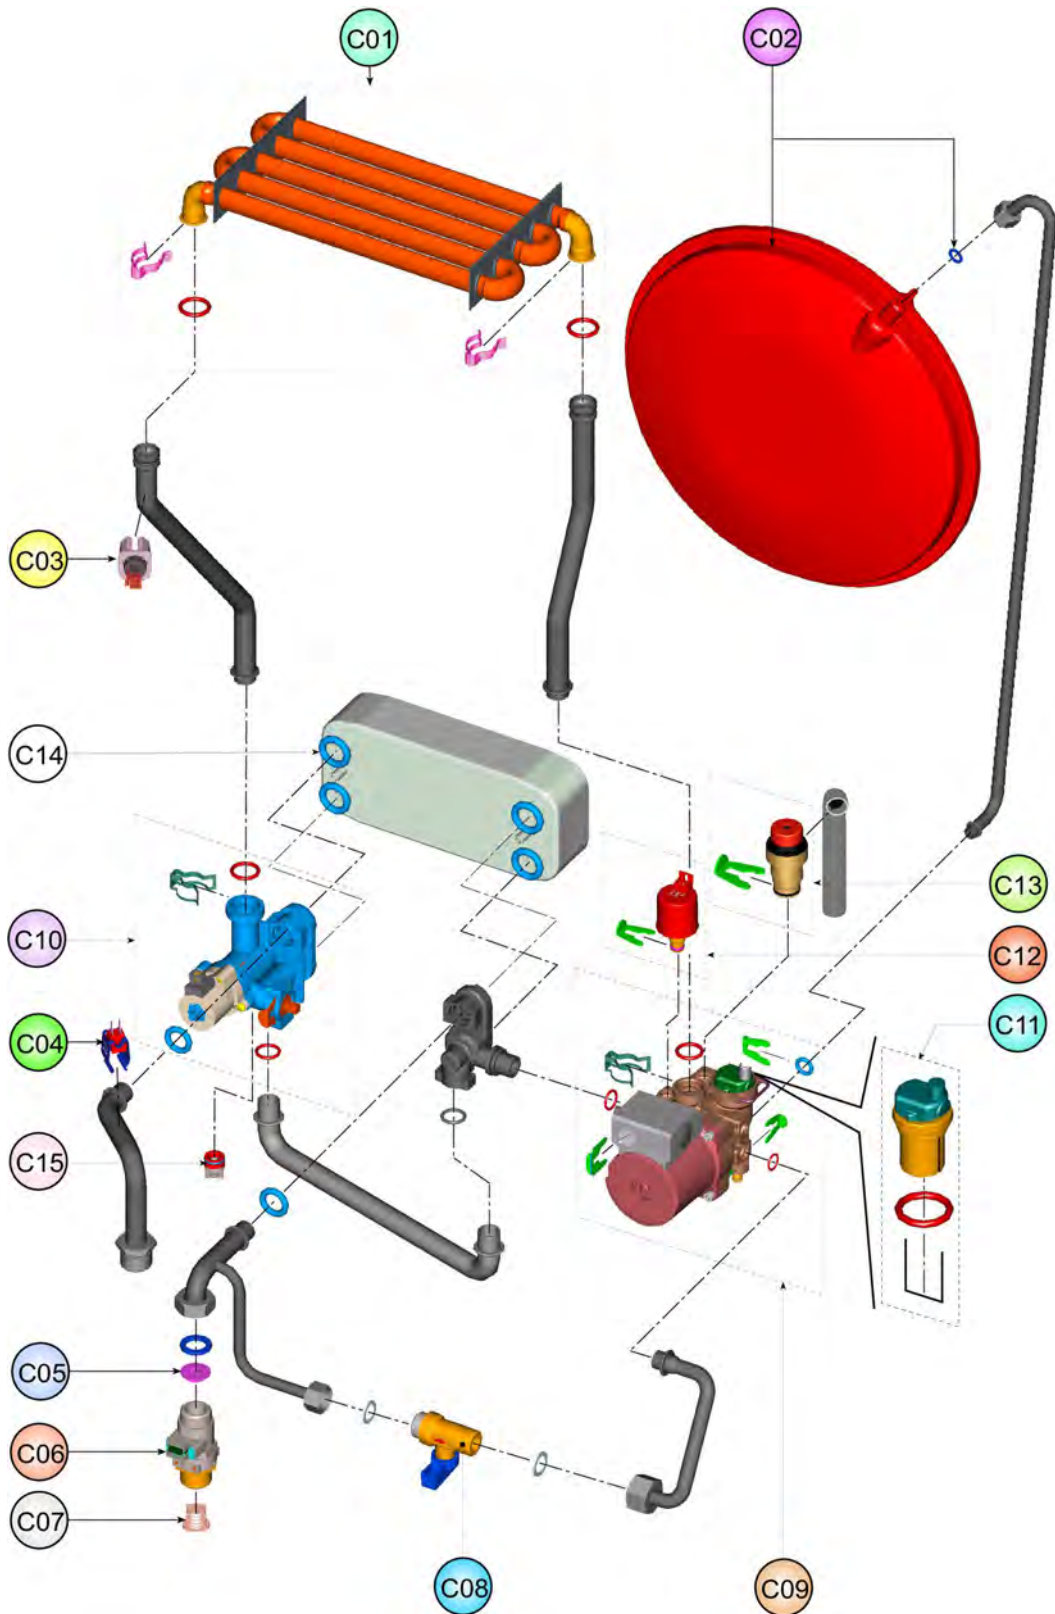

**DIVAtop C32**

**LISTA PEZZI DI RICAMBIO**

**SPARE PART LIST**

**ERSATZSTEILE**

**LIJST ONDERDELEN**

**LISTE PIECES DETACHES**

**LISTA PIEZAS DE REPUESTO**

<b>CODICE</b>	<b>EDIZIONE</b>	<b>MERCATO</b>
<b>30K0316000</b>	<b>07/09/2006</b>	<b>IT-ES-A3</b>

## LISTA PEZZI

POS.	CODICE	DESC.	QT.
A01	39820370	KIT PANNELLO A."FOL" (31116580)	1
A02	39820360	KIT FIANCO SIN. (31118420)	1
A03	39820350	KIT FIANCO DEX. (31118400)	1
B01	39820380	KIT SCATOLA EL. (35012290)	1
B02	39820400	KIT CENTRALINA DBM03 (36507980)	1
B03	39820410	KIT SCHEDA EL.DSP05 (38321600)	1
B04	39818210	KIT IDROMETRO (36402070)	1
B05	39820390	KIT PORTASCHEDA (35011950)	1
C01	39820890	KIT SCAMB.MONOTERM. (37404290)	1
C01	39820910	KIT SCAMBIATORE 20P. (37404030)	1
C02	39809690	KIT VASO ESP.10Lt. (36802740)	1
C03	39819550	KIT SONDA TEMP. (36200730)	1
C04	39810230	KIT SONDA TEMP.SAN. (36200640)	1
C05	39813220	KIT 5 REG.PORT.15Lt. (36902100)	1
C06	39820450	KIT FLUSSOM.ELTEK (36402180)	1
C07	39820460	KIT 5 FILTRI FLUSS. (34014300)	1
C08	39808980	KIT RUB.3/8" Tp.5014 (36901470)	1
C09	39820900	KIT POMPA 15-60 FPL (36600150)	1
C10	39820440	KIT VALV.3VIE (36902240)	1
C11	39818220	KIT V.ARIA (39404380-39404730)	1
C12	39818770	KIT TRANSDUTT.PRESS.(36402100)	1
C13	39818270	KIT VALV.SIC. (39404720)	1
C15	39818790	KIT 10 VALV.N/R. (36902190)	1
D01	39820920	KIT ISOL.CAM.COMB. Sr.ABC7	1
D02	39819430	KIT ELETTRODO ACC. (36702890)	1
D03	39819730	KIT BRUC.15R.m. (37608930)	1
D04	39812190	KIT VALV.VGU 54A1109 (36800400)	1
D05	39819700	KIT 15 UG.1,35 m. (34009821)	1
D06	39819710	KIT 15 UG.0,79 gpl (34013300)	1
D07	39807500	KIT TST.FUMI COMPL. (38319080)	1