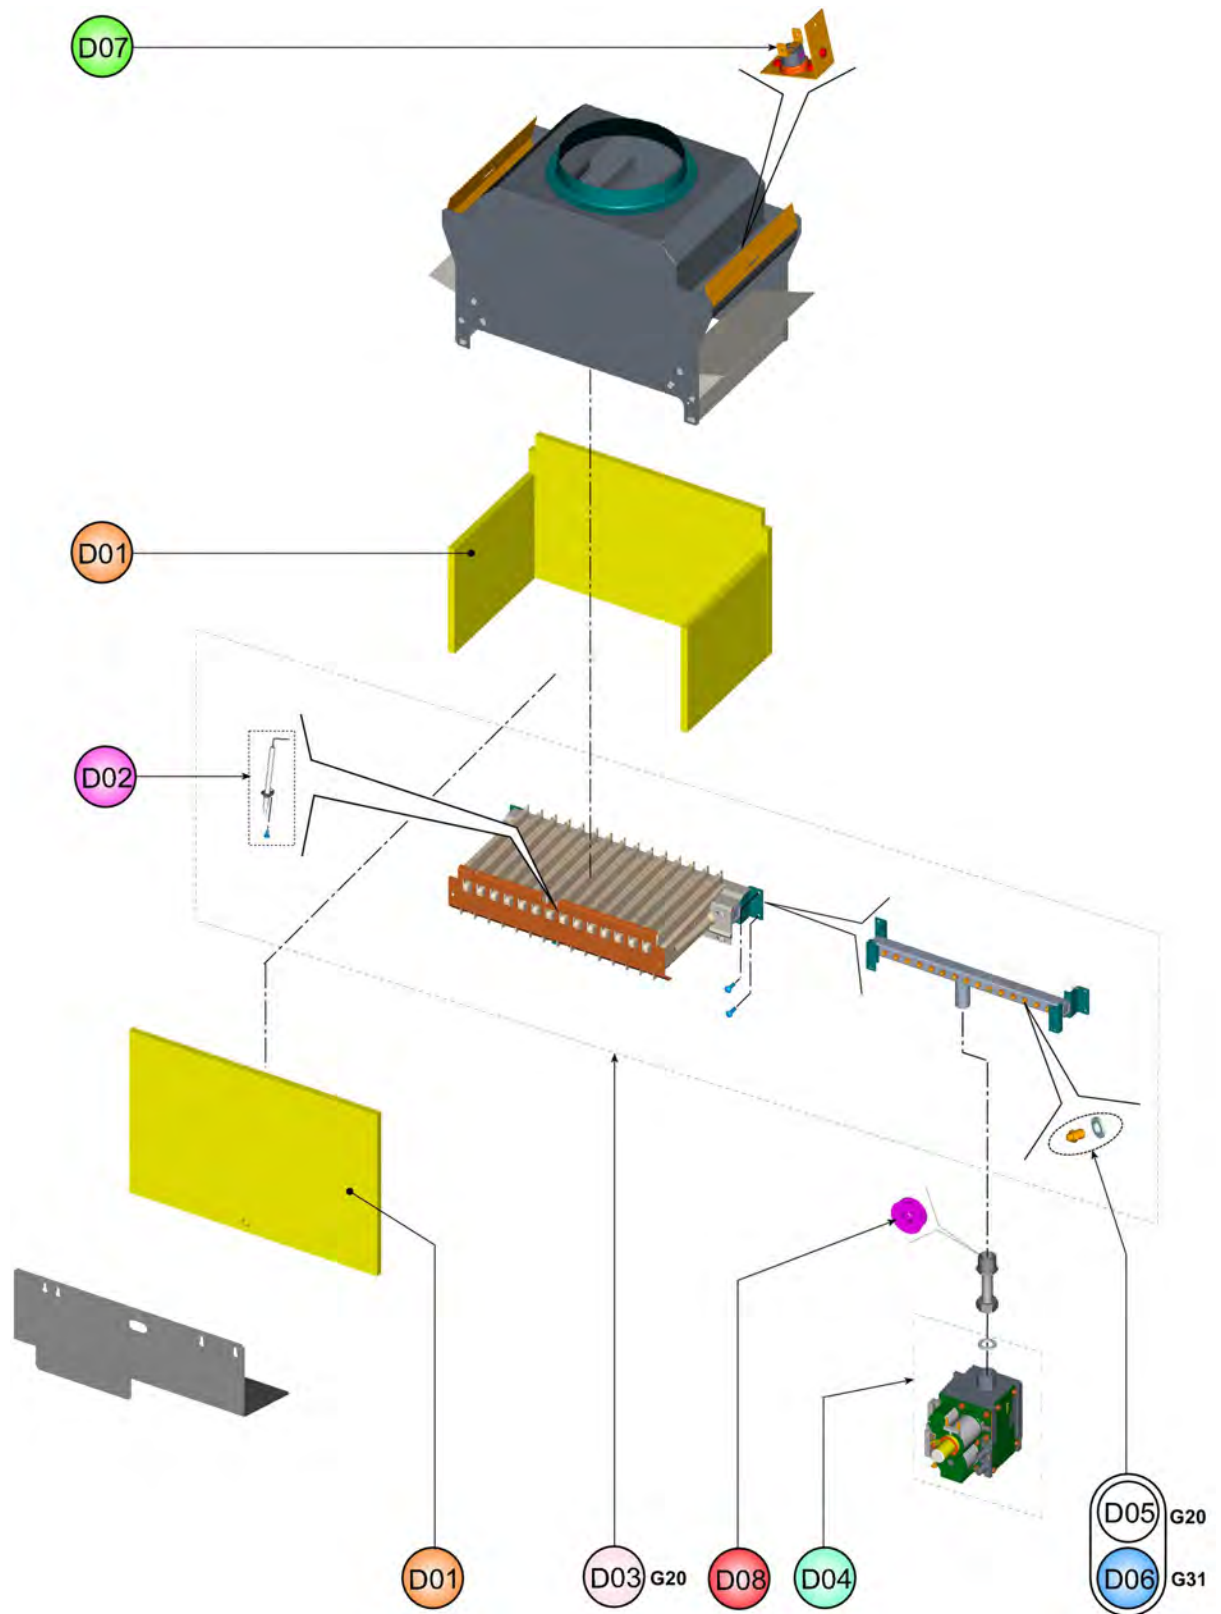

**DIVAtop C32**

**LISTA PEZZI DI RICAMBIO**

**SPARE PART LIST**

**ERSATZSTEILE**

**LIJST ONDERDELEN**

**LISTE PIECES DETACHES**

**LISTA PIEZAS DE REPUESTO**

<b>CODICE</b>	<b>EDIZIONE</b>	<b>MERCATO</b>
<b>30K0316000</b>	<b>07/09/2006</b>	<b>IT-ES-A3</b>

## LISTA PEZZI

POS.	CODICE	DESC.	QT.
A01	39820370	KIT PANNELLO A."FOL" (31116580)	1
A02	39820360	KIT FIANCO SIN. (31118420)	1
A03	39820350	KIT FIANCO DEX. (31118400)	1
B01	39820380	KIT SCATOLA EL. (35012290)	1
B02	39820400	KIT CENTRALINA DBM03 (36507980)	1
B03	39820410	KIT SCHEDA EL.DSP05 (38321600)	1
B04	39818210	KIT IDROMETRO (36402070)	1
B05	39820390	KIT PORTASCHEDA (35011950)	1
C01	39820890	KIT SCAMB.MONOTERM. (37404290)	1
C01	39820910	KIT SCAMBIATORE 20P. (37404030)	1
C02	39809690	KIT VASO ESP.10Lt. (36802740)	1
C03	39819550	KIT SONDA TEMP. (36200730)	1
C04	39810230	KIT SONDA TEMP.SAN. (36200640)	1
C05	39813220	KIT 5 REG.PORT.15Lt. (36902100)	1
C06	39820450	KIT FLUSSOM.ELTEK (36402180)	1
C07	39820460	KIT 5 FILTRI FLUSS. (34014300)	1
C08	39808980	KIT RUB.3/8" Tp.5014 (36901470)	1
C09	39820900	KIT POMPA 15-60 FPL (36600150)	1
C10	39820440	KIT VALV.3VIE (36902240)	1
C11	39818220	KIT V.ARIA (39404380-39404730)	1
C12	39818770	KIT TRANSDUTT.PRESS.(36402100)	1
C13	39818270	KIT VALV.SIC. (39404720)	1
C15	39818790	KIT 10 VALV.N/R. (36902190)	1
D01	39820920	KIT ISOL.CAM.COMB. Sr.ABC7	1
D02	39819430	KIT ELETTRODO ACC. (36702890)	1
D03	39819730	KIT BRUC.15R.m. (37608930)	1
D04	39812190	KIT VALV.VGU 54A1109 (36800400)	1
D05	39819700	KIT 15 UG.1,35 m. (34009821)	1
D06	39819710	KIT 15 UG.0,79 gpl (34013300)	1
D07	39807500	KIT TST.FUMI COMPL. (38319080)	1