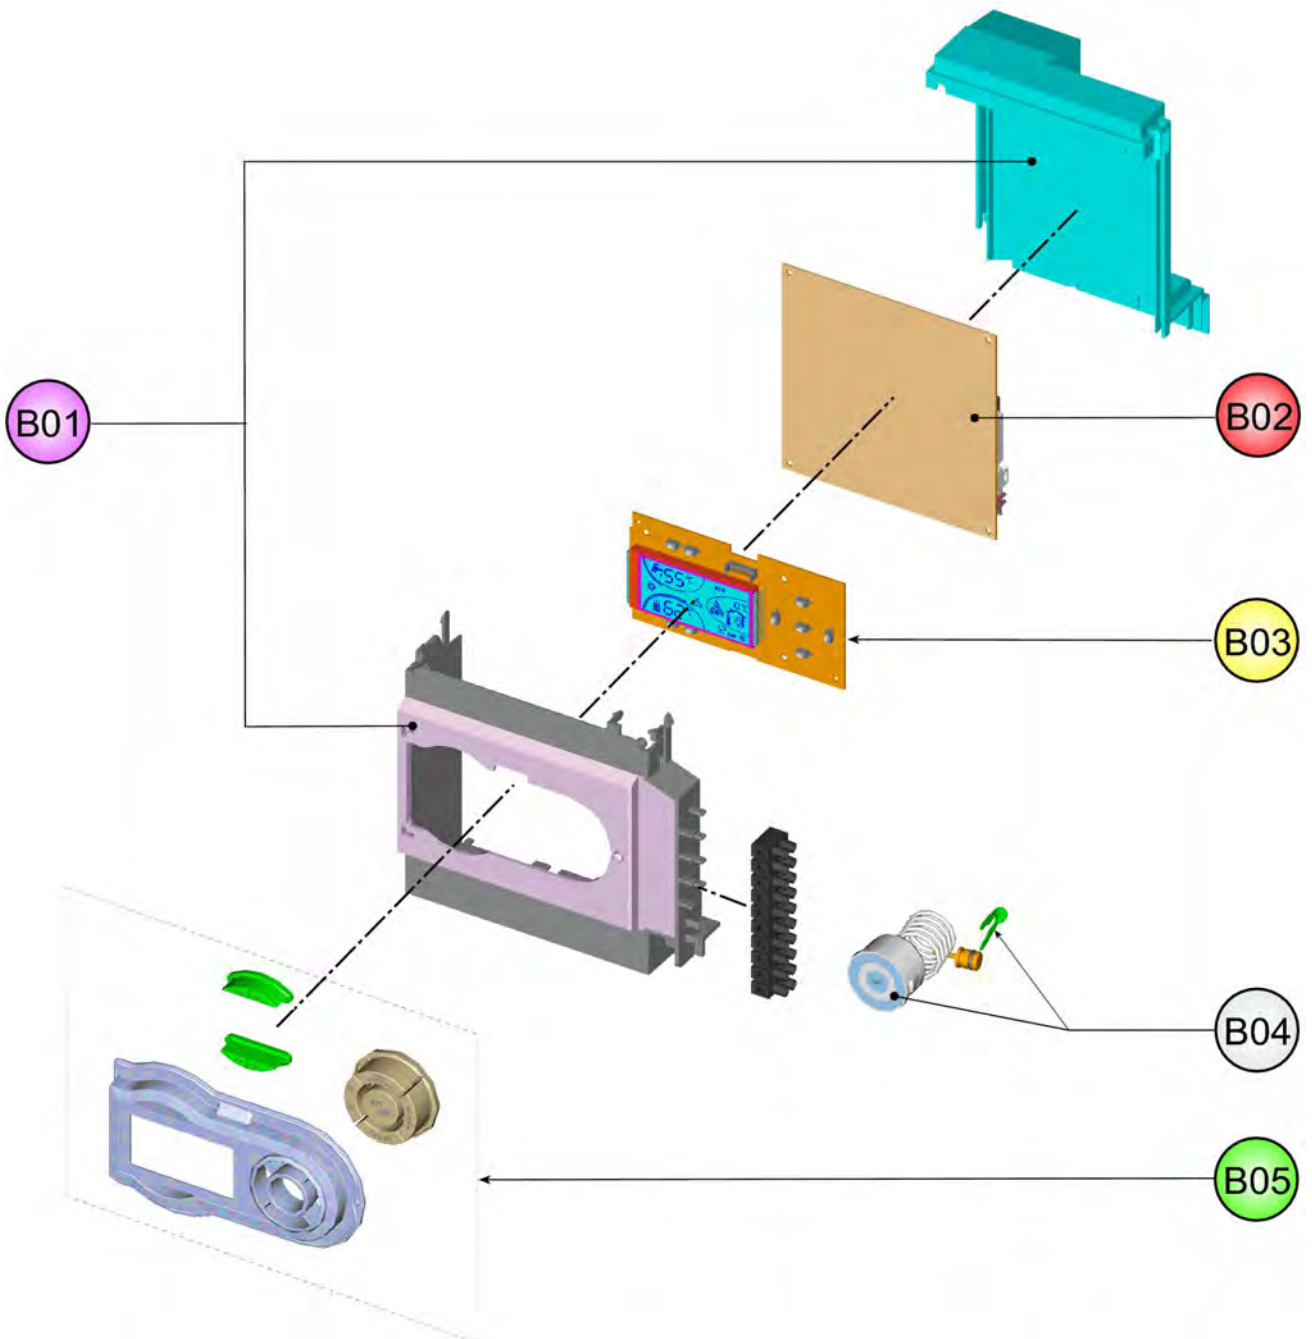

**DIVAtop C32**

**LISTA PEZZI DI RICAMBIO**

**SPARE PART LIST**

**ERSATZSTEILE**

**LIJST ONDERDELEN**

**LISTE PIECES DETACHES**

**LISTA PIEZAS DE REPUESTO**

<b>CODICE</b>	<b>EDIZIONE</b>	<b>MERCATO</b>
<b>30K0316000</b>	<b>07/09/2006</b>	<b>IT-ES-A3</b>

## LISTA PEZZI

POS.	CODICE	DESC.	QT.
A01	39820370	KIT PANNELLO A."FOL" (31116580)	1
A02	39820360	KIT FIANCO SIN. (31118420)	1
A03	39820350	KIT FIANCO DEX. (31118400)	1
B01	39820380	KIT SCATOLA EL. (35012290)	1
B02	39820400	KIT CENTRALINA DBM03 (36507980)	1
B03	39820410	KIT SCHEDA EL.DSP05 (38321600)	1
B04	39818210	KIT IDROMETRO (36402070)	1
B05	39820390	KIT PORTASCHEDA (35011950)	1
C01	39820890	KIT SCAMB.MONOTERM. (37404290)	1
C01	39820910	KIT SCAMBIATORE 20P. (37404030)	1
C02	39809690	KIT VASO ESP.10Lt. (36802740)	1
C03	39819550	KIT SONDA TEMP. (36200730)	1
C04	39810230	KIT SONDA TEMP.SAN. (36200640)	1
C05	39813220	KIT 5 REG.PORT.15Lt. (36902100)	1
C06	39820450	KIT FLUSSOM.ELTEK (36402180)	1
C07	39820460	KIT 5 FILTRI FLUSS. (34014300)	1
C08	39808980	KIT RUB.3/8" Tp.5014 (36901470)	1
C09	39820900	KIT POMPA 15-60 FPL (36600150)	1
C10	39820440	KIT VALV.3VIE (36902240)	1
C11	39818220	KIT V.ARIA (39404380-39404730)	1
C12	39818770	KIT TRANSDUTT.PRESS.(36402100)	1
C13	39818270	KIT VALV.SIC. (39404720)	1
C15	39818790	KIT 10 VALV.N/R. (36902190)	1
D01	39820920	KIT ISOL.CAM.COMB. Sr.ABC7	1
D02	39819430	KIT ELETTRODO ACC. (36702890)	1
D03	39819730	KIT BRUC.15R.m. (37608930)	1
D04	39812190	KIT VALV.VGU 54A1109 (36800400)	1
D05	39819700	KIT 15 UG.1,35 m. (34009821)	1
D06	39819710	KIT 15 UG.0,79 gpl (34013300)	1
D07	39807500	KIT TST.FUMI COMPL. (38319080)	1