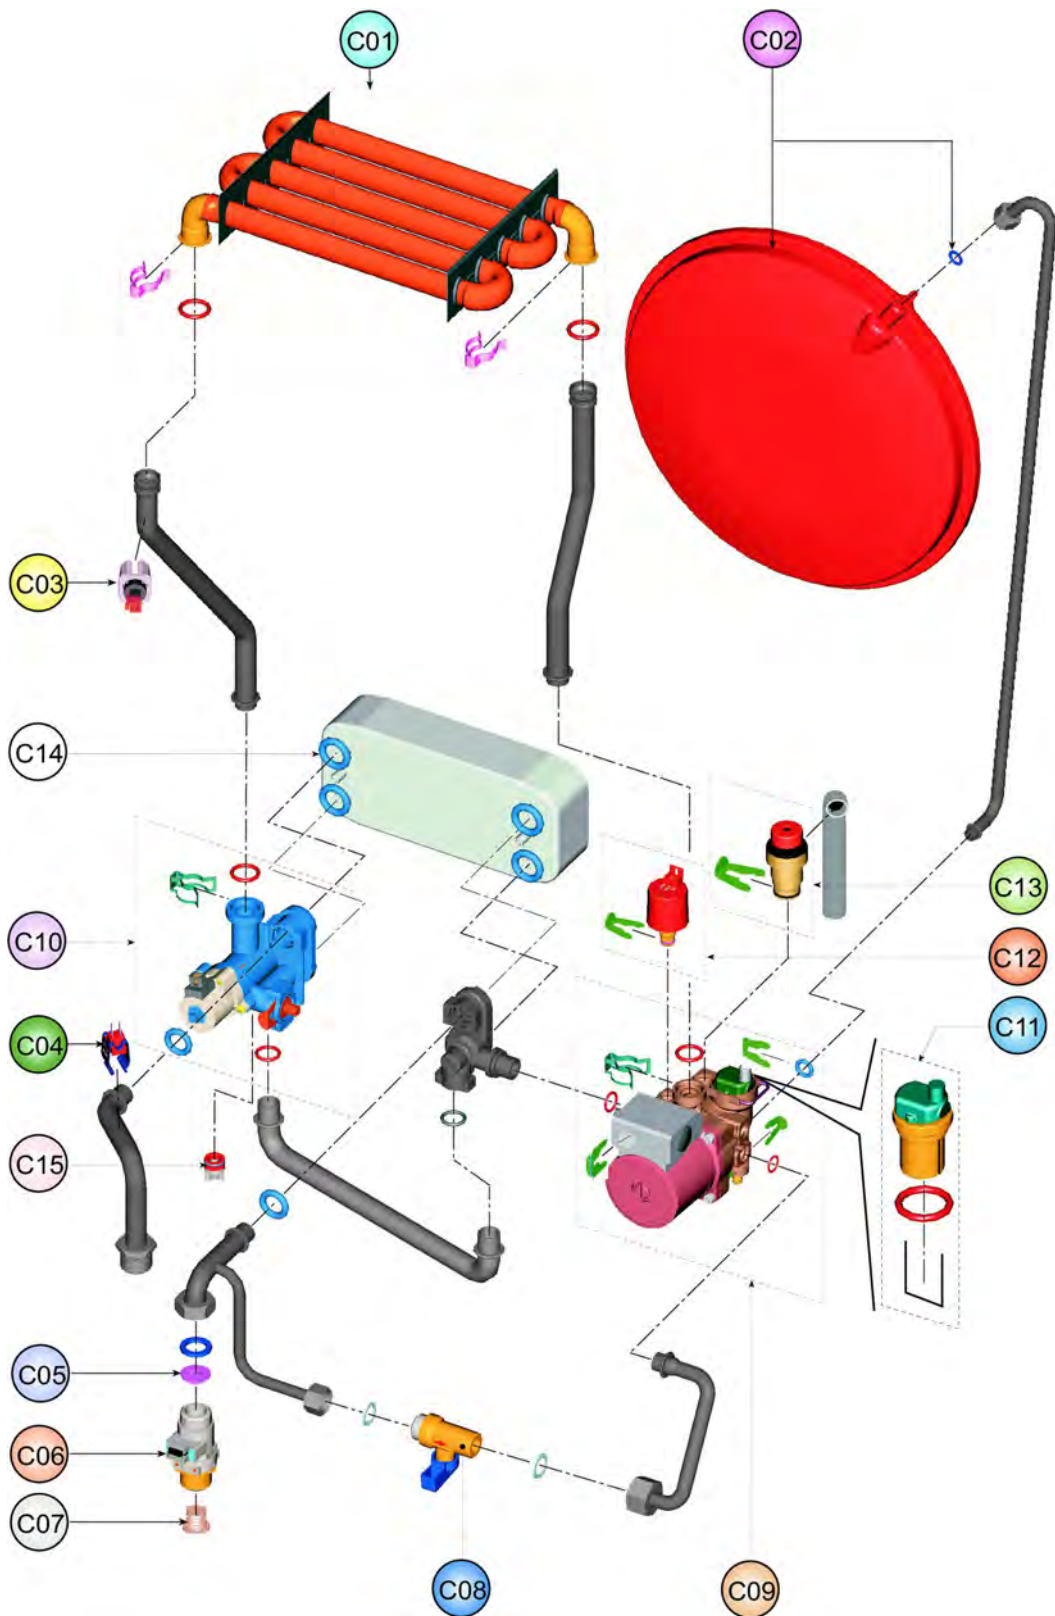

DIVAtop F24

LISTA PEZZI DI RICAMBIO

SPARE PART LIST

ERSATZSTEILE

LIJST ONDERDELEN

LISTE PIECES DETACHES

LISTA PIEZAS DE REPUESTO

CODICE	EDIZIONE	MERCATO
30K0295000	22/06/2006	IT-ES-PT-A3-A4-A5

LISTA PEZZI 0ACF4I3A		DIVAtop F24 m. (A3)	
POS.	CODICE	DESC.	QT.
A01	39820370	KIT PANNELLO A."FOL"(31116580)	1
A02	39820360	KIT FIANCO SIN. (31118420)	1
A03	39820350	KIT FIANCO DEX. (31118400)	1
B01	39820380	KIT SCATOLA EL. (35012290)	1
B02	39820410	KIT SCHEDA EL.DSP05 (38321600)	1
B03	39820400	KIT CENTRALINA DBM03 (36507980)	1
B04	39818210	KIT IDROMETRO (36402070)	1
B05	39820390	KIT PORTASCHEDA (35011950)	1
C01	39820420	KIT SCAMB.MONOTERM. (37404080)	1
C02	39800960	KIT VASO ESP.8LT. (36800360)	1
C03	39819550	KIT SONDA TEMP. (36200730)	1
C04	39810230	KIT SONDA TEMP.SAN. (36200640)	1
C05	39813010	KIT 5 REG.PORT.10Lt. (36902080)	1
C06	39820450	KIT FLUSSOM.ELTEK (36402180)	1
C07	39820460	KIT 5 FILTRI FLUSS. (34014300)	1
C08	39808980	KIT RUBINETTO 3/8" (36901470)	1
C09	39818450	KIT POMPA AO/FX3FPL (36600100)	1
C10	39820440	KIT VALV.3VIE (36902240)	1
C11	39818220	KIT V.ARIA (39404380-39404730)	1
C12	39818770	KIT TRANSDUTT.PRESS. (36402100)	1
C13	39818270	KIT VALV.SIC. (39404720)	1
C14	39820430	KIT SCAMBIATORE 14P. (37404340)	1
C15	39818790	KIT 10 VALV.N/R. (36902190)	1
D01	39820470	KIT GUARN.CALD. Sr.ACF4	1
D02	39808471	KIT PRESE (35101310-35101323)	1
D03	39817550	KIT VENTIL. (36601851)	1
D04	39819610	KIT ISOL.CAM.COMB. Sr.ABF4	1
D05	39819430	KIT Elettrodo ACC. (36702890)	1
D06	39819630	KIT BRUC.11R.m. (37608910)	1
D07	39812190	KIT VALV.VGU 54A1109 (36800400)	1
D08	39819590	KIT 11 UG.1,35 m. (34009821)	1
D10	39819460	KIT DIAFR.FUMI Di.43-47	1
D11	39817990	KIT CURVA USC.FUMI (33301610)	1
D12	39817510	KIT PRESS.DIFF.ARIA (36402050)	1
D13	39820480	KIT SPIA (35102690-35102350)	1