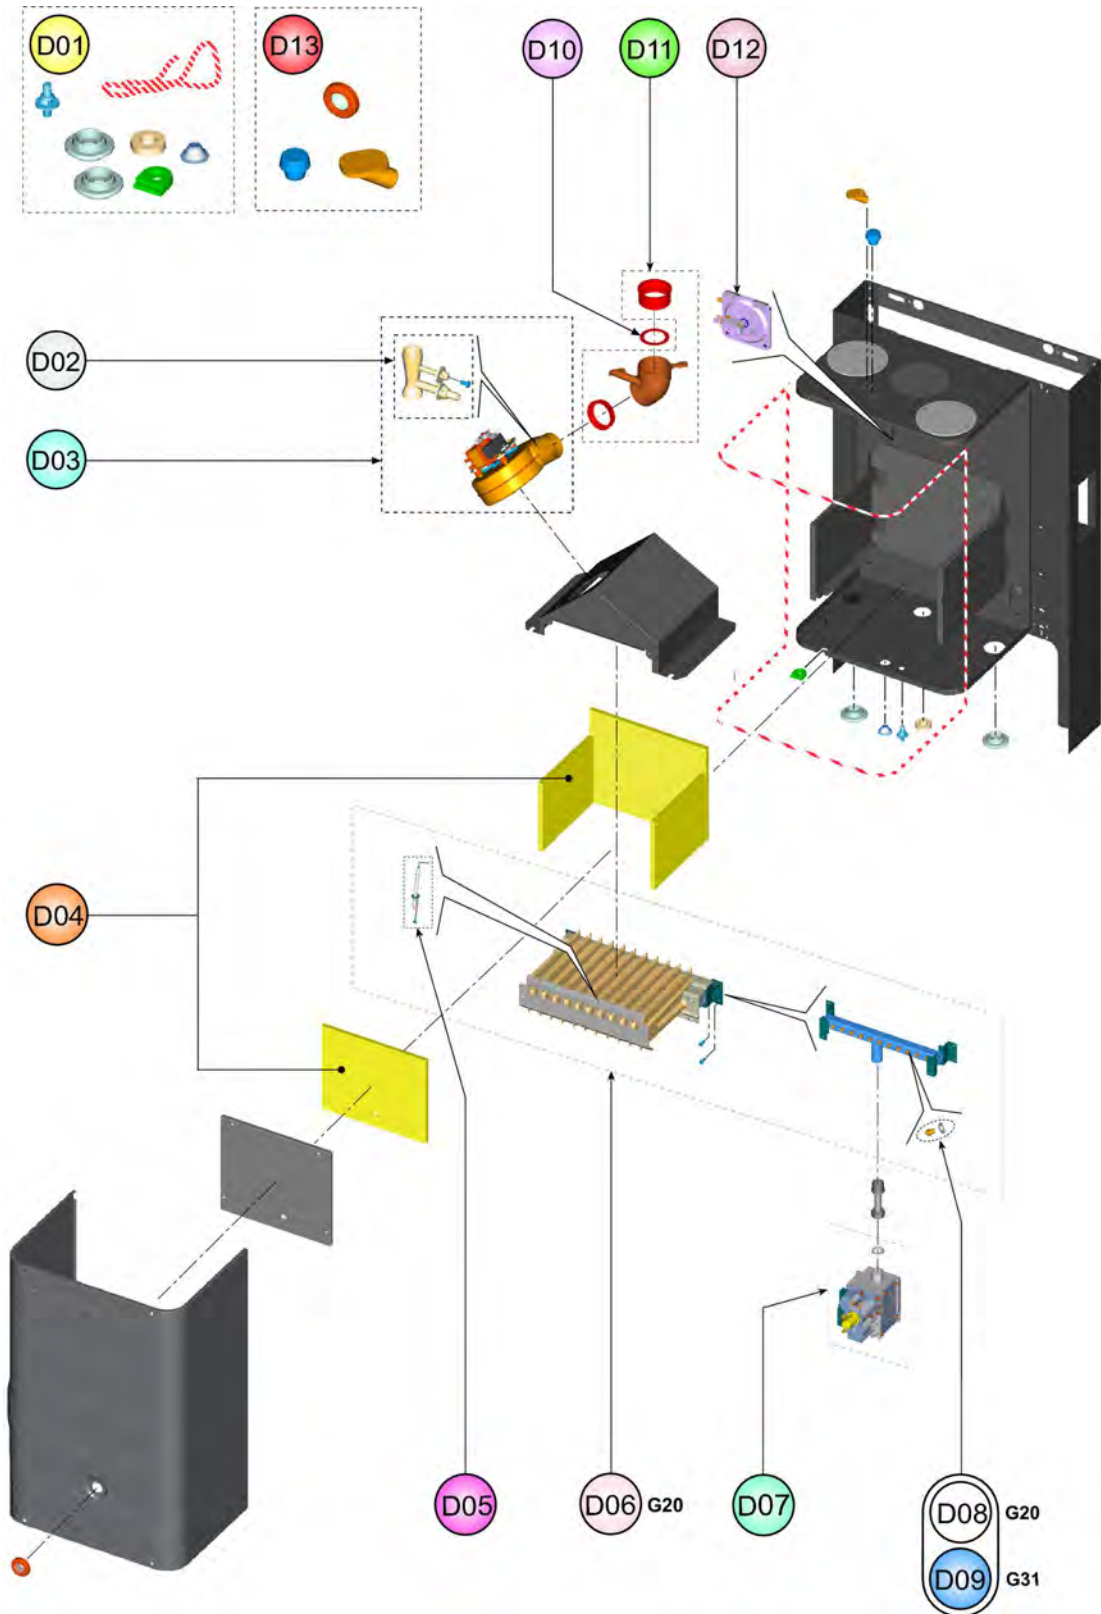

DIVAtop F24

LISTA PEZZI DI RICAMBIO

SPARE PART LIST

ERSATZSTEILE

LIJST ONDERDELEN

LISTE PIECES DETACHES

LISTA PIEZAS DE REPUESTO

CODICE	EDIZIONE	MERCATO
30K0295000	22/06/2006	IT-ES-PT-A3-A4-A5

LISTA PEZZI 0ACF4I3A		DIVAtop F24 m. (A3)	
POS.	CODICE	DESC.	QT.
A01	39820370	KIT PANNELLO A."FOL"(31116580)	1
A02	39820360	KIT FIANCO SIN. (31118420)	1
A03	39820350	KIT FIANCO DEX. (31118400)	1
B01	39820380	KIT SCATOLA EL. (35012290)	1
B02	39820410	KIT SCHEDA EL.DSP05 (38321600)	1
B03	39820400	KIT CENTRALINA DBM03 (36507980)	1
B04	39818210	KIT IDROMETRO (36402070)	1
B05	39820390	KIT PORTASCHEDA (35011950)	1
C01	39820420	KIT SCAMB.MONOTERM. (37404080)	1
C02	39800960	KIT VASO ESP.8LT. (36800360)	1
C03	39819550	KIT SONDA TEMP. (36200730)	1
C04	39810230	KIT SONDA TEMP.SAN. (36200640)	1
C05	39813010	KIT 5 REG.PORT.10Lt. (36902080)	1
C06	39820450	KIT FLUSSOM.ELTEK (36402180)	1
C07	39820460	KIT 5 FILTRI FLUSS. (34014300)	1
C08	39808980	KIT RUBINETTO 3/8" (36901470)	1
C09	39818450	KIT POMPA AO/FX3FPL (36600100)	1
C10	39820440	KIT VALV.3VIE (36902240)	1
C11	39818220	KIT V.ARIA (39404380-39404730)	1
C12	39818770	KIT TRANSDUTT.PRESS. (36402100)	1
C13	39818270	KIT VALV.SIC. (39404720)	1
C14	39820430	KIT SCAMBIATORE 14P. (37404340)	1
C15	39818790	KIT 10 VALV.N/R. (36902190)	1
D01	39820470	KIT GUARN.CALD. Sr.ACF4	1
D02	39808471	KIT PRESE (35101310-35101323)	1
D03	39817550	KIT VENTIL. (36601851)	1
D04	39819610	KIT ISOL.CAM.COMB. Sr.ABF4	1
D05	39819430	KIT Elettrodo ACC. (36702890)	1
D06	39819630	KIT BRUC.11R.m. (37608910)	1
D07	39812190	KIT VALV.VGU 54A1109 (36800400)	1
D08	39819590	KIT 11 UG.1,35 m. (34009821)	1
D10	39819460	KIT DIAFR.FUMI Di.43-47	1
D11	39817990	KIT CURVA USC.FUMI (33301610)	1
D12	39817510	KIT PRESS.DIFF.ARIA (36402050)	1
D13	39820480	KIT SPIA (35102690-35102350)	1