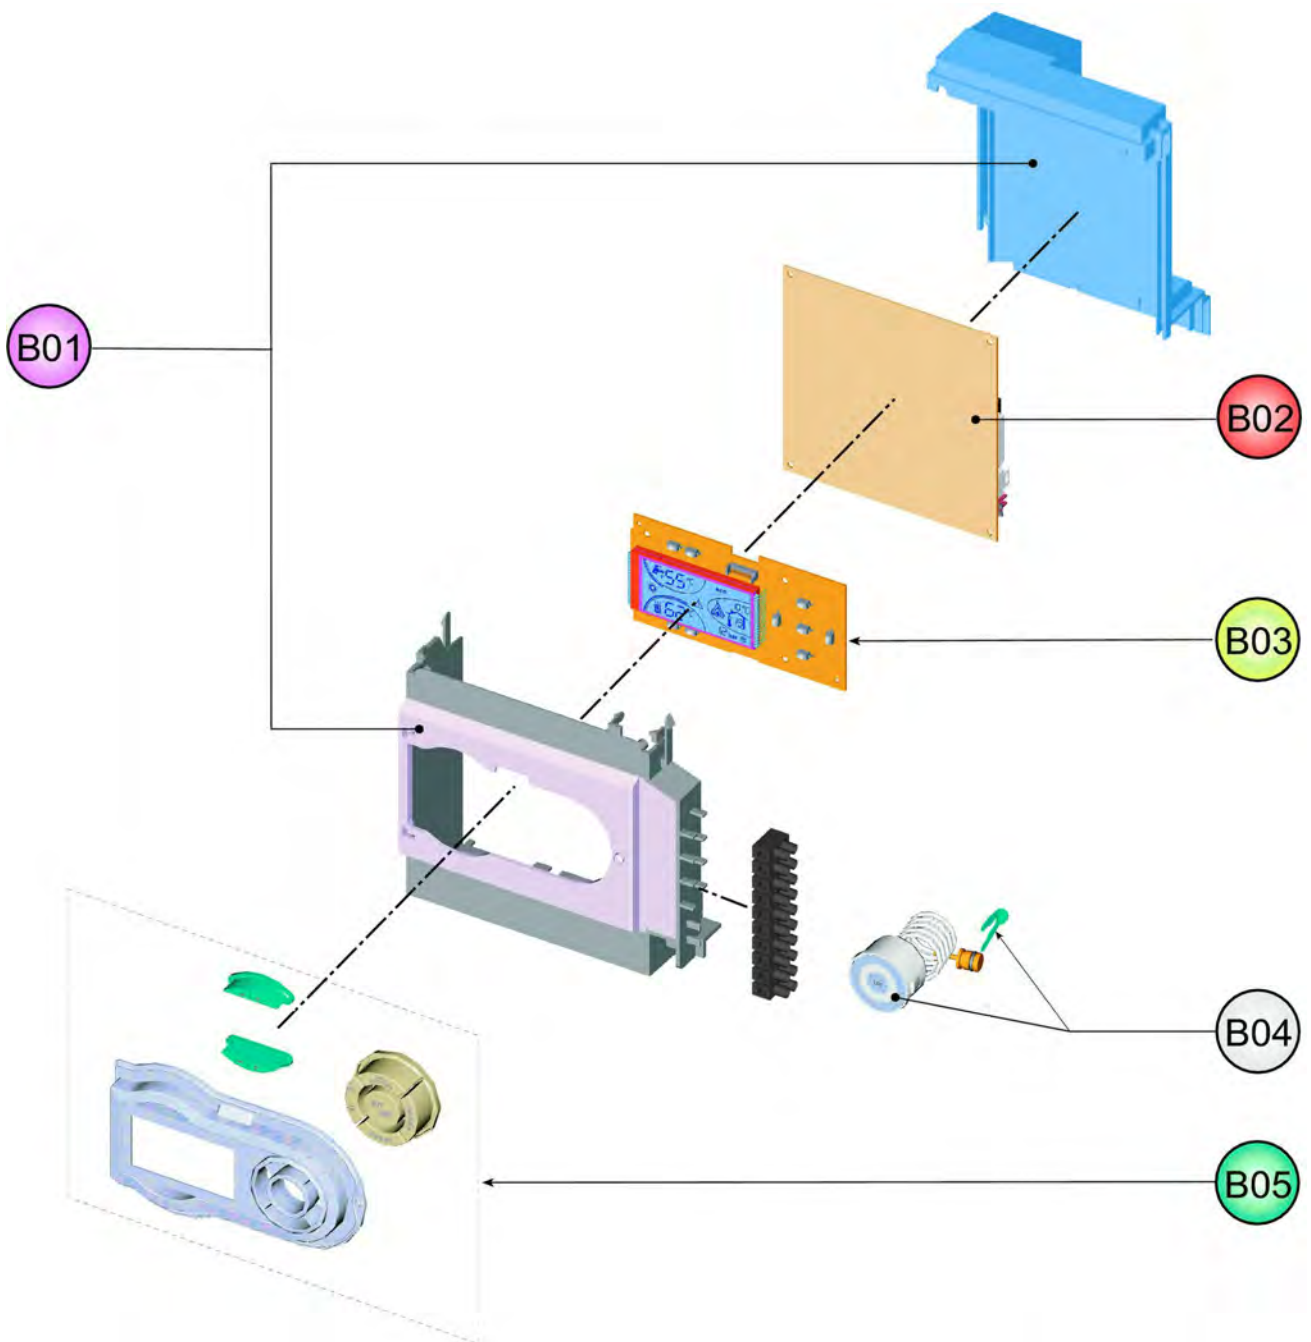

DIVAtop F24

LISTA PEZZI DI RICAMBIO

SPARE PART LIST

ERSATZSTEILE

LIJST ONDERDELEN

LISTE PIECES DETACHES

LISTA PIEZAS DE REPUESTO

CODICE	EDIZIONE	MERCATO
30K0295000	22/06/2006	IT-ES-PT-A3-A4-A5

LISTA PEZZI 0ACF4I3A		DIVAtop F24 m. (A3)	
POS.	CODICE	DESC.	QT.
A01	39820370	KIT PANNELLO A."FOL"(31116580)	1
A02	39820360	KIT FIANCO SIN. (31118420)	1
A03	39820350	KIT FIANCO DEX. (31118400)	1
B01	39820380	KIT SCATOLA EL. (35012290)	1
B02	39820410	KIT SCHEDA EL.DSP05 (38321600)	1
B03	39820400	KIT CENTRALINA DBM03 (36507980)	1
B04	39818210	KIT IDROMETRO (36402070)	1
B05	39820390	KIT PORTASCHEDA (35011950)	1
C01	39820420	KIT SCAMB.MONOTERM. (37404080)	1
C02	39800960	KIT VASO ESP.8LT. (36800360)	1
C03	39819550	KIT SONDA TEMP. (36200730)	1
C04	39810230	KIT SONDA TEMP.SAN. (36200640)	1
C05	39813010	KIT 5 REG.PORT.10Lt. (36902080)	1
C06	39820450	KIT FLUSSOM.ELTEK (36402180)	1
C07	39820460	KIT 5 FILTRI FLUSS. (34014300)	1
C08	39808980	KIT RUBINETTO 3/8" (36901470)	1
C09	39818450	KIT POMPA AO/FX3FPL (36600100)	1
C10	39820440	KIT VALV.3VIE (36902240)	1
C11	39818220	KIT V.ARIA (39404380-39404730)	1
C12	39818770	KIT TRANSDUTT.PRESS. (36402100)	1
C13	39818270	KIT VALV.SIC. (39404720)	1
C14	39820430	KIT SCAMBIATORE 14P. (37404340)	1
C15	39818790	KIT 10 VALV.N/R. (36902190)	1
D01	39820470	KIT GUARN.CALD. Sr.ACF4	1
D02	39808471	KIT PRESE (35101310-35101323)	1
D03	39817550	KIT VENTIL. (36601851)	1
D04	39819610	KIT ISOL.CAM.COMB. Sr.ABF4	1
D05	39819430	KIT Elettrodo ACC. (36702890)	1
D06	39819630	KIT BRUC.11R.m. (37608910)	1
D07	39812190	KIT VALV.VGU 54A1109 (36800400)	1
D08	39819590	KIT 11 UG.1,35 m. (34009821)	1
D10	39819460	KIT DIAFR.FUMI Di.43-47	1
D11	39817990	KIT CURVA USC.FUMI (33301610)	1
D12	39817510	KIT PRESS.DIFF.ARIA (36402050)	1
D13	39820480	KIT SPIA (35102690-35102350)	1