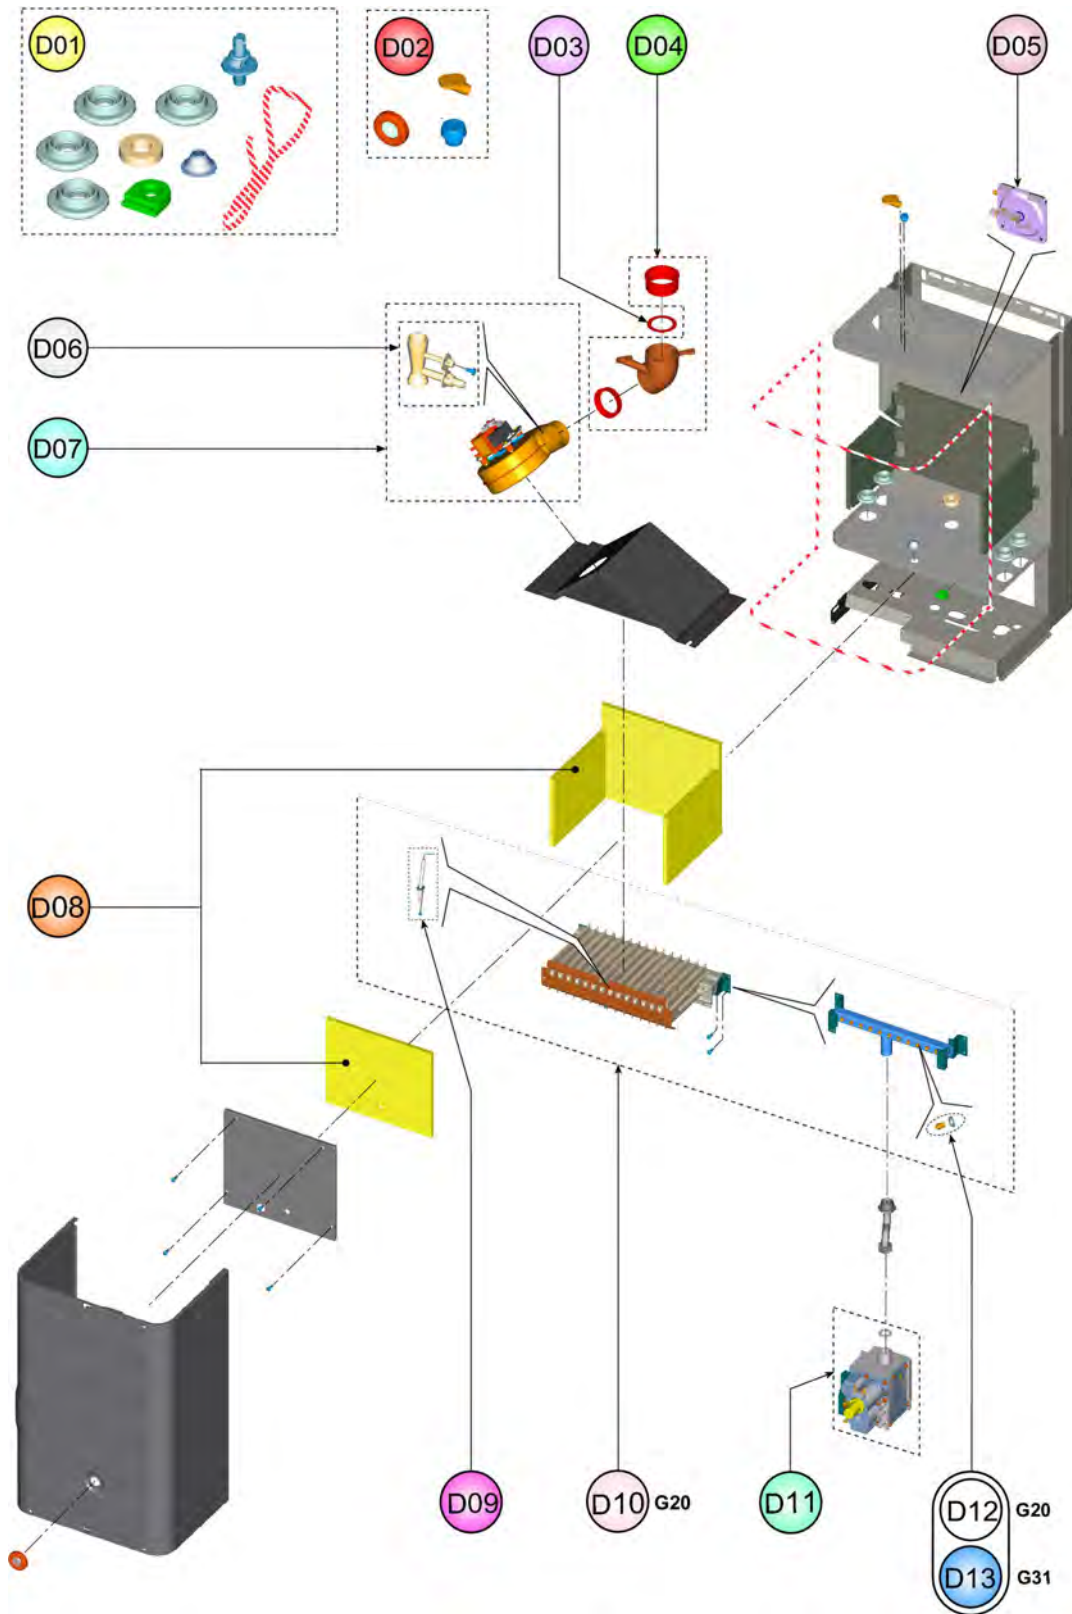

DIVAtop F37

LISTA PEZZI DI RICAMBIO

SPARE PART LIST

ERSATZSTEILE

LIJST ONDERDELEN

LISTE PIECES DETACHES

LISTA PIEZAS DE REPUESTO

CODICE	EDIZIONE	MERCATO
30K0349000	28/11/2006	ES-PT

LISTA PEZZI

POS.	CODICE	DESC.	QT.
A01	39820370	KIT PANNELLO A."FOL" (31116580)	1
A02	39822720	KIT FIANCO SIN. (3110B030)	1
A03	39822710	KIT FIANCO DEX. (3110B010)	1
B01	39820380	KIT SCATOLA EL."FOL" (35012290)	1
B02	39820400	KIT CENTRALINA DBM03 (36507980)	1
B03	39820410	KIT SCHEDA EL.DSP05 (38321600)	1
B04	39818210	KIT IDROMETRO (36402070)	1
B05	39820390	KIT PORTASCHEDA (35011950)	1
C01	39822740	KIT SCAMB.MONOTERM. (37404100)	1
C02	39809690	KIT VASO ESP.10Lt. (36802740)	1
C03	39819550	KIT SONDA TEMP. (36200730)	1
C04	39810230	KIT SONDA TEMP.SAN. (36200640)	1
C05	39813220	KIT 5 REG.PORT.15Lt. (36902100)	1
C06	39820450	KIT FLUSSOM.ELTEK (36402180)	1
C07	39820460	KIT 5 FILTRI FLUSS. (34014301)	1
C08	39808980	KIT RUB.3/8" Tp.5014 (36901470)	1
C09	39820900	KIT POMPA 15-60 FPL (36600150)	1
C10	39820440	KIT VALV.3VIE (36902240)	1
C11	39818220	KIT V.ARIA (39404380-39404730)	1
C12	39818770	KIT TRANSDUTT.PRESS.(36402100)	1
C13	39818270	KIT VALV.SIC. (39404720)	1
C14	39822750	KIT SCAMB.A PIASTRE (37404380)	1
C15	39818790	KIT 10 VALV.N/R. (36902190)	1
D01	39822600	KIT GUARN.CALD. Sr.ACF7	1
D02	39820480	KIT SPIA (35102690-35102350)	1
D03	39817520	KIT DIAFR.FUMI (32700880-890)	1
D04	39817990	KIT CURVA USC.FUMI (33301610)	1
D05	39805630	KIT PRESS.DIFF.ARIA (36400060)	1
D06	39808471	KIT PRESE (35101310-35101323)	1
D07	39818020	KIT VENTIL. (36601871)	1
D08	39822730	KIT ISOL.CAM.COMB. Sr.ABF8	1
D09	39819430	KIT Elettrodo ACC. (36702890)	1
D10	39822760	KIT BRUC.17R.m. (37609060)	1
D11	39812190	KIT VALV.VGU 54A1109 (36800400)	1
D12	39822770	KIT 17 UG.1,35 m. (34009821)	1
D13	39822780	KIT 17 UG.0,79 gpl (34013300)	1