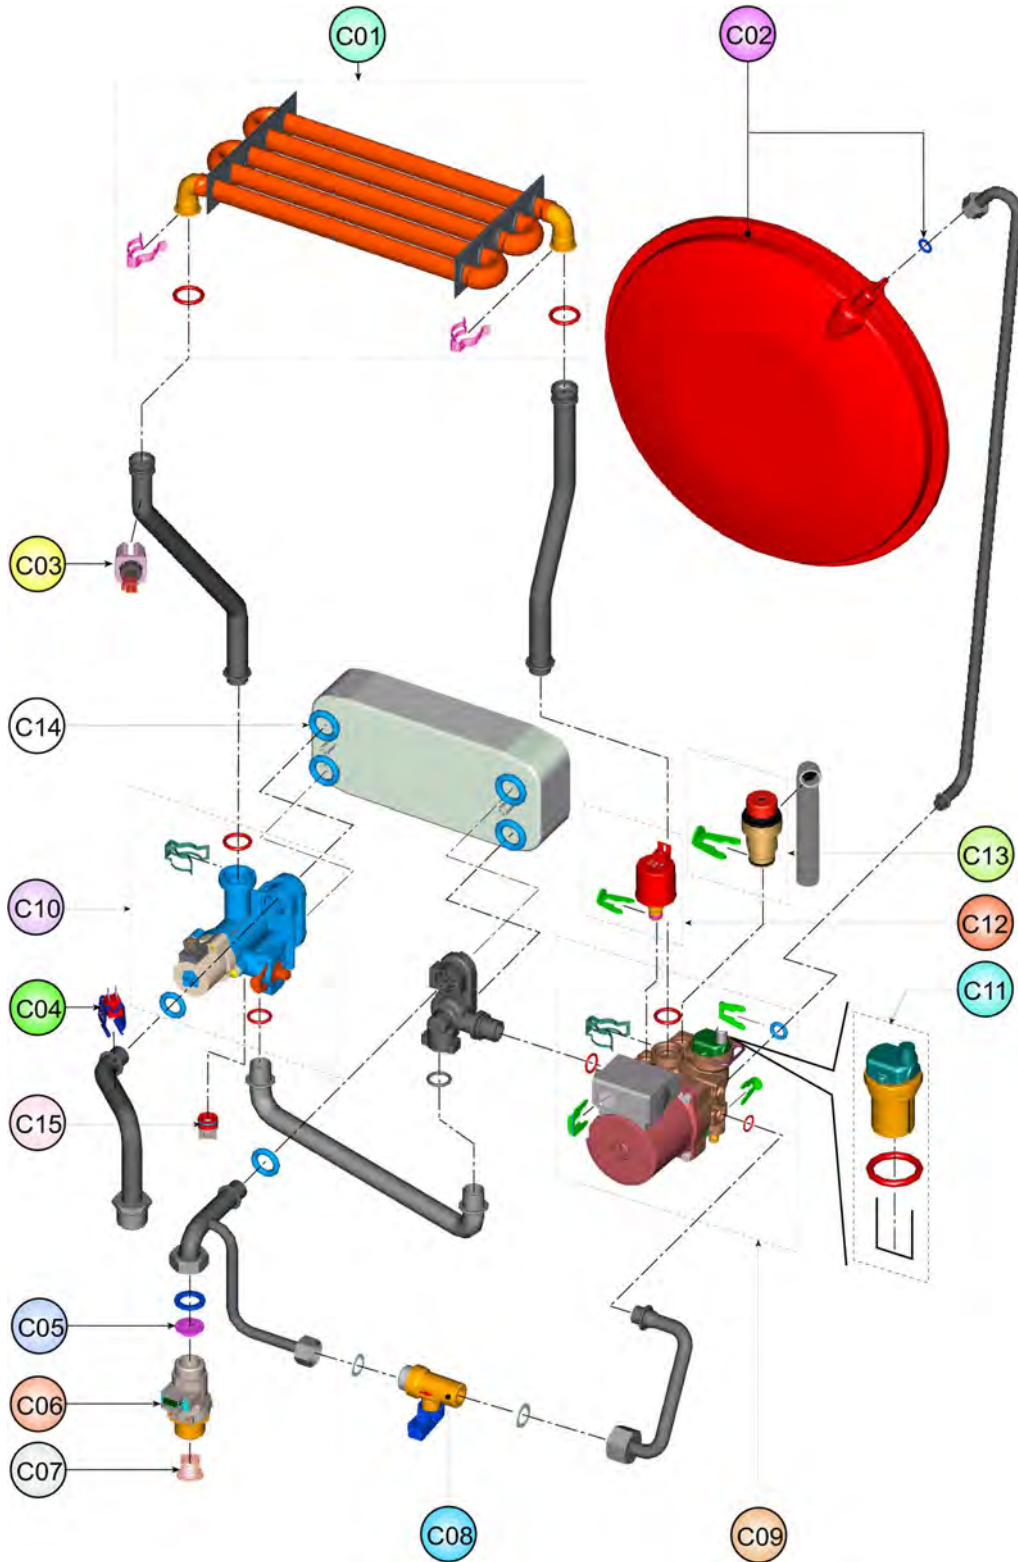

DIVAtop F37

LISTA PEZZI DI RICAMBIO

SPARE PART LIST

ERSATZSTEILE

LIJST ONDERDELEN

LISTE PIECES DETACHES

LISTA PIEZAS DE REPUESTO

CODICE	EDIZIONE	MERCATO
30K0349000	28/11/2006	ES-PT

LISTA PEZZI

POS.	CODICE	DESC.	QT.
A01	39820370	KIT PANNELLO A."FOL" (31116580)	1
A02	39822720	KIT FIANCO SIN. (3110B030)	1
A03	39822710	KIT FIANCO DEX. (3110B010)	1
B01	39820380	KIT SCATOLA EL."FOL" (35012290)	1
B02	39820400	KIT CENTRALINA DBM03 (36507980)	1
B03	39820410	KIT SCHEDA EL.DSP05 (38321600)	1
B04	39818210	KIT IDROMETRO (36402070)	1
B05	39820390	KIT PORTASCHEDA (35011950)	1
C01	39822740	KIT SCAMB.MONOTERM. (37404100)	1
C02	39809690	KIT VASO ESP.10Lt. (36802740)	1
C03	39819550	KIT SONDA TEMP. (36200730)	1
C04	39810230	KIT SONDA TEMP.SAN. (36200640)	1
C05	39813220	KIT 5 REG.PORT.15Lt. (36902100)	1
C06	39820450	KIT FLUSSOM.ELTEK (36402180)	1
C07	39820460	KIT 5 FILTRI FLUSS. (34014301)	1
C08	39808980	KIT RUB.3/8" Tp.5014 (36901470)	1
C09	39820900	KIT POMPA 15-60 FPL (36600150)	1
C10	39820440	KIT VALV.3VIE (36902240)	1
C11	39818220	KIT V.ARIA (39404380-39404730)	1
C12	39818770	KIT TRANSDUTT.PRESS.(36402100)	1
C13	39818270	KIT VALV.SIC. (39404720)	1
C14	39822750	KIT SCAMB.A PIASTRE (37404380)	1
C15	39818790	KIT 10 VALV.N/R. (36902190)	1
D01	39822600	KIT GUARN.CALD. Sr.ACF7	1
D02	39820480	KIT SPIA (35102690-35102350)	1
D03	39817520	KIT DIAFR.FUMI (32700880-890)	1
D04	39817990	KIT CURVA USC.FUMI (33301610)	1
D05	39805630	KIT PRESS.DIFF.ARIA (36400060)	1
D06	39808471	KIT PRESE (35101310-35101323)	1
D07	39818020	KIT VENTIL. (36601871)	1
D08	39822730	KIT ISOL.CAM.COMB. Sr.ABF8	1
D09	39819430	KIT Elettrodo ACC. (36702890)	1
D10	39822760	KIT BRUC.17R.m. (37609060)	1
D11	39812190	KIT VALV.VGU 54A1109 (36800400)	1
D12	39822770	KIT 17 UG.1,35 m. (34009821)	1
D13	39822780	KIT 17 UG.0,79 gpl (34013300)	1