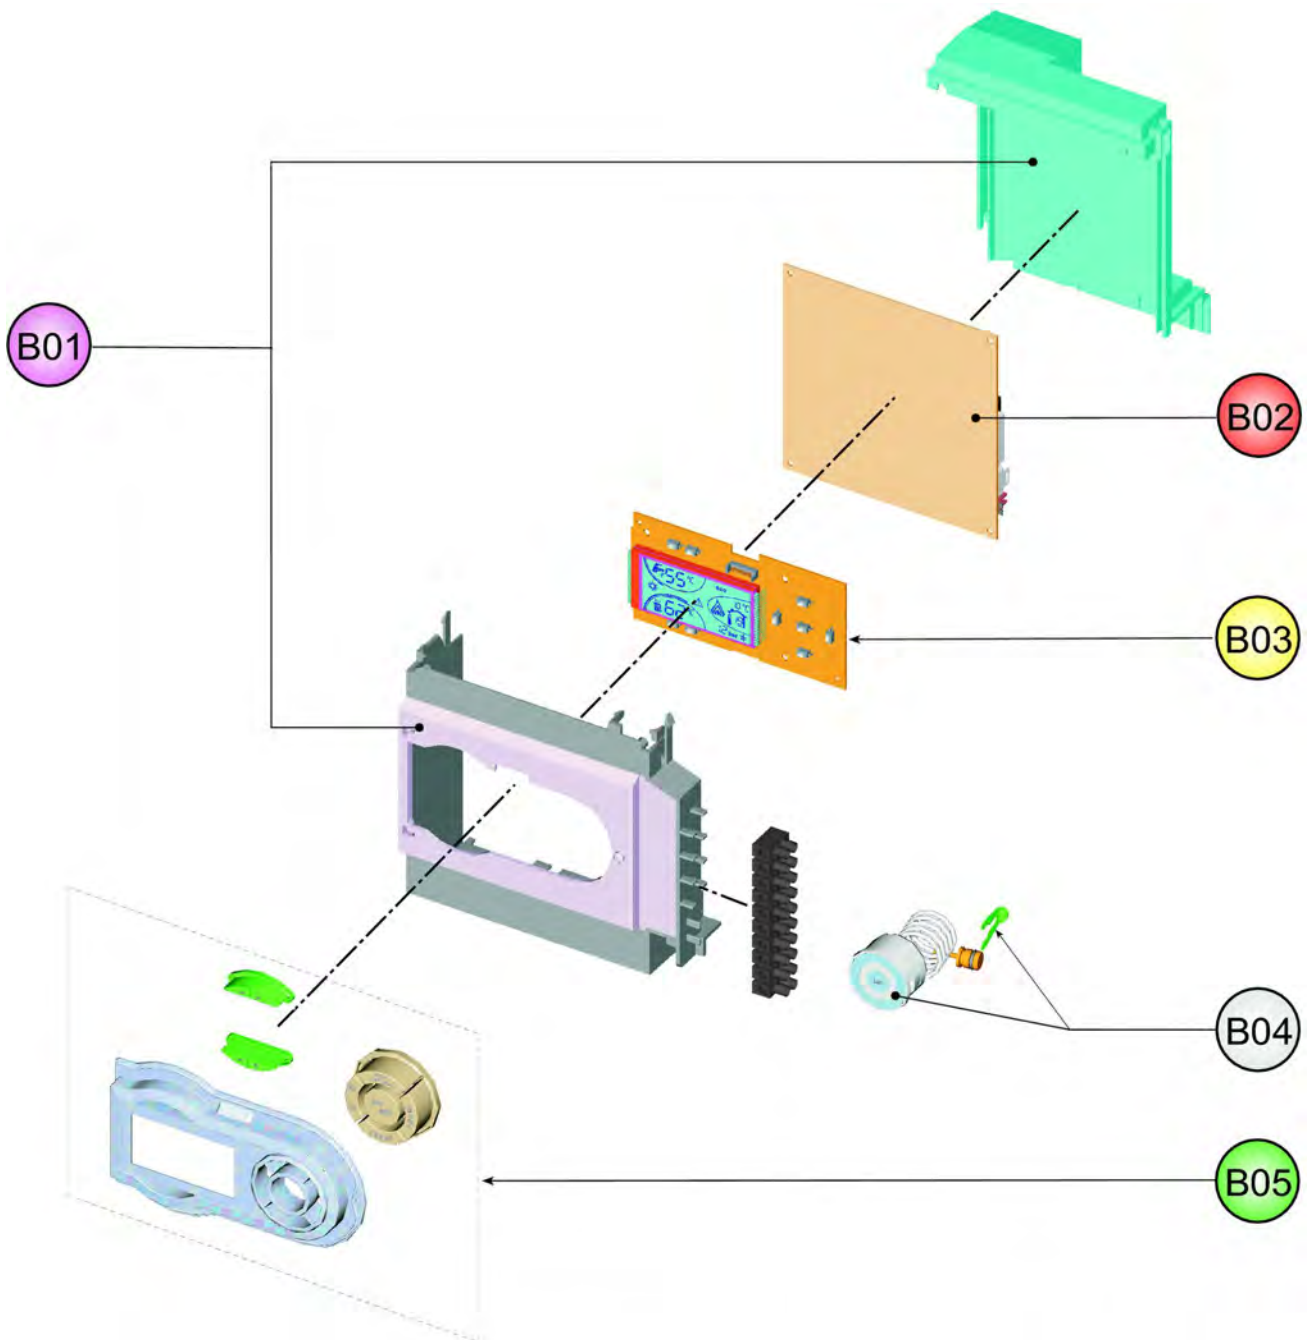

DIVAtop F37

LISTA PEZZI DI RICAMBIO

SPARE PART LIST

ERSATZSTEILE

LIJST ONDERDELEN

LISTE PIECES DETACHES

LISTA PIEZAS DE REPUESTO

CODICE	EDIZIONE	MERCATO
30K0349000	28/11/2006	ES-PT

LISTA PEZZI

POS.	CODICE	DESC.	QT.
A01	39820370	KIT PANNELLO A."FOL" (31116580)	1
A02	39822720	KIT FIANCO SIN. (3110B030)	1
A03	39822710	KIT FIANCO DEX. (3110B010)	1
B01	39820380	KIT SCATOLA EL."FOL" (35012290)	1
B02	39820400	KIT CENTRALINA DBM03 (36507980)	1
B03	39820410	KIT SCHEDA EL.DSP05 (38321600)	1
B04	39818210	KIT IDROMETRO (36402070)	1
B05	39820390	KIT PORTASCHEDA (35011950)	1
C01	39822740	KIT SCAMB.MONOTERM. (37404100)	1
C02	39809690	KIT VASO ESP.10Lt. (36802740)	1
C03	39819550	KIT SONDA TEMP. (36200730)	1
C04	39810230	KIT SONDA TEMP.SAN. (36200640)	1
C05	39813220	KIT 5 REG.PORT.15Lt. (36902100)	1
C06	39820450	KIT FLUSSOM.ELTEK (36402180)	1
C07	39820460	KIT 5 FILTRI FLUSS. (34014301)	1
C08	39808980	KIT RUB.3/8" Tp.5014 (36901470)	1
C09	39820900	KIT POMPA 15-60 FPL (36600150)	1
C10	39820440	KIT VALV.3VIE (36902240)	1
C11	39818220	KIT V.ARIA (39404380-39404730)	1
C12	39818770	KIT TRANSDUTT.PRESS.(36402100)	1
C13	39818270	KIT VALV.SIC. (39404720)	1
C14	39822750	KIT SCAMB.A PIASTRE (37404380)	1
C15	39818790	KIT 10 VALV.N/R. (36902190)	1
D01	39822600	KIT GUARN.CALD. Sr.ACF7	1
D02	39820480	KIT SPIA (35102690-35102350)	1
D03	39817520	KIT DIAFR.FUMI (32700880-890)	1
D04	39817990	KIT CURVA USC.FUMI (33301610)	1
D05	39805630	KIT PRESS.DIFF.ARIA (36400060)	1
D06	39808471	KIT PRESE (35101310-35101323)	1
D07	39818020	KIT VENTIL. (36601871)	1
D08	39822730	KIT ISOL.CAM.COMB. Sr.ABF8	1
D09	39819430	KIT Elettrodo ACC. (36702890)	1
D10	39822760	KIT BRUC.17R.m. (37609060)	1
D11	39812190	KIT VALV.VGU 54A1109 (36800400)	1
D12	39822770	KIT 17 UG.1,35 m. (34009821)	1
D13	39822780	KIT 17 UG.0,79 gpl (34013300)	1