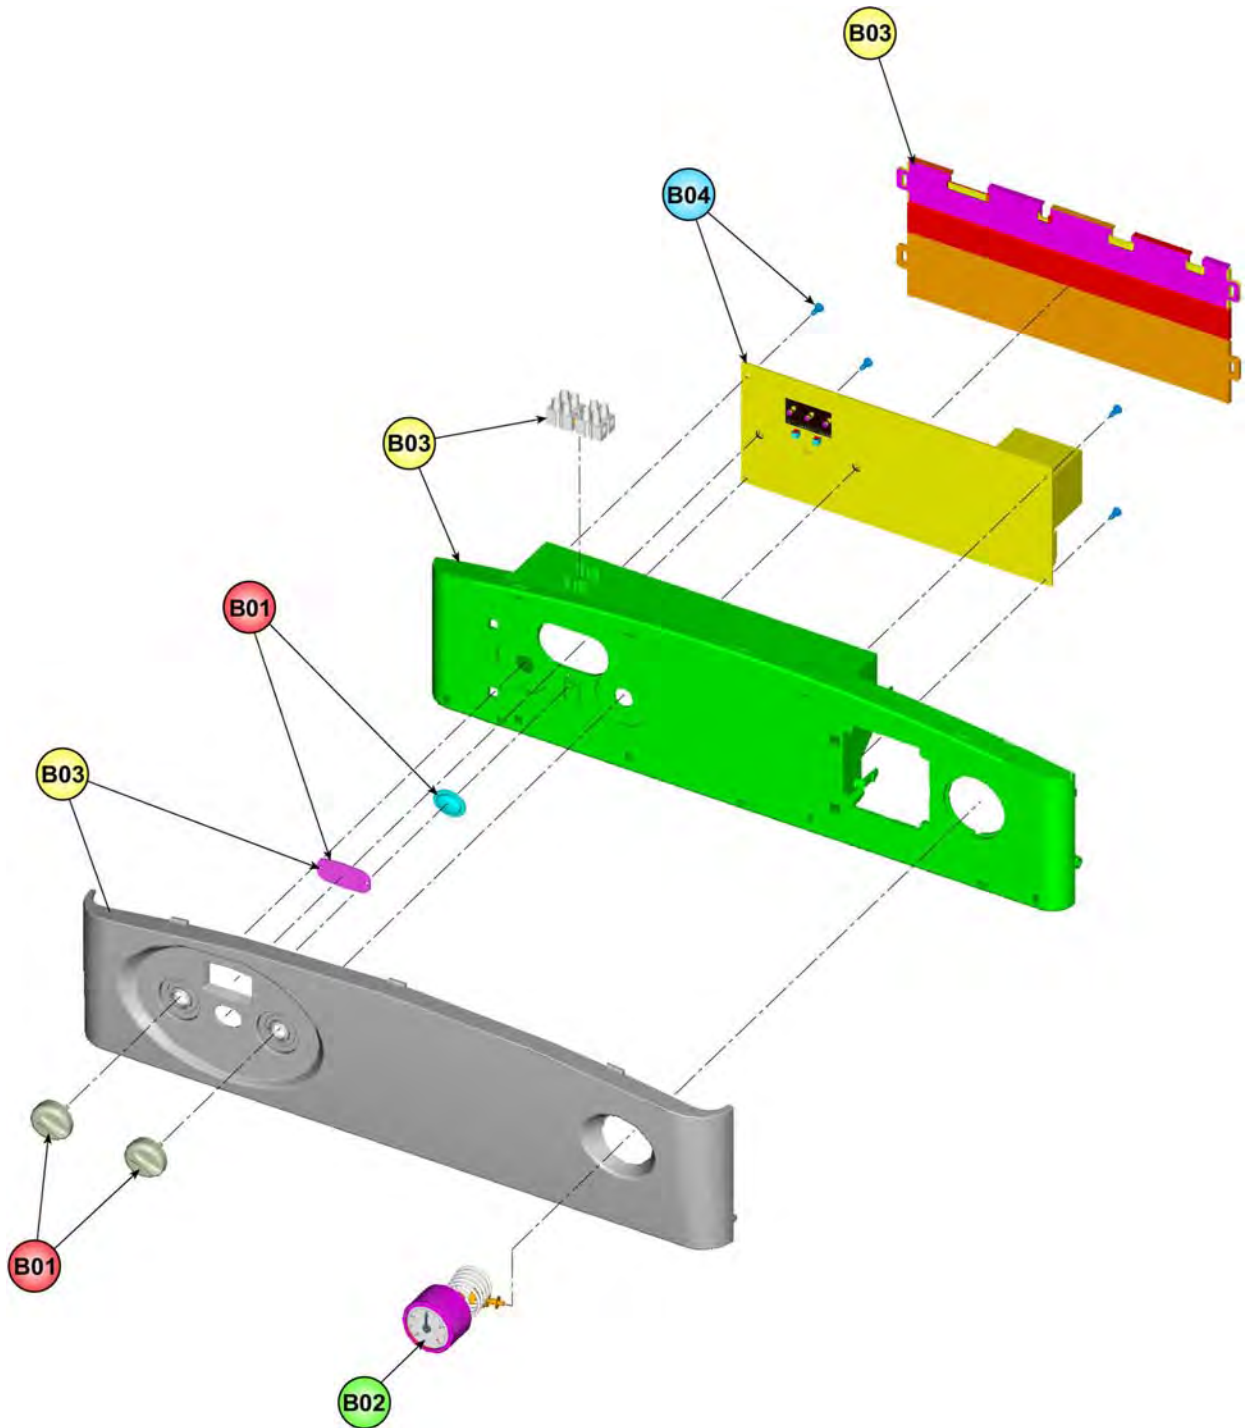

DOMICOMPACT C24

LISTA PEZZI DI RICAMBIO

SPARE PART LIST

ERSATZSTEILE

LIJST ONDERDELEN

LISTE PIECES DETACHES

LISTA PIEZAS DE REPUESTO

CODICE

30K0123002

EDIZIONE

01/07/2005

MERCATO

IT

LISTA PEZZI

POS.	CODICE	DESC.	QT.
B01	39812100	KIT MANOP.POT.Fm.A9 "FOL" (IT)	1
B02	39818210	KIT IDROMETRO (36402070)	1
B02	39818210	KIT IDROMETRO (36402070)	1
B03	39812120	KIT CRUSCOTTO "LED" (38516650)	1
B04	39812110	KIT CENTRALINA (36507801)	1
C01	39818560	KIT GUARN.CALD.Fm.A9-C9	1
C02	39812140	KIT VASO ESP.8Lt. (36800410)	1
C03	39817500	KIT PACCO LAM. (37403910)	1
C04	39818450	KIT POMPA AO/FX3FPL (39404220)	1
C05	39810230	KIT SONDA TEMP. SAN. (36200640)	1
C06	39818280	KIT RUBIN. DI CARICO (36902150)	1
C07	39818550	KIT FLUSSOST. ELTEK Fm.A9	1
C08	39818260	KIT PRESSOST.H2O (39404710)	1
C09	39818220	KIT 2 GALEGG.POMPA'05 Fm.A9	1
C10	39818230	KIT 5 VALV. N/R POMPA'05 Fm.A9	1
C11	39818270	KIT VALV.SIC. (39404720)	1
C12	39813010	KIT 5 REG.PORT.10Lt. (36902080)	1
C13	39813230	KIT 5 FILTRI FLUSS. (39402940)	1
D01	39807500	KIT TST.FUMI COMPL. (38319080)	1
D02	39811570	KIT ISOL.CAM.COMB.Sr.A2C4-A2F4	1
D03	39812170	KIT Elettrodo ACC. (36702581)	1
D04	39812190	KIT VALV.VGU 54A1109 (36800400)	1
D05	39805650	KIT TST.C.ARG.100°C (36400900)	1
D06	39810220	KIT SONDA TEMP.RISC. (36200540)	1
D07	39805760	KIT 12 UG.ES7 F.1,30 (EL)	1
D08	39804780	KIT 12 UG.ES7 F.0,77 (EL)	1
D09	39806950	KIT CASSETTO 12R. (37608130)	1

Manualista : Di Carlo Cristian