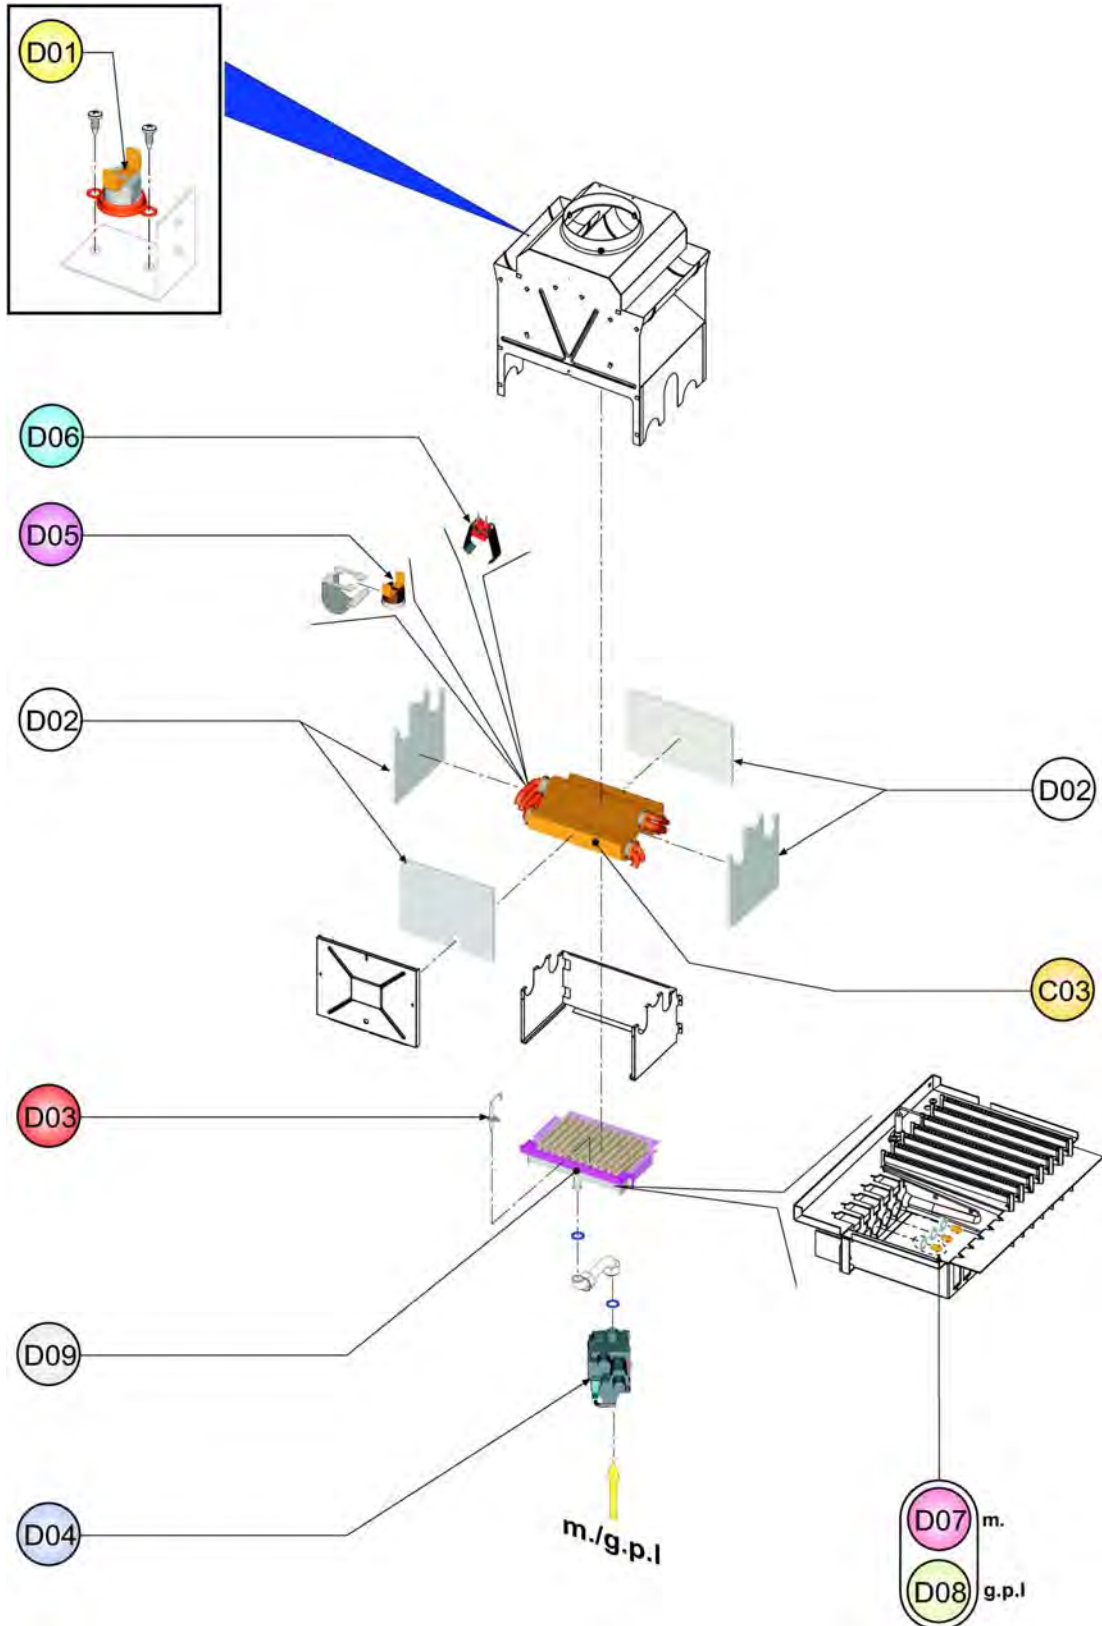

DOMICOMPACT C24

LISTA PEZZI DI RICAMBIO

SPARE PART LIST

ERSATZSTEILE

LIJST ONDERDELEN

LISTE PIECES DETACHES

LISTA PIEZAS DE REPUESTO

CODICE

30K0123002

EDIZIONE

01/07/2005

MERCATO

IT

LISTA PEZZI

POS.	CODICE	DESC.	QT.
B01	39812100	KIT MANOP.POT.Fm.A9 "FOL" (IT)	1
B02	39818210	KIT IDROMETRO (36402070)	1
B02	39818210	KIT IDROMETRO (36402070)	1
B03	39812120	KIT CRUSCOTTO "LED" (38516650)	1
B04	39812110	KIT CENTRALINA (36507801)	1
C01	39818560	KIT GUARN.CALD.Fm.A9-C9	1
C02	39812140	KIT VASO ESP.8Lt. (36800410)	1
C03	39817500	KIT PACCO LAM. (37403910)	1
C04	39818450	KIT POMPA AO/FX3FPL (39404220)	1
C05	39810230	KIT SONDA TEMP. SAN. (36200640)	1
C06	39818280	KIT RUBIN. DI CARICO (36902150)	1
C07	39818550	KIT FLUSSOST. ELTEK Fm.A9	1
C08	39818260	KIT PRESSOST.H2O (39404710)	1
C09	39818220	KIT 2 GALEGG.POMPA'05 Fm.A9	1
C10	39818230	KIT 5 VALV. N/R POMPA'05 Fm.A9	1
C11	39818270	KIT VALV.SIC. (39404720)	1
C12	39813010	KIT 5 REG.PORT.10Lt. (36902080)	1
C13	39813230	KIT 5 FILTRI FLUSS. (39402940)	1
D01	39807500	KIT TST.FUMI COMPL. (38319080)	1
D02	39811570	KIT ISOL.CAM.COMB.Sr.A2C4-A2F4	1
D03	39812170	KIT Elettrodo ACC. (36702581)	1
D04	39812190	KIT VALV.VGU 54A1109 (36800400)	1
D05	39805650	KIT TST.C.ARG.100°C (36400900)	1
D06	39810220	KIT SONDA TEMP.RISC. (36200540)	1
D07	39805760	KIT 12 UG.ES7 F.1,30 (EL)	1
D08	39804780	KIT 12 UG.ES7 F.0,77 (EL)	1
D09	39806950	KIT CASSETTO 12R. (37608130)	1

Manualista : Di Carlo Cristian