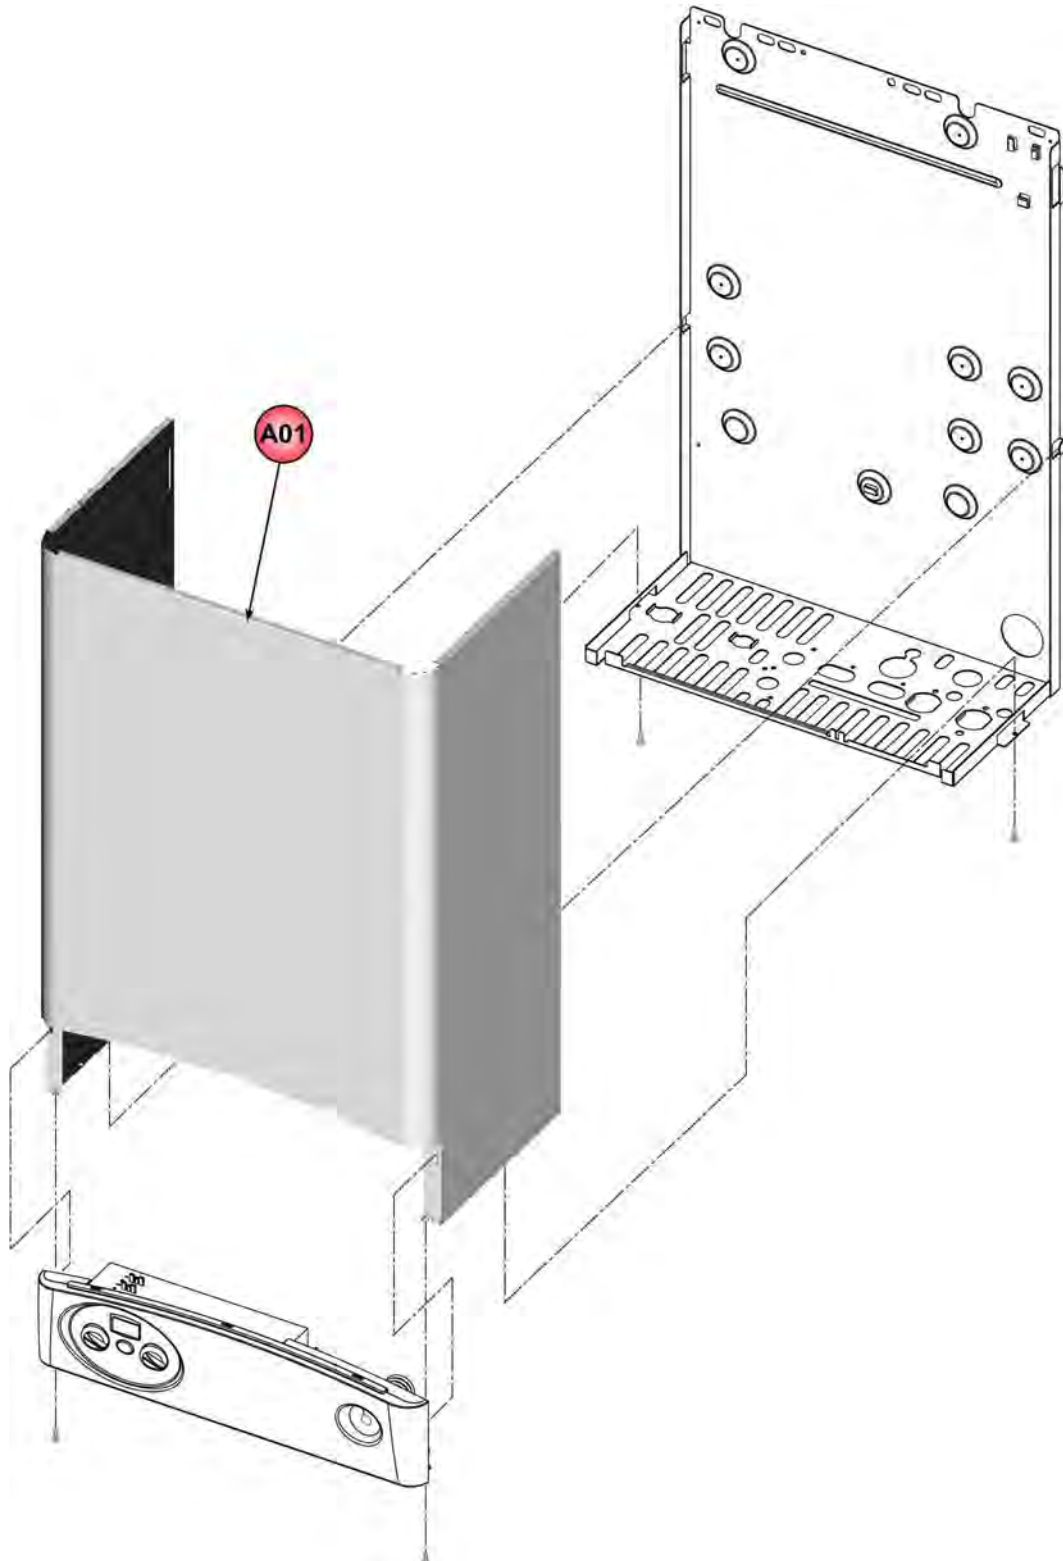

DOMICOMPACT C24

LISTA PEZZI DI RICAMBIO

SPARE PART LIST

ERSATZSTEILE

LIJST ONDERDELEN

LISTE PIECES DETACHES

LISTA PIEZAS DE REPUESTO

CODICE

30K0123002

EDIZIONE

01/07/2005

MERCATO

IT

LISTA PEZZI

POS.	CODICE	DESC.	QT.
B01	39812100	KIT MANOP.POT.Fm.A9 "FOL" (IT)	1
B02	39818210	KIT IDROMETRO (36402070)	1
B02	39818210	KIT IDROMETRO (36402070)	1
B03	39812120	KIT CRUSCOTTO "LED" (38516650)	1
B04	39812110	KIT CENTRALINA (36507801)	1
C01	39818560	KIT GUARN.CALD.Fm.A9-C9	1
C02	39812140	KIT VASO ESP.8Lt. (36800410)	1
C03	39817500	KIT PACCO LAM. (37403910)	1
C04	39818450	KIT POMPA AO/FX3FPL (39404220)	1
C05	39810230	KIT SONDA TEMP. SAN. (36200640)	1
C06	39818280	KIT RUBIN. DI CARICO (36902150)	1
C07	39818550	KIT FLUSSOST. ELTEK Fm.A9	1
C08	39818260	KIT PRESSOST.H2O (39404710)	1
C09	39818220	KIT 2 GALEGG.POMPA'05 Fm.A9	1
C10	39818230	KIT 5 VALV. N/R POMPA'05 Fm.A9	1
C11	39818270	KIT VALV.SIC. (39404720)	1
C12	39813010	KIT 5 REG.PORT.10Lt. (36902080)	1
C13	39813230	KIT 5 FILTRI FLUSS. (39402940)	1
D01	39807500	KIT TST.FUMI COMPL. (38319080)	1
D02	39811570	KIT ISOL.CAM.COMB.Sr.A2C4-A2F4	1
D03	39812170	KIT Elettrodo ACC. (36702581)	1
D04	39812190	KIT VALV.VGU 54A1109 (36800400)	1
D05	39805650	KIT TST.C.ARG.100°C (36400900)	1
D06	39810220	KIT SONDA TEMP.RISC. (36200540)	1
D07	39805760	KIT 12 UG.ES7 F.1,30 (EL)	1
D08	39804780	KIT 12 UG.ES7 F.0,77 (EL)	1
D09	39806950	KIT CASSETTO 12R. (37608130)	1