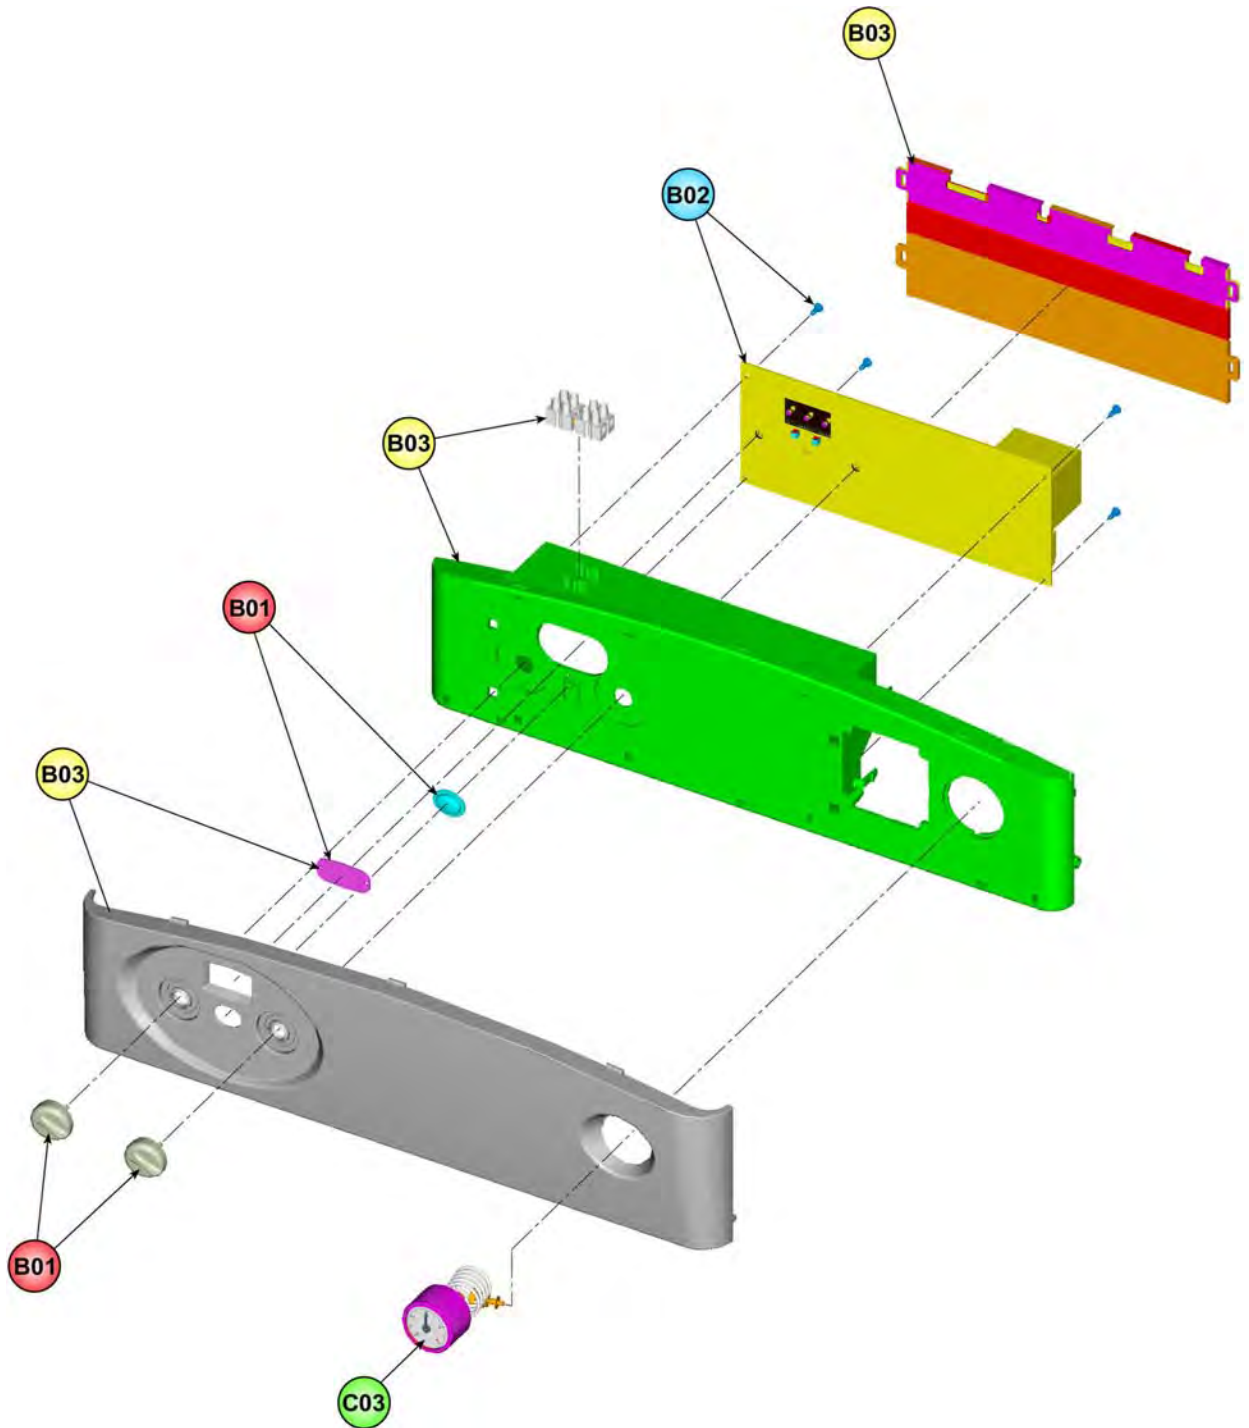

IT

LISTA PEZZI

| POS. | CODICE | DESC. | QT. |
|------|----------|---------------------------------|-----|
| A01 | 39812090 | KIT MANTELLO (31113370) | 1 |
| B01 | 39812100 | KIT MANOP.POT.Fm.A9 "FOL" (IT) | 1 |
| B02 | 39812110 | KIT CENTRALINA (36507801) | 1 |
| B03 | 39812120 | KIT CRUSCOTTO "LED" (38516650) | 1 |
| C01 | 39818280 | KIT RUBIN. DI CARICO (36902150) | 1 |
| C02 | 39818260 | KIT PRESSOST.H2O (39404710) | 1 |
| C03 | 39818210 | KIT IDROMETRO (36402070) | 1 |
| C04 | 39818560 | KIT GUARN.CALD.Fm.A9-C9 | 1 |
| C05 | 39810230 | KIT SONDA TEMP. SAN. (36200640) | 1 |
| C06 | 39812140 | KIT VASO ESP.8Lt. (36800410) | 1 |
| C07 | 39818450 | KIT POMPA AO/FX3FPL (39404220) | 1 |
| C08 | 39818550 | KIT FLUSSOST. ELTEK Fm.A9 | 1 |
| C09 | 39818220 | KIT 2 GALEGG.POMPA'05 Fm.A9 | 1 |
| C10 | 39818230 | KIT 5 VALV. N/R POMPA'05 Fm.A9 | 1 |
| C11 | 39818270 | KIT VALV.SIC. (39404720) | 1 |
| C12 | 39813010 | KIT 5 REG.PORT.10Lt. (36902080) | 1 |
| C13 | 39813230 | KIT 5 FILTRI FLUSS. (39402940) | 1 |
| D01 | 39808471 | KIT PRESE (35101310-35101323) | 1 |
| D02 | 39817520 | KIT DIAFR.FUMI (32700880-890) | 1 |
| D03 | 39817510 | KIT PRESS.DIFF.ARIA (36402050) | 1 |
| D04 | 39817540 | KIT CURVA USC. FUMI (33301620) | 1 |
| D05 | 39817550 | KIT VENTIL. (36601850) | 1 |
| D06 | 39817500 | KIT PACCO LAM. (37403910) | 1 |
| D07 | 39811570 | KIT ISOL.CAM.COMB.Sr.A2C4-A2F4 | 1 |
| D08 | 39811330 | KIT SPIA SILICONE (35102230) | 1 |
| D09 | 39812170 | KIT Elettrodo ACC. (36702581) | 1 |
| D10 | 39806950 | KIT CASSETTO 12R. (37608130) | 1 |
| D11 | 39812190 | KIT VALV.VGU 54A1109 (36800400) | 1 |
| D12 | 39805650 | KIT TST.C.ARG.100°C (36400900) | 1 |
| D13 | 39810220 | KIT SONDA TEMP.RISC. (36200540) | 1 |
| D14 | 39805760 | KIT 12 UG.ES7 F.1,30 (EL) | 1 |
| D15 | 39804780 | KIT 12 UG.ES7 F.0,77 (EL) | 1 |
| D16 | 39817560 | KIT GUARN.+PRESA ARIA Sr.A9F4 | 1 |