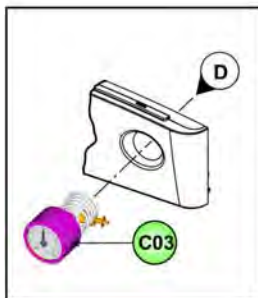

IT

LISTA PEZZI

| POS. | CODICE | DESC. | QT. |
|------|----------|---------------------------------|-----|
| A01 | 39812090 | KIT MANTELLO (31113370) | 1 |
| B01 | 39812100 | KIT MANOP.POT.Fm.A9 "FOL" (IT) | 1 |
| B02 | 39812110 | KIT CENTRALINA (36507801) | 1 |
| B03 | 39812120 | KIT CRUSCOTTO "LED" (38516650) | 1 |
| C01 | 39818280 | KIT RUBIN. DI CARICO (36902150) | 1 |
| C02 | 39818260 | KIT PRESSOST.H2O (39404710) | 1 |
| C03 | 39818210 | KIT IDROMETRO (36402070) | 1 |
| C04 | 39818560 | KIT GUARN.CALD.Fm.A9-C9 | 1 |
| C05 | 39810230 | KIT SONDA TEMP. SAN. (36200640) | 1 |
| C06 | 39812140 | KIT VASO ESP.8Lt. (36800410) | 1 |
| C07 | 39818450 | KIT POMPA AO/FX3FPL (39404220) | 1 |
| C08 | 39818550 | KIT FLUSSOST. ELTEK Fm.A9 | 1 |
| C09 | 39818220 | KIT 2 GALEGG.POMPA'05 Fm.A9 | 1 |
| C10 | 39818230 | KIT 5 VALV. N/R POMPA'05 Fm.A9 | 1 |
| C11 | 39818270 | KIT VALV.SIC. (39404720) | 1 |
| C12 | 39813010 | KIT 5 REG.PORT.10Lt. (36902080) | 1 |
| C13 | 39813230 | KIT 5 FILTRI FLUSS. (39402940) | 1 |
| D01 | 39808471 | KIT PRESE (35101310-35101323) | 1 |
| D02 | 39817520 | KIT DIAFR.FUMI (32700880-890) | 1 |
| D03 | 39817510 | KIT PRESS.DIFF.ARIA (36402050) | 1 |
| D04 | 39817540 | KIT CURVA USC. FUMI (33301620) | 1 |
| D05 | 39817550 | KIT VENTIL. (36601850) | 1 |
| D06 | 39817500 | KIT PACCO LAM. (37403910) | 1 |
| D07 | 39811570 | KIT ISOL.CAM.COMB.Sr.A2C4-A2F4 | 1 |
| D08 | 39811330 | KIT SPIA SILICONE (35102230) | 1 |
| D09 | 39812170 | KIT Elettrodo ACC. (36702581) | 1 |
| D10 | 39806950 | KIT CASSETTO 12R. (37608130) | 1 |
| D11 | 39812190 | KIT VALV.VGU 54A1109 (36800400) | 1 |
| D12 | 39805650 | KIT TST.C.ARG.100°C (36400900) | 1 |
| D13 | 39810220 | KIT SONDA TEMP.RISC. (36200540) | 1 |
| D14 | 39805760 | KIT 12 UG.ES7 F.1,30 (EL) | 1 |
| D15 | 39804780 | KIT 12 UG.ES7 F.0,77 (EL) | 1 |
| D16 | 39817560 | KIT GUARN.+PRESA ARIA Sr.A9F4 | 1 |