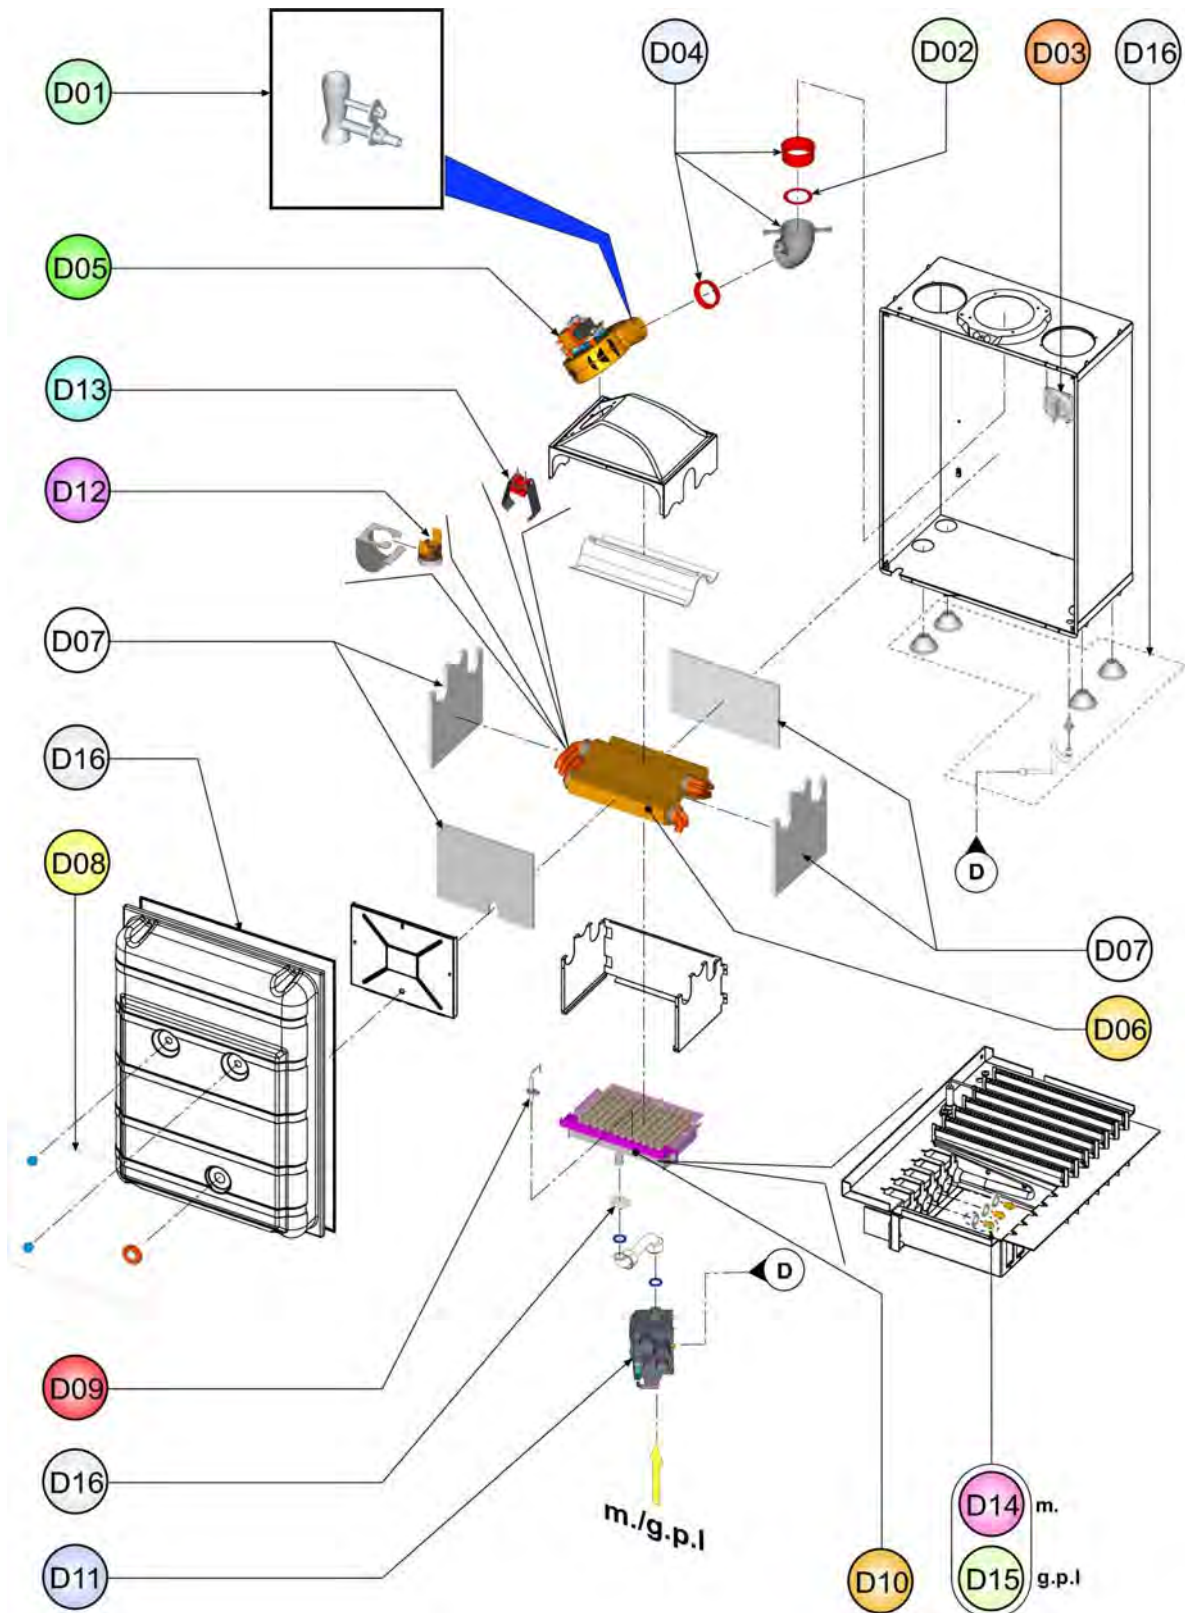

IT

LISTA PEZZI

| POS. | CODICE | DESC. | QT. |
|------|----------|---------------------------------|-----|
| A01 | 39812090 | KIT MANTELLO (31113370) | 1 |
| B01 | 39812100 | KIT MANOP.POT.Fm.A9 "FOL" (IT) | 1 |
| B02 | 39812110 | KIT CENTRALINA (36507801) | 1 |
| B03 | 39812120 | KIT CRUSCOTTO "LED" (38516650) | 1 |
| C01 | 39818280 | KIT RUBIN. DI CARICO (36902150) | 1 |
| C02 | 39818260 | KIT PRESSOST.H2O (39404710) | 1 |
| C03 | 39818210 | KIT IDROMETRO (36402070) | 1 |
| C04 | 39818560 | KIT GUARN.CALD.Fm.A9-C9 | 1 |
| C05 | 39810230 | KIT SONDA TEMP. SAN. (36200640) | 1 |
| C06 | 39812140 | KIT VASO ESP.8Lt. (36800410) | 1 |
| C07 | 39818450 | KIT POMPA AO/FX3FPL (39404220) | 1 |
| C08 | 39818550 | KIT FLUSSOST. ELTEK Fm.A9 | 1 |
| C09 | 39818220 | KIT 2 GALEGG.POMPA'05 Fm.A9 | 1 |
| C10 | 39818230 | KIT 5 VALV. N/R POMPA'05 Fm.A9 | 1 |
| C11 | 39818270 | KIT VALV.SIC. (39404720) | 1 |
| C12 | 39813010 | KIT 5 REG.PORT.10Lt. (36902080) | 1 |
| C13 | 39813230 | KIT 5 FILTRI FLUSS. (39402940) | 1 |
| D01 | 39808471 | KIT PRESE (35101310-35101323) | 1 |
| D02 | 39817520 | KIT DIAFR.FUMI (32700880-890) | 1 |
| D03 | 39817510 | KIT PRESS.DIFF.ARIA (36402050) | 1 |
| D04 | 39817540 | KIT CURVA USC. FUMI (33301620) | 1 |
| D05 | 39817550 | KIT VENTIL. (36601850) | 1 |
| D06 | 39817500 | KIT PACCO LAM. (37403910) | 1 |
| D07 | 39811570 | KIT ISOL.CAM.COMB.Sr.A2C4-A2F4 | 1 |
| D08 | 39811330 | KIT SPIA SILICONE (35102230) | 1 |
| D09 | 39812170 | KIT Elettrodo ACC. (36702581) | 1 |
| D10 | 39806950 | KIT CASSETTO 12R. (37608130) | 1 |
| D11 | 39812190 | KIT VALV.VGU 54A1109 (36800400) | 1 |
| D12 | 39805650 | KIT TST.C.ARG.100°C (36400900) | 1 |
| D13 | 39810220 | KIT SONDA TEMP.RISC. (36200540) | 1 |
| D14 | 39805760 | KIT 12 UG.ES7 F.1,30 (EL) | 1 |
| D15 | 39804780 | KIT 12 UG.ES7 F.0,77 (EL) | 1 |
| D16 | 39817560 | KIT GUARN.+PRESA ARIA Sr.A9F4 | 1 |