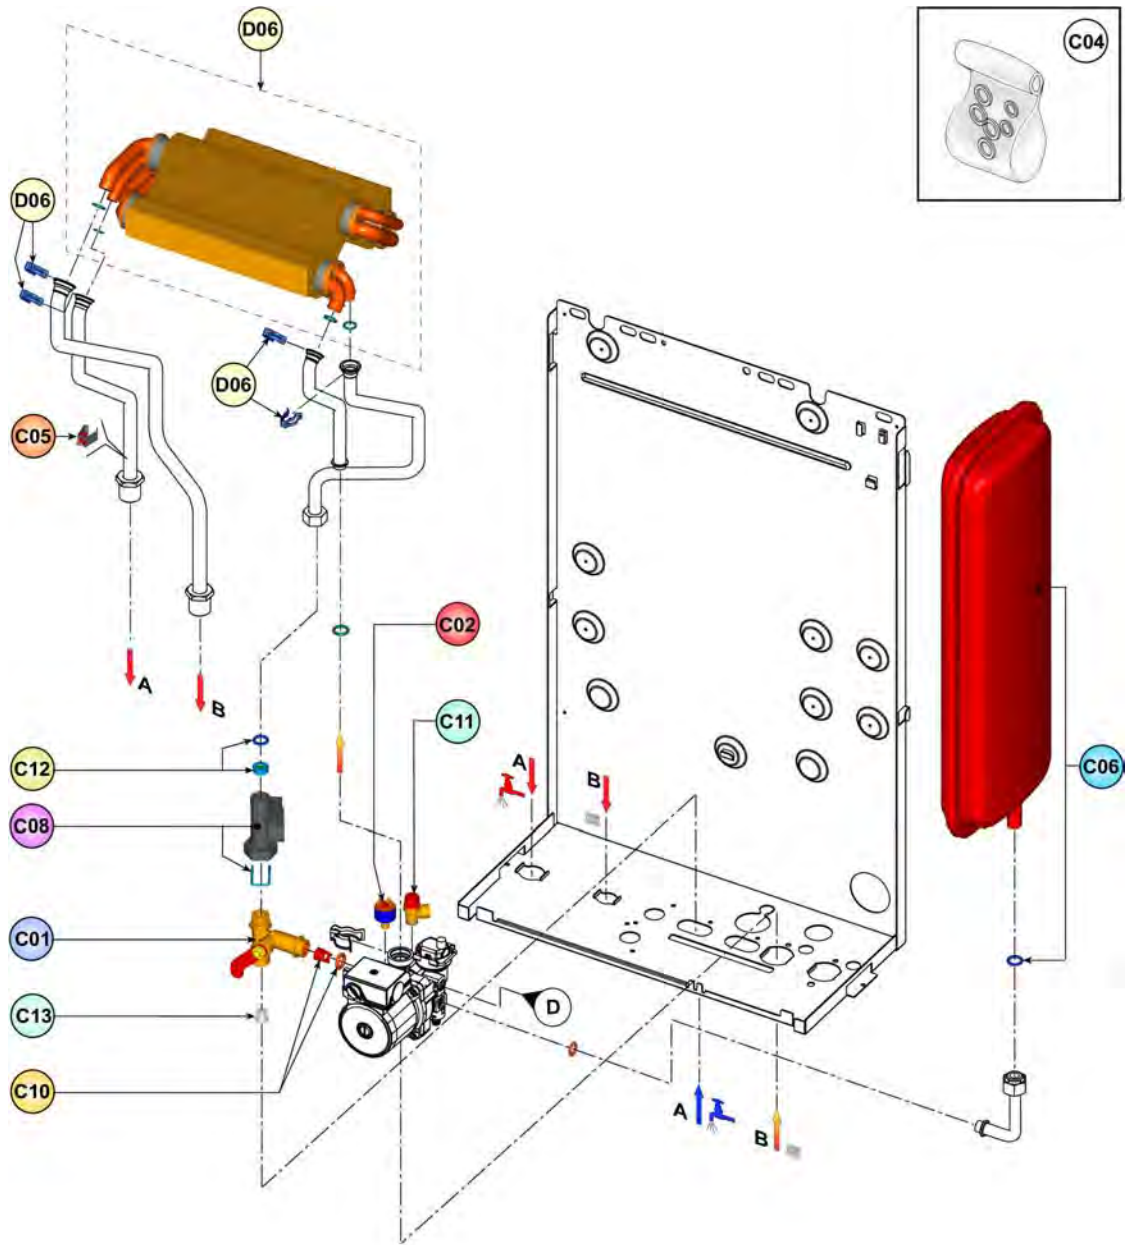

IT

LISTA PEZZI

| POS. | CODICE | DESC. | QT. |
|------|----------|---------------------------------|-----|
| A01 | 39812090 | KIT MANTELLO (31113370) | 1 |
| B01 | 39812100 | KIT MANOP.POT.Fm.A9 "FOL" (IT) | 1 |
| B02 | 39812110 | KIT CENTRALINA (36507801) | 1 |
| B03 | 39812120 | KIT CRUSCOTTO "LED" (38516650) | 1 |
| C01 | 39818280 | KIT RUBIN. DI CARICO (36902150) | 1 |
| C02 | 39818260 | KIT PRESSOST.H2O (39404710) | 1 |
| C03 | 39818210 | KIT IDROMETRO (36402070) | 1 |
| C04 | 39818560 | KIT GUARN.CALD.Fm.A9-C9 | 1 |
| C05 | 39810230 | KIT SONDA TEMP. SAN. (36200640) | 1 |
| C06 | 39812140 | KIT VASO ESP.8Lt. (36800410) | 1 |
| C07 | 39818450 | KIT POMPA AO/FX3FPL (39404220) | 1 |
| C08 | 39818550 | KIT FLUSSOST. ELTEK Fm.A9 | 1 |
| C09 | 39818220 | KIT 2 GALEGG.POMPA'05 Fm.A9 | 1 |
| C10 | 39818230 | KIT 5 VALV. N/R POMPA'05 Fm.A9 | 1 |
| C11 | 39818270 | KIT VALV.SIC. (39404720) | 1 |
| C12 | 39813010 | KIT 5 REG.PORT.10Lt. (36902080) | 1 |
| C13 | 39813230 | KIT 5 FILTRI FLUSS. (39402940) | 1 |
| D01 | 39808471 | KIT PRESE (35101310-35101323) | 1 |
| D02 | 39817520 | KIT DIAFR.FUMI (32700880-890) | 1 |
| D03 | 39817510 | KIT PRESS.DIFF.ARIA (36402050) | 1 |
| D04 | 39817540 | KIT CURVA USC. FUMI (33301620) | 1 |
| D05 | 39817550 | KIT VENTIL. (36601850) | 1 |
| D06 | 39817500 | KIT PACCO LAM. (37403910) | 1 |
| D07 | 39811570 | KIT ISOL.CAM.COMB.Sr.A2C4-A2F4 | 1 |
| D08 | 39811330 | KIT SPIA SILICONE (35102230) | 1 |
| D09 | 39812170 | KIT Elettrodo ACC. (36702581) | 1 |
| D10 | 39806950 | KIT CASSETTO 12R. (37608130) | 1 |
| D11 | 39812190 | KIT VALV.VGU 54A1109 (36800400) | 1 |
| D12 | 39805650 | KIT TST.C.ARG.100°C (36400900) | 1 |
| D13 | 39810220 | KIT SONDA TEMP.RISC. (36200540) | 1 |
| D14 | 39805760 | KIT 12 UG.ES7 F.1,30 (EL) | 1 |
| D15 | 39804780 | KIT 12 UG.ES7 F.0,77 (EL) | 1 |
| D16 | 39817560 | KIT GUARN.+PRESA ARIA Sr.A9F4 | 1 |