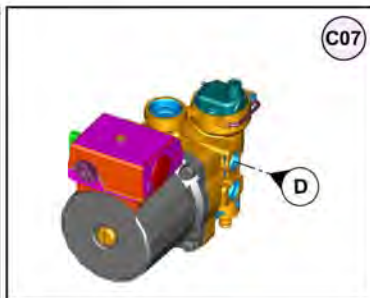

IT

LISTA PEZZI

| POS. | CODICE | DESC. | QT. |
|------|----------|---------------------------------|-----|
| A01 | 39812090 | KIT MANTELLO (31113370) | 1 |
| B01 | 39812100 | KIT MANOP.POT.Fm.A9 "FOL" (IT) | 1 |
| B02 | 39812110 | KIT CENTRALINA (36507801) | 1 |
| B03 | 39812120 | KIT CRUSCOTTO "LED" (38516650) | 1 |
| C01 | 39818280 | KIT RUBIN. DI CARICO (36902150) | 1 |
| C02 | 39818260 | KIT PRESSOST.H2O (39404710) | 1 |
| C03 | 39818210 | KIT IDROMETRO (36402070) | 1 |
| C04 | 39818560 | KIT GUARN.CALD.Fm.A9-C9 | 1 |
| C05 | 39810230 | KIT SONDA TEMP. SAN. (36200640) | 1 |
| C06 | 39812140 | KIT VASO ESP.8Lt. (36800410) | 1 |
| C07 | 39818450 | KIT POMPA AO/FX3FPL (39404220) | 1 |
| C08 | 39818550 | KIT FLUSSOST. ELTEK Fm.A9 | 1 |
| C09 | 39818220 | KIT 2 GALEGG.POMPA'05 Fm.A9 | 1 |
| C10 | 39818230 | KIT 5 VALV. N/R POMPA'05 Fm.A9 | 1 |
| C11 | 39818270 | KIT VALV.SIC. (39404720) | 1 |
| C12 | 39813010 | KIT 5 REG.PORT.10Lt. (36902080) | 1 |
| C13 | 39813230 | KIT 5 FILTRI FLUSS. (39402940) | 1 |
| D01 | 39808471 | KIT PRESE (35101310-35101323) | 1 |
| D02 | 39817520 | KIT DIAFR.FUMI (32700880-890) | 1 |
| D03 | 39817510 | KIT PRESS.DIFF.ARIA (36402050) | 1 |
| D04 | 39817540 | KIT CURVA USC. FUMI (33301620) | 1 |
| D05 | 39817550 | KIT VENTIL. (36601850) | 1 |
| D06 | 39817500 | KIT PACCO LAM. (37403910) | 1 |
| D07 | 39811570 | KIT ISOL.CAM.COMB.Sr.A2C4-A2F4 | 1 |
| D08 | 39811330 | KIT SPIA SILICONE (35102230) | 1 |
| D09 | 39812170 | KIT Elettrodo ACC. (36702581) | 1 |
| D10 | 39806950 | KIT CASSETTO 12R. (37608130) | 1 |
| D11 | 39812190 | KIT VALV.VGU 54A1109 (36800400) | 1 |
| D12 | 39805650 | KIT TST.C.ARG.100°C (36400900) | 1 |
| D13 | 39810220 | KIT SONDA TEMP.RISC. (36200540) | 1 |
| D14 | 39805760 | KIT 12 UG.ES7 F.1,30 (EL) | 1 |
| D15 | 39804780 | KIT 12 UG.ES7 F.0,77 (EL) | 1 |
| D16 | 39817560 | KIT GUARN.+PRESA ARIA Sr.A9F4 | 1 |