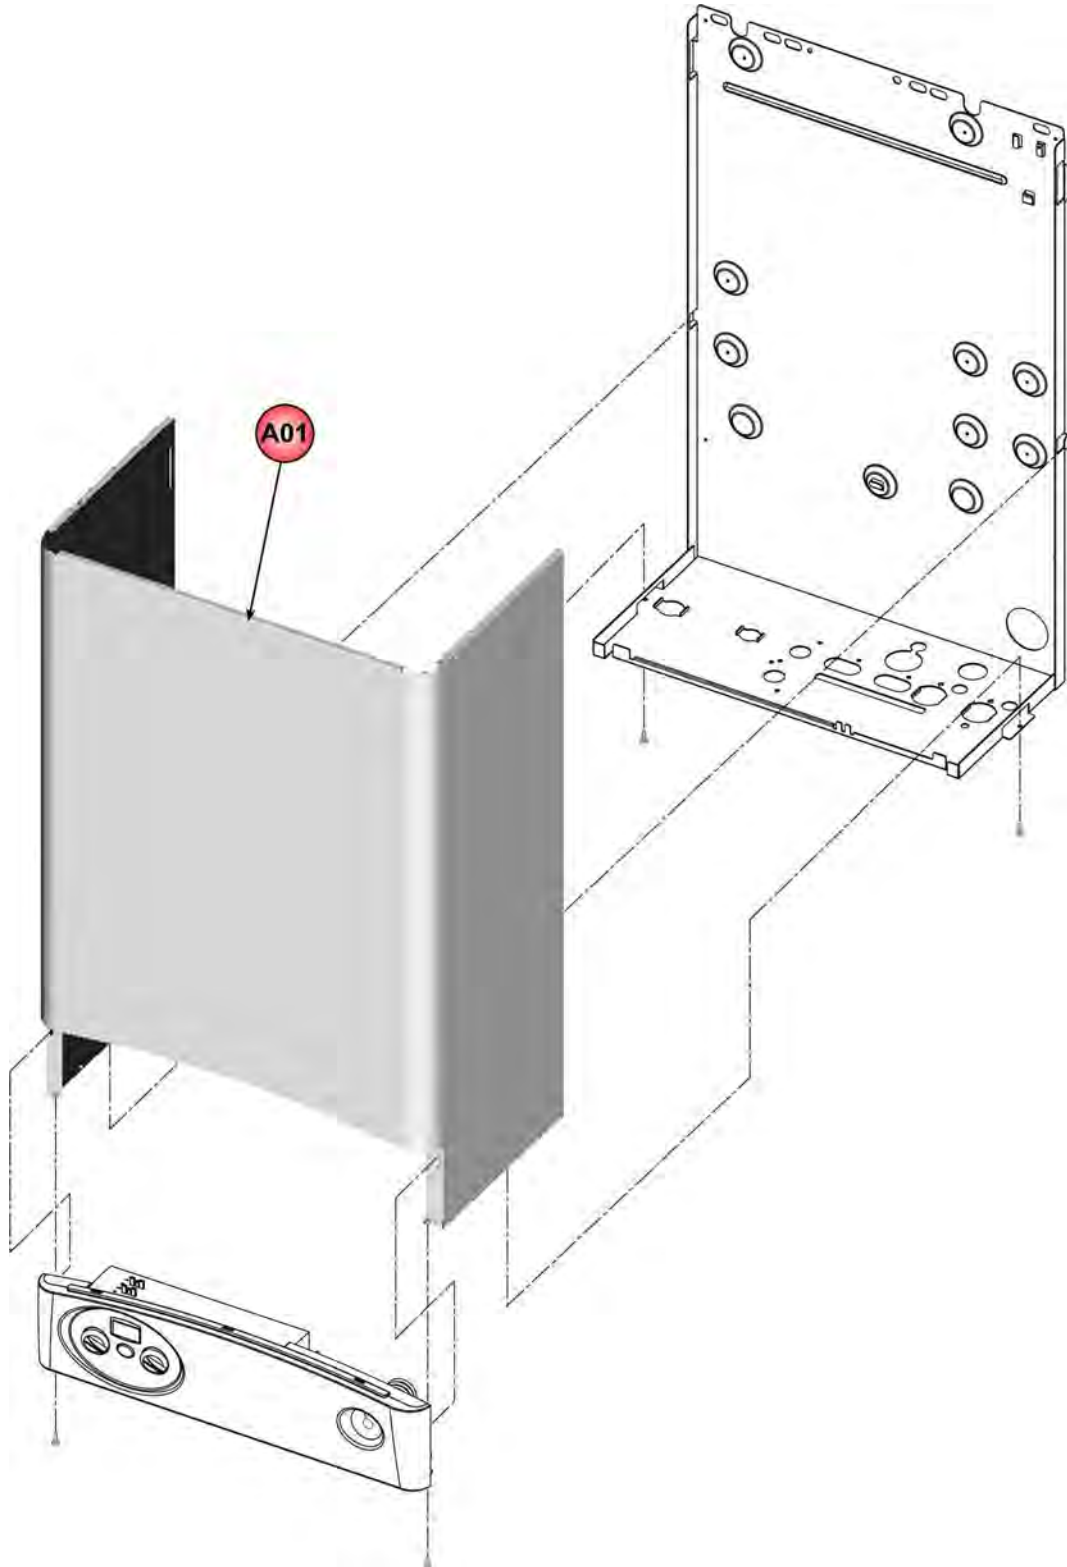

IT

LISTA PEZZI

| POS. | CODICE | DESC. | QT. |
|------|----------|---------------------------------|-----|
| A01 | 39812090 | KIT MANTELLO (31113370) | 1 |
| B01 | 39812100 | KIT MANOP.POT.Fm.A9 "FOL" (IT) | 1 |
| B02 | 39812110 | KIT CENTRALINA (36507801) | 1 |
| B03 | 39812120 | KIT CRUSCOTTO "LED" (38516650) | 1 |
| C01 | 39818280 | KIT RUBIN. DI CARICO (36902150) | 1 |
| C02 | 39818260 | KIT PRESSOST.H2O (39404710) | 1 |
| C03 | 39818210 | KIT IDROMETRO (36402070) | 1 |
| C04 | 39818560 | KIT GUARN.CALD.Fm.A9-C9 | 1 |
| C05 | 39810230 | KIT SONDA TEMP. SAN. (36200640) | 1 |
| C06 | 39812140 | KIT VASO ESP.8Lt. (36800410) | 1 |
| C07 | 39818450 | KIT POMPA AO/FX3FPL (39404220) | 1 |
| C08 | 39818550 | KIT FLUSSOST. ELTEK Fm.A9 | 1 |
| C09 | 39818220 | KIT 2 GALEGG.POMPA'05 Fm.A9 | 1 |
| C10 | 39818230 | KIT 5 VALV. N/R POMPA'05 Fm.A9 | 1 |
| C11 | 39818270 | KIT VALV.SIC. (39404720) | 1 |
| C12 | 39813010 | KIT 5 REG.PORT.10Lt. (36902080) | 1 |
| C13 | 39813230 | KIT 5 FILTRI FLUSS. (39402940) | 1 |
| D01 | 39808471 | KIT PRESE (35101310-35101323) | 1 |
| D02 | 39817520 | KIT DIAFR.FUMI (32700880-890) | 1 |
| D03 | 39817510 | KIT PRESS.DIFF.ARIA (36402050) | 1 |
| D04 | 39817540 | KIT CURVA USC. FUMI (33301620) | 1 |
| D05 | 39817550 | KIT VENTIL. (36601850) | 1 |
| D06 | 39817500 | KIT PACCO LAM. (37403910) | 1 |
| D07 | 39811570 | KIT ISOL.CAM.COMB.Sr.A2C4-A2F4 | 1 |
| D08 | 39811330 | KIT SPIA SILICONE (35102230) | 1 |
| D09 | 39812170 | KIT Elettrodo ACC. (36702581) | 1 |
| D10 | 39806950 | KIT CASSETTO 12R. (37608130) | 1 |
| D11 | 39812190 | KIT VALV.VGU 54A1109 (36800400) | 1 |
| D12 | 39805650 | KIT TST.C.ARG.100°C (36400900) | 1 |
| D13 | 39810220 | KIT SONDA TEMP.RISC. (36200540) | 1 |
| D14 | 39805760 | KIT 12 UG.ES7 F.1,30 (EL) | 1 |
| D15 | 39804780 | KIT 12 UG.ES7 F.0,77 (EL) | 1 |
| D16 | 39817560 | KIT GUARN.+PRESA ARIA Sr.A9F4 | 1 |