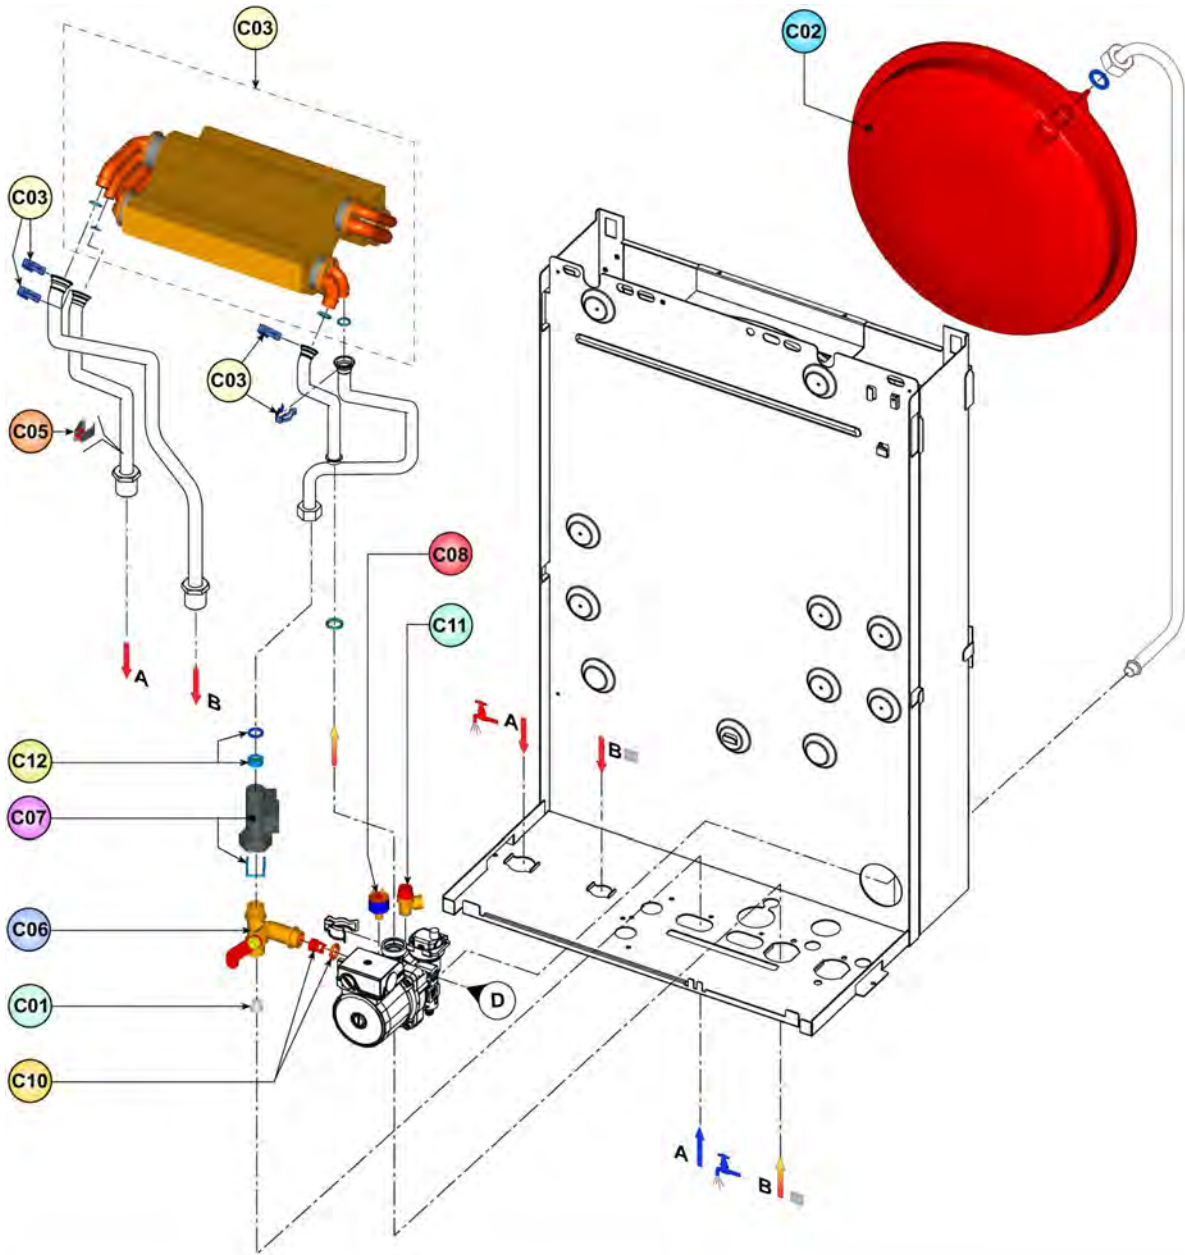

DOMICOMPACT F30

LISTA PEZZI DI RICAMBIO

SPARE PART LIST

ERSATZSTEILE

LIJST ONDERDELEN

LISTE PIECES DETACHES

LISTA PIEZAS DE REPUESTO

CODICE	EDIZIONE	MERCATO
30K0122003	01/04/2006	IT

LISTA PEZZI

POS.	CODICE	DESC.	QT.
A01	39812180	KIT MANTELLO (31113460)	1
B01	39812100	KIT MANOP.POT.Fm.A9 "FOL" (IT)	1
B02	39818210	KIT IDROMETRO (36402070)	1
B03	39812120	KIT CRUSCOTTO "LED" (38516650)	1
B04	39812110	KIT CENTRALINA (36507801)	1
C01	39813230	KIT 5 FILTRI FLUSS. (39402940)	1
C02	39809690	KIT VASO ESP.10Lt. (36802740)	1
C03	39819650	KIT PACCO LAM. (37404250)	1
C04	39818450	KIT POMPA AO/FX3FPL (39404220)	1
C05	39810230	KIT SONDA TEMP.SAN. (36200640)	1
C06	39818280	KIT RUBIN.CARICAM. (36902150)	1
C07	39818550	KIT FLUSSOST.ELTEK Fm.A9	1
C08	39818260	KIT PRESSOST.H2O (39404710)	1
C09	39818220	KIT V.ARIA (39404380-39404730)	1
C10	39818230	KIT 5 VALV.N/R (39404740)	1
C11	39818270	KIT VALV.SIC. (39404720)	1
C12	39813220	KIT 5 REG.PORT.15Lt. (36902100)	1
D01	39809790	KIT PRESE (35101310-35101550)	1
D02	39811470	KIT DIAFRAMMI FUMI D.47-50-52	1
D03	39805630	KIT PRESS.DIFF.ARIA (36400060)	1
D04	39808750	KIT RACC.COLL.VENT. (32117090)	1
D05	39811561	KIT VENTIL.-PIASTRA Sr.A2F4	1
D06	39811460	KIT ISOL.CAM.COMB.CALD.Sr.A206	1
D07	39811330	KIT SPIA SILICONE (35102230)	1
D08	39812170	KIT Elettrodo ACC. (36702581)	1
D09	39811440	KIT CASSETTO 16R m. (37608290)	1
D10	39812190	KIT VALV.VGU 54A1109 (36800400)	1
D11	39805650	KIT TST.C.ARG.100°C (36400900)	1
D12	39810220	KIT SONDA TEMP.RISC. (36200540)	1
D13	39810150	KIT 16 UG.1,25 (EL) (34009351)	1
D14	39810160	KIT 16 UG.0,75 (EL) (34009711)	1
D15	39817730	KIT GUARN.+PR.ARIA Sr.A9F6 new	1