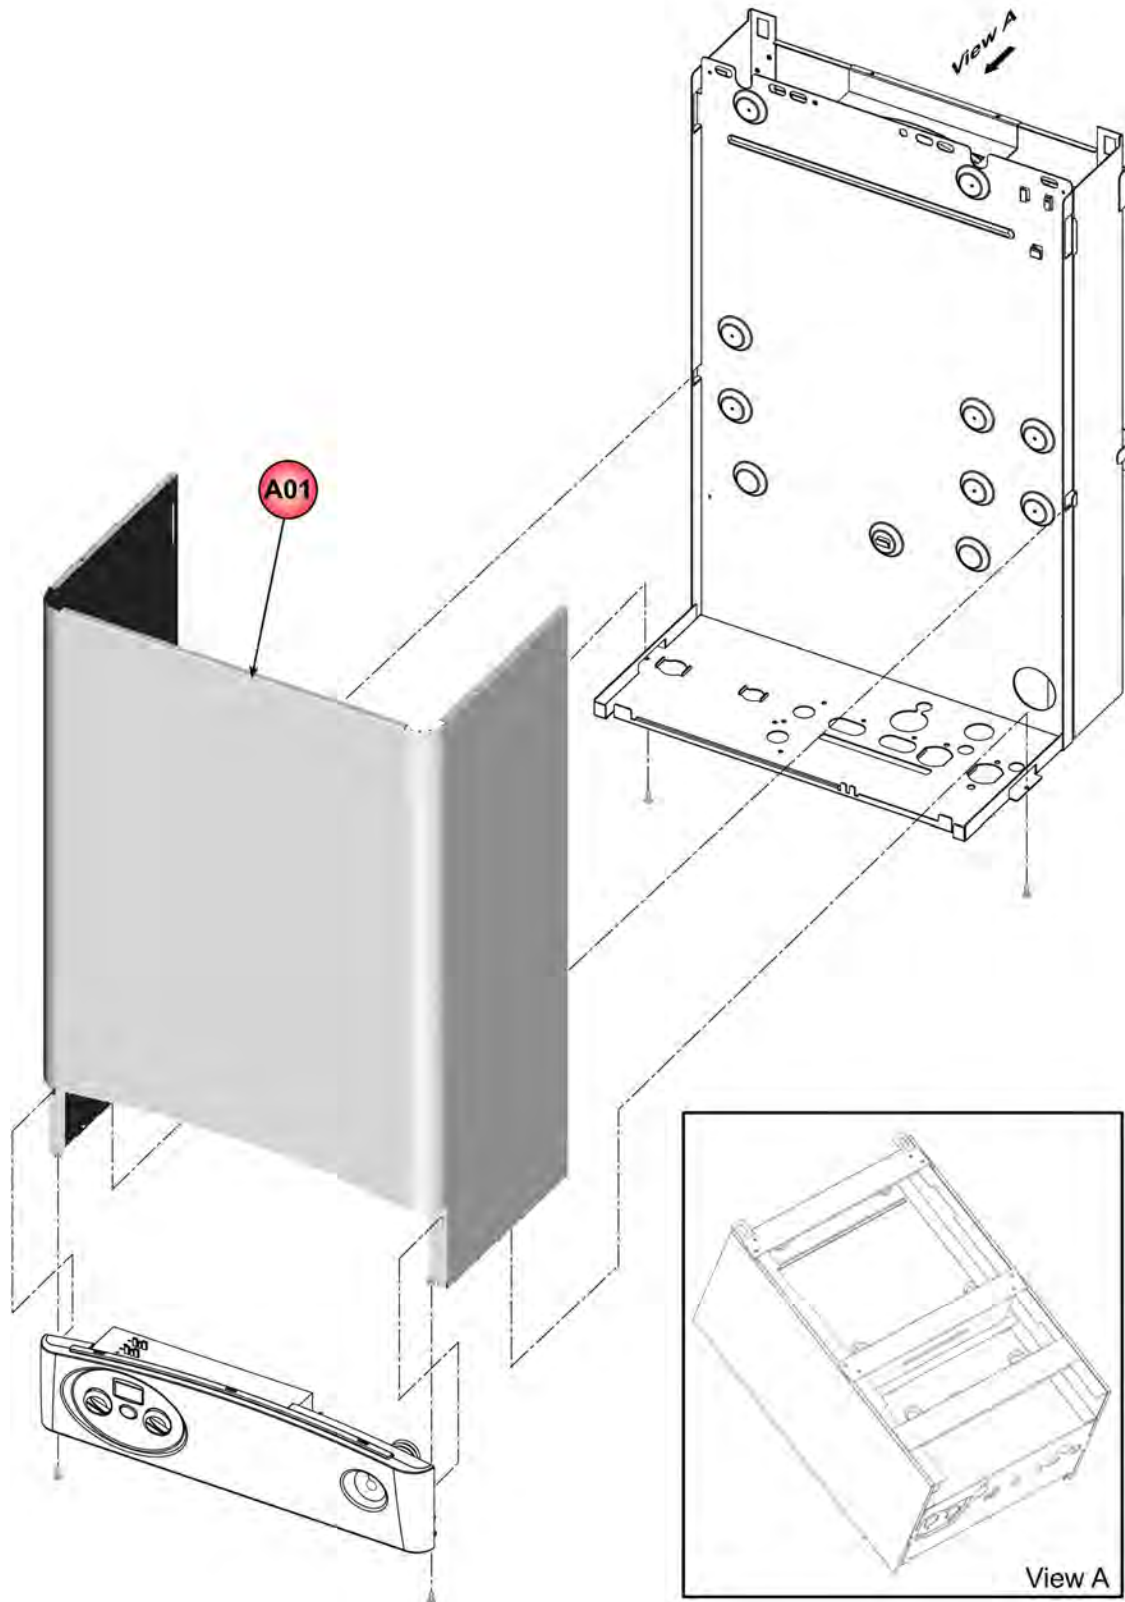

DOMICOMPACT F30

LISTA PEZZI DI RICAMBIO

SPARE PART LIST

ERSATZSTEILE

LIJST ONDERDELEN

LISTE PIECES DETACHES

LISTA PIEZAS DE REPUESTO

CODICE	EDIZIONE	MERCATO
30K0122003	01/04/2006	IT

LISTA PEZZI

POS.	CODICE	DESC.	QT.
A01	39812180	KIT MANTELLO (31113460)	1
B01	39812100	KIT MANOP.POT.Fm.A9 "FOL" (IT)	1
B02	39818210	KIT IDROMETRO (36402070)	1
B03	39812120	KIT CRUSCOTTO "LED" (38516650)	1
B04	39812110	KIT CENTRALINA (36507801)	1
C01	39813230	KIT 5 FILTRI FLUSS. (39402940)	1
C02	39809690	KIT VASO ESP.10Lt. (36802740)	1
C03	39819650	KIT PACCO LAM. (37404250)	1
C04	39818450	KIT POMPA AO/FX3FPL (39404220)	1
C05	39810230	KIT SONDA TEMP.SAN. (36200640)	1
C06	39818280	KIT RUBIN.CARICAM. (36902150)	1
C07	39818550	KIT FLUSSOST.ELTEK Fm.A9	1
C08	39818260	KIT PRESSOST.H2O (39404710)	1
C09	39818220	KIT V.ARIA (39404380-39404730)	1
C10	39818230	KIT 5 VALV.N/R (39404740)	1
C11	39818270	KIT VALV.SIC. (39404720)	1
C12	39813220	KIT 5 REG.PORT.15Lt. (36902100)	1
D01	39809790	KIT PRESE (35101310-35101550)	1
D02	39811470	KIT DIAFRAMMI FUMI D.47-50-52	1
D03	39805630	KIT PRESS.DIFF.ARIA (36400060)	1
D04	39808750	KIT RACC.COLL.VENT. (32117090)	1
D05	39811561	KIT VENTIL.-PIASTRA Sr.A2F4	1
D06	39811460	KIT ISOL.CAM.COMB.CALD.Sr.A206	1
D07	39811330	KIT SPIA SILICONE (35102230)	1
D08	39812170	KIT Elettrodo ACC. (36702581)	1
D09	39811440	KIT CASSETTO 16R m. (37608290)	1
D10	39812190	KIT VALV.VGU 54A1109 (36800400)	1
D11	39805650	KIT TST.C.ARG.100°C (36400900)	1
D12	39810220	KIT SONDA TEMP.RISC. (36200540)	1
D13	39810150	KIT 16 UG.1,25 (EL) (34009351)	1
D14	39810160	KIT 16 UG.0,75 (EL) (34009711)	1
D15	39817730	KIT GUARN.+PR.ARIA Sr.A9F6 new	1