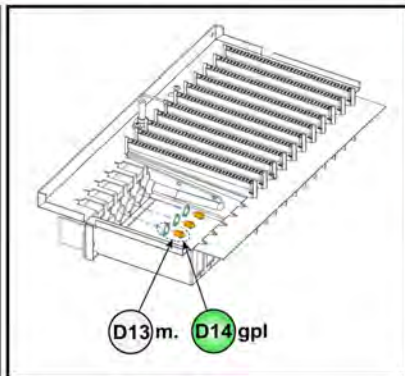

DOMICOMPACT F30

LISTA PEZZI DI RICAMBIO

SPARE PART LIST

ERSATZSTEILE

LIJST ONDERDELEN

LISTE PIECES DETACHES

LISTA PIEZAS DE REPUESTO

CODICE	EDIZIONE	MERCATO
30K0122003	01/04/2006	IT

LISTA PEZZI

POS.	CODICE	DESC.	QT.
A01	39812180	KIT MANTELLO (31113460)	1
B01	39812100	KIT MANOP.POT.Fm.A9 "FOL" (IT)	1
B02	39818210	KIT IDROMETRO (36402070)	1
B03	39812120	KIT CRUSCOTTO "LED" (38516650)	1
B04	39812110	KIT CENTRALINA (36507801)	1
C01	39813230	KIT 5 FILTRI FLUSS. (39402940)	1
C02	39809690	KIT VASO ESP.10Lt. (36802740)	1
C03	39819650	KIT PACCO LAM. (37404250)	1
C04	39818450	KIT POMPA AO/FX3FPL (39404220)	1
C05	39810230	KIT SONDA TEMP.SAN. (36200640)	1
C06	39818280	KIT RUBIN.CARICAM. (36902150)	1
C07	39818550	KIT FLUSSOST.ELTEK Fm.A9	1
C08	39818260	KIT PRESSOST.H2O (39404710)	1
C09	39818220	KIT V.ARIA (39404380-39404730)	1
C10	39818230	KIT 5 VALV.N/R (39404740)	1
C11	39818270	KIT VALV.SIC. (39404720)	1
C12	39813220	KIT 5 REG.PORT.15Lt. (36902100)	1
D01	39809790	KIT PRESE (35101310-35101550)	1
D02	39811470	KIT DIAFRAMMI FUMI D.47-50-52	1
D03	39805630	KIT PRESS.DIFF.ARIA (36400060)	1
D04	39808750	KIT RACC.COLL.VENT. (32117090)	1
D05	39811561	KIT VENTIL.-PIASTRA Sr.A2F4	1
D06	39811460	KIT ISOL.CAM.COMB.CALD.Sr.A206	1
D07	39811330	KIT SPIA SILICONE (35102230)	1
D08	39812170	KIT Elettrodo ACC. (36702581)	1
D09	39811440	KIT CASSETTO 16R m. (37608290)	1
D10	39812190	KIT VALV.VGU 54A1109 (36800400)	1
D11	39805650	KIT TST.C.ARG.100°C (36400900)	1
D12	39810220	KIT SONDA TEMP.RISC. (36200540)	1
D13	39810150	KIT 16 UG.1,25 (EL) (34009351)	1
D14	39810160	KIT 16 UG.0,75 (EL) (34009711)	1
D15	39817730	KIT GUARN.+PR.ARIA Sr.A9F6 new	1