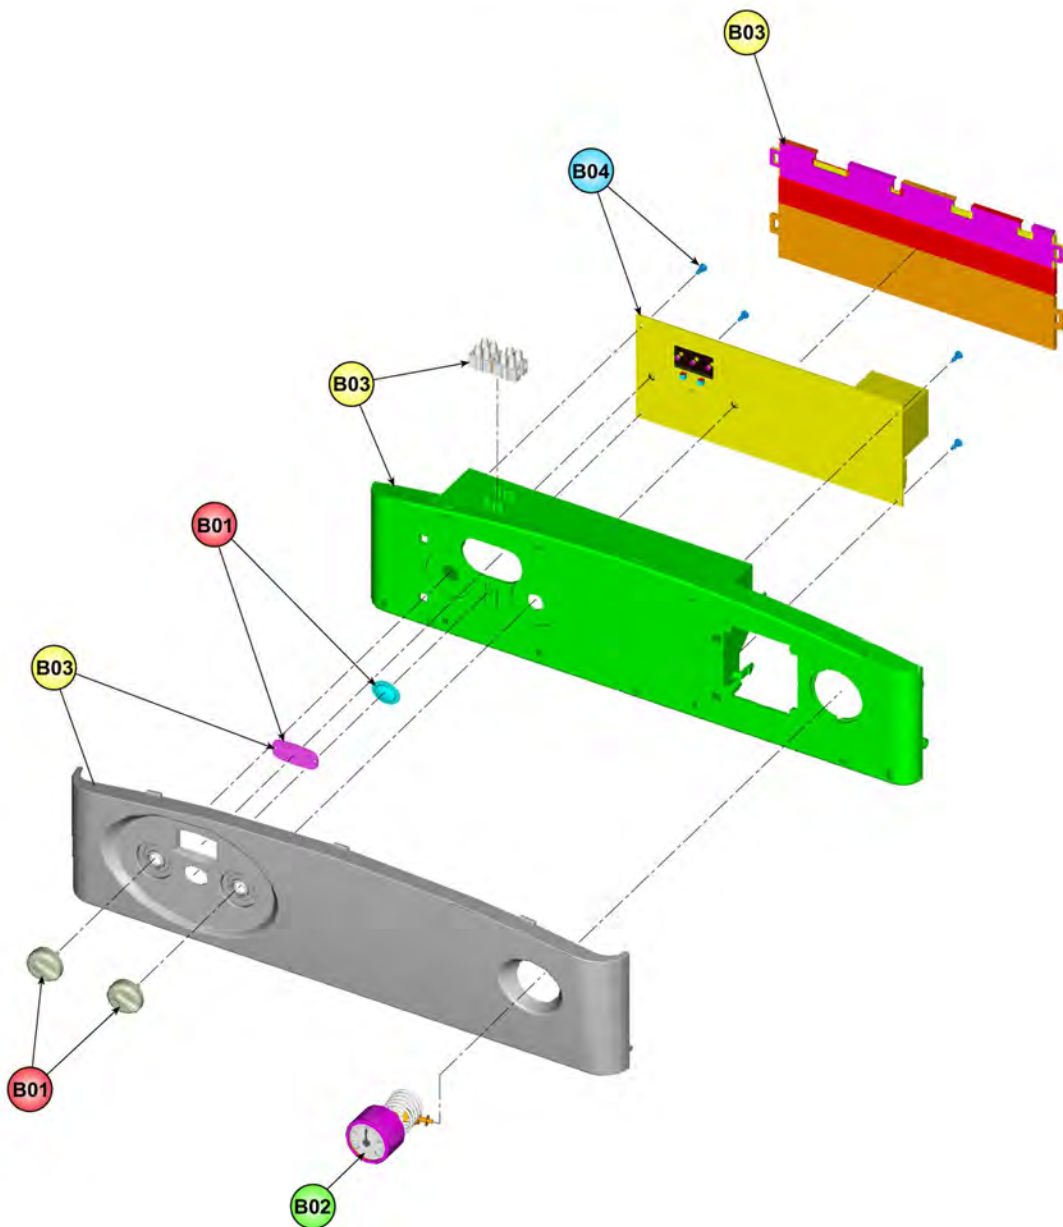

DOMICOMPACT F30

LISTA PEZZI DI RICAMBIO

SPARE PART LIST

ERSATZSTEILE

LIJST ONDERDELEN

LISTE PIECES DETACHES

LISTA PIEZAS DE REPUESTO

CODICE	EDIZIONE	MERCATO
30K0122003	01/04/2006	IT

LISTA PEZZI

POS.	CODICE	DESC.	QT.
A01	39812180	KIT MANTELLO (31113460)	1
B01	39812100	KIT MANOP.POT.Fm.A9 "FOL" (IT)	1
B02	39818210	KIT IDROMETRO (36402070)	1
B03	39812120	KIT CRUSCOTTO "LED" (38516650)	1
B04	39812110	KIT CENTRALINA (36507801)	1
C01	39813230	KIT 5 FILTRI FLUSS. (39402940)	1
C02	39809690	KIT VASO ESP.10Lt. (36802740)	1
C03	39819650	KIT PACCO LAM. (37404250)	1
C04	39818450	KIT POMPA AO/FX3FPL (39404220)	1
C05	39810230	KIT SONDA TEMP.SAN. (36200640)	1
C06	39818280	KIT RUBIN.CARICAM. (36902150)	1
C07	39818550	KIT FLUSSOST.ELTEK Fm.A9	1
C08	39818260	KIT PRESSOST.H2O (39404710)	1
C09	39818220	KIT V.ARIA (39404380-39404730)	1
C10	39818230	KIT 5 VALV.N/R (39404740)	1
C11	39818270	KIT VALV.SIC. (39404720)	1
C12	39813220	KIT 5 REG.PORT.15Lt. (36902100)	1
D01	39809790	KIT PRESE (35101310-35101550)	1
D02	39811470	KIT DIAFRAMMI FUMI D.47-50-52	1
D03	39805630	KIT PRESS.DIFF.ARIA (36400060)	1
D04	39808750	KIT RACC.COLL.VENT. (32117090)	1
D05	39811561	KIT VENTIL.-PIASTRA Sr.A2F4	1
D06	39811460	KIT ISOL.CAM.COMB.CALD.Sr.A206	1
D07	39811330	KIT SPIA SILICONE (35102230)	1
D08	39812170	KIT Elettrodo ACC. (36702581)	1
D09	39811440	KIT CASSETTO 16R m. (37608290)	1
D10	39812190	KIT VALV.VGU 54A1109 (36800400)	1
D11	39805650	KIT TST.C.ARG.100°C (36400900)	1
D12	39810220	KIT SONDA TEMP.RISC. (36200540)	1
D13	39810150	KIT 16 UG.1,25 (EL) (34009351)	1
D14	39810160	KIT 16 UG.0,75 (EL) (34009711)	1
D15	39817730	KIT GUARN.+PR.ARIA Sr.A9F6 new	1