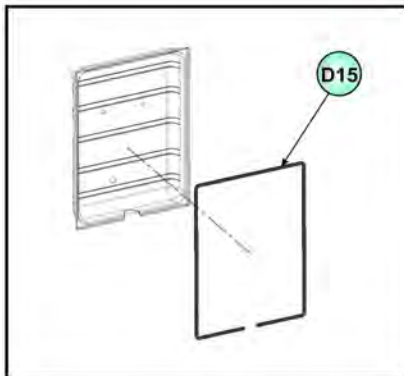

LISTA PEZZI

POS.	CODICE	DESC.	QT.
A01	39812180	KIT MANTELLO (31113460)	1
B01	39812100	KIT MANOP.POT.Fm.A9 "FOL" (IT)	1
B02	39818210	KIT IDROMETRO (36402070)	1
B03	39812120	KIT CRUSCOTTO "LED" (38516650)	1
B04	39812110	KIT CENTRALINA (36507801)	1
C01	39813230	KIT 5 FILTRI FLUSS. (39402940)	1
C02	39809690	KIT VASO ESP.10Lt. (36802740)	1
C03	39819650	KIT PACCO LAM. (37404250)	1
C04	39818450	KIT POMPA AO/FX3FPL (39404220)	1
C05	39810230	KIT SONDA TEMP.SAN. (36200640)	1
C06	39818280	KIT RUBIN.CARICAM. (36902150)	1
C07	39818550	KIT FLUSSOST.ELTEK Fm.A9	1
C08	39818260	KIT PRESSOST.H2O (39404710)	1
C09	39818220	KIT V.ARIA (39404380-39404730)	1
C10	39818230	KIT 5 VALV.N/R (39404740)	1
C11	39818270	KIT VALV.SIC. (39404720)	1
C12	39813220	KIT 5 REG.PORT.15Lt. (36902100)	1
D01	39809790	KIT PRESE (35101310-35101550)	1
D02	39811470	KIT DIAFRAMMI FUMI D.47-50-52	1
D03	39805630	KIT PRESS.DIFF.ARIA (36400060)	1
D04	39808750	KIT RACC.COLL.VENT. (32117090)	1
D05	39811561	KIT VENTIL.-PIASTRA Sr.A2F4	1
D06	39811460	KIT ISOL.CAM.COMB.CALD.Sr.A206	1
D07	39811330	KIT SPIA SILICONE (35102230)	1
D08	39812170	KIT Elettrodo ACC. (36702581)	1
D09	39811440	KIT CASSETTO 16R m. (37608290)	1
D10	39812190	KIT VALV.VGU 54A1109 (36800400)	1
D11	39805650	KIT TST.C.ARG.100°C (36400900)	1
D12	39810220	KIT SONDA TEMP.RISC. (36200540)	1
D13	39810150	KIT 16 UG.1,25 (EL) (34009351)	1
D14	39810160	KIT 16 UG.0,75 (EL) (34009711)	1
D15	39817730	KIT GUARN.+PR.ARIA Sr.A9F6 new	1