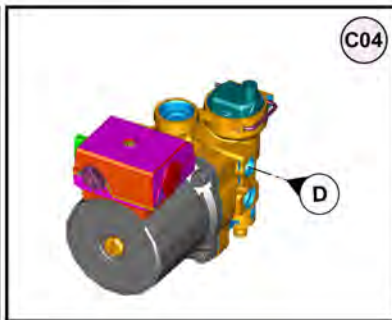

DOMICOMPACT F30

LISTA PEZZI DI RICAMBIO

SPARE PART LIST

ERSATZSTEILE

LIJST ONDERDELEN

LISTE PIECES DETACHES

LISTA PIEZAS DE REPUESTO

CODICE	EDIZIONE	MERCATO
30K0122003	01/04/2006	IT

LISTA PEZZI

POS.	CODICE	DESC.	QT.
A01	39812180	KIT MANTELLO (31113460)	1
B01	39812100	KIT MANOP.POT.Fm.A9 "FOL" (IT)	1
B02	39818210	KIT IDROMETRO (36402070)	1
B03	39812120	KIT CRUSCOTTO "LED" (38516650)	1
B04	39812110	KIT CENTRALINA (36507801)	1
C01	39813230	KIT 5 FILTRI FLUSS. (39402940)	1
C02	39809690	KIT VASO ESP.10Lt. (36802740)	1
C03	39819650	KIT PACCO LAM. (37404250)	1
C04	39818450	KIT POMPA AO/FX3FPL (39404220)	1
C05	39810230	KIT SONDA TEMP.SAN. (36200640)	1
C06	39818280	KIT RUBIN.CARICAM. (36902150)	1
C07	39818550	KIT FLUSSOST.ELTEK Fm.A9	1
C08	39818260	KIT PRESSOST.H2O (39404710)	1
C09	39818220	KIT V.ARIA (39404380-39404730)	1
C10	39818230	KIT 5 VALV.N/R (39404740)	1
C11	39818270	KIT VALV.SIC. (39404720)	1
C12	39813220	KIT 5 REG.PORT.15Lt. (36902100)	1
D01	39809790	KIT PRESE (35101310-35101550)	1
D02	39811470	KIT DIAFRAMMI FUMI D.47-50-52	1
D03	39805630	KIT PRESS.DIFF.ARIA (36400060)	1
D04	39808750	KIT RACC.COLL.VENT. (32117090)	1
D05	39811561	KIT VENTIL.-PIASTRA Sr.A2F4	1
D06	39811460	KIT ISOL.CAM.COMB.CALD.Sr.A206	1
D07	39811330	KIT SPIA SILICONE (35102230)	1
D08	39812170	KIT Elettrodo ACC. (36702581)	1
D09	39811440	KIT CASSETTO 16R m. (37608290)	1
D10	39812190	KIT VALV.VGU 54A1109 (36800400)	1
D11	39805650	KIT TST.C.ARG.100°C (36400900)	1
D12	39810220	KIT SONDA TEMP.RISC. (36200540)	1
D13	39810150	KIT 16 UG.1,25 (EL) (34009351)	1
D14	39810160	KIT 16 UG.0,75 (EL) (34009711)	1
D15	39817730	KIT GUARN.+PR.ARIA Sr.A9F6 new	1