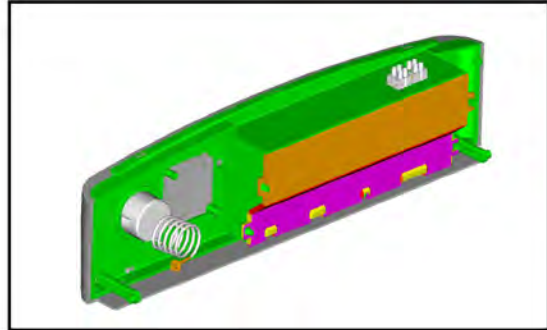

DOMICOMPACT F30

LISTA PEZZI DI RICAMBIO

SPARE PART LIST

ERSATZSTEILE

LIJST ONDERDELEN

LISTE PIECES DETACHES

LISTA PIEZAS DE REPUESTO

CODICE	EDIZIONE	MERCATO
30K0122003	01/04/2006	IT

LISTA PEZZI

POS.	CODICE	DESC.	QT.
A01	39812180	KIT MANTELLO (31113460)	1
B01	39812100	KIT MANOP.POT.Fm.A9 "FOL" (IT)	1
B02	39818210	KIT IDROMETRO (36402070)	1
B03	39812120	KIT CRUSCOTTO "LED" (38516650)	1
B04	39812110	KIT CENTRALINA (36507801)	1
C01	39813230	KIT 5 FILTRI FLUSS. (39402940)	1
C02	39809690	KIT VASO ESP.10Lt. (36802740)	1
C03	39819650	KIT PACCO LAM. (37404250)	1
C04	39818450	KIT POMPA AO/FX3FPL (39404220)	1
C05	39810230	KIT SONDA TEMP.SAN. (36200640)	1
C06	39818280	KIT RUBIN.CARICAM. (36902150)	1
C07	39818550	KIT FLUSSOST.ELTEK Fm.A9	1
C08	39818260	KIT PRESSOST.H2O (39404710)	1
C09	39818220	KIT V.ARIA (39404380-39404730)	1
C10	39818230	KIT 5 VALV.N/R (39404740)	1
C11	39818270	KIT VALV.SIC. (39404720)	1
C12	39813220	KIT 5 REG.PORT.15Lt. (36902100)	1
D01	39809790	KIT PRESE (35101310-35101550)	1
D02	39811470	KIT DIAFRAMMI FUMI D.47-50-52	1
D03	39805630	KIT PRESS.DIFF.ARIA (36400060)	1
D04	39808750	KIT RACC.COLL.VENT. (32117090)	1
D05	39811561	KIT VENTIL.-PIASTRA Sr.A2F4	1
D06	39811460	KIT ISOL.CAM.COMB.CALD.Sr.A206	1
D07	39811330	KIT SPIA SILICONE (35102230)	1
D08	39812170	KIT Elettrodo ACC. (36702581)	1
D09	39811440	KIT CASSETTO 16R m. (37608290)	1
D10	39812190	KIT VALV.VGU 54A1109 (36800400)	1
D11	39805650	KIT TST.C.ARG.100°C (36400900)	1
D12	39810220	KIT SONDA TEMP.RISC. (36200540)	1
D13	39810150	KIT 16 UG.1,25 (EL) (34009351)	1
D14	39810160	KIT 16 UG.0,75 (EL) (34009711)	1
D15	39817730	KIT GUARN.+PR.ARIA Sr.A9F6 new	1