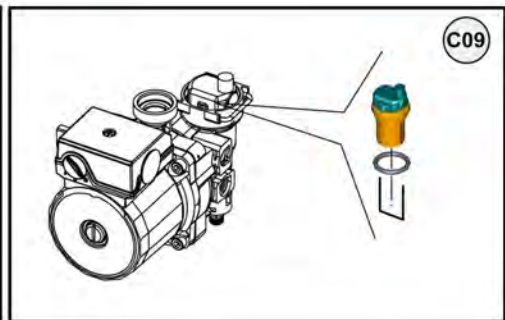

LISTA PEZZI

POS.	CODICE	DESC.	QT.
A01	39812180	KIT MANTELLO (31113460)	1
B01	39812100	KIT MANOP.POT.Fm.A9 "FOL" (IT)	1
B02	39818210	KIT IDROMETRO (36402070)	1
B03	39812120	KIT CRUSCOTTO "LED" (38516650)	1
B04	39812110	KIT CENTRALINA (36507801)	1
C01	39813230	KIT 5 FILTRI FLUSS. (39402940)	1
C02	39809690	KIT VASO ESP.10Lt. (36802740)	1
C03	39819650	KIT PACCO LAM. (37404250)	1
C04	39818450	KIT POMPA AO/FX3FPL (39404220)	1
C05	39810230	KIT SONDA TEMP.SAN. (36200640)	1
C06	39818280	KIT RUBIN.CARICAM. (36902150)	1
C07	39818550	KIT FLUSSOST.ELTEK Fm.A9	1
C08	39818260	KIT PRESSOST.H2O (39404710)	1
C09	39818220	KIT V.ARIA (39404380-39404730)	1
C10	39818230	KIT 5 VALV.N/R (39404740)	1
C11	39818270	KIT VALV.SIC. (39404720)	1
C12	39813220	KIT 5 REG.PORT.15Lt. (36902100)	1
D01	39809790	KIT PRESE (35101310-35101550)	1
D02	39811470	KIT DIAFRAMMI FUMI D.47-50-52	1
D03	39805630	KIT PRESS.DIFF.ARIA (36400060)	1
D04	39808750	KIT RACC.COLL.VENT. (32117090)	1
D05	39811561	KIT VENTIL.-PIASTRA Sr.A2F4	1
D06	39811460	KIT ISOL.CAM.COMB.CALD.Sr.A206	1
D07	39811330	KIT SPIA SILICONE (35102230)	1
D08	39812170	KIT Elettrodo ACC. (36702581)	1
D09	39811440	KIT CASSETTO 16R m. (37608290)	1
D10	39812190	KIT VALV.VGU 54A1109 (36800400)	1
D11	39805650	KIT TST.C.ARG.100°C (36400900)	1
D12	39810220	KIT SONDA TEMP.RISC. (36200540)	1
D13	39810150	KIT 16 UG.1,25 (EL) (34009351)	1
D14	39810160	KIT 16 UG.0,75 (EL) (34009711)	1
D15	39817730	KIT GUARN.+PR.ARIA Sr.A9F6 new	1