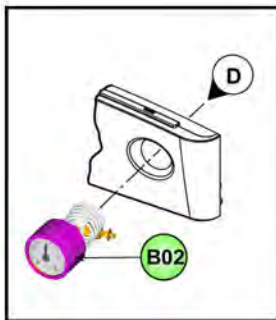

LISTA PEZZI

POS.	CODICE	DESC.	QT.
A01	39812180	KIT MANTELLO (31113460)	1
B01	39812100	KIT MANOP.POT.Fm.A9 "FOL" (IT)	1
B02	39818210	KIT IDROMETRO (36402070)	1
B03	39812120	KIT CRUSCOTTO "LED" (38516650)	1
B04	39812110	KIT CENTRALINA (36507801)	1
C01	39813230	KIT 5 FILTRI FLUSS. (39402940)	1
C02	39809690	KIT VASO ESP.10Lt. (36802740)	1
C03	39819650	KIT PACCO LAM. (37404250)	1
C04	39818450	KIT POMPA AO/FX3FPL (39404220)	1
C05	39810230	KIT SONDA TEMP.SAN. (36200640)	1
C06	39818280	KIT RUBIN.CARICAM. (36902150)	1
C07	39818550	KIT FLUSSOST.ELTEK Fm.A9	1
C08	39818260	KIT PRESSOST.H2O (39404710)	1
C09	39818220	KIT V.ARIA (39404380-39404730)	1
C10	39818230	KIT 5 VALV.N/R (39404740)	1
C11	39818270	KIT VALV.SIC. (39404720)	1
C12	39813220	KIT 5 REG.PORT.15Lt. (36902100)	1
D01	39809790	KIT PRESE (35101310-35101550)	1
D02	39811470	KIT DIAFRAMMI FUMI D.47-50-52	1
D03	39805630	KIT PRESS.DIFF.ARIA (36400060)	1
D04	39808750	KIT RACC.COLL.VENT. (32117090)	1
D05	39811561	KIT VENTIL.-PIASTRA Sr.A2F4	1
D06	39811460	KIT ISOL.CAM.COMB.CALD.Sr.A206	1
D07	39811330	KIT SPIA SILICONE (35102230)	1
D08	39812170	KIT Elettrodo ACC. (36702581)	1
D09	39811440	KIT CASSETTO 16R m. (37608290)	1
D10	39812190	KIT VALV.VGU 54A1109 (36800400)	1
D11	39805650	KIT TST.C.ARG.100°C (36400900)	1
D12	39810220	KIT SONDA TEMP.RISC. (36200540)	1
D13	39810150	KIT 16 UG.1,25 (EL) (34009351)	1
D14	39810160	KIT 16 UG.0,75 (EL) (34009711)	1
D15	39817730	KIT GUARN.+PR.ARIA Sr.A9F6 new	1