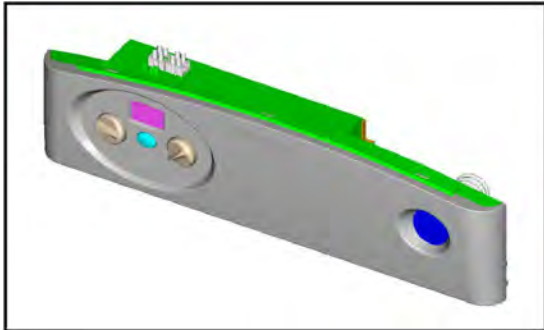

DOMICOMPACT F30

LISTA PEZZI DI RICAMBIO

SPARE PART LIST

ERSATZSTEILE

LIJST ONDERDELEN

LISTE PIECES DETACHES

LISTA PIEZAS DE REPUESTO

CODICE	EDIZIONE	MERCATO
30K0122003	01/04/2006	IT

LISTA PEZZI

POS.	CODICE	DESC.	QT.
A01	39812180	KIT MANTELLO (31113460)	1
B01	39812100	KIT MANOP.POT.Fm.A9 "FOL" (IT)	1
B02	39818210	KIT IDROMETRO (36402070)	1
B03	39812120	KIT CRUSCOTTO "LED" (38516650)	1
B04	39812110	KIT CENTRALINA (36507801)	1
C01	39813230	KIT 5 FILTRI FLUSS. (39402940)	1
C02	39809690	KIT VASO ESP.10Lt. (36802740)	1
C03	39819650	KIT PACCO LAM. (37404250)	1
C04	39818450	KIT POMPA AO/FX3FPL (39404220)	1
C05	39810230	KIT SONDA TEMP.SAN. (36200640)	1
C06	39818280	KIT RUBIN.CARICAM. (36902150)	1
C07	39818550	KIT FLUSSOST.ELTEK Fm.A9	1
C08	39818260	KIT PRESSOST.H2O (39404710)	1
C09	39818220	KIT V.ARIA (39404380-39404730)	1
C10	39818230	KIT 5 VALV.N/R (39404740)	1
C11	39818270	KIT VALV.SIC. (39404720)	1
C12	39813220	KIT 5 REG.PORT.15Lt. (36902100)	1
D01	39809790	KIT PRESE (35101310-35101550)	1
D02	39811470	KIT DIAFRAMMI FUMI D.47-50-52	1
D03	39805630	KIT PRESS.DIFF.ARIA (36400060)	1
D04	39808750	KIT RACC.COLL.VENT. (32117090)	1
D05	39811561	KIT VENTIL.-PIASTRA Sr.A2F4	1
D06	39811460	KIT ISOL.CAM.COMB.CALD.Sr.A206	1
D07	39811330	KIT SPIA SILICONE (35102230)	1
D08	39812170	KIT Elettrodo ACC. (36702581)	1
D09	39811440	KIT CASSETTO 16R m. (37608290)	1
D10	39812190	KIT VALV.VGU 54A1109 (36800400)	1
D11	39805650	KIT TST.C.ARG.100°C (36400900)	1
D12	39810220	KIT SONDA TEMP.RISC. (36200540)	1
D13	39810150	KIT 16 UG.1,25 (EL) (34009351)	1
D14	39810160	KIT 16 UG.0,75 (EL) (34009711)	1
D15	39817730	KIT GUARN.+PR.ARIA Sr.A9F6 new	1