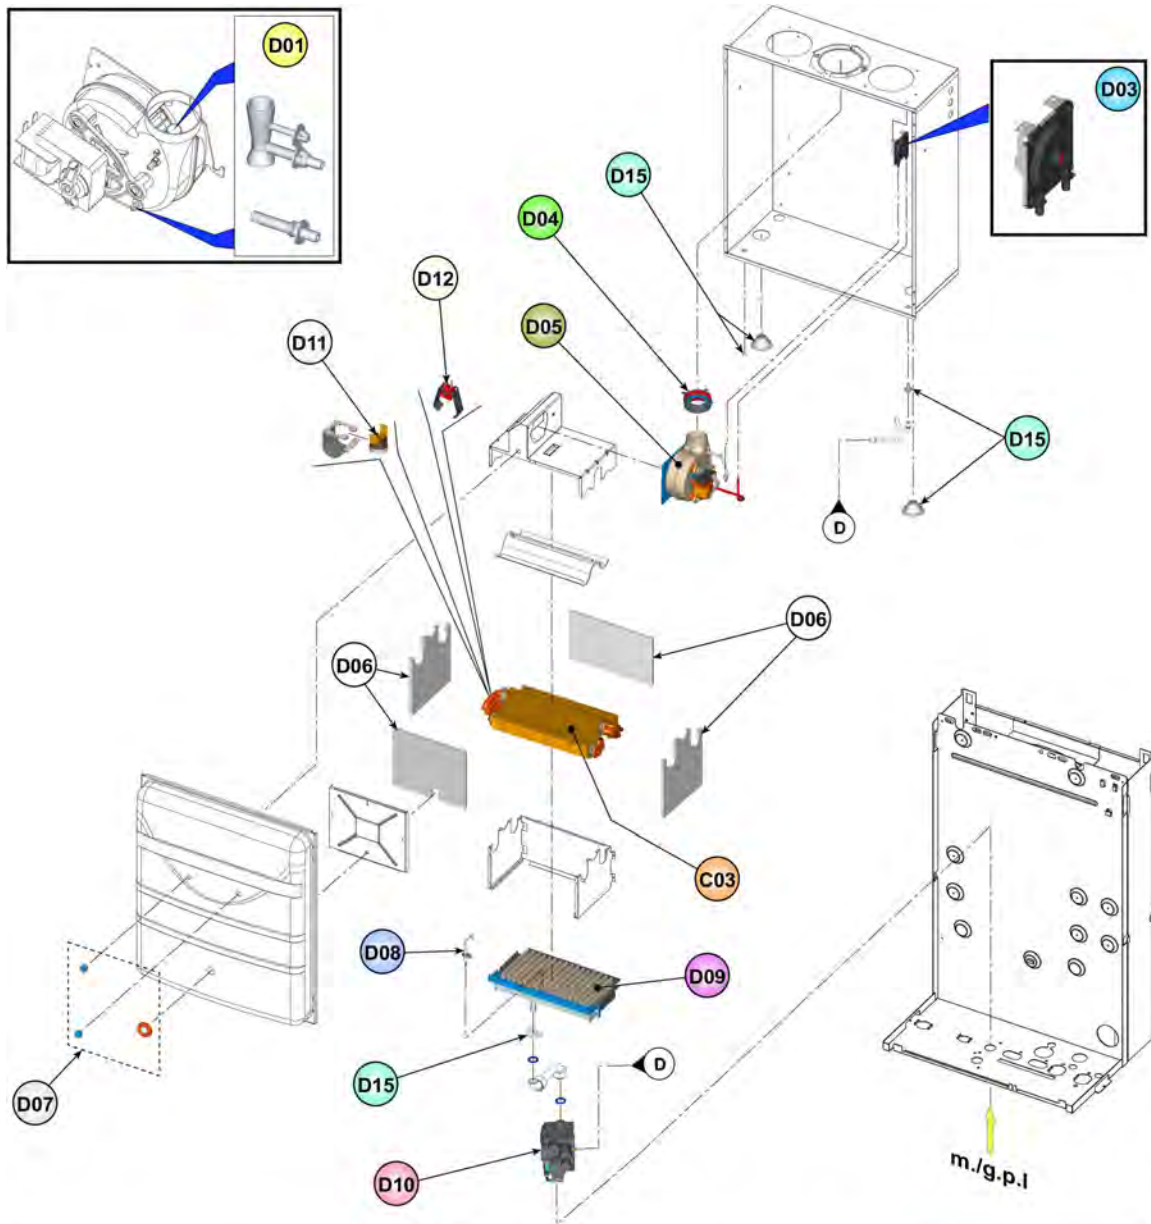

DOMICOMPACT F30

LISTA PEZZI DI RICAMBIO

SPARE PART LIST

ERSATZSTEILE

LIJST ONDERDELEN

LISTE PIECES DETACHES

LISTA PIEZAS DE REPUESTO

CODICE	EDIZIONE	MERCATO
30K0122003	01/04/2006	IT

LISTA PEZZI

POS.	CODICE	DESC.	QT.
A01	39812180	KIT MANTELLO (31113460)	1
B01	39812100	KIT MANOP.POT.Fm.A9 "FOL" (IT)	1
B02	39818210	KIT IDROMETRO (36402070)	1
B03	39812120	KIT CRUSCOTTO "LED" (38516650)	1
B04	39812110	KIT CENTRALINA (36507801)	1
C01	39813230	KIT 5 FILTRI FLUSS. (39402940)	1
C02	39809690	KIT VASO ESP.10Lt. (36802740)	1
C03	39819650	KIT PACCO LAM. (37404250)	1
C04	39818450	KIT POMPA AO/FX3FPL (39404220)	1
C05	39810230	KIT SONDA TEMP.SAN. (36200640)	1
C06	39818280	KIT RUBIN.CARICAM. (36902150)	1
C07	39818550	KIT FLUSSOST.ELTEK Fm.A9	1
C08	39818260	KIT PRESSOST.H2O (39404710)	1
C09	39818220	KIT V.ARIA (39404380-39404730)	1
C10	39818230	KIT 5 VALV.N/R (39404740)	1
C11	39818270	KIT VALV.SIC. (39404720)	1
C12	39813220	KIT 5 REG.PORT.15Lt. (36902100)	1
D01	39809790	KIT PRESE (35101310-35101550)	1
D02	39811470	KIT DIAFRAMMI FUMI D.47-50-52	1
D03	39805630	KIT PRESS.DIFF.ARIA (36400060)	1
D04	39808750	KIT RACC.COLL.VENT. (32117090)	1
D05	39811561	KIT VENTIL.-PIASTRA Sr.A2F4	1
D06	39811460	KIT ISOL.CAM.COMB.CALD.Sr.A206	1
D07	39811330	KIT SPIA SILICONE (35102230)	1
D08	39812170	KIT Elettrodo ACC. (36702581)	1
D09	39811440	KIT CASSETTO 16R m. (37608290)	1
D10	39812190	KIT VALV.VGU 54A1109 (36800400)	1
D11	39805650	KIT TST.C.ARG.100°C (36400900)	1
D12	39810220	KIT SONDA TEMP.RISC. (36200540)	1
D13	39810150	KIT 16 UG.1,25 (EL) (34009351)	1
D14	39810160	KIT 16 UG.0,75 (EL) (34009711)	1
D15	39817730	KIT GUARN.+PR.ARIA Sr.A9F6 new	1