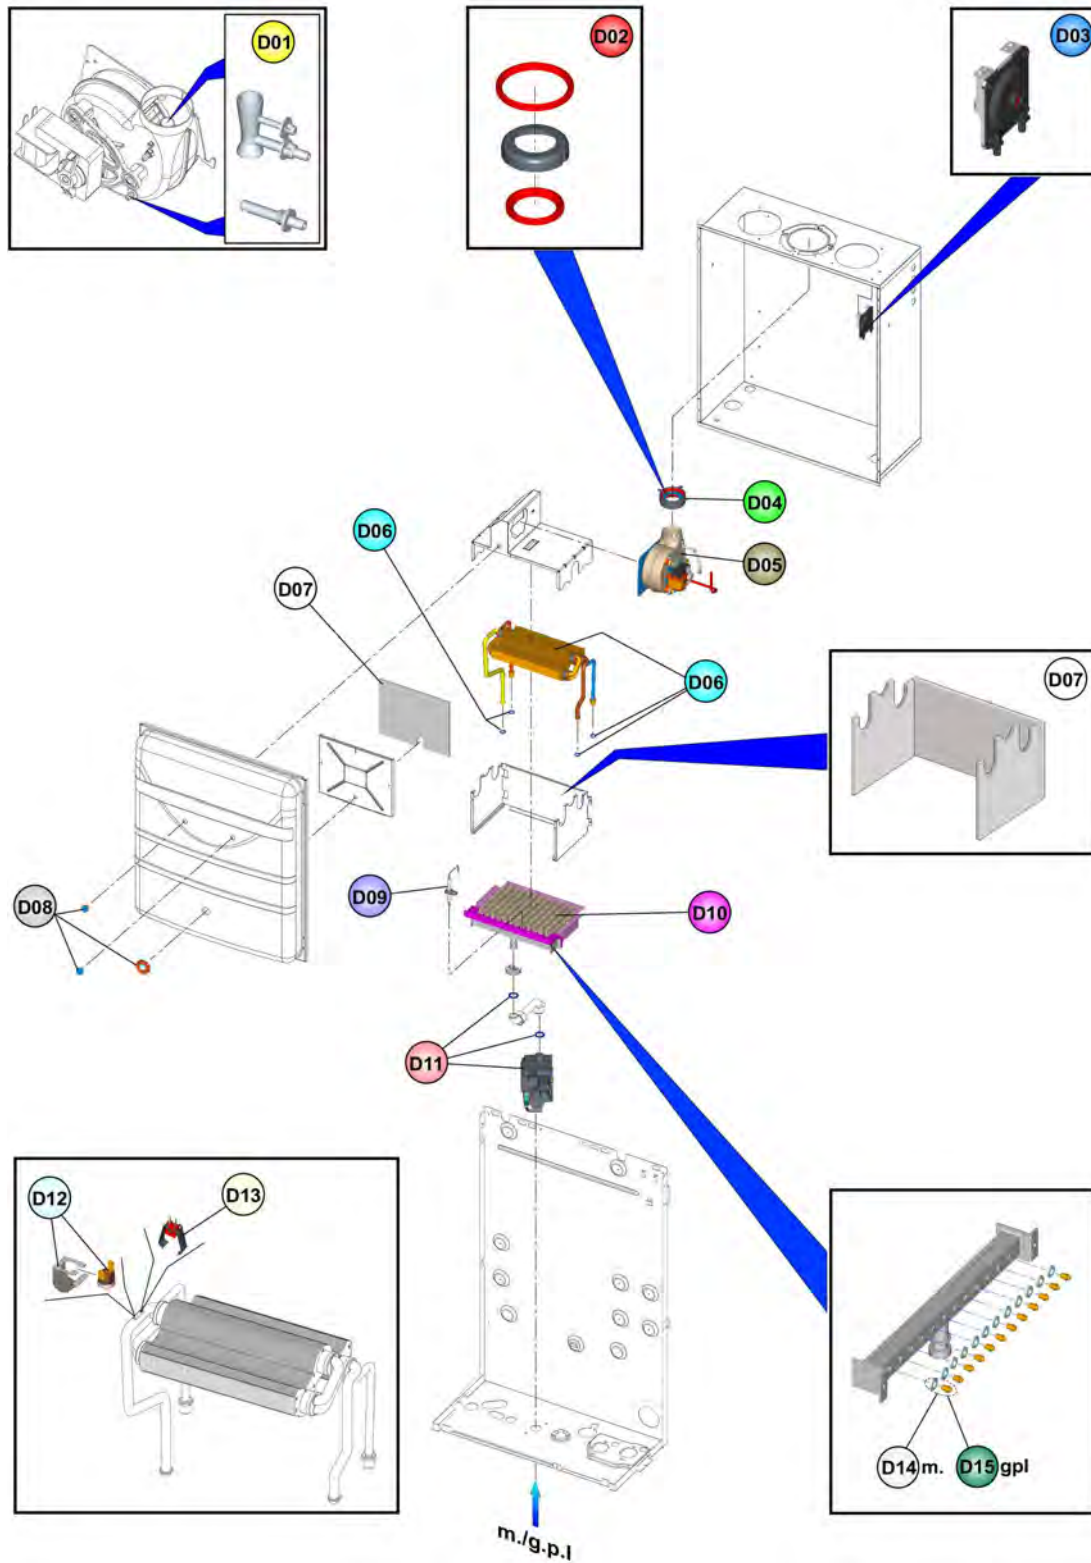

## **DOMICOMPACT F24**

- LISTA PEZZI DI RICAMBIO
- SPARE PART LIST
- ERSATZSTEILE
- LIJST ONDERDELEN
- LISTE PIECES DETACHES
- LISTA PIEZAS DE REPUESTO

<i>CODICE</i>	<i>EDIZIONE</i>	<i>MERCATO</i>
<b>30K0121000</b>	<b>23/02/2004</b>	<b>IT</b>

**- MANTELLATURA - JACKET - KESSELVERKLEIDUNG - MANTEL - JAQUETTE - CUERPO -**

CABLAGGIO - WIRING - VERDRAHTUNG - BEKABELING - CABLAGE - CABLEADO

**GRUPPO ACQUA - WATER LINE - WASSERDRUCKLEITUNG - HYDRAULISCHE CONSTRUCTIE -  
CONDUITE EAU - GRUPO AGUA**

**GRUPPO GAS - GAS LINE - GASSAMPLER EINHEIT - GASLIJN - CONDUITE GAZ - GRUPO GAS**

**LISTA PEZZI**

<b>POS.</b>	<b>CODICE</b>	<b>DESC.</b>	<b>QT.</b>
A01	39812090	KIT MANTELLO (31113370)	1
B01	39812100	KIT MANOP.POTENZ.Fm.A9 "FOL"	1
B02	39812110	KIT CENTRALINA (36507800)	1
B03	39812120	KIT CRUSCOTTO "LED" (38516360)	1
C01	39812130	KIT GRUPPO H2O (38425880)	1
C02	39806180	KIT PRESSOSTATO H2O (36401930)	1
C03	39806330	KIT IDROMETRO (36400190)	1
C04	39811420	KIT GUARNIZ.CALD.Sr.A204-A1G6	1
C05	39810230	KIT SONDA TEMP.SAN. (36200640)	1
C06	39812140	KIT VASO ESP.8Lt. (36800410)	1
C07	39812150	KIT POMPA Mod.24 (36601600)	1
C08	39812160	KIT FLUSSOST.BITRON (36400710)	1
D01	39808470	KIT PRESE (35101310-35101320)	1
D02	39808670	KIT DIAFRAMMI FUMI D.45-47-50	1
D03	39805630	KIT PRESS.DIFF.ARIA (36400060)	1
D04	39808750	KIT RACC.COLL.VENT. (32117090)	1
D05	39811560	KIT VENTIL.-PIASTRA Sr.A2F4	1
D06	39811550	KIT PACCO LAM. (37403440)	1
D07	39811570	KIT ISOL.CAM.COMB.Sr.A2C4-A2F4	1
D08	39811330	KIT SPIA+VETRINO (32202750)	1
D09	39812170	KIT ELETTRODO ACC. (36702581)	1
D10	39806950	KIT CASSETTO 12R. (37608130)	1
D11	39804880	KIT VALV.VK4105G (36802720)	1
D12	39805650	KIT TST.C.ARG.100çC (36400900)	1
D13	39810220	KIT SONDA TEMP.RISC.(36200540)	1
D14	39805760	KIT 12 UG.ES7 F.1,30 (EL)	1
D15	39804780	KIT 12 UG.ES7 F.0,77 (EL)	1