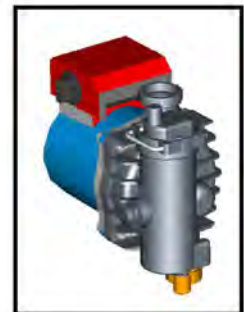

## **DOMICOMPACT F24**

- LISTA PEZZI DI RICAMBIO
- SPARE PART LIST
- ERSATZSTEILE
- LIJST ONDERDELEN
- LISTE PIECES DETACHES
- LISTA PIEZAS DE REPUESTO

<i>CODICE</i>	<i>EDIZIONE</i>	<i>MERCATO</i>
<b>30K0121000</b>	<b>23/02/2004</b>	<b>IT</b>

**- MANTELLATURA - JACKET - KESSELVERKLEIDUNG - MANTEL - JAQUETTE - CUERPO -**

CABLAGGIO - WIRING - VERDRAHTUNG - BEKABELING - CABLAGE - CABLEADO

**GRUPPO ACQUA - WATER LINE - WASSERDRUCKLEITUNG - HYDRAULISCHE CONSTRUCTIE -  
CONDUITE EAU - GRUPO AGUA**