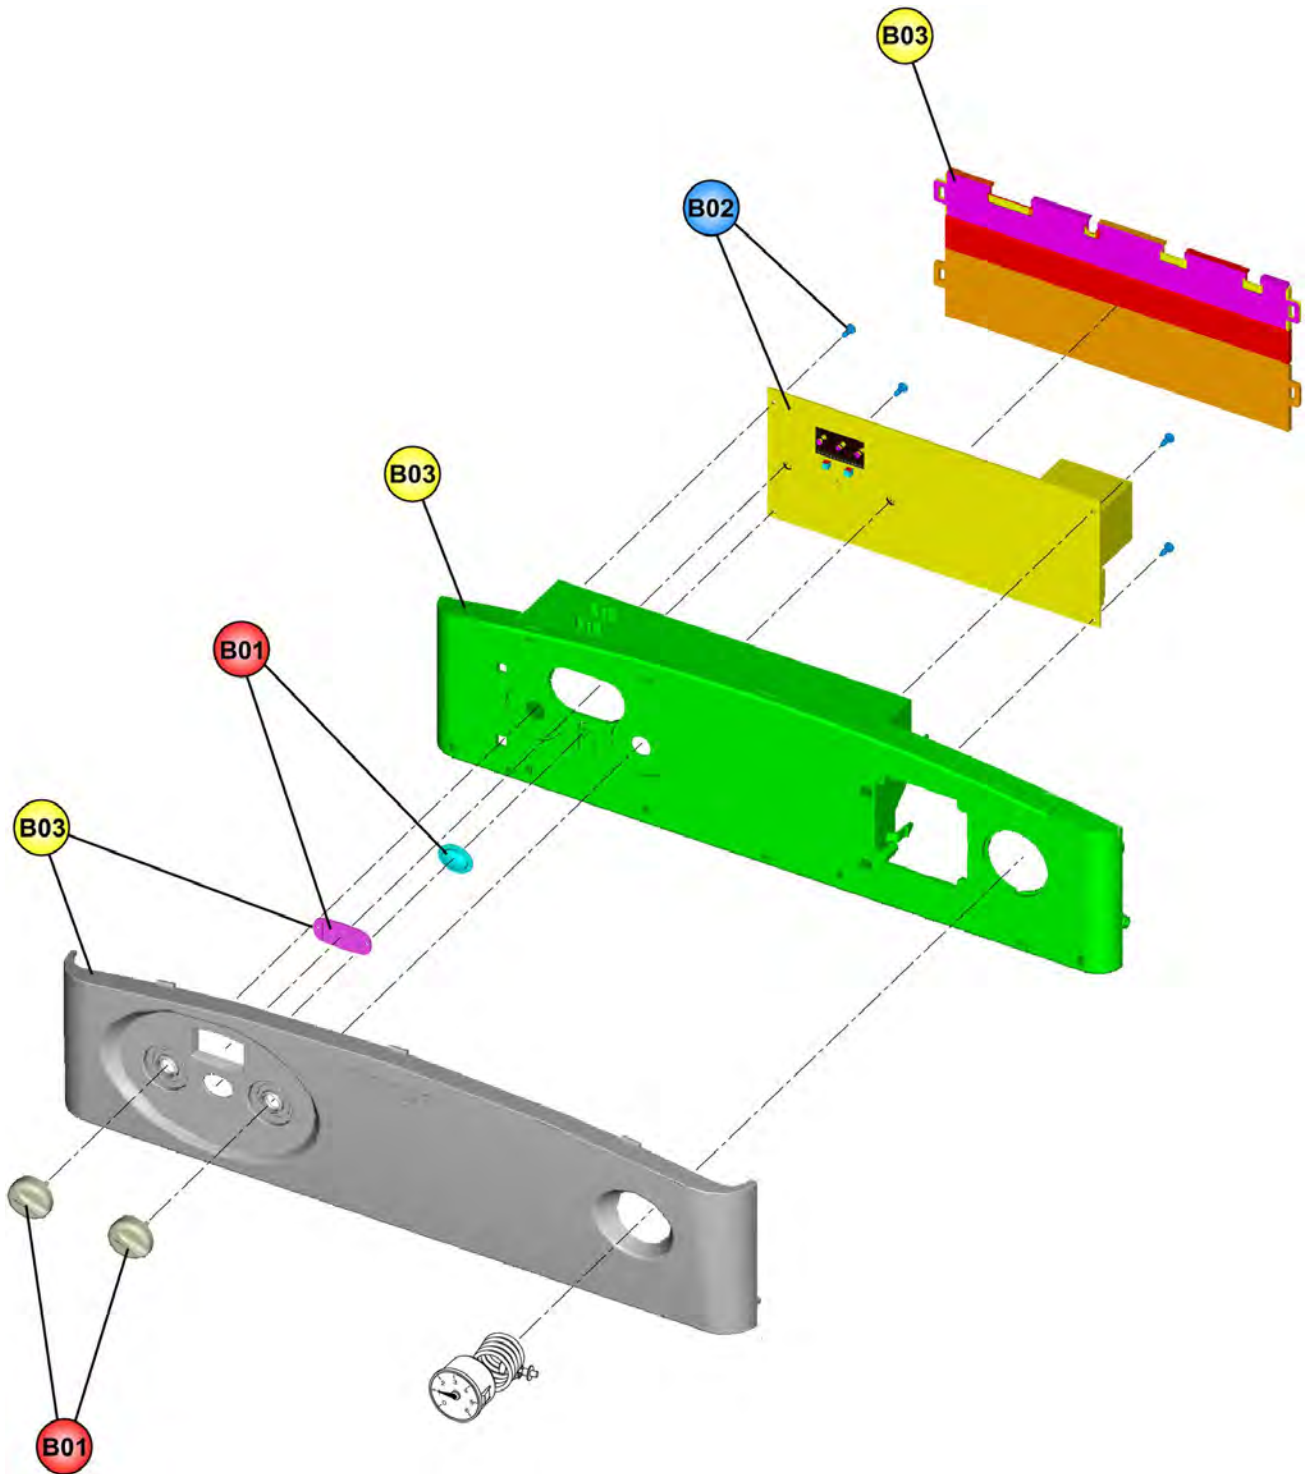

## **DOMICOMPACT F24**

- LISTA PEZZI DI RICAMBIO
- SPARE PART LIST
- ERSATZSTEILE
- LIJST ONDERDELEN
- LISTE PIECES DETACHES
- LISTA PIEZAS DE REPUESTO

<i>CODICE</i>	<i>EDIZIONE</i>	<i>MERCATO</i>
<b>30K0121000</b>	<b>23/02/2004</b>	<b>IT</b>

**- MANTELLATURA - JACKET - KESSELVERKLEIDUNG - MANTEL - JAQUETTE - CUERPO -**

CABLAGGIO - WIRING - VERDRAHTUNG - BEKABELING - CABLAGE - CABLEADO

**GRUPPO ACQUA - WATER LINE - WASSERDRUCKLEITUNG - HYDRAULISCHE CONSTRUCTIE -  
CONDUITE EAU - GRUPO AGUA**

**GRUPPO GAS - GAS LINE - GASSAMPLER EINHEIT - GASLIJN - CONDUITE GAZ - GRUPO GAS**

**LISTA PEZZI**

<b>POS.</b>	<b>CODICE</b>	<b>DESC.</b>	<b>QT.</b>
A01	39812090	KIT MANTELLO (31113370)	1
B01	39812100	KIT MANOP.POTENZ.Fm.A9 "FOL"	1
B02	39812110	KIT CENTRALINA (36507800)	1
B03	39812120	KIT CRUSCOTTO "LED" (38516360)	1
C01	39812130	KIT GRUPPO H2O (38425880)	1
C02	39806180	KIT PRESSOSTATO H2O (36401930)	1
C03	39806330	KIT IDROMETRO (36400190)	1
C04	39811420	KIT GUARNIZ.CALD.Sr.A204-A1G6	1
C05	39810230	KIT SONDA TEMP.SAN. (36200640)	1
C06	39812140	KIT VASO ESP.8Lt. (36800410)	1
C07	39812150	KIT POMPA Mod.24 (36601600)	1
C08	39812160	KIT FLUSSOST.BITRON (36400710)	1
D01	39808470	KIT PRESE (35101310-35101320)	1
D02	39808670	KIT DIAFRAMMI FUMI D.45-47-50	1
D03	39805630	KIT PRESS.DIFF.ARIA (36400060)	1
D04	39808750	KIT RACC.COLL.VENT. (32117090)	1
D05	39811560	KIT VENTIL.-PIASTRA Sr.A2F4	1
D06	39811550	KIT PACCO LAM. (37403440)	1
D07	39811570	KIT ISOL.CAM.COMB.Sr.A2C4-A2F4	1
D08	39811330	KIT SPIA+VETRINO (32202750)	1
D09	39812170	KIT ELETTRODO ACC. (36702581)	1
D10	39806950	KIT CASSETTO 12R. (37608130)	1
D11	39804880	KIT VALV.VK4105G (36802720)	1
D12	39805650	KIT TST.C.ARG.100çC (36400900)	1
D13	39810220	KIT SONDA TEMP.RISC.(36200540)	1
D14	39805760	KIT 12 UG.ES7 F.1,30 (EL)	1
D15	39804780	KIT 12 UG.ES7 F.0,77 (EL)	1