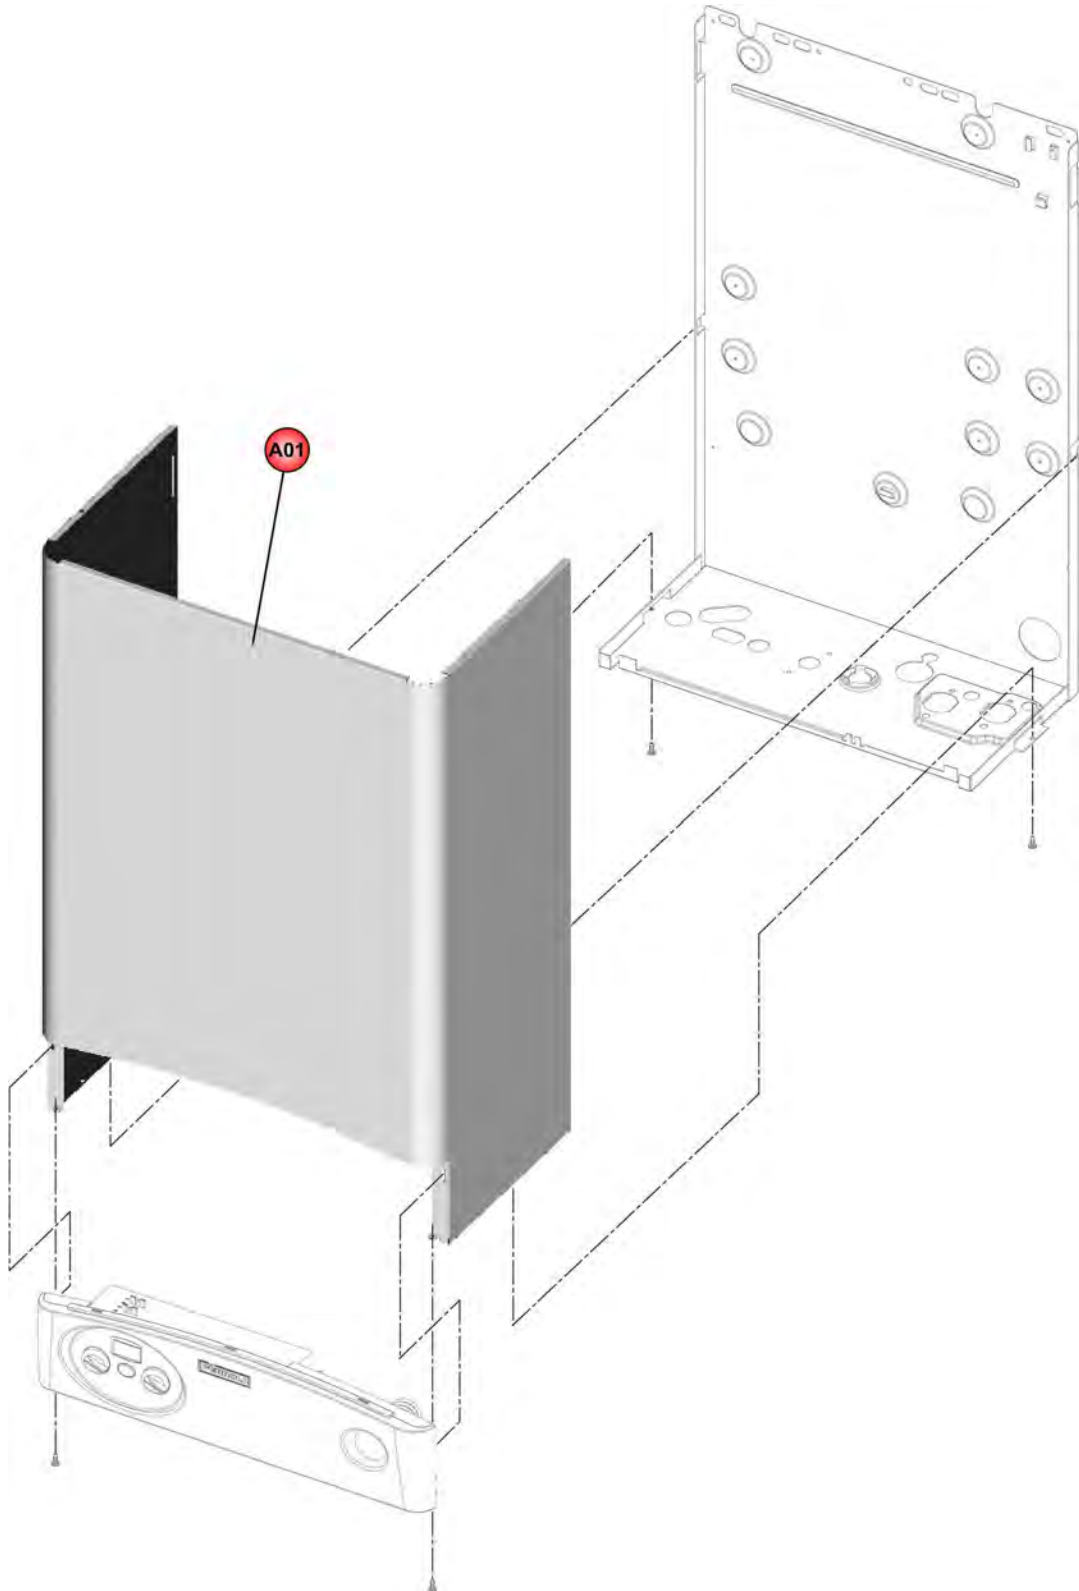

## **DOMICOMPACT F24**

- LISTA PEZZI DI RICAMBIO
- SPARE PART LIST
- ERSATZSTEILE
- LIJST ONDERDELEN
- LISTE PIECES DETACHES
- LISTA PIEZAS DE REPUESTO

<i>CODICE</i>	<i>EDIZIONE</i>	<i>MERCATO</i>
<b>30K0121000</b>	<b>23/02/2004</b>	<b>IT</b>

**- MANTELLATURA - JACKET - KESSELVERKLEIDUNG - MANTEL - JAQUETTE - CUERPO -**

CABLAGGIO - WIRING - VERDRAHTUNG - BEKABELING - CABLAGE - CABLEADO

**GRUPPO ACQUA - WATER LINE - WASSERDRUCKLEITUNG - HYDRAULISCHE CONSTRUCTIE -  
CONDUITE EAU - GRUPO AGUA**