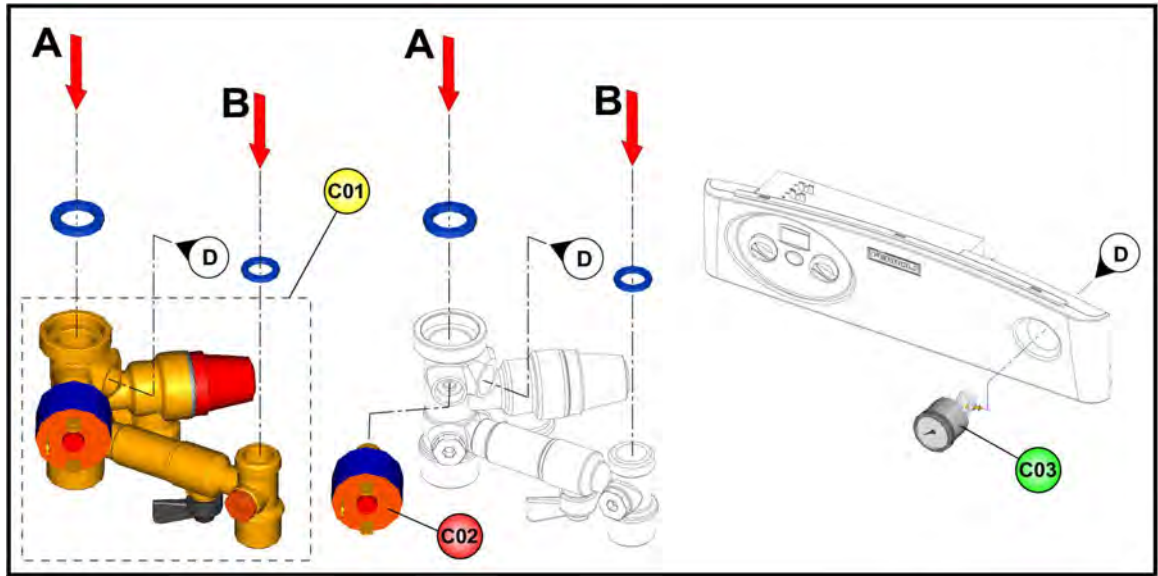

## **DOMICOMPACT F24**

- LISTA PEZZI DI RICAMBIO
- SPARE PART LIST
- ERSATZSTEILE
- LIJST ONDERDELEN
- LISTE PIECES DETACHES
- LISTA PIEZAS DE REPUESTO

<i>CODICE</i>	<i>EDIZIONE</i>	<i>MERCATO</i>
<b>30K0121000</b>	<b>23/02/2004</b>	<b>IT</b>

**- MANTELLATURA - JACKET - KESSELVERKLEIDUNG - MANTEL - JAQUETTE - CUERPO -**

CABLAGGIO - WIRING - VERDRAHTUNG - BEKABELING - CABLAGE - CABLEADO

**GRUPPO ACQUA - WATER LINE - WASSERDRUCKLEITUNG - HYDRAULISCHE CONSTRUCTIE -  
CONDUITE EAU - GRUPO AGUA**