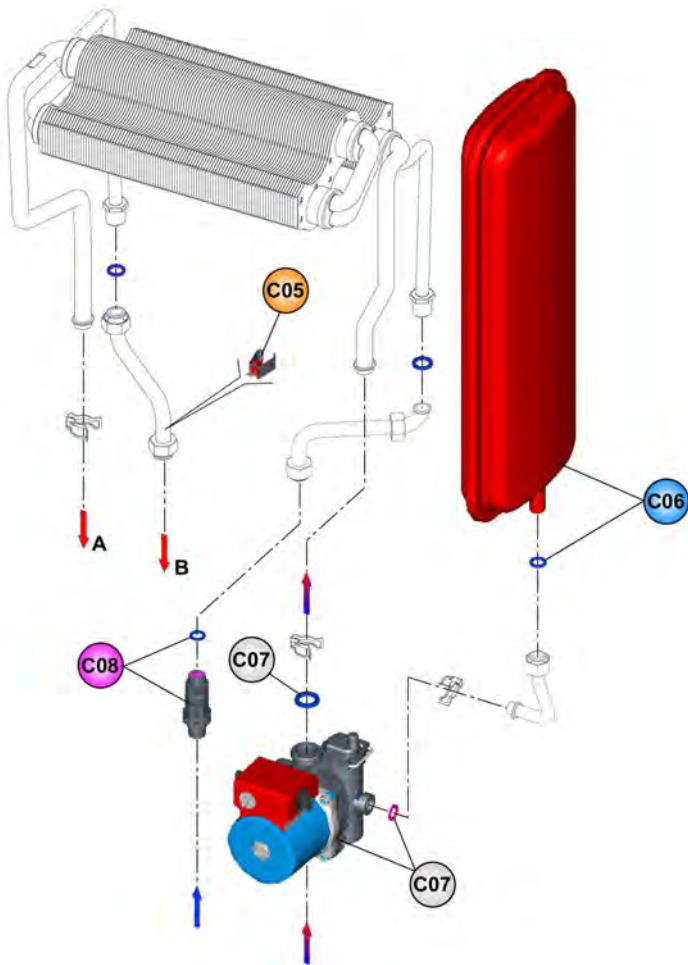

## **DOMICOMPACT F24**

- LISTA PEZZI DI RICAMBIO
- SPARE PART LIST
- ERSATZSTEILE
- LIJST ONDERDELEN
- LISTE PIECES DETACHES
- LISTA PIEZAS DE REPUESTO

<i>CODICE</i>	<i>EDIZIONE</i>	<i>MERCATO</i>
<b>30K0121000</b>	<b>23/02/2004</b>	<b>IT</b>

**- MANTELLATURA - JACKET - KESSELVERKLEIDUNG - MANTEL - JAQUETTE - CUERPO -**

CABLAGGIO - WIRING - VERDRAHTUNG - BEKABELING - CABLAGE - CABLEADO

**GRUPPO ACQUA - WATER LINE - WASSERDRUCKLEITUNG - HYDRAULISCHE CONSTRUCTIE -  
CONDUITE EAU - GRUPO AGUA**

**GRUPPO GAS - GAS LINE - GASSAMPLER EINHEIT - GASLIJN - CONDUITE GAZ - GRUPO GAS**

**LISTA PEZZI**

<b>POS.</b>	<b>CODICE</b>	<b>DESC.</b>	<b>QT.</b>
A01	39812090	KIT MANTELLO (31113370)	1
B01	39812100	KIT MANOP.POTENZ.Fm.A9 "FOL"	1
B02	39812110	KIT CENTRALINA (36507800)	1
B03	39812120	KIT CRUSCOTTO "LED" (38516360)	1
C01	39812130	KIT GRUPPO H2O (38425880)	1
C02	39806180	KIT PRESSOSTATO H2O (36401930)	1
C03	39806330	KIT IDROMETRO (36400190)	1
C04	39811420	KIT GUARNIZ.CALD.Sr.A204-A1G6	1
C05	39810230	KIT SONDA TEMP.SAN. (36200640)	1
C06	39812140	KIT VASO ESP.8Lt. (36800410)	1
C07	39812150	KIT POMPA Mod.24 (36601600)	1
C08	39812160	KIT FLUSSOST.BITRON (36400710)	1
D01	39808470	KIT PRESE (35101310-35101320)	1
D02	39808670	KIT DIAFRAMMI FUMI D.45-47-50	1
D03	39805630	KIT PRESS.DIFF.ARIA (36400060)	1
D04	39808750	KIT RACC.COLL.VENT. (32117090)	1
D05	39811560	KIT VENTIL.-PIASTRA Sr.A2F4	1
D06	39811550	KIT PACCO LAM. (37403440)	1
D07	39811570	KIT ISOL.CAM.COMB.Sr.A2C4-A2F4	1
D08	39811330	KIT SPIA+VETRINO (32202750)	1
D09	39812170	KIT ELETTRODO ACC. (36702581)	1
D10	39806950	KIT CASSETTO 12R. (37608130)	1
D11	39804880	KIT VALV.VK4105G (36802720)	1
D12	39805650	KIT TST.C.ARG.100çC (36400900)	1
D13	39810220	KIT SONDA TEMP.RISC.(36200540)	1
D14	39805760	KIT 12 UG.ES7 F.1,30 (EL)	1
D15	39804780	KIT 12 UG.ES7 F.0,77 (EL)	1