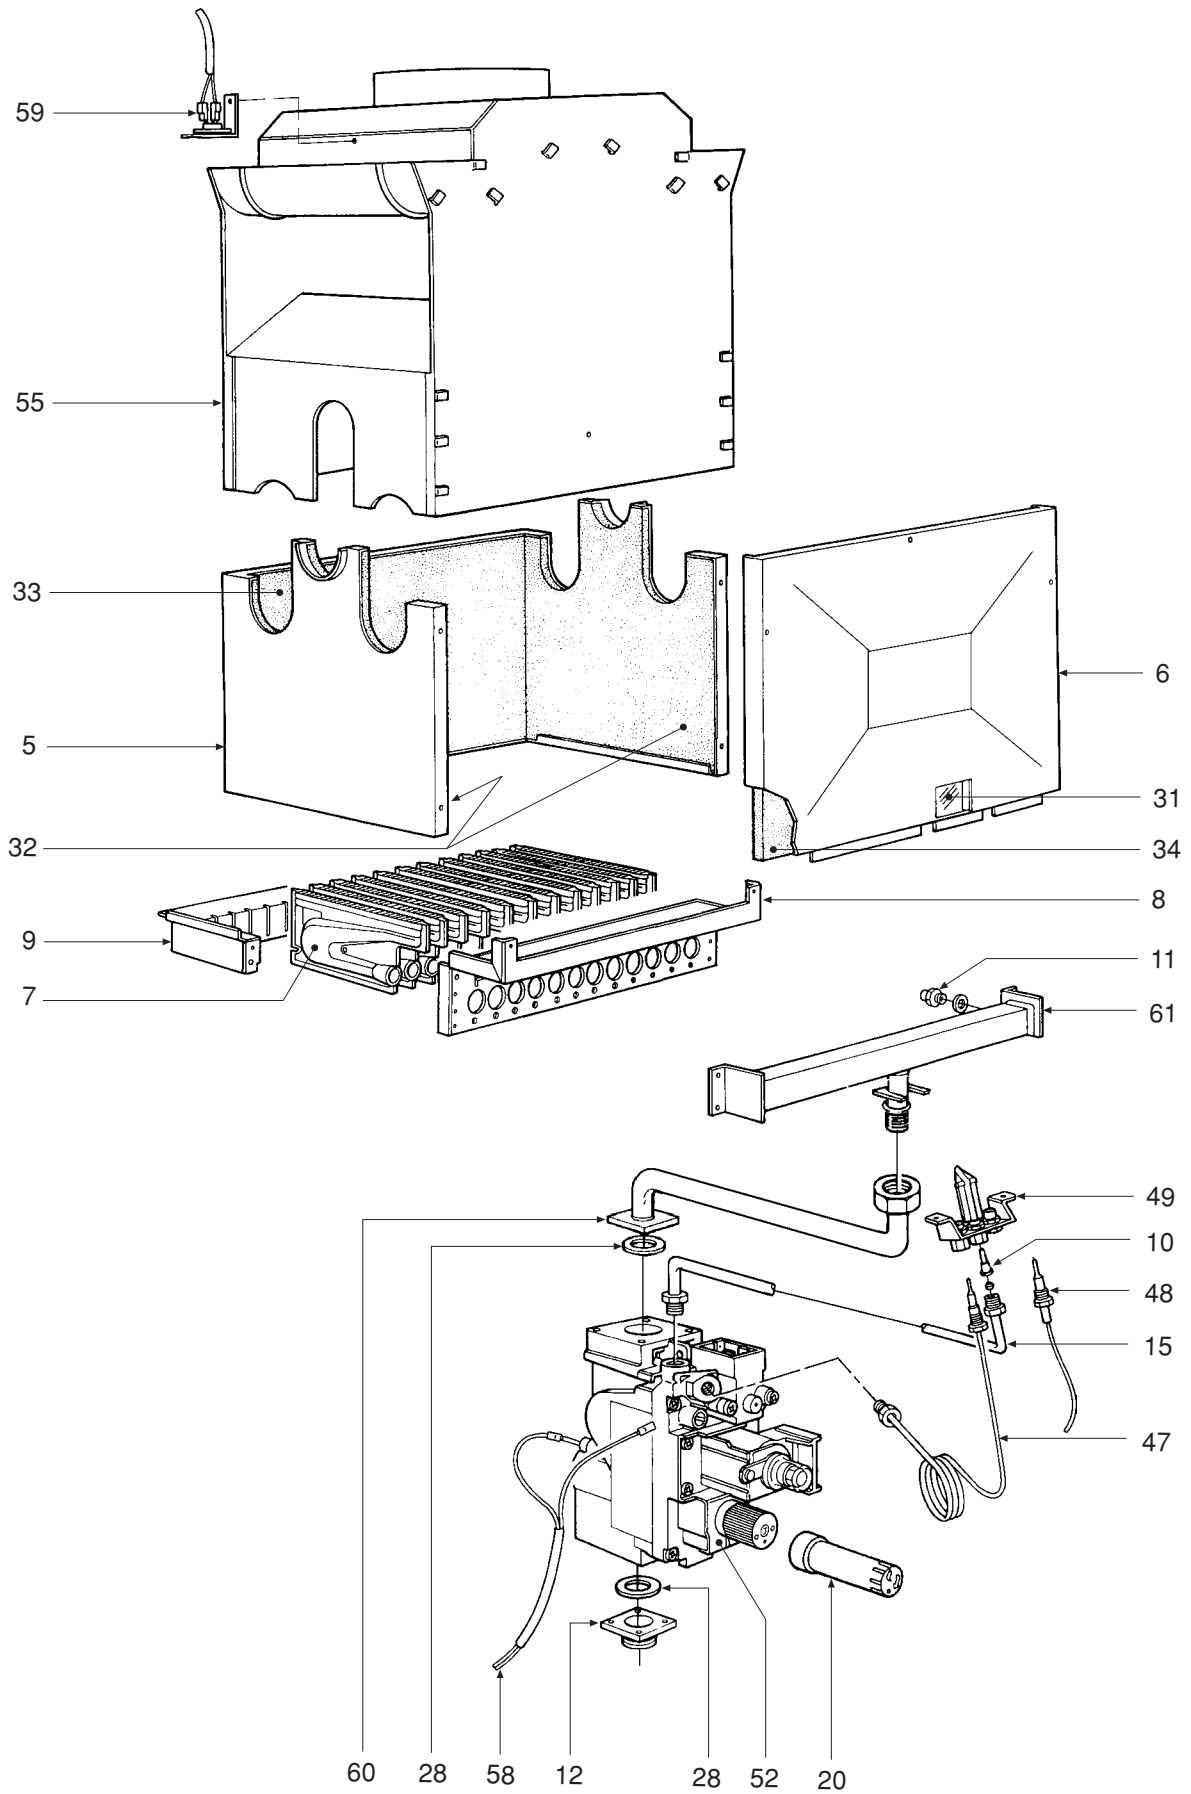

DOMINA C 24

- LISTA PEZZI DI RICAMBIO
- SPARE PART LIST
- ERSATZSTEILE
- LIJST ONDERDELEN
- LISTE PIECES DETACHES
- LISTA PIEZAS DE REPUESTO

CODICE	EDIZIONE	MERCATO	VISTO
30R0198/2	02 - 02	IT - ES

POS.	CODICE	DESCRIZIONE	Met.	G.P.L.
1	31142050	Mantello VRT "bianco"	1	1
2	31210000	Parete frontale telaio	1	1
3	31210020	Staffa fissaggio scatola elettrica	2	2
4	31214340	Fondo telaio caldaia	1	1
5	32002240	Camera di combustione	1	1
6	32002250	Pannello chiusura camera combustione	1	1
7	32202760	Rampa Polidoro	12	12
8	32913150	Semiguscio anteriore cassetto	1	1
9	32914180	Semiguscio posteriore cassetto	1	1
10	33700840	Ugello G22.1 BP GPL Polidoro		1
11	34009651	Ugello foro Ø 0,77 (G.P.L.)		12
11	34009741	Ugello foro Ø 1,30 (Metano)	12	
12	34011460	Flangia per valvola gas	1	1
13	34012090	Ghiera 1/2"	2	2
14	34012100	Ghiera 3/4"	2	2
15	34218160	Tubetto Ø 6 Lg. 250 in alluminio	1	1
16	34300392	Molla fissaggio termostato a contatto	1	1
17	34300450	Molletta per connessione Ø 10	1	1
18	34300460	Molletta per connessione Ø 18	2	2
19	34300510	Molla fissaggio termostato sicurezza	1	1
20	35002750	Prolunga per valvola gas ABS "bianco" SIT	1	1
21	35007210	Manopola per potenziometro	2	2
22	35007220	Manopola selettore	1	1
23	35007280	Ghiera manopola valvola gas	1	1
24	35007290	Cruscotto	1	1
25	35007400	Tappo per leds	1	1
26	35007420	Tappo per orologio programmatore	1	1
27	35007480	Filtro acqua per attacco 1/2"	1	1
28	35100342	Guarnizione Øe 34	2	2
29	35101120	Guarnizione OR Øi 17x4,5	3	3
30	35101850	Guarnizione OR Øi 9x4	1	1
31	35315250	Vetrino spia	1	1
32	35320590	Isolante fiancate camera combustione	2	2
33	35320600	Isolante posteriore camera combustione	1	1
34	35320610	Isolante pannello camera combustione	1	1
35	36200500	Sonda di temperatura ad immersione	2	2
36	36400090	Termostato contatti argento 88° senza flangia	1	1
37	36400100	Termostato contatti oro 100° senza flangia	1	1
38	36400180	Flussometro	1	1
39	36401870	Idrometro	1	1
40	36401930	Pressostato acqua 1/4"	1	1
41	36505720	Rivetto di massa a 4 linguette	1	1
42	36506330	Coperchio per scatola	1	1
43	36506340	Coperchietto per scatola	1	1
44	36506450	Scatola elettrica	1	1
45	36506510	Bloccacavo	1	1
46	36601500	Pompa WILO	1	1
47	36701991	Termocoppia	1	1