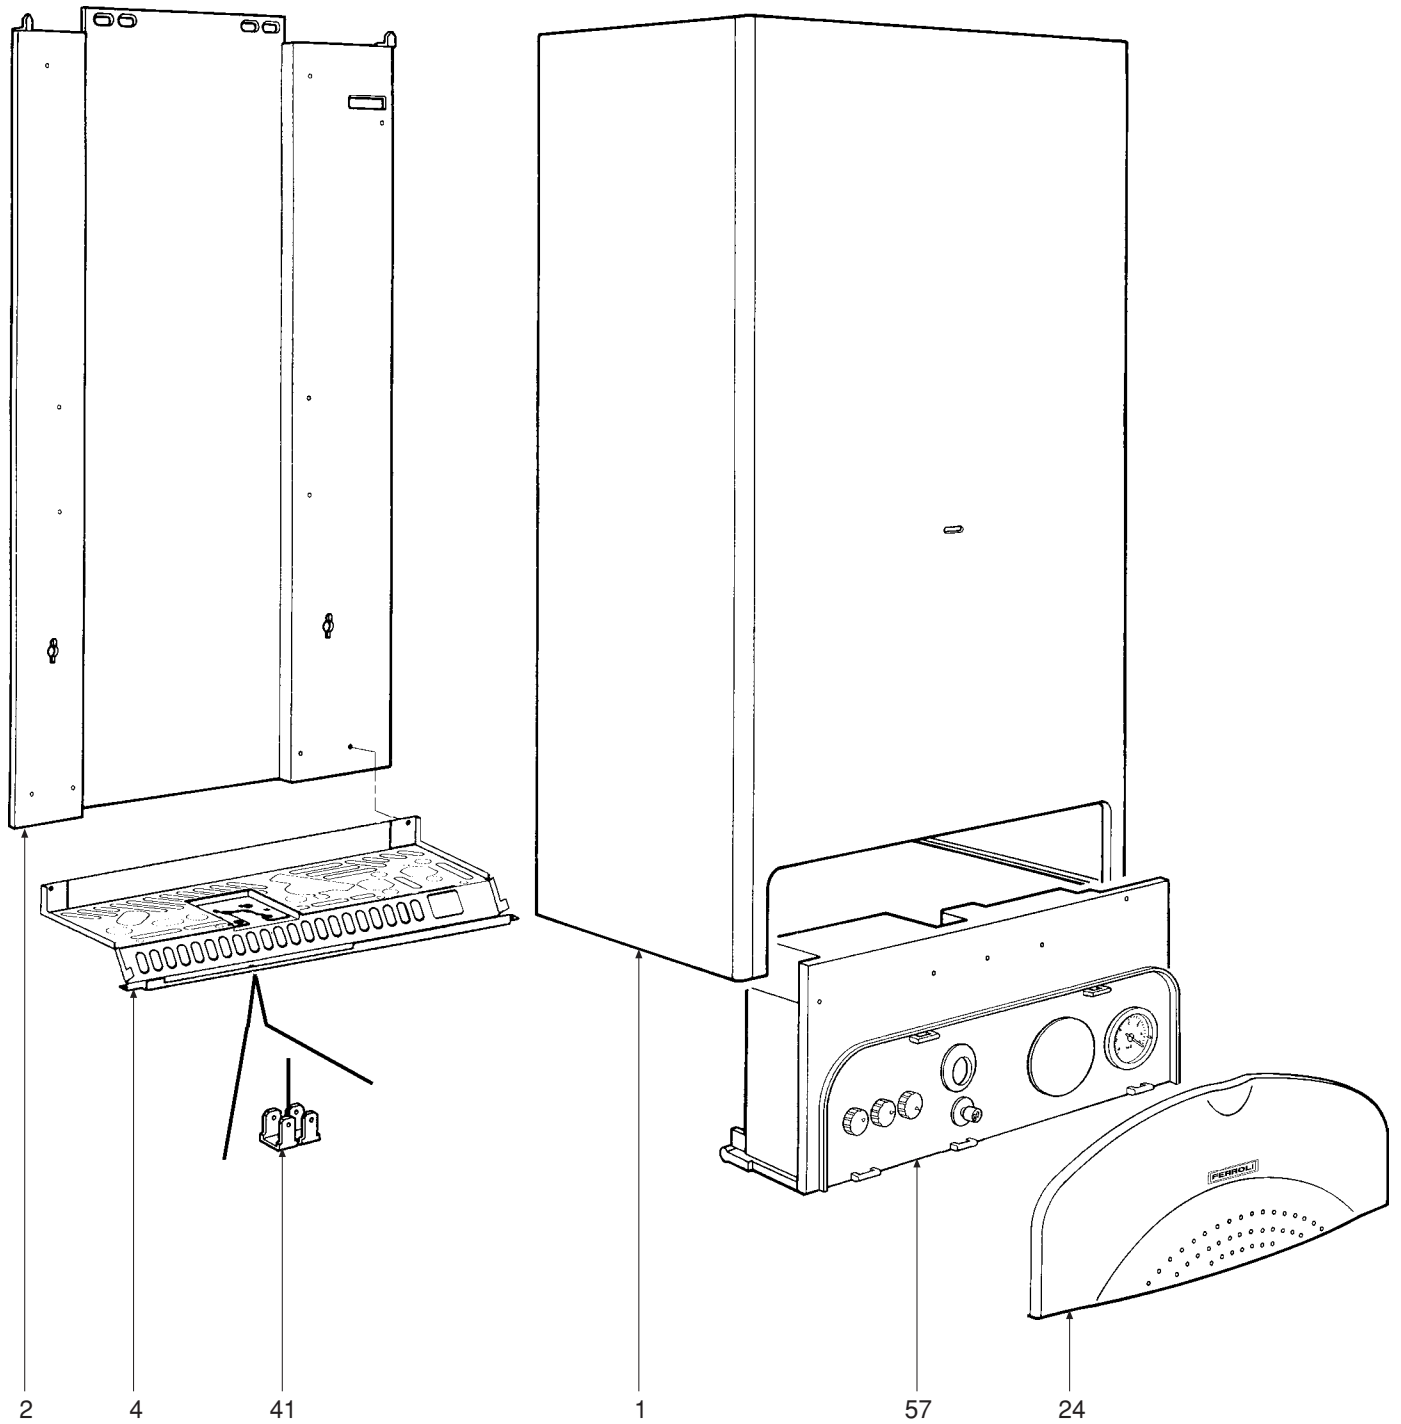

DOMINA C 24

- LISTA PEZZI DI RICAMBIO
- SPARE PART LIST
- ERSATZSTEILE
- LIJST ONDERDELEN
- LISTE PIECES DETACHES
- LISTA PIEZAS DE REPUESTO

CODICE	EDIZIONE	MERCATO	VISTO
30R0198/2	02 - 02	IT - ES

POS.	CODICE	DESCRIZIONE	Met.	G.P.L.
1	31142050	Mantello VRT "bianco"	1	1
2	31210000	Parete frontale telaio	1	1
3	31210020	Staffa fissaggio scatola elettrica	2	2
4	31214340	Fondo telaio caldaia	1	1
5	32002240	Camera di combustione	1	1
6	32002250	Pannello chiusura camera combustione	1	1
7	32202760	Rampa Polidoro	12	12
8	32913150	Semiguscio anteriore cassetto	1	1
9	32914180	Semiguscio posteriore cassetto	1	1
10	33700840	Ugello G22.1 BP GPL Polidoro		1
11	34009651	Ugello foro Ø 0,77 (G.P.L.)		12
11	34009741	Ugello foro Ø 1,30 (Metano)	12	
12	34011460	Flangia per valvola gas	1	1
13	34012090	Ghiera 1/2"	2	2
14	34012100	Ghiera 3/4"	2	2
15	34218160	Tubetto Ø 6 Lg. 250 in alluminio	1	1
16	34300392	Molla fissaggio termostato a contatto	1	1
17	34300450	Molletta per connessione Ø 10	1	1
18	34300460	Molletta per connessione Ø 18	2	2
19	34300510	Molla fissaggio termostato sicurezza	1	1
20	35002750	Prolunga per valvola gas ABS "bianco" SIT	1	1
21	35007210	Manopola per potenziometro	2	2
22	35007220	Manopola selettore	1	1
23	35007280	Ghiera manopola valvola gas	1	1
24	35007290	Cruscotto	1	1
25	35007400	Tappo per leds	1	1
26	35007420	Tappo per orologio programmatore	1	1
27	35007480	Filtro acqua per attacco 1/2"	1	1
28	35100342	Guarnizione Øe 34	2	2
29	35101120	Guarnizione OR Øi 17x4,5	3	3
30	35101850	Guarnizione OR Øi 9x4	1	1
31	35315250	Vetrino spia	1	1
32	35320590	Isolante fiancate camera combustione	2	2
33	35320600	Isolante posteriore camera combustione	1	1
34	35320610	Isolante pannello camera combustione	1	1
35	36200500	Sonda di temperatura ad immersione	2	2
36	36400090	Termostato contatti argento 88° senza flangia	1	1
37	36400100	Termostato contatti oro 100° senza flangia	1	1
38	36400180	Flussometro	1	1
39	36401870	Idrometro	1	1
40	36401930	Pressostato acqua 1/4"	1	1
41	36505720	Rivetto di massa a 4 linguette	1	1
42	36506330	Coperchio per scatola	1	1
43	36506340	Coperchietto per scatola	1	1
44	36506450	Scatola elettrica	1	1
45	36506510	Bloccacavo	1	1
46	36601500	Pompa WILO	1	1
47	36701991	Termocoppia	1	1