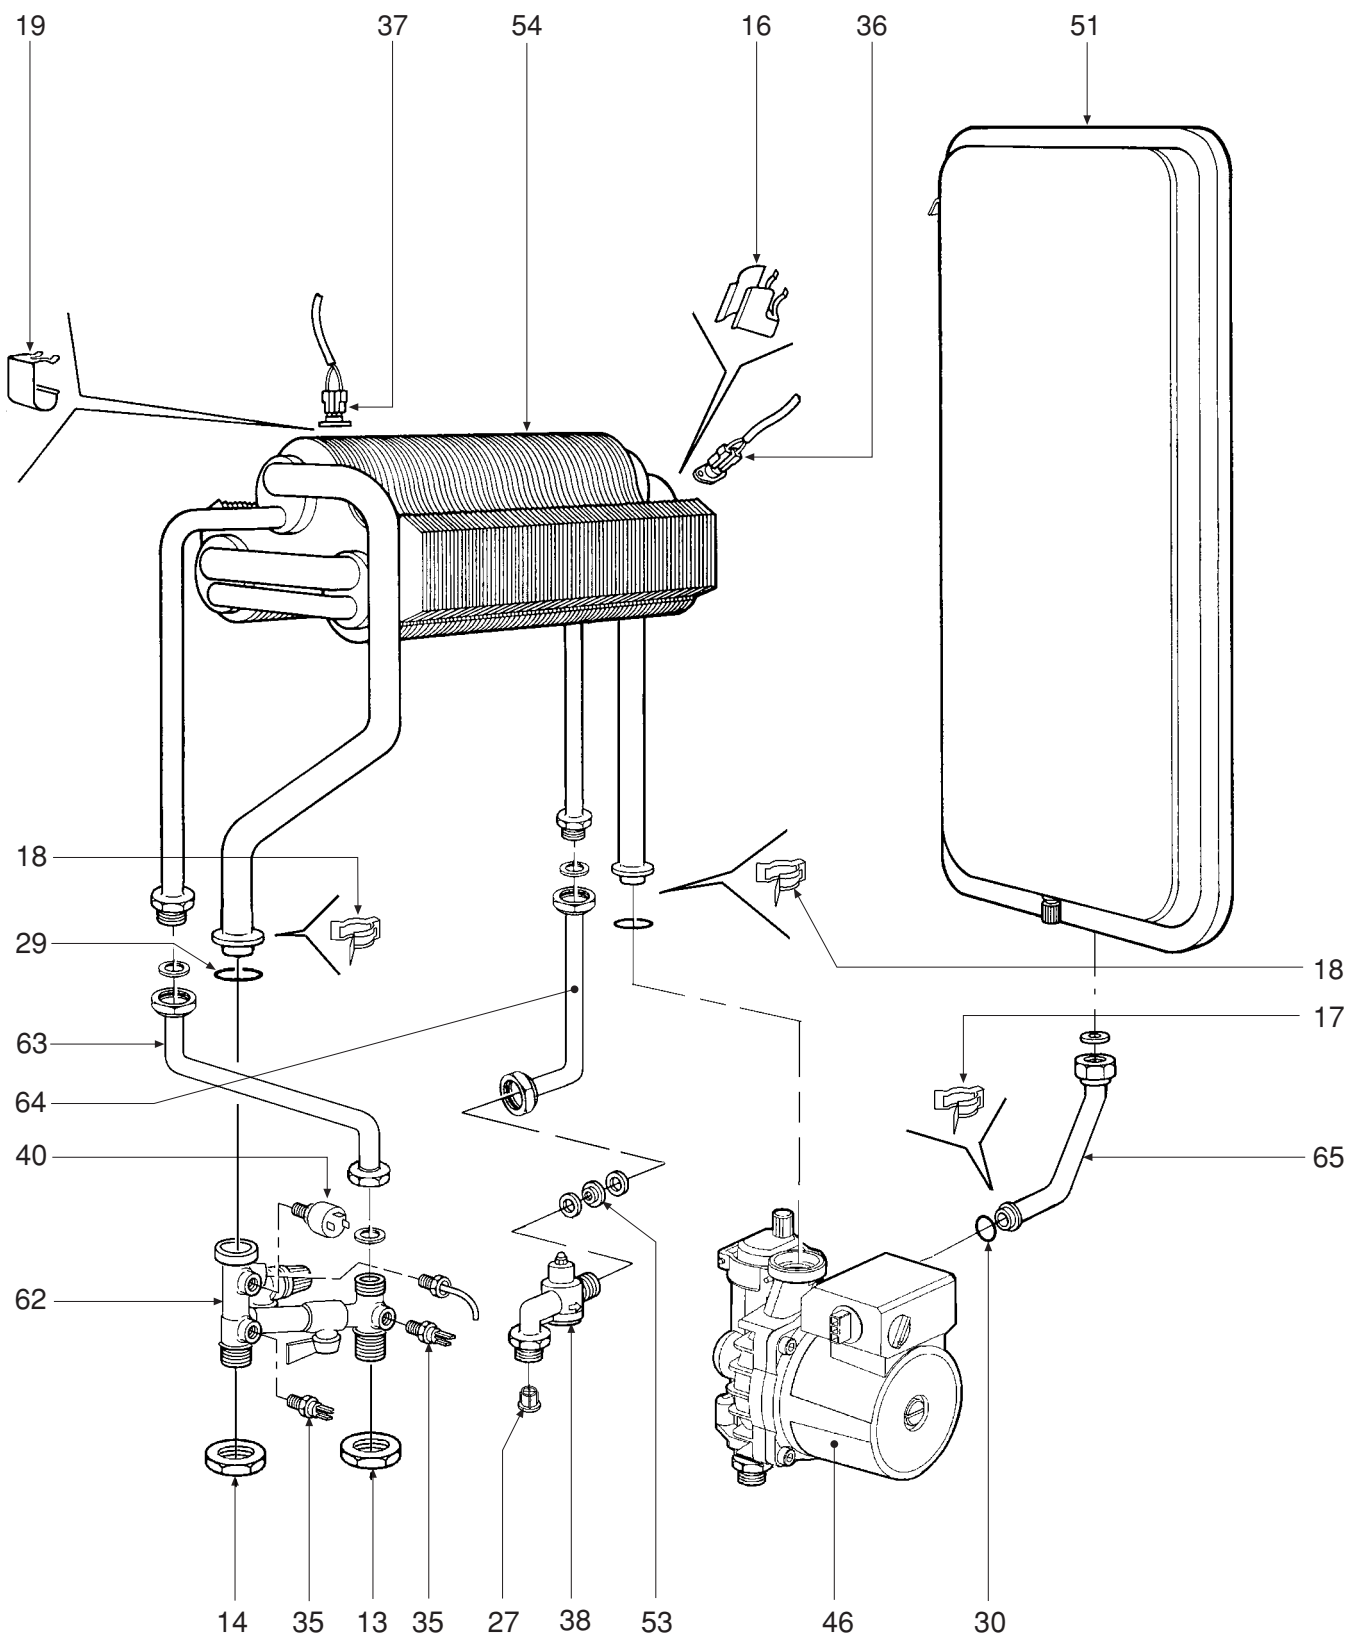

DOMINA C 24

- LISTA PEZZI DI RICAMBIO
- SPARE PART LIST
- ERSATZSTEILE
- LIJST ONDERDELEN
- LISTE PIECES DETACHES
- LISTA PIEZAS DE REPUESTO

CODICE	EDIZIONE	MERCATO	VISTO
30R0198/2	02 - 02	IT - ES

POS.	CODICE	DESCRIZIONE	Met.	G.P.L.
1	31142050	Mantello VRT "bianco"	1	1
2	31210000	Parete frontale telaio	1	1
3	31210020	Staffa fissaggio scatola elettrica	2	2
4	31214340	Fondo telaio caldaia	1	1
5	32002240	Camera di combustione	1	1
6	32002250	Pannello chiusura camera combustione	1	1
7	32202760	Rampa Polidoro	12	12
8	32913150	Semiguscio anteriore cassetto	1	1
9	32914180	Semiguscio posteriore cassetto	1	1
10	33700840	Ugello G22.1 BP GPL Polidoro		1
11	34009651	Ugello foro Ø 0,77 (G.P.L.)		12
11	34009741	Ugello foro Ø 1,30 (Metano)	12	
12	34011460	Flangia per valvola gas	1	1
13	34012090	Ghiera 1/2"	2	2
14	34012100	Ghiera 3/4"	2	2
15	34218160	Tubetto Ø 6 Lg. 250 in alluminio	1	1
16	34300392	Molla fissaggio termostato a contatto	1	1
17	34300450	Molletta per connessione Ø 10	1	1
18	34300460	Molletta per connessione Ø 18	2	2
19	34300510	Molla fissaggio termostato sicurezza	1	1
20	35002750	Prolunga per valvola gas ABS "bianco" SIT	1	1
21	35007210	Manopola per potenziometro	2	2
22	35007220	Manopola selettore	1	1
23	35007280	Ghiera manopola valvola gas	1	1
24	35007290	Cruscotto	1	1
25	35007400	Tappo per leds	1	1
26	35007420	Tappo per orologio programmatore	1	1
27	35007480	Filtro acqua per attacco 1/2"	1	1
28	35100342	Guarnizione Øe 34	2	2
29	35101120	Guarnizione OR Øi 17x4,5	3	3
30	35101850	Guarnizione OR Øi 9x4	1	1
31	35315250	Vetrino spia	1	1
32	35320590	Isolante fiancate camera combustione	2	2
33	35320600	Isolante posteriore camera combustione	1	1
34	35320610	Isolante pannello camera combustione	1	1
35	36200500	Sonda di temperatura ad immersione	2	2
36	36400090	Termostato contatti argento 88° senza flangia	1	1
37	36400100	Termostato contatti oro 100° senza flangia	1	1
38	36400180	Flussometro	1	1
39	36401870	Idrometro	1	1
40	36401930	Pressostato acqua 1/4"	1	1
41	36505720	Rivetto di massa a 4 linguette	1	1
42	36506330	Coperchio per scatola	1	1
43	36506340	Coperchietto per scatola	1	1
44	36506450	Scatola elettrica	1	1
45	36506510	Bloccacavo	1	1
46	36601500	Pompa WILO	1	1
47	36701991	Termocoppia	1	1