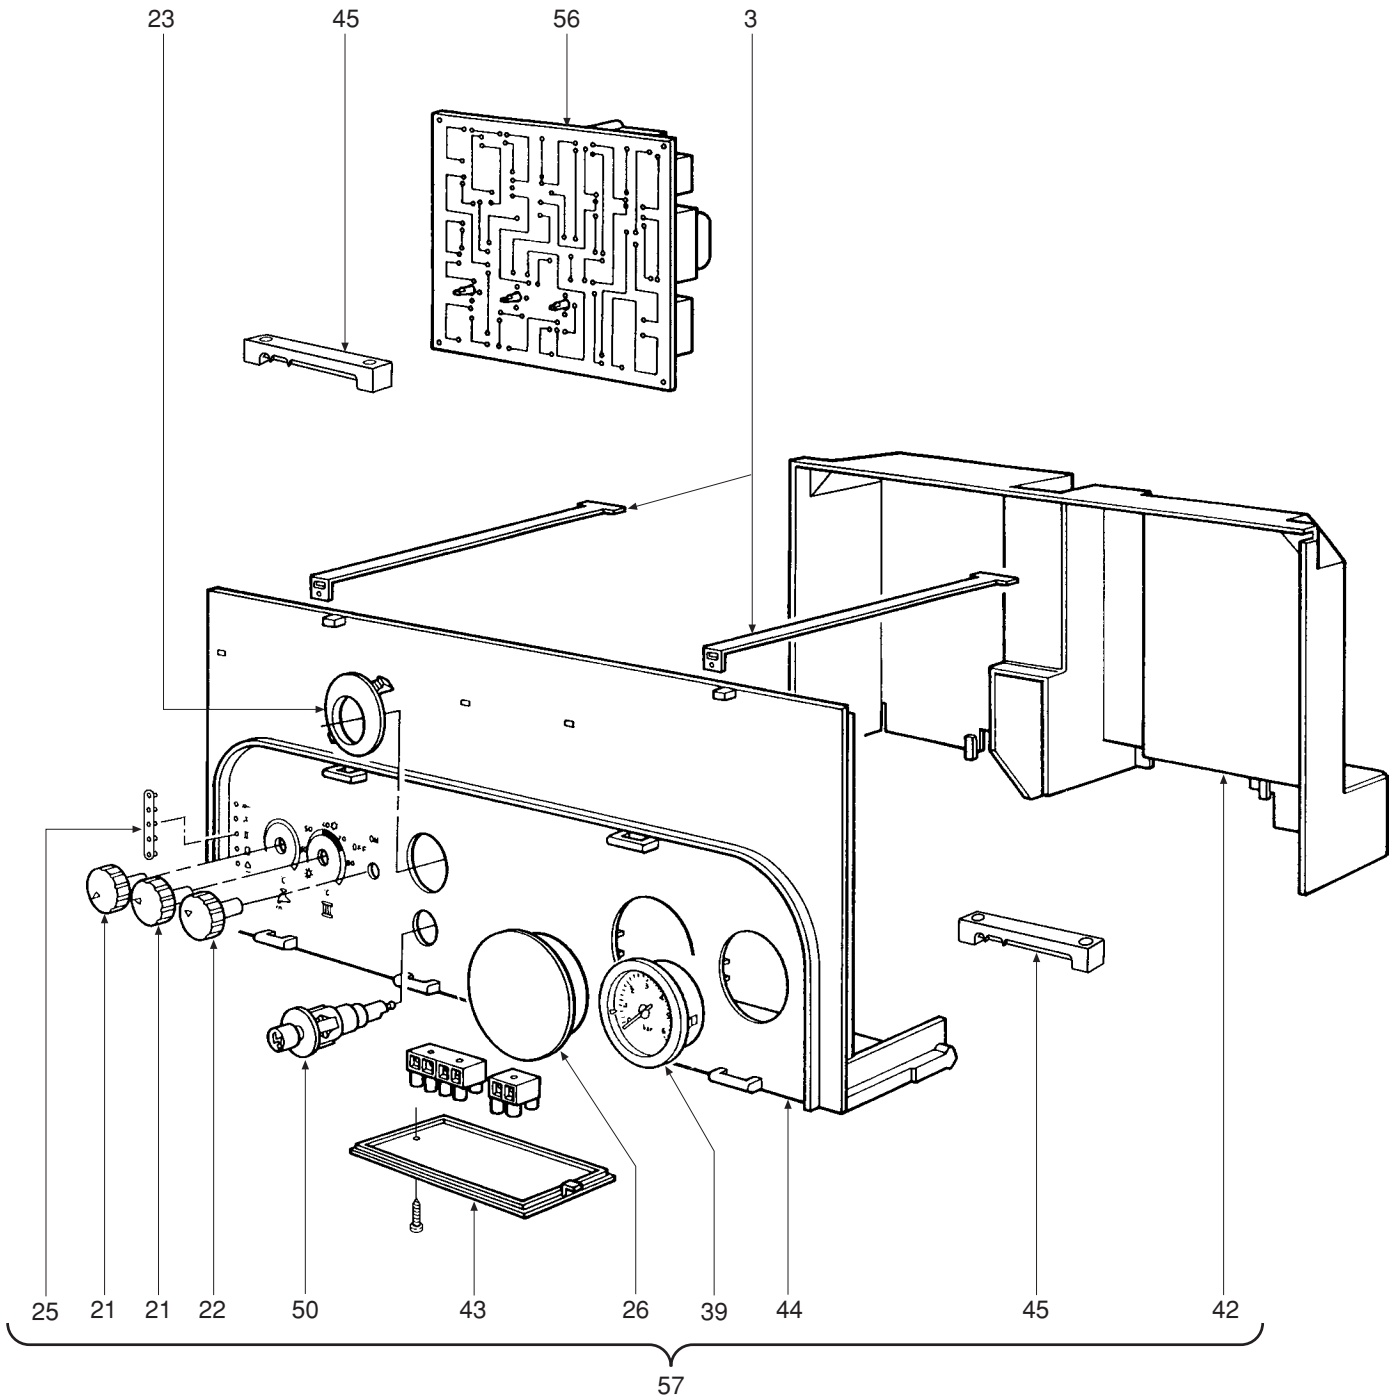

DOMINA C 24

- LISTA PEZZI DI RICAMBIO
- SPARE PART LIST
- ERSATZSTEILE
- LIJST ONDERDELEN
- LISTE PIECES DETACHES
- LISTA PIEZAS DE REPUESTO

CODICE	EDIZIONE	MERCATO	VISTO
30R0198/2	02 - 02	IT - ES

POS.	CODICE	DESCRIZIONE	Met.	G.P.L.
1	31142050	Mantello VRT "bianco"	1	1
2	31210000	Parete frontale telaio	1	1
3	31210020	Staffa fissaggio scatola elettrica	2	2
4	31214340	Fondo telaio caldaia	1	1
5	32002240	Camera di combustione	1	1
6	32002250	Pannello chiusura camera combustione	1	1
7	32202760	Rampa Polidoro	12	12
8	32913150	Semiguscio anteriore cassetto	1	1
9	32914180	Semiguscio posteriore cassetto	1	1
10	33700840	Ugello G22.1 BP GPL Polidoro		1
11	34009651	Ugello foro Ø 0,77 (G.P.L.)		12
11	34009741	Ugello foro Ø 1,30 (Metano)	12	
12	34011460	Flangia per valvola gas	1	1
13	34012090	Ghiera 1/2"	2	2
14	34012100	Ghiera 3/4"	2	2
15	34218160	Tubetto Ø 6 Lg. 250 in alluminio	1	1
16	34300392	Molla fissaggio termostato a contatto	1	1
17	34300450	Molletta per connessione Ø 10	1	1
18	34300460	Molletta per connessione Ø 18	2	2
19	34300510	Molla fissaggio termostato sicurezza	1	1
20	35002750	Prolunga per valvola gas ABS "bianco" SIT	1	1
21	35007210	Manopola per potenziometro	2	2
22	35007220	Manopola selettore	1	1
23	35007280	Ghiera manopola valvola gas	1	1
24	35007290	Cruscotto	1	1
25	35007400	Tappo per leds	1	1
26	35007420	Tappo per orologio programmatore	1	1
27	35007480	Filtro acqua per attacco 1/2"	1	1
28	35100342	Guarnizione Øe 34	2	2
29	35101120	Guarnizione OR Øi 17x4,5	3	3
30	35101850	Guarnizione OR Øi 9x4	1	1
31	35315250	Vetrino spia	1	1
32	35320590	Isolante fiancate camera combustione	2	2
33	35320600	Isolante posteriore camera combustione	1	1
34	35320610	Isolante pannello camera combustione	1	1
35	36200500	Sonda di temperatura ad immersione	2	2
36	36400090	Termostato contatti argento 88° senza flangia	1	1
37	36400100	Termostato contatti oro 100° senza flangia	1	1
38	36400180	Flussometro	1	1
39	36401870	Idrometro	1	1
40	36401930	Pressostato acqua 1/4"	1	1
41	36505720	Rivetto di massa a 4 linguette	1	1
42	36506330	Coperchio per scatola	1	1
43	36506340	Coperchietto per scatola	1	1
44	36506450	Scatola elettrica	1	1
45	36506510	Bloccacavo	1	1
46	36601500	Pompa WILO	1	1
47	36701991	Termocoppia	1	1