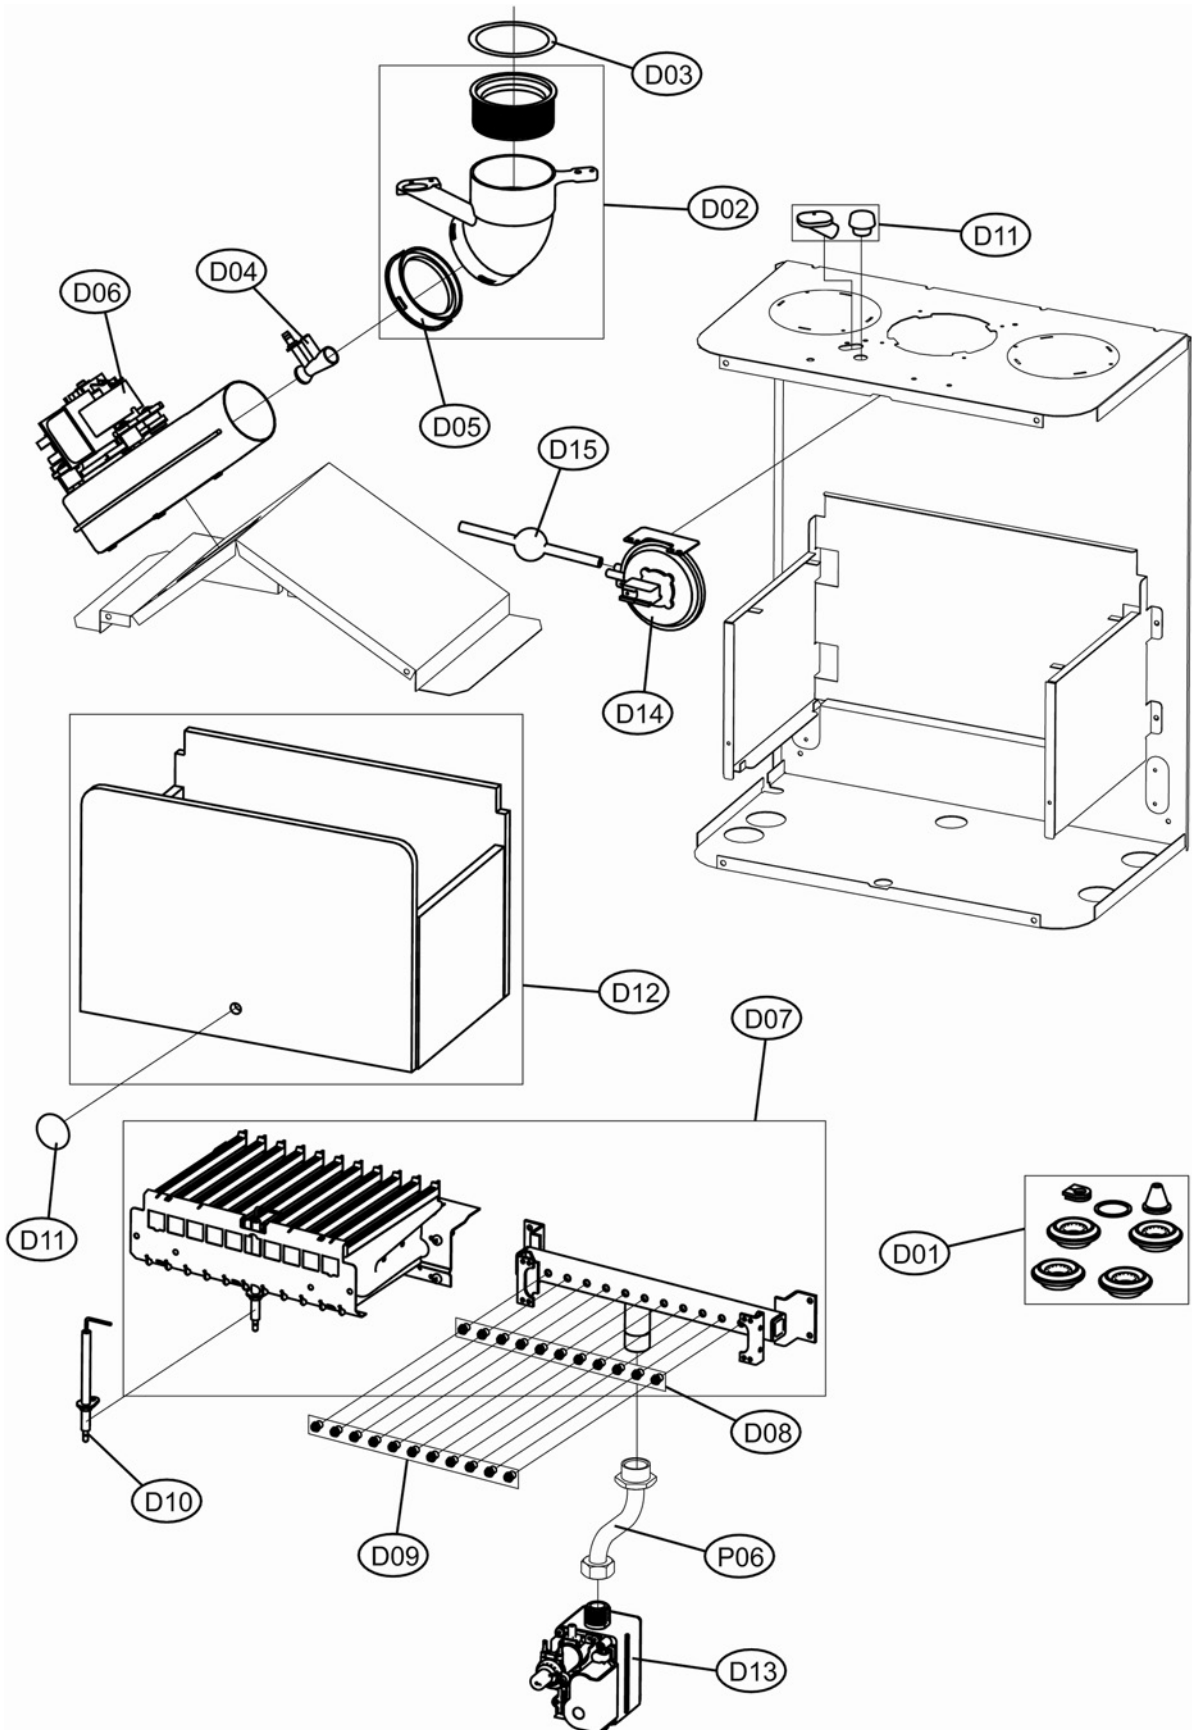

DOMINA F24 N (WHITE)

DOMINA F24 N (WHITE)

DOMINA F24 N (WHITE)

DOMINA F24 N (WHITE)

DOMINA F24 N (WHITE)

LISTA PEZZI

POS.	CODICE	DESC.	QT.
A01	39822310	KIT MANTELLO "FOL"(31120290)	1.000
B01	39848650	KIT SCATOLA EL. (35015650)	1.000
B02	39848641	KIT SCHEDE DBM33A (36509321)	1.000
B03	39819510	KIT MASCHERINA "FOL"(35011990)	1.000
B04	39848660	KIT 2 MANOPOLE (35015640)	1.000
B05	39848670	KIT IDROMETRO (36402610)	1.000
B06	39848680	KIT CAVI CABL. (38327170)	1.000
B07	39848690	KIT CAVO MONO EL. (38327170)	1.000
C01	39838050	KIT GUARNIZIONI CALD. Fm.D9F	1.000
C02	39840380	KIT 10 MOLLE SC. D14(34300930)	1.000
C03	39837700	KIT 20 OR 13,50X2,80(35103070)	1.000
C04	39840260	KIT 10 MOLLE SC. D18(34300940)	1.000
C05	39837690	KIT 20 GUARN.OR 17,5 (35103080)	1.000
C06	39842570	KIT SCAMB.BITERM.5T (37405890)	1.000
C07	39841230	KIT VASO ESP.8LT. (36800780)	1.000
C08	39810220	KIT SONDA TEMP.RISC.(36200540)	1.000
C09	39810230	KIT SONDA TEMP.SAN. (36200640)	1.000
C10	39805650	KIT TST.C.ARG.100°C (36400900)	1.000
C11	39818450	KIT POMPA UNIV.15-50 GRND	1.000
C12	39818220	KIT V.ARIA (39404380-39404730)	1.000
C13	39818260	KIT PRESSOST.H2O (39404710)	1.000
C14	39818270	KIT VALV.SIC. (36902760)	1.000
C15	39818551	KIT FLUSSOST.ELTEK (36400711)	1.000
C16	39818280	KIT RUBIN.CARICO (36902150)	1.000
C17	39813230	KIT 5 FILTRI FLUSS. (39402940)	1.000
C18	39818230	KIT 5 VALV.N/R (39404740)	1.000
C19	39813010	KIT 5 REG.PORT.10Lt.(36902080)	1.000
D01	39819680	KIT GUARN.CALD. Sr.ABF7	1.000
D02	39817990	KIT CURVA USC.FUMI (33301610)	1.000
D03	39819460	KIT DIAFR.FUMI Di.43-47	1.000
D04	39805611	KIT PRESA VENTURI (35101323)	1.000
D05	39843790	KIT GUARN.VENTIL. (35102280)	1.000
D06	39817550	KIT VENTIL. (36601851)	1.000
D07	39819630	KIT BRUC.11R.m. (37608911)	1.000
D08	39819590	KIT 11 UG.135(34009821)+DF.500	1.000
D09	39819600	KIT 11 UG.0,79 gpl (34013300)	1.000
D10	39819430	KIT Elettrodo ACC. (36702890)	1.000
D11	39820480	KIT SPIA (35102690-35102350)	1.000
D12	39820920	KIT ISOL.CAM.COMB. Sr.ABC7	1.000
D13	39812190	KIT VALV.VGU 54A1109(36800401)	1.000
D14	39817510	KIT PRESS.DIFF.ARIA (36402630)	1.000
D15	39848630	KIT RACC.ANTICOND. (35015621)	1.000
P01	3841D301	TUBAZ.MAND.SANIT.Sr.AB07 D	1.000
P02	3841D291	TUBAZ.MAND.RISC.SR.AB07 D	1.000
P03	3841D282	TUBAZ.PACCO-FLUSSOST.Sr.AB07 D	1.000
P04	34225491	TUBO PACCO-POMPA SR.AB07 D	1.000
P05	3841C851	TUBAZ.BY-PASS. SR.D906	1.000
P06	3841D260	TUBAZ.V/G-COLLETT.SR.ABF7 D	1.000