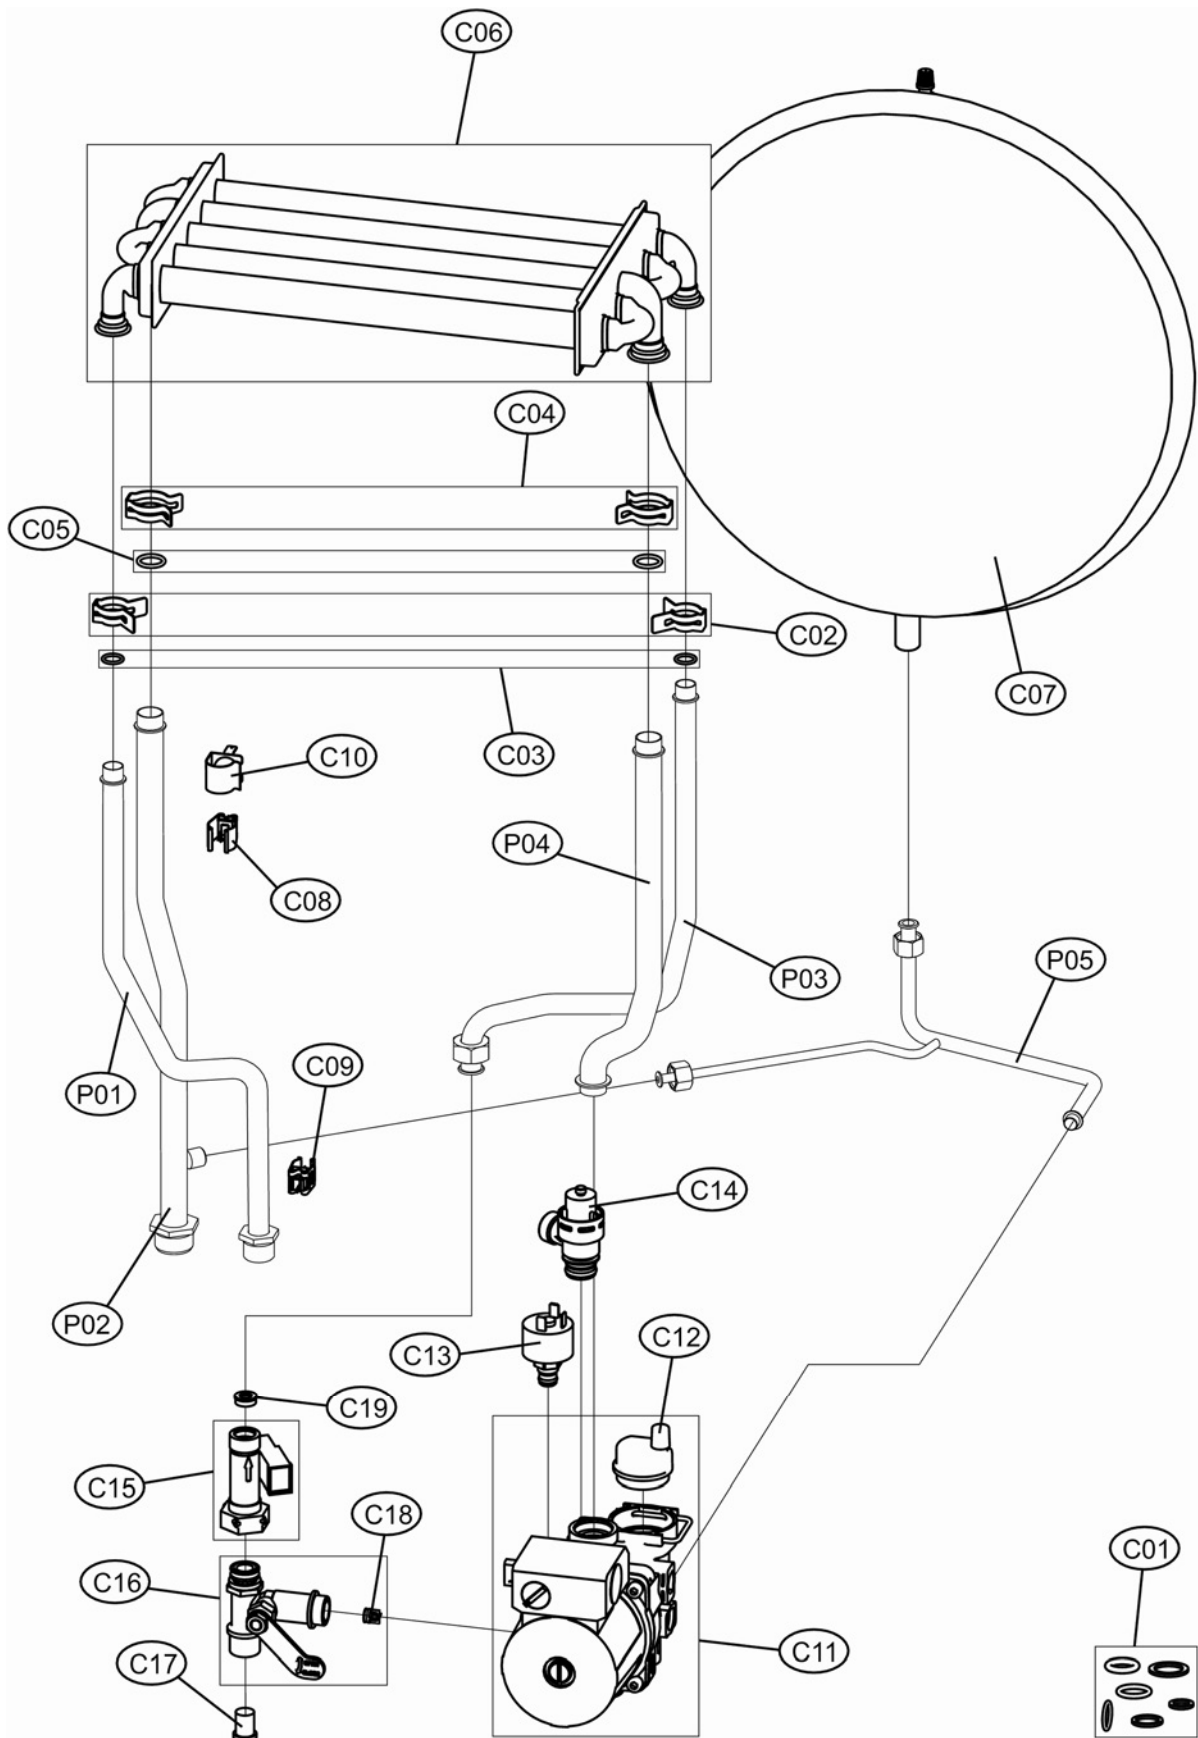

DOMINA F24 N (WHITE)