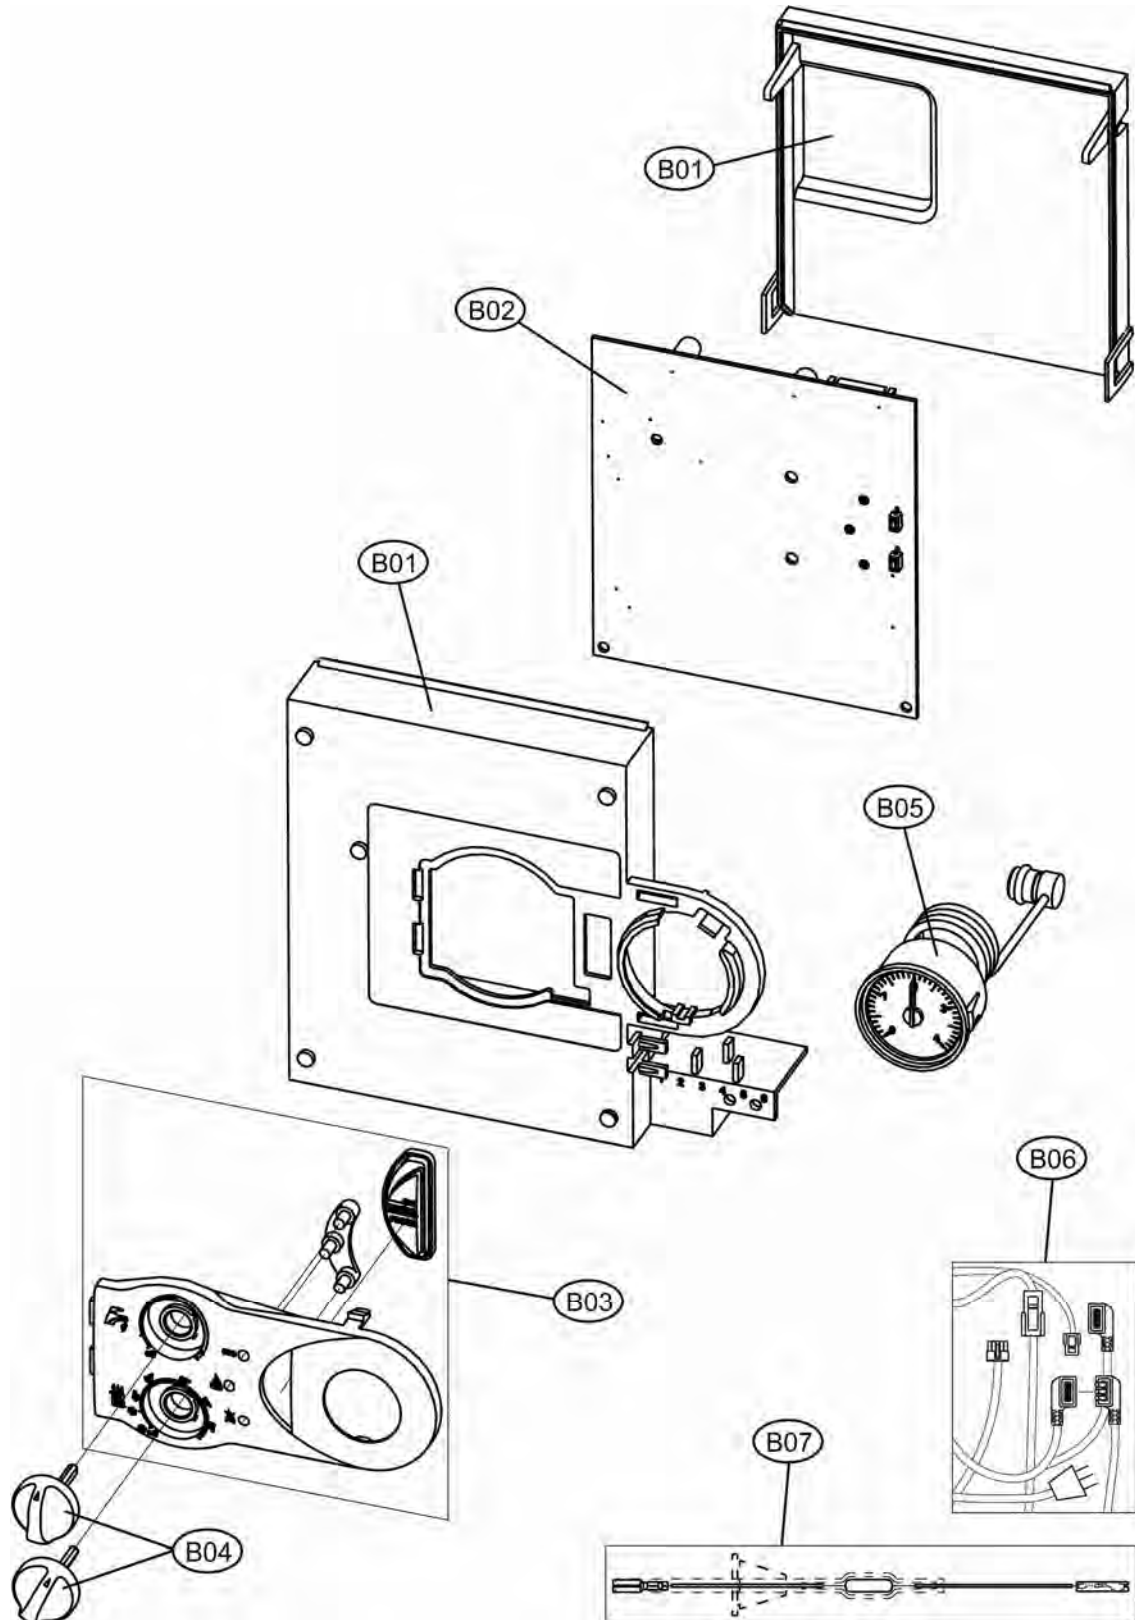

DOMINA F24 N (WHITE)