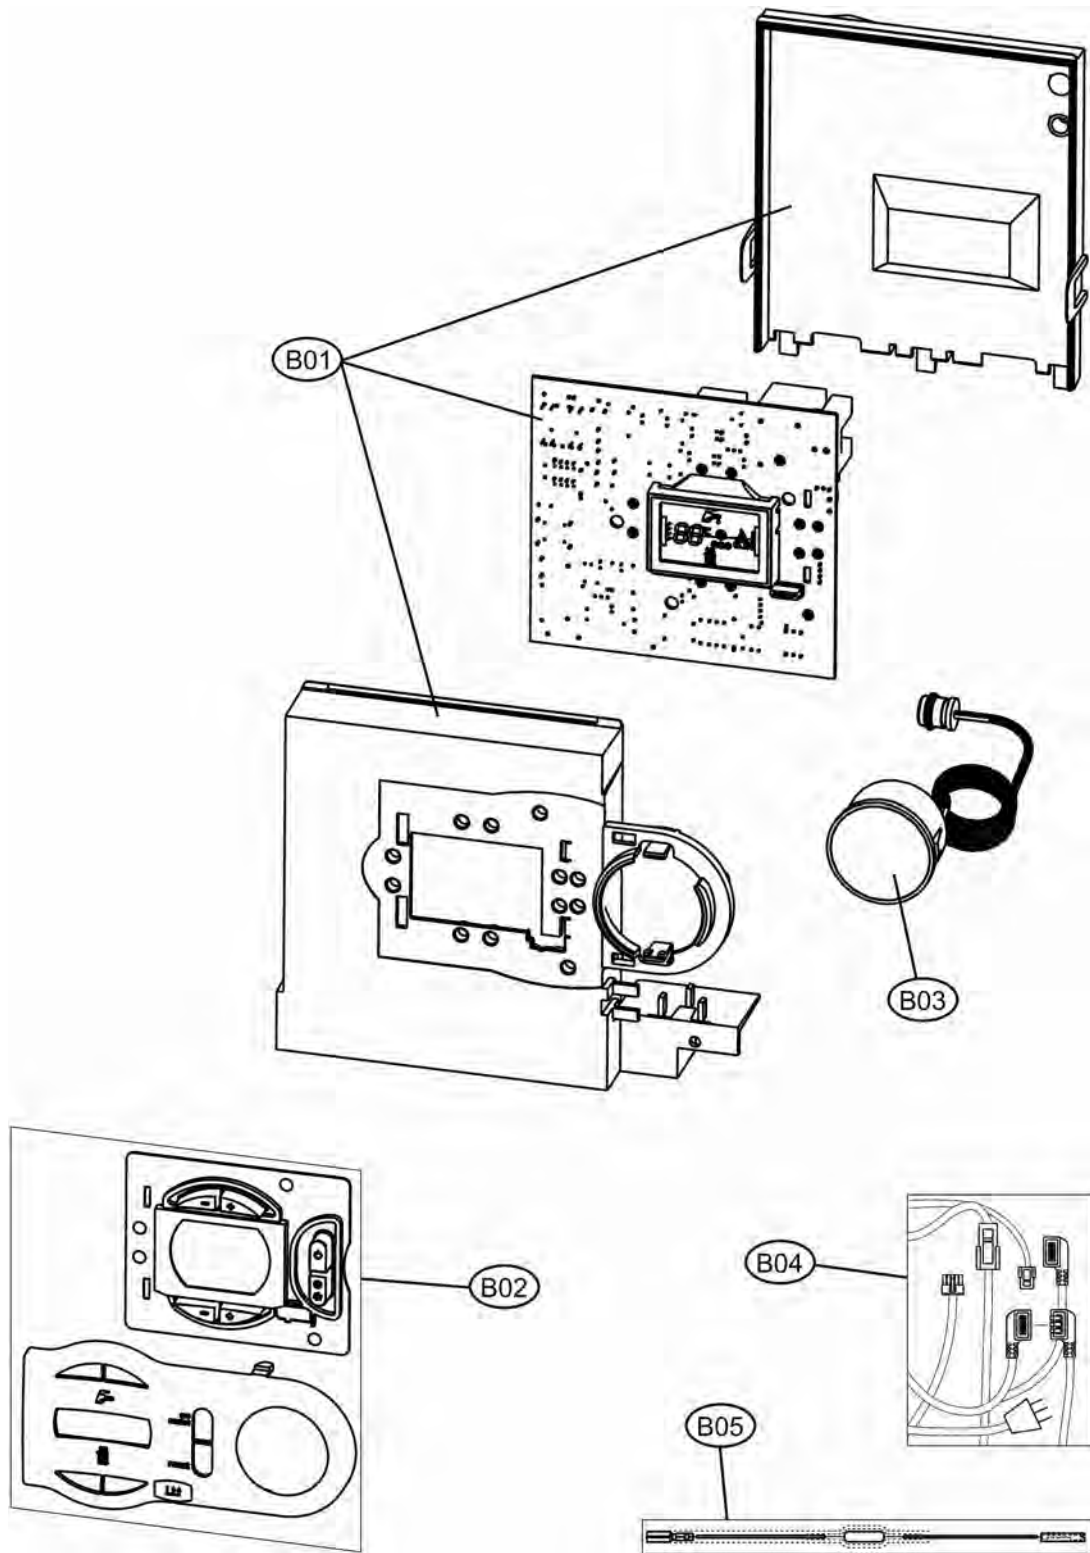

DOMI project C32 D

DOMI project C32 D

DOMI project C32 D

LISTA PEZZI

POS.	CODICE	DESC.	QT.
A01	39819660	KIT MANTELLO (31115970)	1.000
B01	39841332	KIT CENTRAL.ABM01 (38325442)	1.000
B02	39841340	KIT MASCHER.ABM01 FOL(35014740)	1.000
B03	39820080	KIT IDROMETRO (36402191)	1.000
B04	39841270	KIT CAVI CABL. (38325351)	1.000
B05	39841290	KIT CAVO MONO EL. (38325351)	1.000
C01	39838050	KIT GUARNIZIONI CALD. Fm.D9F	1.000
C02	39840380	KIT 10 MOLLE SC. D14(34300930)	1.000
C03	39837700	KIT 20 OR 13,50X2,80(35103070)	1.000
C04	39840260	KIT 10 MOLLE SC. D18(34300940)	1.000
C05	39837690	KIT 20 GUARN.OR 17,5 (35103080)	1.000
C06	39842540	KIT SCAMB.BITERM.5T (37405900)	1.000
C07	39836720	KIT VASO ESP.10LT. (36803120)	1.000
C08	39819550	KIT SONDA TEMP. (36200730)	1.000
C09	39810230	KIT SONDA TEMP.SAN. (36200640)	1.000
C10	39820900	KIT POMPA UNIV.15-60 GRND	1.000
C11	39818220	KIT V.ARIA (39404380-39404730)	1.000
C12	39818260	KIT PRESSOST.H2O (39404710)	1.000
C13	39818270	KIT VALV.SIC. (36902760)	1.000
C14	39818551	KIT FLUSSOST.ELTEK (36400711)	1.000
C15	39818280	KIT RUBIN.CARICO (36902150)	1.000
C16	39813230	KIT 5 FILTRI FLUSS. (39402940)	1.000
C17	39818230	KIT 5 VALV.N/R (39404740)	1.000
C18	39813220	KIT 5 REG.PORT.15Lt.(36902100)	1.000
D01	39807500	KIT TST.FUMI COMPL. (38319080)	1.000
D02	39819720	KIT ISOL.CAM.COMB.Sr.ABC7-ABF7	1.000
D03	39819730	KIT BRUC.15R.m. (37608931)	1.000
D04	39819700	KIT 15 UG.1,35 m. (34009821)	1.000
D05	39819710	KIT 15 UG.0,79 gpl (34013300)	1.000
D06	39819430	KIT ELETTRODO ACC. (36702890)	1.000
D07	39841320	KIT VALV.GAS SGV (36803260)	1.000
P01	3841D301	TUBAZ.MAND.SANIT.Sr.AB07 D	1.000
P02	3841D291	TUBAZ.MAND.RISC.SR.AB07 D	1.000
P03	3841D281	TUBAZ.PACCO-FLUSSOST.Sr.AB07 D	1.000
P04	34225490	TUBO PACCO-POMPA SR.AB07 D	1.000
P05	3841C851	TUBAZ.BY-PASS. SR.D906	1.000
P06	3841D270	TUBAZ.V/G-COLLETT.SR.ABC7 D	1.000