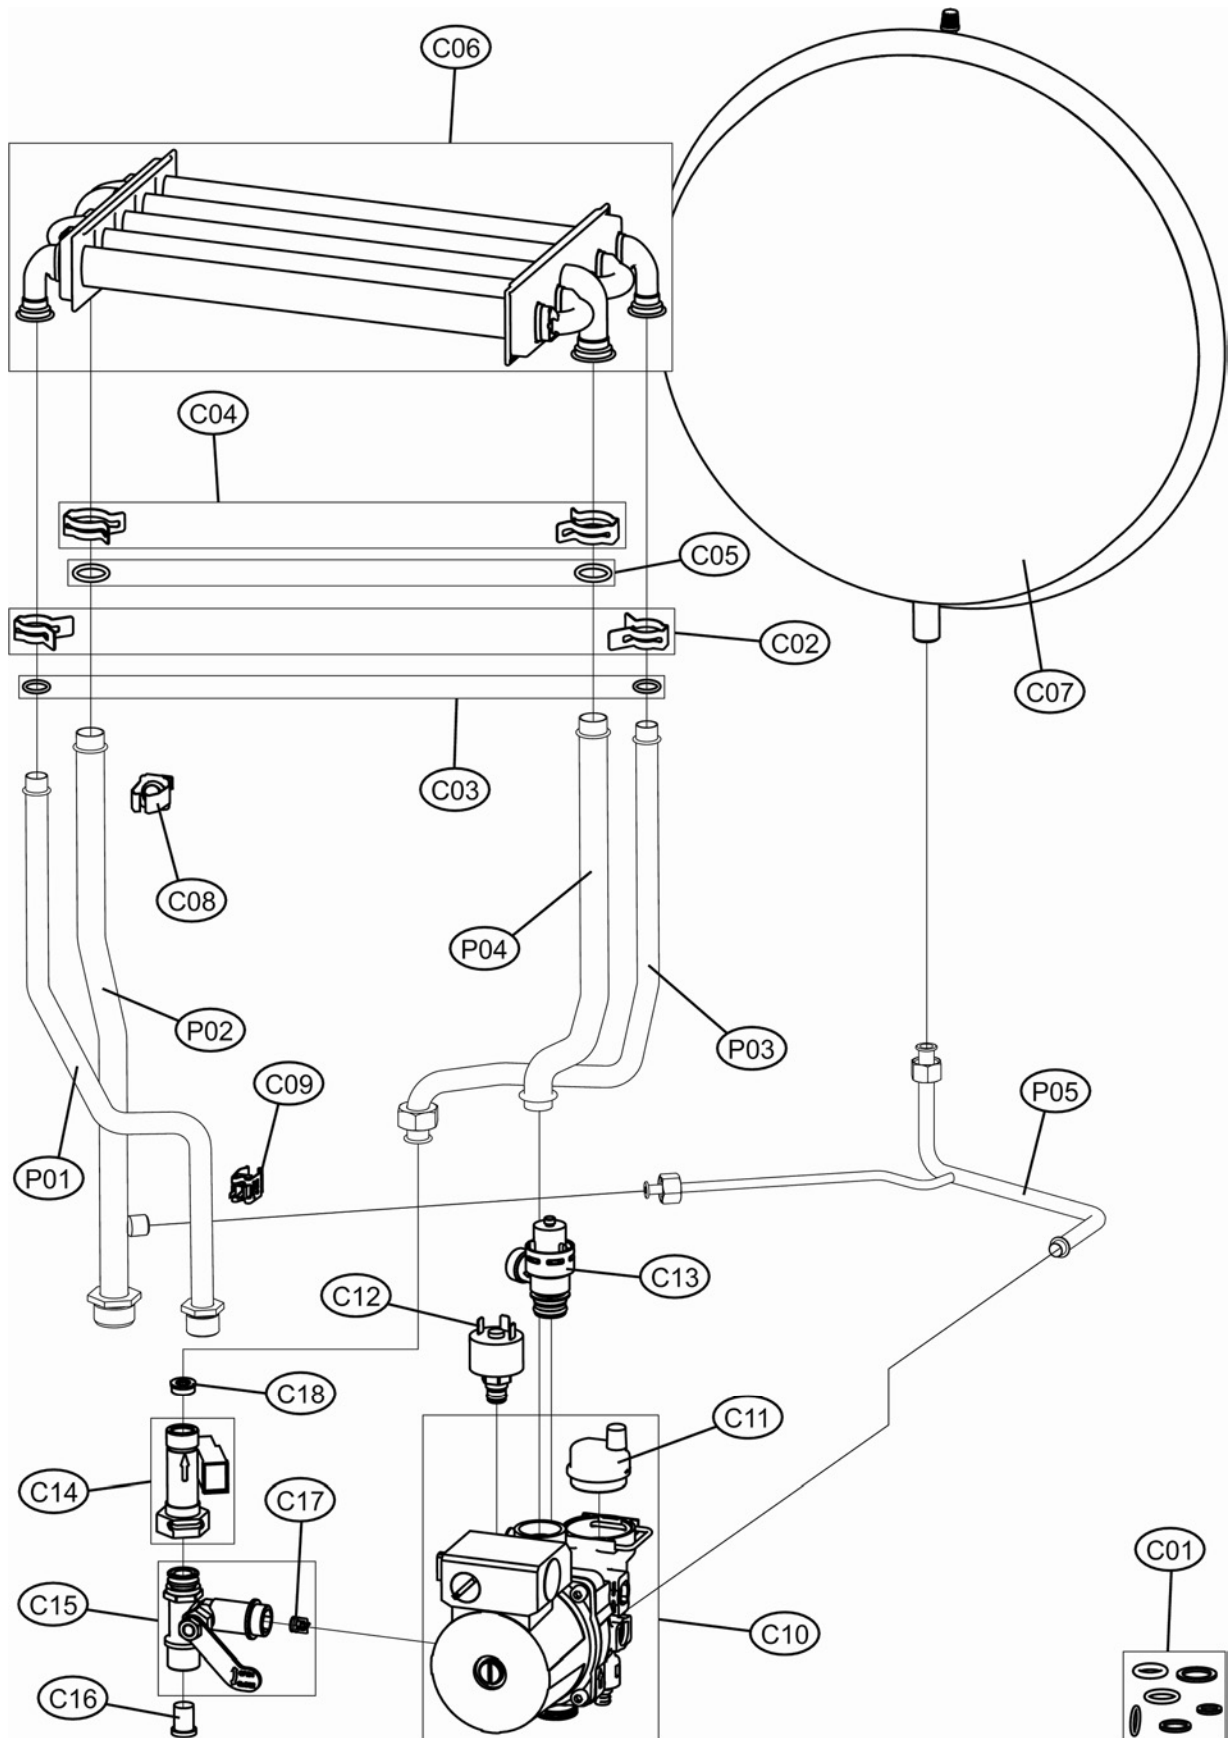

DOMI project C32 D

DOMI project C32 D

DOMI project C32 D

LISTA PEZZI

POS.	CODICE	DESC.	QT.
A01	39819660	KIT MANTELLO (31115970)	1.000
B01	39841332	KIT CENTRAL.ABM01 (38325442)	1.000
B02	39841340	KIT MASCHER.ABM01 FOL(35014740)	1.000
B03	39820080	KIT IDROMETRO (36402191)	1.000
B04	39841270	KIT CAVI CABL. (38325351)	1.000
B05	39841290	KIT CAVO MONO EL. (38325351)	1.000
C01	39838050	KIT GUARNIZIONI CALD. Fm.D9F	1.000
C02	39840380	KIT 10 MOLLE SC. D14(34300930)	1.000
C03	39837700	KIT 20 OR 13,50X2,80(35103070)	1.000
C04	39840260	KIT 10 MOLLE SC. D18(34300940)	1.000
C05	39837690	KIT 20 GUARN.OR 17,5 (35103080)	1.000
C06	39842540	KIT SCAMB.BITERM.5T (37405900)	1.000
C07	39836720	KIT VASO ESP.10LT. (36803120)	1.000
C08	39819550	KIT SONDA TEMP. (36200730)	1.000
C09	39810230	KIT SONDA TEMP.SAN. (36200640)	1.000
C10	39820900	KIT POMPA UNIV.15-60 GRND	1.000
C11	39818220	KIT V.ARIA (39404380-39404730)	1.000
C12	39818260	KIT PRESSOST.H2O (39404710)	1.000
C13	39818270	KIT VALV.SIC. (36902760)	1.000
C14	39818551	KIT FLUSSOST.ELTEK (36400711)	1.000
C15	39818280	KIT RUBIN.CARICO (36902150)	1.000
C16	39813230	KIT 5 FILTRI FLUSS. (39402940)	1.000
C17	39818230	KIT 5 VALV.N/R (39404740)	1.000
C18	39813220	KIT 5 REG.PORT.15Lt.(36902100)	1.000
D01	39807500	KIT TST.FUMI COMPL. (38319080)	1.000
D02	39819720	KIT ISOL.CAM.COMB.Sr.ABC7-ABF7	1.000
D03	39819730	KIT BRUC.15R.m. (37608931)	1.000
D04	39819700	KIT 15 UG.1,35 m. (34009821)	1.000
D05	39819710	KIT 15 UG.0,79 gpl (34013300)	1.000
D06	39819430	KIT ELETTRODO ACC. (36702890)	1.000
D07	39841320	KIT VALV.GAS SGV (36803260)	1.000
P01	3841D301	TUBAZ.MAND.SANIT.Sr.AB07 D	1.000
P02	3841D291	TUBAZ.MAND.RISC.SR.AB07 D	1.000
P03	3841D281	TUBAZ.PACCO-FLUSSOST.Sr.AB07 D	1.000
P04	34225490	TUBO PACCO-POMPA SR.AB07 D	1.000
P05	3841C851	TUBAZ.BY-PASS. SR.D906	1.000
P06	3841D270	TUBAZ.V/G-COLLETT.SR.ABC7 D	1.000