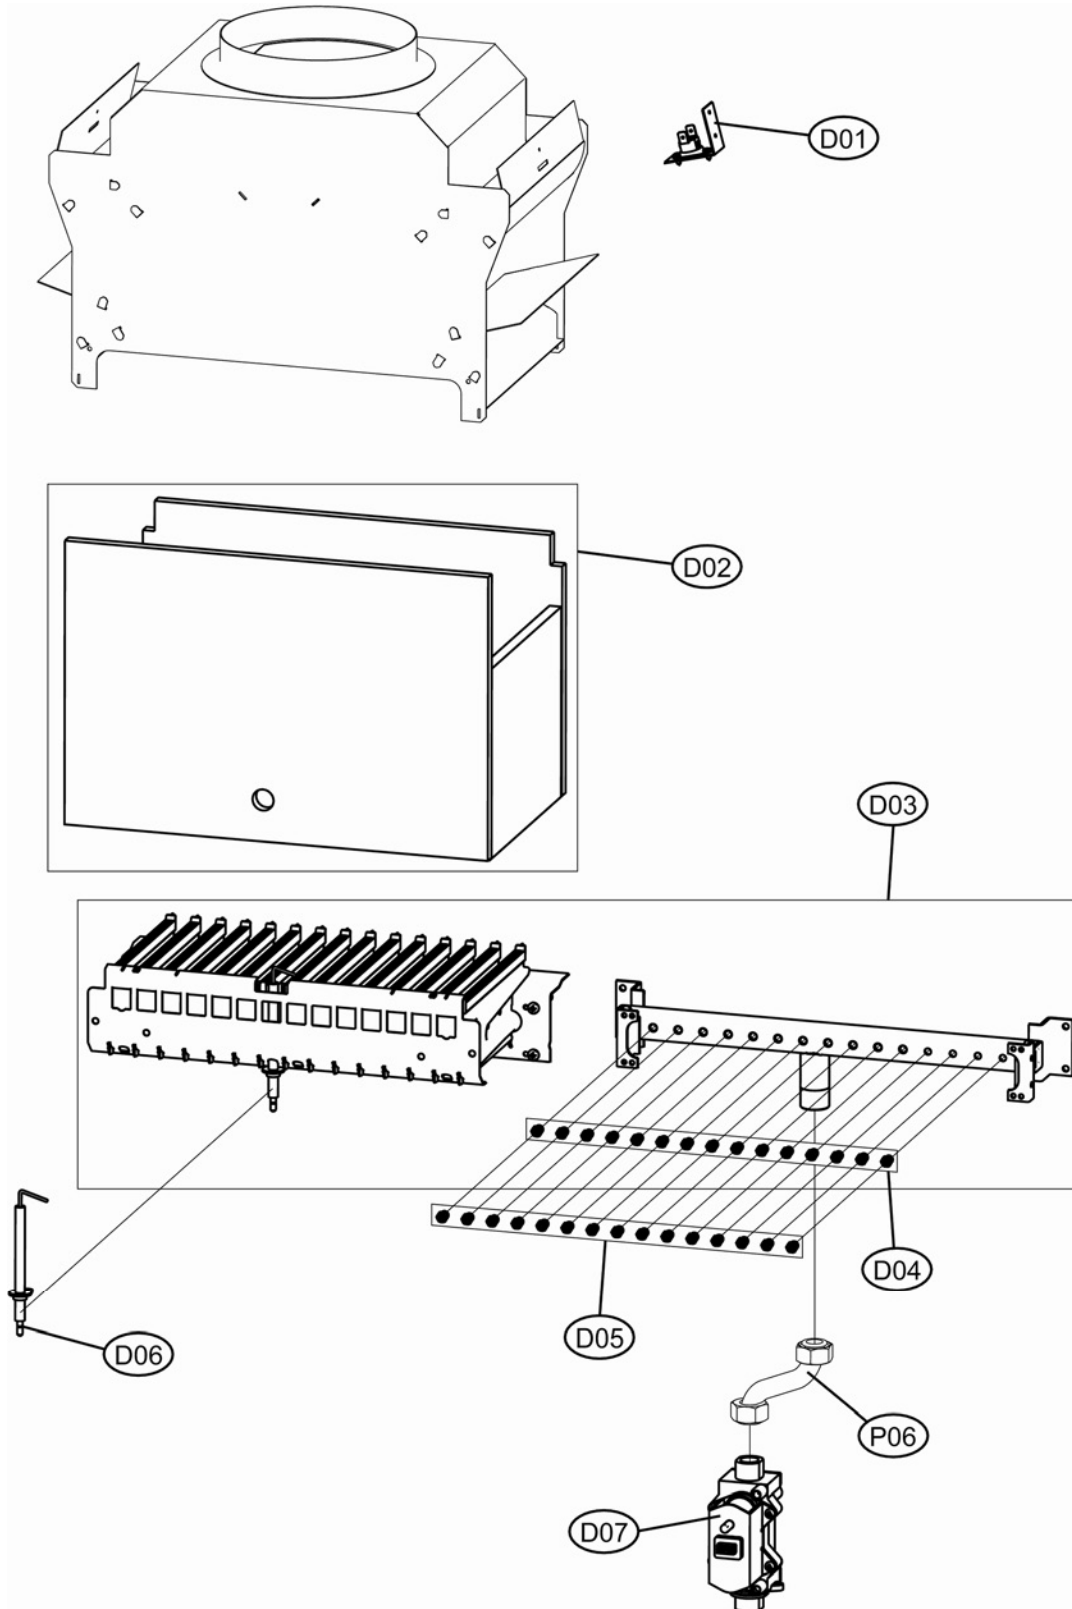

DOMI project C32 D

DOMI project C32 D

DOMI project C32 D

LISTA PEZZI

POS.	CODICE	DESC.	QT.
A01	39819660	KIT MANTELLO (31115970)	1.000
B01	39841332	KIT CENTRAL.ABM01 (38325442)	1.000
B02	39841340	KIT MASCHER.ABM01 FOL(35014740)	1.000
B03	39820080	KIT IDROMETRO (36402191)	1.000
B04	39841270	KIT CAVI CABL. (38325351)	1.000
B05	39841290	KIT CAVO MONO EL. (38325351)	1.000
C01	39838050	KIT GUARNIZIONI CALD. Fm.D9F	1.000
C02	39840380	KIT 10 MOLLE SC. D14(34300930)	1.000
C03	39837700	KIT 20 OR 13,50X2,80(35103070)	1.000
C04	39840260	KIT 10 MOLLE SC. D18(34300940)	1.000
C05	39837690	KIT 20 GUARN.OR 17,5 (35103080)	1.000
C06	39842540	KIT SCAMB.BITERM.5T (37405900)	1.000
C07	39836720	KIT VASO ESP.10LT. (36803120)	1.000
C08	39819550	KIT SONDA TEMP. (36200730)	1.000
C09	39810230	KIT SONDA TEMP.SAN. (36200640)	1.000
C10	39820900	KIT POMPA UNIV.15-60 GRND	1.000
C11	39818220	KIT V.ARIA (39404380-39404730)	1.000
C12	39818260	KIT PRESSOST.H2O (39404710)	1.000
C13	39818270	KIT VALV.SIC. (36902760)	1.000
C14	39818551	KIT FLUSSOST.ELTEK (36400711)	1.000
C15	39818280	KIT RUBIN.CARICO (36902150)	1.000
C16	39813230	KIT 5 FILTRI FLUSS. (39402940)	1.000
C17	39818230	KIT 5 VALV.N/R (39404740)	1.000
C18	39813220	KIT 5 REG.PORT.15Lt.(36902100)	1.000
D01	39807500	KIT TST.FUMI COMPL. (38319080)	1.000
D02	39819720	KIT ISOL.CAM.COMB.Sr.ABC7-ABF7	1.000
D03	39819730	KIT BRUC.15R.m. (37608931)	1.000
D04	39819700	KIT 15 UG.1,35 m. (34009821)	1.000
D05	39819710	KIT 15 UG.0,79 gpl (34013300)	1.000
D06	39819430	KIT ELETTRODO ACC. (36702890)	1.000
D07	39841320	KIT VALV.GAS SGV (36803260)	1.000
P01	3841D301	TUBAZ.MAND.SANIT.Sr.AB07 D	1.000
P02	3841D291	TUBAZ.MAND.RISC.SR.AB07 D	1.000
P03	3841D281	TUBAZ.PACCO-FLUSSOST.Sr.AB07 D	1.000
P04	34225490	TUBO PACCO-POMPA SR.AB07 D	1.000
P05	3841C851	TUBAZ.BY-PASS. SR.D906	1.000
P06	3841D270	TUBAZ.V/G-COLLETT.SR.ABC7 D	1.000