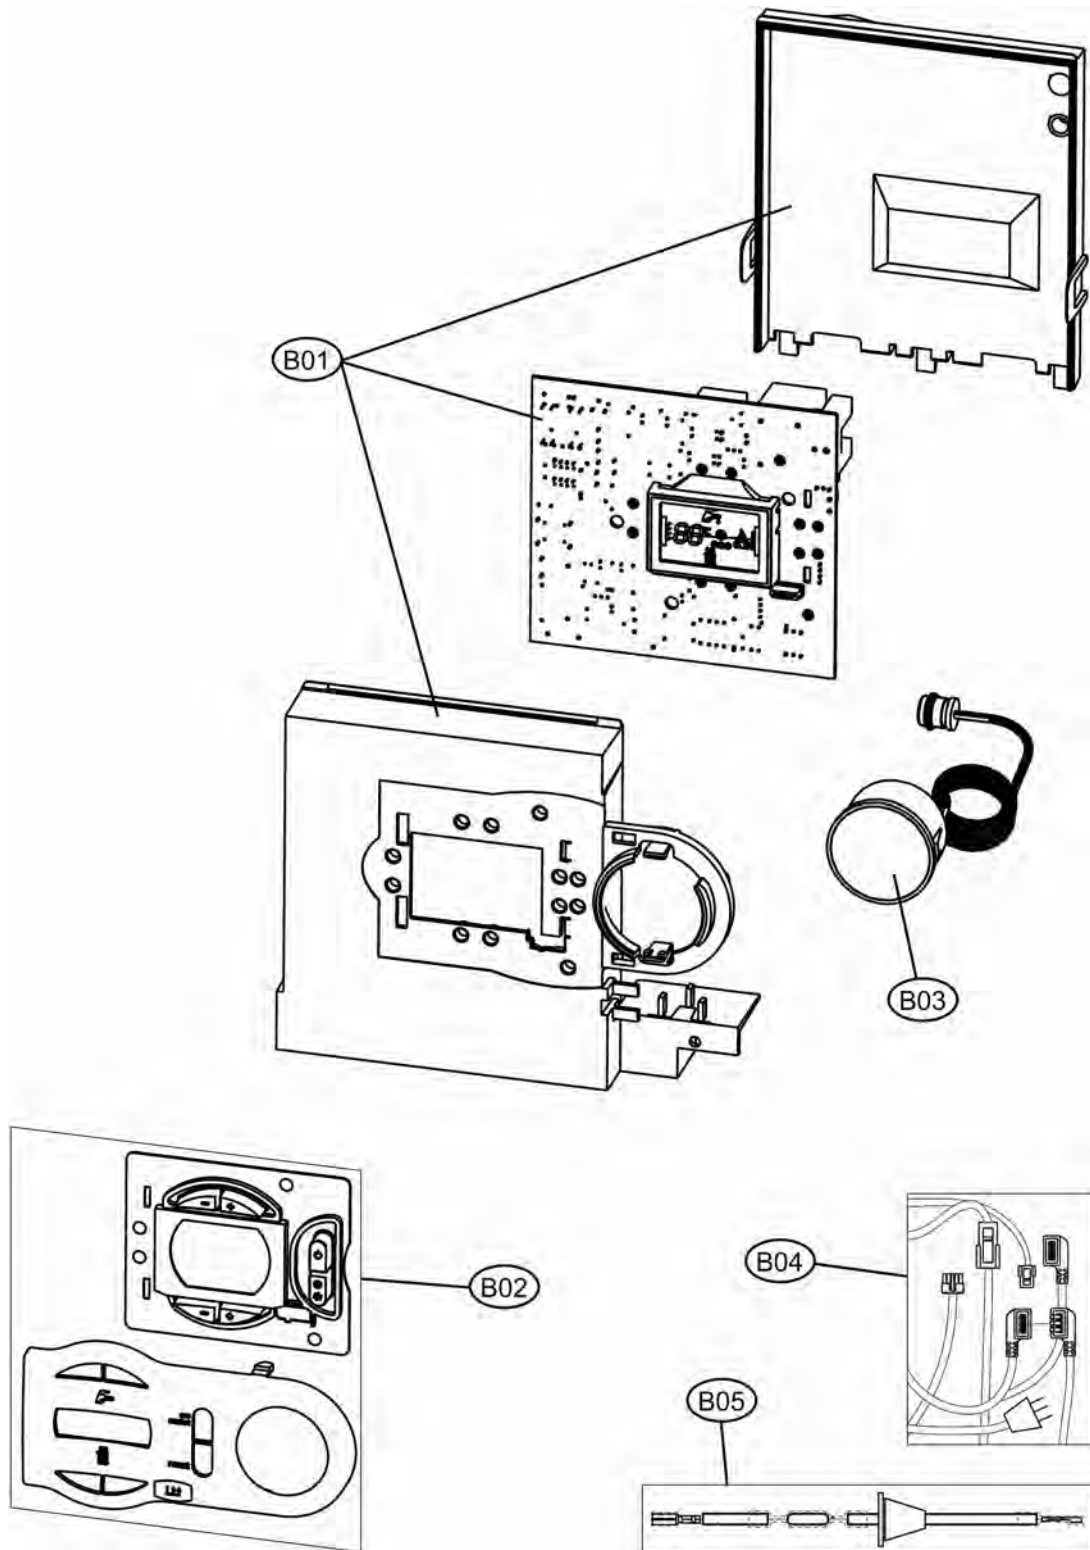

DOMI project F24 D

DOMI project F24 D

DOMI project F24 D

DOMI project F24 D

DOMI project F24 D

LISTA PEZZI

POS.	CODICE	DESC.	QT.
A01	39819490	KIT MANTELLO "FOL"(31115950)	1.000
B01	39841330	KIT CENTRAL.ABM01 (38325440)	1.000
B02	39841340	KIT MASCHER.ABM01 FOL(35014740)	1.000
B03	39820080	KIT IDROMETRO (36402191)	1.000
B04	39841280	KIT CAVI CABL.AB.F4 (38325560)	1.000
B05	39841300	KIT CAVO MONO EL. (36003660)	1.000
C01	39838050	KIT GUARNIZIONI CALD. Fm.D9F	1.000
C02	39840380	KIT 10 MOLLE SC. D14(34300930)	1.000
C03	39837700	KIT 20 GUARN.OR 13,5 (35103070)	1.000
C04	39840260	KIT 10 MOLLE SC. D18(34300940)	1.000
C05	39837690	KIT 20 GUARN.OR 17,5 (35103080)	1.000
C06	39837660	KIT SCAMB.BITERM. (37405340)	1.000
C07	39827800	KIT VASO ESP.7Lt. (36800800)	1.000
C08	39819550	KIT SONDA TEMP. (36200730)	1.000
C09	39810230	KIT SONDA TEMP.SAN. (36200640)	1.000
C10	39818450	KIT POMPA UNIV.15-50 GRND	1.000
C11	39818220	KIT V.ARIA (39404380-39404730)	1.000
C12	39818260	KIT PRESSOST.H2O (39404710)	1.000
C13	39818270	KIT VALV.SIC. (36902760)	1.000
C14	39818550	KIT FLUSSOST.ELTEK (36400710)	1.000
C15	39819560	KIT RUBIN.CARICO (36902140)	1.000
C16	39813230	KIT 5 FILTRI FLUSS. (39402940)	1.000
C17	39818230	KIT 5 VALV.N/R (39404740)	1.000
C18	39813010	KIT 5 REG.PORT.10Lt.(36902080)	1.000
D01	39819680	KIT GUARN.CALD. Sr.ABF7	1.000
D02	39808471	KIT PRESE (35101310-35101323)	1.000
D03	39817990	KIT CURVA USC.FUMI (33301610)	1.000
D04	39819460	KIT DIAFR.FUMI Di.43-47	1.000
D05	39817550	KIT VENTIL. (36601851)	1.000
D06	39819630	KIT BRUC.11R.m. (37608911)	1.000
D07	39819590	KIT 11 UG.135(34009821)+DF.500	1.000
D08	39819600	KIT 11 UG.0,79 gpl (34013300)	1.000
D09	39819430	KIT ELETTRODO ACC. (36702890)	1.000
D10	39820480	KIT SPIA (35102690-35102350)	1.000
D11	39819610	KIT ISOL.CAM.COMB.Sr.ABC4-ABF4	1.000
D12	39841320	KIT VALV.GAS SGV (36803260)	1.000