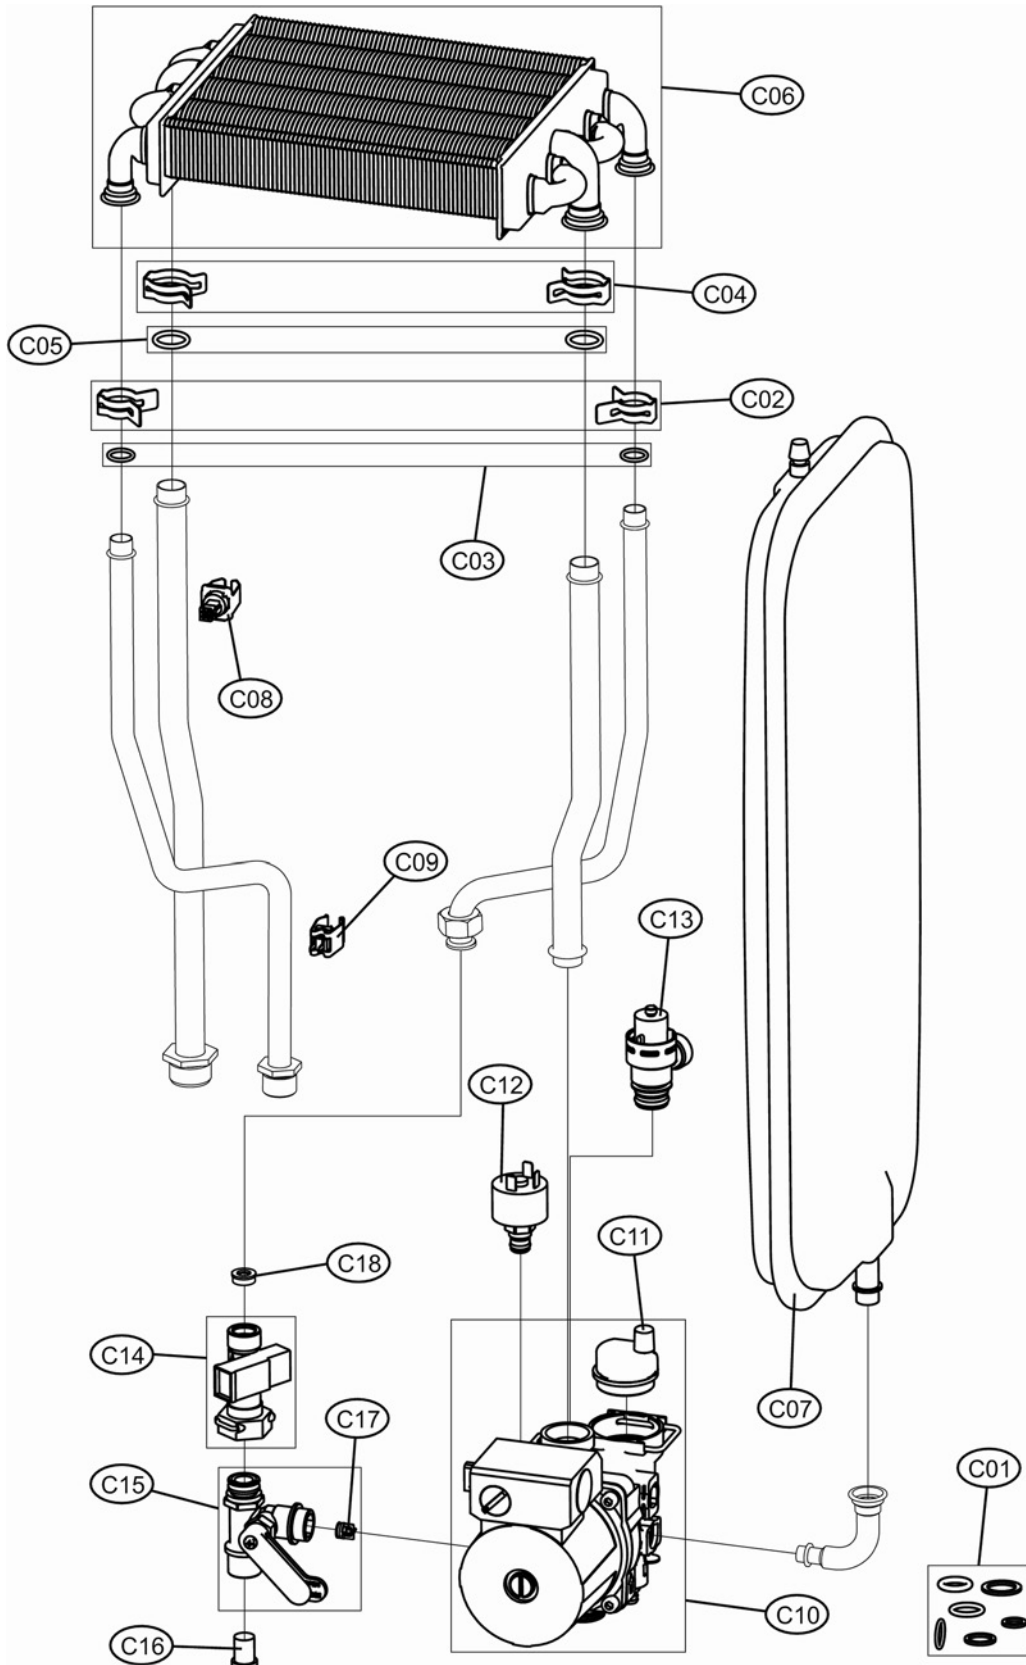

DOMI project F24 D

DOMI project F24 D

DOMI project F24 D

DOMI project F24 D

DOMI project F24 D

LISTA PEZZI

POS.	CODICE	DESC.	QT.
A01	39819490	KIT MANTELLO "FOL"(31115950)	1.000
B01	39841330	KIT CENTRAL.ABM01 (38325440)	1.000
B02	39841340	KIT MASCHER.ABM01 FOL(35014740)	1.000
B03	39820080	KIT IDROMETRO (36402191)	1.000
B04	39841280	KIT CAVI CABL.AB.F4 (38325560)	1.000
B05	39841300	KIT CAVO MONO EL. (36003660)	1.000
C01	39838050	KIT GUARNIZIONI CALD. Fm.D9F	1.000
C02	39840380	KIT 10 MOLLE SC. D14(34300930)	1.000
C03	39837700	KIT 20 GUARN.OR 13,5 (35103070)	1.000
C04	39840260	KIT 10 MOLLE SC. D18(34300940)	1.000
C05	39837690	KIT 20 GUARN.OR 17,5 (35103080)	1.000
C06	39837660	KIT SCAMB.BITERM. (37405340)	1.000
C07	39827800	KIT VASO ESP.7Lt. (36800800)	1.000
C08	39819550	KIT SONDA TEMP. (36200730)	1.000
C09	39810230	KIT SONDA TEMP.SAN. (36200640)	1.000
C10	39818450	KIT POMPA UNIV.15-50 GRND	1.000
C11	39818220	KIT V.ARIA (39404380-39404730)	1.000
C12	39818260	KIT PRESSOST.H2O (39404710)	1.000
C13	39818270	KIT VALV.SIC. (36902760)	1.000
C14	39818550	KIT FLUSSOST.ELTEK (36400710)	1.000
C15	39819560	KIT RUBIN.CARICO (36902140)	1.000
C16	39813230	KIT 5 FILTRI FLUSS. (39402940)	1.000
C17	39818230	KIT 5 VALV.N/R (39404740)	1.000
C18	39813010	KIT 5 REG.PORT.10Lt.(36902080)	1.000
D01	39819680	KIT GUARN.CALD. Sr.ABF7	1.000
D02	39808471	KIT PRESE (35101310-35101323)	1.000
D03	39817990	KIT CURVA USC.FUMI (33301610)	1.000
D04	39819460	KIT DIAFR.FUMI Di.43-47	1.000
D05	39817550	KIT VENTIL. (36601851)	1.000
D06	39819630	KIT BRUC.11R.m. (37608911)	1.000
D07	39819590	KIT 11 UG.135(34009821)+DF.500	1.000
D08	39819600	KIT 11 UG.0,79 gpl (34013300)	1.000
D09	39819430	KIT ELETTRODO ACC. (36702890)	1.000
D10	39820480	KIT SPIA (35102690-35102350)	1.000
D11	39819610	KIT ISOL.CAM.COMB.Sr.ABC4-ABF4	1.000
D12	39841320	KIT VALV.GAS SGV (36803260)	1.000