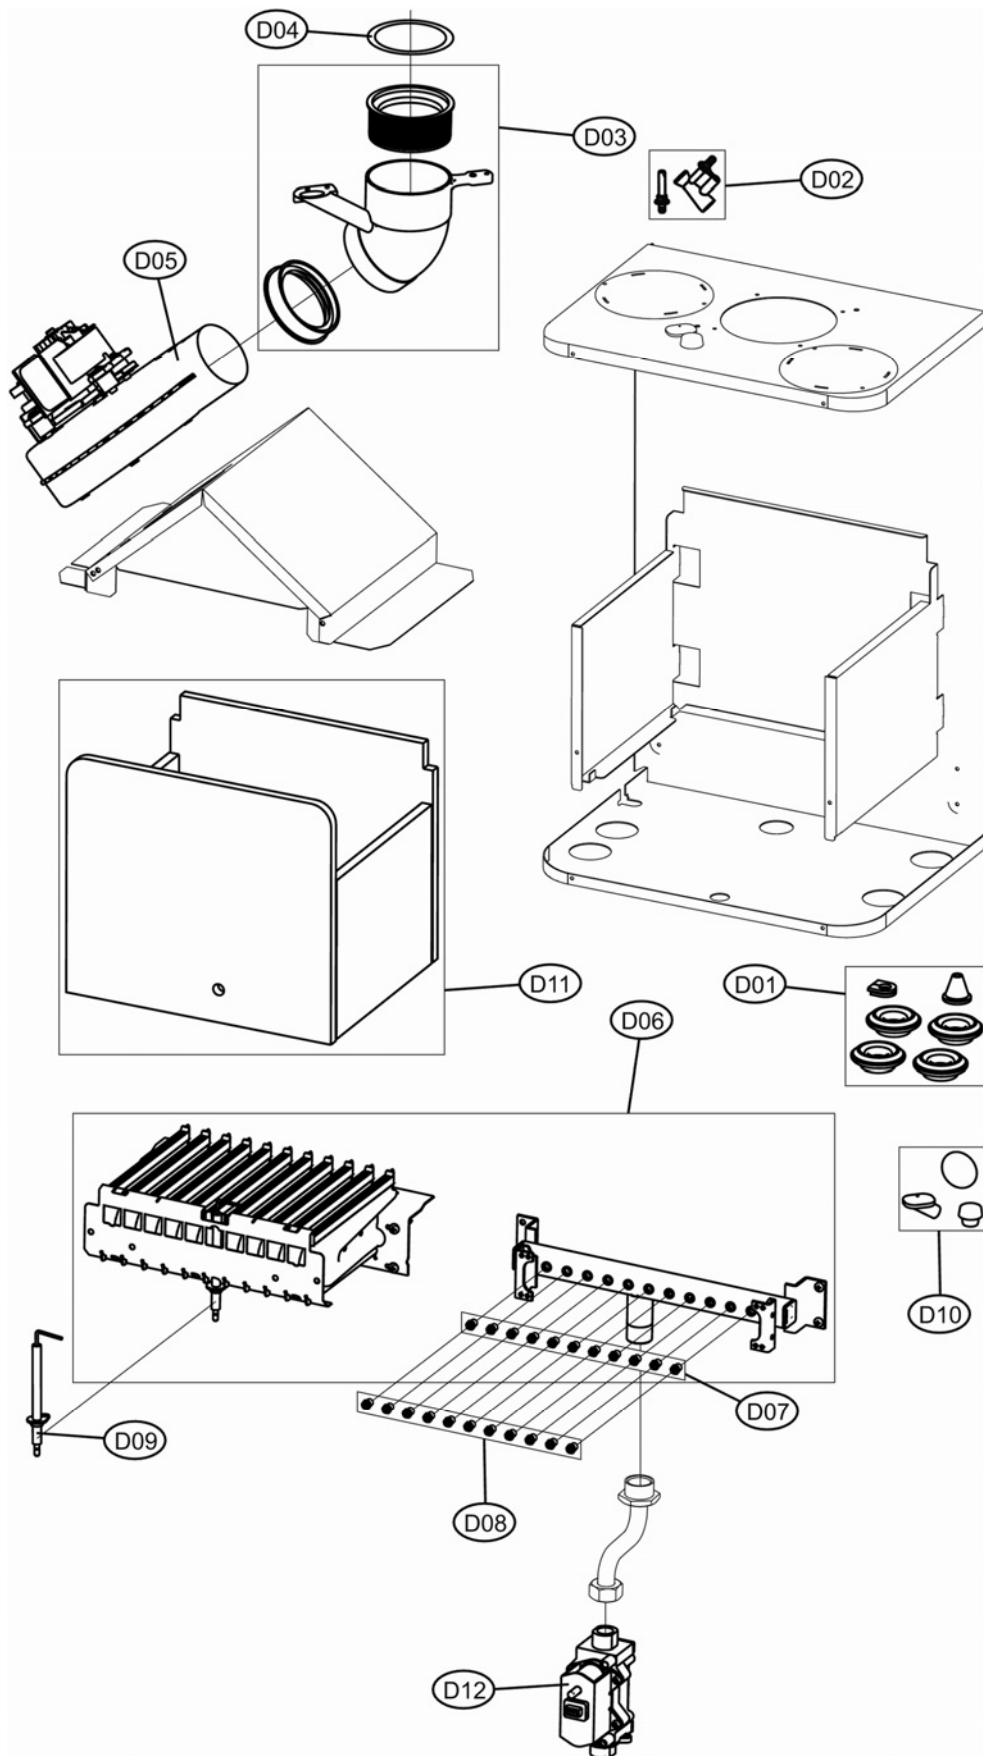

DOMI project F24 D

DOMI project F24 D

DOMI project F24 D

DOMI project F24 D

DOMI project F24 D

LISTA PEZZI

POS.	CODICE	DESC.	QT.
A01	39819490	KIT MANTELLO "FOL"(31115950)	1.000
B01	39841330	KIT CENTRAL.ABM01 (38325440)	1.000
B02	39841340	KIT MASCHER.ABM01 FOL(35014740)	1.000
B03	39820080	KIT IDROMETRO (36402191)	1.000
B04	39841280	KIT CAVI CABL.AB.F4 (38325560)	1.000
B05	39841300	KIT CAVO MONO EL. (36003660)	1.000
C01	39838050	KIT GUARNIZIONI CALD. Fm.D9F	1.000
C02	39840380	KIT 10 MOLLE SC. D14(34300930)	1.000
C03	39837700	KIT 20 GUARN.OR 13,5 (35103070)	1.000
C04	39840260	KIT 10 MOLLE SC. D18(34300940)	1.000
C05	39837690	KIT 20 GUARN.OR 17,5 (35103080)	1.000
C06	39837660	KIT SCAMB.BITERM. (37405340)	1.000
C07	39827800	KIT VASO ESP.7Lt. (36800800)	1.000
C08	39819550	KIT SONDA TEMP. (36200730)	1.000
C09	39810230	KIT SONDA TEMP.SAN. (36200640)	1.000
C10	39818450	KIT POMPA UNIV.15-50 GRND	1.000
C11	39818220	KIT V.ARIA (39404380-39404730)	1.000
C12	39818260	KIT PRESSOST.H2O (39404710)	1.000
C13	39818270	KIT VALV.SIC. (36902760)	1.000
C14	39818550	KIT FLUSSOST.ELTEK (36400710)	1.000
C15	39819560	KIT RUBIN.CARICO (36902140)	1.000
C16	39813230	KIT 5 FILTRI FLUSS. (39402940)	1.000
C17	39818230	KIT 5 VALV.N/R (39404740)	1.000
C18	39813010	KIT 5 REG.PORT.10Lt.(36902080)	1.000
D01	39819680	KIT GUARN.CALD. Sr.ABF7	1.000
D02	39808471	KIT PRESE (35101310-35101323)	1.000
D03	39817990	KIT CURVA USC.FUMI (33301610)	1.000
D04	39819460	KIT DIAFR.FUMI Di.43-47	1.000
D05	39817550	KIT VENTIL. (36601851)	1.000
D06	39819630	KIT BRUC.11R.m. (37608911)	1.000
D07	39819590	KIT 11 UG.135(34009821)+DF.500	1.000
D08	39819600	KIT 11 UG.0,79 gpl (34013300)	1.000
D09	39819430	KIT ELETTRODO ACC. (36702890)	1.000
D10	39820480	KIT SPIA (35102690-35102350)	1.000
D11	39819610	KIT ISOL.CAM.COMB.Sr.ABC4-ABF4	1.000
D12	39841320	KIT VALV.GAS SGV (36803260)	1.000