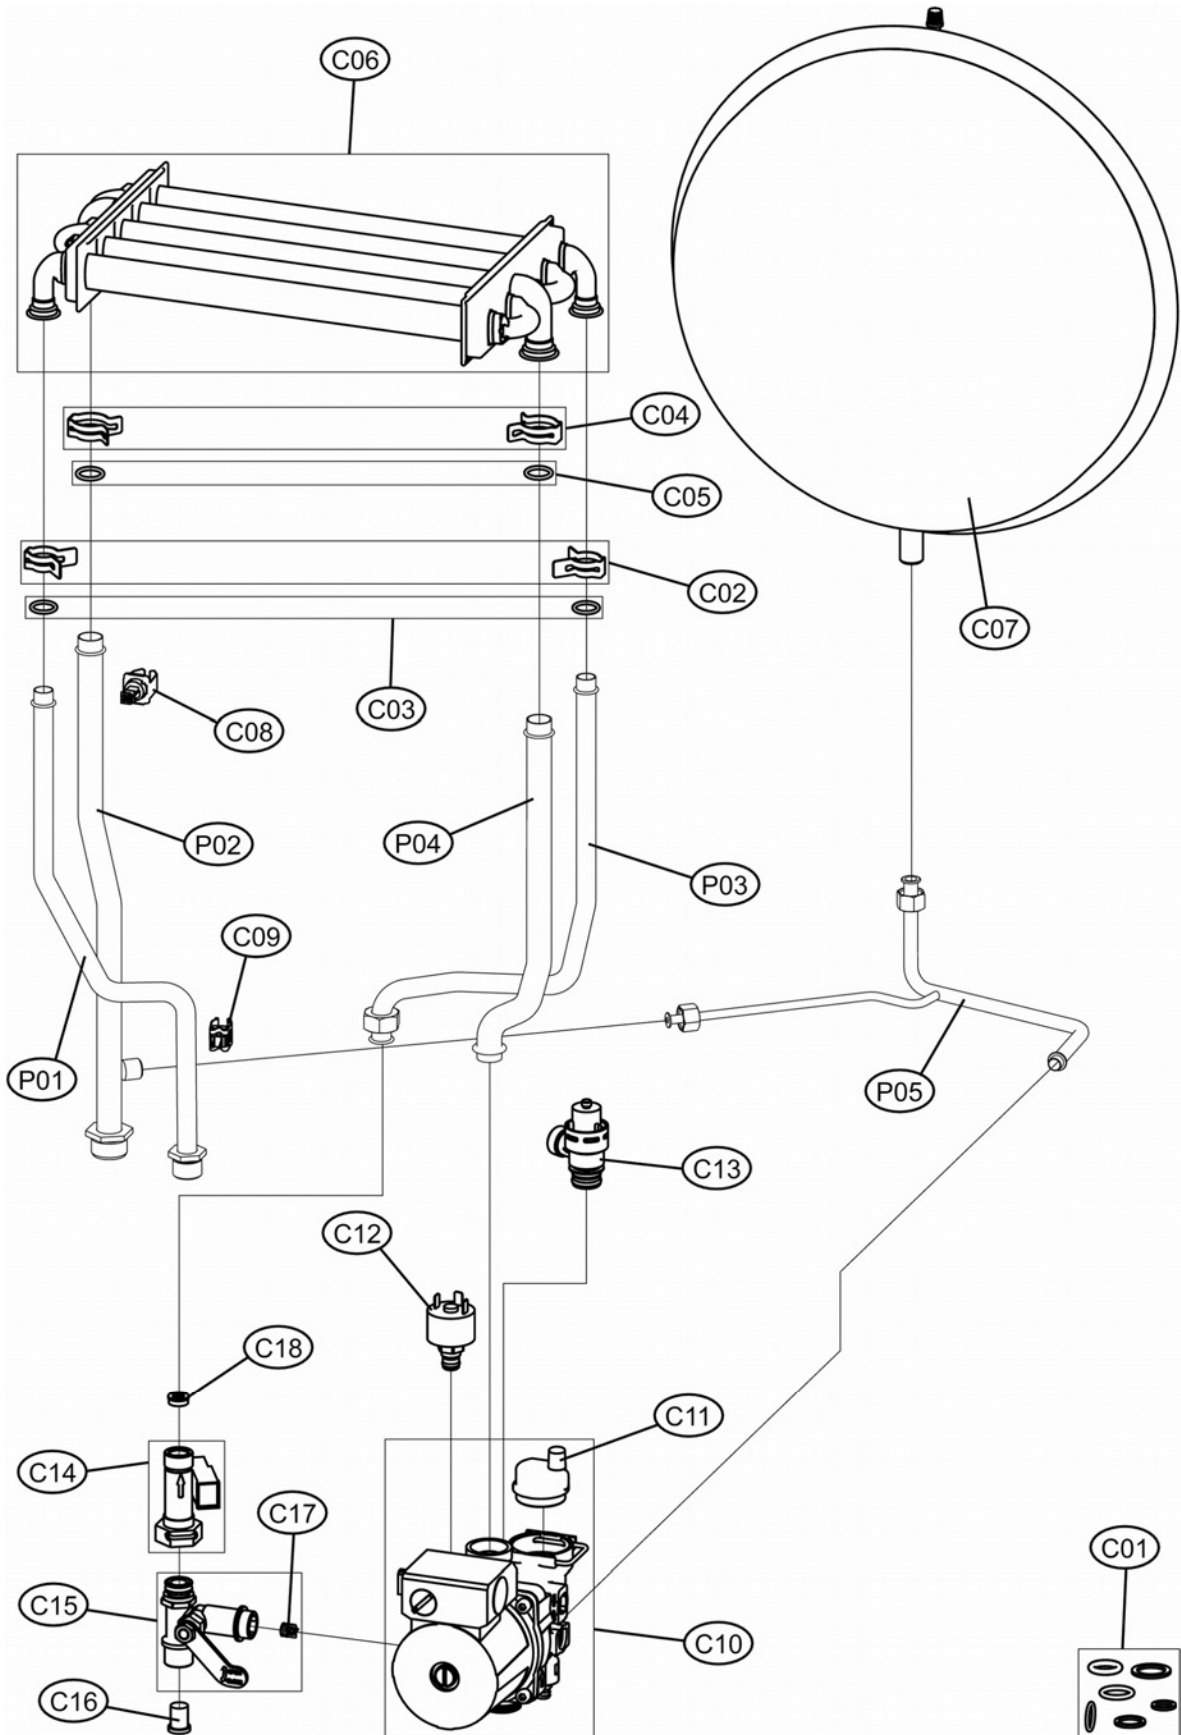

DOMI project F32 D