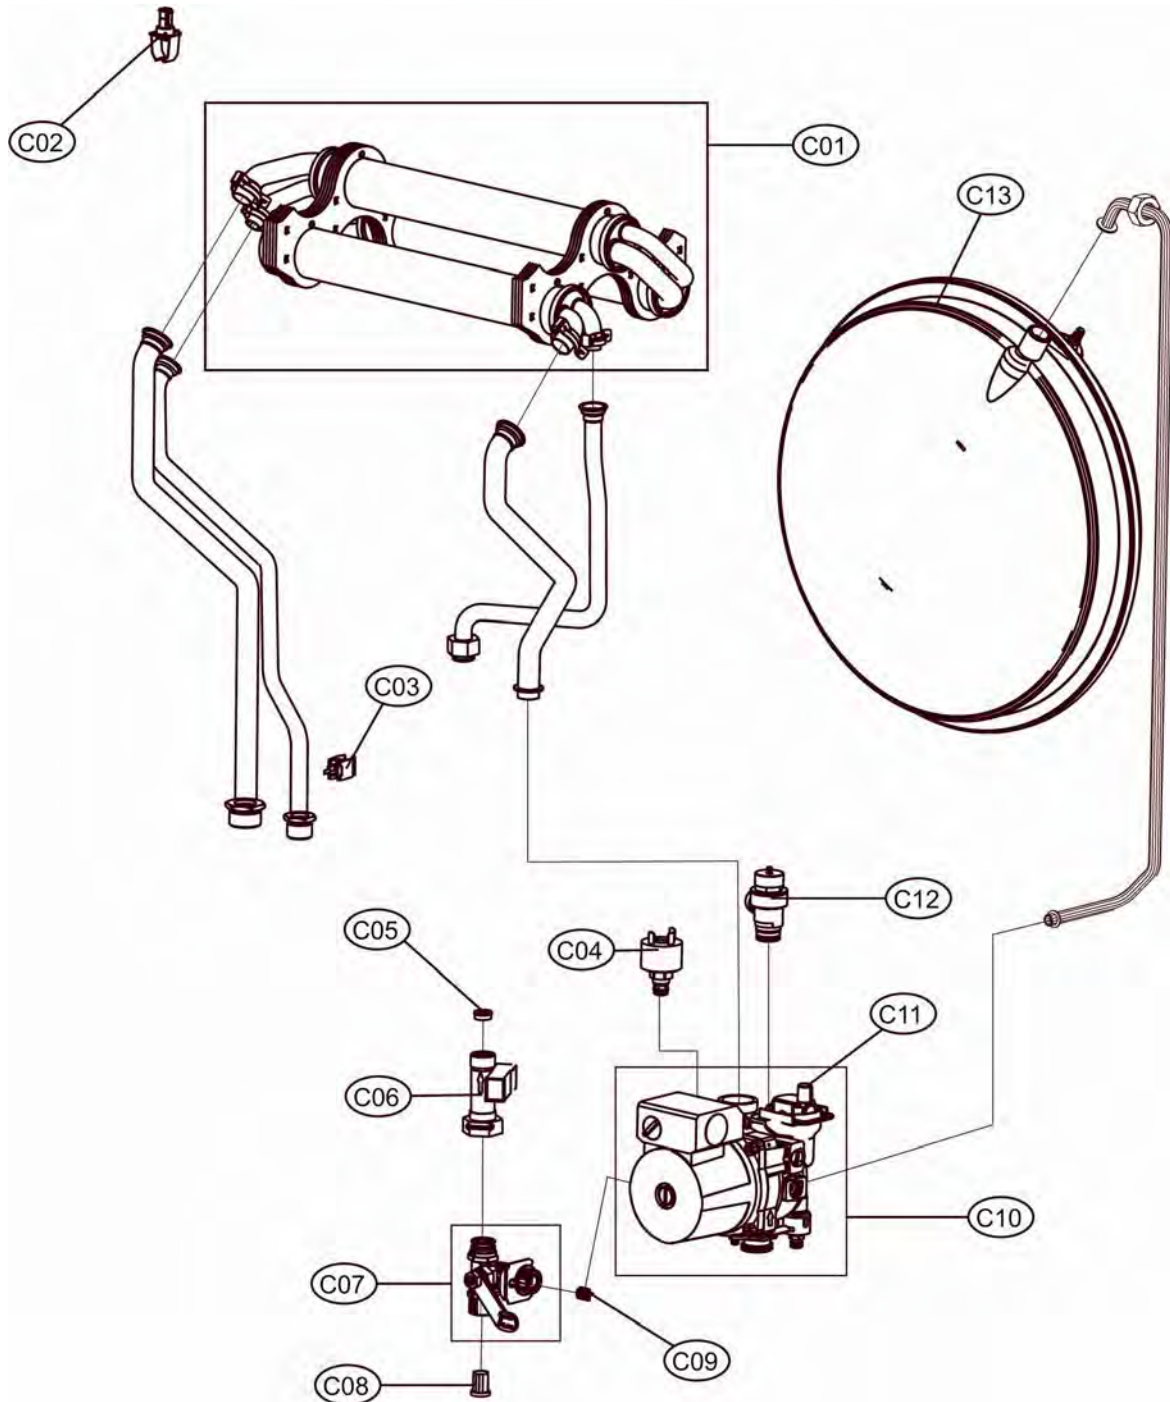

Lista Pezzi / Spare Parts / Ersatzteile
List Onderdelen / Liste Pieces Detaches / Lista Piezas De Repuesto

DOMItech C32

CODICE	EDIZIONE	MERCATO
30K0412001	01/07/2008	A2-A3-A4-A5

DOMItch C32

DOMItech C32

DOMItech C32

DOMItech C32

DOMitech C32

LISTA PEZZI

POS.	CODICE	DESC.	QT.
A01	39829570	KIT MANTELLO "FOL"(3110E170)	1.000
B01	39820080	KIT IDROMETRO (36402190)	1.000
B02	39820650	KIT MASCHERINA "FOL"(35011970)	1.000
B03	39819520	KIT SCATOLA EL. (35012240)	1.000
B04	39820661	KIT CENTRALINA (36508131)	1.000
C01	39829590	KIT PACCO LAM. (37404740)	1.000
C02	39819550	KIT SONDA TEMP. (36200730)	1.000
C03	39810230	KIT SONDA TEMP.SAN. (36200640)	1.000
C04	39818260	KIT PRESSOST.H2O (39404710)	1.000
C05	39813220	KIT 5 REG.PORT.15Lt.(36902100)	1.000
C06	39818550	KIT FLUSSOST.ELTEK (36400710)	1.000
C07	39818280	KIT RUBIN.CARICO (36902150)	1.000
C08	39813230	KIT 5 FILTRI FLUSS. (39402940)	1.000
C09	39818230	KIT 5 VALV.N/R (39404740)	1.000
C10	39820900	KIT POMPA 15-60 FPL (36600150)	1.000
C11	39818220	KIT V.ARIA (39404380-39404730)	1.000
C12	39818270	KIT VALV.SIC. (39404720)	1.000
C13	39809690	KIT VASO ESP.10Lt. (36802740)	1.000
D01	39807510	KIT TST.FUMI COMPL. (38318560)	1.000
D02	39819700	KIT 15 UG.1,35 m. (34009821)	1.000
D03	39819710	KIT 15 UG.0,79 gpl (34013300)	1.000
D04	39819430	KIT ELETTRODO ACC. (36702890)	1.000
D05	39829610	KIT ISOL.CAM.COMB.Sr.D9C6	1.000
D06	39829920	KIT BRUC.15R.m. (37609130)	1.000
D07	39817850	KIT VALV.GAS (36800420)	1.000