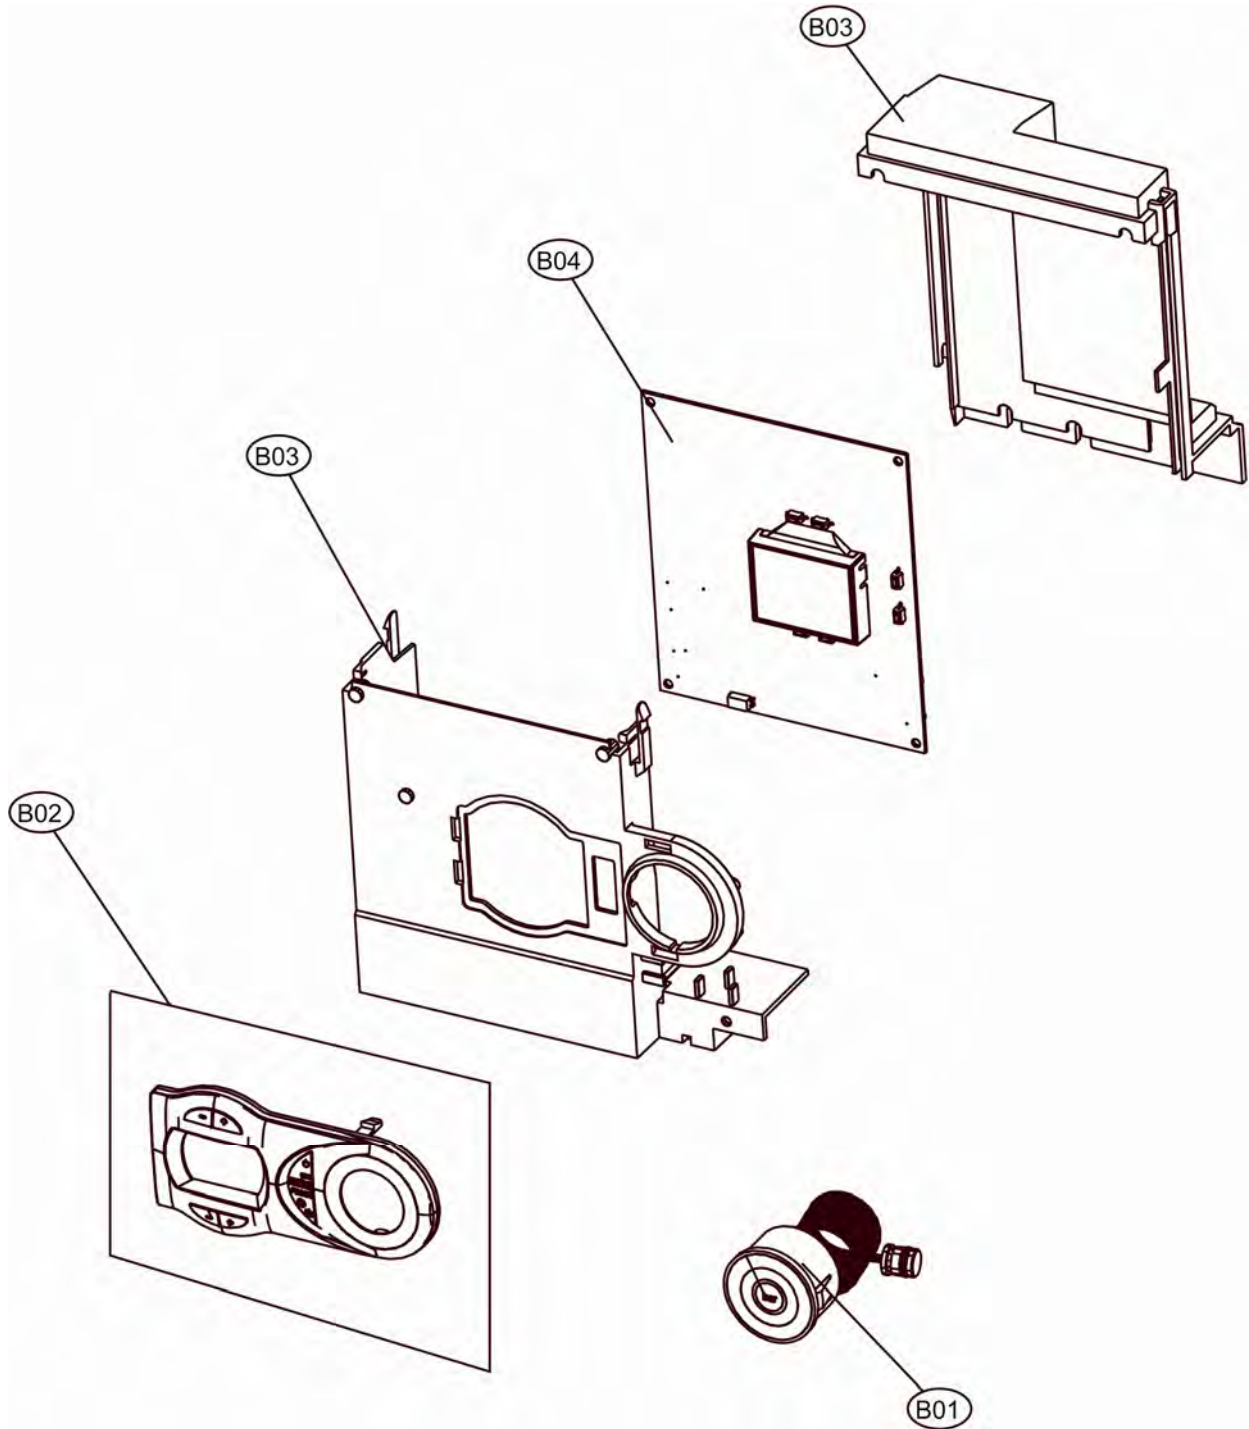

Lista Pezzi / Spare Parts / Ersatzteile
List Onderdelen / Liste Pieces Detaches / Lista Piezas De Repuesto

DOMItech C32

CODICE	EDIZIONE	MERCATO
30K0412001	01/07/2008	A2-A3-A4-A5

DOMItch C32

DOMItech C32

DOMItech C32

DOMItech C32

DOMitech C32

LISTA PEZZI

POS.	CODICE	DESC.	QT.
A01	39829570	KIT MANTELLO "FOL"(3110E170)	1.000
B01	39820080	KIT IDROMETRO (36402190)	1.000
B02	39820650	KIT MASCHERINA "FOL"(35011970)	1.000
B03	39819520	KIT SCATOLA EL. (35012240)	1.000
B04	39820661	KIT CENTRALINA (36508131)	1.000
C01	39829590	KIT PACCO LAM. (37404740)	1.000
C02	39819550	KIT SONDA TEMP. (36200730)	1.000
C03	39810230	KIT SONDA TEMP.SAN. (36200640)	1.000
C04	39818260	KIT PRESSOST.H2O (39404710)	1.000
C05	39813220	KIT 5 REG.PORT.15Lt.(36902100)	1.000
C06	39818550	KIT FLUSSOST.ELTEK (36400710)	1.000
C07	39818280	KIT RUBIN.CARICO (36902150)	1.000
C08	39813230	KIT 5 FILTRI FLUSS. (39402940)	1.000
C09	39818230	KIT 5 VALV.N/R (39404740)	1.000
C10	39820900	KIT POMPA 15-60 FPL (36600150)	1.000
C11	39818220	KIT V.ARIA (39404380-39404730)	1.000
C12	39818270	KIT VALV.SIC. (39404720)	1.000
C13	39809690	KIT VASO ESP.10Lt. (36802740)	1.000
D01	39807510	KIT TST.FUMI COMPL. (38318560)	1.000
D02	39819700	KIT 15 UG.1,35 m. (34009821)	1.000
D03	39819710	KIT 15 UG.0,79 gpl (34013300)	1.000
D04	39819430	KIT ELETTRODO ACC. (36702890)	1.000
D05	39829610	KIT ISOL.CAM.COMB.Sr.D9C6	1.000
D06	39829920	KIT BRUC.15R.m. (37609130)	1.000
D07	39817850	KIT VALV.GAS (36800420)	1.000