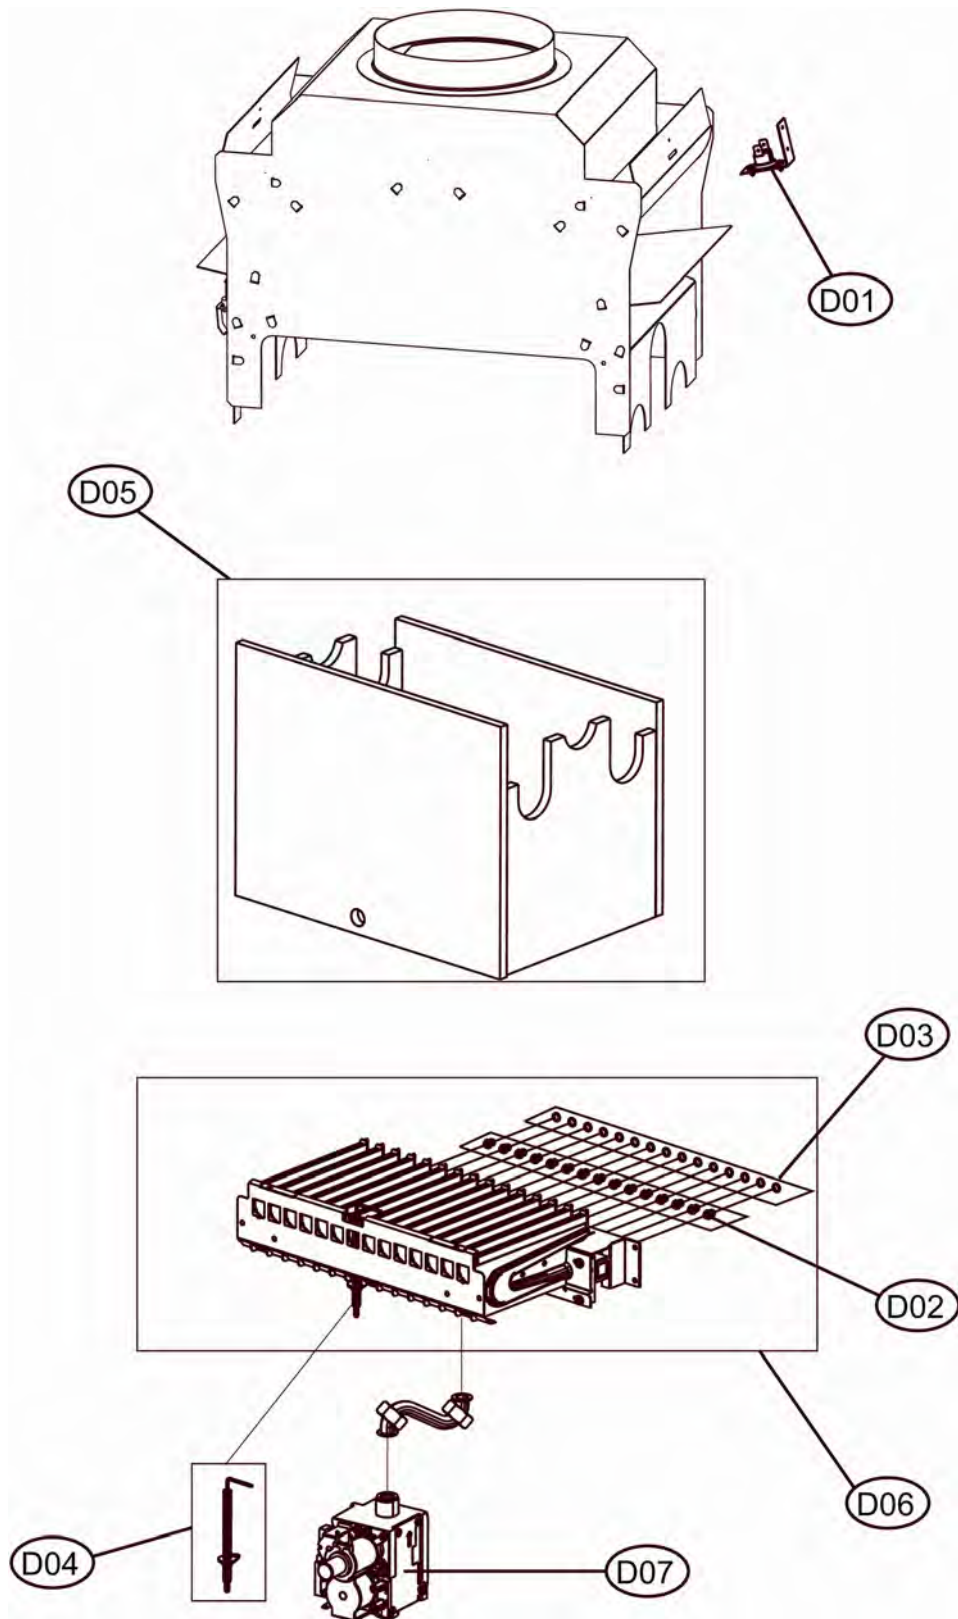

Lista Pezzi / Spare Parts / Ersatzteile
List Onderdelen / Liste Pieces Detaches / Lista Piezas De Repuesto

DOMItech C32

CODICE	EDIZIONE	MERCATO
30K0412001	01/07/2008	A2-A3-A4-A5

DOMItch C32

DOMItech C32

DOMItech C32

DOMItech C32

DOMitech C32

LISTA PEZZI

POS.	CODICE	DESC.	QT.
A01	39829570	KIT MANTELLO "FOL"(3110E170)	1.000
B01	39820080	KIT IDROMETRO (36402190)	1.000
B02	39820650	KIT MASCHERINA "FOL"(35011970)	1.000
B03	39819520	KIT SCATOLA EL. (35012240)	1.000
B04	39820661	KIT CENTRALINA (36508131)	1.000
C01	39829590	KIT PACCO LAM. (37404740)	1.000
C02	39819550	KIT SONDA TEMP. (36200730)	1.000
C03	39810230	KIT SONDA TEMP.SAN. (36200640)	1.000
C04	39818260	KIT PRESSOST.H2O (39404710)	1.000
C05	39813220	KIT 5 REG.PORT.15Lt.(36902100)	1.000
C06	39818550	KIT FLUSSOST.ELTEK (36400710)	1.000
C07	39818280	KIT RUBIN.CARICO (36902150)	1.000
C08	39813230	KIT 5 FILTRI FLUSS. (39402940)	1.000
C09	39818230	KIT 5 VALV.N/R (39404740)	1.000
C10	39820900	KIT POMPA 15-60 FPL (36600150)	1.000
C11	39818220	KIT V.ARIA (39404380-39404730)	1.000
C12	39818270	KIT VALV.SIC. (39404720)	1.000
C13	39809690	KIT VASO ESP.10Lt. (36802740)	1.000
D01	39807510	KIT TST.FUMI COMPL. (38318560)	1.000
D02	39819700	KIT 15 UG.1,35 m. (34009821)	1.000
D03	39819710	KIT 15 UG.0,79 gpl (34013300)	1.000
D04	39819430	KIT ELETTRODO ACC. (36702890)	1.000
D05	39829610	KIT ISOL.CAM.COMB.Sr.D9C6	1.000
D06	39829920	KIT BRUC.15R.m. (37609130)	1.000
D07	39817850	KIT VALV.GAS (36800420)	1.000