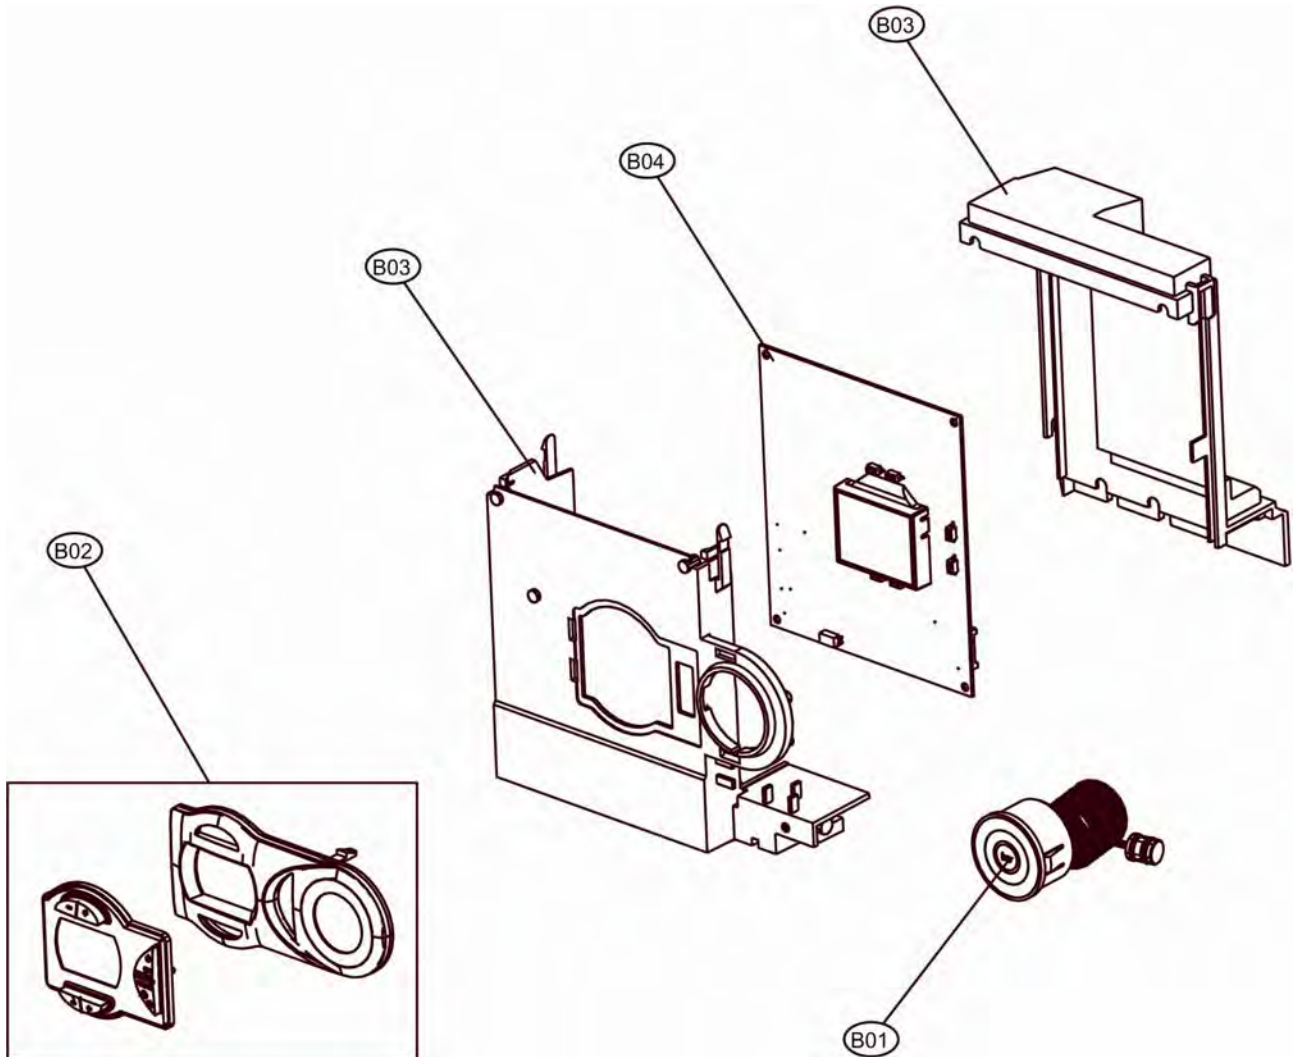

Lista Pezzi / Spare Parts / Ersatzteile
List Onderdelen / Liste Pieces Detaches / Lista Piezas De Repuesto

DOMitech C24

CODICE	EDIZIONE	MERCATO
30K0410001	01/07/2008	A2-A3-A4-A5

DOMitech C24

DOMitech C24

DOMItech C24

DOMItech C24

DOMitech C24

LISTA PEZZI

POS.	CODICE	DESC.	QT.
A01	39828280	KIT MANTELLO "FOL"(31118280)	1.000
B01	39820080	KIT IDROMETRO (36402190)	1.000
B02	39820650	KIT MASCHERINA "FOL"(35011970)	1.000
B03	39819520	KIT SCATOLA EL. (35012240)	1.000
B04	39820661	KIT CENTRALINA (36508131)	1.000
C01	39828990	KIT PACCO LAM. (37404710)	1.000
C02	39819550	KIT SONDA TEMP. (36200730)	1.000
C03	39810230	KIT SONDA TEMP.SAN. (36200640)	1.000
C04	39818260	KIT PRESSOST.H2O (39404710)	1.000
C05	39813010	KIT 5 REG.PORT.10Lt.(36902080)	1.000
C06	39818550	KIT FLUSSOST.ELTEK (36400710)	1.000
C07	39819560	KIT RUBIN.CARICO (36902140)	1.000
C08	39813230	KIT 5 FILTRI FLUSS. (39402940)	1.000
C09	39818230	KIT 5 VALV.N/R (39404740)	1.000
C10	39818450	KIT POMPA AO/FX3FPL (36600100)	1.000
C11	39818220	KIT V.ARIA (39404380-39404730)	1.000
C12	39818270	KIT VALV.SIC. (39404720)	1.000
C13	39827800	KIT VASO ESP.7Lt. (36800800)	1.000
D01	39820770	KIT TST.FUMI COMPL. (38322250)	1.000
D02	39829010	KIT 11 UG.1,25 m. (34009351)	1.000
D03	39819600	KIT 11 UG.0,79 gpl (34013300)	1.000
D04	39819430	KIT ELETTRODO ACC. (36702890)	1.000
D05	39829020	KIT ISOL.CAM.COMB.Sr.D9C4	1.000
D06	39829000	KIT BRUC.11R.m. (37609110)	1.000
D07	39817850	KIT VALV.GAS (36800420)	1.000