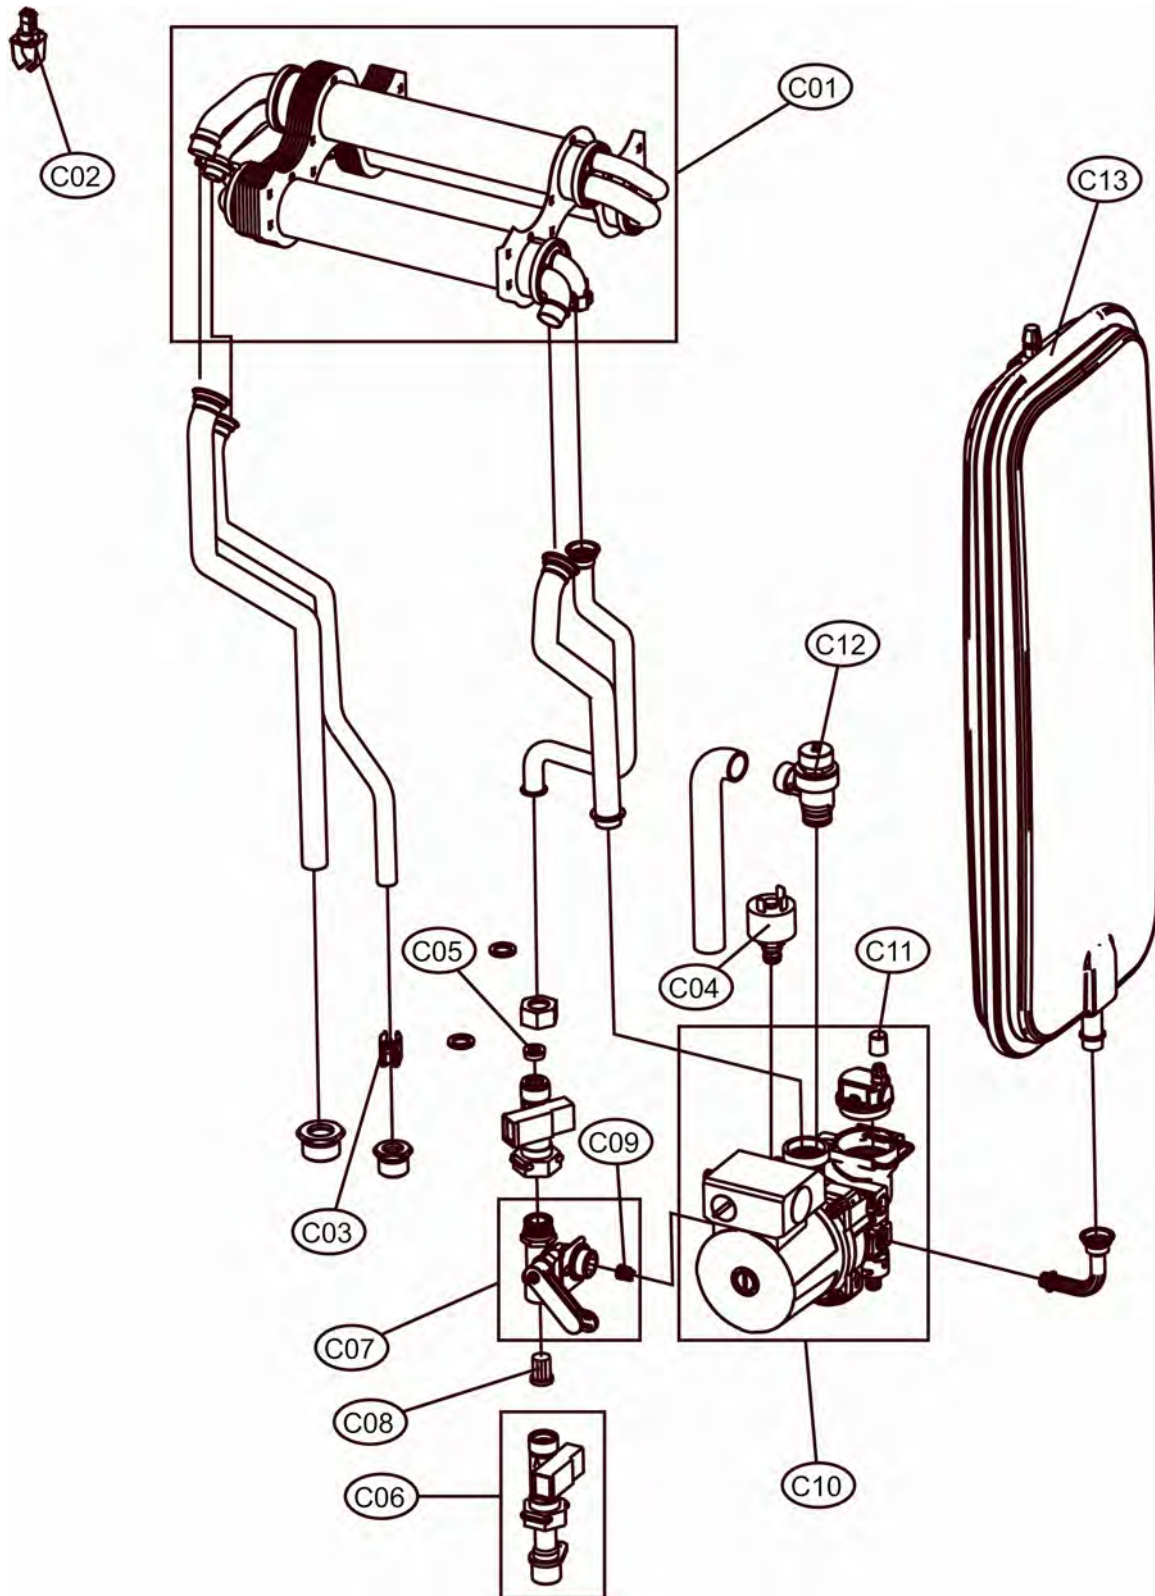

Lista Pezzi / Spare Parts / Ersatzteile
List Onderdelen / Liste Pieces Detaches / Lista Piezas De Repuesto

DOMitech C24

CODICE	EDIZIONE	MERCATO
30K0410001	01/07/2008	A2-A3-A4-A5

DOMitech C24

DOMitech C24

DOMItech C24

DOMItech C24

DOMitech C24

LISTA PEZZI

POS.	CODICE	DESC.	QT.
A01	39828280	KIT MANTELLO "FOL"(31118280)	1.000
B01	39820080	KIT IDROMETRO (36402190)	1.000
B02	39820650	KIT MASCHERINA "FOL"(35011970)	1.000
B03	39819520	KIT SCATOLA EL. (35012240)	1.000
B04	39820661	KIT CENTRALINA (36508131)	1.000
C01	39828990	KIT PACCO LAM. (37404710)	1.000
C02	39819550	KIT SONDA TEMP. (36200730)	1.000
C03	39810230	KIT SONDA TEMP.SAN. (36200640)	1.000
C04	39818260	KIT PRESSOST.H2O (39404710)	1.000
C05	39813010	KIT 5 REG.PORT.10Lt.(36902080)	1.000
C06	39818550	KIT FLUSSOST.ELTEK (36400710)	1.000
C07	39819560	KIT RUBIN.CARICO (36902140)	1.000
C08	39813230	KIT 5 FILTRI FLUSS. (39402940)	1.000
C09	39818230	KIT 5 VALV.N/R (39404740)	1.000
C10	39818450	KIT POMPA AO/FX3FPL (36600100)	1.000
C11	39818220	KIT V.ARIA (39404380-39404730)	1.000
C12	39818270	KIT VALV.SIC. (39404720)	1.000
C13	39827800	KIT VASO ESP.7Lt. (36800800)	1.000
D01	39820770	KIT TST.FUMI COMPL. (38322250)	1.000
D02	39829010	KIT 11 UG.1,25 m. (34009351)	1.000
D03	39819600	KIT 11 UG.0,79 gpl (34013300)	1.000
D04	39819430	KIT ELETTRODO ACC. (36702890)	1.000
D05	39829020	KIT ISOL.CAM.COMB.Sr.D9C4	1.000
D06	39829000	KIT BRUC.11R.m. (37609110)	1.000
D07	39817850	KIT VALV.GAS (36800420)	1.000