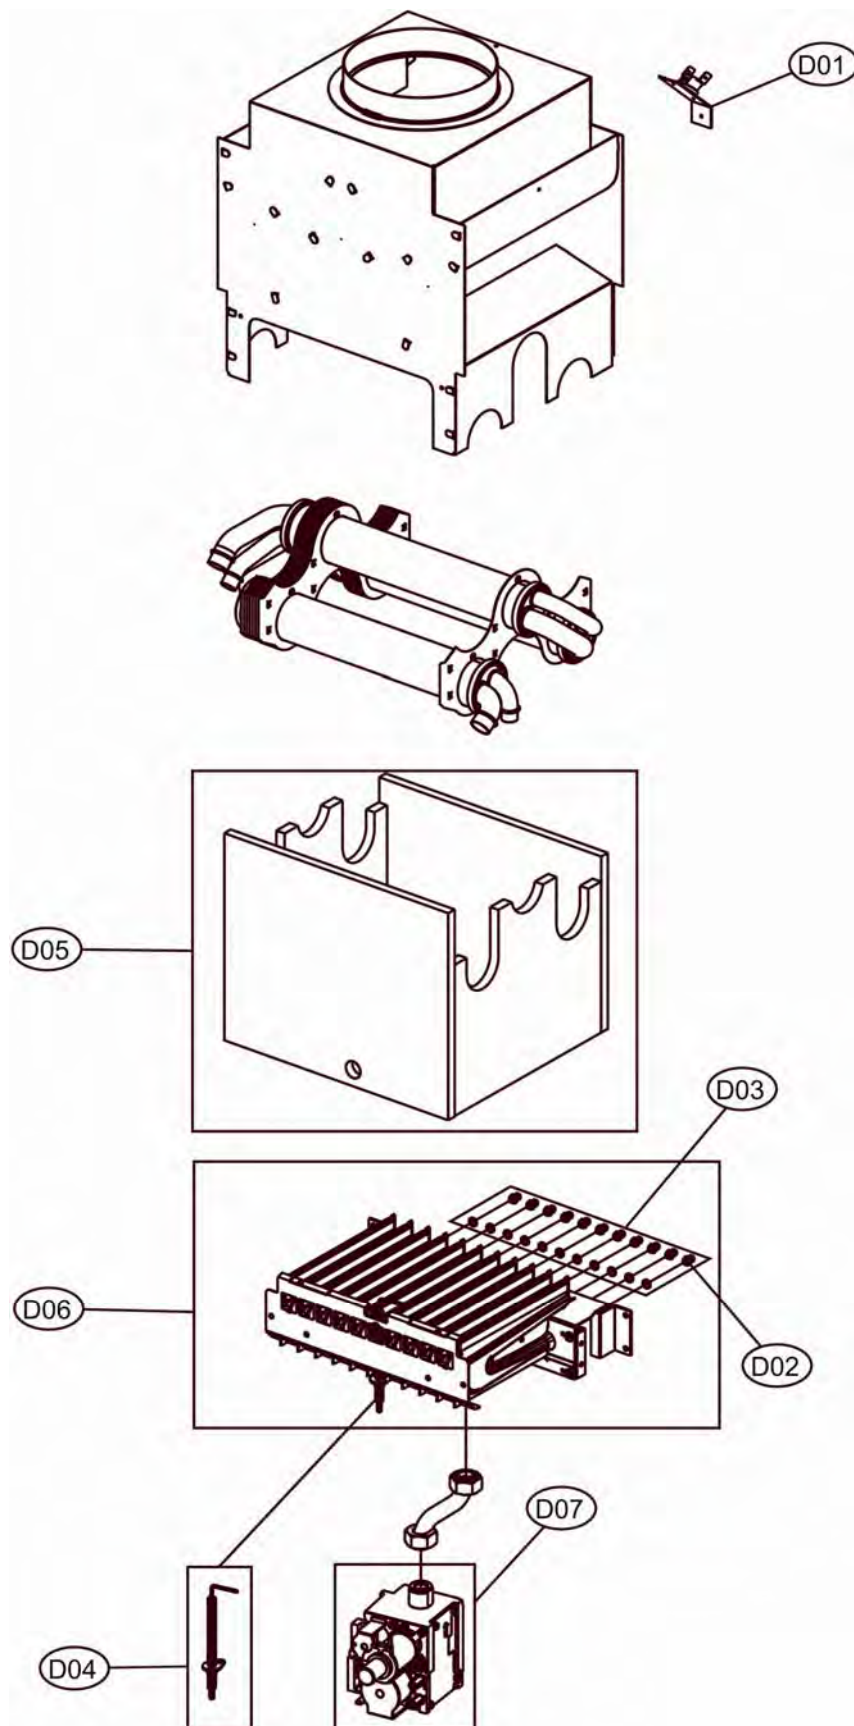

Lista Pezzi / Spare Parts / Ersatzteile
List Onderdelen / Liste Pieces Detaches / Lista Piezas De Repuesto

DOMitech C24

CODICE	EDIZIONE	MERCATO
30K0410001	01/07/2008	A2-A3-A4-A5

DOMitech C24

DOMitech C24

DOMItech C24

DOMItech C24

DOMitech C24

LISTA PEZZI

POS.	CODICE	DESC.	QT.
A01	39828280	KIT MANTELLO "FOL"(31118280)	1.000
B01	39820080	KIT IDROMETRO (36402190)	1.000
B02	39820650	KIT MASCHERINA "FOL"(35011970)	1.000
B03	39819520	KIT SCATOLA EL. (35012240)	1.000
B04	39820661	KIT CENTRALINA (36508131)	1.000
C01	39828990	KIT PACCO LAM. (37404710)	1.000
C02	39819550	KIT SONDA TEMP. (36200730)	1.000
C03	39810230	KIT SONDA TEMP.SAN. (36200640)	1.000
C04	39818260	KIT PRESSOST.H2O (39404710)	1.000
C05	39813010	KIT 5 REG.PORT.10Lt.(36902080)	1.000
C06	39818550	KIT FLUSSOST.ELTEK (36400710)	1.000
C07	39819560	KIT RUBIN.CARICO (36902140)	1.000
C08	39813230	KIT 5 FILTRI FLUSS. (39402940)	1.000
C09	39818230	KIT 5 VALV.N/R (39404740)	1.000
C10	39818450	KIT POMPA AO/FX3FPL (36600100)	1.000
C11	39818220	KIT V.ARIA (39404380-39404730)	1.000
C12	39818270	KIT VALV.SIC. (39404720)	1.000
C13	39827800	KIT VASO ESP.7Lt. (36800800)	1.000
D01	39820770	KIT TST.FUMI COMPL. (38322250)	1.000
D02	39829010	KIT 11 UG.1,25 m. (34009351)	1.000
D03	39819600	KIT 11 UG.0,79 gpl (34013300)	1.000
D04	39819430	KIT ELETTRODO ACC. (36702890)	1.000
D05	39829020	KIT ISOL.CAM.COMB.Sr.D9C4	1.000
D06	39829000	KIT BRUC.11R.m. (37609110)	1.000
D07	39817850	KIT VALV.GAS (36800420)	1.000