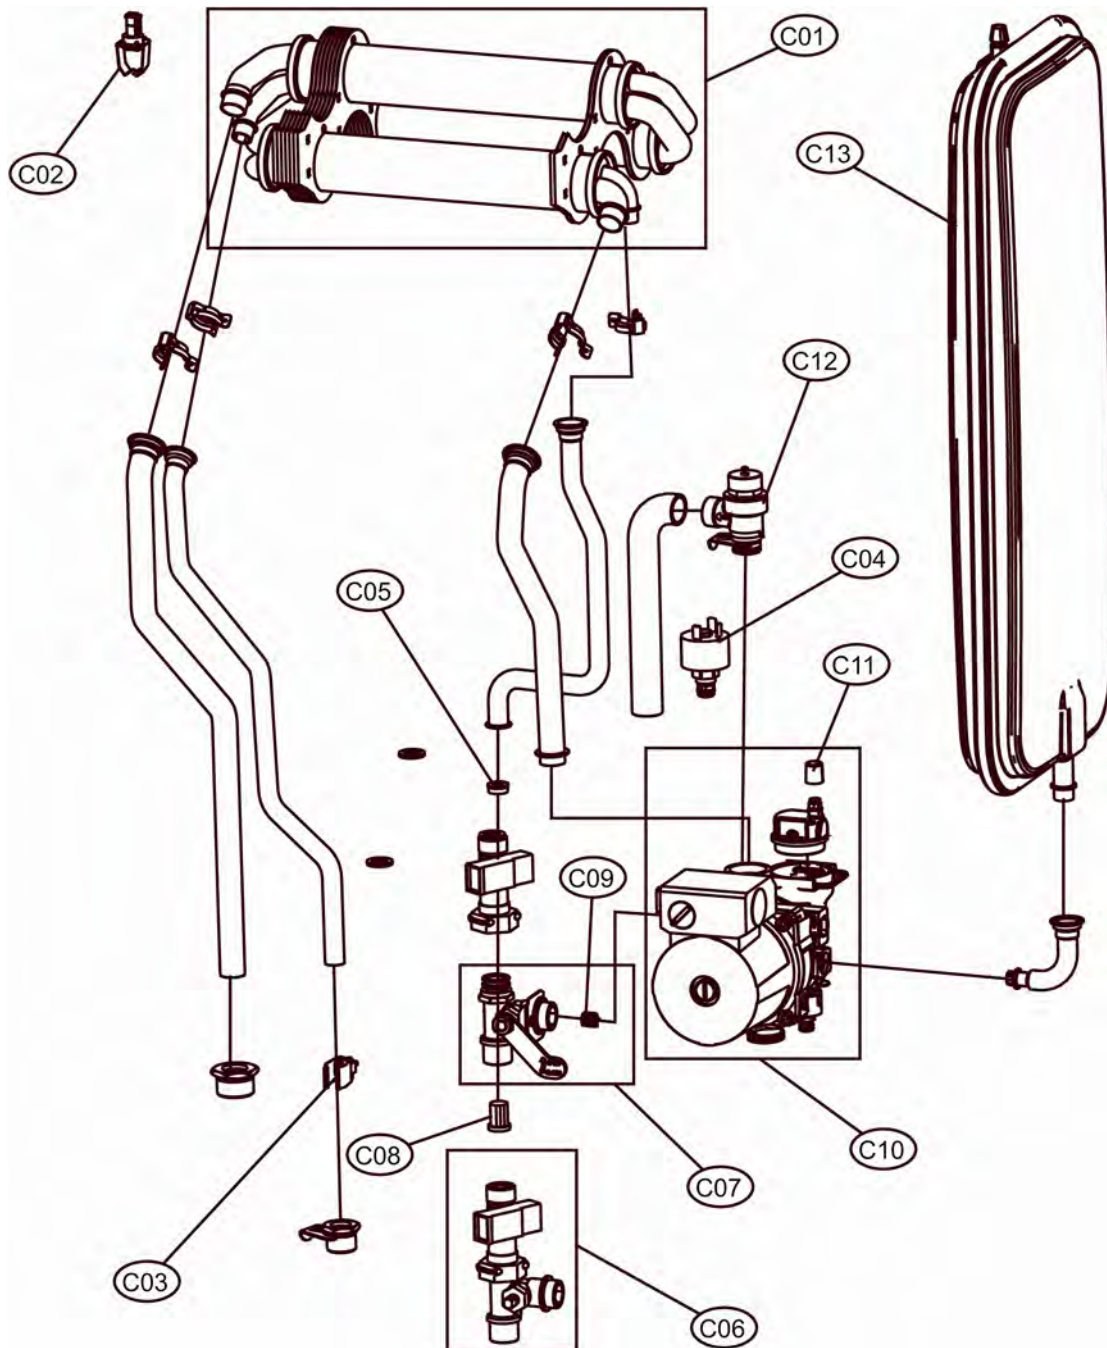

Lista Pezzi / Spare Parts / Ersatzteile
List Onderdelen / Liste Pieces Detaches / Lista Piezas De Repuesto

DOMitech F24

CODICE	EDIZIONE	MERCATO
30K0411001	01/07/2008	A2-A3-A4-A5

Lista Pezzi / Spare Parts / Ersatzteile
List Onderdelen / Liste Pieces Detaches / Lista Piezas De Repuesto

DOMitech F24

DOMitech F24

DOMItech F24

DOMitech F24

DOMitech F24

LISTA PEZZI

POS.	CODICE	DESC.	QT.
A01	39828280	KIT MANTELLO "FOL"(31118280)	1.000
B01	39820080	KIT IDROMETRO (36402190)	1.000
B02	39820650	KIT MASCHERINA "FOL"(35011970)	1.000
B03	39819520	KIT SCATOLA EL. (35012240)	1.000
B04	39820661	KIT CENTRALINA (36508131)	1.000
C01	39828290	KIT PACCO LAM. (37404630)	1.000
C02	39819550	KIT SONDA TEMP. (36200730)	1.000
C03	39810230	KIT SONDA TEMP.SAN. (36200640)	1.000
C04	39818260	KIT PRESSOST.H2O (39404710)	1.000
C05	39813010	KIT 5 REG.PORT.10Lt.(36902080)	1.000
C06	39818550	KIT FLUSSOST.ELTEK (36400710)	1.000
C07	39819560	KIT RUBIN.CARICO (36902140)	1.000
C08	39813230	KIT 5 FILTRI FLUSS. (39402940)	1.000
C09	39818230	KIT 5 VALV.N/R (39404740)	1.000
C10	39818450	KIT POMPA AO/FX3FPL (36600100)	1.000
C11	39818220	KIT V.ARIA (39404380-39404730)	1.000
C12	39818270	KIT VALV.SIC. (39404720)	1.000
C13	39827800	KIT VASO ESP.7Lt. (36800800)	1.000
D01	39819580	KIT GUARN.CALD. Sr.ABF4	1.000
D02	39808471	KIT PRESE (35101310-35101323)	1.000
D03	39817990	KIT CURVA USC.FUMI (33301610)	1.000
D04	39819460	KIT DIAFR.FUMI Di.43-47	1.000
D05	39817510	KIT PRESS.DIFF.ARIA (36402050)	1.000
D06	39817550	KIT VENTIL. (36601851)	1.000
D07	39819590	KIT 11 UG.1,35 m. (34009821)	1.000
D08	39819600	KIT 11 UG.0,79 gpl (34013300)	1.000
D09	39819430	KIT Elettrodo ACC. (36702890)	1.000
D10	39820480	KIT SPIA (35102690-35102350)	1.000
D11	39828300	KIT ISOL.CAM.COMB.Sr.D9F4	1.000
D12	39819630	KIT BRUC.11R.m. (37608911)	1.000
D13	39817850	KIT VALV.GAS (36800420)	1.000