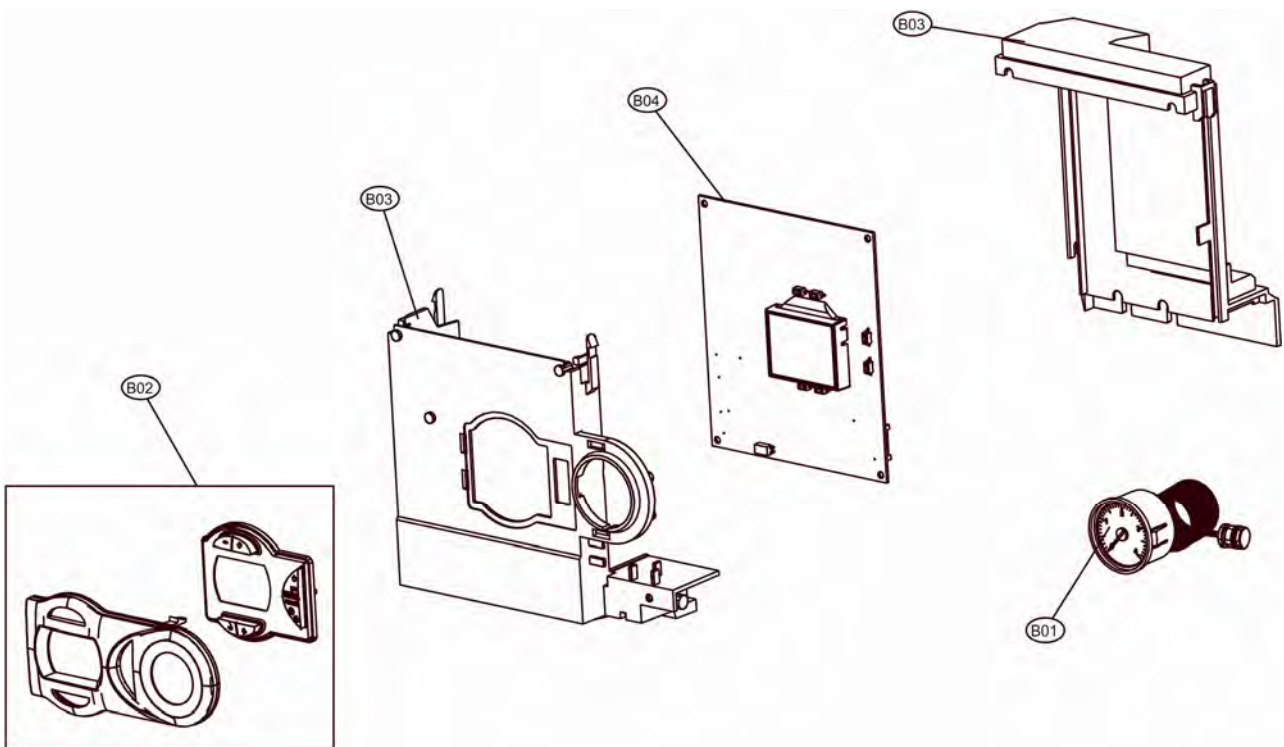

Lista Pezzi / Spare Parts / Ersatzteile
List Onderdelen / Liste Pieces Detaches / Lista Piezas De Repuesto

DOMitech F24

CODICE	EDIZIONE	MERCATO
30K0411001	01/07/2008	A2-A3-A4-A5

Lista Pezzi / Spare Parts / Ersatzteile
List Onderdelen / Liste Pieces Detaches / Lista Piezas De Repuesto

DOMitech F24

DOMitech F24

DOMItech F24

DOMitech F24

DOMitech F24

LISTA PEZZI

POS.	CODICE	DESC.	QT.
A01	39828280	KIT MANTELLO "FOL"(31118280)	1.000
B01	39820080	KIT IDROMETRO (36402190)	1.000
B02	39820650	KIT MASCHERINA "FOL"(35011970)	1.000
B03	39819520	KIT SCATOLA EL. (35012240)	1.000
B04	39820661	KIT CENTRALINA (36508131)	1.000
C01	39828290	KIT PACCO LAM. (37404630)	1.000
C02	39819550	KIT SONDA TEMP. (36200730)	1.000
C03	39810230	KIT SONDA TEMP.SAN. (36200640)	1.000
C04	39818260	KIT PRESSOST.H2O (39404710)	1.000
C05	39813010	KIT 5 REG.PORT.10Lt.(36902080)	1.000
C06	39818550	KIT FLUSSOST.ELTEK (36400710)	1.000
C07	39819560	KIT RUBIN.CARICO (36902140)	1.000
C08	39813230	KIT 5 FILTRI FLUSS. (39402940)	1.000
C09	39818230	KIT 5 VALV.N/R (39404740)	1.000
C10	39818450	KIT POMPA AO/FX3FPL (36600100)	1.000
C11	39818220	KIT V.ARIA (39404380-39404730)	1.000
C12	39818270	KIT VALV.SIC. (39404720)	1.000
C13	39827800	KIT VASO ESP.7Lt. (36800800)	1.000
D01	39819580	KIT GUARN.CALD. Sr.ABF4	1.000
D02	39808471	KIT PRESE (35101310-35101323)	1.000
D03	39817990	KIT CURVA USC.FUMI (33301610)	1.000
D04	39819460	KIT DIAFR.FUMI Di.43-47	1.000
D05	39817510	KIT PRESS.DIFF.ARIA (36402050)	1.000
D06	39817550	KIT VENTIL. (36601851)	1.000
D07	39819590	KIT 11 UG.1,35 m. (34009821)	1.000
D08	39819600	KIT 11 UG.0,79 gpl (34013300)	1.000
D09	39819430	KIT Elettrodo ACC. (36702890)	1.000
D10	39820480	KIT SPIA (35102690-35102350)	1.000
D11	39828300	KIT ISOL.CAM.COMB.Sr.D9F4	1.000
D12	39819630	KIT BRUC.11R.m. (37608911)	1.000
D13	39817850	KIT VALV.GAS (36800420)	1.000