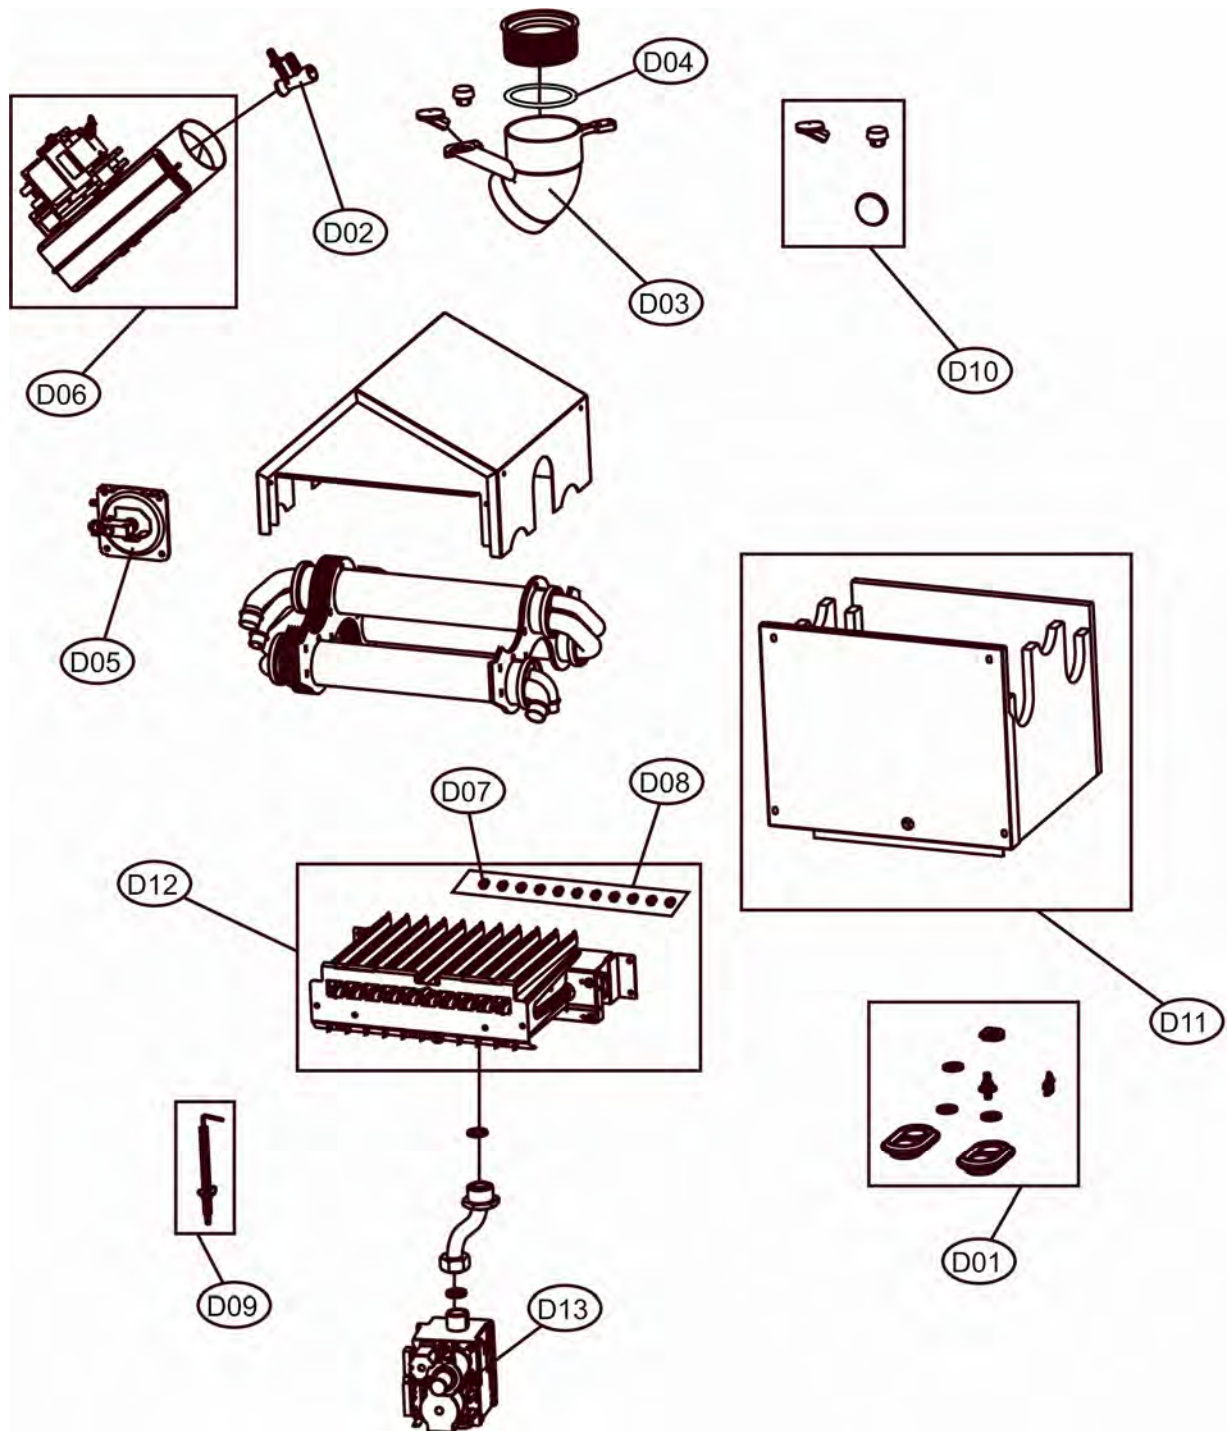

Lista Pezzi / Spare Parts / Ersatzteile
List Onderdelen / Liste Pieces Detaches / Lista Piezas De Repuesto

DOMitech F24

CODICE	EDIZIONE	MERCATO
30K0411001	01/07/2008	A2-A3-A4-A5

Lista Pezzi / Spare Parts / Ersatzteile
List Onderdelen / Liste Pieces Detaches / Lista Piezas De Repuesto

DOMitech F24

DOMitech F24

DOMItech F24

DOMitech F24

DOMitech F24

LISTA PEZZI

POS.	CODICE	DESC.	QT.
A01	39828280	KIT MANTELLO "FOL"(31118280)	1.000
B01	39820080	KIT IDROMETRO (36402190)	1.000
B02	39820650	KIT MASCHERINA "FOL"(35011970)	1.000
B03	39819520	KIT SCATOLA EL. (35012240)	1.000
B04	39820661	KIT CENTRALINA (36508131)	1.000
C01	39828290	KIT PACCO LAM. (37404630)	1.000
C02	39819550	KIT SONDA TEMP. (36200730)	1.000
C03	39810230	KIT SONDA TEMP.SAN. (36200640)	1.000
C04	39818260	KIT PRESSOST.H2O (39404710)	1.000
C05	39813010	KIT 5 REG.PORT.10Lt.(36902080)	1.000
C06	39818550	KIT FLUSSOST.ELTEK (36400710)	1.000
C07	39819560	KIT RUBIN.CARICO (36902140)	1.000
C08	39813230	KIT 5 FILTRI FLUSS. (39402940)	1.000
C09	39818230	KIT 5 VALV.N/R (39404740)	1.000
C10	39818450	KIT POMPA AO/FX3FPL (36600100)	1.000
C11	39818220	KIT V.ARIA (39404380-39404730)	1.000
C12	39818270	KIT VALV.SIC. (39404720)	1.000
C13	39827800	KIT VASO ESP.7Lt. (36800800)	1.000
D01	39819580	KIT GUARN.CALD. Sr.ABF4	1.000
D02	39808471	KIT PRESE (35101310-35101323)	1.000
D03	39817990	KIT CURVA USC.FUMI (33301610)	1.000
D04	39819460	KIT DIAFR.FUMI Di.43-47	1.000
D05	39817510	KIT PRESS.DIFF.ARIA (36402050)	1.000
D06	39817550	KIT VENTIL. (36601851)	1.000
D07	39819590	KIT 11 UG.1,35 m. (34009821)	1.000
D08	39819600	KIT 11 UG.0,79 gpl (34013300)	1.000
D09	39819430	KIT Elettrodo ACC. (36702890)	1.000
D10	39820480	KIT SPIA (35102690-35102350)	1.000
D11	39828300	KIT ISOL.CAM.COMB.Sr.D9F4	1.000
D12	39819630	KIT BRUC.11R.m. (37608911)	1.000
D13	39817850	KIT VALV.GAS (36800420)	1.000