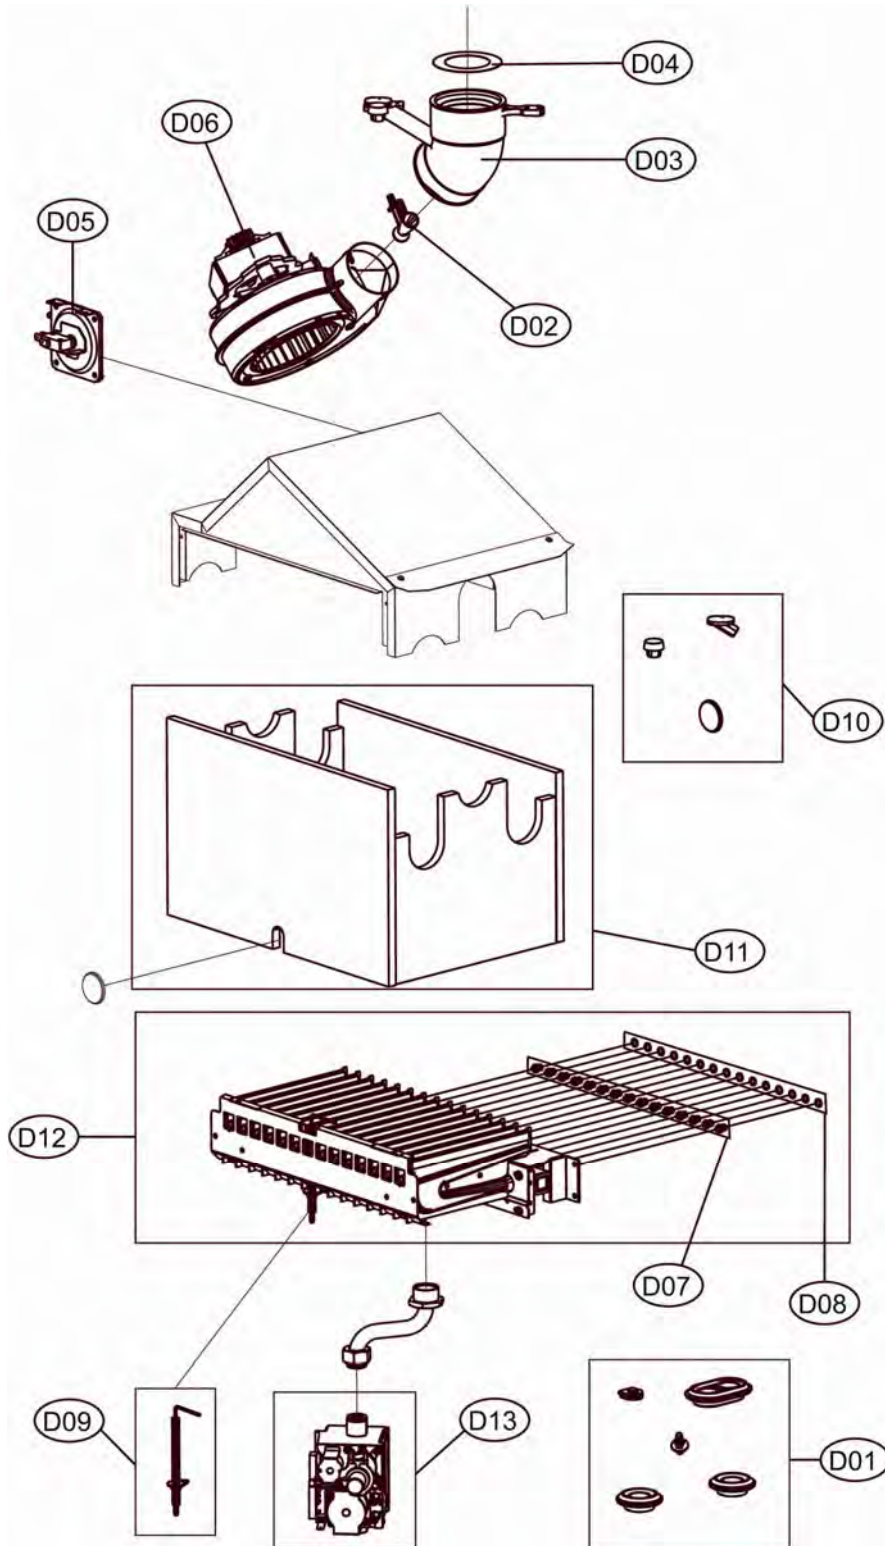

DOMItech F32

A01

Lista Pezzi / Spare Parts / Ersatzteile
List Onderdelen / Liste Pieces Detaches / Lista Piezas De Repuesto

DOMItech F32

DOMItech F32

Lista Pezzi / Spare Parts / Ersatzteile
List Onderdelen / Liste Pieces Detaches / Lista Piezas De Repuesto

DOMItech F32

Lista Pezzi / Spare Parts / Ersatzsteile
List Onderdelen / Liste Pieces Detaches / Lista Piezas De Repuesto

DOMItech F32

LISTA PEZZI

POS.	CODICE	DESC.	QT.
A01	39829570	KIT MANTELLO "FOL"(3110E170)	1.000
B01	39820080	KIT IDROMETRO (36402190)	1.000
B02	39820650	KIT MASCHERINA "FOL"(35011970)	1.000
B03	39819520	KIT SCATOLA EL. (35012240)	1.000
B04	39820660	KIT CENTRALINA (36508130)	1.000
C01	39829600	KIT PACCO LAM. (37404640)	1.000
C02	39819550	KIT SONDA TEMP. (36200730)	1.000
C03	39810230	KIT SONDA TEMP.SAN. (36200640)	1.000
C04	39818260	KIT PRESSOST.H2O (39404710)	1.000
C05	39813220	KIT 5 REG.PORT.15Lt.(36902100)	1.000
C06	39818550	KIT FLUSSOST.ELTEK (36400710)	1.000
C07	39818280	KIT RUBIN.CARICO (36902150)	1.000
C08	39813230	KIT 5 FILTRI FLUSS. (39402940)	1.000
C09	39818230	KIT 5 VALV.N/R (39404740)	1.000
C10	39820900	KIT POMPA 15-60 FPL (36600150)	1.000
C11	39818220	KIT V.ARIA (39404380-39404730)	1.000
C12	39818270	KIT VALV.SIC. (39404720)	1.000
C13	39809690	KIT VASO ESP.10Lt. (36802740)	1.000
D01	39822600	KIT GUARN.CALD. Sr.ACF7-D9F6	1.000
D02	39808471	KIT PRESE (35101310-35101323)	1.000
D03	39817990	KIT CURVA USC.FUMI (33301610)	1.000
D04	39819690	KIT DIAFR.FUMI (32700870-890)	1.000
D05	39817510	KIT PRESS.DIFF.ARIA (36402050)	1.000
D06	39818021	KIT VENTIL. (36601872)	1.000
D07	39819700	KIT 15 UG.1,35 m. (34009821)	1.000
D08	39819710	KIT 15 UG.0,79 gpl (34013300)	1.000
D09	39819430	KIT ELETTRODO ACC. (36702890)	1.000
D10	39820480	KIT SPIA (35102690-35102350)	1.000
D11	39829580	KIT ISOL.CAM.COMB.Sr.D9F6	1.000
D12	39819730	KIT BRUC.15R.m. (37608930)	1.000
D13	39812190	KIT VALV.VGU 54A1109(36800400)	1.000