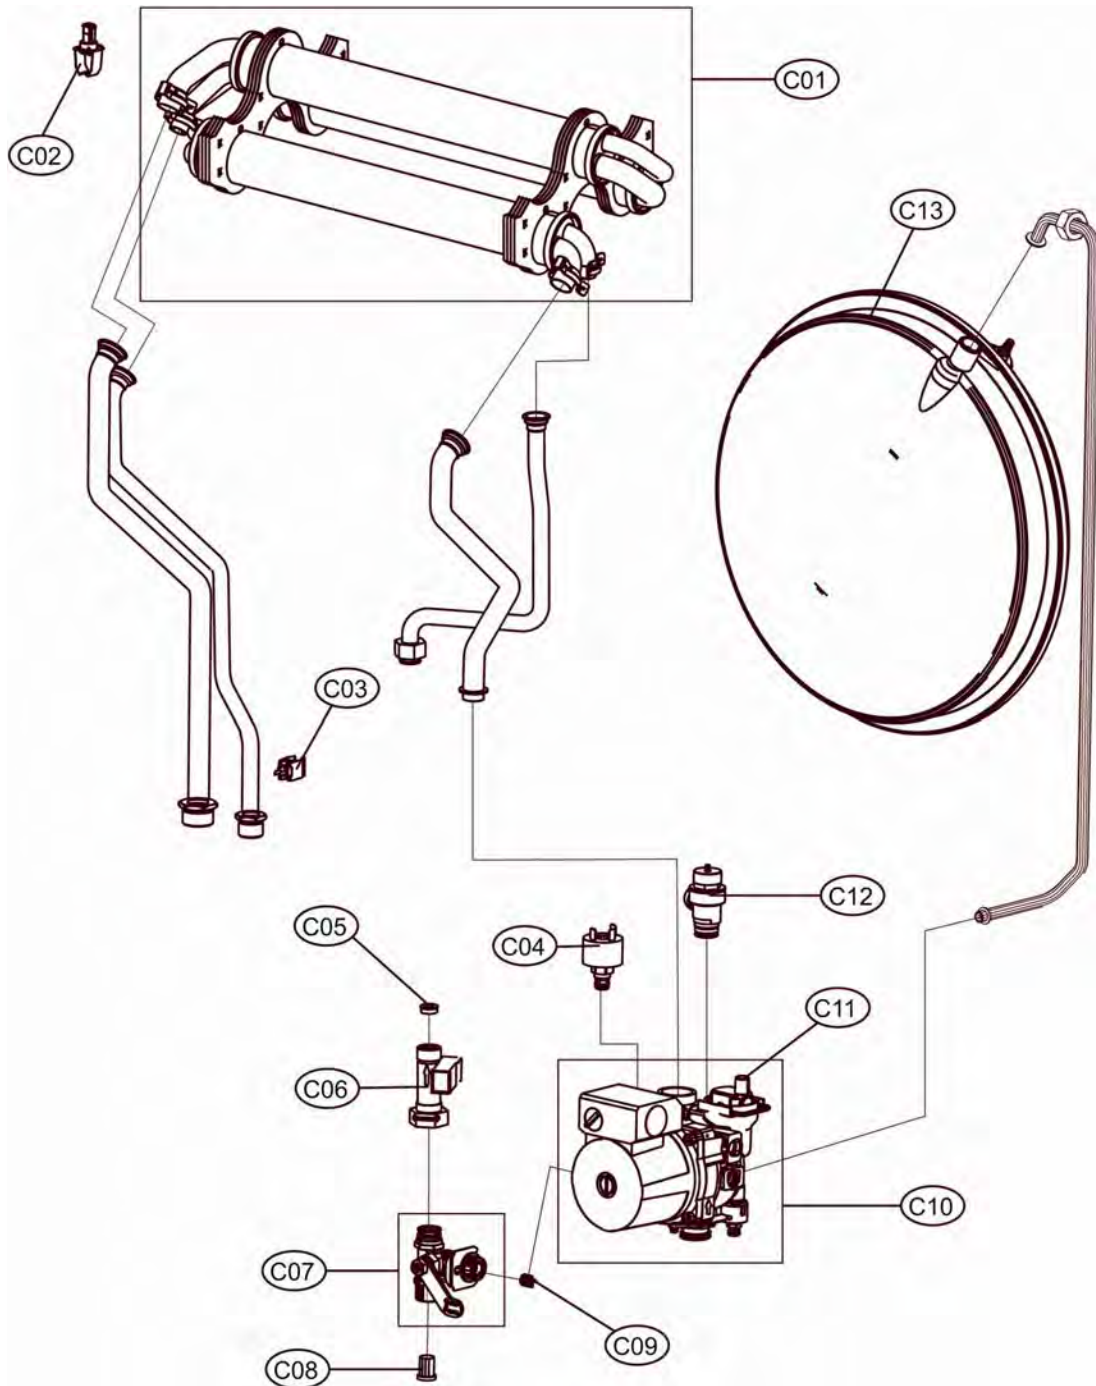

DOMItech F32