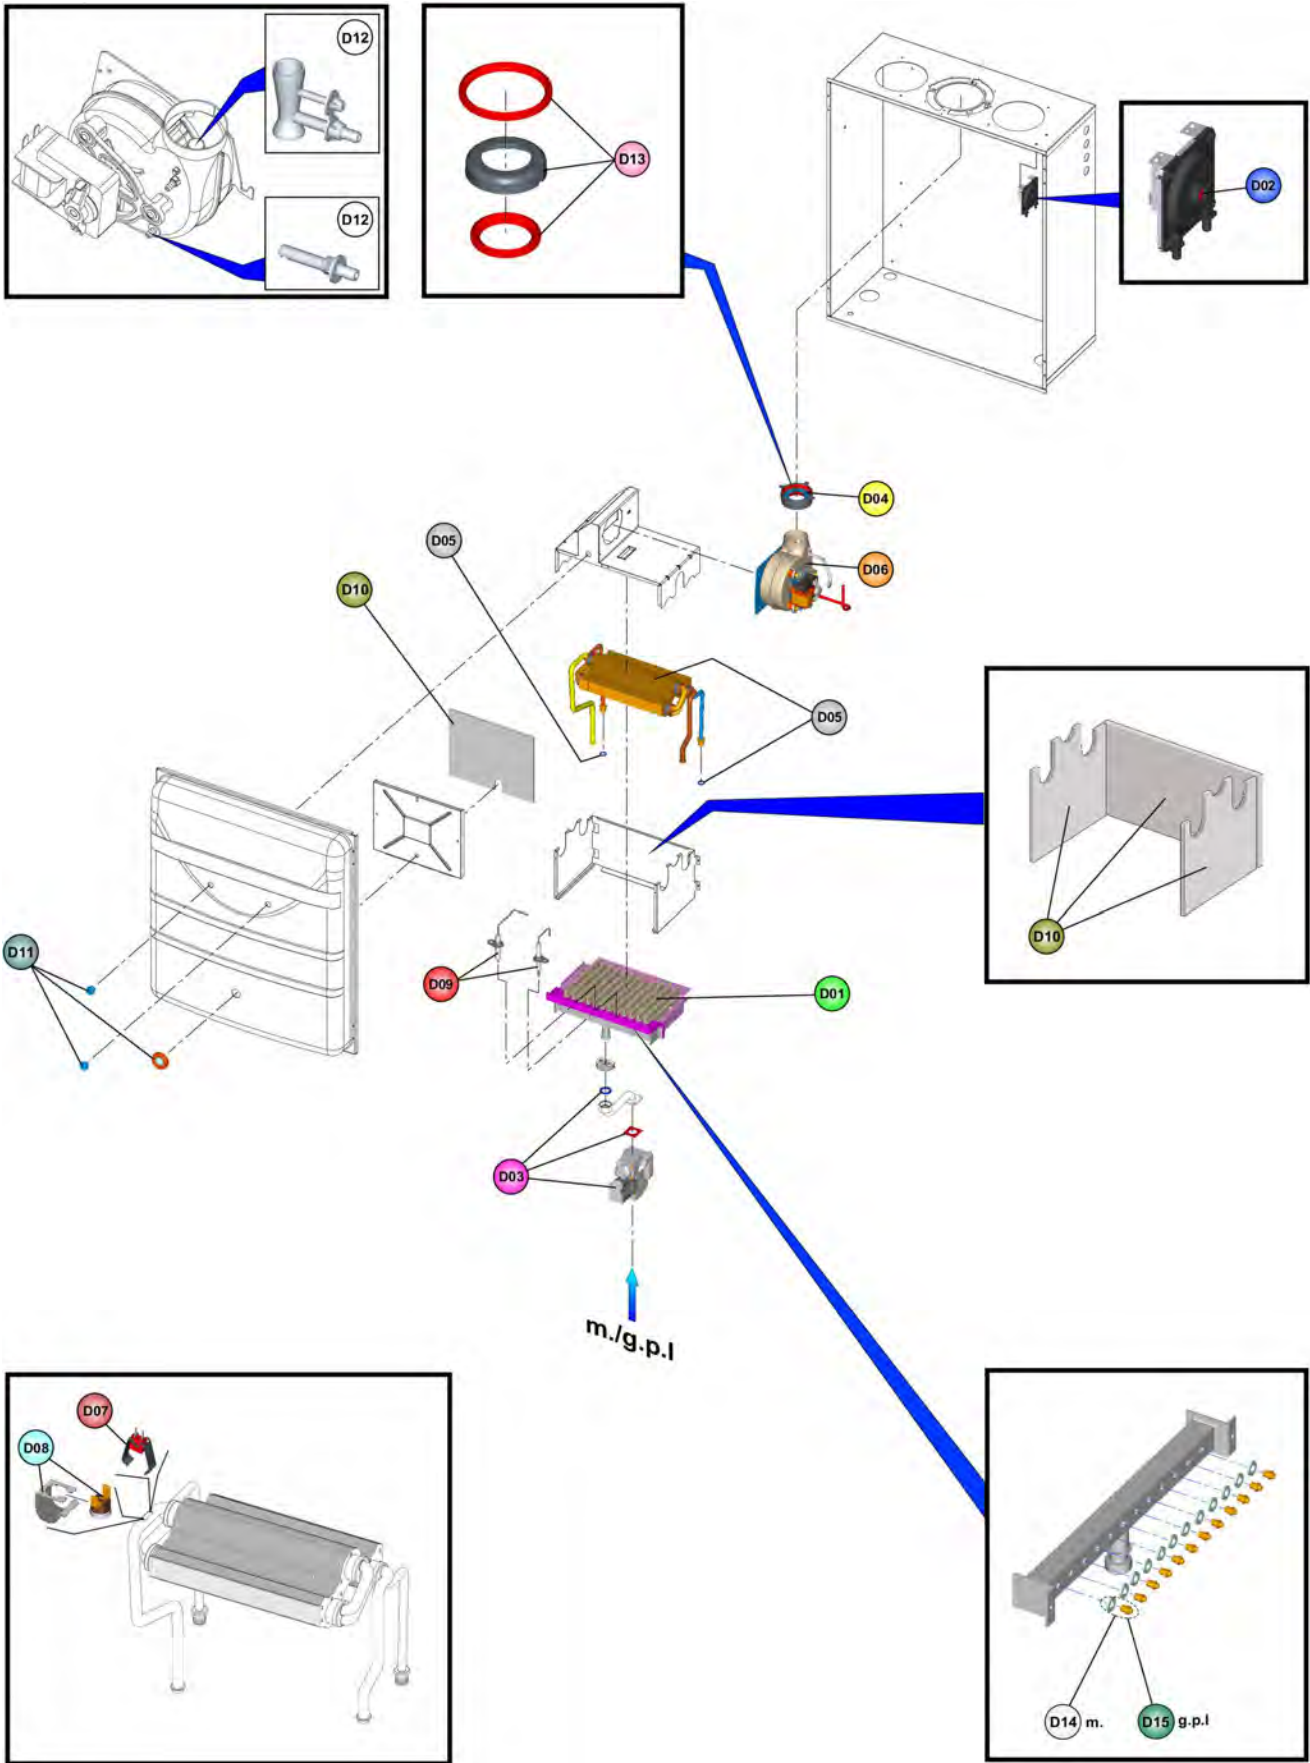

**DOMITOP F30 E**

- LISTA PEZZI DI RICAMBIO
- SPARE PART LIST
- ERSATZSTEILE
- LIJST ONDERDELEN
- LISTE PIECES DETACHES
- LISTA PIEZAS DE REPUESTO

<b>CODICE</b>	<b>EDIZIONE</b>	<b>MERCATO</b>
<b>30K0105000</b>	<b>21/11/2002</b>	<b>IT-ES-CN</b>

## LISTA PEZZI

POS.	CODICE	DESC.	QT.
A01	39811490	KIT CRUSCOTTO (35007873)	1
A02	39811500	KIT FONDO TELAIO (31214360)	1
A03	39811510	KIT MANTELLO (31146890)	1
B01	39811520	KIT MANOP.POTENZ.Fm.A2 "FOL"	1
B02	39811530	KIT CRUSCOTTO (35009730)	1
B03	39809260	KIT SCHEDA MF05FD (36507160)	1
C01	39806330	KIT IDROMETRO (36400190)	1
C02	39811420	KIT GUARNIZ.CALD.Sr.A204-A1G6	1
C03	39809690	KIT VASO ESP.10Lt. (36802740)	1
C04	39809740	KIT VALV.SIC. (39400540)	1
C05	39805910	KIT FLUSS. (36400320-35007480)	1
C06	39810850	KIT POMPA UPS 15-50 (36601520)	1
C07	39806180	KIT PRESSOSTATO H2O (36401930)	1
C08	39810230	KIT SONDA TEMP.SAN. (36200640)	1
C09	39811540	KIT RUBIN.CARICAM. (39404110)	1
D01	39811440	KIT CASSETTO 16R m. (37608290)	1
D02	39805630	KIT PRESS.DIFF.ARIA (36400060)	1
D03	39804880	KIT VALV.VK4105G (36802720)	1
D04	39808750	KIT RACC.COLL.VENT. (32117090)	1
D05	39811450	KIT PACCO LAM. (37403500)	1
D06	39805890	KIT VENT.+ PIASTRA*DOMINA F30	1
D07	39810220	KIT SONDA TEMP.RISC.(36200540)	1
D08	39805650	KIT TST.C.ARG.100°C (36400900)	1
D09	39808800	KIT ELETTR.(36702470-36702581)	1
D10	39811460	KIT ISOL.CAM.COMB.CALD.Sr.A206	1
D11	39811330	KIT SPIA+VETRINO (32202750)	1
D12	39809790	KIT PRESE (35101310-35101550)	1
D13	39811470	KIT DIAFRAMMI FUMI D.47-50-52	1
D14	39810150	KIT 16 UG.1,25 (EL)	1
D15	39810160	KIT 16 UG.0,75 (EL)	1