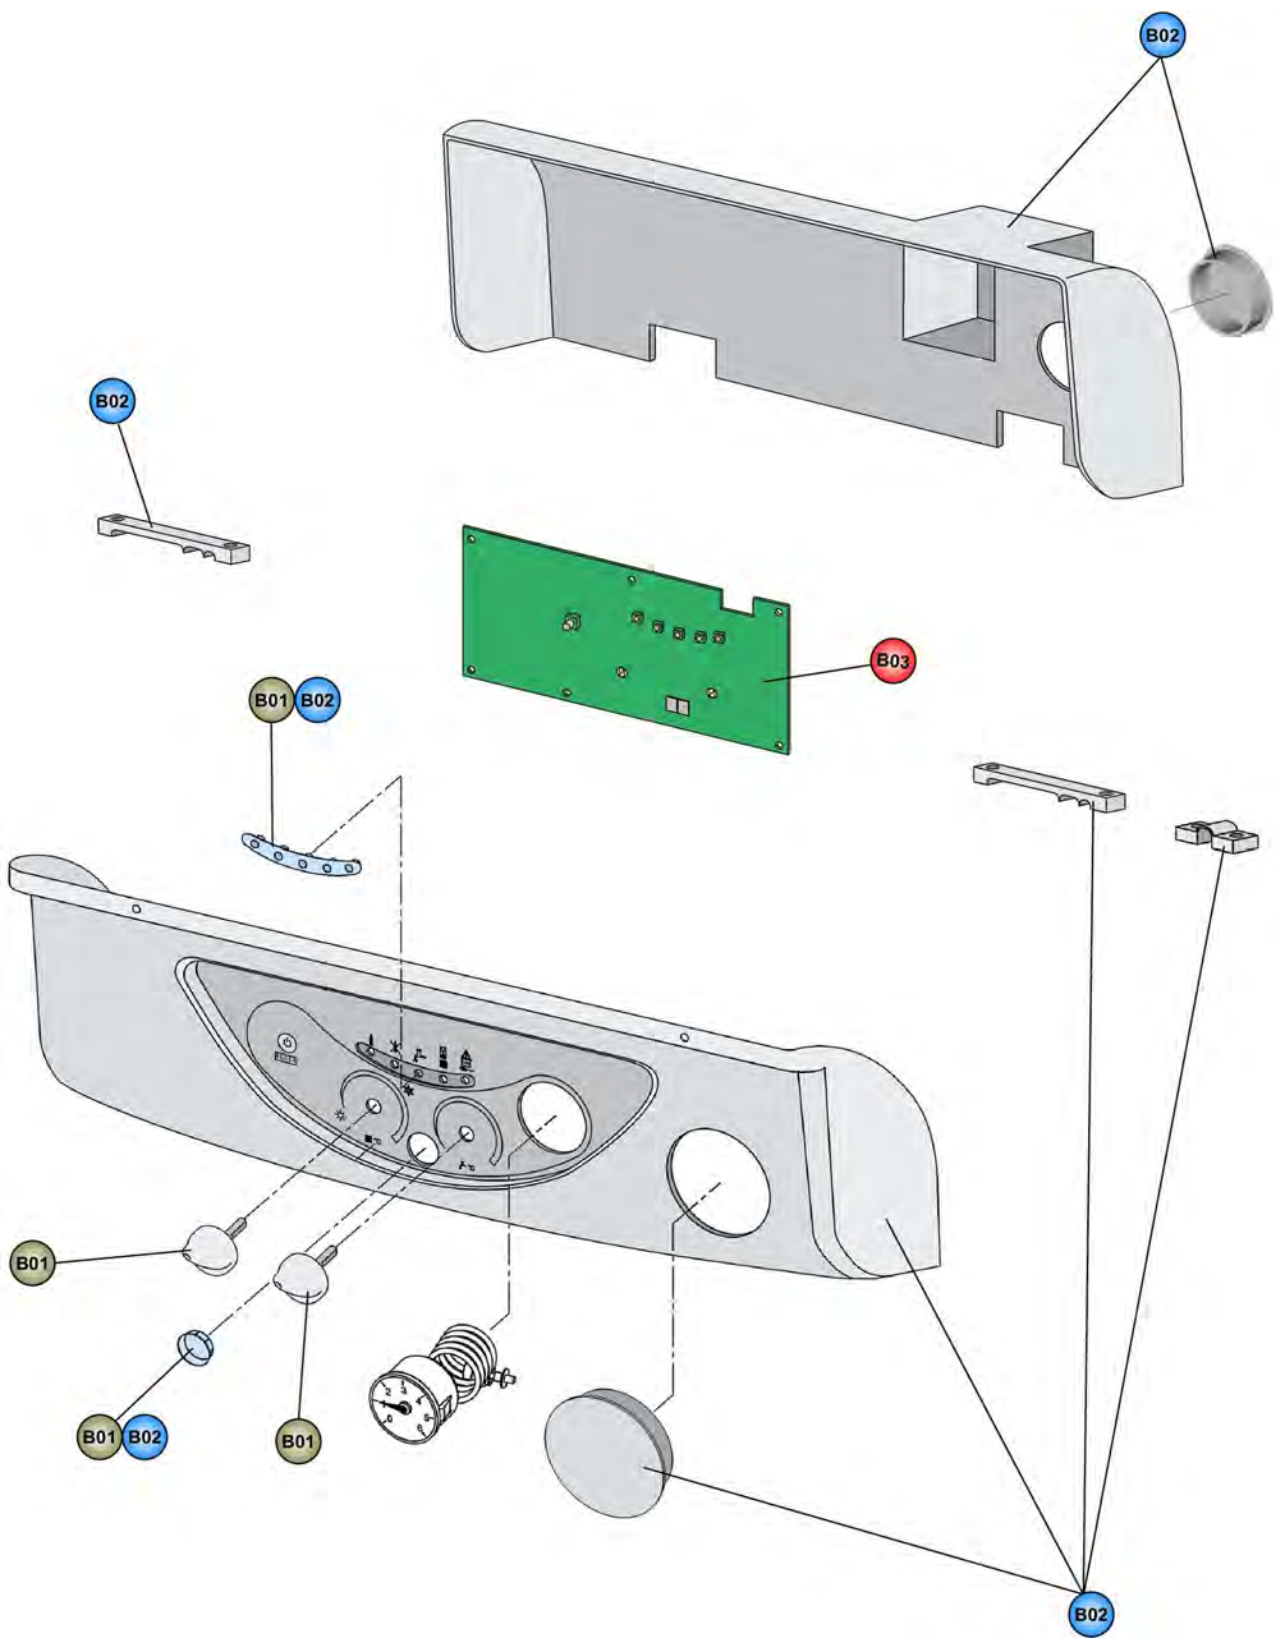

**DOMITOP F30 E**

- LISTA PEZZI DI RICAMBIO
- SPARE PART LIST
- ERSATZSTEILE
- LIJST ONDERDELEN
- LISTE PIECES DETACHES
- LISTA PIEZAS DE REPUESTO

<b>CODICE</b>	<b>EDIZIONE</b>	<b>MERCATO</b>
<b>30K0105000</b>	<b>21/11/2002</b>	<b>IT-ES-CN</b>

## LISTA PEZZI

POS.	CODICE	DESC.	QT.
A01	39811490	KIT CRUSCOTTO (35007873)	1
A02	39811500	KIT FONDO TELAIO (31214360)	1
A03	39811510	KIT MANTELLO (31146890)	1
B01	39811520	KIT MANOP.POTENZ.Fm.A2 "FOL"	1
B02	39811530	KIT CRUSCOTTO (35009730)	1
B03	39809260	KIT SCHEDA MF05FD (36507160)	1
C01	39806330	KIT IDROMETRO (36400190)	1
C02	39811420	KIT GUARNIZ.CALD.Sr.A204-A1G6	1
C03	39809690	KIT VASO ESP.10Lt. (36802740)	1
C04	39809740	KIT VALV.SIC. (39400540)	1
C05	39805910	KIT FLUSS. (36400320-35007480)	1
C06	39810850	KIT POMPA UPS 15-50 (36601520)	1
C07	39806180	KIT PRESSOSTATO H2O (36401930)	1
C08	39810230	KIT SONDA TEMP.SAN. (36200640)	1
C09	39811540	KIT RUBIN.CARICAM. (39404110)	1
D01	39811440	KIT CASSETTO 16R m. (37608290)	1
D02	39805630	KIT PRESS.DIFF.ARIA (36400060)	1
D03	39804880	KIT VALV.VK4105G (36802720)	1
D04	39808750	KIT RACC.COLL.VENT. (32117090)	1
D05	39811450	KIT PACCO LAM. (37403500)	1
D06	39805890	KIT VENT.+ PIASTRA*DOMINA F30	1
D07	39810220	KIT SONDA TEMP.RISC.(36200540)	1
D08	39805650	KIT TST.C.ARG.100°C (36400900)	1
D09	39808800	KIT ELETTR.(36702470-36702581)	1
D10	39811460	KIT ISOL.CAM.COMB.CALD.Sr.A206	1
D11	39811330	KIT SPIA+VETRINO (32202750)	1
D12	39809790	KIT PRESE (35101310-35101550)	1
D13	39811470	KIT DIAFRAMMI FUMI D.47-50-52	1
D14	39810150	KIT 16 UG.1,25 (EL)	1
D15	39810160	KIT 16 UG.0,75 (EL)	1