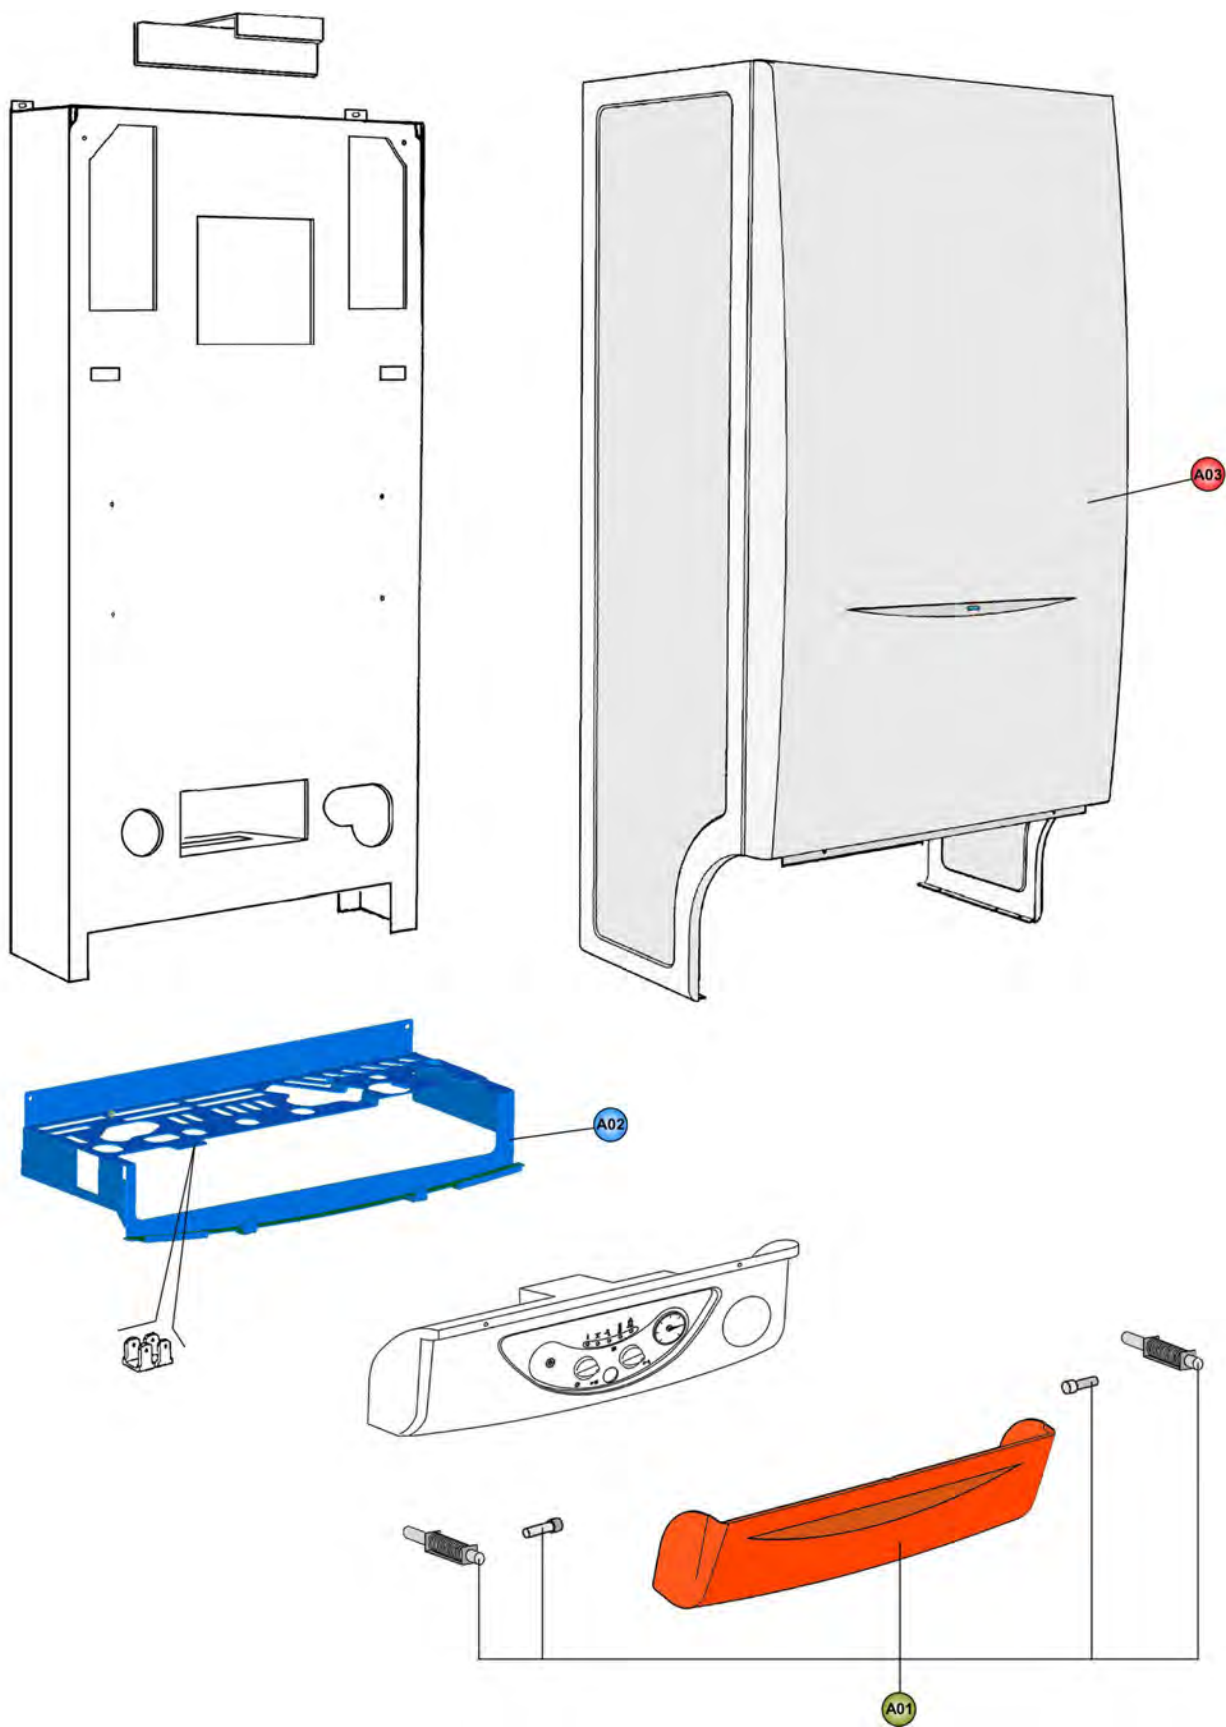

**DOMITOP F30 E**

- LISTA PEZZI DI RICAMBIO
- SPARE PART LIST
- ERSATZSTEILE
- LIJST ONDERDELEN
- LISTE PIECES DETACHES
- LISTA PIEZAS DE REPUESTO

<b>CODICE</b>	<b>EDIZIONE</b>	<b>MERCATO</b>
<b>30K0105000</b>	<b>21/11/2002</b>	<b>IT-ES-CN</b>

## LISTA PEZZI

POS.	CODICE	DESC.	QT.
A01	39811490	KIT CRUSCOTTO (35007873)	1
A02	39811500	KIT FONDO TELAIO (31214360)	1
A03	39811510	KIT MANTELLO (31146890)	1
B01	39811520	KIT MANOP.POTENZ.Fm.A2 "FOL"	1
B02	39811530	KIT CRUSCOTTO (35009730)	1
B03	39809260	KIT SCHEDA MF05FD (36507160)	1
C01	39806330	KIT IDROMETRO (36400190)	1
C02	39811420	KIT GUARNIZ.CALD.Sr.A204-A1G6	1
C03	39809690	KIT VASO ESP.10Lt. (36802740)	1
C04	39809740	KIT VALV.SIC. (39400540)	1
C05	39805910	KIT FLUSS. (36400320-35007480)	1
C06	39810850	KIT POMPA UPS 15-50 (36601520)	1
C07	39806180	KIT PRESSOSTATO H2O (36401930)	1
C08	39810230	KIT SONDA TEMP.SAN. (36200640)	1
C09	39811540	KIT RUBIN.CARICAM. (39404110)	1
D01	39811440	KIT CASSETTO 16R m. (37608290)	1
D02	39805630	KIT PRESS.DIFF.ARIA (36400060)	1
D03	39804880	KIT VALV.VK4105G (36802720)	1
D04	39808750	KIT RACC.COLL.VENT. (32117090)	1
D05	39811450	KIT PACCO LAM. (37403500)	1
D06	39805890	KIT VENT.+ PIASTRA*DOMINA F30	1
D07	39810220	KIT SONDA TEMP.RISC.(36200540)	1
D08	39805650	KIT TST.C.ARG.100°C (36400900)	1
D09	39808800	KIT ELETTR.(36702470-36702581)	1
D10	39811460	KIT ISOL.CAM.COMB.CALD.Sr.A206	1
D11	39811330	KIT SPIA+VETRINO (32202750)	1
D12	39809790	KIT PRESE (35101310-35101550)	1
D13	39811470	KIT DIAFRAMMI FUMI D.47-50-52	1
D14	39810150	KIT 16 UG.1,25 (EL)	1
D15	39810160	KIT 16 UG.0,75 (EL)	1