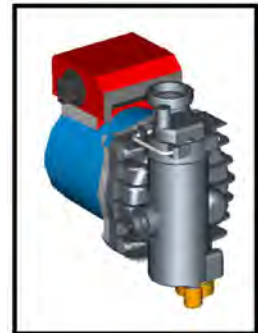

# **FERROLI**

## **DOMITOP F24 E**

- **LISTA PEZZI DI RICAMBIO**
- **SPARE PART LIST**
- **ERSATZSTEILE**
- **LIJST ONDERDELEN**
- **LISTE PIECES DETACHES**
- **LISTA PIEZAS DE REPUESTO**

<b><i>CODICE</i></b>	<b><i>EDIZIONE</i></b>	<b><i>MERCATO</i></b>
<b>30K0109000</b>	<b>21/12/2002</b>	<b>IT-ES</b>

## LISTA PEZZI

POS.	CODICE	DESC.	QT.
A01	39811490	KIT CRUSCOTTO (35007873)	1
A02	39811500	KIT FONDO TELAIO (31214360)	1
A03	39811510	KIT MANTELLO (31146890)	1
B01	39811520	KIT MANOP.POTENZ.Fm.A2 "FOL"	1
B02	39811530	KIT CRUSCOTTO (35009730)	1
B03	39809260	KIT SCHEDA MF05FD (36507160)	1
C01	39806330	KIT IDROMETRO (36400190)	1
C02	39811420	KIT GUARNIZ.CALD.Sr.A204-A1G6	1
C03	39804890	KIT VASO ESP.8Lt. (36802641)	1
C04	39809740	KIT VALV.SIC. (39400540)	1
C05	39805910	KIT FLUSS. (36400320-35007480)	1
C06	39808290	KIT POMPA WILO (36601500)	1
C07	39806180	KIT PRESSOSTATO H2O (36401930)	1
C08	39810230	KIT SONDA TEMP.SAN. (36200640)	1
C09	39811540	KIT RUBIN.CARICAM. (39404110)	1
D01	39806950	KIT CASSETTO 12R. (37608130)	1
D02	39805630	KIT PRESS.DIFF.ARIA (36400060)	1
D03	39804880	KIT VALV.VK4105G (36802720)	1
D04	39808750	KIT RACC.COLL.VENT. (32117090)	1
D05	39811550	KIT PACCO LAM. (37403440)	1
D06	39811560	KIT VENTIL.-PIASTRA Sr.A2F4	1
D07	39810220	KIT SONDA TEMP.RISC.(36200540)	1
D08	39805650	KIT TST.C.ARG.100°C (36400900)	1
D09	39808800	KIT ELETTR.(36702470-36702581)	1
D10	39811570	KIT ISOL.CAM.COMB.Sr.A2C4-A2F4	1
D11	39811330	KIT SPIA+VETRINO (32202750)	1
D12	39808470	KIT PRESE (35101310-35101320)	1
D13	39808670	KIT DIAFRAMMI FUMI D.45-47-50	1
D14	39805760	KIT 12 UG.ES7 F.1,30 (EL)	1
D15	39804780	KIT 12 UG.ES7 F.0,77 (EL)	1