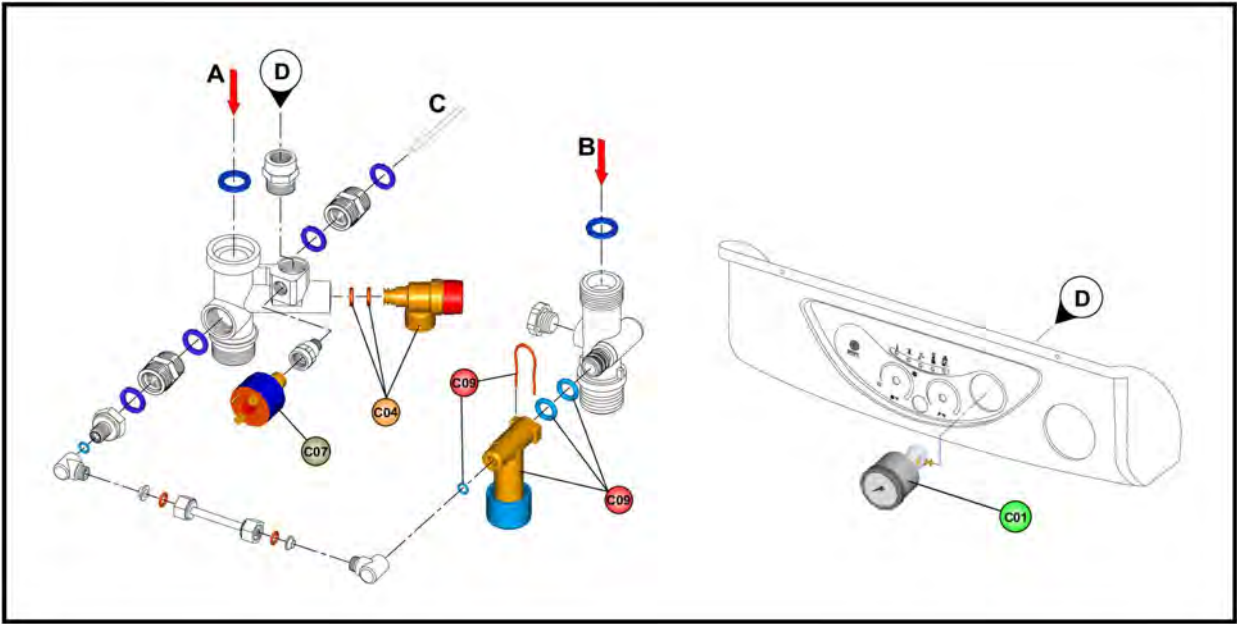

## **DOMITOP F24 E**

- **LISTA PEZZI DI RICAMBIO**
- **SPARE PART LIST**
- **ERSATZSTEILE**
- **LIJST ONDERDELEN**
- **LISTE PIECES DETACHES**
- **LISTA PIEZAS DE REPUESTO**

<b><i>CODICE</i></b>	<b><i>EDIZIONE</i></b>	<b><i>MERCATO</i></b>
<b>30K0109000</b>	<b>21/12/2002</b>	<b>IT-ES</b>

## LISTA PEZZI

POS.	CODICE	DESC.	QT.
A01	39811490	KIT CRUSCOTTO (35007873)	1
A02	39811500	KIT FONDO TELAIO (31214360)	1
A03	39811510	KIT MANTELLO (31146890)	1
B01	39811520	KIT MANOP.POTENZ.Fm.A2 "FOL"	1
B02	39811530	KIT CRUSCOTTO (35009730)	1
B03	39809260	KIT SCHEDA MF05FD (36507160)	1
C01	39806330	KIT IDROMETRO (36400190)	1
C02	39811420	KIT GUARNIZ.CALD.Sr.A204-A1G6	1
C03	39804890	KIT VASO ESP.8Lt. (36802641)	1
C04	39809740	KIT VALV.SIC. (39400540)	1
C05	39805910	KIT FLUSS. (36400320-35007480)	1
C06	39808290	KIT POMPA WILO (36601500)	1
C07	39806180	KIT PRESSOSTATO H2O (36401930)	1
C08	39810230	KIT SONDA TEMP.SAN. (36200640)	1
C09	39811540	KIT RUBIN.CARICAM. (39404110)	1
D01	39806950	KIT CASSETTO 12R. (37608130)	1
D02	39805630	KIT PRESS.DIFF.ARIA (36400060)	1
D03	39804880	KIT VALV.VK4105G (36802720)	1
D04	39808750	KIT RACC.COLL.VENT. (32117090)	1
D05	39811550	KIT PACCO LAM. (37403440)	1
D06	39811560	KIT VENTIL.-PIASTRA Sr.A2F4	1
D07	39810220	KIT SONDA TEMP.RISC.(36200540)	1
D08	39805650	KIT TST.C.ARG.100°C (36400900)	1
D09	39808800	KIT ELETTR.(36702470-36702581)	1
D10	39811570	KIT ISOL.CAM.COMB.Sr.A2C4-A2F4	1
D11	39811330	KIT SPIA+VETRINO (32202750)	1
D12	39808470	KIT PRESE (35101310-35101320)	1
D13	39808670	KIT DIAFRAMMI FUMI D.45-47-50	1
D14	39805760	KIT 12 UG.ES7 F.1,30 (EL)	1
D15	39804780	KIT 12 UG.ES7 F.0,77 (EL)	1