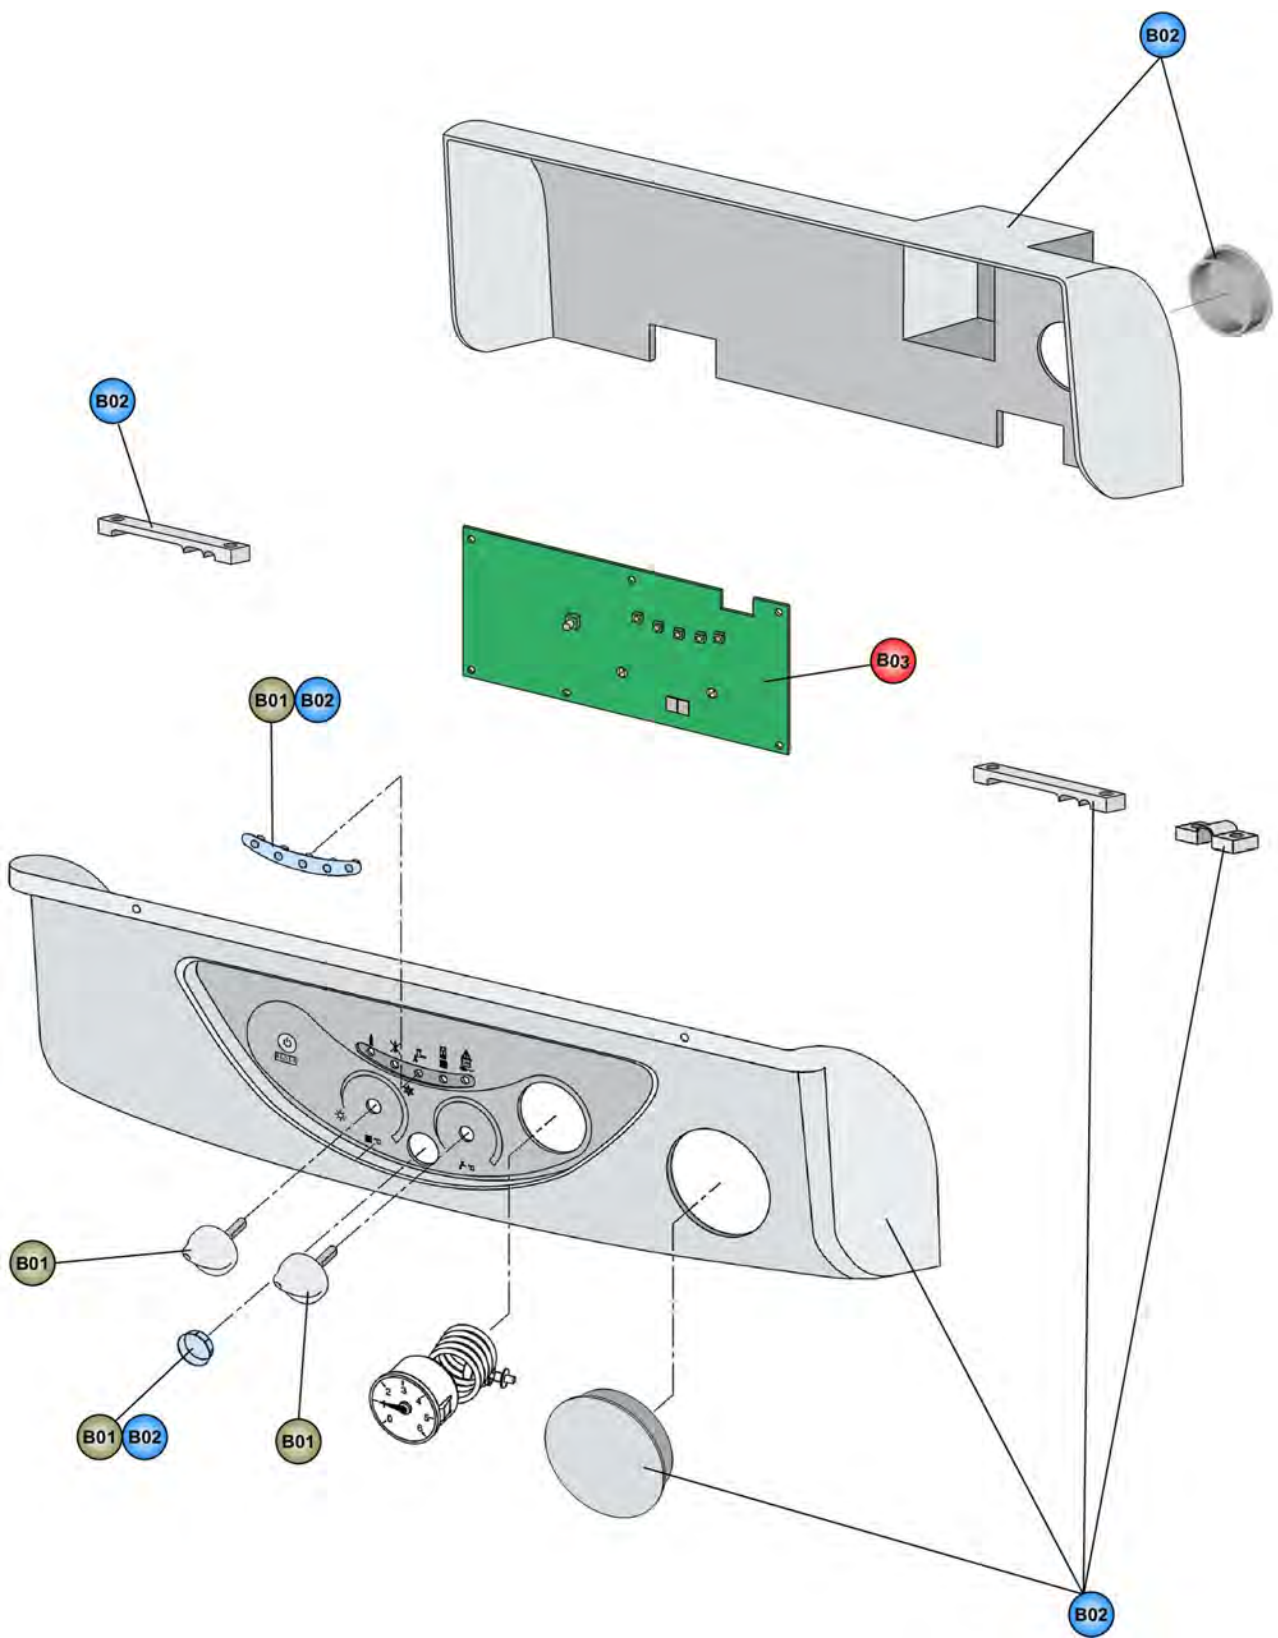

# **FERROLI**

## **DOMITOP F24 E**

- **LISTA PEZZI DI RICAMBIO**
- **SPARE PART LIST**
- **ERSATZSTEILE**
- **LIJST ONDERDELEN**
- **LISTE PIECES DETACHES**
- **LISTA PIEZAS DE REPUESTO**

<b><i>CODICE</i></b>	<b><i>EDIZIONE</i></b>	<b><i>MERCATO</i></b>
<b>30K0109000</b>	<b>21/12/2002</b>	<b>IT-ES</b>

## LISTA PEZZI

POS.	CODICE	DESC.	QT.
A01	39811490	KIT CRUSCOTTO (35007873)	1
A02	39811500	KIT FONDO TELAIO (31214360)	1
A03	39811510	KIT MANTELLO (31146890)	1
B01	39811520	KIT MANOP.POTENZ.Fm.A2 "FOL"	1
B02	39811530	KIT CRUSCOTTO (35009730)	1
B03	39809260	KIT SCHEDA MF05FD (36507160)	1
C01	39806330	KIT IDROMETRO (36400190)	1
C02	39811420	KIT GUARNIZ.CALD.Sr.A204-A1G6	1
C03	39804890	KIT VASO ESP.8Lt. (36802641)	1
C04	39809740	KIT VALV.SIC. (39400540)	1
C05	39805910	KIT FLUSS. (36400320-35007480)	1
C06	39808290	KIT POMPA WILO (36601500)	1
C07	39806180	KIT PRESSOSTATO H2O (36401930)	1
C08	39810230	KIT SONDA TEMP.SAN. (36200640)	1
C09	39811540	KIT RUBIN.CARICAM. (39404110)	1
D01	39806950	KIT CASSETTO 12R. (37608130)	1
D02	39805630	KIT PRESS.DIFF.ARIA (36400060)	1
D03	39804880	KIT VALV.VK4105G (36802720)	1
D04	39808750	KIT RACC.COLL.VENT. (32117090)	1
D05	39811550	KIT PACCO LAM. (37403440)	1
D06	39811560	KIT VENTIL.-PIASTRA Sr.A2F4	1
D07	39810220	KIT SONDA TEMP.RISC.(36200540)	1
D08	39805650	KIT TST.C.ARG.100°C (36400900)	1
D09	39808800	KIT ELETTR.(36702470-36702581)	1
D10	39811570	KIT ISOL.CAM.COMB.Sr.A2C4-A2F4	1
D11	39811330	KIT SPIA+VETRINO (32202750)	1
D12	39808470	KIT PRESE (35101310-35101320)	1
D13	39808670	KIT DIAFRAMMI FUMI D.45-47-50	1
D14	39805760	KIT 12 UG.ES7 F.1,30 (EL)	1
D15	39804780	KIT 12 UG.ES7 F.0,77 (EL)	1