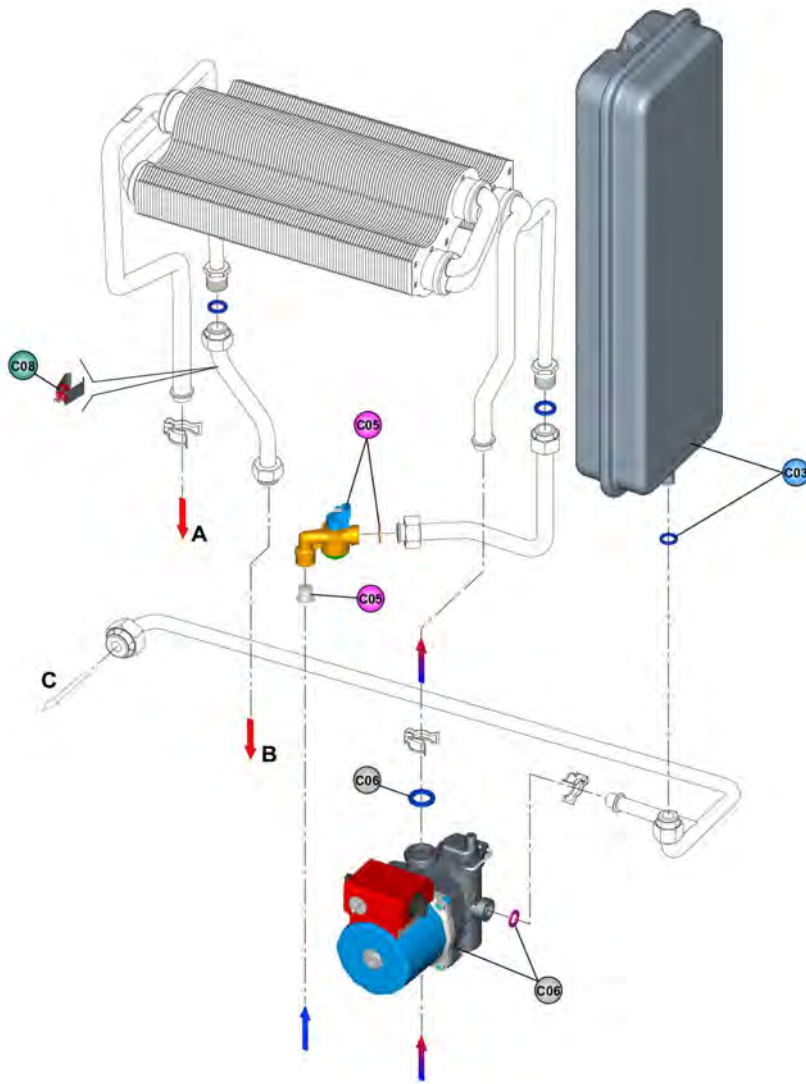

## **DOMITOP F24 E**

- **LISTA PEZZI DI RICAMBIO**
- **SPARE PART LIST**
- **ERSATZSTEILE**
- **LIJST ONDERDELEN**
- **LISTE PIECES DETACHES**
- **LISTA PIEZAS DE REPUESTO**

<b><i>CODICE</i></b>	<b><i>EDIZIONE</i></b>	<b><i>MERCATO</i></b>
<b>30K0109000</b>	<b>21/12/2002</b>	<b>IT-ES</b>

## LISTA PEZZI

POS.	CODICE	DESC.	QT.
A01	39811490	KIT CRUSCOTTO (35007873)	1
A02	39811500	KIT FONDO TELAIO (31214360)	1
A03	39811510	KIT MANTELLO (31146890)	1
B01	39811520	KIT MANOP.POTENZ.Fm.A2 "FOL"	1
B02	39811530	KIT CRUSCOTTO (35009730)	1
B03	39809260	KIT SCHEDA MF05FD (36507160)	1
C01	39806330	KIT IDROMETRO (36400190)	1
C02	39811420	KIT GUARNIZ.CALD.Sr.A204-A1G6	1
C03	39804890	KIT VASO ESP.8Lt. (36802641)	1
C04	39809740	KIT VALV.SIC. (39400540)	1
C05	39805910	KIT FLUSS. (36400320-35007480)	1
C06	39808290	KIT POMPA WILO (36601500)	1
C07	39806180	KIT PRESSOSTATO H2O (36401930)	1
C08	39810230	KIT SONDA TEMP.SAN. (36200640)	1
C09	39811540	KIT RUBIN.CARICAM. (39404110)	1
D01	39806950	KIT CASSETTO 12R. (37608130)	1
D02	39805630	KIT PRESS.DIFF.ARIA (36400060)	1
D03	39804880	KIT VALV.VK4105G (36802720)	1
D04	39808750	KIT RACC.COLL.VENT. (32117090)	1
D05	39811550	KIT PACCO LAM. (37403440)	1
D06	39811560	KIT VENTIL.-PIASTRA Sr.A2F4	1
D07	39810220	KIT SONDA TEMP.RISC.(36200540)	1
D08	39805650	KIT TST.C.ARG.100°C (36400900)	1
D09	39808800	KIT ELETTR.(36702470-36702581)	1
D10	39811570	KIT ISOL.CAM.COMB.Sr.A2C4-A2F4	1
D11	39811330	KIT SPIA+VETRINO (32202750)	1
D12	39808470	KIT PRESE (35101310-35101320)	1
D13	39808670	KIT DIAFRAMMI FUMI D.45-47-50	1
D14	39805760	KIT 12 UG.ES7 F.1,30 (EL)	1
D15	39804780	KIT 12 UG.ES7 F.0,77 (EL)	1