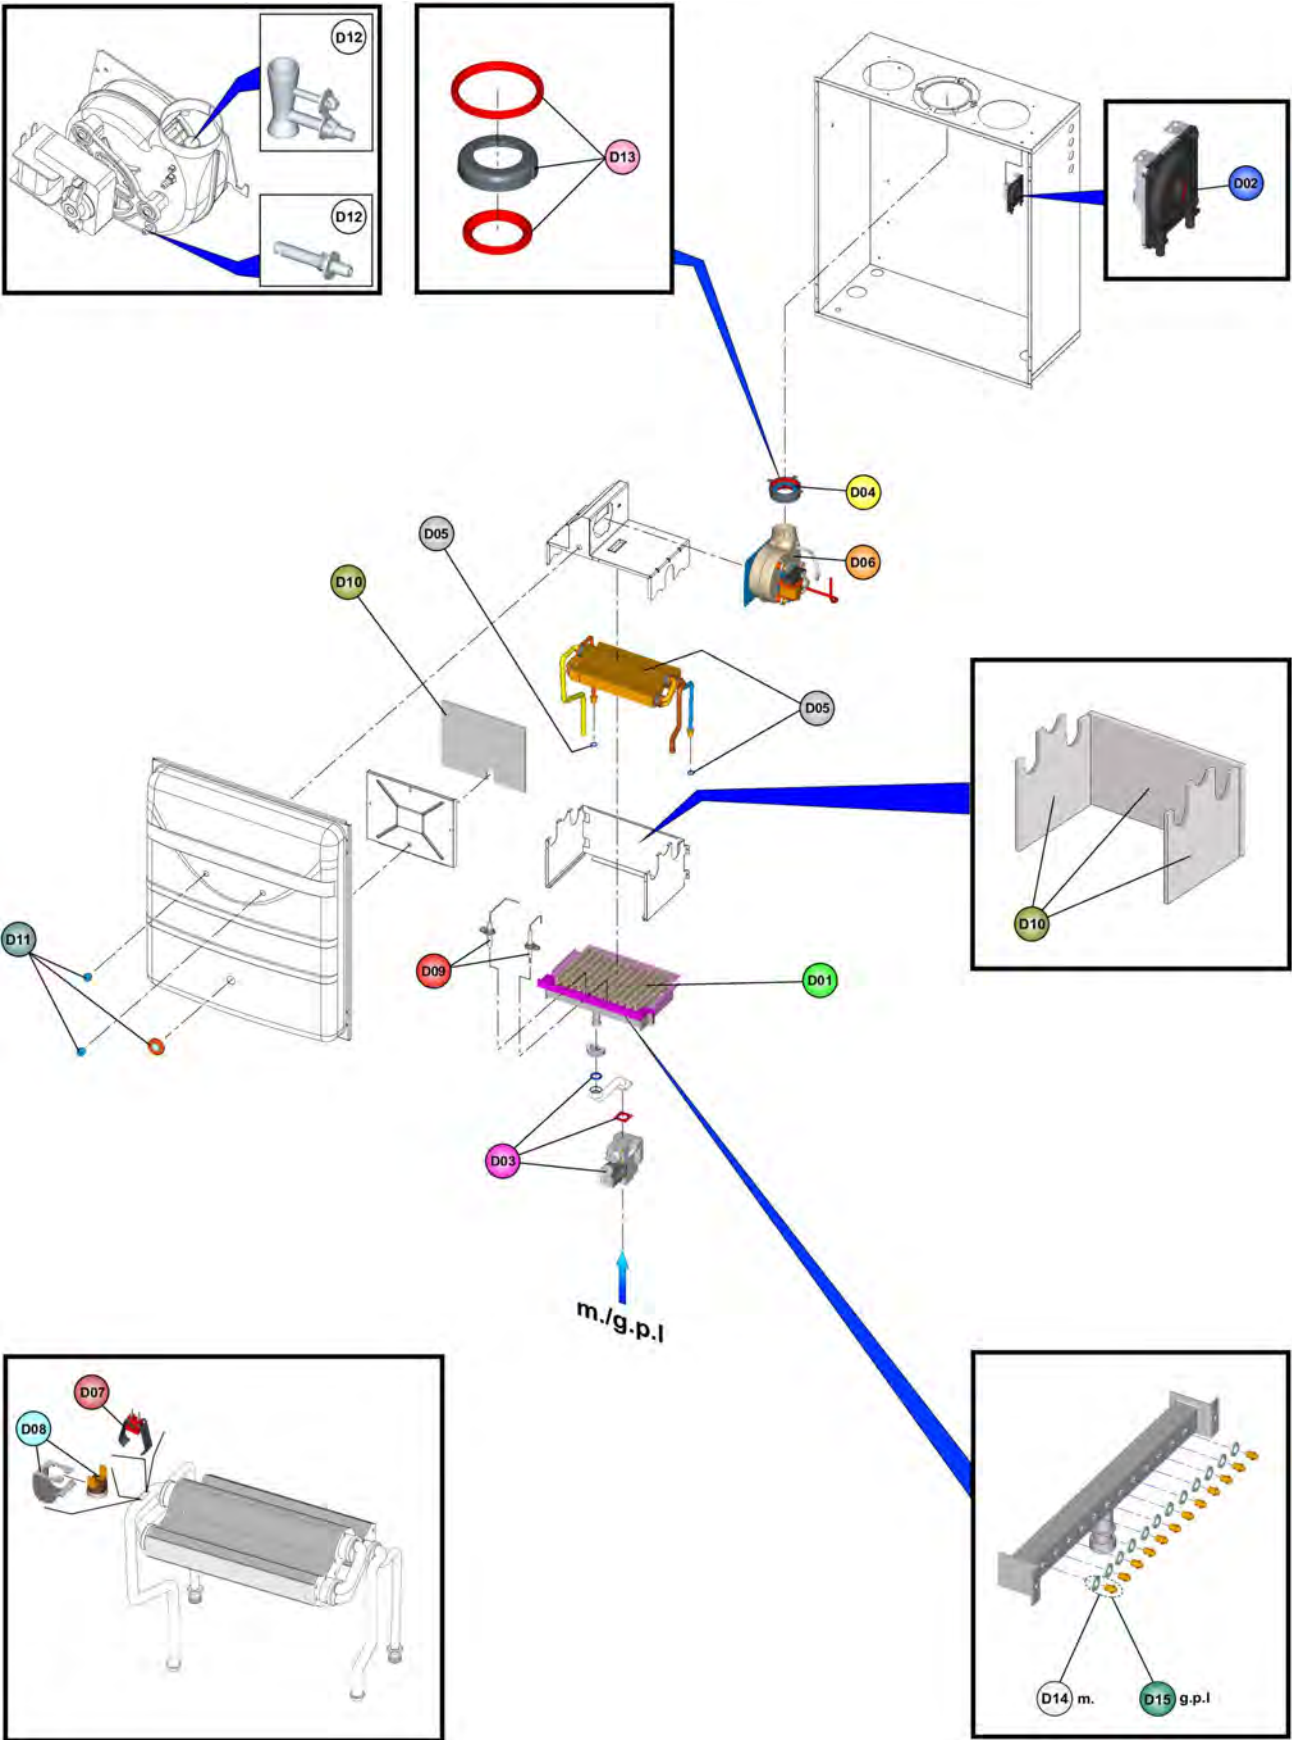

## **DOMITOP F24 E**

- **LISTA PEZZI DI RICAMBIO**
- **SPARE PART LIST**
- **ERSATZSTEILE**
- **LIJST ONDERDELEN**
- **LISTE PIECES DETACHES**
- **LISTA PIEZAS DE REPUESTO**

<b><i>CODICE</i></b>	<b><i>EDIZIONE</i></b>	<b><i>MERCATO</i></b>
<b>30K0109000</b>	<b>21/12/2002</b>	<b>IT-ES</b>

## LISTA PEZZI

POS.	CODICE	DESC.	QT.
A01	39811490	KIT CRUSCOTTO (35007873)	1
A02	39811500	KIT FONDO TELAIO (31214360)	1
A03	39811510	KIT MANTELLO (31146890)	1
B01	39811520	KIT MANOP.POTENZ.Fm.A2 "FOL"	1
B02	39811530	KIT CRUSCOTTO (35009730)	1
B03	39809260	KIT SCHEDA MF05FD (36507160)	1
C01	39806330	KIT IDROMETRO (36400190)	1
C02	39811420	KIT GUARNIZ.CALD.Sr.A204-A1G6	1
C03	39804890	KIT VASO ESP.8Lt. (36802641)	1
C04	39809740	KIT VALV.SIC. (39400540)	1
C05	39805910	KIT FLUSS. (36400320-35007480)	1
C06	39808290	KIT POMPA WILO (36601500)	1
C07	39806180	KIT PRESSOSTATO H2O (36401930)	1
C08	39810230	KIT SONDA TEMP.SAN. (36200640)	1
C09	39811540	KIT RUBIN.CARICAM. (39404110)	1
D01	39806950	KIT CASSETTO 12R. (37608130)	1
D02	39805630	KIT PRESS.DIFF.ARIA (36400060)	1
D03	39804880	KIT VALV.VK4105G (36802720)	1
D04	39808750	KIT RACC.COLL.VENT. (32117090)	1
D05	39811550	KIT PACCO LAM. (37403440)	1
D06	39811560	KIT VENTIL.-PIASTRA Sr.A2F4	1
D07	39810220	KIT SONDA TEMP.RISC.(36200540)	1
D08	39805650	KIT TST.C.ARG.100°C (36400900)	1
D09	39808800	KIT ELETTR.(36702470-36702581)	1
D10	39811570	KIT ISOL.CAM.COMB.Sr.A2C4-A2F4	1
D11	39811330	KIT SPIA+VETRINO (32202750)	1
D12	39808470	KIT PRESE (35101310-35101320)	1
D13	39808670	KIT DIAFRAMMI FUMI D.45-47-50	1
D14	39805760	KIT 12 UG.ES7 F.1,30 (EL)	1
D15	39804780	KIT 12 UG.ES7 F.0,77 (EL)	1