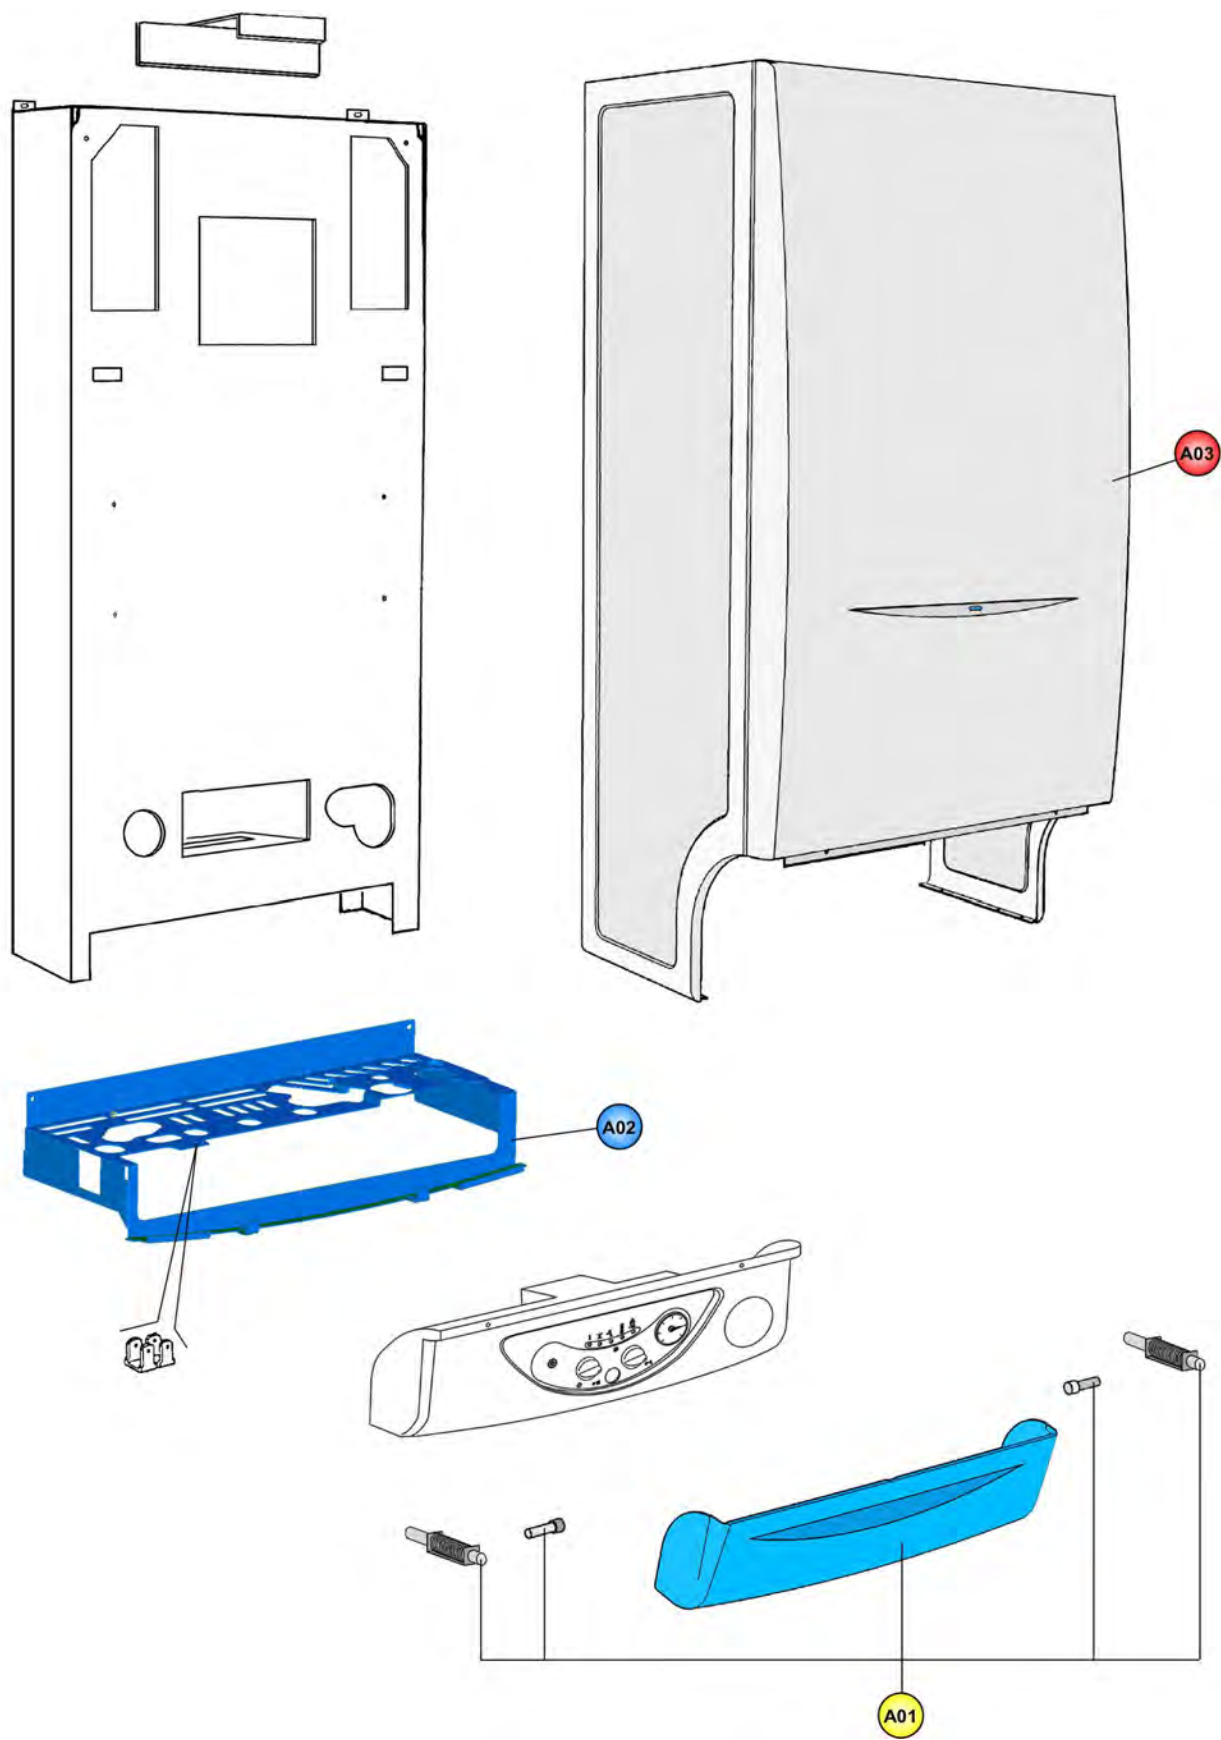

# **FERROLI**

## **DOMITOP F24 E**

- **LISTA PEZZI DI RICAMBIO**
- **SPARE PART LIST**
- **ERSATZSTEILE**
- **LIJST ONDERDELEN**
- **LISTE PIECES DETACHES**
- **LISTA PIEZAS DE REPUESTO**

<b><i>CODICE</i></b>	<b><i>EDIZIONE</i></b>	<b><i>MERCATO</i></b>
<b>30K0109000</b>	<b>21/12/2002</b>	<b>IT-ES</b>

## LISTA PEZZI

POS.	CODICE	DESC.	QT.
A01	39811490	KIT CRUSCOTTO (35007873)	1
A02	39811500	KIT FONDO TELAIO (31214360)	1
A03	39811510	KIT MANTELLO (31146890)	1
B01	39811520	KIT MANOP.POTENZ.Fm.A2 "FOL"	1
B02	39811530	KIT CRUSCOTTO (35009730)	1
B03	39809260	KIT SCHEDA MF05FD (36507160)	1
C01	39806330	KIT IDROMETRO (36400190)	1
C02	39811420	KIT GUARNIZ.CALD.Sr.A204-A1G6	1
C03	39804890	KIT VASO ESP.8Lt. (36802641)	1
C04	39809740	KIT VALV.SIC. (39400540)	1
C05	39805910	KIT FLUSS. (36400320-35007480)	1
C06	39808290	KIT POMPA WILO (36601500)	1
C07	39806180	KIT PRESSOSTATO H2O (36401930)	1
C08	39810230	KIT SONDA TEMP.SAN. (36200640)	1
C09	39811540	KIT RUBIN.CARICAM. (39404110)	1
D01	39806950	KIT CASSETTO 12R. (37608130)	1
D02	39805630	KIT PRESS.DIFF.ARIA (36400060)	1
D03	39804880	KIT VALV.VK4105G (36802720)	1
D04	39808750	KIT RACC.COLL.VENT. (32117090)	1
D05	39811550	KIT PACCO LAM. (37403440)	1
D06	39811560	KIT VENTIL.-PIASTRA Sr.A2F4	1
D07	39810220	KIT SONDA TEMP.RISC.(36200540)	1
D08	39805650	KIT TST.C.ARG.100°C (36400900)	1
D09	39808800	KIT ELETTR.(36702470-36702581)	1
D10	39811570	KIT ISOL.CAM.COMB.Sr.A2C4-A2F4	1
D11	39811330	KIT SPIA+VETRINO (32202750)	1
D12	39808470	KIT PRESE (35101310-35101320)	1
D13	39808670	KIT DIAFRAMMI FUMI D.45-47-50	1
D14	39805760	KIT 12 UG.ES7 F.1,30 (EL)	1
D15	39804780	KIT 12 UG.ES7 F.0,77 (EL)	1