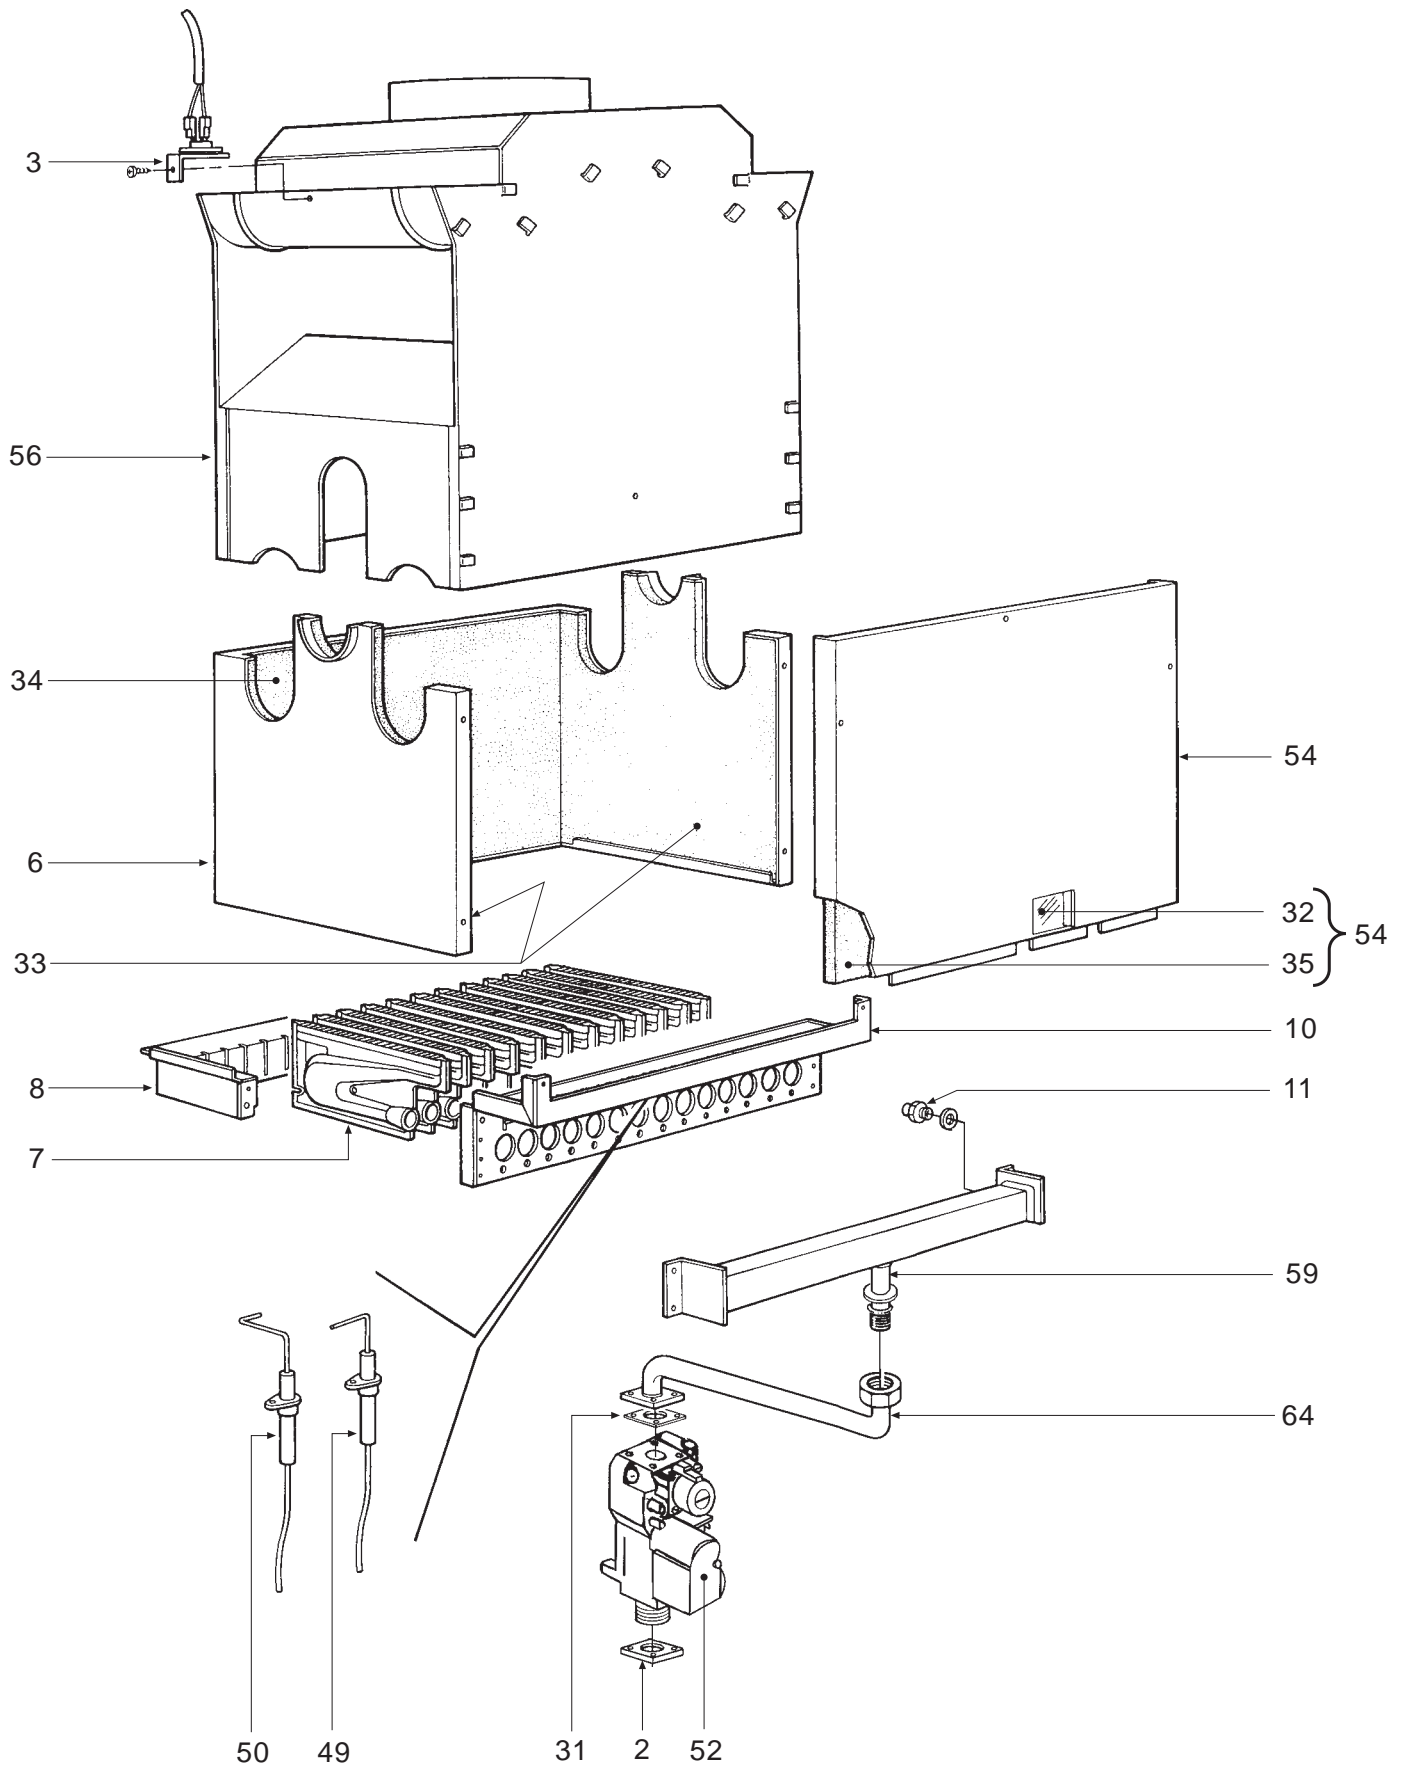

DOMITOR C 24 E

СПИСОК ЗАПАСНЫХ ЧАСТЕЙ

КОД	ВЕРСИЯ	РЕГИОН	
30R0518/0	06 - 01	UA	

ПОЗ. КОД	ОПИСАНИЕ	Met.	G.P.L.
1	31146890 Кожух "белый"	•	•
2	34011910 Фланец газового клапана	•	•
3	38319080 Термостат дымовых газов	•	•
4	31211580 Несущая рама котла	•	•
5	31213010 Нижняя рама котла	•	•
6	32002240 Камера сгорания	•	•
7	32202760 Горелка	•	•
8	32914180 Задний полуотражатель	•	•
10	32914170 Фронтальный полуотражатель	•	•
11	34009651 Сопло, Ø 0.77 (LPG)		•
11	34009741 Сопло Ø 1.30 (природный газ)	•	
13	34012090 Гайка 1/2"	•	•
14	34012100 Гайка 3/4"	•	•
15	34012120 Шарнирный палец	•	•
16	34100610 Правая петля контрольной панели	•	•
17	34100620 Левая петля контрольной панели	•	•
18	34300392 Фиксирующая пружина для термостата контактного типа	•	•
19	34300450 Зажим для подключения	•	•
20	34300460 Зажим для подключения	•	•
21	34300510 Фиксирующая пружина для термостата безопасности	•	•
22	35007480 Фильтр для фитингов 1/2"	•	•
23	35007860 Заглушка для таймера програматора	•	•
24	35007840 Ручка потенциометра	•	•
25	35007850 Ручка выключателя	•	•
26	35007873 Крышак панели управления	•	•
27	35008460 Рама контрольной панели	•	•
28	35101850 Уплотнительное кольцо Øi9x4	•	•
29	35101120 Уплотнительное кольцо Øi17x45	•	•
30	36501610 Зажим для кабеля	•	•
31	35101560 Уплотнительная прокладка 32x32x2	•	•
32	35315250 Стекло смотрового окошка	•	•
33	35320590 Боковая изоляция камеры сгорания	•	•
34	35320600 Тыловая изоляция камеры сгорания	•	•
35	35320610 Фронтальная изоляция камеры сгорания	•	•
36	35321300 Стекло	•	•
37	36200500 Погружной температурный сенсор	•	•
39	36400090 Безфланцевый термостат с серебряными контактами 88°	•	•
40	36400100 Безфланцевый термостат с золотыми контактами 100°	•	•
41	36400180 Расходомер	•	•
42	36400190 Манометр	•	•
43	36401930 Датчик давления воды 1/4"	•	•
44	36505720 Заклепка заземления с 4-я петлями	•	•
45	36507000 Электронная плата	•	•
46	36506690 Хомут кабеля	•	•
47	36506724 Защитная крышка	•	•
48	36601370 Насос WSC	•	•
49	36702581 Электрод розжига	•	•
50	36702470 Электрод контроля пламени	•	•