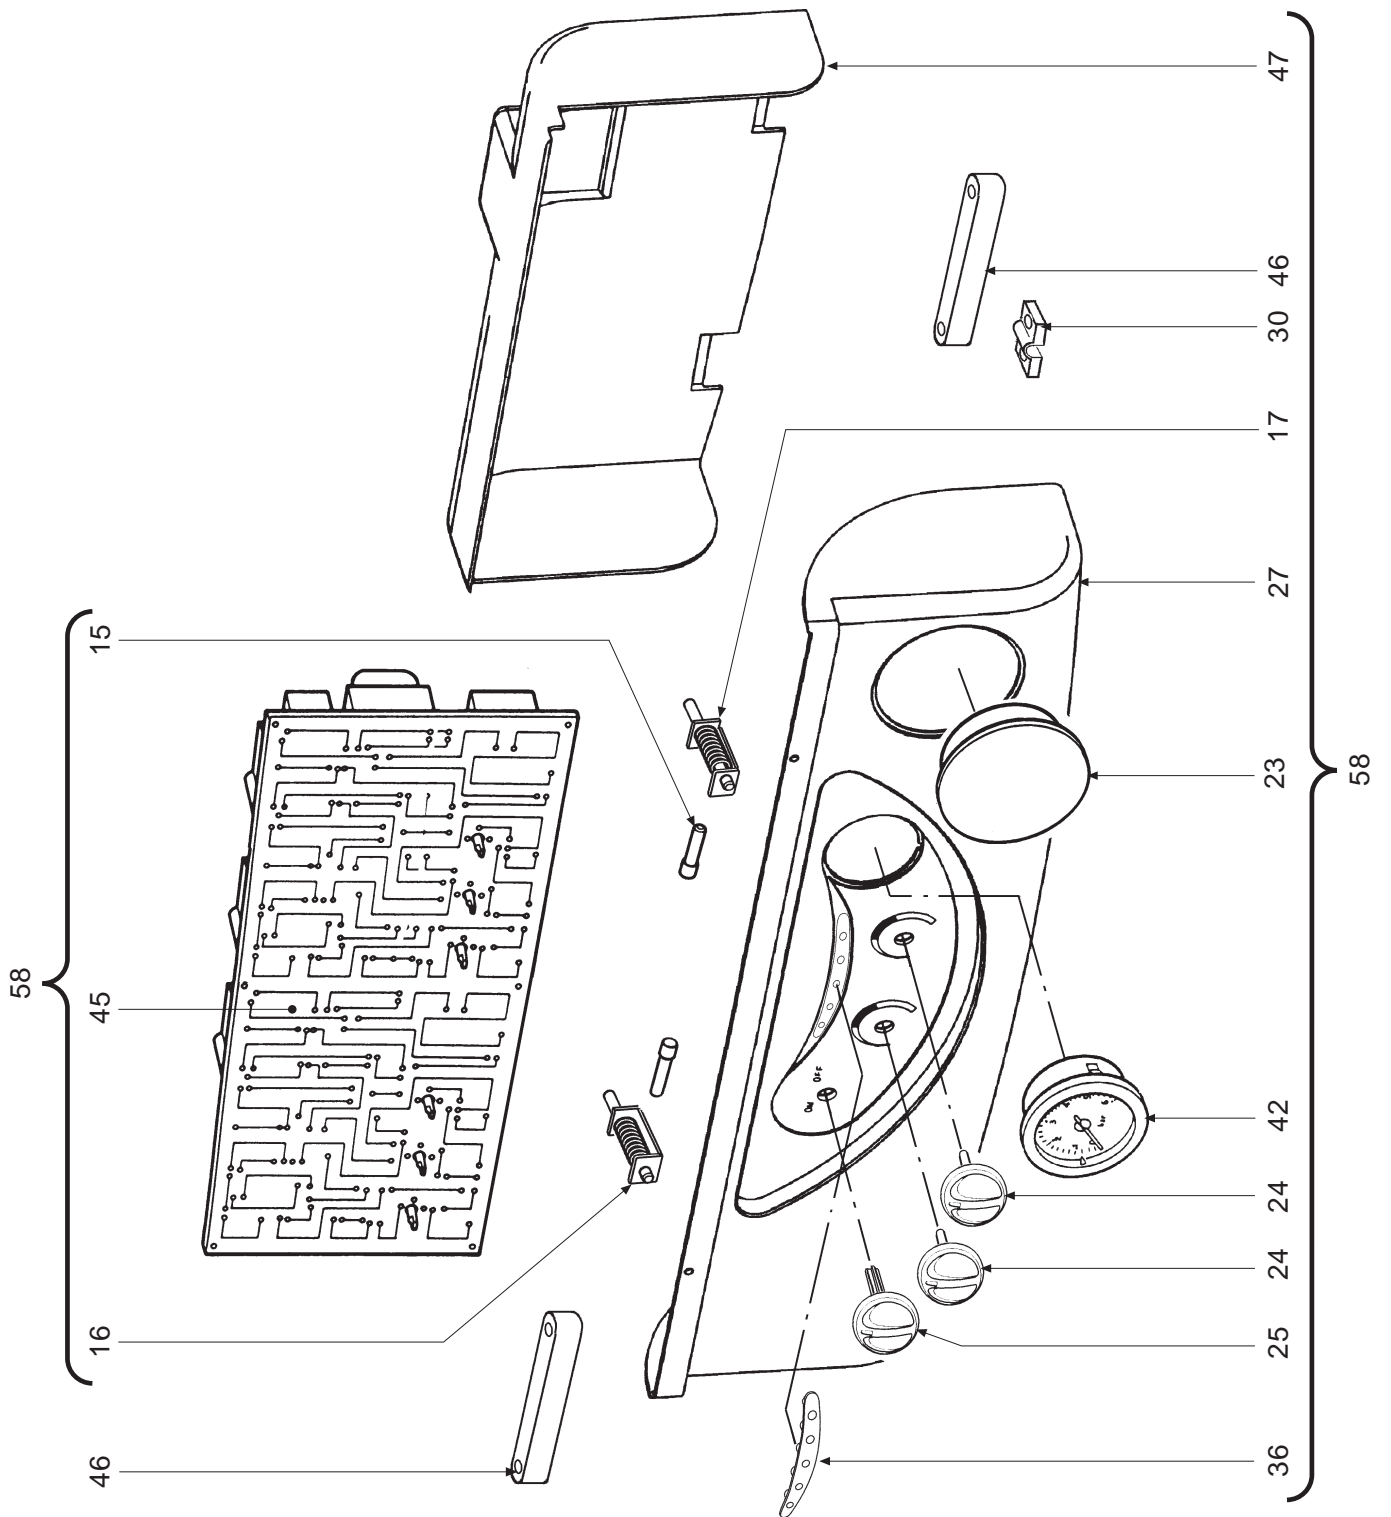

DOMITOR C 24 E

СПИСОК ЗАПАСНЫХ ЧАСТЕЙ

КОД	ВЕРСИЯ	РЕГИОН	
30R0518/0	06 - 01	UA	

ПОЗ. КОД	ОПИСАНИЕ	Met.	G.P.L.
1	31146890 Кожух "белый"	•	•
2	34011910 Фланец газового клапана	•	•
3	38319080 Термостат дымовых газов	•	•
4	31211580 Несущая рама котла	•	•
5	31213010 Нижняя рама котла	•	•
6	32002240 Камера сгорания	•	•
7	32202760 Горелка	•	•
8	32914180 Задний полуотражатель	•	•
10	32914170 Фронтальный полуотражатель	•	•
11	34009651 Сопло, Ø 0.77 (LPG)		•
11	34009741 Сопло Ø 1.30 (природный газ)	•	
13	34012090 Гайка 1/2"	•	•
14	34012100 Гайка 3/4"	•	•
15	34012120 Шарнирный палец	•	•
16	34100610 Правая петля контрольной панели	•	•
17	34100620 Левая петля контрольной панели	•	•
18	34300392 Фиксирующая пружина для термостата контактного типа	•	•
19	34300450 Зажим для подключения	•	•
20	34300460 Зажим для подключения	•	•
21	34300510 Фиксирующая пружина для термостата безопасности	•	•
22	35007480 Фильтр для фитингов 1/2"	•	•
23	35007860 Заглушка для таймера програматора	•	•
24	35007840 Ручка потенциометра	•	•
25	35007850 Ручка выключателя	•	•
26	35007873 Крышак панели управления	•	•
27	35008460 Рама контрольной панели	•	•
28	35101850 Уплотнительное кольцо Øi9x4	•	•
29	35101120 Уплотнительное кольцо Øi17x45	•	•
30	36501610 Зажим для кабеля	•	•
31	35101560 Уплотнительная прокладка 32x32x2	•	•
32	35315250 Стекло смотрового окошка	•	•
33	35320590 Боковая изоляция камеры сгорания	•	•
34	35320600 Тыловая изоляция камеры сгорания	•	•
35	35320610 Фронтальная изоляция камеры сгорания	•	•
36	35321300 Стекло	•	•
37	36200500 Погружной температурный сенсор	•	•
39	36400090 Безфланцевый термостат с серебряными контактами 88°	•	•
40	36400100 Безфланцевый термостат с золотыми контактами 100°	•	•
41	36400180 Расходомер	•	•
42	36400190 Манометр	•	•
43	36401930 Датчик давления воды 1/4"	•	•
44	36505720 Заклепка заземления с 4-я петлями	•	•
45	36507000 Электронная плата	•	•
46	36506690 Хомут кабеля	•	•
47	36506724 Защитная крышка	•	•
48	36601370 Насос WSC	•	•
49	36702581 Электрод розжига	•	•
50	36702470 Электрод контроля пламени	•	•