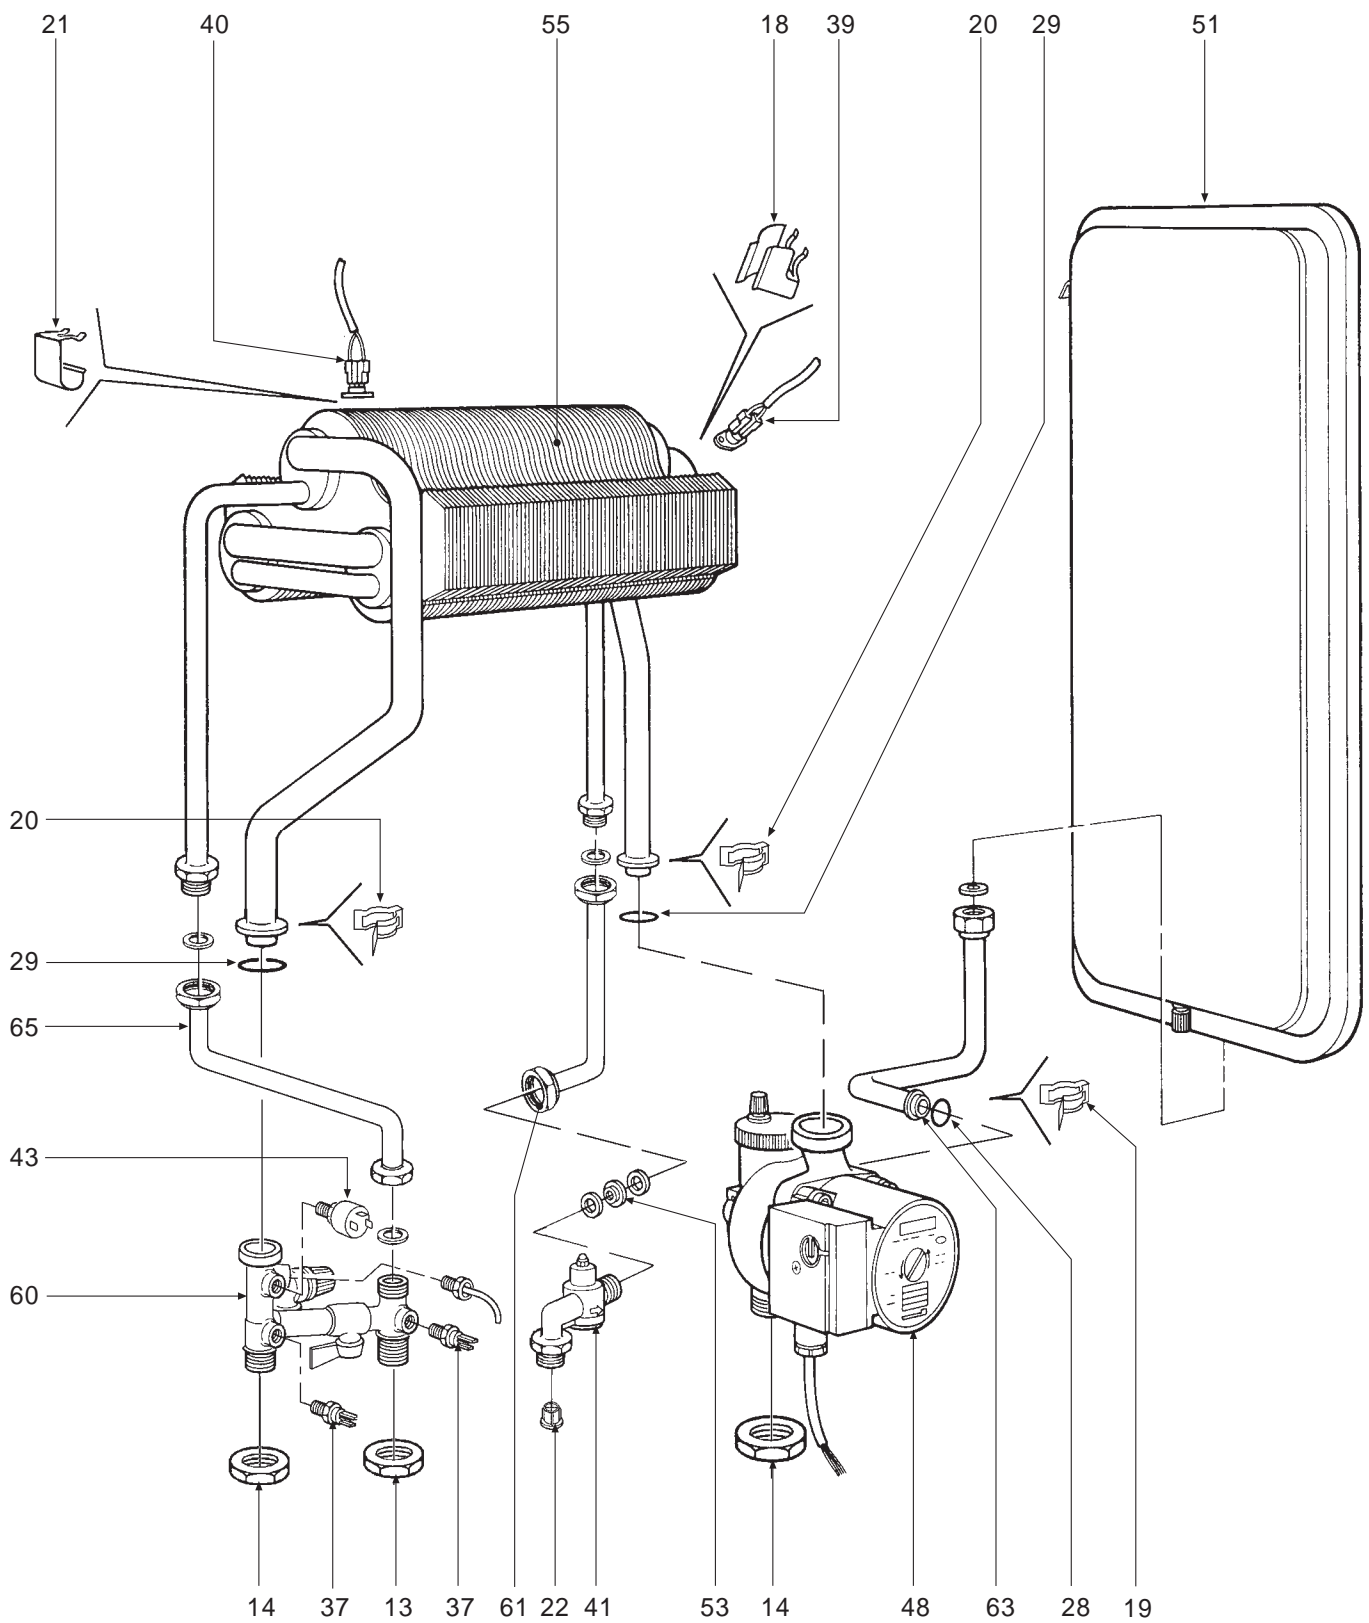

DOMITOR C 24 E

СПИСОК ЗАПАСНЫХ ЧАСТЕЙ

КОД	ВЕРСИЯ	РЕГИОН	
30R0518/0	06 - 01	UA	

ПОЗ. КОД	ОПИСАНИЕ	Met.	G.P.L.
1	31146890 Кожух "белый"	•	•
2	34011910 Фланец газового клапана	•	•
3	38319080 Термостат дымовых газов	•	•
4	31211580 Несущая рама котла	•	•
5	31213010 Нижняя рама котла	•	•
6	32002240 Камера сгорания	•	•
7	32202760 Горелка	•	•
8	32914180 Задний полуотражатель	•	•
10	32914170 Фронтальный полуотражатель	•	•
11	34009651 Сопло, Ø 0.77 (LPG)		•
11	34009741 Сопло Ø 1.30 (природный газ)	•	
13	34012090 Гайка 1/2"	•	•
14	34012100 Гайка 3/4"	•	•
15	34012120 Шарнирный палец	•	•
16	34100610 Правая петля контрольной панели	•	•
17	34100620 Левая петля контрольной панели	•	•
18	34300392 Фиксирующая пружина для термостата контактного типа	•	•
19	34300450 Зажим для подключения	•	•
20	34300460 Зажим для подключения	•	•
21	34300510 Фиксирующая пружина для термостата безопасности	•	•
22	35007480 Фильтр для фитингов 1/2"	•	•
23	35007860 Заглушка для таймера програматора	•	•
24	35007840 Ручка потенциометра	•	•
25	35007850 Ручка выключателя	•	•
26	35007873 Крышак панели управления	•	•
27	35008460 Рама контрольной панели	•	•
28	35101850 Уплотнительное кольцо Øi9x4	•	•
29	35101120 Уплотнительное кольцо Øi17x45	•	•
30	36501610 Зажим для кабеля	•	•
31	35101560 Уплотнительная прокладка 32x32x2	•	•
32	35315250 Стекло смотрового окошка	•	•
33	35320590 Боковая изоляция камеры сгорания	•	•
34	35320600 Тыловая изоляция камеры сгорания	•	•
35	35320610 Фронтальная изоляция камеры сгорания	•	•
36	35321300 Стекло	•	•
37	36200500 Погружной температурный сенсор	•	•
39	36400090 Безфланцевый термостат с серебряными контактами 88°	•	•
40	36400100 Безфланцевый термостат с золотыми контактами 100°	•	•
41	36400180 Расходомер	•	•
42	36400190 Манометр	•	•
43	36401930 Датчик давления воды 1/4"	•	•
44	36505720 Заклепка заземления с 4-я петлями	•	•
45	36507000 Электронная плата	•	•
46	36506690 Хомут кабеля	•	•
47	36506724 Защитная крышка	•	•
48	36601370 Насос WSC	•	•
49	36702581 Электрод розжига	•	•
50	36702470 Электрод контроля пламени	•	•