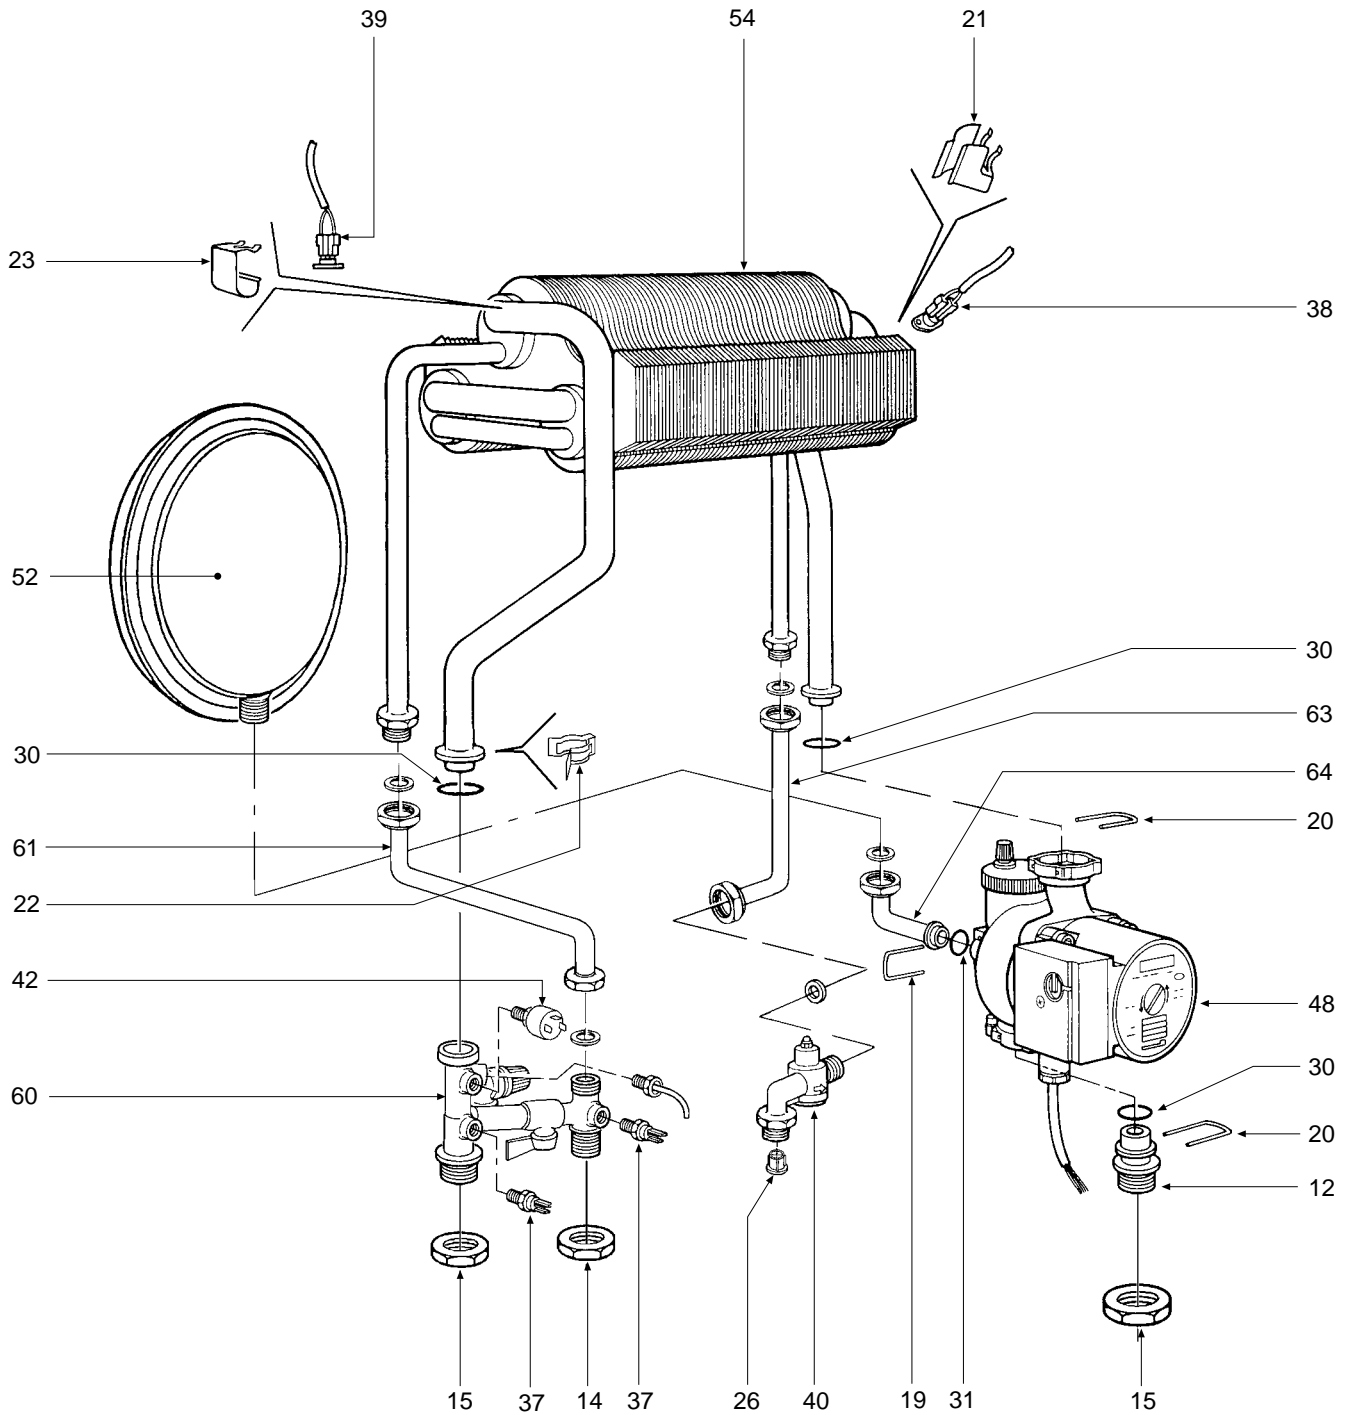

DOMITOP DGT C 30 E

- LISTA PEZZI DI RICAMBIO
- SPARE PART LIST
- ERSATZSTEILE
- LIJST ONDERDELEN
- LISTE PIECES DETACHES
- LISTA PIEZAS DE REPUESTO

CODICE	EDIZIONE	MERCATO	VISTO
30R0348/0	02 - 01	IT - ES	