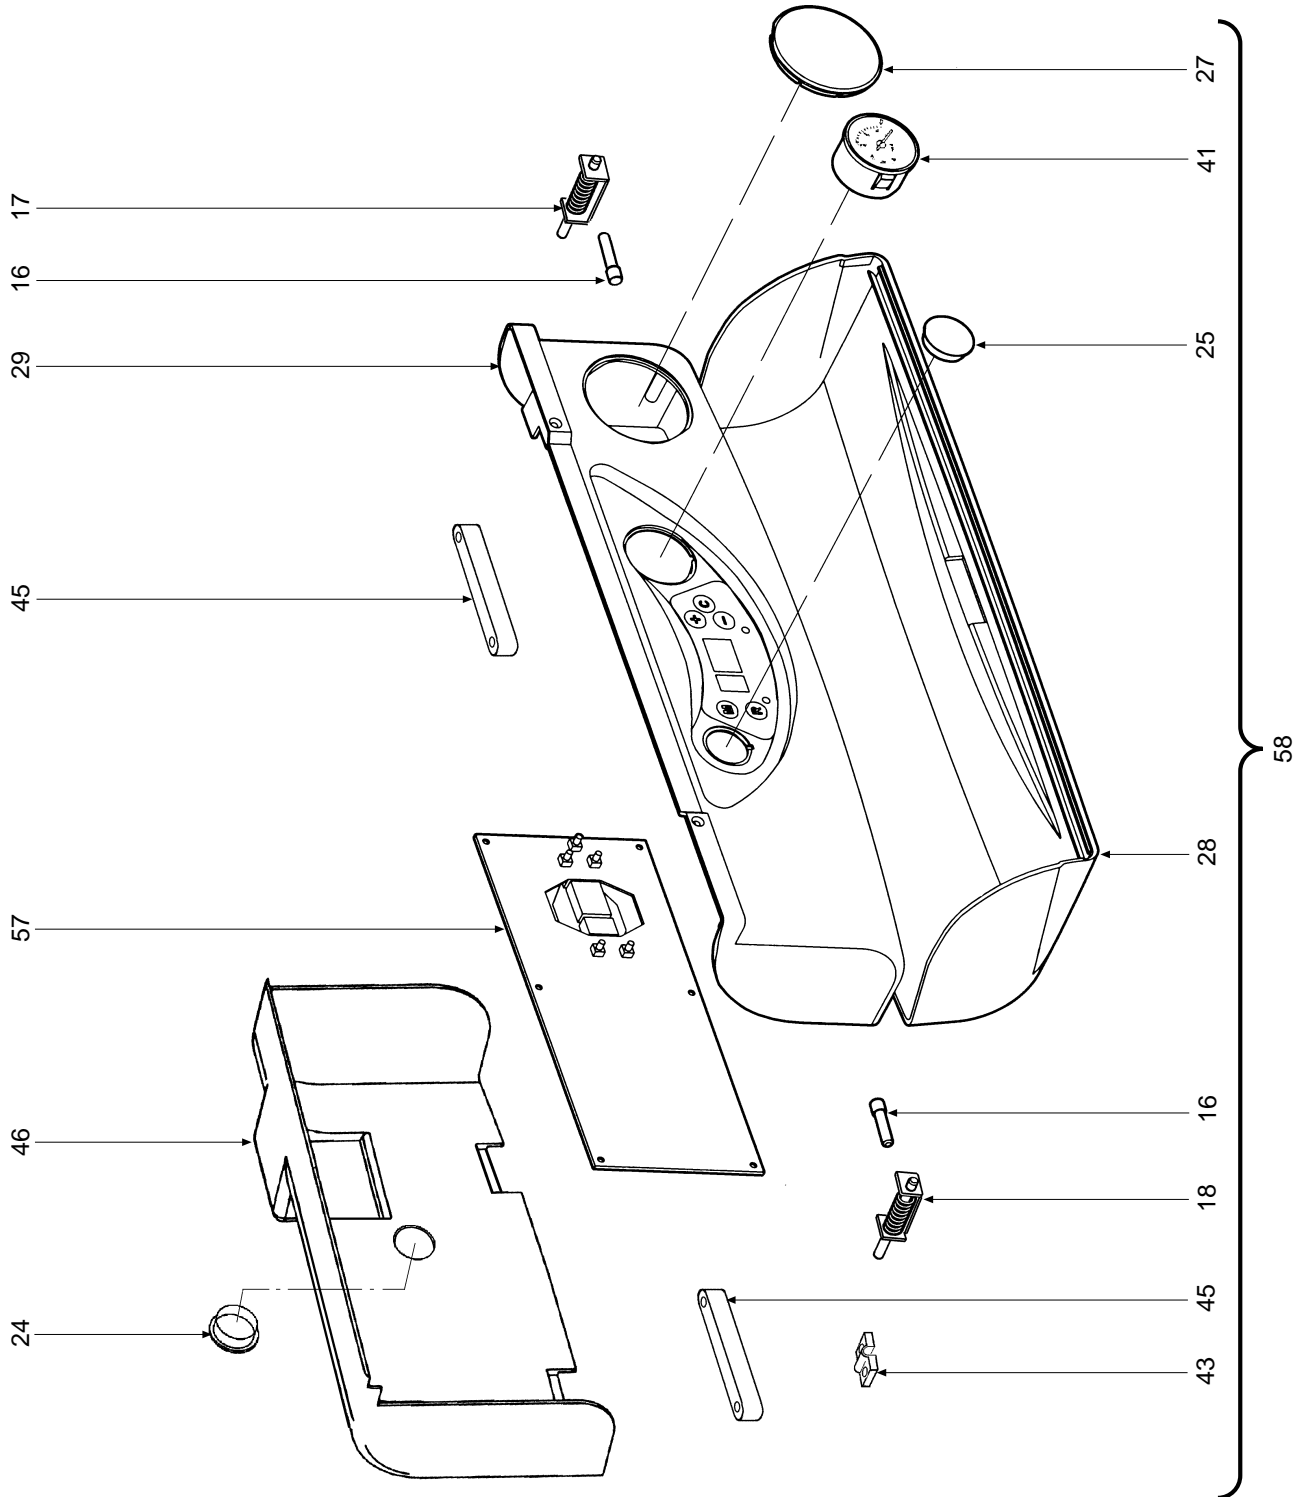

DOMITOP DGT C 30 E

- LISTA PEZZI DI RICAMBIO
- SPARE PART LIST
- ERSATZSTEILE
- LIJST ONDERDELEN
- LISTE PIECES DETACHES
- LISTA PIEZAS DE REPUESTO

CODICE	EDIZIONE	MERCATO	VISTO
30R0348/0	02 - 01	IT - ES	