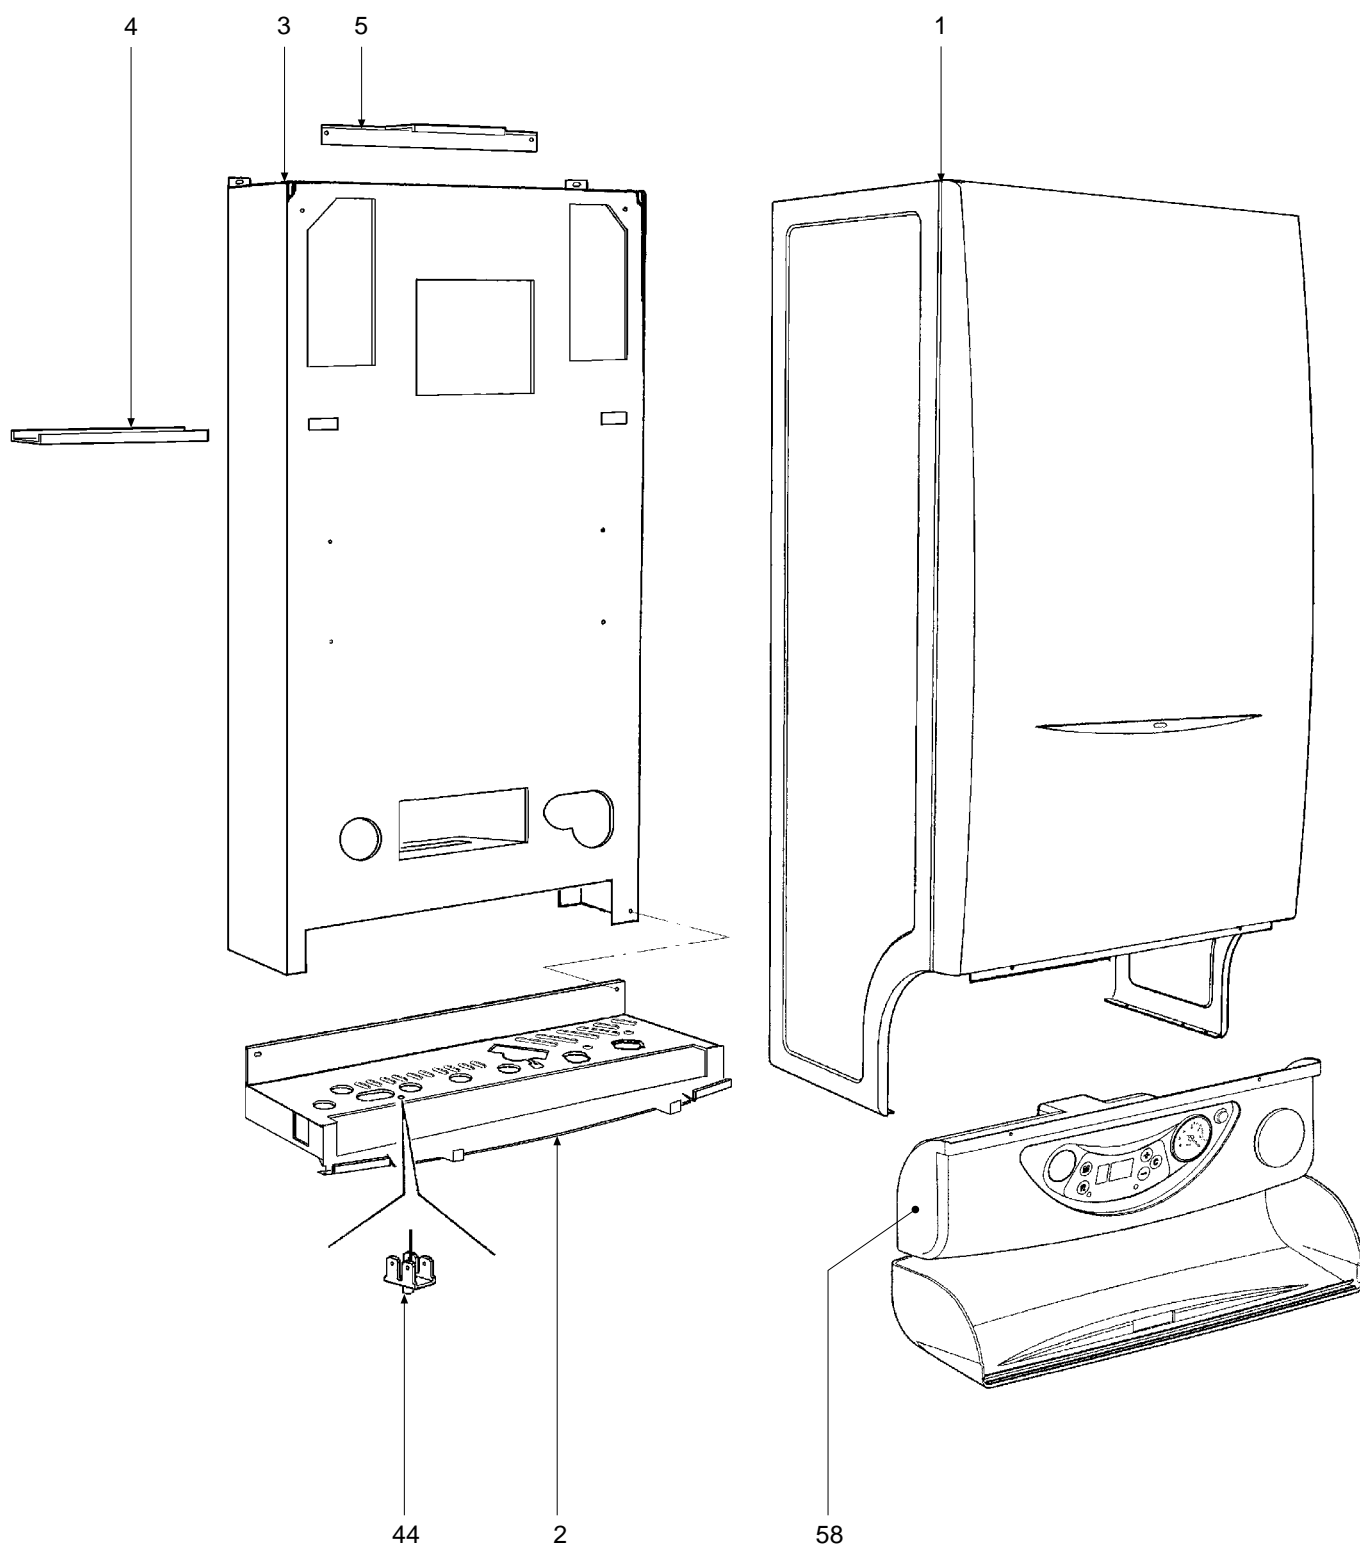

DOMITOP DGT C 30 E

- LISTA PEZZI DI RICAMBIO
- SPARE PART LIST
- ERSATZSTEILE
- LIJST ONDERDELEN
- LISTE PIECES DETACHES
- LISTA PIEZAS DE REPUESTO

CODICE	EDIZIONE	MERCATO	VISTO
30R0348/0	02 - 01	IT - ES	