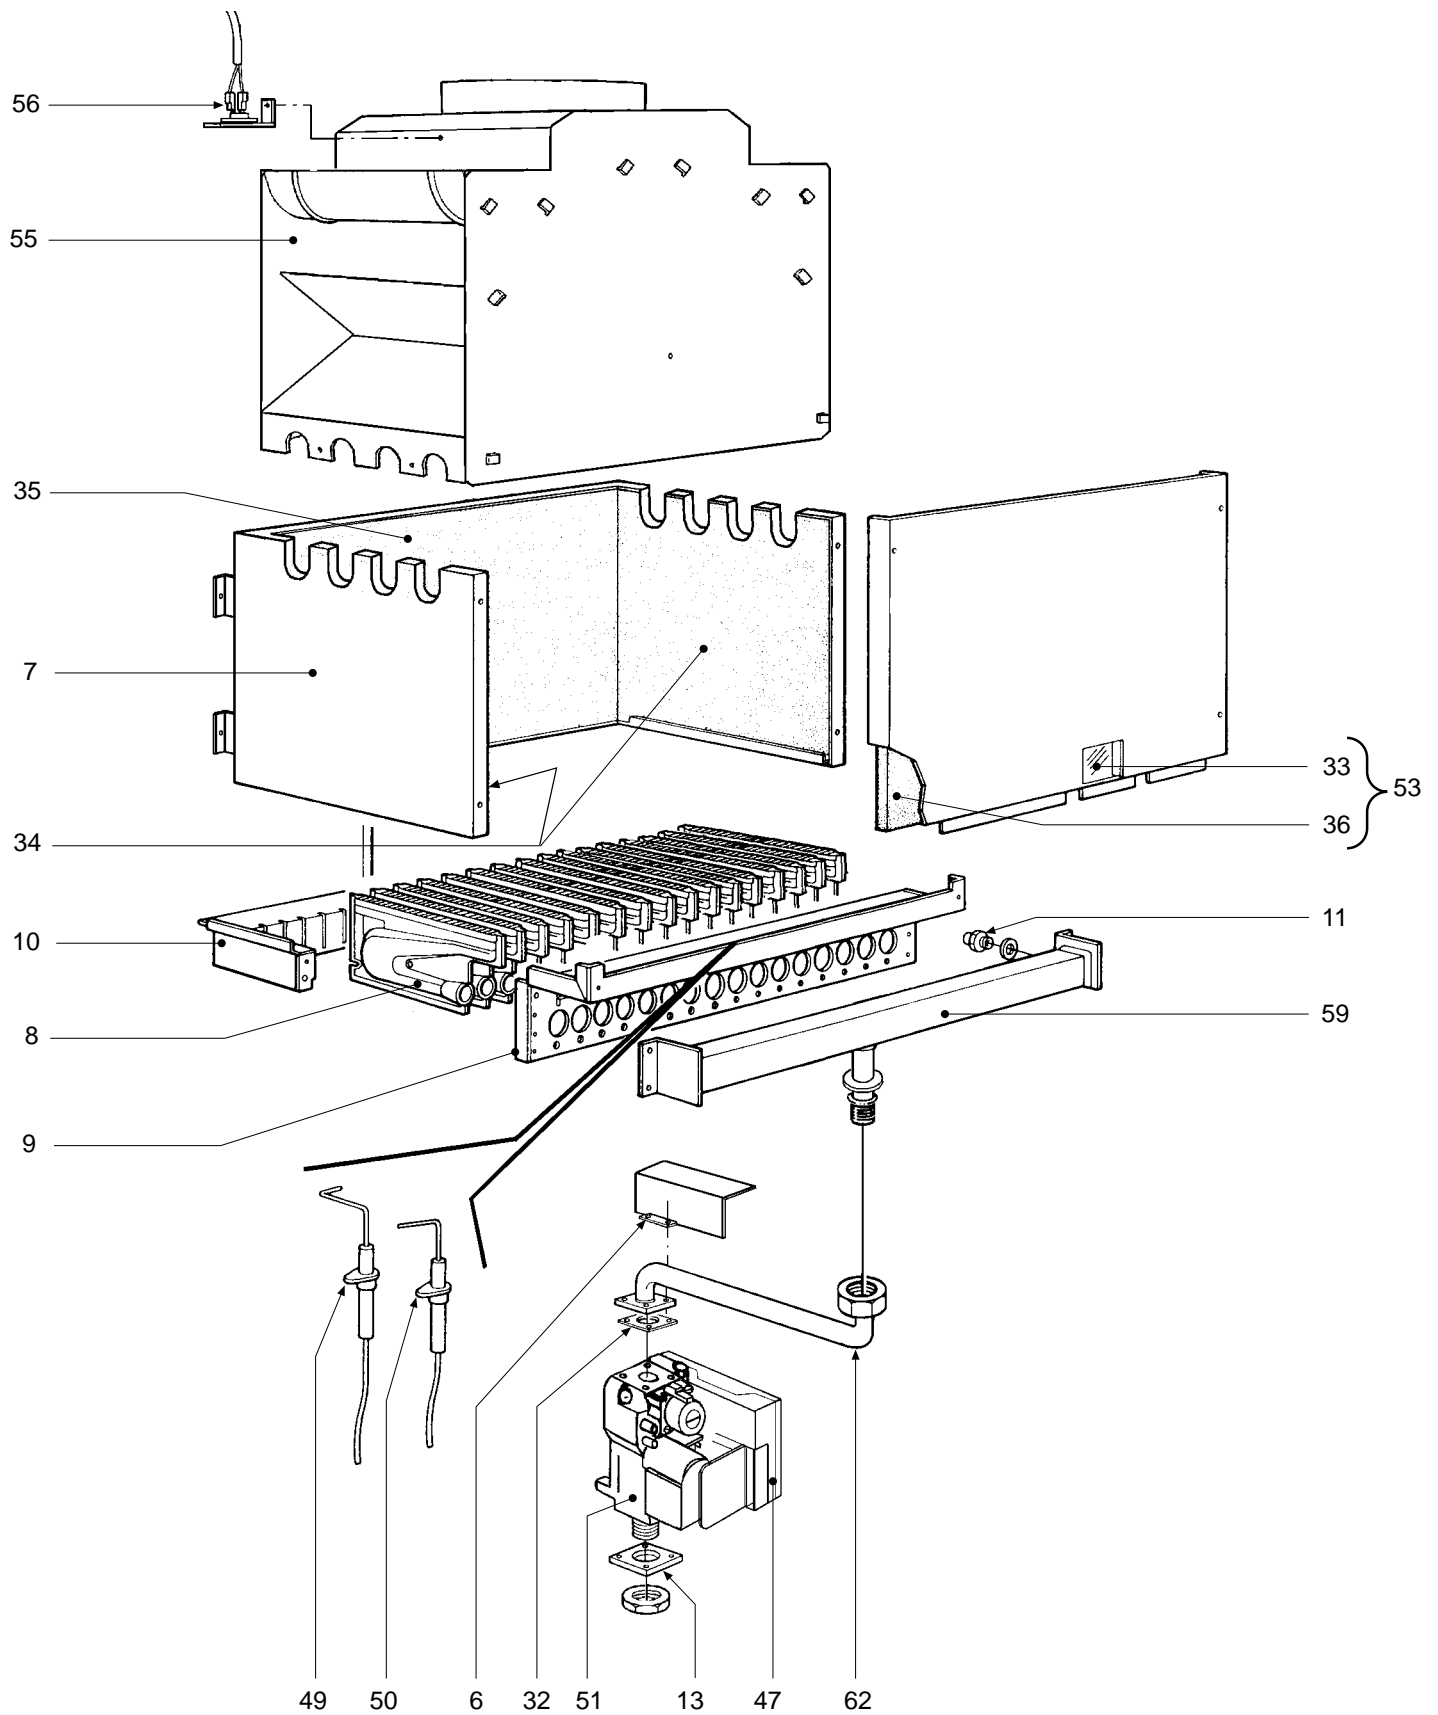

DOMITOP DGT C 30 E

- LISTA PEZZI DI RICAMBIO
- SPARE PART LIST
- ERSATZSTEILE
- LIJST ONDERDELEN
- LISTE PIECES DETACHES
- LISTA PIEZAS DE REPUESTO

CODICE	EDIZIONE	MERCATO	VISTO
30R0348/0	02 - 01	IT - ES	